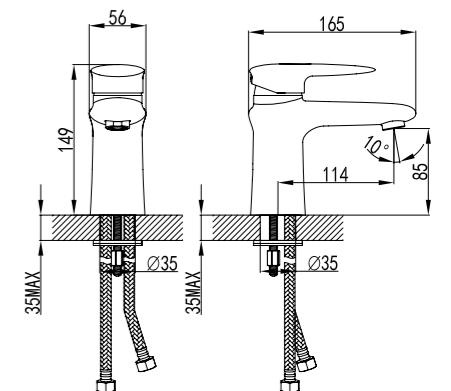

### Смеситель для умывальника монолитный

- Аэратор
- Керамический картридж 40 мм
- Гибкая подводка 1/2" 35 см
- Металлическая рукоятка

LM4406C

**Смеситель для биде**

- Поворотный аэратор
- Керамический картридж 40 мм
- Гибкая подводка 1/2" 35 см
- Металлическая рукоятка