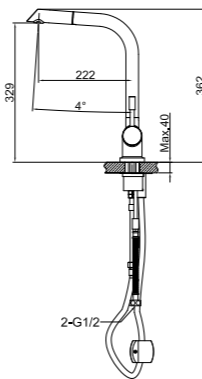

Смеситель для кухни
с поворотным изливом

- Аэратор Neoperl® Perlator®
- Керамический картридж Sedal® 35 мм
- Гибкая подводка 1/2" 60 см
- Металлическая рукоятка

Смеситель для кухни
с поворотным изливом

- Аэратор Neoperl® Perlator®
- Керамический картридж Sedal® 35 мм
- Гибкая подводка 1/2" 60 см
- Металлическая рукоятка

Смеситель для кухни
с вытягивающимся поворотным изливом

- 1-функциональная излив-лейка с аэратором Neoperl® Perlator® и гибким шлангом 1,5 м
- Керамический картридж Sedal® 35 мм
- Гибкая подводка 1/2" 60 см
- Свинцовый отвес
- Металлическая рукоятка

Смеситель для кухни
с поворотным изливом

- Аэратор Neoperl® Perlator®
- Кран-буксы с керамическими пластинами (угол поворота – 180 градусов)
- Гибкая подводка 1/2" 60 см
- Металлические рукоятки

Смеситель для кухни
с вытягивающимся поворотным изливом

- 2-х функциональная излив-лейка с аэратором Neoperl® Perlator® и гибким шлангом 1,5 м
- Керамический картридж Sedal® 35 мм
- Гибкая подводка 1/2" 60 см
- Свинцовый отвес
- Металлическая рукоятка

Смеситель для кухни
с поворотным изливом

- Аэратор Neoperl® Perlator®
- Керамический картридж Sedal® 35 мм
- Гибкая подводка 1/2" 60 см
- Металлическая рукоятка

Смеситель для кухни
с поворотным изливом

- Аэратор Neoperl® Perlator®
- Керамический картридж Sedal® 35 мм
- Гибкая подводка 1/2" 60 см
- Металлическая рукоятка

Дозатор для жидких моющих средств
врезной

- Объем – 300 мл
- Высота – 280 мм