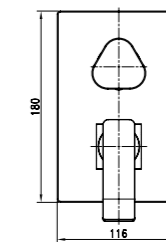

Смеситель для ванны и душа
встраиваемый

- Встраиваемый наполнитель для ванны с каскадным регулятором расхода воды
- Керамический картридж Sedal® 35 мм
- Трехпозиционный картриджный переключатель
- Верхняя поворотная душевая лейка «Тропический дождь» 200x200 мм
- 1-функциональная лейка 43x48 мм
- Настенное поворотное крепление для лейки
- Душевой шланг 2 м
- Подключение для душевого шланга
- Металлическая рукоятка