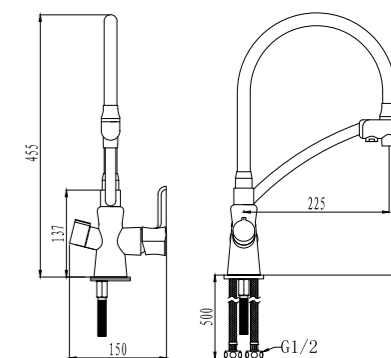

Смеситель для кухни с подключением к фильтру с питьевой водой

- Аэратор для водопроводной воды
- Аэратор для питьевой воды
- Керамический картридж 35 мм
- Для крана с питьевой водой: кран-букса с керамическими пластинами (угол поворота – 90 градусов)
- Гибкая подводка 1/2" 50 см
- Переходник для подключения шланга от фильтра с питьевой водой
- Металлические рукоятки

NEW
НОВИНКА

LM3070C-Green

Смеситель для кухни с подключением к фильтру с питьевой водой

- Аэратор для водопроводной воды
- Аэратор для питьевой воды
- Керамический картридж 35 мм
- Для крана с питьевой водой: кран-букса с керамическими пластинами (угол поворота – 90 градусов)
- Гибкая подводка 1/2" 50 см
- Переходник для подключения шланга от фильтра с питьевой водой
- Металлические рукоятки

NEW
НОВИНКА

LM3070C-Orange

Смеситель для кухни с подключением к фильтру с питьевой водой

- Аэратор для водопроводной воды
- Аэратор для питьевой воды
- Керамический картридж 35 мм
- Для крана с питьевой водой: кран-букса с керамическими пластинами (угол поворота – 90 градусов)
- Гибкая подводка 1/2" 50 см
- Переходник для подключения шланга от фильтра с питьевой водой
- Металлические рукоятки

NEW
НОВИНКА

LM3070C-Red

Смеситель для кухни с подключением к фильтру с питьевой водой

- Аэратор для водопроводной воды
- Аэратор для питьевой воды
- Керамический картридж 35 мм
- Для крана с питьевой водой: кран-букса с керамическими пластинами (угол поворота – 90 градусов)
- Гибкая подводка 1/2" 50 см
- Переходник для подключения шланга от фильтра с питьевой водой
- Металлические рукоятки

NEW
НОВИНКА

LM3070C-Yellow

Смеситель для кухни с подключением к фильтру с питьевой водой