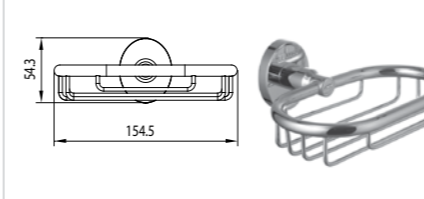

Мыльница металлическая

ATLANTISS LM3232C