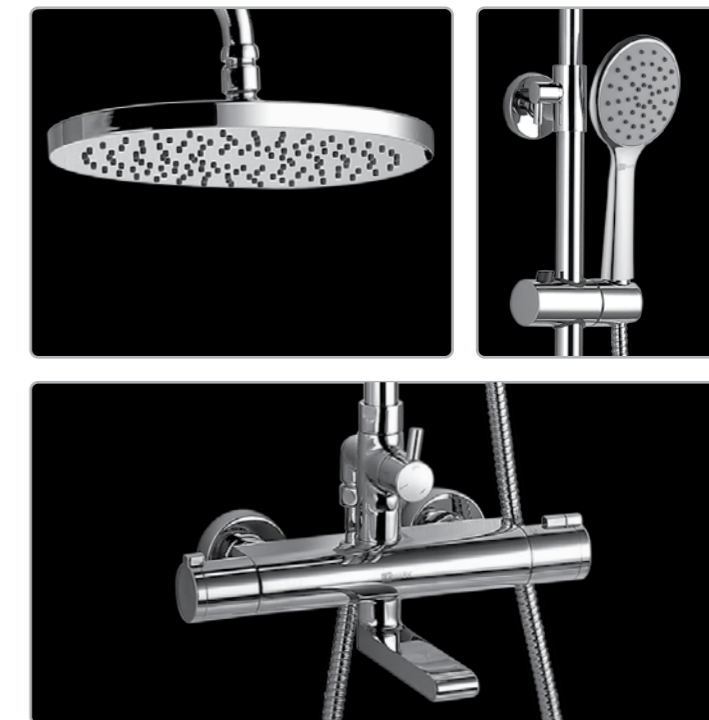

- Поворотный излив со скрытым аэратором с изменяемым углом подачи воды
- Термостатический картридж Sedal® с гелевым термоэлементом Vernet® и фиксатором
- Керамический запорный элемент
- Трехпозиционный картриджный переключатель
- Верхняя поворотная душевая лейка «Тропический дождь» 297x210 мм
- 1-функциональная лейка Ø106 мм
- Регулируемое по высоте крепление для лейки
- Душевой шланг 1,5 м