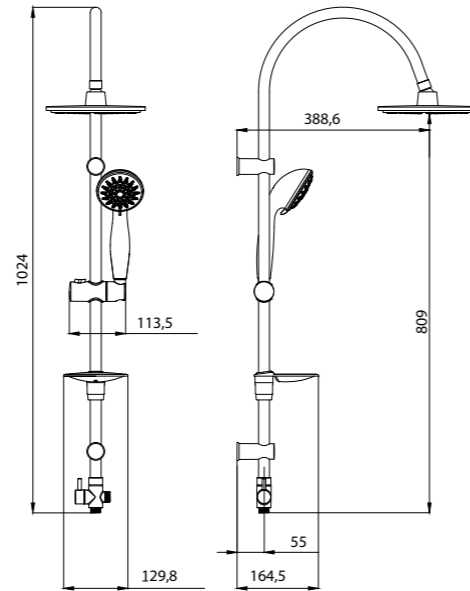

С фиксированной высотой штанги и верхней душевой лейкой «Тропический дождь»

- 5-функциональная лейка Ø85 мм
- Верхняя поворотная душевая лейка «Тропический дождь» Ø200 мм
- Переключатель с керамическими пластинами
- Регулируемое по высоте крепление для лейки
- Регулируемая по высоте мыльница
- Душевой шланг 1,5 м (стальной, оплетка с двойным загибом)
- Шланг 0,8 м для подключения к смесителю (стальной, оплетка с двойным загибом)