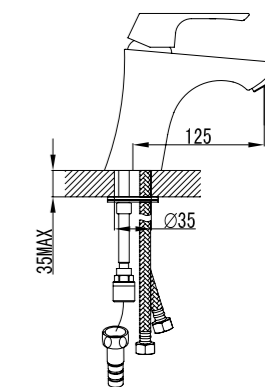

LM4515C

Аксессуары в комплекте

**Смеситель для умывальника и биде монолитный**

монолитный

- Аэратор
- Эко-картридж 35 мм
- Аксессуары в комплекте: лейка для биде с нажимным механизмом, шланг 1,5 м, настенное крепление для лейки
- Гибкая подводка 1/2" 35 мм
- Металлическая рукоятка