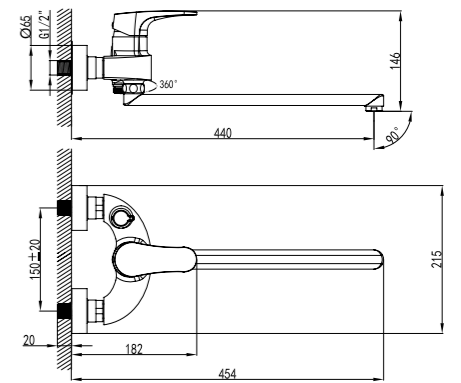

Смеситель универсальный
с плоским поворотным изливом 350 мм

- Аэратор
- Эко-картридж 40 мм
- Переключатель с керамическими пластинами
- Металлическая рукоятка