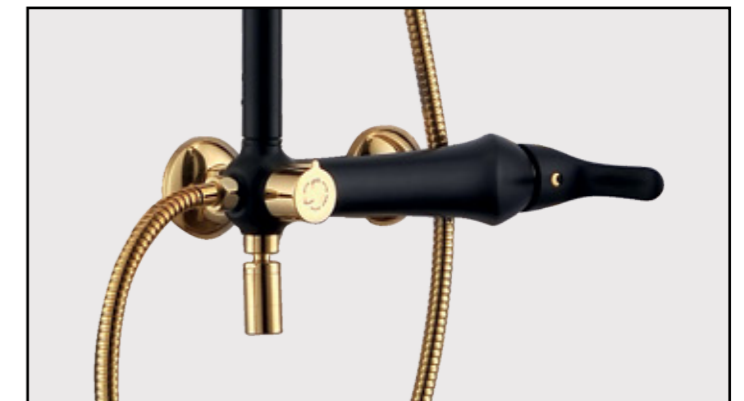

ЦВЕТ ИЗДЕЛИЯ
COLOR

ЧЁРНЫЙ/ЗОЛОТО
BLACK/GOLD

Смеситель для ванны и душа с регулируемой высотой штанги, поворотным изливом и верхней душевой лейкой «Тропический дождь»

- Поворотный излив с аэратором
- Керамический картридж 35 мм
- Трехпозиционный картриджный переключатель
- Верхняя поворотная душевая лейка «Тропический дождь» 250x220 мм
- 1-функциональная лейка 57x129 мм
- Регулируемое по высоте крепление для лейки
- Душевой шланг 1,5 м
- Металлическая рукоятка