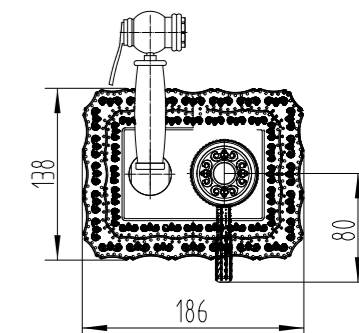

NEW
НОВИНКА

LM6619B