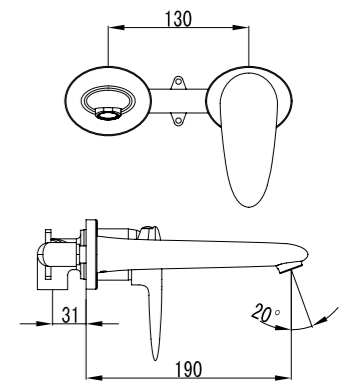

**Смеситель для умывальника
встраиваемый**

- Аэратор
- Керамический картридж 40 мм
- Металлическая рукоятка

LM4426C

**Смеситель для ванны
на 3 отверстия**

- Каскадный излив
- Керамический картридж 40 мм
- Переключатель с керамическими пластинами
- Аксессуары в комплекте: шланг 2 м, свинцовый отвес, 3-функциональная лейка Ø111 мм
- Металлическая рукоятка

LM4445C

**Смеситель для умывальника
с каскадным изливом**

- Керамический картридж 35 мм
- Гибкая подводка 1/2" 35 см
- Металлическая рукоятка

LM4446C

**Смеситель универсальный
с плоским поворотным изливом 350 мм**

- Аэратор
- Керамический картридж 40 мм
- Переключатель с керамическими пластинами
- Аксессуары в комплекте: шланг 1,5 м, настенное поворотное крепление, 1-функциональная лейка Ø106 мм
- Металлическая рукоятка

Аксессуары
в комплекте

STATUS