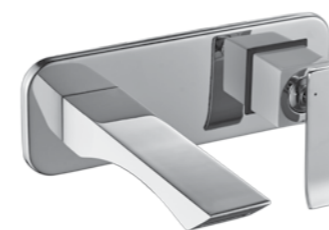

NEW
НОВИНКА

LM5822CW

Смеситель для умывальника
встраиваемый

- Каскадный регулятор расхода воды
- Керамический картридж Sedal® 35 мм
- Металлическая рукоятка