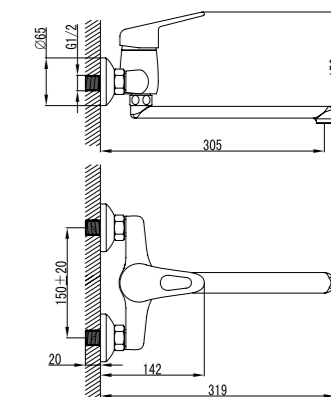

Смеситель для умывальника с поворотным изливом

- Аэратор
- Эко-картридж 40 мм
- Гибкая подводка 1/2" 35 см
- Металлическая рукоятка

LM4107C

Смеситель для биде

- Поворотный аэратор
- Эко-картридж 40 мм
- Гибкая подводка 1/2" 35 см
- Металлическая рукоятка

LM4108C

Смеситель для кухни/умывальника с плоским поворотным изливом

- Аэратор
- Эко-картридж 40 мм
- Металлическая рукоятка

LM4111C

Смеситель универсальный с плоским поворотным изливом 250 мм

- Аэратор
- Эко-картридж 40 мм
- Переключатель с керамическими пластинами
- Аксессуары в комплекте: шланг 1,5 м, настенное поворотное крепление, 1-функциональная лейка Ø106 мм
- Металлическая рукоятка

LM4112C

Аксессуары
в комплекте

Смеситель для ванны с поворотным изливом

- Аэратор
- Эко-картридж 40 мм
- Переключатель с керамическими пластинами
- Аксессуары в комплекте: шланг 1,5 м, настенное поворотное крепление, 1-функциональная лейка Ø106 мм
- Металлическая рукоятка

LM4114C

Аксессуары
в комплекте