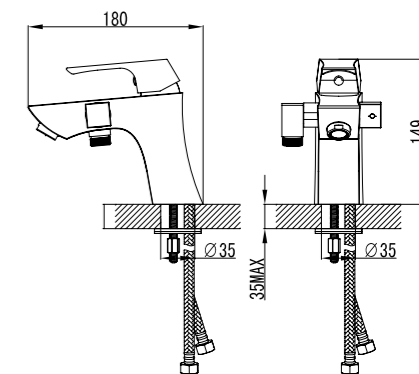

LM4514C

Аксессуары в комплекте

**Смеситель на борт ванны с монолитным изливом**

с монолитным изливом

- Аэратор
- Эко-картридж 35 мм
- Переключатель с керамическими пластинами
- Аксессуары в комплекте: шланг 2 м, настенное поворотное крепление, 3-функциональная лейка Ø95 мм
- Гибкая подводка 1/2" 35 мм
- Металлическая рукоятка