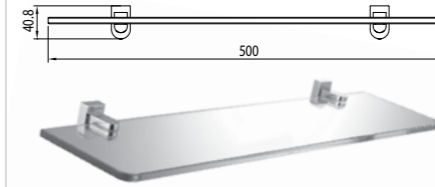

Полка стеклянная, прозрачная

OMEGA LM3133C