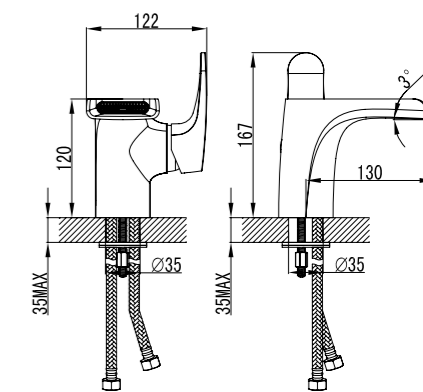

Смеситель для ванны напольный

- Аэратор Neoperl® Cascade®
- Керамический картридж Sedal® 40 мм
- Переключатель с керамическими пластинами
- Аксессуары в комплекте: растяжной шланг 1,5-2 м, 3-функциональная лейка Ø87 мм
- Металлическая рукоятка

LM4344C

Смеситель для умывальника с каскадным изливом

- Эко-картридж 40 мм
- Гибкая подводка 1/2" 35 мм
- Металлическая рукоятка

LM4346C

Смеситель для ванны на 3 отверстия

- Каскадный излив
- Эко-картридж 40 мм
- Переключатель с керамическими пластинами
- Аксессуары в комплекте: шланг 2 м, свинцовый отвес, 3-функциональная лейка Ø87 мм
- Металлическая рукоятка

LM4345C

Смеситель для ванны на 3 отверстия

- Аэратор
- Эко-картридж 40 мм
- Переключатель с керамическими пластинами
- Аксессуары в комплекте: шланг 2 м, свинцовый отвес, 1-функциональная лейка 120x123 мм
- Металлическая рукоятка

NEW
НОВИНКА

LM4347C