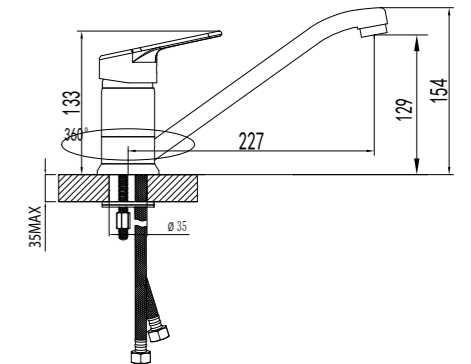

**Смеситель для кухни
с поворотным изливом**

- Аэратор
- Эко-картридж 40 мм
- Гибкая подводка 1/2" 35 см
- Металлическая рукоятка