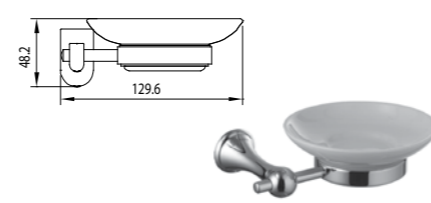

Ершик для унитаза керамический, белый

STANDARD LM2140C

Стаканы для зубных щеток керамические, белые

STANDARD LM2142C

Мыльница керамическая, белая

STANDARD LM2143C

Крючок двойной

OMEGA LM3131C