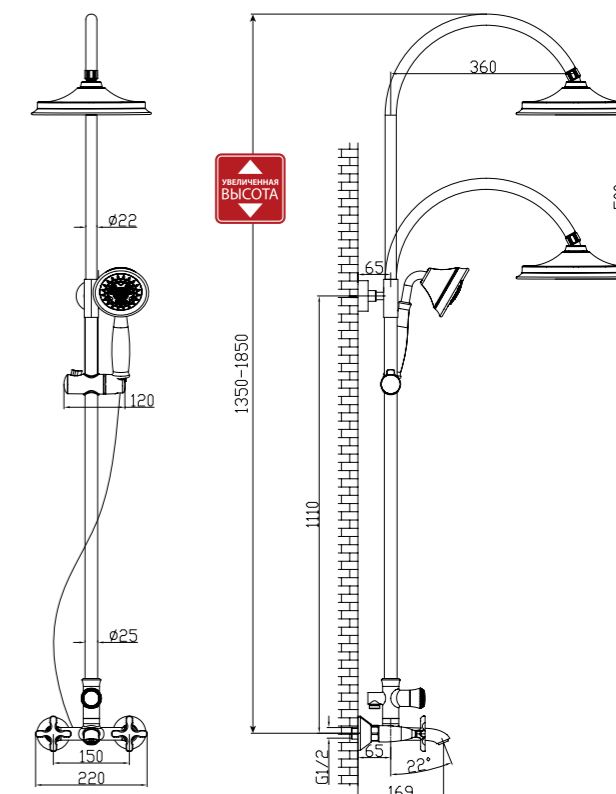

NEW  
НОВИНКА

LM5762C

CONTEST

Вызов и экспрессия в каждой грани.

ЦВЕТ ИЗДЕЛИЯ  
COLORХРОМ/БЕЛЫЙ  
CHROME/WHITEСмеситель для умывальника  
МОНОЛИТНЫЙ

- Каскадный регулятор расхода воды
- Керамический картридж 25 мм
- Гибкая подводка 1/2" 60 см
- Донный клапан 1 1/4", хромированный
- Металлическая рукоятка