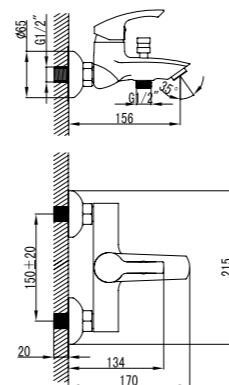

Смеситель для ванны с монолитным изливом

- Аэратор
- Керамический картридж 35 мм
- Кнопочный переключатель с функцией ручной фиксации
- Аксессуары в комплекте: шланг 1,5 м, настенное фиксированное крепление, 1-функциональная лейка Ø66 мм
- Металлическая рукоятка