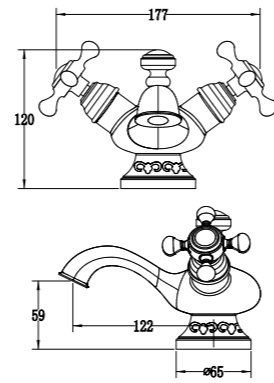

ЦВЕТ ИЗДЕЛИЯ  
COLOR

БРОНЗА  
BRONZE

NEW  
НОВИНКА

LM6646B

**Полка угловая**

- Размер (ВxШxГ): 59x297x204 мм

ЦВЕТ ИЗДЕЛИЯ  
COLOR

БРОНЗА  
BRONZE