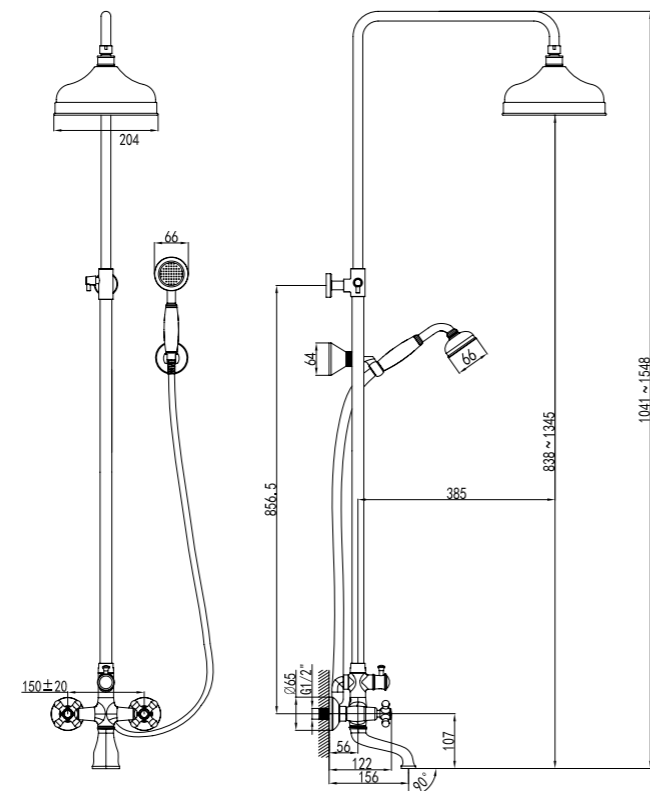

Смеситель для ванны и душа с регулируемой высотой штанги, поворотным изливом и верхней душевой лейкой «Тропический дождь»

- Кран-буксы с керамическими пластинами (угол поворота – 180 градусов)
- Трехпозиционный картриджный переключатель
- Верхняя поворотная душевая лейка «Тропический дождь» Ø204 мм
- 1-функциональная лейка Ø66 мм
- Настенное поворотное крепление для лейки
- Душевой шланг 1,5 м
- Металлические рукоятки

LM2862B