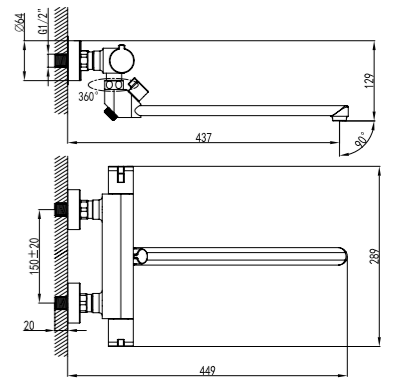

Смеситель универсальный с плоским поворотным изливом 350 мм

- Аэратор
- Термостатический картридж Sedal® с гелевым термоэлементом Vernet® и фиксатором
- Керамический запорный элемент
- Переключатель с керамическими пластинами