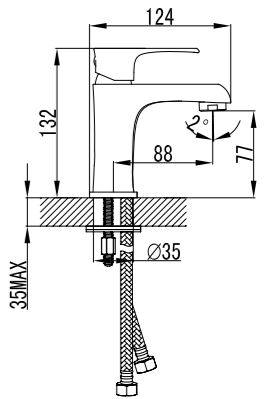

plus FACTOR

Плюс для дома и бюджета.

Смеситель для душа

- Керамический картридж 35 мм
- Аксессуары в комплекте: шланг 1,5 м, настенное фиксированное крепление, 1-функциональная лейка Ø66 мм
- Металлическая рукоятка

LM1603C

Аксессуары
в комплекте

Смеситель для кухни
с поворотным изливом

- Аэратор с изменяемым углом подачи воды
- Керамический картридж 25 мм
- Гибкая подводка 1/2" 35 см
- Металлическая рукоятка

LM1605C

Смеситель для умывальника

МОНОЛИТНЫЙ

- Аэратор
- Керамический картридж 25 мм
- Гибкая подводка 1/2" 35 см
- Металлическая рукоятка

LM1606C

Смеситель для биде

- Поворотный аэратор
- Керамический картридж 25 мм
- Гибкая подводка 1/2" 35 см
- Металлическая рукоятка

LM1608C

Смеситель для ванны

С МОНОЛИТНЫМ ИЗЛИВОМ

- Аэратор
- Керамический картридж 35 мм
- Переключатель с керамическими пластинами
- Аксессуары в комплекте: шланг 1,5 м, настенное фиксированное крепление, 1-функциональная лейка Ø66 мм
- Металлическая рукоятка

LM1612C

Аксессуары
в комплекте

Смеситель универсальный

с плоским поворотным изливом 300 мм

- Аэратор
- Керамический картридж 35 мм
- Переключатель с керамическими пластинами
- Аксессуары в комплекте: шланг 1,5 м, настенное фиксированное крепление, 1-функциональная лейка Ø66 мм
- Металлическая рукоятка

LM1651C

Аксессуары
в комплекте