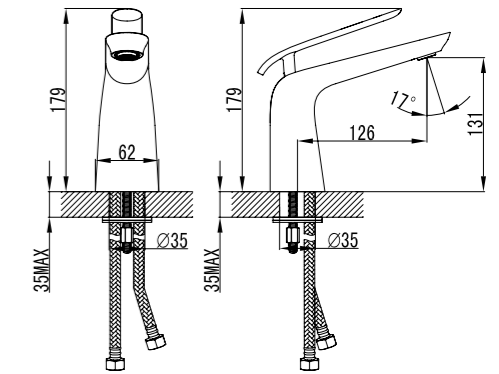

LM4905CW

Смеситель для умывальника  
МОНОЛИТНЫЙ

- Скрытый аэратор Neoperl® Slim SSR с изменяемым углом подачи воды
- Керамический картридж 25 мм
- Гибкая подводка 1/2" 60 см
- Металлическая рукоятка

LM4906CW