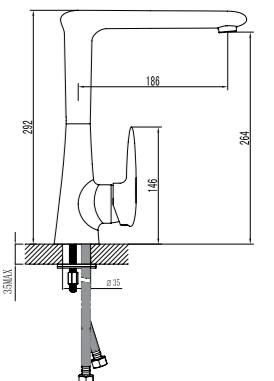

Смеситель для кухни с поворотным изливом

- Аэратор
- Керамический картридж 40 мм
- Гибкая подводка 1/2" 35 см
- Металлическая рукоятка