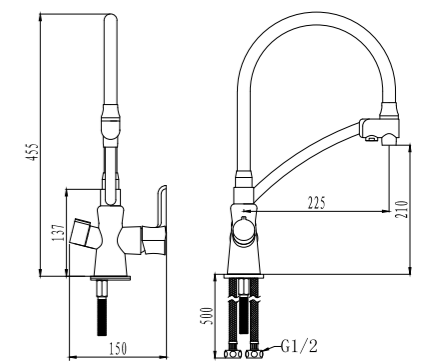

COMFORT

Питьевая вода без лишних усилий.

Смеситель для кухни
с подключением к фильтру
с питьевой водой

- Аэратор для водопроводной воды
- Аэратор для питьевой воды
- Керамический картридж 35 мм
- Для крана с питьевой водой: кран-букса с керамическими пластинами (угол поворота – 90 градусов)
- Гибкая подводка 1/2" 45 см
- Переходник для подключения шланга от фильтра с питьевой водой
- Металлические рукоятки

Смеситель для кухни
с подключением к фильтру
с питьевой водой

- Аэратор для водопроводной воды
- Аэратор для питьевой воды
- Керамический картридж 35 мм
- Для крана с питьевой водой: кран-букса с керамическими пластинами (угол поворота – 90 градусов)
- Гибкая подводка 1/2" 45 см
- Переходник для подключения шланга от фильтра с питьевой водой
- Металлические рукоятки

Смеситель для кухни
с подключением к фильтру
с питьевой водой

- Комбинированный аэратор для водопроводной и питьевой воды
- Керамический картридж 35 мм
- Для крана с питьевой водой: кран-букса с керамическими пластинами (угол поворота – 90 градусов)
- Гибкая подводка 1/2" 45 см
- Переходник для подключения шланга от фильтра с питьевой водой
- Металлические рукоятки с керамическими вставками

NEW
НОВИНКА

Смеситель для кухни
с подключением к фильтру
с питьевой водой

- Аэратор для водопроводной воды
- Аэратор для питьевой воды
- Керамический картридж 35 мм
- Для крана с питьевой водой: кран-букса с керамическими пластинами (угол поворота – 90 градусов)
- Гибкая подводка 1/2" 50 см
- Переходник для подключения шланга от фильтра с питьевой водой
- Металлические рукоятки

NEW
НОВИНКА

Смеситель для кухни
с подключением к фильтру
с питьевой водой