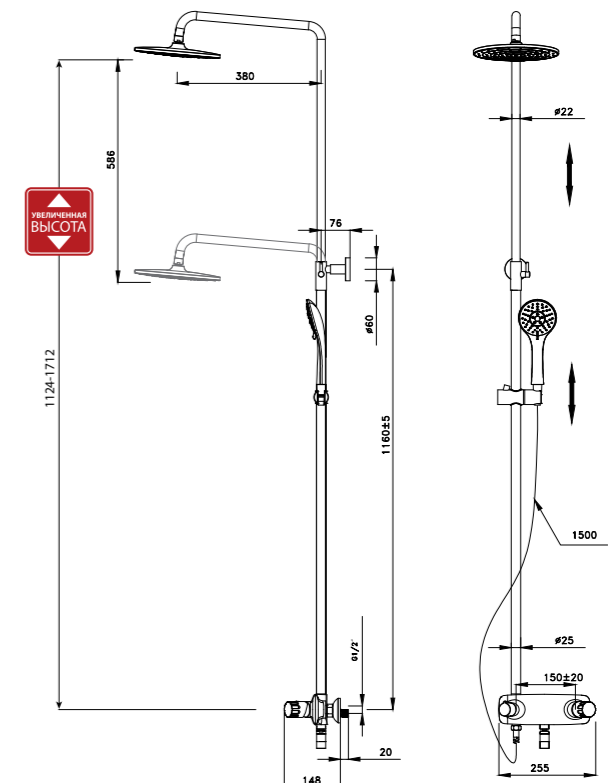

Смеситель для ванны и душа с регулируемой высотой штанги, поворотным изливом и верхней душевой лейкой «Тропический дождь»

- Поворотный излив с аэратором
- Керамический картридж 35 мм
- Трехпозиционный картриджный переключатель
- Верхняя поворотная душевая лейка «Тропический дождь» Ø203 мм
- 3-функциональная лейка Ø100 мм
- Регулируемое по высоте крепление для лейки
- Душевой шланг 1,5 м
- Металлическая рукоятка