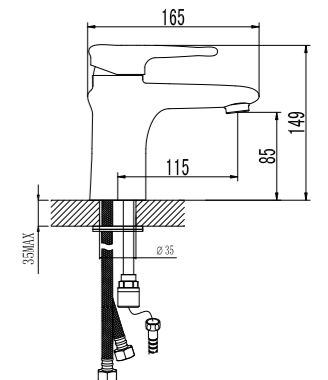

LM4415C

Аксессуары в комплекте

**Смеситель для умывальника и биде**

МОНОЛИТНЫЙ

- Аэратор
- Керамический картридж 40 мм
- Аксессуары в комплекте: лейка для биде с нажимным механизмом, шланг 1,5 м, настенное крепление для лейки
- Гибкая подводка 1/2" 35 см
- Металлическая рукоятка