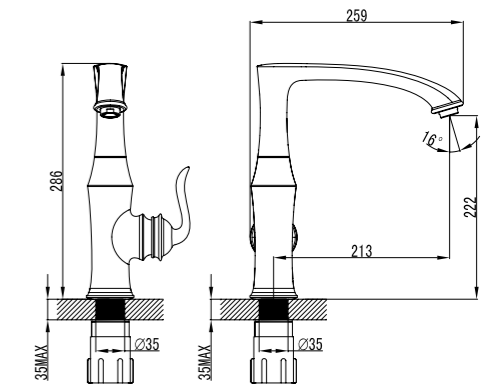

LM4656CE

PROJECT

BRAVA

Отражение благополучия  
в золотом глянце.ЦВЕТ ИЗДЕЛИЯ  
COLORЗОЛОТО  
GOLD

LM4705G

**Смеситель для кухни**  
с поворотным изливом

- Аэратор Neoperl® Cascade®
- Керамический картридж Sedal® 35 мм
- Гибкая подводка 1/2" 60 см
- Металлическая рукоятка