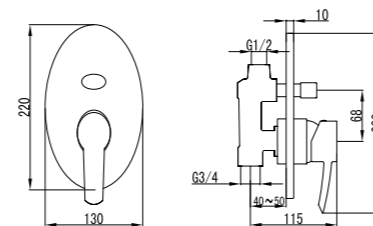

**Смеситель для ванны и душа
встраиваемый**

- Эко-картридж 35 мм
- Кнопочный переключатель с функцией ручной фиксации
- 5-функциональная поворотная лейка верхнего душа Ø102 мм
- Встраиваемый наполнитель для ванны
- Металлическая рукоятка