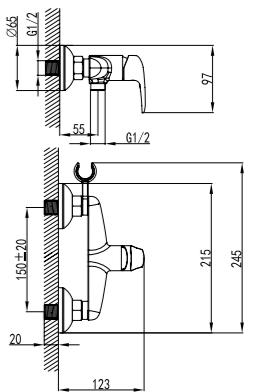

NEW  
НОВИНКА

LM3318B

ЦВЕТ ИЗДЕЛИЯ  
COLOR  
ЗОЛОТО  
GOLD

**Смеситель с гигиеническим душем**

- Керамический картридж 25 мм
- Аксессуары в комплекте: лейка для биде с нажимным механизмом, шланг 1,5 м
- Металлическая рукоятка