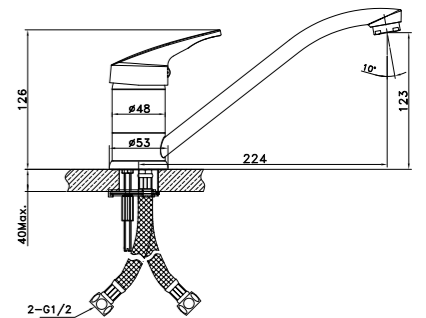

Смеситель для кухни
с поворотным изливом

- Аэратор Neoperl® Perlator®
- Керамический картридж Sedal® 40 мм
- Гибкая подводка 1/2" 60 см
- Металлическая рукоятка

LM5072S

Смеситель для кухни
с поворотным изливом

- Аэратор Neoperl® Perlator®
- Керамический картридж Sedal® 35 мм
- Гибкая подводка 1/2" 60 см
- Металлическая рукоятка