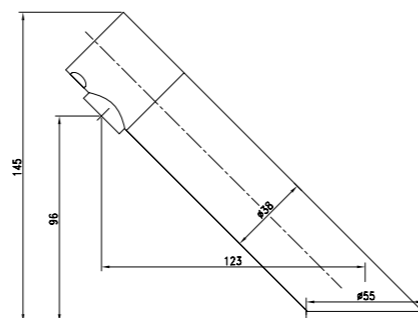

Смеситель для умывальника встраиваемый, бесконтактный (сенсорный)

- Антивандальный аэратор
- Сенсор (время срабатывания: <0,8 с)
- Клапан смешивания горячей и холодной воды с возможностью регулировки (устанавливается за стеной)
- Блок для 4-х элементов питания типа «AA»
- Гибкая подводка 50 см

LM4651CE

Смеситель для умывальника бесконтактный (сенсорный)

- Антивандальный аэратор
- Сенсор (время срабатывания: <0,8 с)
- Клапан смешивания горячей и холодной воды с возможностью регулировки (устанавливается под столешницей)
- Блок для 4-х элементов питания типа «AA»
- Гибкая подводка 50 см

LM4652CE

Смеситель для умывальника бесконтактный (сенсорный)

- Антивандальный аэратор
- Сенсор (время срабатывания: <0,8 с)
- Клапан смешивания горячей и холодной воды с возможностью регулировки (устанавливается под столешницей)
- Блок для подключения к электросети 220В
- Гибкая подводка 50 см

ПИТАНИЕ 220В
220V POWER SUPPLY

LM4652CE-220V

Смеситель для умывальника бесконтактный (сенсорный)

- Антивандальный аэратор
- Сенсор (время срабатывания: <0,8 с)
- Клапан смешивания горячей и холодной воды с возможностью регулировки (устанавливается под столешницей)
- Блок для 4-х элементов питания типа «AA»
- Гибкая подводка 50 см

LM4653CE

Смывное устройство для писсуара бесконтактное (сенсорное)

- Сенсор (время срабатывания: <0,8 с)
- Смывное устройство
- Металлический патрубок

LM4654CE

Смеситель для умывальника бесконтактный (сенсорный)

- Антивандальный аэратор
- Сенсор (время срабатывания: <0,8 с)
- Встроенный блок регулировки температуры воды
- Блок для 4-х элементов питания типа «AA»
- Гибкая подводка 1/2" 45 см
- Металлическая рукоятка

LM4655CE

Смеситель для умывальника бесконтактный (сенсорный)