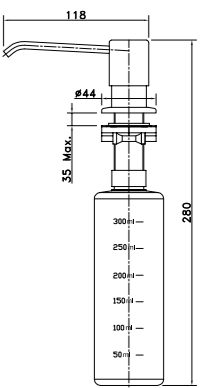

- Аэратор Neoperl® Perlator®
- Керамический картридж Sedal® 35 мм
- Гибкая подводка 1/2" 60 см
- Металлическая рукоятка

LM5077S

**Дозатор для жидких моющих средств**  
врезной

- Объем – 300 мл
- Высота – 280 мм