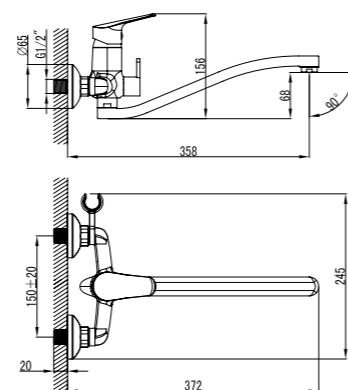

- Аэратор
- Керамический картридж 35 мм
- Переключатель с керамическими пластинами
- Аксессуары в комплекте: шланг 1,5 м, 1-функциональная лейка Ø66 мм
- Металлическая рукоятка

LM6553C

Аксессуары в комплекте