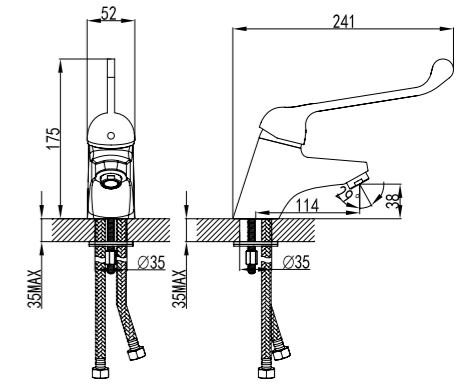

Смеситель для умывальника МОНОЛИТНЫЙ

- Ламинарный регулятор расхода воды Neoperl® Perlator®
- Керамический картридж 40 мм
- Гибкая подводка 1/2" 35 см
- Металлическая рукоятка