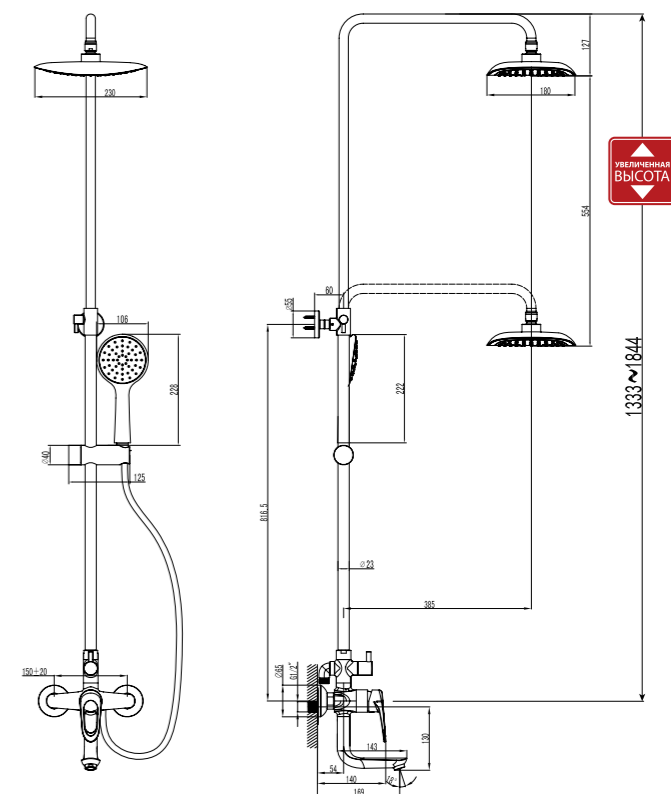

Смеситель для ванны и душа с регулируемой высотой штанги, поворотным изливом и верхней душевой лейкой «Тропический дождь»

- Поворотный излив с аэратором
- Керамический картридж 35 мм
- Трехпозиционный картриджный переключатель
- Верхняя поворотная душевая лейка «Тропический дождь» 230x180 мм
- 1-функциональная лейка Ø106 мм
- Регулируемое по высоте крепление для лейки
- Душевой шланг 1,5 м
- Металлическая рукоятка