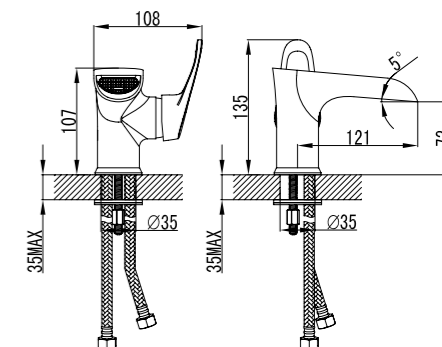

Смеситель для ванны на 3 отверстия

- Каскадный излив
- Керамический картридж 35 мм
- Переключатель с керамическими пластинами
- Аксессуары в комплекте: шланг 2 м, свинцовый отвес, 1-функциональная лейка Ø100 мм
- Металлическая рукоятка

LM3145C

Смеситель для умывальника с каскадным изливом

- Керамический картридж
- Гибкая подводка 1/2" 35 см
- Металлическая рукоятка

LM3146C

Смеситель для кухни с выдвигающимся поворотным изливом

- Керамический картридж 35 мм
- 2-х функциональная излив-лейка с аэратором и гибким шлангом 1,5 м
- Гибкая подводка 1/2" 35 см
- Свинцовый отвес
- Металлическая рукоятка

Смеситель для умывальника и биде монолитный

- Аэратор
- Керамический картридж 35 мм
- Аксессуары в комплекте: лейка для биде с нажимным механизмом, шланг 1,5 м, настенное крепление для лейки
- Гибкая подводка 1/2" 35 см
- Металлическая рукоятка

Смеситель универсальный с плоским поворотным изливом 350 мм

- Аэратор
- Керамический картридж 35 мм
- Переключатель с керамическими пластинами
- Аксессуары в комплекте: шланг 1,5 м, настенное поворотное крепление, 1-функциональная лейка Ø106 мм
- Металлическая рукоятка

Аксессуары в комплекте