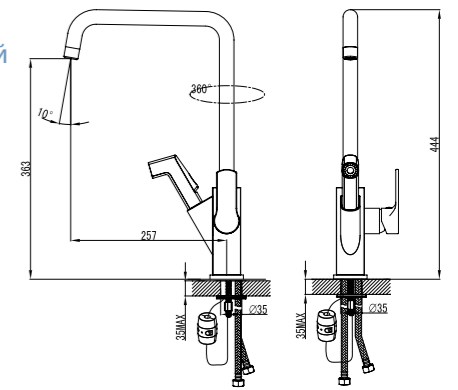

LM6004C

Смеситель для кухни
с поворотным изливом

- Аэратор Neoperl® Cascade®
- Керамический картридж Sedal® 35 мм
- Гибкая подводка 1/2" 35 см
- Металлическая рукоятка