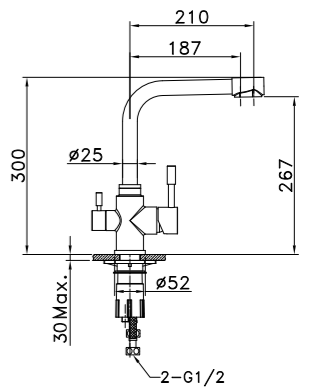

Смеситель для кухни
с подключением к фильтру с питьевой водой

- Аэратор для водопроводной воды Neoperl® Perlator®
- Аэратор для питьевой воды Neoperl® Perlator®
- Керамический картридж 35 мм
- Для крана с питьевой водой: кран-букса с керамическими пластинами (угол поворота – 90 градусов)
- Гибкая подводка 1/2" 60 см
- Переходник для подключения шланга от фильтра с питьевой водой
- Металлические рукоятки

LM5071S