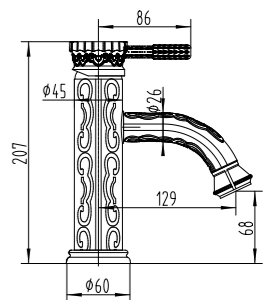

NEW
НОВИНКА

LM6606B