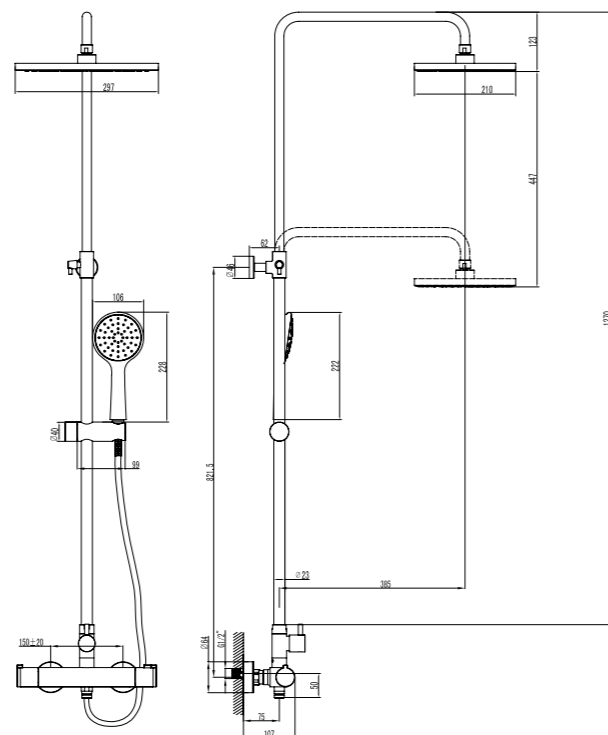

- Термостатический картридж Sedal® с гелевым термоэлементом Vernet® и фиксатором
- Керамический запорный элемент
- Переключатель с керамическими пластинами
- Верхняя поворотная душевая лейка «Тропический дождь» 297x210 мм
- 1-функциональная лейка Ø106 мм
- Регулируемое по высоте крепление для лейки
- Душевой шланг 1,5 м