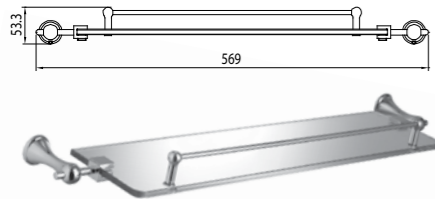

Полка стеклянная, прозрачная

STANDARD LM2133C