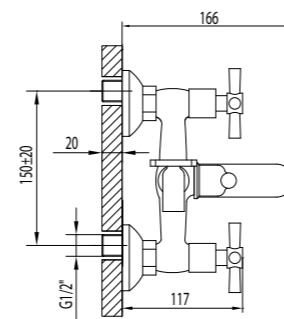

Аксессуары
в комплекте

NEO