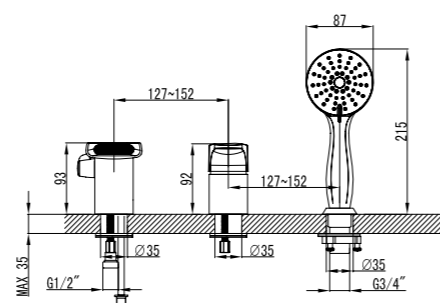

### Смеситель для ванны на 3 отверстия

- Каскадный излив
- Эко-картридж 40 мм
- Переключатель с керамическими пластинами
- Аксессуары в комплекте: шланг 2 м, свинцовый отвес, 3-функциональная лейка Ø87 мм
- Металлическая рукоятка