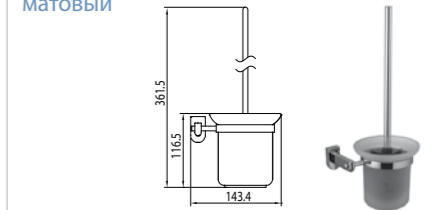

Крючок двойной

Ершик для унитаза стеклянный, матовый

OMEGA LM3137C