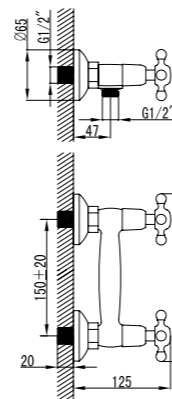

## Смеситель для душа

- Кран-буксы с керамическими пластинами (угол поворота – 180 градусов)
- Аксессуары в комплекте: шланг 1,5 м, настенное поворотное крепление, 1-функциональная лейка Ø66 мм
- Металлические рукоятки