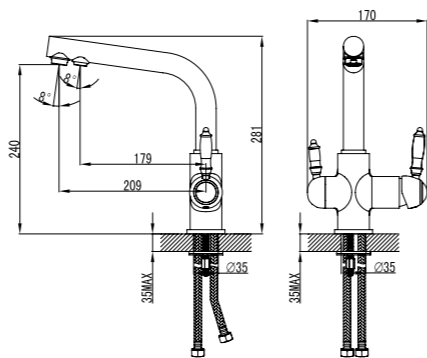

- Аэратор для водопроводной воды Neoperl® Cascade®
- Аэратор для питьевой воды Neoperl® Perlator®
- Керамический картридж Sedal® 35 мм
- Для крана с питьевой водой: кран-букса с керамическими пластинами (угол поворота – 90 градусов)
- Гибкая подводка 1/2" 60 см
- Переходник для подключения шланга от фильтра с питьевой водой
- Металлические рукоятки