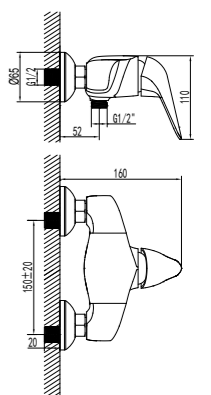

POSEIDON

Мощь и сила водной стихии дали жизнь стремительным линиям этой серии.

Смеситель для кухни с поворотным изливом

- Аэратор
- Эко-картридж 40 мм
- Гибкая подводка 1/2" 35 см
- Металлическая рукоятка

LM4204C

Смеситель для умывальника монолитный

- Аэратор
- Эко-картридж 40 мм
- Гибкая подводка 1/2" 35 см
- Металлическая рукоятка

LM4206C

Смеситель для биде

- Поворотный аэратор
- Эко-картридж 40 мм
- Гибкая подводка 1/2" 35 см
- Металлическая рукоятка

LM4208C

Смеситель для ванны с монолитным изливом

- Аэратор
- Эко-картридж 40 мм
- Кнопочный переключатель с функцией ручной фиксации
- Металлическая рукоятка

LM4232C

Смеситель для душа

- Эко-картридж 40 мм
- Металлическая рукоятка

LM4233C