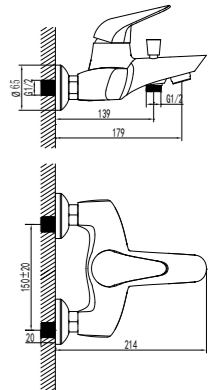

POSEIDON

Мощь и сила водной стихии дали жизнь стремительным линиям этой серии.

Смеситель для кухни с поворотным изливом

- Аэратор
- Эко-картридж 40 мм
- Гибкая подводка 1/2" 35 см
- Металлическая рукоятка

LM4204C

Смеситель для умывальника монолитный

- Аэратор
- Эко-картридж 40 мм
- Гибкая подводка 1/2" 35 см
- Металлическая рукоятка

LM4206C

Смеситель для биде

- Поворотный аэратор
- Эко-картридж 40 мм
- Гибкая подводка 1/2" 35 см
- Металлическая рукоятка

LM4208C

Смеситель для ванны с монолитным изливом

- Аэратор
- Эко-картридж 40 мм
- Кнопочный переключатель с функцией ручной фиксации
- Металлическая рукоятка

LM4232C

Смеситель для душа

- Эко-картридж 40 мм
- Металлическая рукоятка

LM4233C