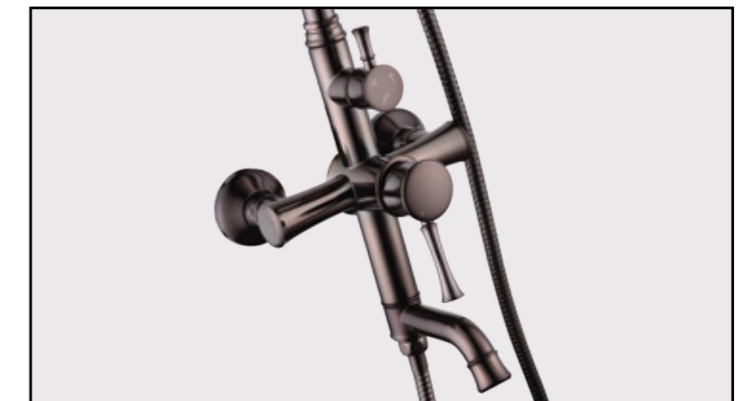

Смеситель для ванны и душа с регулируемой высотой штанги, поворотным изливом и верхней душевой лейкой «Тропический дождь»

- Поворотный излив с аэратором Neoperl® Cascade®
- Керамический картридж Sedal® 35 мм
- Трехпозиционный картриджный переключатель
- Верхняя поворотная душевая лейка «Тропический дождь» Ø211 мм
- 1-функциональная лейка Ø80 мм
- Регулируемое по высоте крепление для лейки
- Душевой шланг 1,5 м
- Металлическая рукоятка