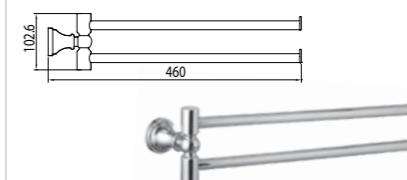

Стакан для зубных щеток стеклянный, матовый

ATLANTISS LM3236C

Штанга для полотенец

ATLANTISS LM3238C

Ершик для унитаза стеклянный, матовый

ATLANTISS LM3240C

Держатель для полотенец поворотный, двойной

LM8101C