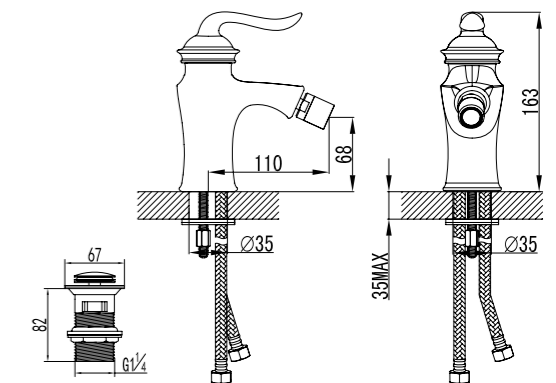

Смеситель для биде

- Поворотный аэратор Neoperl® Cascade®
- Керамический картридж 35 мм
- Гибкая подводка 1/2" 60 см
- Донный клапан Click/Clack 1/4" в цвет смесителя
- Металлическая рукоятка

Донный клапан
в цвет смесителя

LM4703G

Смеситель для душа

- Керамический картридж Sedal® 35 мм
- Аксессуары в комплекте: шланг 1,5 м, настенное поворотное крепление, 1-функциональная лейка Ø66 мм
- Металлическая рукоятка

Аксессуары
в комплекте