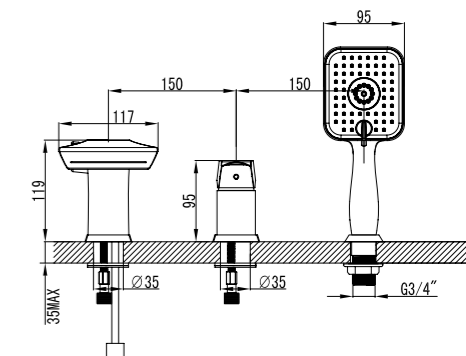

Смеситель для ванны на 3 отверстия

- Каскадный излив
- Эко-картридж 35 мм
- Переключатель с керамическими пластинами
- Аксессуары в комплекте: шланг 2 м, свинцовый отвес, 3-функциональная лейка Ø95 мм
- Металлическая рукоятка