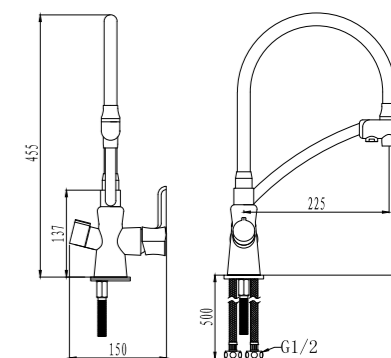

Смеситель для кухни с подключением к фильтру с питьевой водой

- Аэратор для водопроводной воды
- Аэратор для питьевой воды
- Керамический картридж 35 мм
- Для крана с питьевой водой: кран-букса с керамическими пластинами (угол поворота – 90 градусов)
- Гибкая подводка 1/2" 50 см
- Переходник для подключения шланга от фильтра с питьевой водой
- Металлические рукоятки

NEW
НОВИНКА

LM3070C-Green

Смеситель для кухни с подключением к фильтру с питьевой водой

- Аэратор для водопроводной воды
- Аэратор для питьевой воды
- Керамический картридж 35 мм
- Для крана с питьевой водой: кран-букса с керамическими пластинами (угол поворота – 90 градусов)
- Гибкая подводка 1/2" 50 см
- Переходник для подключения шланга от фильтра с питьевой водой
- Металлические рукоятки

NEW
НОВИНКА

LM3070C-Orange

Смеситель для кухни с подключением к фильтру с питьевой водой

- Аэратор для водопроводной воды
- Аэратор для питьевой воды
- Керамический картридж 35 мм
- Для крана с питьевой водой: кран-букса с керамическими пластинами (угол поворота – 90 градусов)
- Гибкая подводка 1/2" 50 см
- Переходник для подключения шланга от фильтра с питьевой водой
- Металлические рукоятки

NEW
НОВИНКА

LM3070C-Red

Смеситель для кухни с подключением к фильтру с питьевой водой

- Аэратор для водопроводной воды
- Аэратор для питьевой воды
- Керамический картридж 35 мм
- Для крана с питьевой водой: кран-букса с керамическими пластинами (угол поворота – 90 градусов)
- Гибкая подводка 1/2" 50 см
- Переходник для подключения шланга от фильтра с питьевой водой
- Металлические рукоятки

NEW
НОВИНКА

LM3070C-Yellow

Смеситель для кухни с подключением к фильтру с питьевой водой