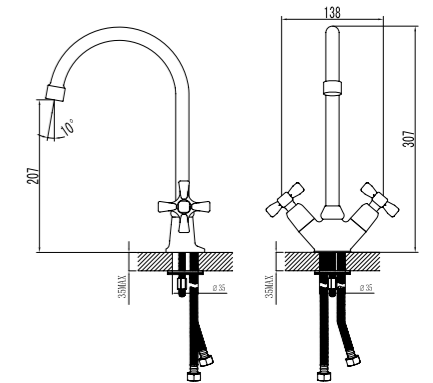

Смеситель для умывальника МОНОЛИТНЫЙ

- Аэратор
- Кран-буксы с керамическими пластинами (угол поворота – 180 градусов)
- Гибкая подводка 1/2" 35 см
- Металлические рукоятки

LM2506C