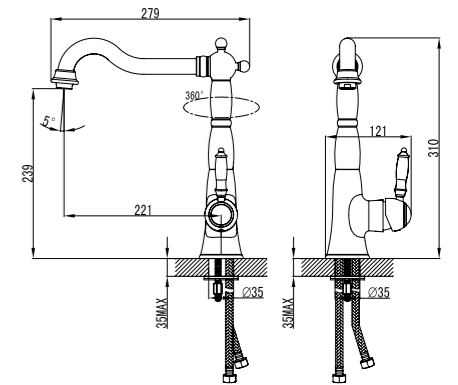

NEW
НОВИНКА

LM6005C

Смеситель для кухни
с поворотным изливом

- Аэратор
- Керамический картридж 35 мм
- Гибкая подводка 1/2" 50 см
- Металлическая рукоятка