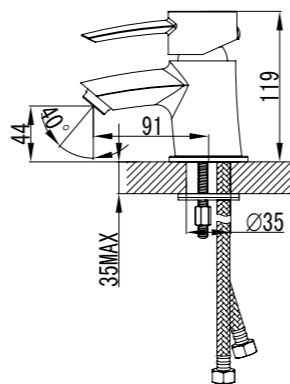

### Смеситель для умывальника монолитный

- Аэратор
- Керамический картридж 35 мм
- Гибкая подводка 1/2" 40 см
- Металлическая рукоятка

LM3256C

ATLANTISS

С М Е С И Т Е Л И