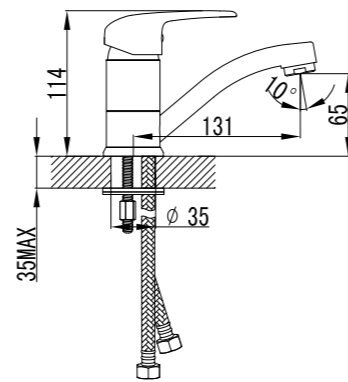

### Смеситель для умывальника монолитный

- Аэратор
- Керамический картридж 35 мм
- Гибкая подводка 1/2" 35 см
- Металлическая рукоятка

LM3306C

**Смеситель для умывальника  
с поворотным изливом**

- Аэратор
- Керамический картридж 35 мм
- Гибкая подводка 1/2" 35 см
- Металлическая рукоятка