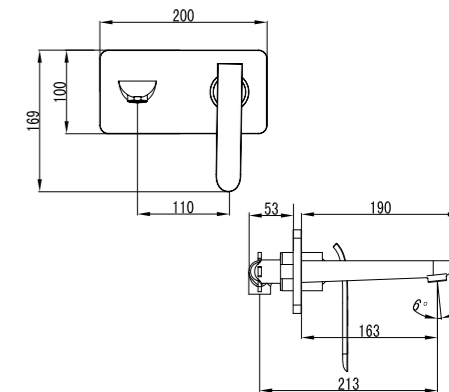

**Смеситель для умывальника
встраиваемый**

- Скрытый аэратор Neoperl® Slim SSR с изменяемым углом подачи воды
- Керамический картридж Sedal® 35 мм
- Металлическая рукоятка

**Смеситель для ванны
напольный**

- Скрытый аэратор Neoperl® Slim SSR с изменяемым углом подачи воды
- Керамический картридж Sedal® 35 мм
- Переключатель с керамическими пластинами
- Аксессуары в комплекте: шланг 1,5 м, 1-функциональная лейка 63x112 мм
- Металлическая рукоятка

**Смеситель для ванны и душа
встраиваемый**

- Встраиваемый наполнитель для ванны со скрытым аэратором Neoperl® Slim SSR с изменяемым углом подачи воды
- Керамический картридж Sedal® 35 мм
- Трехпозиционный картриджный переключатель
- Верхняя поворотная душевая лейка «Тропический дождь» 200x300 мм
- 1-функциональная лейка 63x112 мм
- Настенное поворотное крепление для лейки
- Душевой шланг 2 м, ПВХ
- Подключение для душевого шланга
- Металлическая рукоятка

LM4922CW

**Смеситель для ванны
на 3 отверстия**

- Каскадный излив
- Керамический картридж Sedal® 35 мм
- Переключатель с керамическими пластинами
- Аксессуары в комплекте: шланг 2 м, свинцовый отвес, 1-функциональная лейка 63x112 мм
- Металлическая рукоятка