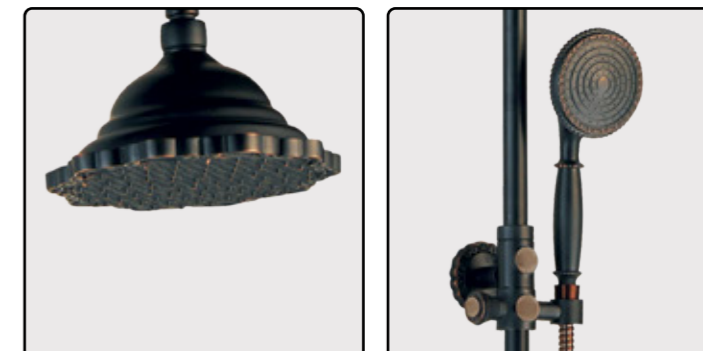

ЦВЕТ ИЗДЕЛИЯ
COLOR
ЧЁРНАЯ БРОНЗА
BLACK BRONZE

NEW
НОВИНКА

LM6662ORB