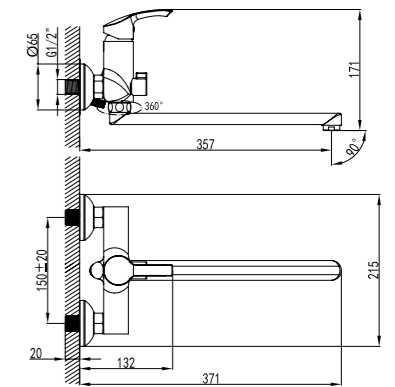

Аксессуары
в комплекте