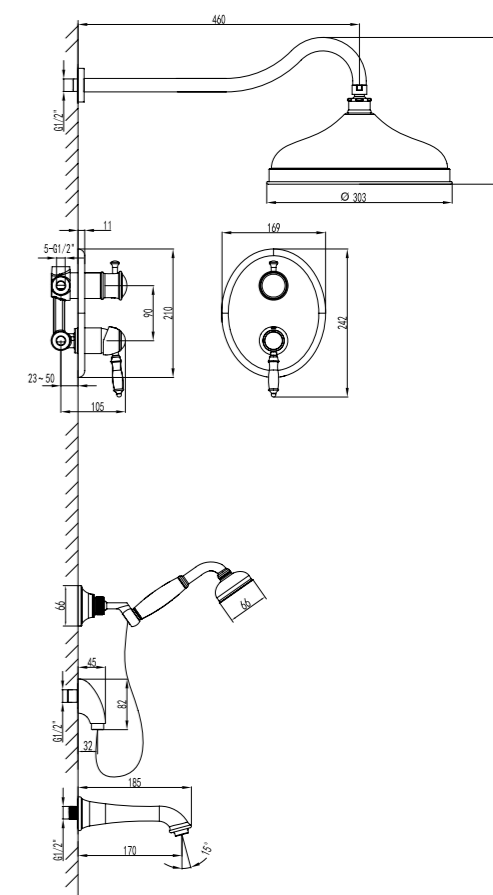

**Смеситель для ванны и душа
встраиваемый**

- Встраиваемый наполнитель для ванны с аэратором
- Керамический картридж Sedal® 35 мм
- Трехпозиционный картриджный переключатель
- Верхняя поворотная душевая лейка «Тропический дождь» Ø303 мм
- 1-функциональная лейка Ø66 мм
- Настенное поворотное крепление для лейки
- Душевой шланг 2 м
- Подключение для душевого шланга
- Металлическая рукоятка