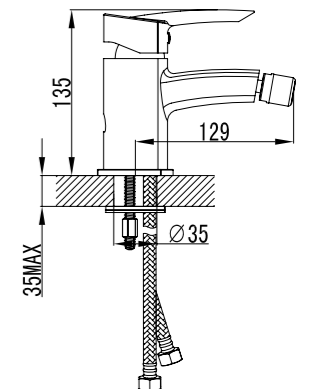

MARS

Красота и эргономика в оригинальном дизайне.

**Смеситель для ванны
с монолитным изливом**

- Аэратор
- Эко-картридж 35 мм
- Кнопочный переключатель с функцией ручной фиксации
- Аксессуары в комплекте: шланг 1,5 м, настенное поворотное крепление, 1-функциональная лейка Ø106 мм
- Металлическая рукоятка

LM3502C

Аксессуары
в комплекте

**Смеситель для кухни
с поворотным изливом**

- Аэратор
- Эко-картридж 35 мм
- Гибкая подводка 1/2" 35 см
- Металлическая рукоятка

LM3505C

**Смеситель для умывальника
МОНОЛИТНЫЙ**

- Аэратор
- Эко-картридж 35 мм
- Гибкая подводка 1/2" 35 см
- Металлическая рукоятка

LM3506C

**Смеситель универсальный
с плоским поворотным изливом 350 мм**

- Аэратор
- Эко-картридж 35 мм
- Кнопочный переключатель с функцией ручной фиксации
- Аксессуары в комплекте: шланг 1,5 м, настенное поворотное крепление, 1-функциональная лейка Ø106 мм
- Металлическая рукоятка

LM3501C

Аксессуары
в комплекте

Смеситель для биде

- Поворотный аэратор
- Эко-картридж 35 мм
- Гибкая подводка 1/2" 35 см
- Металлическая рукоятка

LM3508C