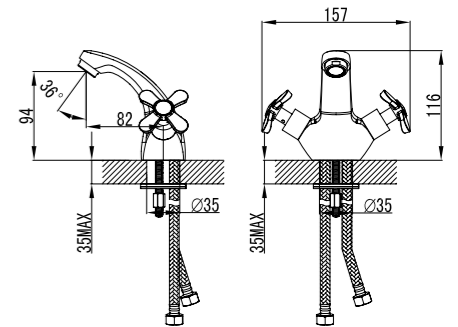

## Смеситель для умывальника монолитный

- Аэратор
- Кран-буксы с керамическими пластинами (угол поворота – 180 градусов)
- Гибкая подводка 1/2" 35 см
- Металлические рукоятки

LM6546C