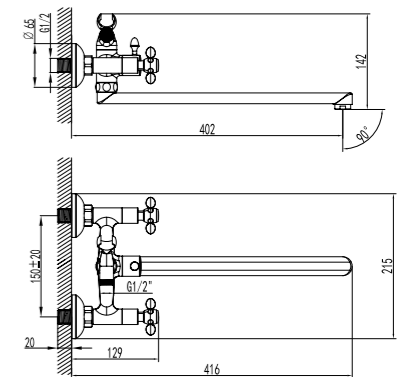

NEW
НОВИНКА

LM7651C

Аксессуары
в комплекте

VISTA

VISTA