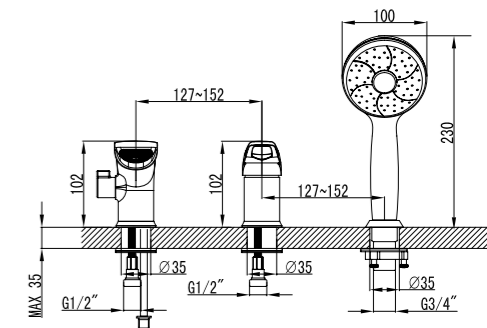

LM3115C

Аксессуары  
в комплекте

**Смеситель для ванны на 3 отверстия**

- Каскадный излив
- Керамический картридж 35 мм
- Переключатель с керамическими пластинами
- Аксессуары в комплекте: шланг 2 м, свинцовый отвес, 1-функциональная лейка Ø100 мм
- Металлическая рукоятка