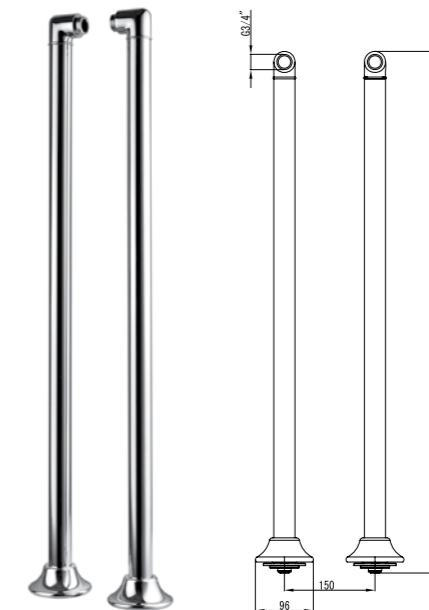

Для напольного подключения смесителя

- В комплекте 2 шт.
- Выпуск – 3/4"

LM8565C

Для жидких моющих средств, врезной

- Объем – 300 мл
- Высота – 280 мм

МАТЕРИАЛ ИЗДЕЛИЯ
MATERIAL
НЕРЖАВЕЮЩАЯ СТАЛЬ
STAINLESS STEEL

LM8201S