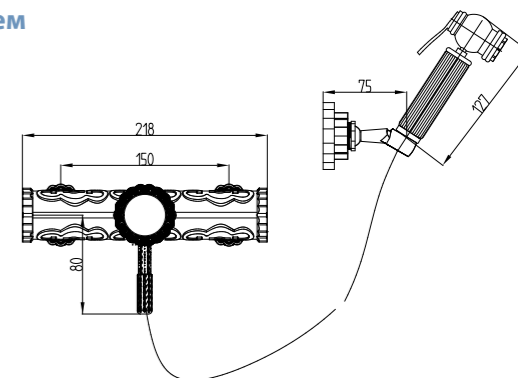

- Керамический картридж 40 мм
- Лейка для биде с нажимным механизмом
- Настенное поворотное крепление для лейки
- Шланг 1,5 м
- Металлическая рукоятка

ЦВЕТ ИЗДЕЛИЯ  
COLOR  
ЧЁРНАЯ БРОНЗА  
BLACK BRONZE