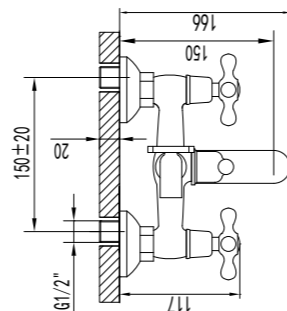

### Смеситель для ванны с фиксированным изливом

- Аэратор
- Кран-буксы с керамическими пластинами (угол поворота – 180 градусов)
- Флажковый переключатель
- Аксессуары в комплекте: шланг 1,5 м, настенное поворотное крепление, 1-функциональная лейка Ø106 мм
- Металлические рукоятки