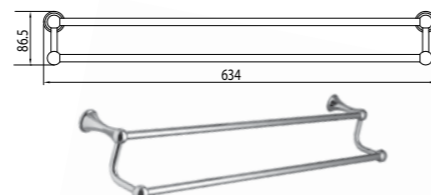

Держатель для полотенец трапеция

STANDARD LM2135C

Стакан для зубных щеток керамический, белый

STANDARD LM2136C

Штанга для полотенец

STANDARD LM2138C

Штанга для полотенец двойная

STANDARD LM2139C