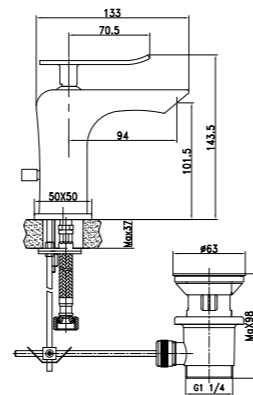

NEW
НОВИНКА

LM5806CW

Донный клапан
хромированный