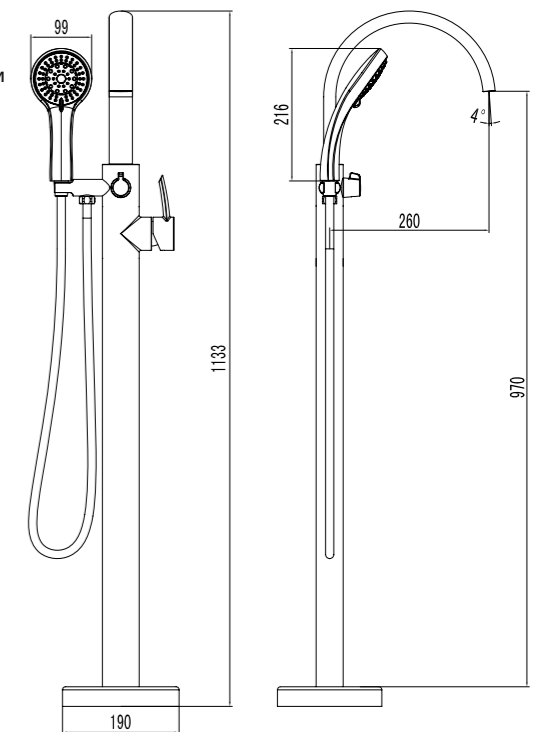

**Смеситель для ванны
напольный**

- Керамический картридж Sedal® 35 мм
- Переключатель с керамическими пластинами
- Аксессуары в комплекте: растяжной шланг 1,5-2 м, 5-функциональная лейка Ø100 мм
- Металлическая рукоятка