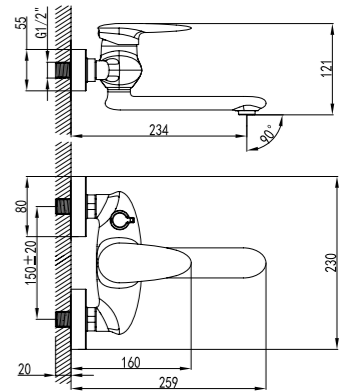

LM4408C

**Смеситель для умывальника**

МОНОЛИТНЫЙ

- Аэратор
- Керамический картридж 40 мм
- Гибкая подводка 1/2" 35 см
- Металлическая рукоятка

LM4409C

**Смеситель для ванны с поворотным изливом**

- Аэратор
- Керамический картридж 40 мм
- Переключатель с керамическими пластинами
- Аксессуары в комплекте: шланг 1,5 м, настенное поворотное крепление, 1-функциональная лейка Ø106 мм
- Металлическая рукоятка