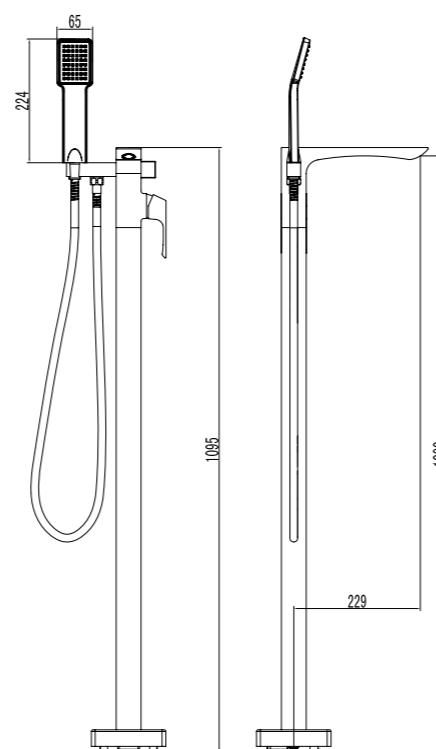

Смеситель для ванны напольный

- Аэратор Neoperl® Cascade®
- Керамический картридж Sedal® 35 мм
- Переключатель с керамическими пластинами
- Аксессуары в комплекте: шланг 2 м, 1-функциональная лейка 65x82 мм
- Металлическая рукоятка