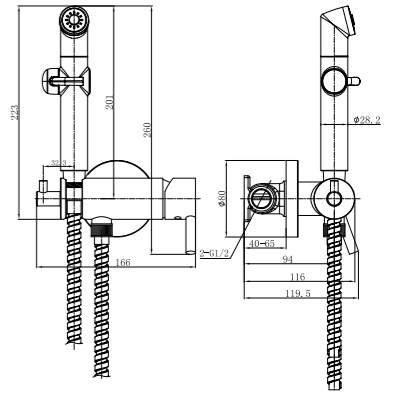

NEW
НОВИНКА

LM7166C

SOLO

SOLO