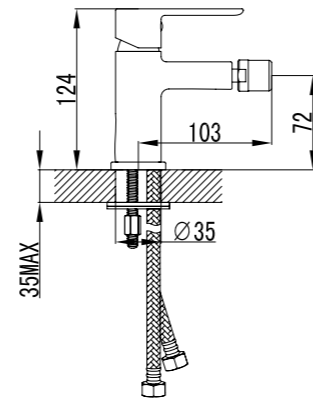

## Смеситель для кухни с поворотным изливом

- Аэратор
- Керамический картридж 25 мм
- Гибкая подводка 1/2" 35 см
- Металлическая рукоятка

MAGIC LM3405C

**Смеситель для биде**

- Поворотный аэратор Neoperl® Cascade®
- Керамический картридж 25 мм
- Гибкая подводка 1/2" 35 см
- Металлическая рукоятка