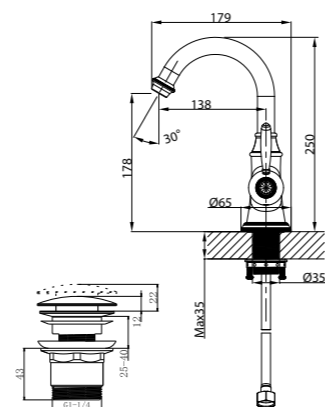

NEW
НОВИНКА

LM6707RG

Донный клапан
в цвет смесителя