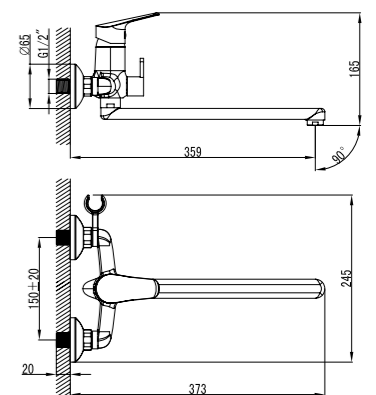

Смеситель универсальный с плоским поворотным изливом 300 мм

- Аэратор
- Керамический картридж 35 мм
- Переключатель с керамическими пластинами
- Аксессуары в комплекте: шланг 1,5 м, 1-функциональная лейка Ø66 мм
- Металлическая рукоятка

LM6551C