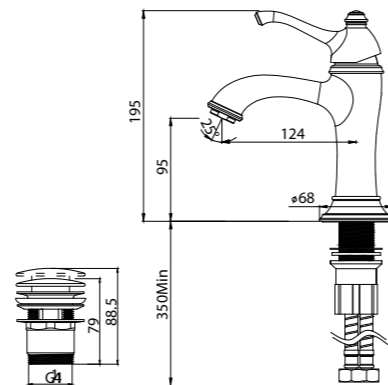

NEW  
НОВИНКА

LM5402BG

Аксессуары  
в комплекте

**GREEK**

Россыпь золотых бликов.

**ЦВЕТ ИЗДЕЛИЯ**  
COLOR  
**ЗОЛОТО**  
GOLD

**Смеситель для умывальника**  
МОНОЛИТНЫЙ

- Аэратор
- Керамический картридж 35 мм
- Гибкая подводка 1/2" 45 см
- Донный клапан Click/Clack 1 1/4" в цвет смесителя
- Металлическая рукоятка