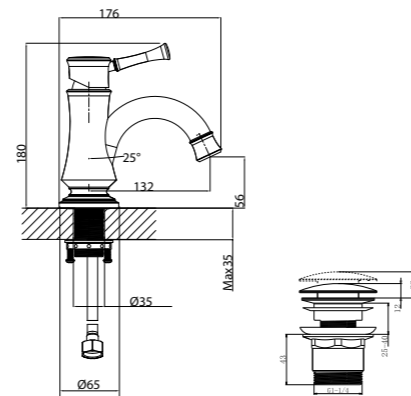

NEW  
НОВИНКА

LM6262ORB

**PERETTO**

Непревзойдённый шарм в кофейных тонах.

ЦВЕТ ИЗДЕЛИЯ  
COLOR

ЧЁРНЫЙ КОФЕ  
BLACK COFFEE

**Смеситель для умывальника  
МОНОЛИТНЫЙ**

- Аэратор Neoperl® Cascade®
- Керамический картридж Sedal® 35 мм
- Гибкая подводка 1/2" 60 см
- Донный клапан Click/Clack 1 1/4" в цвет смесителя
- Металлическая рукоятка