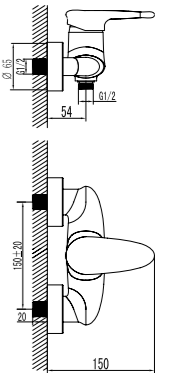

Смеситель для душа

- Керамический картридж 40 мм
- Аксессуары в комплекте: шланг 1,5 м, настенное поворотное крепление, 1-функциональная лейка Ø106 мм
- Металлическая рукоятка