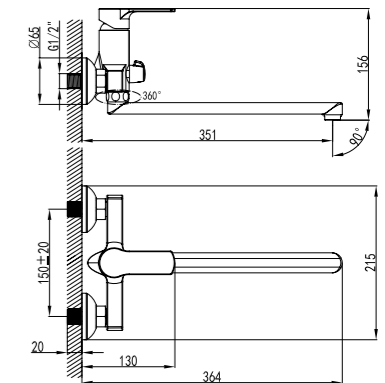

**Смеситель с гигиеническим душем
встраиваемый**

- Керамический картридж 25 мм
- Аксессуары в комплекте: лейка для биде с нажимным механизмом, шланг 1,5 м
- Металлическая рукоятка

NEW
НОВИНКА

LM1519C

**Смеситель универсальный
с плоским поворотным изливом 300 мм**

- Аэратор
- Керамический картридж 35 мм
- Переключатель с керамическими пластинами
- Аксессуары в комплекте: шланг 1,5 м, настенное фиксированное крепление, 1-функциональная лейка Ø66 мм
- Металлическая рукоятка

LM1551C

Аксессуары
в комплекте

plus GRACE

plus GRACE

**Смеситель для ванны
с монолитным изливом**

- Аэратор
- Керамический картридж 35 мм
- Переключатель с керамическими пластинами
- Аксессуары в комплекте: шланг 1,5 м, настенное фиксированное крепление, 1-функциональная лейка Ø66 мм
- Металлическая рукоятка

LM1512C

Аксессуары
в комплекте