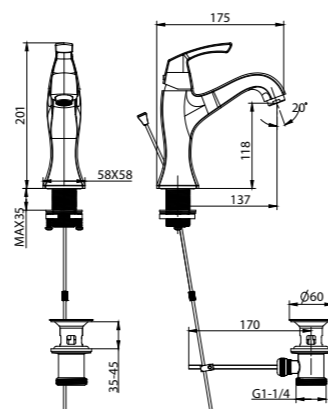

NUBIRA

Вызывающе чёрный
для впечатляющих интерьеров.

ЦВЕТ ИЗДЕЛИЯ
COLOR

ЧЁРНАЯ БРОНЗА
BLACK BRONZE

Смеситель для умывальника
МОНОЛИТНЫЙ

- Аэратор Neoperl® Cascade®
- Керамический картридж Sedal® 35 мм
- Гибкая подводка 1/2" 60 см
- Донный клапан 1 1/4" в цвет смесителя
- Металлическая рукоятка

NEW
НОВИНКА

LM6206ORB

Донный клапан
в цвет смесителя

Смеситель для ванны и душа с регулируемой высотой штанги, поворотным изливом и верхней душевой лейкой «Тропический дождь»

- Поворотный излив с аэратором Neoperl® Cascade®
- Керамический картридж Sedal® 35 мм
- Встроенный в излив переключатель с керамическими пластинами
- Переключатель с керамическими пластинами
- Верхняя поворотная душевая лейка «Тропический дождь» 200x200 мм
- 1-функциональная лейка 35x58 мм
- Настенное поворотное крепление для лейки
- Душевой шланг 1,5 м
- Металлическая рукоятка

NEW
НОВИНКА

LM6262ORB