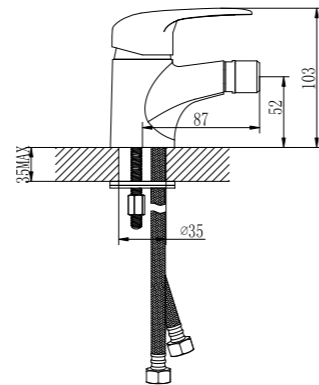

**Смеситель для умывальника
с поворотным изливом**

- Аэратор
- Керамический картридж 35 мм
- Гибкая подводка 1/2" 35 см
- Металлическая рукоятка

LM3307C

Смеситель для биде

- Поворотный аэратор
- Керамический картридж 35 мм
- Гибкая подводка 1/2" 35 см
- Металлическая рукоятка

**Смеситель универсальный
с плоским поворотным изливом 350 мм**

- Аэратор
- Керамический картридж 35 мм
- Переключатель с керамическими пластинами
- Аксессуары в комплекте: шланг 1,5 м, настенное поворотное крепление, 1-функциональная лейка Ø106 мм
- Металлическая рукоятка

Аксессуары
в комплекте

**Смеситель для кухни
с поворотным изливом**

- Аэратор
- Керамический картридж 35 мм
- Гибкая подводка 1/2" 40 см
- Металлическая рукоятка

Смеситель с гигиеническим душем

- Керамический картридж 25 мм
- Аксессуары в комплекте: лейка для биде с нажимным механизмом, шланг 1,5 м, настенное крепление для лейки
- Металлическая рукоятка

**Смеситель для умывальника
монолитный**

- Аэратор
- Керамический картридж 35 мм
- Гибкая подводка 1/2" 40 см
- Металлическая рукоятка

LM3356C

ЦВЕТ ИЗДЕЛИЯ
COLOR
БРОНЗА
BRONZE

Смеситель с гигиеническим душем

- Керамический картридж 25 мм
- Аксессуары в комплекте: лейка для биде с нажимным механизмом, шланг 1,5 м
- Металлическая рукоятка

NEW
НОВИНКА

ЦВЕТ ИЗДЕЛИЯ
COLOR
ЗОЛОТО
GOLD

Смеситель с гигиеническим душем

- Керамический картридж 25 мм
- Аксессуары в комплекте: лейка для биде с нажимным механизмом, шланг 1,5 м
- Металлическая рукоятка

NEW
НОВИНКА