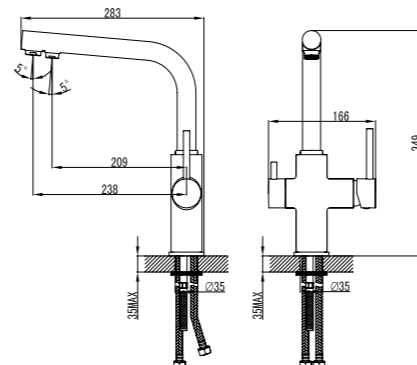

## COMFORT

Питьевая вода без лишних усилий.

LM3060C

Смеситель для кухни  
с подключением к фильтру  
с питьевой водой

- Аэратор для водопроводной воды
- Аэратор для питьевой воды
- Керамический картридж 35 мм
- Для крана с питьевой водой: кран-букса с керамическими пластинами (угол поворота – 90 градусов)
- Гибкая подводка 1/2" 45 см
- Переходник для подключения шланга от фильтра с питьевой водой
- Металлические рукоятки