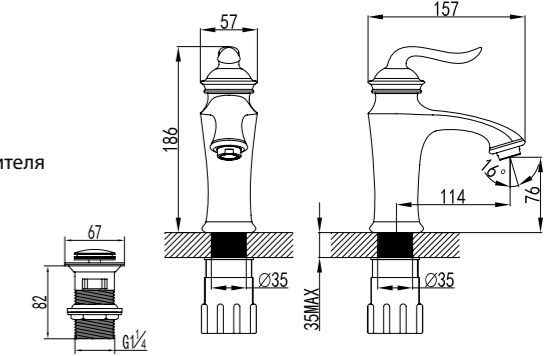

Смеситель для умывальника
МОНОЛИТНЫЙ

- Аэратор Neoperl® Cascade®
- Керамический картридж 35 мм
- Гибкая подводка 1/2" 60 см
- Донный клапан Click/Clack 1/4" в цвет смесителя
- Металлическая рукоятка