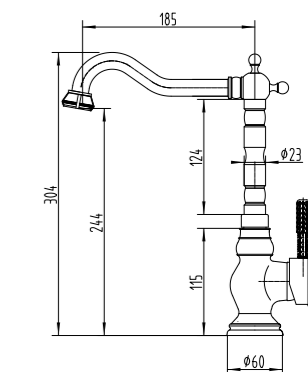

**Смеситель для кухни
с поворотным изливом**

- Аэратор
- Керамический картридж 35 мм
- Гибкая подводка 1/2" 60 см
- Металлическая рукоятка

ЦВЕТ ИЗДЕЛИЯ
COLOR
ЧЁРНАЯ БРОНЗА
BLACK BRONZE

NEW
НОВИНКА

LM6645ORB