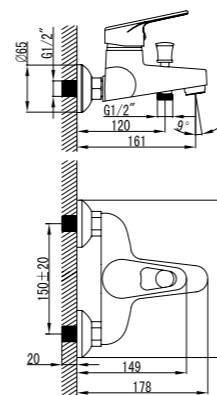

- Аэратор
- Эко-картридж 40 мм
- Кнопочный переключатель с функцией ручной фиксации
- Аксессуары в комплекте: шланг 1,5 м, настенное поворотное крепление, 1-функциональная лейка Ø106 мм
- Металлическая рукоятка