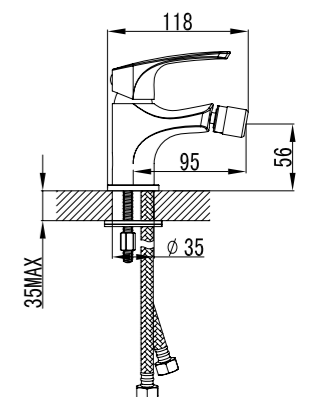

plus SHAPE

Плюс для дома и бюджета.

Смеситель для кухни с поворотным изливом

- Аэратор
- Керамический картридж 35 мм
- Гибкая подводка 1/2" 35 см
- Металлическая рукоятка

LM1704C

Смеситель для кухни с поворотным изливом

- Аэратор с изменяемым углом подачи воды
- Керамический картридж 25 мм
- Гибкая подводка 1/2" 35 см
- Металлическая рукоятка

LM1705C

Смеситель для умывальника МОНОЛИТНЫЙ

- Аэратор
- Керамический картридж 25 мм
- Гибкая подводка 1/2" 35 см
- Металлическая рукоятка

LM1706C

Смеситель для биде

- Поворотный аэратор
- Керамический картридж 25 мм
- Гибкая подводка 1/2" 35 см
- Металлическая рукоятка

LM1708C

Смеситель для душа

- Керамический картридж 35 мм
- Аксессуары в комплекте: шланг 1,5 м, настенное фиксированное крепление, 1-функциональная лейка Ø66 мм
- Металлическая рукоятка

LM1703C

Аксессуары
в комплекте