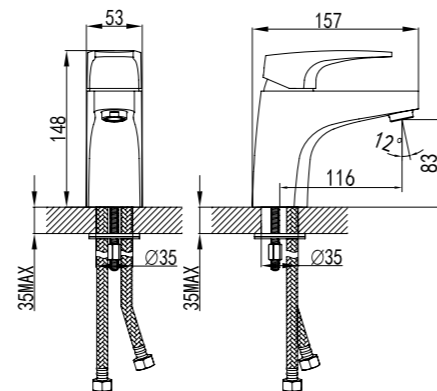

LM4262C

SHIFT

Бескомпромиссный дизайн и безупречный стиль.

**Смеситель для умывальника**  
МОНОЛИТНЫЙ

- Аэратор
- Эко-картридж 40 мм
- Гибкая подводка 1/2" 35 см
- Металлическая рукоятка

LM4306C

**Смеситель для ванны**  
с поворотным изливом