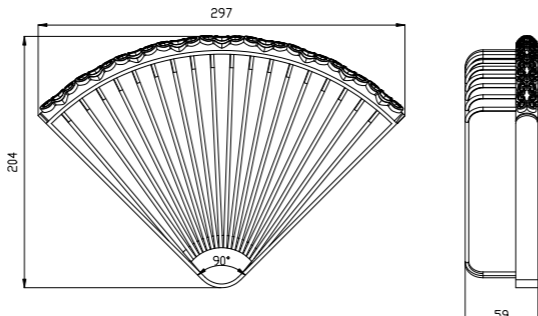

NEW  
НОВИНКА

LM6681B

**Полка угловая**

- Размер (ВxШxГ): 59x297x204 мм

ЦВЕТ ИЗДЕЛИЯ  
COLOR

ЧЁРНАЯ БРОНЗА  
BLACK BRONZE

NEW  
НОВИНКА

LM6681ORB