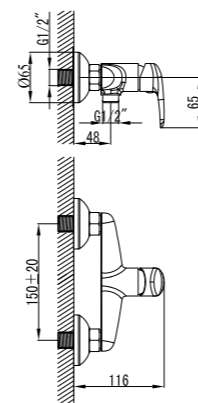

- Керамический картридж 25 мм
- Аксессуары в комплекте: лейка для биде с нажимным механизмом, шланг 1,5 м, настенное крепление для лейки
- Металлическая рукоятка

LM3318C

**Смеситель для умывальника  
монолитный**