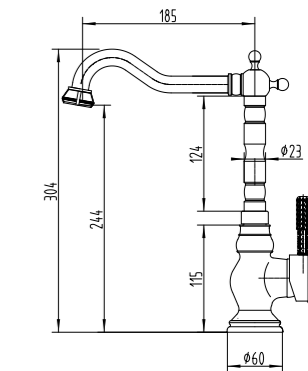

**Смеситель для ванны и душа
встраиваемый**

- Встраиваемый поворотный наполнитель для ванны с аэратором
- Керамический картридж 40 мм
- Трёхпозиционный картриджный переключатель
- Верхняя поворотная душевая лейка «Тропический дождь» Ø215 мм
- 1-функциональная лейка
- Настенное крепление для лейки с подключением для душевого шланга
- Душевой шланг 1,5 м
- Металлическая рукоятка

ЦВЕТ ИЗДЕЛИЯ
COLOR
БРОНЗА
BRONZE

NEW
НОВИНКА

LM6622B

**Смеситель для ванны и душа
встраиваемый**

- Встраиваемый поворотный наполнитель для ванны с аэратором
- Керамический картридж 40 мм
- Трёхпозиционный картриджный переключатель
- Верхняя поворотная душевая лейка «Тропический дождь» Ø215 мм
- 1-функциональная лейка
- Настенное крепление для лейки с подключением для душевого шланга
- Душевой шланг 1,5 м
- Металлическая рукоятка

ЦВЕТ ИЗДЕЛИЯ
COLOR
ЧЁРНАЯ БРОНЗА
BLACK BRONZE

NEW
НОВИНКА

LM6622ORB

**Смеситель для кухни/умывальника
с поворотным изливом**

- Аэратор
- Керамический картридж 35 мм
- Гибкая подводка 1/2" 60 см
- Металлическая рукоятка

ЦВЕТ ИЗДЕЛИЯ
COLOR
БРОНЗА
BRONZE

NEW
НОВИНКА

LM6644B

**Смеситель для кухни/умывальника
с поворотным изливом**

- Аэратор
- Керамический картридж 35 мм
- Гибкая подводка 1/2" 60 см
- Металлическая рукоятка

ЦВЕТ ИЗДЕЛИЯ
COLOR
ЧЁРНАЯ БРОНЗА
BLACK BRONZE

NEW
НОВИНКА

LM6644ORB

**Смеситель для кухни
с поворотным изливом**

- Аэратор
- Керамический картридж 35 мм
- Гибкая подводка 1/2" 60 см
- Металлическая рукоятка

ЦВЕТ ИЗДЕЛИЯ
COLOR
БРОНЗА
BRONZE

NEW
НОВИНКА

LM6645B

**Смеситель для кухни
с поворотным изливом**

- Аэратор
- Керамический картридж 35 мм
- Гибкая подводка 1/2" 60 см
- Металлическая рукоятка

ЦВЕТ ИЗДЕЛИЯ
COLOR
ЧЁРНАЯ БРОНЗА
BLACK BRONZE

NEW
НОВИНКА

LM6645ORB