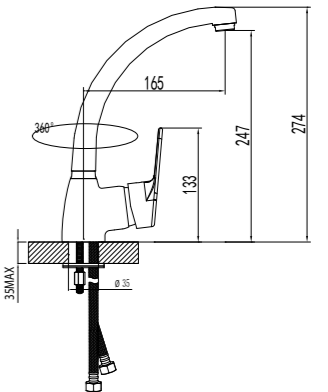

**Смеситель для кухни
с поворотным изливом**

- Аэратор
- Эко-картридж 40 мм
- Гибкая подводка 1/2" 35 см
- Металлическая рукоятка