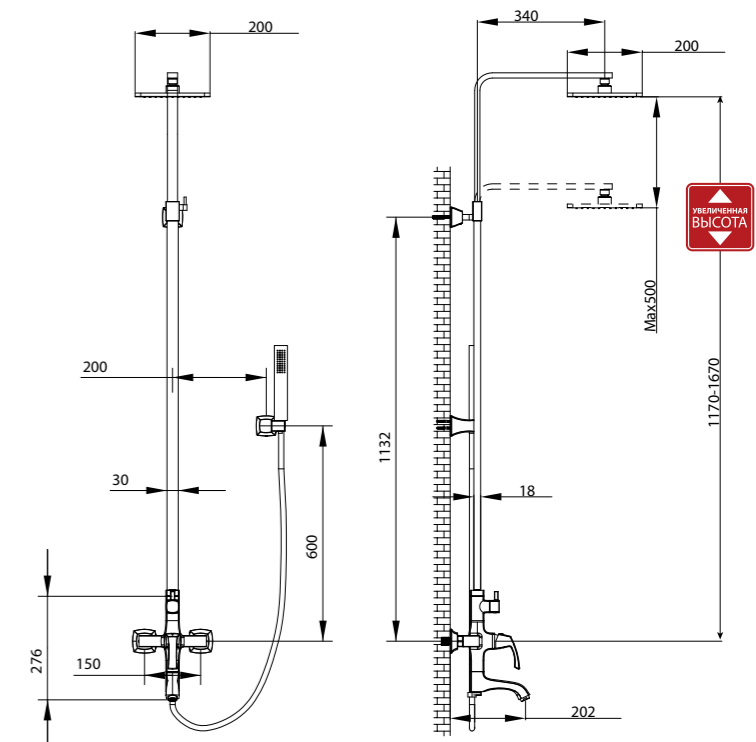

- Поворотный излив с аэратором Neoperl® Cascade®
- Керамический картридж Sedal® 35 мм
- Встроенный в излив переключатель с керамическими пластинами
- Переключатель с керамическими пластинами
- Верхняя поворотная душевая лейка «Тропический дождь» 200x200 мм
- 1-функциональная лейка 35x58 мм
- Настенное поворотное крепление для лейки
- Душевой шланг 1,5 м
- Металлическая рукоятка