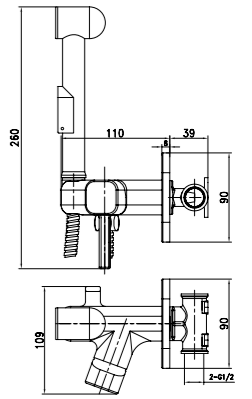

#### Смеситель с гигиеническим душем встраиваемый

- Керамический картридж 25 мм
- Аксессуары в комплекте: лейка для биде с нажимным механизмом, шланг 1,2 м
- Металлическая рукоятка

NEW  
НОВИНКА

LM7165C