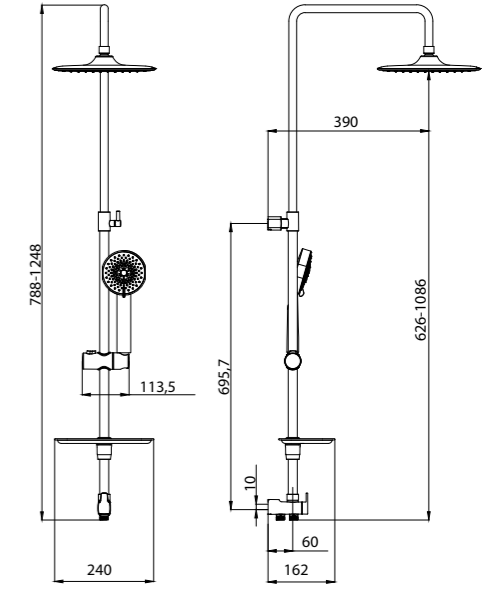

LM08073C

С регулируемой высотой штанги и верхней душевой лейкой «Тропический дождь»

- 5-функциональная лейка Ø105 мм
- Верхняя поворотная душевая лейка «Тропический дождь» 250x250 мм
- Переключатель с керамическими пластинами
- Регулируемое по высоте крепление для лейки
- Регулируемая по высоте мыльница
- Душевой шланг 1,5 м (стальной, оплетка с двойным загибом)
- Шланг 0,8 м для подключения к смесителю (стальной, оплетка с двойным загибом)