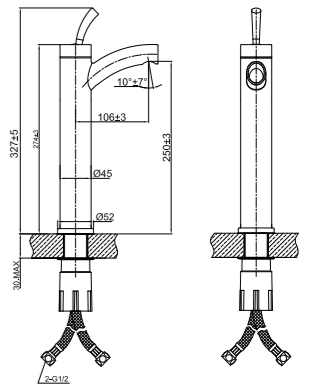

ELEMENT

Яркий акцент
в сдержанном
благородстве стали.

МАТЕРИАЛ ИЗДЕЛИЯ
MATERIAL

НЕРЖАВЕЮЩАЯ СТАЛЬ
STAINLESS STEEL

LM5106S

Смеситель для умывальника
МОНОЛИТНЫЙ

- Аэратор Neoperl® Cache® SSR с изменяемым углом подачи воды
- Керамический картридж 35 мм
- Гибкая подводка 1/2" 50 см
- Металлическая рукоятка

LM5109S

Смеситель для умывальника
МОНОЛИТНЫЙ

- Аэратор Neoperl® Cache® SSR с изменяемым углом подачи воды
- Керамический картридж 35 мм
- Гибкая подводка 1/2" 50 см
- Металлическая рукоятка

Смеситель для ванны и душа с регулируемой высотой штанги, поворотным изливом и верхней душевой лейкой «Тропический дождь»

- Поворотный излив с аэратором Neoperl® Perlator®
- Керамический картридж Sedal® 35 мм
- Переключатель с керамическими пластинами
- Верхняя поворотная душевая лейка «Тропический дождь» Ø200 мм
- 1-функциональная лейка
- Регулируемое по высоте крепление для лейки
- Душевой шланг 1,5 м
- Металлическая рукоятка

LM5162S