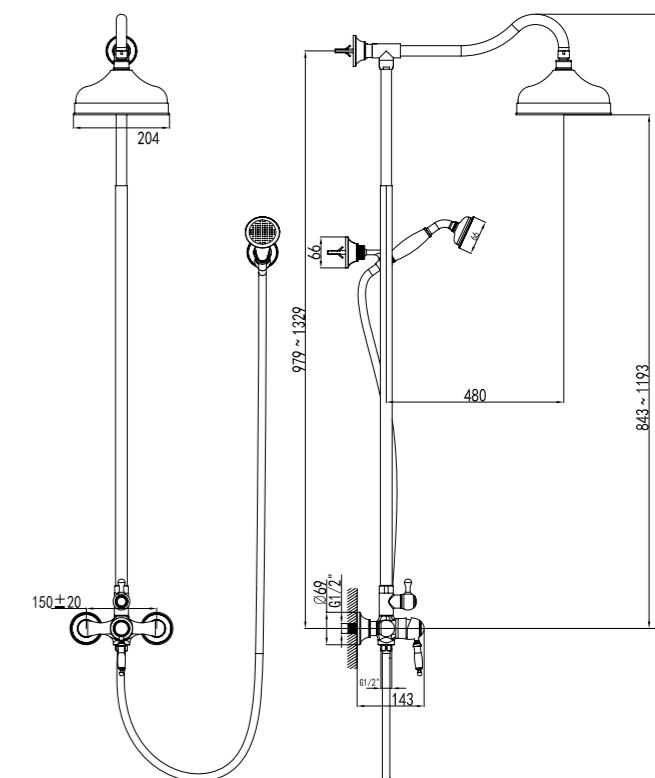

- Керамический картридж Sedal® 35 мм
- Переключатель с керамическими пластинами
- Верхняя поворотная душевая лейка «Тропический дождь» Ø204 мм
- 1-функциональная лейка Ø66 мм
- Настенное поворотное крепление для лейки
- Душевой шланг 1,5 м
- Металлическая рукоятка