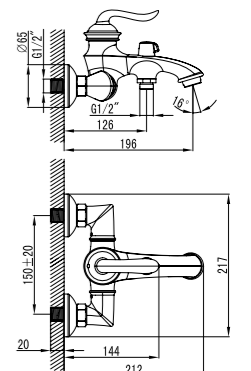

Аксессуары
в комплекте