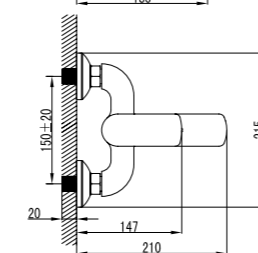

LM1751C

Аксессуары  
в комплекте

plus SHAPE

plus SHAPE

plus SHAPE

**Смеситель для ванны**  
с монолитным изливом

- Аэратор
- Керамический картридж 35 мм
- Переключатель с керамическими пластинами
- Аксессуары в комплекте: шланг 1,5 м, настенное фиксированное крепление, 1-функциональная лейка Ø66 мм
- Металлическая рукоятка