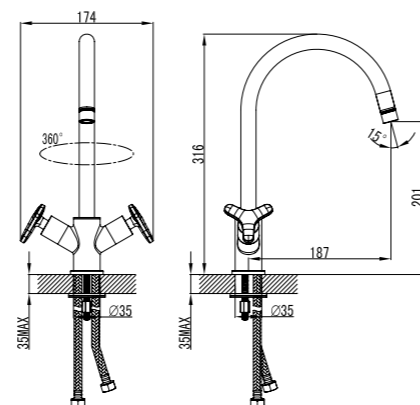

Смеситель для кухни с поворотным изливом

- Аэратор с изменяемым углом подачи воды
- Кран-буксы с керамическими пластинами (угол поворота – 180 градусов)
- Гибкая подводка 1/2" 35 см
- Металлические рукоятки

LM1905C