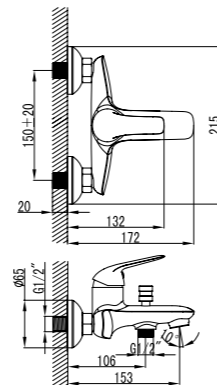

### Смеситель для ванны с монолитным изливом

- Аэратор
- Керамический картридж 35 мм
- Кнопочный переключатель с функцией ручной фиксации
- Аксессуары в комплекте: шланг 1,5 м, настенное фиксированное крепление, 1-функциональная лейка Ø66 мм
- Металлическая рукоятка