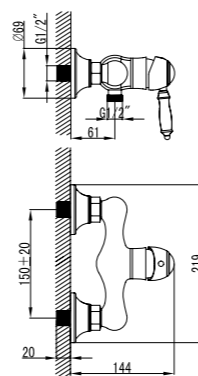

VILLA

Благородное обаяние вечных ценностей.

ЦВЕТ ИЗДЕЛИЯ
COLOR

БРОНЗА
BRONZE

**Смеситель для кухни
с поворотным изливом**

- Аэратор Neoperl® Cascade®
- Керамический картридж Sedal® 35 мм
- Гибкая подводка 1/2" 60 см
- Металлическая рукоятка

LM4805B

**Смеситель для умывальника
МОНОЛИТНЫЙ**

- Аэратор Neoperl® Cascade®
- Керамический картридж 35 мм
- Гибкая подводка 1/2" 60 см
- Донный клапан Click/Clack 1/4" в цвет смесителя
- Металлическая рукоятка

LM4806B

Смеситель для биде

- Поворотный аэратор Neoperl® Cascade®
- Керамический картридж 35 мм
- Гибкая подводка 1/2" 60 см
- Донный клапан Click/Clack 1/4" в цвет смесителя
- Металлическая рукоятка

LM4808B

Смеситель для душа

- Керамический картридж Sedal® 35 мм
- Аксессуары в комплекте: шланг 1,5 м, настенное поворотное крепление, 1-функциональная лейка Ø66 мм
- Металлическая рукоятка

LM4803B

**Смеситель для ванны
с фиксированным изливом**

- Аэратор Neoperl® Cascade®
- Керамический картридж Sedal® 35 мм
- Переключатель с керамическими пластинами
- Аксессуары в комплекте: шланг 1,5 м, настенное поворотное крепление, 1-функциональная лейка Ø66 мм
- Металлическая рукоятка

LM4812B