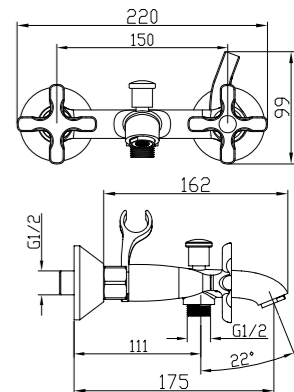

DUETTO

Максимальное очарование
в минималистичном дизайне.

**Смеситель для кухни
с поворотным изливом**

- Аэратор
- Кран-буксы с керамическими пластинами (угол поворота – 180 градусов)
- Гибкая подводка 1/2" 50 см
- Металлические рукоятки

NEW
НОВИНКА

LM5704C

**Смеситель для умывальника
с поворотным изливом**

- Аэратор
- Кран-буксы с керамическими пластинами (угол поворота – 180 градусов)
- Гибкая подводка 1/2" 50 см
- Металлические рукоятки

NEW
НОВИНКА

LM5706C

**Смеситель для ванны
с монолитным изливом**

- Аэратор
- Кран-буксы с керамическими пластинами (угол поворота – 180 градусов)
- Кнопочный переключатель с функцией ручной фиксации
- Аксессуары в комплекте: шланг 1,5 м, 1-функциональная лейка Ø91 мм
- Металлические рукоятки

NEW
НОВИНКА

LM5712C

Аксессуары
в комплекте

**Смеситель универсальный
с круглым поворотным изливом 350 мм**

- Аэратор
- Кран-буксы с керамическими пластинами (угол поворота – 180 градусов)
- Переключатель с керамическими пластинами
- Аксессуары в комплекте: шланг 1,5 м, настенное крепление, 1-функциональная лейка Ø91 мм
- Металлические рукоятки

NEW
НОВИНКА

LM5751C

Аксессуары
в комплекте