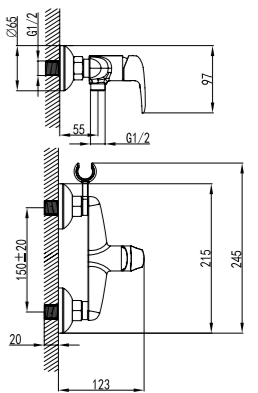

- Аэратор
- Керамический картридж 35 мм
- Гибкая подводка 1/2" 40 см
- Металлическая рукоятка

LM3356C

ЦВЕТ ИЗДЕЛИЯ  
COLOR  
БРОНЗА  
BRONZE

**Смеситель с гигиеническим душем**

- Керамический картридж 25 мм
- Аксессуары в комплекте: лейка для биде с нажимным механизмом, шланг 1,5 м
- Металлическая рукоятка