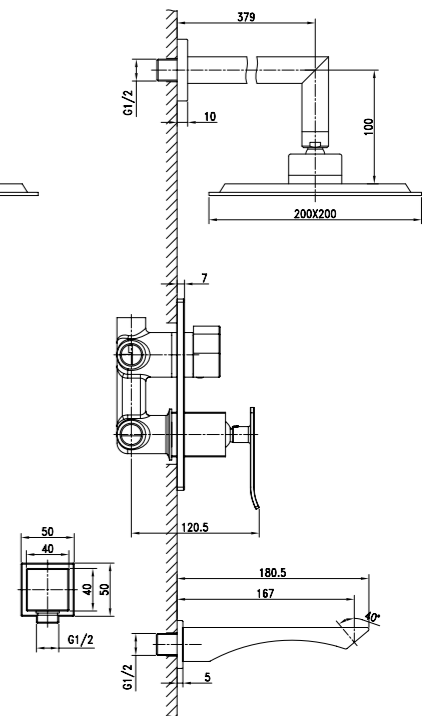

Смеситель для ванны и душа
встраиваемый

- Встраиваемый наполнитель для ванны с каскадным регулятором расхода воды
- Керамический картридж Sedal® 35 мм
- Трехпозиционный картриджный переключатель
- Верхняя поворотная душевая лейка «Тропический дождь» 200x200 мм
- 1-функциональная лейка 43x48 мм
- Настенное поворотное крепление для лейки
- Душевой шланг 2 м
- Подключение для душевого шланга
- Металлическая рукоятка