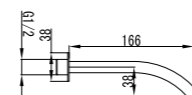

**Смеситель для ванны и душа
встраиваемый**

- Эко-картридж 35 мм
- Кнопочный переключатель с функцией ручной фиксации
- 5-функциональная поворотная лейка верхнего душа Ø102 мм
- Встраиваемый наполнитель для ванны
- Металлическая рукоятка

LM3221C