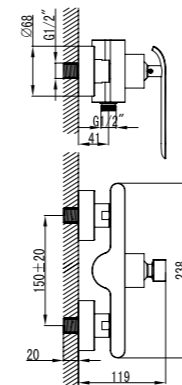

LM4903CW

Аксессуары
в комплекте