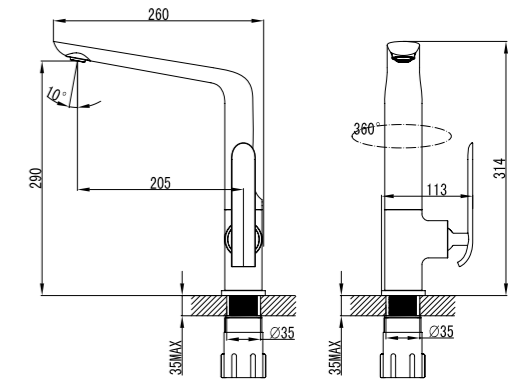

MELANGE

Изысканный дизайн
в серебристо-белых тонах.

ЦВЕТ ИЗДЕЛИЯ
COLOR

ХРОМ/БЕЛЫЙ
CHROME/WHITE

Смеситель для кухни
с поворотным изливом

- Скрытый аэратор Neoperl® Slim SSR с изменяемым углом подачи воды
- Керамический картридж Sedal® 35 мм
- Гибкая подводка 1/2" 60 см
- Металлическая рукоятка

LM4905CW

Смеситель для умывальника
МОНОЛИТНЫЙ

- Скрытый аэратор Neoperl® Slim SSR с изменяемым углом подачи воды
- Керамический картридж 25 мм
- Гибкая подводка 1/2" 60 см
- Металлическая рукоятка

LM4906CW

Смеситель для биде

- Поворотный аэратор Neoperl® Cascade®
- Керамический картридж 25 мм
- Гибкая подводка 1/2" 60 см
- Металлическая рукоятка

LM4908CW

Смеситель для душа

- Керамический картридж Sedal® 35 мм
- Аксессуары в комплекте: шланг ПВХ 1,5 м, настенное поворотное крепление, 1-функциональная лейка 63x112 мм
- Металлическая рукоятка

LM4903CW

Аксессуары
в комплекте

Смеситель для ванны
с монолитным изливом

- Скрытый аэратор Neoperl® Slim SSR с изменяемым углом подачи воды
- Керамический картридж Sedal® 35 мм
- Переключатель с керамическими пластинами
- Аксессуары в комплекте: шланг ПВХ 1,5 м, настенное поворотное крепление, 1-функциональная лейка 63x112 мм
- Металлическая рукоятка

LM4914CW

Аксессуары
в комплекте