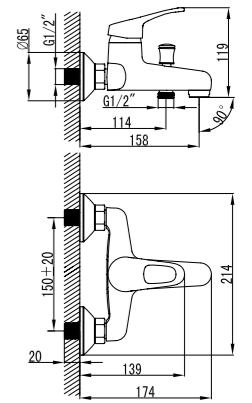

Смеситель для ванны
с монолитным изливом

- Аэратор
- Керамический картридж 35 мм
- Кнопочный переключатель с функцией ручной фиксации
- Аксессуары в комплекте: шланг 1,5 м, настенное поворотное крепление, 1-функциональная лейка Ø106 мм
- Металлическая рукоятка