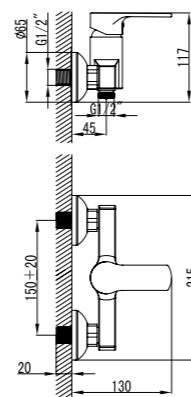

LM1451C

Аксессуары  
в комплекте

plus HARMONY

plus GRACE

Плюс для дома и бюджета.

**Смеситель для душа**

- Керамический картридж 35 мм
- Аксессуары в комплекте: шланг 1,5 м, настенное фиксированное крепление, 1-функциональная лейка Ø66 мм
- Металлическая рукоятка