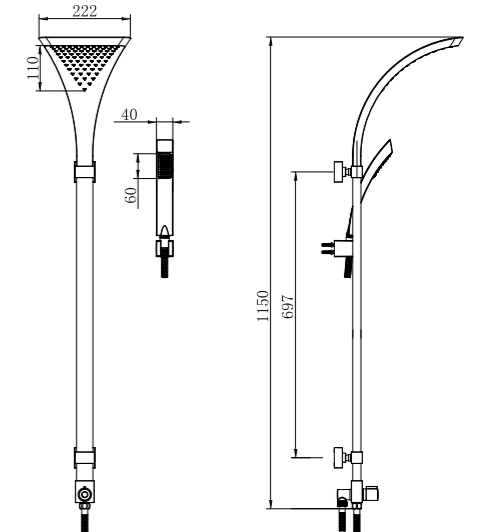

С фиксированной высотой штанги и верхней душевой лейкой «Тропический дождь»

- 1-функциональная лейка 40x60 мм
- Верхняя душевая лейка «Тропический дождь» 222x110 мм
- Переключатель с керамическими пластинами
- Настенное крепление для лейки
- Душевой шланг 1,5 м (стальной, оплетка с двойным загибом)
- Шланг 0,8 м для подключения к смесителю (стальной, оплетка с двойным загибом)