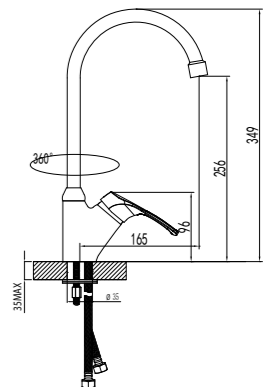

OMEGA

Традиционный дизайн
и проверенная надёжность.

Смеситель универсальный
с плоским поворотным изливом 350 мм

- Аэратор
- Керамический картридж 35 мм
- Кнопочный переключатель с функцией ручной фиксации
- Аксессуары в комплекте: шланг 1,5 м, настенное поворотное крепление, 1-функциональная лейка Ø106 мм
- Металлическая рукоятка

LM3101C

Аксессуары
в комплекте

Смеситель для ванны
с монолитным изливом

- Аэратор
- Керамический картридж 35 мм
- Кнопочный переключатель с функцией ручной фиксации
- Аксессуары в комплекте: шланг 1,5 м, настенное поворотное крепление, 1-функциональная лейка Ø106 мм
- Металлическая рукоятка

LM3102C

Аксессуары
в комплекте

Смеситель для душа

- Керамический картридж 35 мм
- Аксессуары в комплекте: шланг 1,5 м, настенное поворотное крепление, 1-функциональная лейка Ø106 мм
- Металлическая рукоятка

LM3103C

Аксессуары
в комплекте

Смеситель для кухни
с поворотным изливом

- Аэратор
- Керамический картридж 35 мм
- Гибкая подводка 1/2" 35 см
- Металлическая рукоятка

LM3104C

Смеситель для кухни
с поворотным изливом

- Аэратор
- Керамический картридж 35 мм
- Гибкая подводка 1/2" 35 см
- Металлическая рукоятка

LM3105C