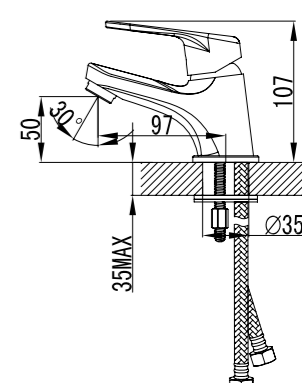

### Смеситель для умывальника монолитный

- Аэратор
- Керамический картридж 35 мм
- Гибкая подводка 1/2" 40 см
- Металлическая рукоятка

LM4156C