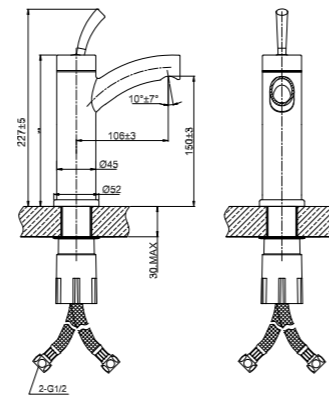

LM5109S

Смеситель для умывальника
МОНОЛИТНЫЙ

- Аэратор Neoperl® Cache® SSR с изменяемым углом подачи воды
- Керамический картридж 35 мм
- Гибкая подводка 1/2" 50 см
- Металлическая рукоятка