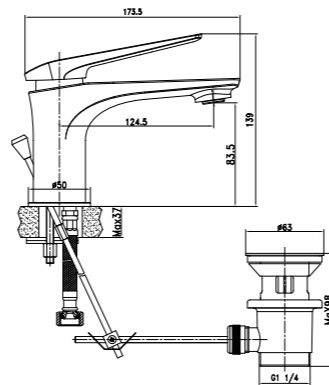

## Смеситель для умывальника МОНОЛИТНЫЙ

- Скрытый аэратор Neoperl® Slim SSR
- Керамический картридж 35 мм
- Гибкая подводка 1/2" 60 см
- Донный клапан 1 1/4", хромированный
- Металлическая рукоятка

NEW  
НОВИНКА