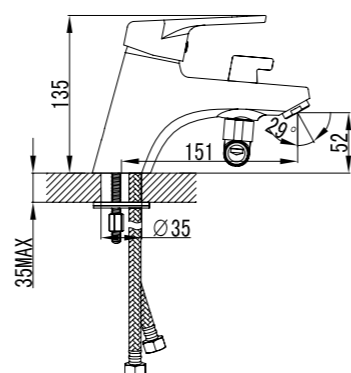

Смеситель на борт ванны с монолитным изливом

- Аэратор
- Эко-картридж 40 мм
- Переключатель с керамическими пластинами
- Аксессуары в комплекте: шланг 2 м, настенное поворотное крепление, 5-функциональная лейка Ø100 мм
- Гибкая подводка 1/2" 35 см
- Металлическая рукоятка

LM4115C

Аксессуары
в комплекте