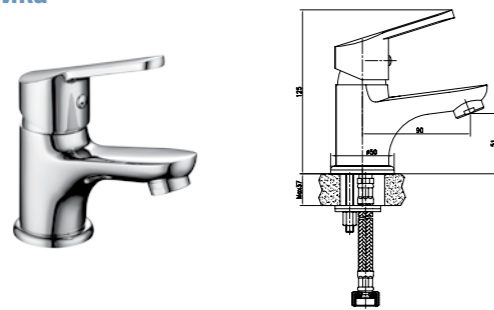

Комплект смесителей «3 в 1» LM7301C

Смеситель для умывальника МОНОЛИТНЫЙ

- Аэратор
- Керамический картридж 35 мм
- Гибкая подводка 1/2" 35 см
- Металлическая рукоятка