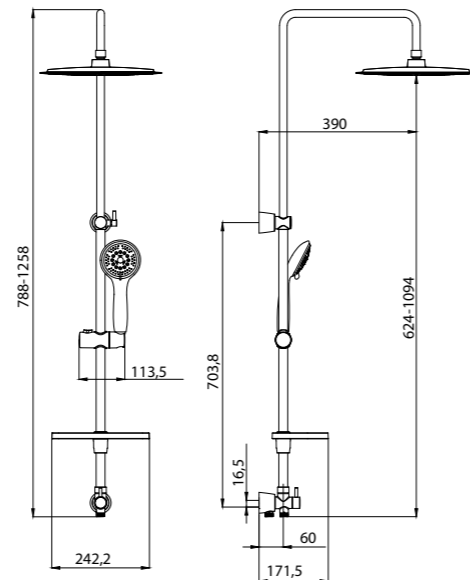

С регулируемой высотой штанги и верхней душевой лейкой «Тропический дождь»

- 5-функциональная лейка Ø120 мм
- Верхняя поворотная душевая лейка «Тропический дождь» Ø300 мм
- Переключатель с керамическими пластинами
- Регулируемое по высоте крепление для лейки
- Регулируемая по высоте мыльница
- Душевой шланг 1,5 м (стальной, оплетка с двойным загибом)
- Шланг 0,8 м для подключения к смесителю (стальной, оплетка с двойным загибом)