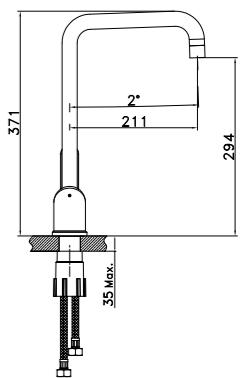

EXPERT

Профессионал на вашей кухне.

МАТЕРИАЛ ИЗДЕЛИЯ
MATERIAL

НЕРЖАВЕЮЩАЯ СТАЛЬ
STAINLESS STEEL

Смеситель для кухни
с подключением к фильтру с питьевой водой

- Аэратор для водопроводной воды Neoperl® Perlator®
- Аэратор для питьевой воды Neoperl® Perlator®
- Керамический картридж 35 мм
- Для крана с питьевой водой: кран-букса с керамическими пластинами (угол поворота – 90 градусов)
- Гибкая подводка 1/2" 60 см
- Переходник для подключения шланга от фильтра с питьевой водой
- Металлические рукоятки

Смеситель для кухни
с подключением к фильтру с питьевой водой

- Аэратор для водопроводной воды Neoperl® Perlator®
- Аэратор для питьевой воды Neoperl® Perlator®
- Керамический картридж 35 мм
- Для крана с питьевой водой: кран-букса с керамическими пластинами (угол поворота – 90 градусов)
- Гибкая подводка 1/2" 60 см
- Переходник для подключения шланга от фильтра с питьевой водой
- Металлические рукоятки

LM5071S

Смеситель для кухни
с поворотным изливом

- Аэратор Neoperl® Perlator®
- Керамический картридж Sedal® 40 мм
- Гибкая подводка 1/2" 60 см
- Металлическая рукоятка

LM5072S

Смеситель для кухни
с поворотным изливом

- Аэратор Neoperl® Perlator®
- Керамический картридж Sedal® 35 мм
- Гибкая подводка 1/2" 60 см
- Металлическая рукоятка

Смеситель для кухни
с поворотным изливом

- Аэратор Neoperl® Perlator®
- Керамический картридж Sedal® 40 мм
- Гибкая подводка 1/2" 60 см
- Металлическая рукоятка