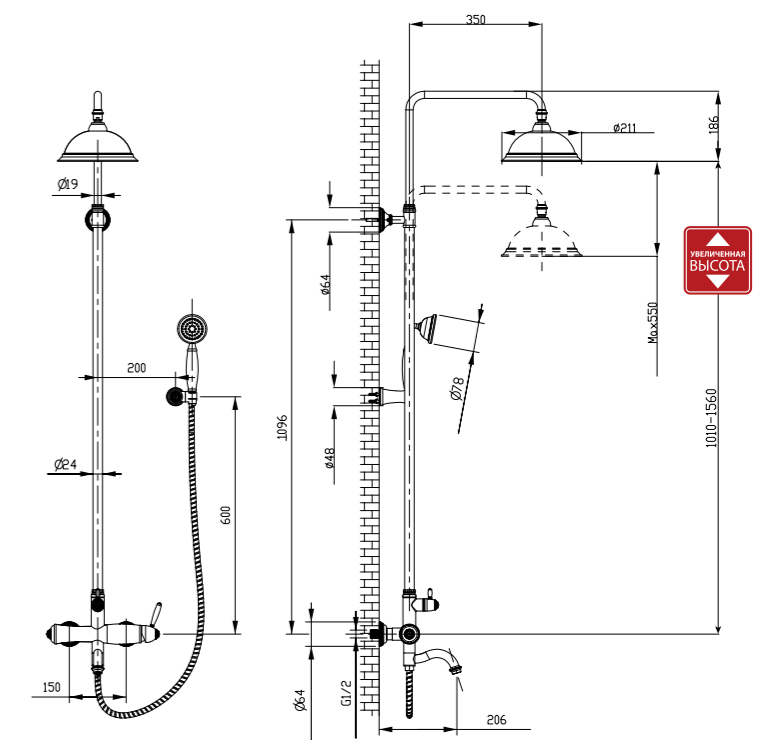

УВЕЛИЧЕННАЯ
ВЫСОТА

NEW
НОВИНКА

LM6762RG