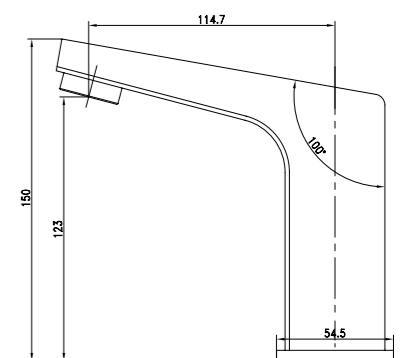

Смеситель для умывальника бесконтактный (сенсорный)

- Антивандальный аэратор
- Сенсор (время срабатывания: <0,8 с)
- Клапан смешивания горячей и холодной воды с возможностью регулировки (устанавливается под столешницей)
- Блок для 4-х элементов питания типа «AA»
- Гибкая подводка 50 см