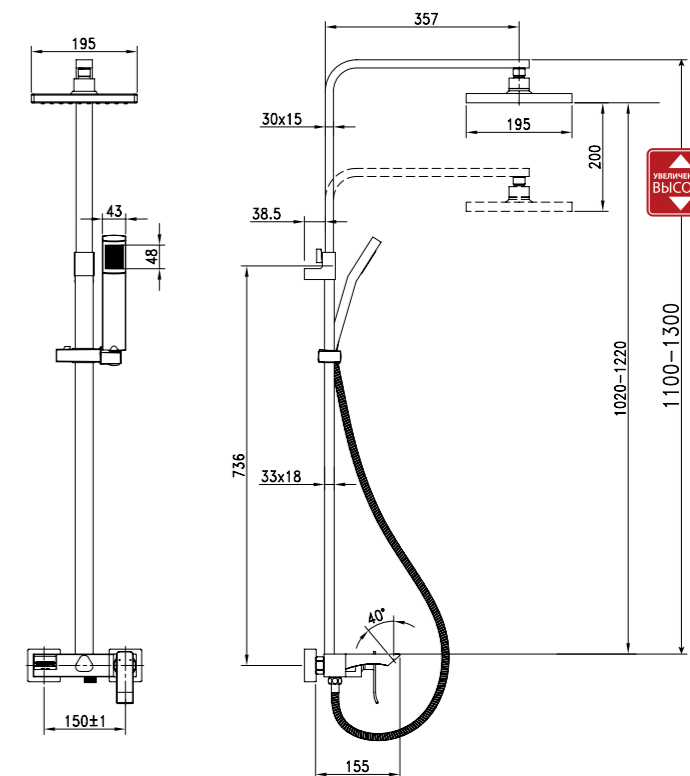

- Каскадный регулятор расхода воды
- Керамический картридж Sedal® 35 мм
- Трехпозиционный картриджный переключатель
- Верхняя поворотная душевая лейка «Тропический дождь» 195x195 мм
- 1-функциональная лейка 43x48 мм
- Регулируемое по высоте крепление для лейки
- Душевой шланг 2 м
- Металлическая рукоятка