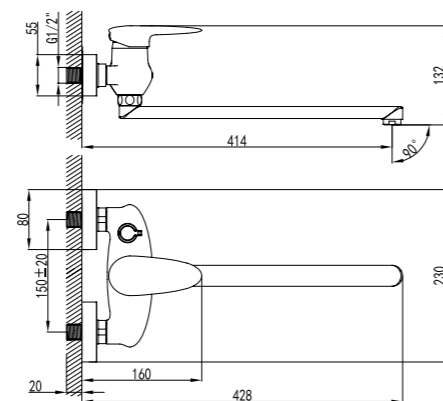

- Аэратор
- Керамический картридж 40 мм
- Переключатель с керамическими пластинами
- Аксессуары в комплекте: шланг 1,5 м, настенное поворотное крепление, 1-функциональная лейка Ø106 мм
- Металлическая рукоятка