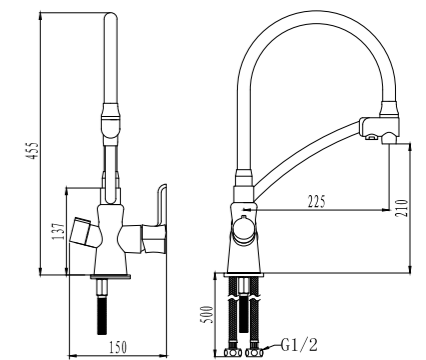

NEW
НОВИНКА

LM3070C-Blue

Смеситель для кухни
с подключением к фильтру
с питьевой водой

- Аэратор для водопроводной воды
- Аэратор для питьевой воды
- Керамический картридж 35 мм
- Для крана с питьевой водой: кран-букса с керамическими пластинами (угол поворота – 90 градусов)
- Гибкая подводка 1/2" 50 см
- Переходник для подключения шланга от фильтра с питьевой водой
- Металлические рукоятки