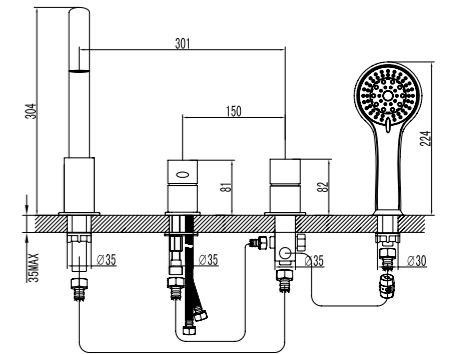

**Смеситель для ванны
на 4 отверстия**

- Эко-картридж 35 мм
- Переключатель с распределительным механизмом
- Блок смешивания воды
- Аксессуары в комплекте: шланг 2 м, свинцовый отвес, 5-функциональная лейка Ø100 мм
- Гибкая подводка
- Металлическая рукоятка