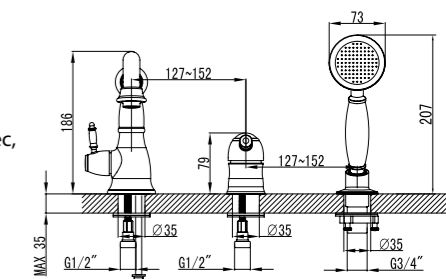

**Смеситель для ванны
на 3 отверстия с поворотным изливом**

- Аэратор Neoperl® Cascade®
- Керамический картридж Sedal® 35 мм
- Переключатель с керамическими пластинами
- Аксессуары в комплекте: шланг 2 м, свинцовый отвес, 1-функциональная лейка Ø66 мм
- Металлическая рукоятка