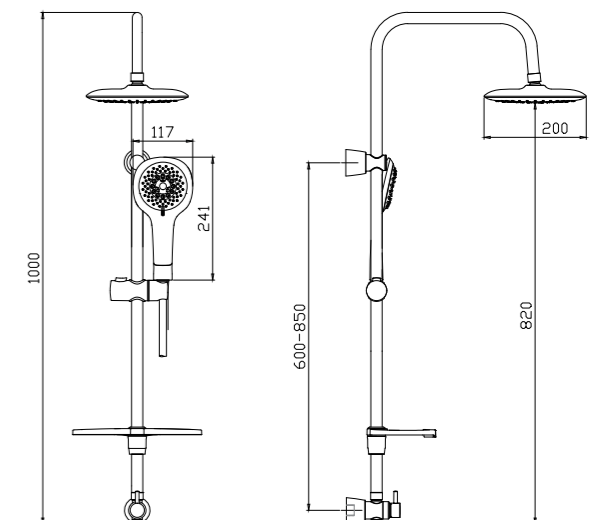

Для встраиваемого смесителя с фиксированной высотой штанги и верхней душевой лейкой «Тропический дождь»

- 5-функциональная лейка Ø95 мм
- Верхняя душевая лейка «Тропический дождь» 200x200 мм
- Подключение для воды с переключателем с керамическими пластинами
- Регулируемое по высоте крепление для лейки
- Регулируемая по высоте мыльница
- Душевой шланг 1,5 м (стальной, оплетка с двойным загибом)