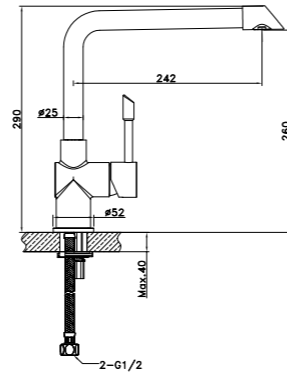

Смеситель для кухни
с поворотным изливом

- Аэратор Neoperl® Perlator®
- Керамический картридж Sedal® 35 мм
- Гибкая подводка 1/2" 60 см
- Металлическая рукоятка

Смеситель для кухни
с поворотным изливом

- Аэратор Neoperl® Perlator®
- Керамический картридж Sedal® 35 мм
- Гибкая подводка 1/2" 60 см
- Металлическая рукоятка

Смеситель для кухни
с вытягивающимся поворотным изливом

- 1-функциональная излив-лейка с аэратором Neoperl® Perlator® и гибким шлангом 1,5 м
- Керамический картридж Sedal® 35 мм
- Гибкая подводка 1/2" 60 см
- Свинцовый отвес
- Металлическая рукоятка

Смеситель для кухни
с поворотным изливом

- Аэратор Neoperl® Perlator®
- Кран-буксы с керамическими пластинами (угол поворота – 180 градусов)
- Гибкая подводка 1/2" 60 см
- Металлические рукоятки

Смеситель для кухни
с вытягивающимся поворотным изливом

- 2-х функциональная излив-лейка с аэратором Neoperl® Perlator® и гибким шлангом 1,5 м
- Керамический картридж Sedal® 35 мм
- Гибкая подводка 1/2" 60 см
- Свинцовый отвес
- Металлическая рукоятка

Смеситель для кухни
с поворотным изливом

- Аэратор Neoperl® Perlator®
- Керамический картридж Sedal® 35 мм
- Гибкая подводка 1/2" 60 см
- Металлическая рукоятка

Смеситель для кухни
с поворотным изливом

- Аэратор Neoperl® Perlator®
- Керамический картридж Sedal® 35 мм
- Гибкая подводка 1/2" 60 см
- Металлическая рукоятка

Дозатор для жидких моющих средств
врезной

- Объем – 300 мл
- Высота – 280 мм