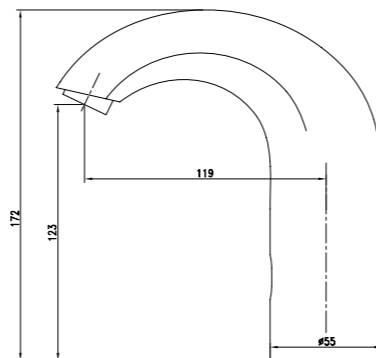

Смеситель для умывальника встраиваемый, бесконтактный (сенсорный)

- Антивандальный аэратор
- Сенсор (время срабатывания: <0,8 с)
- Клапан смешивания горячей и холодной воды с возможностью регулировки (устанавливается за стеной)
- Блок для 4-х элементов питания типа «AA»
- Гибкая подводка 50 см

LM4651CE

Смеситель для умывальника бесконтактный (сенсорный)

- Антивандальный аэратор
- Сенсор (время срабатывания: <0,8 с)
- Клапан смешивания горячей и холодной воды с возможностью регулировки (устанавливается под столешницей)
- Блок для 4-х элементов питания типа «AA»
- Гибкая подводка 50 см

LM4652CE

Смеситель для умывальника бесконтактный (сенсорный)

- Антивандальный аэратор
- Сенсор (время срабатывания: <0,8 с)
- Клапан смешивания горячей и холодной воды с возможностью регулировки (устанавливается под столешницей)
- Блок для подключения к электросети 220В
- Гибкая подводка 50 см

ПИТАНИЕ 220В
220V POWER SUPPLY

LM4652CE-220V

Смеситель для умывальника бесконтактный (сенсорный)

- Антивандальный аэратор
- Сенсор (время срабатывания: <0,8 с)
- Клапан смешивания горячей и холодной воды с возможностью регулировки (устанавливается под столешницей)
- Блок для 4-х элементов питания типа «AA»
- Гибкая подводка 50 см

LM4653CE

Смывное устройство для писсуара бесконтактное (сенсорное)

- Сенсор (время срабатывания: <0,8 с)
- Смывное устройство
- Металлический патрубок

LM4654CE

Смеситель для умывальника бесконтактный (сенсорный)

- Антивандальный аэратор
- Сенсор (время срабатывания: <0,8 с)
- Встроенный блок регулировки температуры воды
- Блок для 4-х элементов питания типа «AA»
- Гибкая подводка 1/2" 45 см
- Металлическая рукоятка

LM4655CE

Смеситель для умывальника бесконтактный (сенсорный)