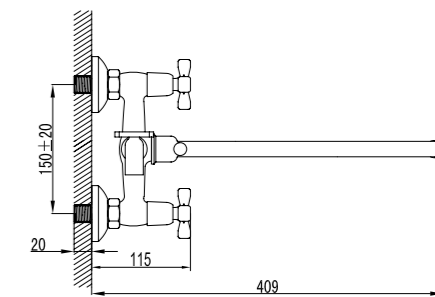

Смеситель для ванны на 4 отверстия

- Каскадный излив
- Кран-буксы с керамическими пластинами (угол поворота – 180 градусов)
- Переключатель с керамическими пластинами
- Аксессуары в комплекте: шланг 2 м, свинцовый отвес, 5-функциональная лейка Ø102 мм
- Металлические рукоятки

LM2541C

Смеситель универсальный с круглым поворотным изливом 350 мм

- Аэратор
- Кран-буксы с керамическими пластинами (угол поворота – 180 градусов)
- Флажковый переключатель
- Аксессуары в комплекте: шланг 1,5 м, настенное поворотное крепление, 1-функциональная лейка Ø100 мм
- Металлические рукоятки

LM2551C

Аксессуары в комплекте

Смеситель универсальный с плоским поворотным изливом 350 мм

- Аэратор
- Кран-буксы с керамическими пластинами (угол поворота – 180 градусов)
- Переключатель с керамическими пластинами
- Аксессуары в комплекте: шланг 1,5 м, настенное поворотное крепление, 1-функциональная лейка Ø100 мм
- Металлические рукоятки

LM2512C

Аксессуары в комплекте

BENEFIT

BENEFIT