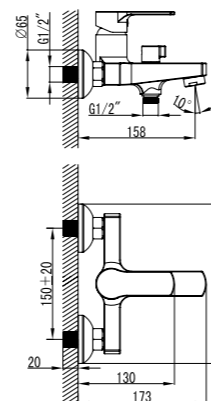

LM1551C

Аксессуары  
в комплекте

plus GRACE

plus GRACE

**Смеситель для ванны  
с монолитным изливом**

- Аэратор
- Керамический картридж 35 мм
- Переключатель с керамическими пластинами
- Аксессуары в комплекте: шланг 1,5 м, настенное фиксированное крепление, 1-функциональная лейка Ø66 мм
- Металлическая рукоятка