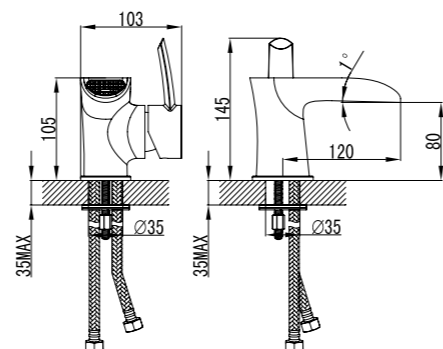

Смеситель для умывальника с каскадным изливом

- Эко-картридж 35 мм
- Гибкая подводка 1/2" 35 см
- Металлическая рукоятка

LM3246C

Смеситель для кухни с поворотным изливом

- Аэратор
- Керамический картридж 35 мм
- Гибкая подводка 1/2" 40 см
- Металлическая рукоятка

LM3255C

Смеситель для умывальника монолитный

- Аэратор
- Керамический картридж 35 мм
- Гибкая подводка 1/2" 40 см
- Металлическая рукоятка

LM3256C

ATLANTISS

С М Е С И Т Е Л И

LE MARK

bathroom equipment

*Внимание
к деталям!*