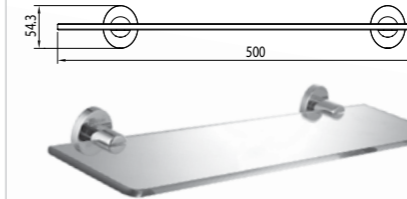

Полка стеклянная, прозрачная

ATLANTISS LM3233C