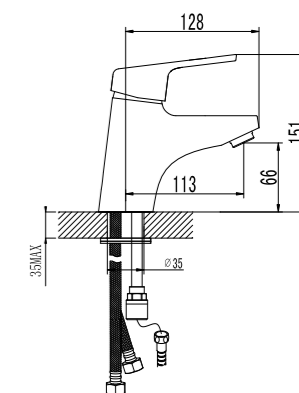

Смеситель на борт ванны с монолитным изливом

- Аэратор
- Эко-картридж 40 мм
- Переключатель с керамическими пластинами
- Аксессуары в комплекте: шланг 2 м, настенное поворотное крепление, 5-функциональная лейка Ø100 мм
- Гибкая подводка 1/2" 35 см
- Металлическая рукоятка

LM4115C

Аксессуары
в комплекте

Смеситель для умывальника и биде МОНОЛИТНЫЙ

- Аэратор
- Эко-картридж 40 мм
- Аксессуары в комплекте: лейка для биде с нажимным механизмом, шланг 1,5 м, настенное крепление для лейки
- Гибкая подводка 1/2" 35 см
- Металлическая рукоятка

LM4116C

Смеситель универсальный с плоским поворотным изливом 350 мм

- Аэратор
- Эко-картридж 40 мм
- Переключатель с керамическими пластинами
- Аксессуары в комплекте: шланг 1,5 м, настенное поворотное крепление, 1-функциональная лейка Ø106 мм
- Металлическая рукоятка

LM4117C

Аксессуары
в комплекте

Смеситель с гигиеническим душем встраиваемый

- Эко-картридж 40 мм
- Подключение для шланга гигиенического душа
- Аксессуары в комплекте: лейка для биде с нажимным механизмом, шланг 1,5 м, настенное крепление для лейки
- Металлическая рукоятка

LM4119C

Смеситель для душа встраиваемый

- Эко-картридж 40 мм
- Металлическая рукоятка

LM4123C