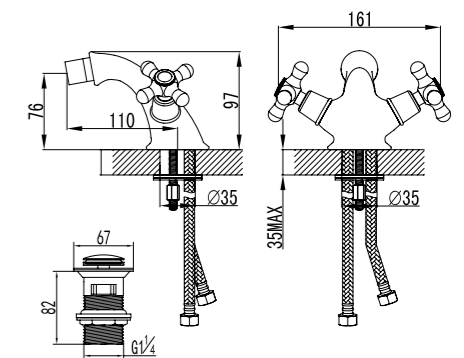

## Смеситель для биде

- Поворотный аэратор Neoperl® Cascade®
- Кран-буксы с керамическими пластинами (угол поворота – 180 градусов)
- Гибкая подводка 1/2" 60 см
- Донный клапан Click/Clack 1/4" в цвет смесителя
- Металлические рукоятки