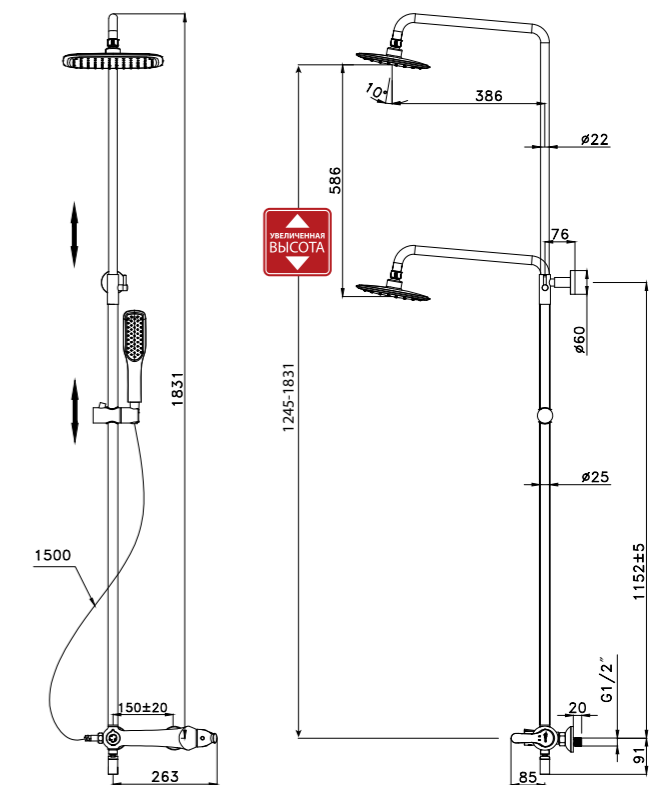

ЦВЕТ ИЗДЕЛИЯ
COLOR

ЧЁРНЫЙ/ЗОЛОТО
BLACK/GOLD

Смеситель для ванны и душа с регулируемой высотой штанги, поворотным изливом и верхней душевой лейкой «Тропический дождь»

- Поворотный излив с аэратором
- Керамический картридж 35 мм
- Трехпозиционный картриджный переключатель
- Верхняя поворотная душевая лейка «Тропический дождь» 250x220 мм
- 1-функциональная лейка 57x129 мм
- Регулируемое по высоте крепление для лейки
- Душевой шланг 1,5 м
- Металлическая рукоятка