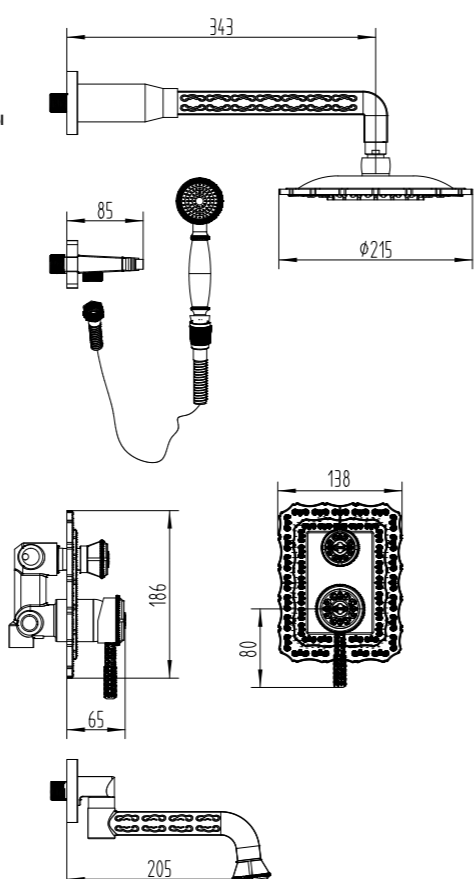

**Смеситель для ванны и душа
встраиваемый**

- Встраиваемый поворотный наполнитель для ванны с аэратором
- Керамический картридж 40 мм
- Трёхпозиционный картриджный переключатель
- Верхняя поворотная душевая лейка «Тропический дождь» Ø215 мм
- 1-функциональная лейка
- Настенное крепление для лейки с подключением для душевого шланга
- Душевой шланг 1,5 м
- Металлическая рукоятка