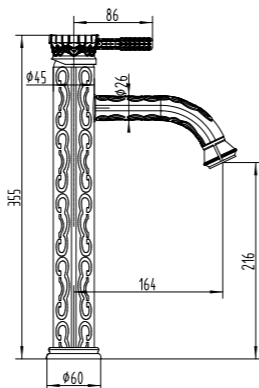

NEW
НОВИНКА

LM6609B