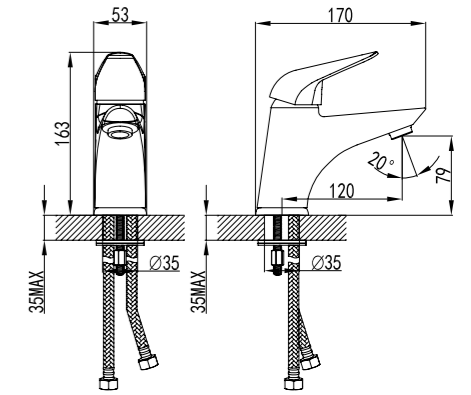

POSEIDON

Мощь и сила водной стихии дали жизнь стремительным линиям этой серии.

Смеситель для кухни с поворотным изливом

- Аэратор
- Эко-картридж 40 мм
- Гибкая подводка 1/2" 35 см
- Металлическая рукоятка

LM4204C

Смеситель для умывальника монолитный

- Аэратор
- Эко-картридж 40 мм
- Гибкая подводка 1/2" 35 см
- Металлическая рукоятка

LM4206C

Смеситель для биде

- Поворотный аэратор
- Эко-картридж 40 мм
- Гибкая подводка 1/2" 35 см
- Металлическая рукоятка

LM4208C

Смеситель для ванны с монолитным изливом

- Аэратор
- Эко-картридж 40 мм
- Кнопочный переключатель с функцией ручной фиксации
- Металлическая рукоятка

LM4232C

Смеситель для душа

- Эко-картридж 40 мм
- Металлическая рукоятка

LM4233C