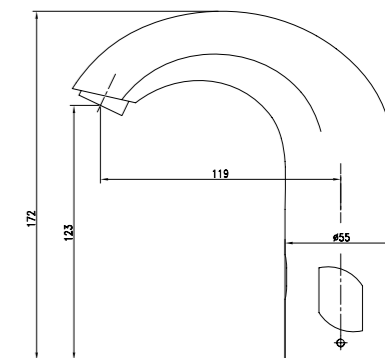

Смеситель для умывальника бесконтактный (сенсорный)

- Антивандальный аэратор
- Сенсор (время срабатывания: <0,8 с)
- Встроенный блок регулировки температуры воды
- Блок для 4-х элементов питания типа «AA»
- Гибкая подводка 1/2" 45 см
- Металлическая рукоятка