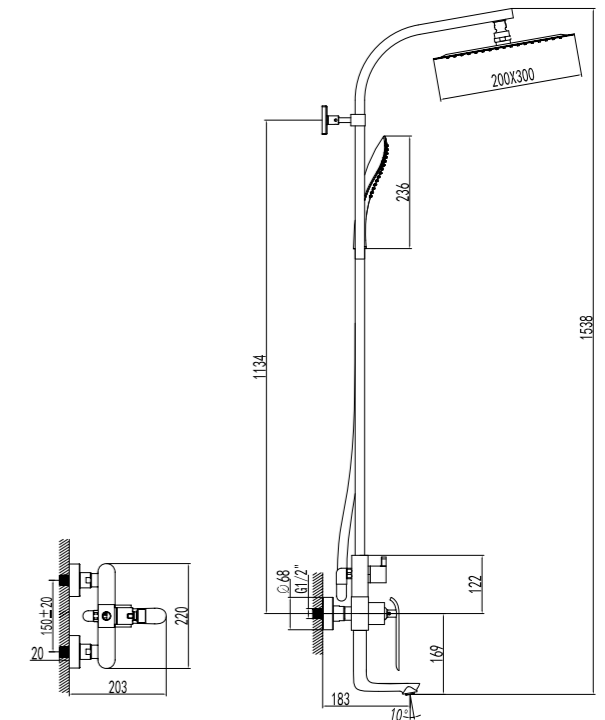

Смеситель для ванны и душа с фиксированной высотой штанги, поворотным изливом и верхней душевой лейкой «Тропический дождь»

- Поворотный излив с аэратором Neoperl® Slim SSR с изменяемым углом подачи воды
- Керамический картридж Sedal® 35 мм
- Трехпозиционный картриджный переключатель
- Верхняя поворотная душевая лейка «Тропический дождь» 200x300 мм
- 1-функциональная лейка 63x112 мм
- Регулируемое по высоте крепление для лейки
- Душевой шланг 1,5 м, ПВХ
- Металлическая рукоятка

LM4962CW