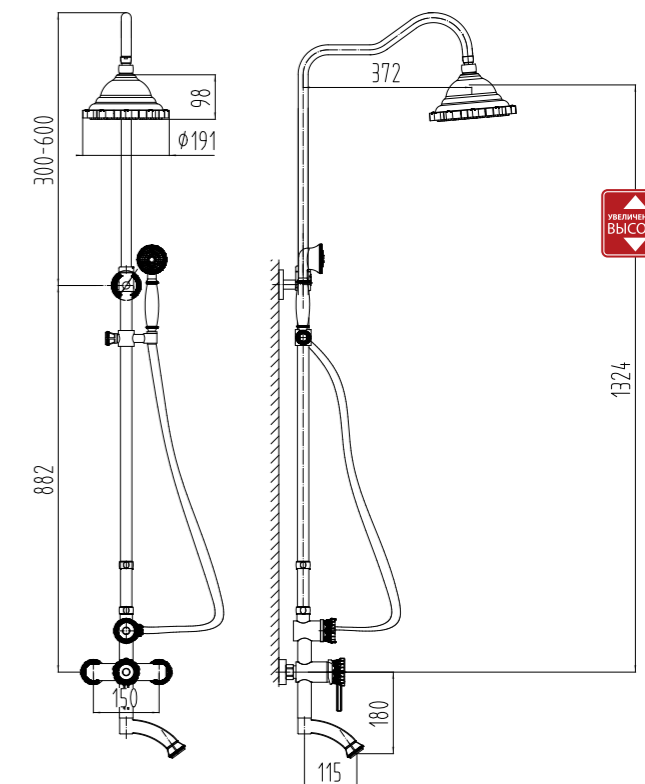

ЦВЕТ ИЗДЕЛИЯ
COLOR
ЧЁРНАЯ БРОНЗА
BLACK BRONZE

NEW
НОВИНКА

LM6662ORB