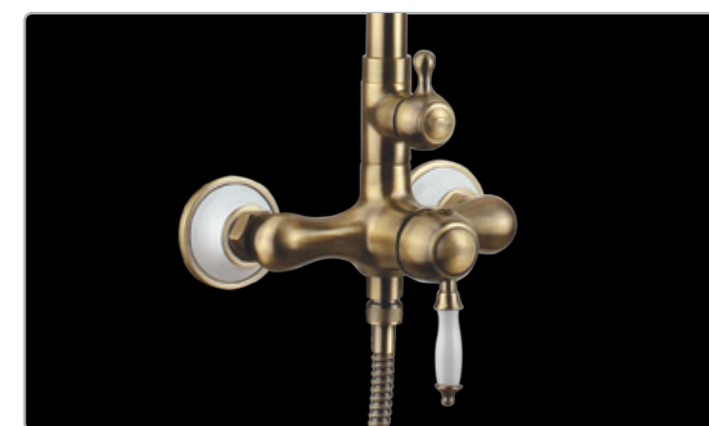

- Керамический картридж Sedal® 35 мм
- Переключатель с керамическими пластинами
- Верхняя поворотная душевая лейка «Тропический дождь» Ø204 мм
- 1-функциональная лейка Ø66 мм
- Настенное поворотное крепление для лейки
- Душевой шланг 1,5 м
- Металлическая рукоятка