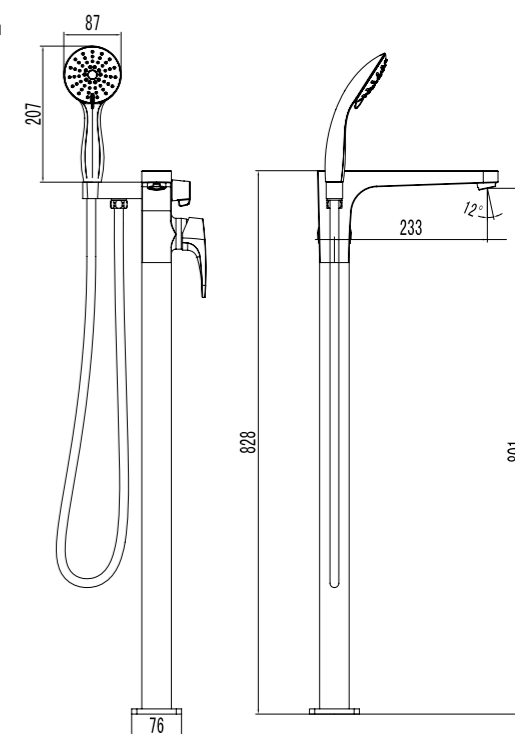

### Смеситель для ванны напольный

- Аэратор Neoperl® Cascade®
- Керамический картридж Sedal® 40 мм
- Переключатель с керамическими пластинами
- Аксессуары в комплекте: растяжной шланг 1,5-2 м, 3-функциональная лейка Ø87 мм
- Металлическая рукоятка