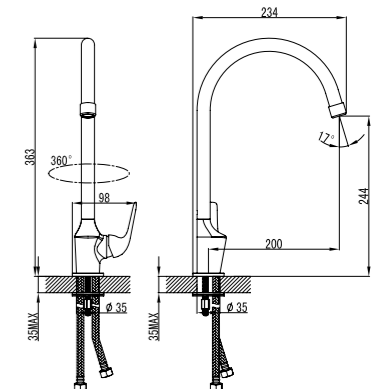

Смеситель для кухни с поворотным изливом

- Аэратор с изменяемым углом подачи воды
- Керамический картридж 25 мм
- Гибкая подводка 1/2" 35 см
- Металлическая рукоятка