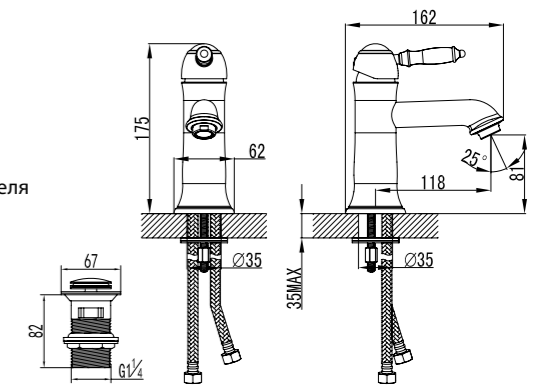

LM4805B

**Смеситель для умывальника  
МОНОЛИТНЫЙ**

- Аэратор Neoperl® Cascade®
- Керамический картридж 35 мм
- Гибкая подводка 1/2" 60 см
- Донный клапан Click/Clack 1/4" в цвет смесителя
- Металлическая рукоятка