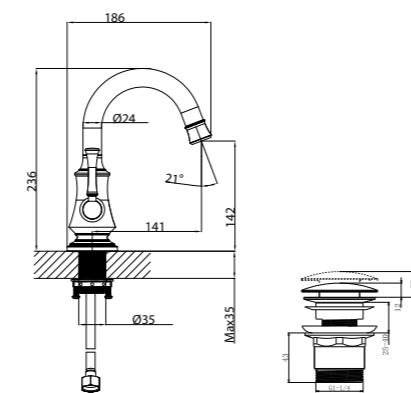

NEW  
НОВИНКА

LM6306RB

Донный клапан  
в цвет смесителя

**Смеситель для умывальника  
с поворотным изливом**

- Аэратор Neoperl® Cascade®
- Кран-буксы с керамическими пластинами (угол поворота – 90 градусов)
- Гибкая подводка 1/2" 60 см
- Донный клапан Click/Clack 1 1/4" в цвет смесителя
- Металлические рукоятки