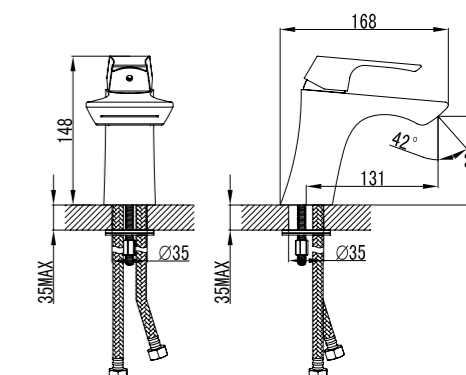

Смеситель для умывальника с каскадным изливом

- Керамический картридж 35 мм
- Гибкая подводка 1/2" 35 см
- Металлическая рукоятка