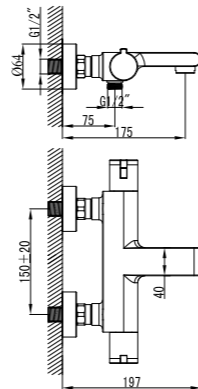

YETI

Термостатические смесители в отличной форме.

Смеситель для ванны с монолитным изливом

- Аэратор
- Термостатический картридж Sedal® с гелевым термоэлементом Vernet® и фиксатором
- Керамический запорный элемент
- Картриджный переключатель с керамическими пластинами

LM7832C

Смеситель для душа

- Термостатический картридж Sedal® с гелевым термоэлементом Vernet® и фиксатором
- Керамический запорный элемент

LM7833C

Смеситель универсальный с плоским поворотным изливом 350 мм

- Аэратор
- Термостатический картридж Sedal® с гелевым термоэлементом Vernet® и фиксатором
- Керамический запорный элемент
- Переключатель с керамическими пластинами

LM7834C

Смеситель для кухни с поворотным изливом

- Аэратор
- Термостатический картридж Sedal® с гелевым термоэлементом Vernet® и фиксатором
- Керамический запорный элемент
- Гибкая подводка 1/2" 35 см

LM7835C

Смеситель для умывальника монолитный

- Аэратор
- Термостатический картридж Sedal® с гелевым термоэлементом Vernet® и фиксатором
- Керамический запорный элемент
- Гибкая подводка 1/2" 35 см

LM7836C