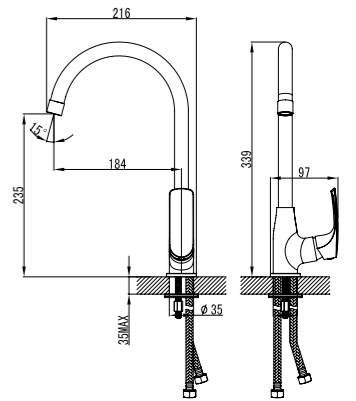

plus SHAPE

Плюс для дома и бюджета.

Смеситель для кухни с поворотным изливом

- Аэратор
- Керамический картридж 35 мм
- Гибкая подводка 1/2" 35 см
- Металлическая рукоятка

LM1704C

Смеситель для кухни с поворотным изливом

- Аэратор с изменяемым углом подачи воды
- Керамический картридж 25 мм
- Гибкая подводка 1/2" 35 см
- Металлическая рукоятка

LM1705C

Смеситель для умывальника МОНОЛИТНЫЙ

- Аэратор
- Керамический картридж 25 мм
- Гибкая подводка 1/2" 35 см
- Металлическая рукоятка

LM1706C

Смеситель для биде

- Поворотный аэратор
- Керамический картридж 25 мм
- Гибкая подводка 1/2" 35 см
- Металлическая рукоятка

LM1708C

Смеситель для душа

- Керамический картридж 35 мм
- Аксессуары в комплекте: шланг 1,5 м, настенное фиксированное крепление, 1-функциональная лейка Ø66 мм
- Металлическая рукоятка

LM1703C

Аксессуары
в комплекте