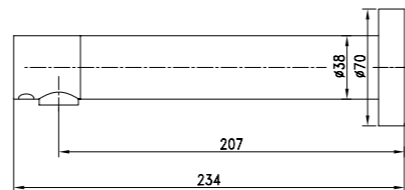

Смеситель для умывальника встраиваемый, бесконтактный (сенсорный)

- Антивандальный аэратор
- Сенсор (время срабатывания: <0,8 с)
- Клапан смешивания горячей и холодной воды с возможностью регулировки (устанавливается за стеной)
- Блок для 4-х элементов питания типа «AA»
- Гибкая подводка 50 см

LM4651CE

Смеситель для умывальника бесконтактный (сенсорный)

- Антивандальный аэратор
- Сенсор (время срабатывания: <0,8 с)
- Клапан смешивания горячей и холодной воды с возможностью регулировки (устанавливается под столешницей)
- Блок для 4-х элементов питания типа «AA»
- Гибкая подводка 50 см

LM4652CE

Смеситель для умывальника бесконтактный (сенсорный)

- Антивандальный аэратор
- Сенсор (время срабатывания: <0,8 с)
- Клапан смешивания горячей и холодной воды с возможностью регулировки (устанавливается под столешницей)
- Блок для подключения к электросети 220В
- Гибкая подводка 50 см

ПИТАНИЕ 220В
220V POWER SUPPLY

LM4652CE-220V

Смеситель для умывальника бесконтактный (сенсорный)

- Антивандальный аэратор
- Сенсор (время срабатывания: <0,8 с)
- Клапан смешивания горячей и холодной воды с возможностью регулировки (устанавливается под столешницей)
- Блок для 4-х элементов питания типа «AA»
- Гибкая подводка 50 см

LM4653CE

Смывное устройство для писсуара бесконтактное (сенсорное)

- Сенсор (время срабатывания: <0,8 с)
- Смывное устройство
- Металлический патрубок

LM4654CE

Смеситель для умывальника бесконтактный (сенсорный)

- Антивандальный аэратор
- Сенсор (время срабатывания: <0,8 с)
- Встроенный блок регулировки температуры воды
- Блок для 4-х элементов питания типа «AA»
- Гибкая подводка 1/2" 45 см
- Металлическая рукоятка

LM4655CE

Смеситель для умывальника бесконтактный (сенсорный)