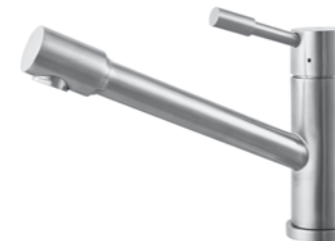

Смеситель для кухни
с поворотным изливом

- Аэратор Neoperl® Perlator®
- Керамический картридж Sedal® 40 мм
- Гибкая подводка 1/2" 60 см
- Металлическая рукоятка

LM5072S

Смеситель для кухни
с поворотным изливом

- Аэратор Neoperl® Perlator®
- Керамический картридж Sedal® 35 мм
- Гибкая подводка 1/2" 60 см
- Металлическая рукоятка