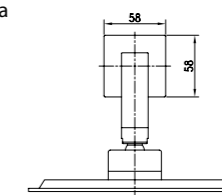

Смеситель для ванны и душа
встраиваемый

- Встраиваемый наполнитель для ванны с каскадным регулятором расхода воды
- Керамический картридж Sedal® 35 мм
- Трехпозиционный картриджный переключатель
- Верхняя поворотная душевая лейка «Тропический дождь» 200x200 мм
- 1-функциональная лейка 43x48 мм
- Настенное поворотное крепление для лейки
- Душевой шланг 2 м
- Подключение для душевого шланга
- Металлическая рукоятка