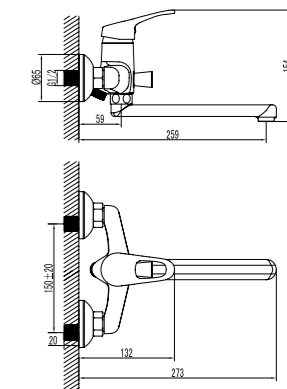

**Смеситель для умывальника
МОНОЛИТНЫЙ**

- Аэратор
- Керамический картридж 35 мм
- Гибкая подводка 1/2" 35 см
- Металлическая рукоятка

LM3106C

**Смеситель для умывальника
с поворотным изливом**

- Аэратор
- Керамический картридж 35 мм
- Гибкая подводка 1/2" 35 см
- Металлическая рукоятка

LM3107C

Смеситель для биде

- Поворотный аэратор
- Керамический картридж 35 мм
- Гибкая подводка 1/2" 35 см
- Металлическая рукоятка

LM3108C

**Смеситель универсальный
с плоским поворотным изливом 200 мм**

- Аэратор
- Керамический картридж 35 мм
- Кнопочный переключатель с функцией ручной фиксации
- Аксессуары в комплекте: шланг 1,5 м, настенное поворотное крепление, 1-функциональная лейка Ø106 мм
- Металлическая рукоятка

Аксессуары
в комплекте

**Смеситель на борт ванны
с монолитным изливом**

- Аэратор
- Керамический картридж 35 мм
- Переключатель с керамическими пластинами
- Аксессуары в комплекте: шланг 2 м, настенное поворотное крепление, 1-функциональная лейка Ø106 мм
- Гибкая подводка 1/2" 35 см
- Металлическая рукоятка

LM3115C

Аксессуары
в комплекте