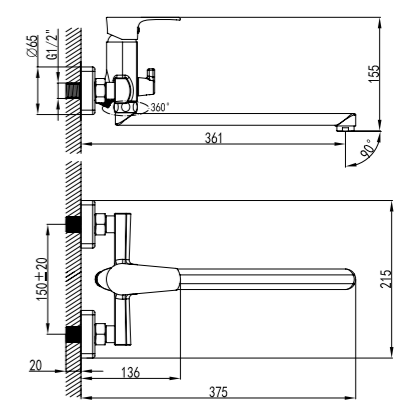

plus FACTOR

Плюс для дома и бюджета.

Смеситель для душа

- Керамический картридж 35 мм
- Аксессуары в комплекте: шланг 1,5 м, настенное фиксированное крепление, 1-функциональная лейка Ø66 мм
- Металлическая рукоятка

LM1603C

Аксессуары
в комплекте

Смеситель для кухни
с поворотным изливом

- Аэратор с изменяемым углом подачи воды
- Керамический картридж 25 мм
- Гибкая подводка 1/2" 35 см
- Металлическая рукоятка

LM1605C

Смеситель для умывальника

МОНОЛИТНЫЙ

- Аэратор
- Керамический картридж 25 мм
- Гибкая подводка 1/2" 35 см
- Металлическая рукоятка

LM1606C

Смеситель для биде

- Поворотный аэратор
- Керамический картридж 25 мм
- Гибкая подводка 1/2" 35 см
- Металлическая рукоятка

LM1608C

Смеситель для ванны

С МОНОЛИТНЫМ ИЗЛИВОМ

- Аэратор
- Керамический картридж 35 мм
- Переключатель с керамическими пластинами
- Аксессуары в комплекте: шланг 1,5 м, настенное фиксированное крепление, 1-функциональная лейка Ø66 мм
- Металлическая рукоятка

LM1612C

Аксессуары
в комплекте

Смеситель универсальный

с плоским поворотным изливом 300 мм

- Аэратор
- Керамический картридж 35 мм
- Переключатель с керамическими пластинами
- Аксессуары в комплекте: шланг 1,5 м, настенное фиксированное крепление, 1-функциональная лейка Ø66 мм
- Металлическая рукоятка

LM1651C

Аксессуары
в комплекте