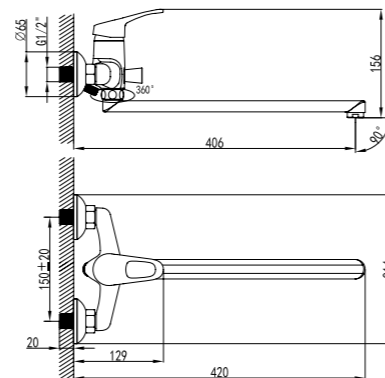

Смеситель универсальный
с плоским поворотным изливом 350 мм

- Аэратор
- Керамический картридж 35 мм
- Кнопочный переключатель с функцией ручной фиксации
- Аксессуары в комплекте: шланг 1,5 м, настенное поворотное крепление, 1-функциональная лейка Ø106 мм
- Металлическая рукоятка