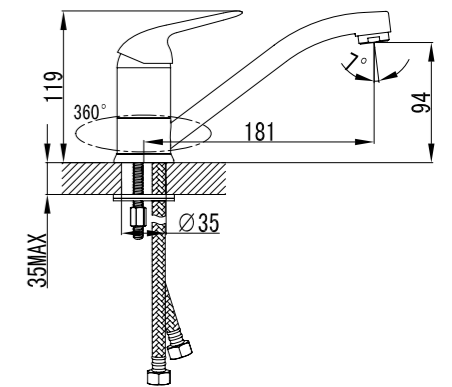

Смеситель для кухни с поворотным изливом

- Аэратор
- Керамический картридж 35 мм
- Гибкая подводка 1/2" 35 см
- Металлическая рукоятка