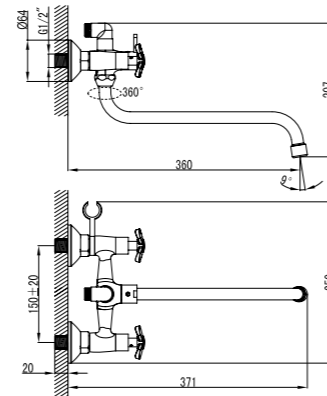

Смеситель универсальный с круглым поворотным изливом 300 мм

- Аэратор
- Кран-буксы с керамическими пластинами (угол поворота – 180 градусов)
- Переключатель с керамическими пластинами
- Аксессуары в комплекте: шланг 1,5 м, 1-функциональная лейка Ø66 мм
- Металлические рукоятки

LM6541C