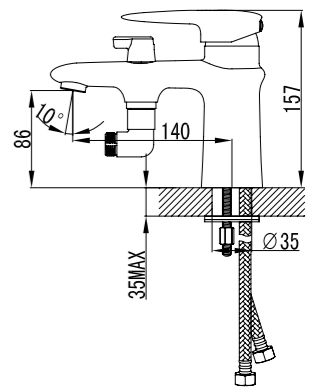

LM4414C

Аксессуары в комплекте

**Смеситель на борт ванны с монолитным изливом**

С МОНОЛИТНЫМ ИЗЛИВОМ

- Аэратор
- Керамический картридж Sedal® 40 мм
- Переключатель с керамическими пластинами
- Аксессуары в комплекте: шланг 2 м, настенное поворотное крепление, 5-функциональная лейка Ø100 мм
- Гибкая подводка 1/2" 35 см
- Металлическая рукоятка