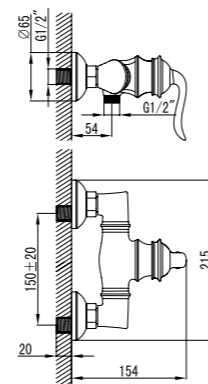

LM4712G

Смеситель для ванны
с монолитным изливом

- Аэратор Neoperl® Cascade®
- Керамический картридж Sedal® 35 мм
- Переключатель с керамическими пластинами
- Аксессуары в комплекте: шланг 1,5 м, настенное поворотное крепление, 1-функциональная лейка Ø66 мм
- Металлическая рукоятка