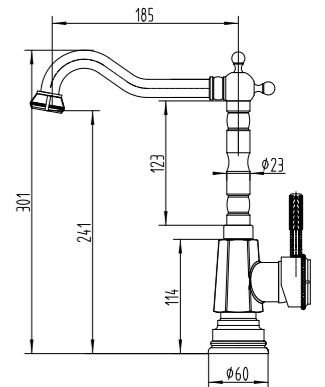

JASMINE

Восточный колорит ручной работы.

Смеситель для кухни/умывальника с поворотным изливом

- Аэратор
- Керамический картридж 35 мм
- Гибкая подводка 1/2" 60 см
- Металлическая рукоятка

ЦВЕТ ИЗДЕЛИЯ
COLOR
БРОНЗА
BRONZE

NEW
НОВИНКА

LM6604B

Смеситель для кухни/умывальника с поворотным изливом

- Аэратор
- Керамический картридж 35 мм
- Гибкая подводка 1/2" 60 см
- Металлическая рукоятка

ЦВЕТ ИЗДЕЛИЯ
COLOR
ЧЁРНАЯ БРОНЗА
BLACK BRONZE

NEW
НОВИНКА

LM6604ORB

Смеситель для кухни с поворотным изливом

- Аэратор
- Керамический картридж 35 мм
- Гибкая подводка 1/2" 60 см
- Металлическая рукоятка

ЦВЕТ ИЗДЕЛИЯ
COLOR
БРОНЗА
BRONZE

NEW
НОВИНКА

LM6605B

Смеситель для кухни с поворотным изливом

- Аэратор
- Керамический картридж 35 мм
- Гибкая подводка 1/2" 60 см
- Металлическая рукоятка

ЦВЕТ ИЗДЕЛИЯ
COLOR
ЧЁРНАЯ БРОНЗА
BLACK BRONZE

NEW
НОВИНКА

LM6605ORB

Смеситель для умывальника монолитный

- Аэратор
- Керамический картридж 35 мм
- Гибкая подводка 1/2" 60 см
- Металлическая рукоятка

ЦВЕТ ИЗДЕЛИЯ
COLOR
БРОНЗА
BRONZE

NEW
НОВИНКА

LM6606B