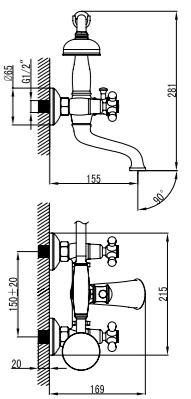

## Смеситель для ванны с фиксированным изливом

- Кран-буксы с керамическими пластинами (угол поворота – 180 градусов)
- Переключатель с керамическими пластинами
- Аксессуары в комплекте: шланг 1,5 м, настенное поворотное крепление, 1-функциональная лейка Ø66 мм
- Металлические рукоятки