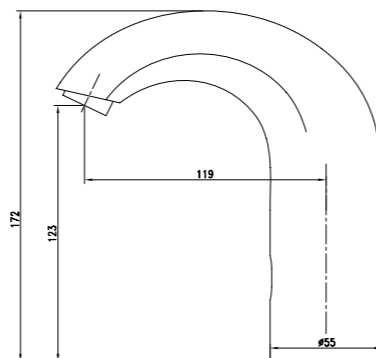

Смеситель для умывальника бесконтактный (сенсорный)

- Антивандальный аэратор
- Сенсор (время срабатывания: <0,8 с)
- Клапан смешивания горячей и холодной воды с возможностью регулировки (устанавливается под столешницей)
- Блок для 4-х элементов питания типа «AA»
- Гибкая подводка 50 см