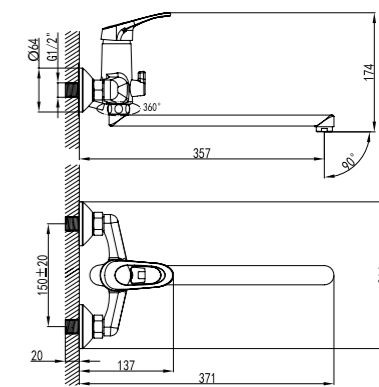

Аксессуары в комплекте