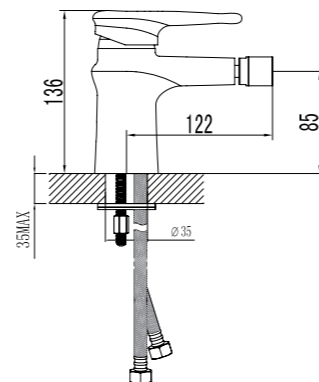

### Смеситель для умывальника монолитный

- Аэратор
- Керамический картридж 40 мм
- Гибкая подводка 1/2" 35 см
- Металлическая рукоятка

LM4406C

**Смеситель для биде**

- Поворотный аэратор
- Керамический картридж 40 мм
- Гибкая подводка 1/2" 35 см
- Металлическая рукоятка