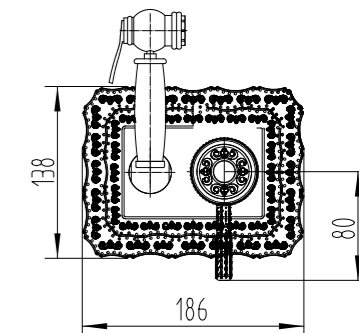

NEW
НОВИНКА

LM6619ORB