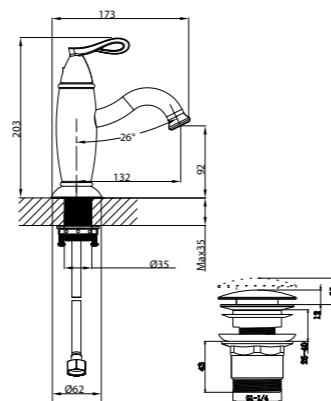

PRIME

Эстетика и восторг.

ЦВЕТ ИЗДЕЛИЯ
COLOR

ЧЁРНЫЙ/РОЗОВОЕ ЗОЛОТО
BLACK/ROSE GOLD

Смеситель для умывальника
МОНОЛИТНЫЙ

- Аэратор Neoperl® Cascade®
- Керамический картридж Sedal® 35 мм
- Гибкая подводка 1/2" 60 см
- Донный клапан Click/Clack 1¼" цвета «розовое золото»
- Металлическая рукоятка

Донный клапан цвета
«розовое золото»

NEW
НОВИНКА

LM6106BRG

Смеситель для ванны и душа с регулируемой высотой штанги, поворотным изливом и верхней душевой лейкой «Тропический дождь»

- Поворотный излив с аэратором Neoperl® Cascade®
- Керамический картридж Sedal® 35 мм
- Встроенный в излив переключатель с керамическими пластинами
- Переключатель с керамическими пластинами
- Верхняя поворотная душевая лейка «Тропический дождь» Ø240 мм
- 3-функциональная лейка Ø95 мм
- Настенное поворотное крепление для лейки
- Душевой шланг 1,5 м
- Металлическая рукоятка

NEW
НОВИНКА

LM6162BRG