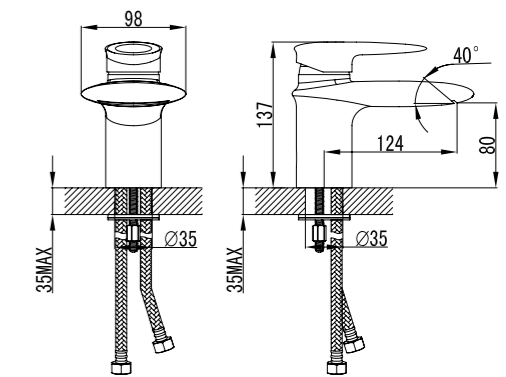

**Смеситель для умывальника
с каскадным изливом**

- Керамический картридж 35 мм
- Гибкая подводка 1/2" 35 см
- Металлическая рукоятка

LM4446C