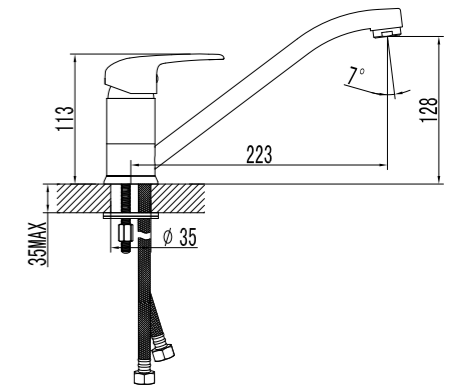

Смеситель для кухни с поворотным изливом

- Аэратор
- Керамический картридж 35 мм
- Гибкая подводка 1/2" 35 см
- Металлическая рукоятка