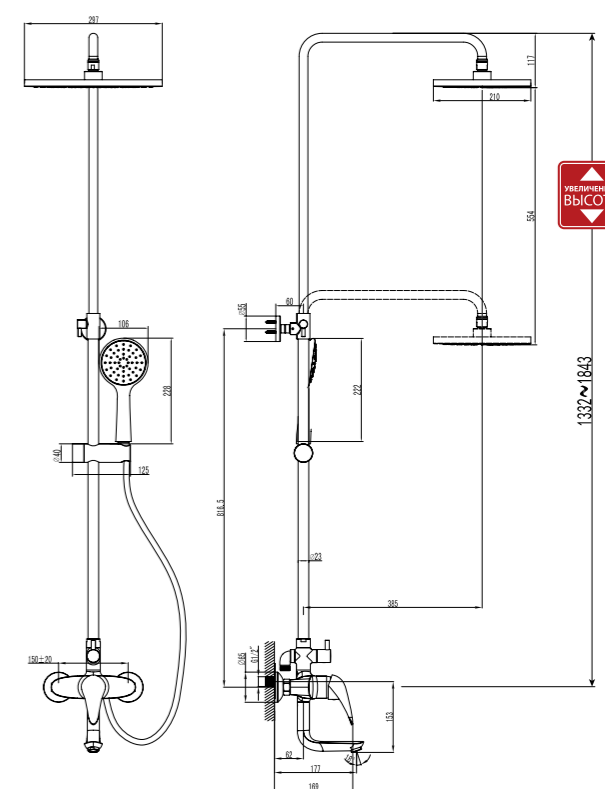

Смеситель для ванны и душа с регулируемой высотой штанги, поворотным изливом и верхней душевой лейкой «Тропический дождь»

- Поворотный излив с аэратором
- Эко-картридж 40 мм
- Трехпозиционный картриджный переключатель
- Верхняя поворотная душевая лейка «Тропический дождь» 297x210 мм
- 1-функциональная лейка Ø106 мм
- Регулируемое по высоте крепление для лейки
- Душевой шланг 1,5 м
- Металлическая рукоятка