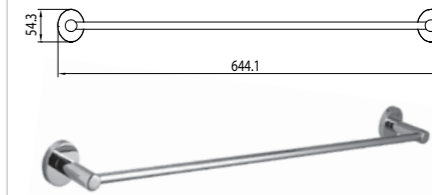

Штанга для полотенец

ATLANTISS LM3238C