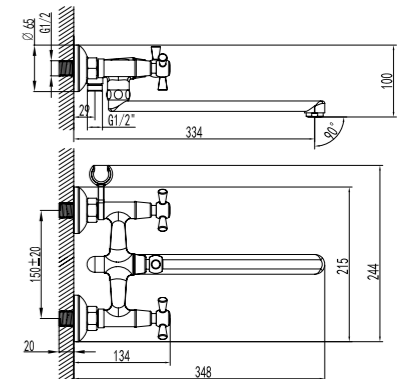

NEW
НОВИНКА

LM7451C

Аксессуары
в комплекте

CONTOUR

CONTOUR