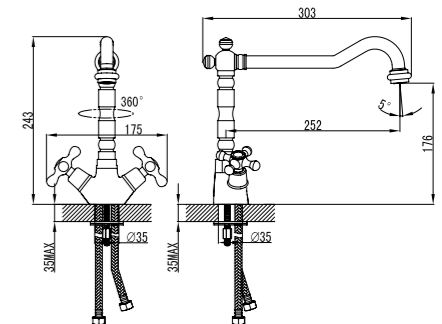

Смеситель для кухни с поворотным изливом

- Аэратор
- Кран-буксы с керамическими пластинами (угол поворота – 180 градусов)
- Гибкая подводка 1/2" 35 см
- Металлические рукоятки