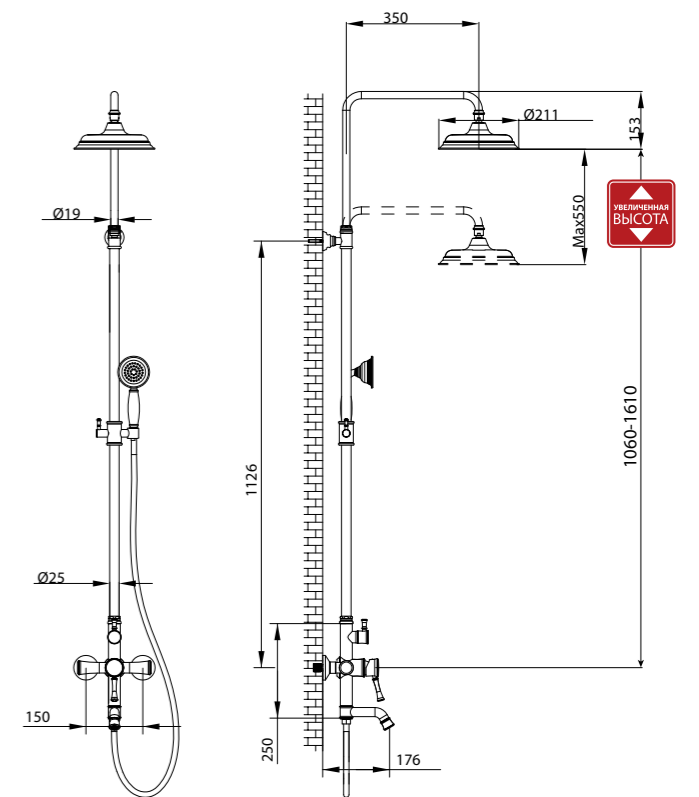

Смеситель для ванны и душа с регулируемой высотой штанги, поворотным изливом и верхней душевой лейкой «Тропический дождь»

- Поворотный излив с аэратором Neoperl® Cascade®
- Керамический картридж Sedal® 35 мм
- Трехпозиционный картриджный переключатель
- Верхняя поворотная душевая лейка «Тропический дождь» Ø211 мм
- 1-функциональная лейка Ø80 мм
- Регулируемое по высоте крепление для лейки
- Душевой шланг 1,5 м
- Металлическая рукоятка