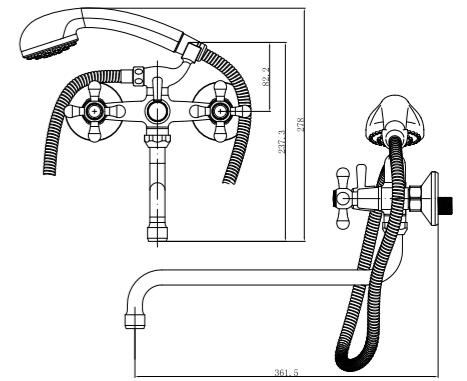

## Смеситель универсальный с круглым поворотным изливом 300 мм

- Аэратор
- Кран-буксы с керамическими пластинами (угол поворота – 180 градусов)
- Переключатель с керамическими пластинами
- Аксессуары в комплекте: шланг 1,5 м, 5-функциональная лейка Ø100 мм
- Металлические рукоятки