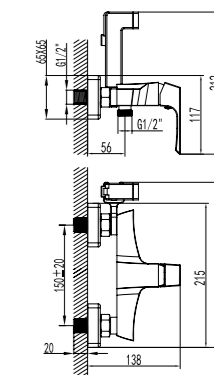

LM4517C

Аксессуары в комплекте

**Смеситель с гигиеническим душем**

- Керамический картридж 25 мм
- Аксессуары в комплекте: лейка для биде с нажимным механизмом, шланг 1,5 м
- Металлическая рукоятка

NEW  
НОВИНКА