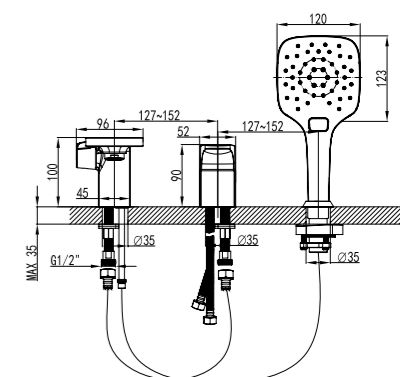

NEW
НОВИНКА

LM4347C