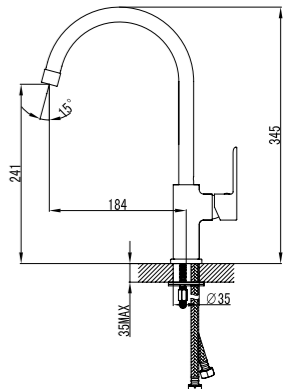

MAGIC LM3405C