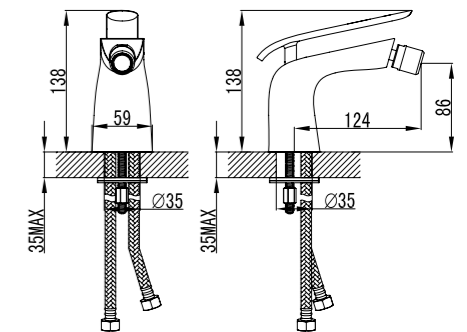

MELANGE

Изысканный дизайн
в серебристо-белых тонах.

ЦВЕТ ИЗДЕЛИЯ
COLOR

ХРОМ/БЕЛЫЙ
CHROME/WHITE

Смеситель для кухни
с поворотным изливом

- Скрытый аэратор Neoperl® Slim SSR с изменяемым углом подачи воды
- Керамический картридж Sedal® 35 мм
- Гибкая подводка 1/2" 60 см
- Металлическая рукоятка

LM4905CW

Смеситель для умывальника
МОНОЛИТНЫЙ

- Скрытый аэратор Neoperl® Slim SSR с изменяемым углом подачи воды
- Керамический картридж 25 мм
- Гибкая подводка 1/2" 60 см
- Металлическая рукоятка

LM4906CW

Смеситель для биде

- Поворотный аэратор Neoperl® Cascade®
- Керамический картридж 25 мм
- Гибкая подводка 1/2" 60 см
- Металлическая рукоятка

LM4908CW

Смеситель для душа

- Керамический картридж Sedal® 35 мм
- Аксессуары в комплекте: шланг ПВХ 1,5 м, настенное поворотное крепление, 1-функциональная лейка 63x112 мм
- Металлическая рукоятка

LM4903CW

Аксессуары
в комплекте

Смеситель для ванны
с монолитным изливом

- Скрытый аэратор Neoperl® Slim SSR с изменяемым углом подачи воды
- Керамический картридж Sedal® 35 мм
- Переключатель с керамическими пластинами
- Аксессуары в комплекте: шланг ПВХ 1,5 м, настенное поворотное крепление, 1-функциональная лейка 63x112 мм
- Металлическая рукоятка

LM4914CW

Аксессуары
в комплекте