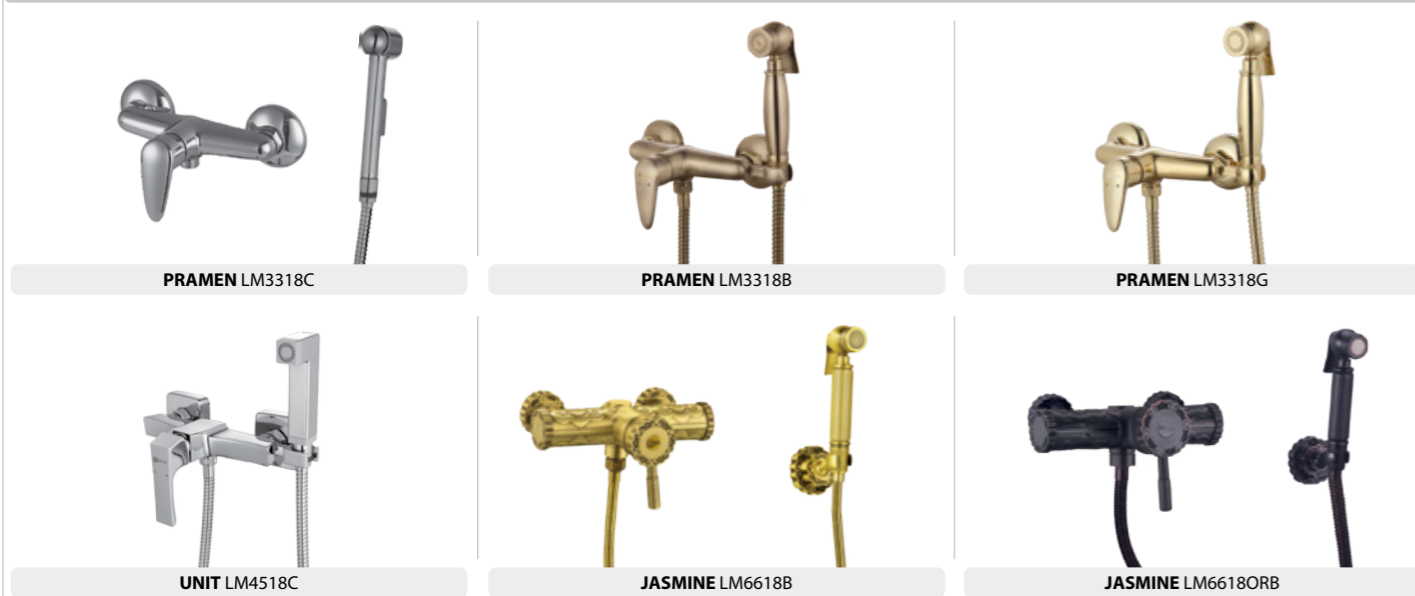

СМЕСИТЕЛИ С ГИГИЕНИЧЕСКИМ ДУШЕМ