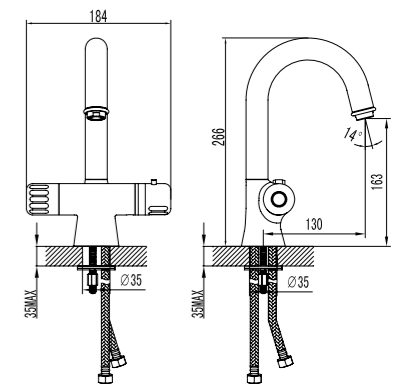

THERMO

Комфортная температура воды –
забота вашего смесителя.

Смеситель для ванны
с монолитным изливом

- Аэратор
- Термостатический картридж Sedal® с гелевым термоэлементом Vernet® и фиксатором
- Керамический запорный элемент
- Кнопочный переключатель с функцией ручной фиксации

LM7732C

Смеситель для душа

- Термостатический картридж Sedal® с гелевым термоэлементом Vernet® и фиксатором
- Керамический запорный элемент

LM7733C

Смеситель универсальный
с плоским поворотным изливом 350 мм

- Аэратор
- Термостатический картридж Sedal® с гелевым термоэлементом Vernet® и фиксатором
- Керамический запорный элемент
- Кнопочный переключатель с функцией ручной фиксации

LM7734C

Смеситель для умывальника
с поворотным изливом

- Аэратор
- Термостатический картридж Sedal® с гелевым термоэлементом Vernet® и фиксатором
- Керамический запорный элемент
- Гибкая подводка 1/2" 35 см

LM7736C

Смеситель для биде
с поворотным изливом

- Поворотный аэратор
- Термостатический картридж Sedal® с гелевым термоэлементом Vernet® и фиксатором
- Керамический запорный элемент
- Гибкая подводка 1/2" 35 см

LM7738C