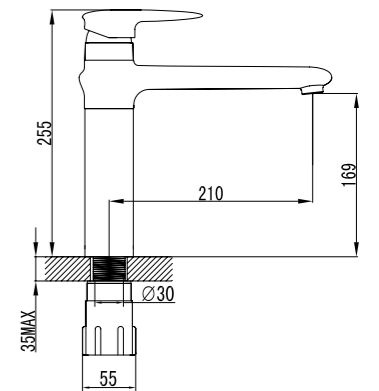

Смеситель для кухни с поворотным изливом

- Аэратор
- Керамический картридж 40 мм
- Гибкая подводка 1/2" 35 см
- Металлическая рукоятка