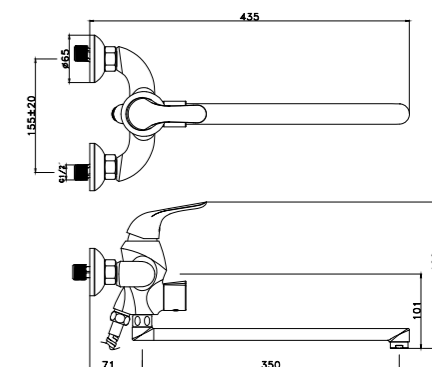

NEW  
НОВИНКА

LM5406BG

Донный клапан  
в цвет смесителя

**Смеситель универсальный  
с плоским поворотным изливом 350 мм**

- Аэратор
- Керамический картридж 35 мм
- Переключатель с керамическими пластинами
- Аксессуары в комплекте: шланг 1,5 м, настенное крепление, 1-функциональная лейка 57x129 мм
- Металлическая рукоятка