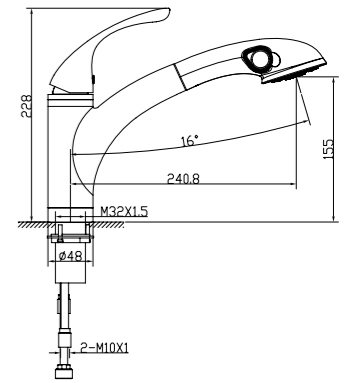

Смеситель для кухни с вытягивающимся поворотным изливом

- 2-х функциональная излив-лейка с аэратором и гибким шлангом 1,5 м
- Керамический картридж 35 мм
- Гибкая подводка 1/2" 50 см
- Металлическая рукоятка