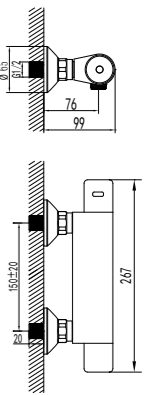

THERMO

Комфортная температура воды –
забота вашего смесителя.

Смеситель для ванны
с монолитным изливом

- Аэратор
- Термостатический картридж Sedal® с гелевым термоэлементом Vernet® и фиксатором
- Керамический запорный элемент
- Кнопочный переключатель с функцией ручной фиксации

LM7732C

Смеситель для душа

- Термостатический картридж Sedal® с гелевым термоэлементом Vernet® и фиксатором
- Керамический запорный элемент

LM7733C

Смеситель универсальный
с плоским поворотным изливом 350 мм

- Аэратор
- Термостатический картридж Sedal® с гелевым термоэлементом Vernet® и фиксатором
- Керамический запорный элемент
- Кнопочный переключатель с функцией ручной фиксации

LM7734C

Смеситель для умывальника
с поворотным изливом

- Аэратор
- Термостатический картридж Sedal® с гелевым термоэлементом Vernet® и фиксатором
- Керамический запорный элемент
- Гибкая подводка 1/2" 35 см

LM7736C

Смеситель для биде
с поворотным изливом

- Поворотный аэратор
- Термостатический картридж Sedal® с гелевым термоэлементом Vernet® и фиксатором
- Керамический запорный элемент
- Гибкая подводка 1/2" 35 см

LM7738C