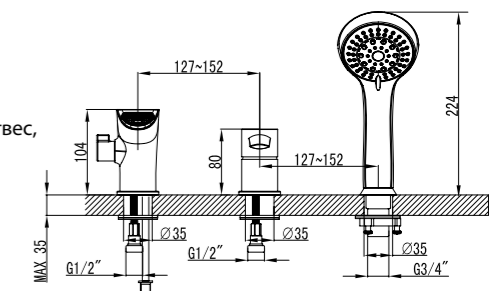

**Смеситель для ванны
на 3 отверстия**

- Каскадный излив
- Эко-картридж 35 мм
- Переключатель с керамическими пластинами
- Аксессуары в комплекте: шланг 2 м, свинцовый отвес, 5-функциональная лейка Ø100 мм
- Металлическая рукоятка