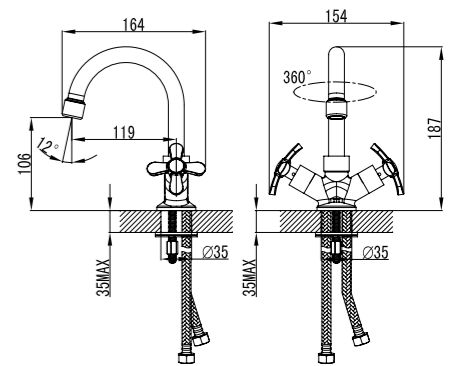

Смеситель для умывальника с поворотным изливом

- Аэратор
- Кран-буксы с керамическими пластинами (угол поворота – 180 градусов)
- Гибкая подводка 1/2" 35 см
- Металлические рукоятки

LM6547C