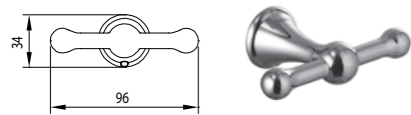

Крючок двойной

STANDARD LM2131C