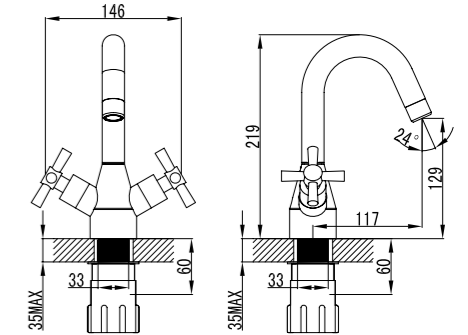

LM2212C

Смеситель универсальный с плоским поворотным изливом 350 мм

- Аэратор
- Кран-буксы с керамическими пластинами (угол поворота – 180 градусов)
- Переключатель с керамическими пластинами
- Аксессуары в комплекте: шланг 1,5 м, настенное поворотное крепление, 1-функциональная лейка Ø100 мм
- Металлические рукоятки