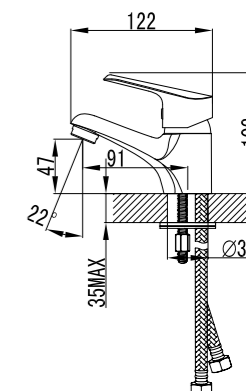

Смеситель для кухни с поворотным изливом

- Аэратор
- Керамический картридж 35 мм
- Гибкая подводка 1/2" 35 см
- Металлическая рукоятка

Смеситель для кухни с поворотным изливом

- Аэратор
- Керамический картридж 35 мм
- Гибкая подводка 1/2" 35 см
- Металлическая рукоятка

NEW
НОВИНКА

Смеситель для ванны с монолитным изливом

- Аэратор
- Керамический картридж 35 мм
- Кнопочный переключатель с функцией ручной фиксации
- Аксессуары в комплекте: шланг 1,5 м, 1-функциональная лейка Ø66 мм
- Металлическая рукоятка

Аксессуары в комплекте

Смеситель для умывальника монолитный

- Аэратор
- Керамический картридж 35 мм
- Гибкая подводка 1/2" 35 см
- Металлическая рукоятка

Смеситель универсальный с S-образным поворотным изливом 300 мм

- Аэратор
- Керамический картридж 35 мм
- Переключатель с керамическими пластинами
- Аксессуары в комплекте: шланг 1,5 м, 1-функциональная лейка Ø66 мм
- Металлическая рукоятка

Аксессуары в комплекте

Смеситель для душа

- Керамический картридж 25 мм
- Аксессуары в комплекте: шланг 1,5 м, 1-функциональная лейка Ø66 мм
- Металлическая рукоятка

NEW
НОВИНКА

Аксессуары в комплекте