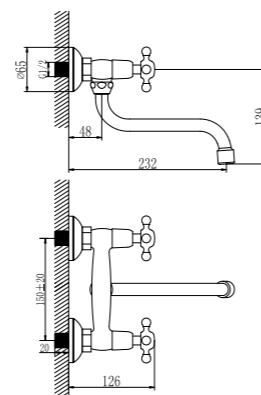

LM2111C

Смеситель универсальный с плоским поворотным изливом 350 мм

- Аэратор
- Кран-буксы с керамическими пластинами (угол поворота – 180 градусов)
- Переключатель с керамическими пластинами
- Аксессуары в комплекте: шланг 1,5 м, настенное поворотное крепление, 1-функциональная лейка Ø100 мм
- Металлические рукоятки

LM2112C

Аксессуары в комплекте

Смеситель универсальный с круглым поворотным изливом 350 мм

- Аэратор
- Кран-буксы с керамическими пластинами (угол поворота – 180 градусов)
- Флажковый переключатель
- Аксессуары в комплекте: шланг 1,5 м, настенное поворотное крепление, 1-функциональная лейка Ø100 мм
- Металлические рукоятки

LM2151C

Аксессуары в комплекте

Смеситель для душа с регулируемой высотой штанги и верхней душевой лейкой «Тропический дождь»

- Кран-буксы с керамическими пластинами (угол поворота – 180 градусов)
- Верхняя поворотная душевая лейка «Тропический дождь» 230x180 мм
- Металлические рукоятки

LM2160C