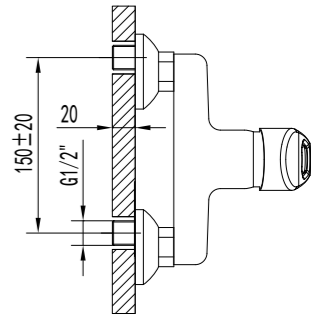

Смеситель для душа

- Эко-картридж 40 мм
- Аксессуары в комплекте: шланг 1,5 м, настенное поворотное крепление, 1-функциональная лейка Ø106 мм
- Металлическая рукоятка