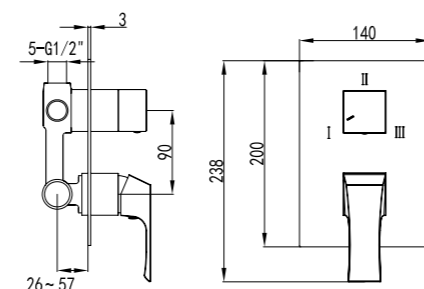

Смеситель для ванны и душа встраиваемый

- Эко-картридж 35 мм
- Трехпозиционный картриджный переключатель
- Металлическая рукоятка