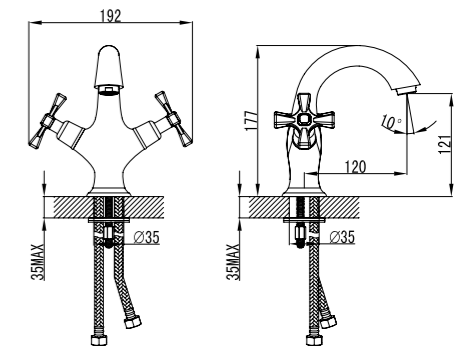

Смеситель для умывальника с поворотным изливом

- Аэратор
- Кран-буксы с керамическими пластинами (угол поворота – 180 градусов)
- Гибкая подводка 1/2" 35 см
- Металлические рукоятки

LM2507C