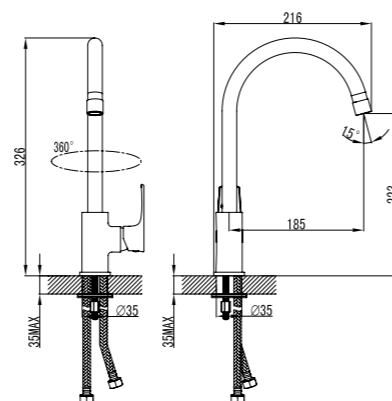

Смеситель для кухни
с поворотным изливом

- Аэратор с изменяемым углом подачи воды
- Керамический картридж 25 мм
- Гибкая подводка 1/2" 35 см
- Металлическая рукоятка