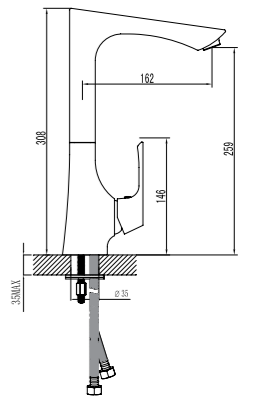

UNIT

Совершенство изгибов и гармония граней.

**Смеситель для ванны
с монолитным изливом**

- Аэратор
- Эко-картридж 35 мм
- Кнопочный переключатель с функцией ручной фиксации
- Аксессуары в комплекте: шланг 1,5 м, настенное поворотное крепление, 1-функциональная лейка 43x216 мм
- Металлическая рукоятка

LM4502C

Аксессуары
в комплекте

ECO
35mm

Смеситель для душа

- Эко-картридж 35 мм
- Аксессуары в комплекте: шланг 1,5 м, настенное поворотное крепление, 1-функциональная лейка 43x216 мм
- Металлическая рукоятка

LM4503C

Аксессуары
в комплекте

ECO
35mm

**Смеситель для кухни
с поворотным изливом**

- Аэратор
- Эко-картридж 35 мм
- Гибкая подводка 1/2" 35 см
- Металлическая рукоятка

LM4505C

ECO
35mm

**Смеситель для умывальника
МОНОЛИТНЫЙ**

- Аэратор
- Эко-картридж 35 мм
- Гибкая подводка 1/2" 35 см
- Металлическая рукоятка

LM4506C

ECO
35mm

Смеситель для биде

- Поворотный аэратор
- Эко-картридж 35 мм
- Гибкая подводка 1/2" 35 см
- Металлическая рукоятка

LM4508C

ECO
35mm