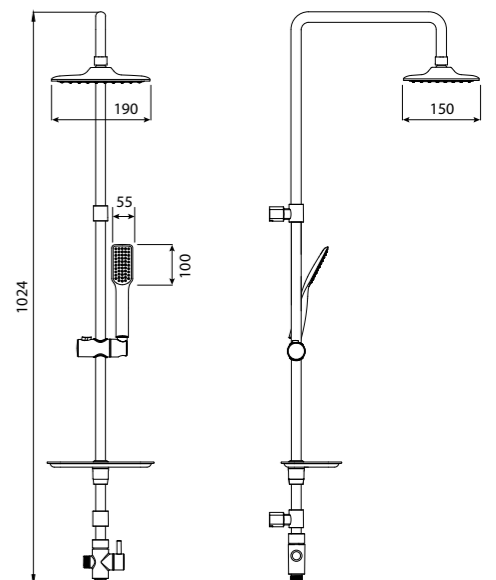

С фиксированной высотой штанги и верхней душевой лейкой «Тропический дождь»

- 1-функциональная лейка 55x100 мм
- Верхняя поворотная душевая лейка «Тропический дождь» 190x150 мм
- Переключатель с керамическими пластинами
- Регулируемое по высоте крепление для лейки
- Регулируемая по высоте мыльница
- Душевой шланг 1,5 м (стальной, оплетка с двойным загибом)
- Шланг 0,8 м для подключения к смесителю (стальной, оплетка с двойным загибом)