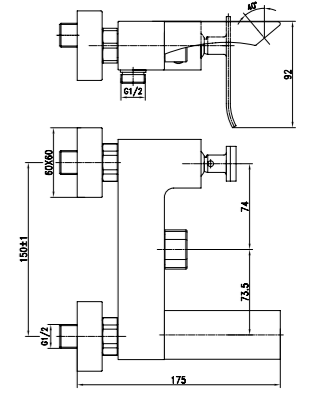

Смеситель для ванны
с фиксированным изливом

- Каскадный регулятор расхода воды
- Керамический картридж Sedal® 35 мм
- Переключатель с керамическими пластинами
- Аксессуары в комплекте: шланг 1,5 м, настенное поворотное крепление, 1-функциональная лейка 43x48 мм
- Металлическая рукоятка