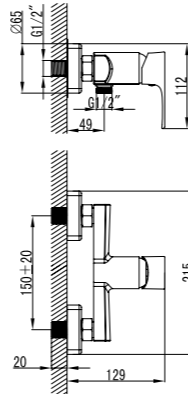

## Смеситель для душа

- Керамический картридж 35 мм
- Аксессуары в комплекте: шланг 1,5 м, настенное фиксированное крепление, 1-функциональная лейка Ø66 мм
- Металлическая рукоятка

LM1603C

Аксессуары  
в комплектеСмеситель для кухни  
с поворотным изливом