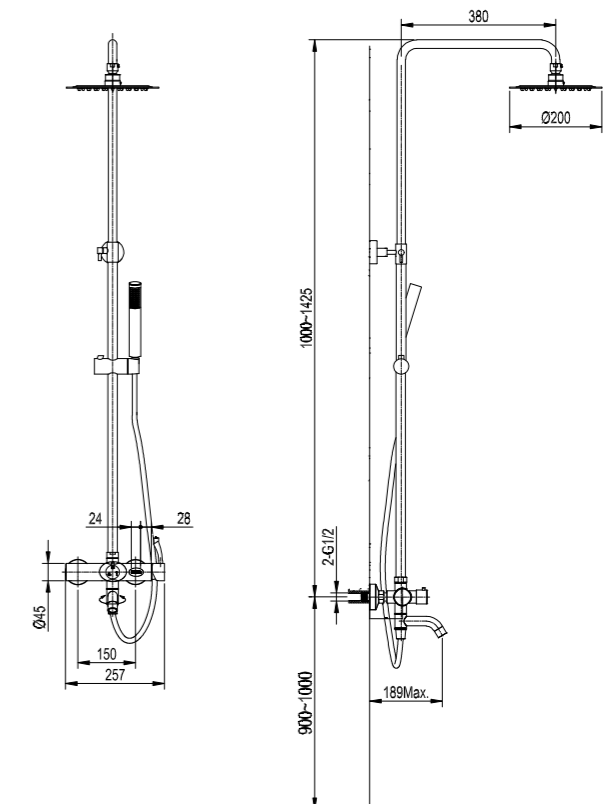

Смеситель для ванны и душа с регулируемой высотой штанги, поворотным изливом и верхней душевой лейкой «Тропический дождь»

- Поворотный излив с аэратором Neoperl® Perlator®
- Керамический картридж Sedal® 35 мм
- Переключатель с керамическими пластинами
- Верхняя поворотная душевая лейка «Тропический дождь» Ø200 мм
- 1-функциональная лейка
- Регулируемое по высоте крепление для лейки
- Душевой шланг 1,5 м
- Металлическая рукоятка