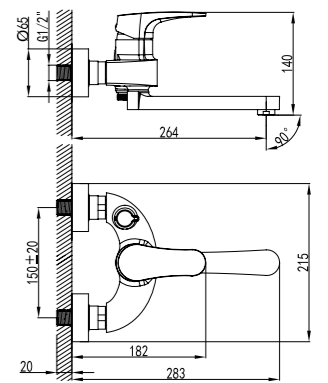

Смеситель для ванны
с поворотным изливом

- Аэратор
- Эко-картридж 40 мм
- Переключатель с керамическими пластинами
- Металлическая рукоятка