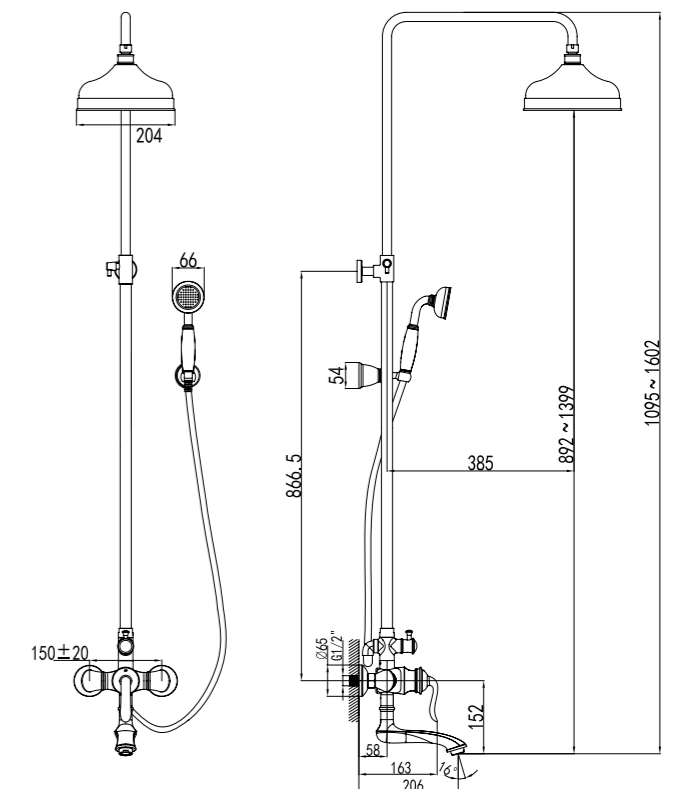

Смеситель для ванны и душа с регулируемой высотой штанги, поворотным изливом и верхней душевой лейкой «Тропический дождь»

- Поворотный излив с аэратором Neoperl® Cascade®
- Керамический картридж Sedal® 35 мм
- Трехпозиционный картриджный переключатель
- Верхняя поворотная душевая лейка «Тропический дождь» Ø204 мм
- 1-функциональная лейка Ø66 мм
- Настенное поворотное крепление для лейки
- Душевой шланг 1,5 м
- Металлическая рукоятка