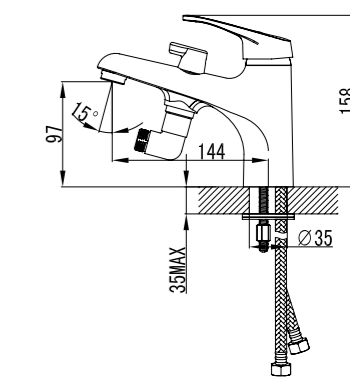

LM3110C

Аксессуары  
в комплекте

**Смеситель на борт ванны  
с монолитным изливом**

- Аэратор
- Керамический картридж 35 мм
- Переключатель с керамическими пластинами
- Аксессуары в комплекте: шланг 2 м, настенное поворотное крепление, 1-функциональная лейка Ø106 мм
- Гибкая подводка 1/2" 35 см
- Металлическая рукоятка