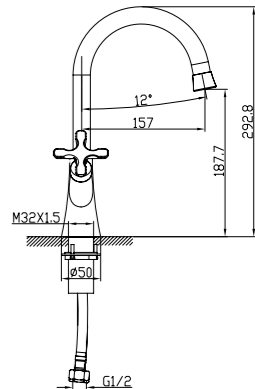

DUETTO

Максимальное очарование
в минималистичном дизайне.

**Смеситель для кухни
с поворотным изливом**

- Аэратор
- Кран-буксы с керамическими пластинами (угол поворота – 180 градусов)
- Гибкая подводка 1/2" 50 см
- Металлические рукоятки

NEW
НОВИНКА

LM5704C

**Смеситель для умывальника
с поворотным изливом**

- Аэратор
- Кран-буксы с керамическими пластинами (угол поворота – 180 градусов)
- Гибкая подводка 1/2" 50 см
- Металлические рукоятки

NEW
НОВИНКА

LM5706C

**Смеситель для ванны
с монолитным изливом**

- Аэратор
- Кран-буксы с керамическими пластинами (угол поворота – 180 градусов)
- Кнопочный переключатель с функцией ручной фиксации
- Аксессуары в комплекте: шланг 1,5 м, 1-функциональная лейка Ø91 мм
- Металлические рукоятки

NEW
НОВИНКА

LM5712C

Аксессуары
в комплекте

**Смеситель универсальный
с круглым поворотным изливом 350 мм**

- Аэратор
- Кран-буксы с керамическими пластинами (угол поворота – 180 градусов)
- Переключатель с керамическими пластинами
- Аксессуары в комплекте: шланг 1,5 м, настенное крепление, 1-функциональная лейка Ø91 мм
- Металлические рукоятки

NEW
НОВИНКА

LM5751C

Аксессуары
в комплекте