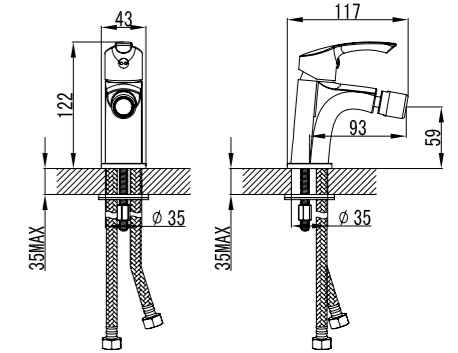

### Смеситель для умывальника монолитный

- Аэратор
- Керамический картридж 25 мм
- Гибкая подводка 1/2" 35 см
- Металлическая рукоятка

LM1106C

**Смеситель для биде**

- Поворотный аэратор
- Керамический картридж 25 мм
- Гибкая подводка 1/2" 35 см
- Металлическая рукоятка