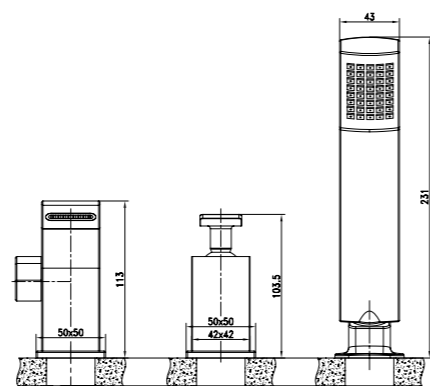

- Каскадный регулятор расхода воды
- Керамический картридж Sedal® 35 мм
- Переключатель с керамическими пластинами
- Аксессуары в комплекте: шланг 2 м, свинцовый отвес, 1-функциональная лейка 43x48 мм
- Металлическая рукоятка