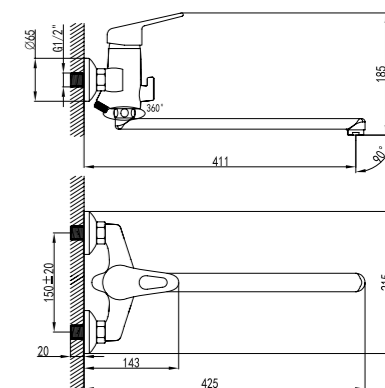

Смеситель универсальный с плоским поворотным изливом 350 мм

- Аэратор
- Эко-картридж 40 мм
- Переключатель с керамическими пластинами
- Аксессуары в комплекте: шланг 1,5 м, настенное поворотное крепление, 1-функциональная лейка Ø100 мм
- Металлическая рукоятка