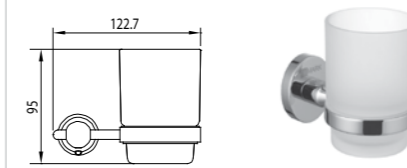

Стакан для зубных щеток стеклянный, матовый

ATLANTISS LM3236C