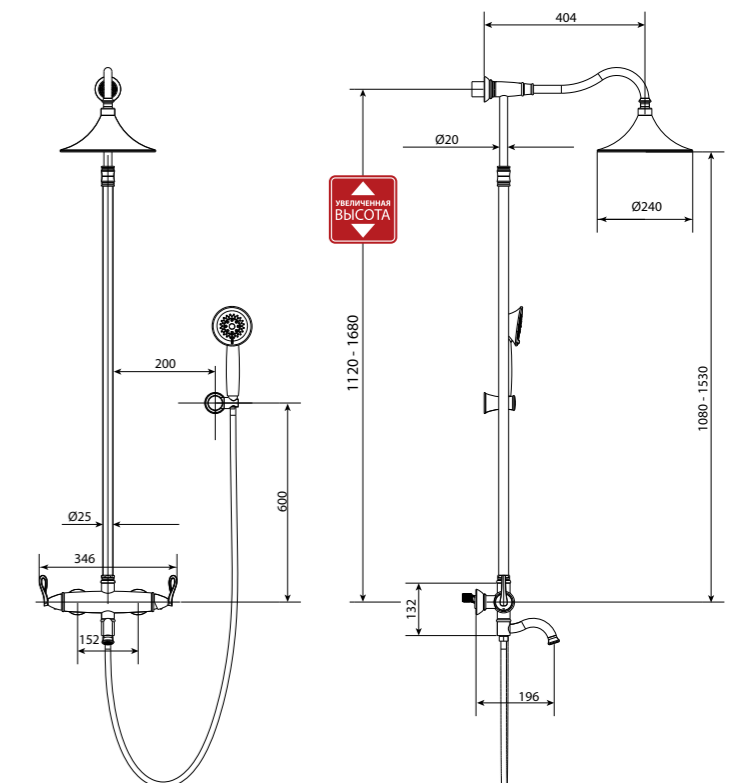

Смеситель для ванны и душа с регулируемой высотой штанги, поворотным изливом и верхней душевой лейкой «Тропический дождь»

- Поворотный излив с аэратором Neoperl® Cascade®
- Керамический картридж Sedal® 35 мм
- Встроенный в излив переключатель с керамическими пластинами
- Переключатель с керамическими пластинами
- Верхняя поворотная душевая лейка «Тропический дождь» Ø240 мм
- 3-функциональная лейка Ø95 мм
- Настенное поворотное крепление для лейки
- Душевой шланг 1,5 м
- Металлическая рукоятка