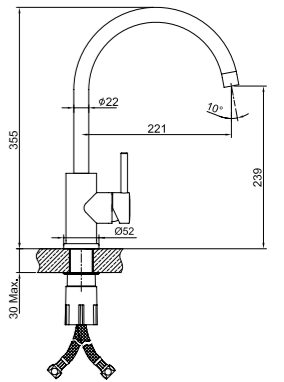

Смеситель для кухни
с поворотным изливом

- Аэратор Neoperl® Perlator®
- Керамический картридж Sedal® 35 мм
- Гибкая подводка 1/2" 60 см
- Металлическая рукоятка

Смеситель для кухни
с поворотным изливом

- Аэратор Neoperl® Perlator®
- Керамический картридж Sedal® 35 мм
- Гибкая подводка 1/2" 60 см
- Металлическая рукоятка

Смеситель для кухни
с вытягивающимся поворотным изливом

- 1-функциональная излив-лейка с аэратором Neoperl® Perlator® и гибким шлангом 1,5 м
- Керамический картридж Sedal® 35 мм
- Гибкая подводка 1/2" 60 см
- Свинцовый отвес
- Металлическая рукоятка

Смеситель для кухни
с поворотным изливом

- Аэратор Neoperl® Perlator®
- Кран-буксы с керамическими пластинами (угол поворота – 180 градусов)
- Гибкая подводка 1/2" 60 см
- Металлические рукоятки

Смеситель для кухни
с вытягивающимся поворотным изливом

- 2-х функциональная излив-лейка с аэратором Neoperl® Perlator® и гибким шлангом 1,5 м
- Керамический картридж Sedal® 35 мм
- Гибкая подводка 1/2" 60 см
- Свинцовый отвес
- Металлическая рукоятка

Смеситель для кухни
с поворотным изливом

- Аэратор Neoperl® Perlator®
- Керамический картридж Sedal® 35 мм
- Гибкая подводка 1/2" 60 см
- Металлическая рукоятка

Смеситель для кухни
с поворотным изливом

- Аэратор Neoperl® Perlator®
- Керамический картридж Sedal® 35 мм
- Гибкая подводка 1/2" 60 см
- Металлическая рукоятка

Дозатор для жидких моющих средств
врезной

- Объем – 300 мл
- Высота – 280 мм