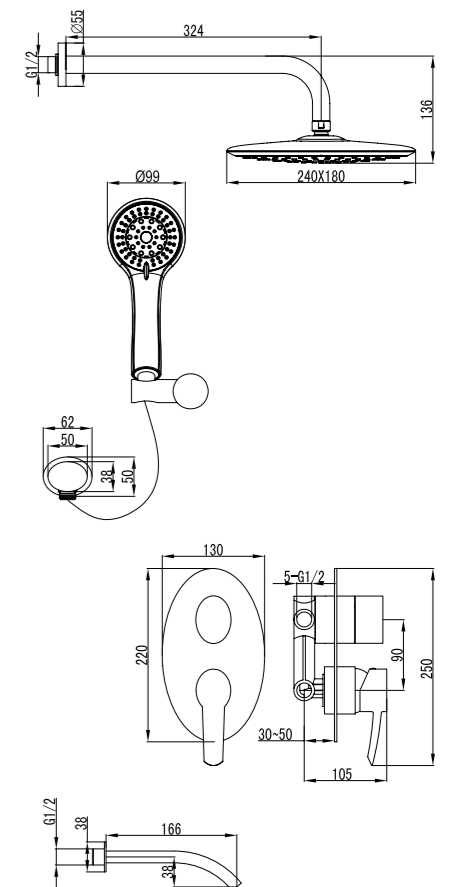

LM3162C

**Смеситель для ванны и душа  
встраиваемый**

- Встраиваемый наполнитель для ванны
- Эко-картридж 35 мм
- Трехпозиционный картриджный переключатель
- 1-функциональная поворотная лейка верхнего душа 240x180 мм
- 5-функциональная лейка Ø100 мм
- Настенное поворотное крепление для лейки
- Душевой шланг 2 м
- Подключение для душевого шланга
- Металлическая рукоятка