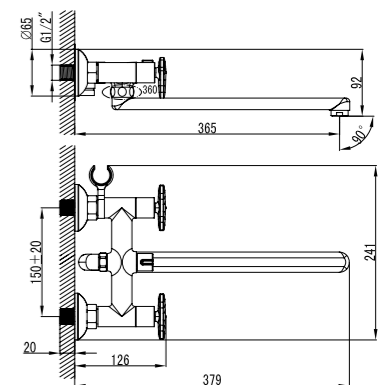

plus SPIRIT