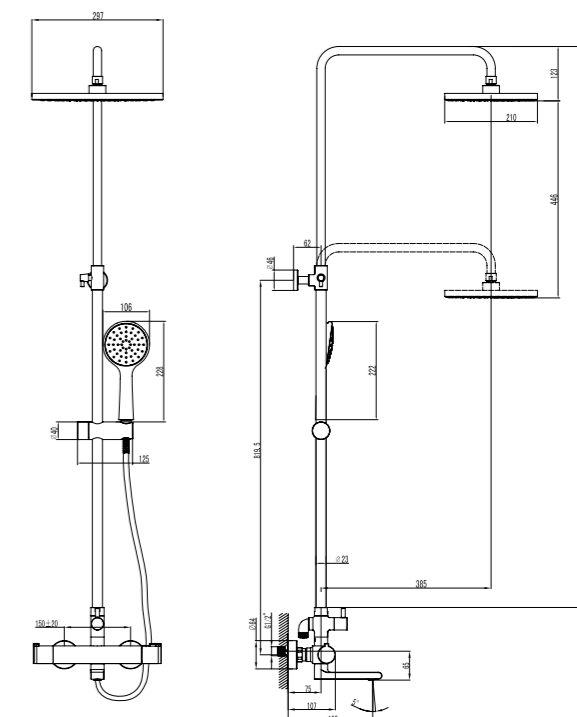

- Поворотный излив со скрытым аэратором с изменяемым углом подачи воды
- Термостатический картридж Sedal® с гелевым термоэлементом Vernet® и фиксатором
- Керамический запорный элемент
- Трехпозиционный картриджный переключатель
- Верхняя поворотная душевая лейка «Тропический дождь» 297x210 мм
- 1-функциональная лейка Ø106 мм
- Регулируемое по высоте крепление для лейки
- Душевой шланг 1,5 м