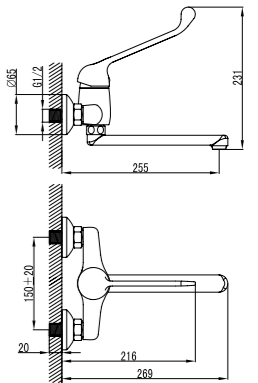

Смеситель для кухни/умывальника с плоским поворотным изливом

- Ламинарный регулятор расхода воды Neoperl® Perlator®
- Керамический картридж 40 мм
- Металлическая рукоятка