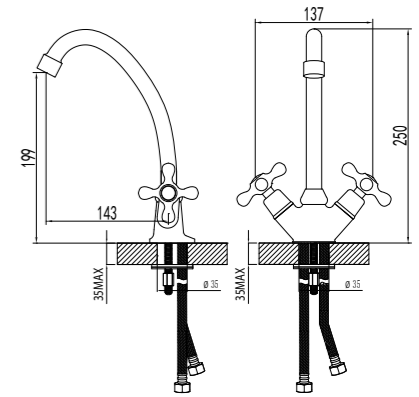

Смеситель для кухни с поворотным изливом

- Аэратор
- Кран-буксы с керамическими пластинами (угол поворота – 180 градусов)
- Гибкая подводка 1/2" 35 см
- Металлические рукоятки

LM2105C

Смеситель для кухни с поворотным изливом

- Аэратор
- Кран-буксы с керамическими пластинами (угол поворота – 180 градусов)
- Гибкая подводка 1/2" 35 см
- Металлические рукоятки