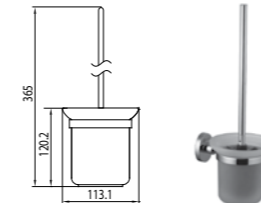

Ершик для унитаза стеклянный, матовый

ATLANTISS LM3240C