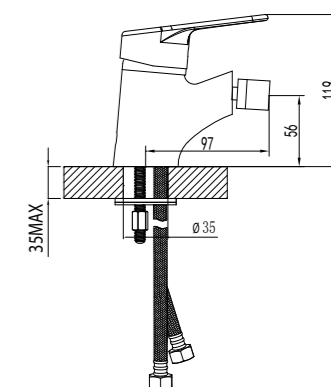

Смеситель для биде

- Поворотный аэратор
- Эко-картридж 40 мм
- Гибкая подводка 1/2" 35 см
- Металлическая рукоятка