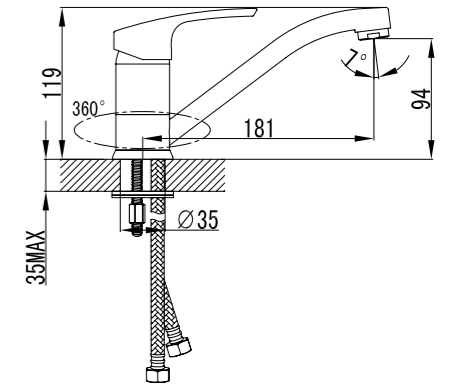

Смеситель для кухни с поворотным изливом

- Аэратор
- Керамический картридж 35 мм
- Гибкая подводка 1/2" 35 см
- Металлическая рукоятка