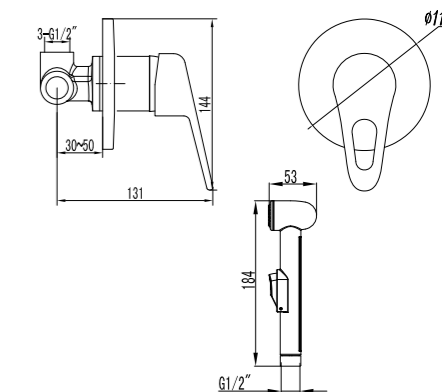

Смеситель с гигиеническим душем встраиваемый

- Эко-картридж 40 мм
- Подключение для шланга гигиенического душа
- Аксессуары в комплекте: лейка для биде с нажимным механизмом, шланг 1,5 м, настенное крепление для лейки
- Металлическая рукоятка