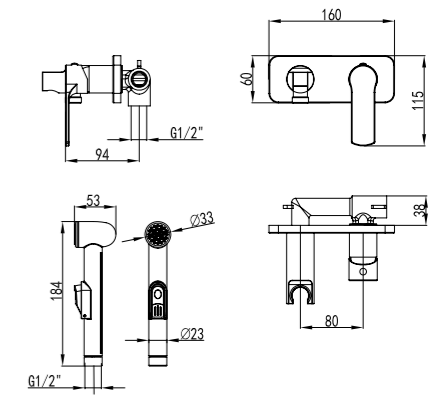

LM1506C

**Смеситель для биде**

- Поворотный аэратор
- Керамический картридж 25 мм
- Гибкая подводка 1/2" 35 см
- Металлическая рукоятка

LM1508C

**Смеситель с гигиеническим душем  
встраиваемый**

- Керамический картридж 25 мм
- Аксессуары в комплекте: лейка для биде с нажимным механизмом, шланг 1,5 м
- Металлическая рукоятка