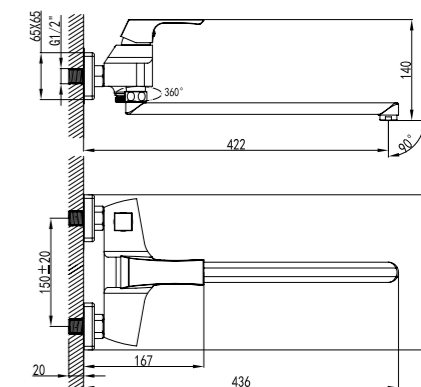

Смеситель универсальный с плоским поворотным изливом 350 мм

- Аэратор
- Эко-картридж 35 мм
- Переключатель с керамическими пластинами
- Аксессуары в комплекте: шланг 1,5 м, настенное поворотное крепление, 1-функциональная лейка 43x216 мм
- Металлическая рукоятка