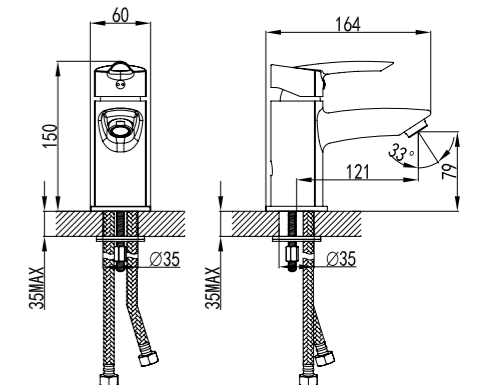

MARS

Красота и эргономика в оригинальном дизайне.

**Смеситель для ванны
с монолитным изливом**

- Аэратор
- Эко-картридж 35 мм
- Кнопочный переключатель с функцией ручной фиксации
- Аксессуары в комплекте: шланг 1,5 м, настенное поворотное крепление, 1-функциональная лейка Ø106 мм
- Металлическая рукоятка

LM3502C

Аксессуары
в комплекте

**Смеситель для кухни
с поворотным изливом**

- Аэратор
- Эко-картридж 35 мм
- Гибкая подводка 1/2" 35 см
- Металлическая рукоятка

LM3505C

**Смеситель для умывальника
МОНОЛИТНЫЙ**

- Аэратор
- Эко-картридж 35 мм
- Гибкая подводка 1/2" 35 см
- Металлическая рукоятка

LM3506C

**Смеситель универсальный
с плоским поворотным изливом 350 мм**

- Аэратор
- Эко-картридж 35 мм
- Кнопочный переключатель с функцией ручной фиксации
- Аксессуары в комплекте: шланг 1,5 м, настенное поворотное крепление, 1-функциональная лейка Ø106 мм
- Металлическая рукоятка

LM3501C

Аксессуары
в комплекте

Смеситель для биде

- Поворотный аэратор
- Эко-картридж 35 мм
- Гибкая подводка 1/2" 35 см
- Металлическая рукоятка

LM3508C