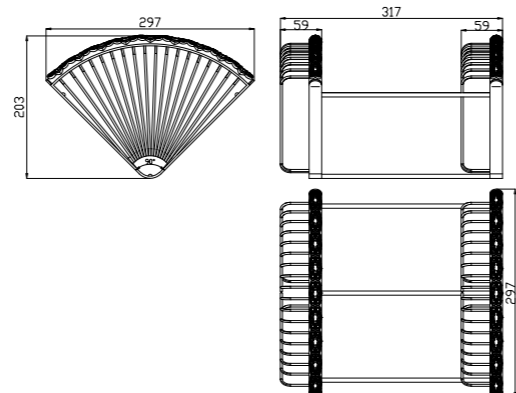

NEW
НОВИНКА

LM6682B