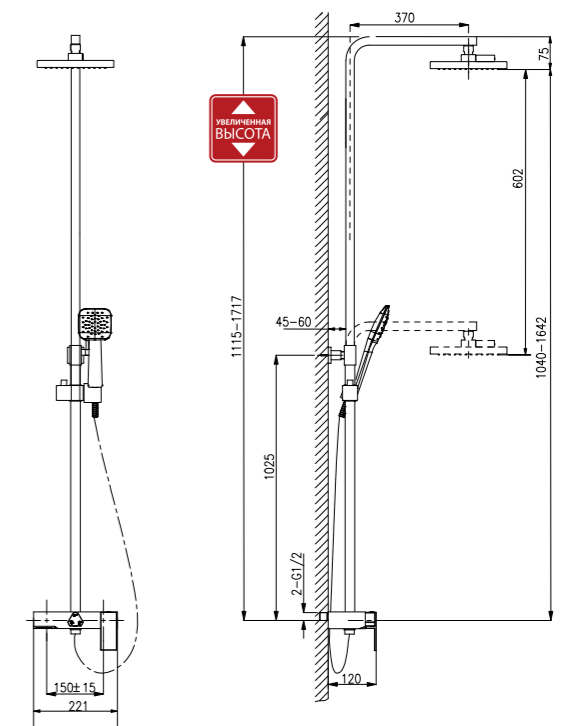

- Каскадный выпуск
- Керамический картридж 35 мм
- Трехпозиционный картриджный переключатель
- 2-функциональная верхняя поворотная душевая лейка «Тропический дождь» 245x185 мм
- 2-функциональная лейка 117x117 мм
- Регулируемое по высоте крепление для лейки
- Душевой шланг 1,5 м
- Металлическая рукоятка