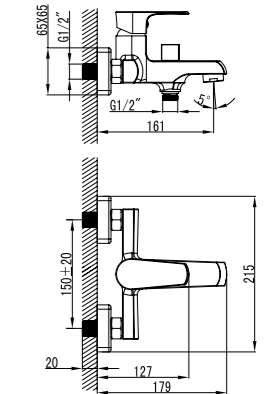

plus FACTOR

Плюс для дома и бюджета.

Смеситель для душа

- Керамический картридж 35 мм
- Аксессуары в комплекте: шланг 1,5 м, настенное фиксированное крепление, 1-функциональная лейка Ø66 мм
- Металлическая рукоятка

LM1603C

Аксессуары
в комплекте

Смеситель для кухни
с поворотным изливом

- Аэратор с изменяемым углом подачи воды
- Керамический картридж 25 мм
- Гибкая подводка 1/2" 35 см
- Металлическая рукоятка

LM1605C

Смеситель для умывальника

МОНОЛИТНЫЙ

- Аэратор
- Керамический картридж 25 мм
- Гибкая подводка 1/2" 35 см
- Металлическая рукоятка

LM1606C

Смеситель для биде

- Поворотный аэратор
- Керамический картридж 25 мм
- Гибкая подводка 1/2" 35 см
- Металлическая рукоятка

LM1608C

Смеситель для ванны

С МОНОЛИТНЫМ ИЗЛИВОМ

- Аэратор
- Керамический картридж 35 мм
- Переключатель с керамическими пластинами
- Аксессуары в комплекте: шланг 1,5 м, настенное фиксированное крепление, 1-функциональная лейка Ø66 мм
- Металлическая рукоятка

LM1612C

Аксессуары
в комплекте

Смеситель универсальный

с плоским поворотным изливом 300 мм

- Аэратор
- Керамический картридж 35 мм
- Переключатель с керамическими пластинами
- Аксессуары в комплекте: шланг 1,5 м, настенное фиксированное крепление, 1-функциональная лейка Ø66 мм
- Металлическая рукоятка

LM1651C

Аксессуары
в комплекте