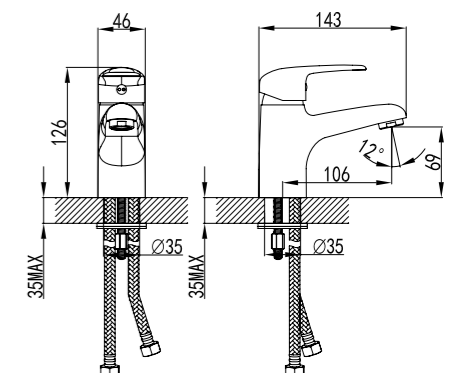

Смеситель для умывальника монолитный

- Аэратор
- Керамический картридж 35 мм
- Гибкая подводка 1/2" 35 см
- Металлическая рукоятка