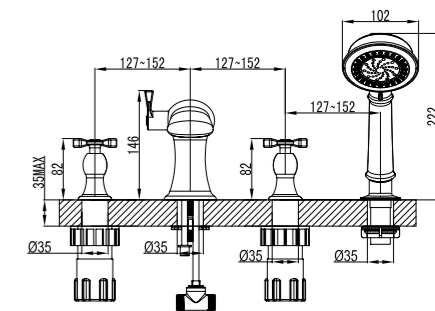

Смеситель для ванны на 4 отверстия

- Каскадный излив
- Кран-буксы с керамическими пластинами (угол поворота – 180 градусов)
- Переключатель с керамическими пластинами
- Аксессуары в комплекте: шланг 2 м, свинцовый отвес, 5-функциональная лейка Ø102 мм
- Металлические рукоятки

LM2541C

Смеситель универсальный с круглым поворотным изливом 350 мм

- Аэратор
- Кран-буксы с керамическими пластинами (угол поворота – 180 градусов)
- Флажковый переключатель
- Аксессуары в комплекте: шланг 1,5 м, настенное поворотное крепление, 1-функциональная лейка Ø100 мм
- Металлические рукоятки

LM2551C

Аксессуары в комплекте

Смеситель универсальный с плоским поворотным изливом 350 мм

- Аэратор
- Кран-буксы с керамическими пластинами (угол поворота – 180 градусов)
- Переключатель с керамическими пластинами
- Аксессуары в комплекте: шланг 1,5 м, настенное поворотное крепление, 1-функциональная лейка Ø100 мм
- Металлические рукоятки

LM2512C

Аксессуары в комплекте

BENEFIT

BENEFIT