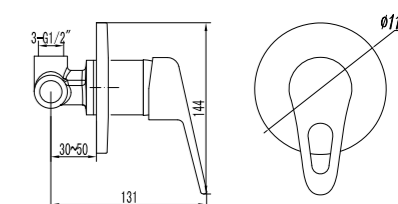

Смеситель для душа встраиваемый

- Эко-картридж 40 мм
- Металлическая рукоятка