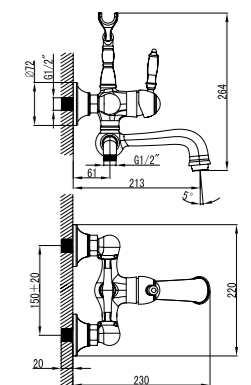

VILLA

Благородное обаяние вечных ценностей.

ЦВЕТ ИЗДЕЛИЯ
COLOR

БРОНЗА
BRONZE

**Смеситель для кухни
с поворотным изливом**

- Аэратор Neoperl® Cascade®
- Керамический картридж Sedal® 35 мм
- Гибкая подводка 1/2" 60 см
- Металлическая рукоятка

LM4805B

**Смеситель для умывальника
МОНОЛИТНЫЙ**

- Аэратор Neoperl® Cascade®
- Керамический картридж 35 мм
- Гибкая подводка 1/2" 60 см
- Донный клапан Click/Clack 1/4" в цвет смесителя
- Металлическая рукоятка

LM4806B

Смеситель для биде

- Поворотный аэратор Neoperl® Cascade®
- Керамический картридж 35 мм
- Гибкая подводка 1/2" 60 см
- Донный клапан Click/Clack 1/4" в цвет смесителя
- Металлическая рукоятка

LM4808B

Смеситель для душа

- Керамический картридж Sedal® 35 мм
- Аксессуары в комплекте: шланг 1,5 м, настенное поворотное крепление, 1-функциональная лейка Ø66 мм
- Металлическая рукоятка

LM4803B

**Смеситель для ванны
с фиксированным изливом**

- Аэратор Neoperl® Cascade®
- Керамический картридж Sedal® 35 мм
- Переключатель с керамическими пластинами
- Аксессуары в комплекте: шланг 1,5 м, настенное поворотное крепление, 1-функциональная лейка Ø66 мм
- Металлическая рукоятка

LM4812B