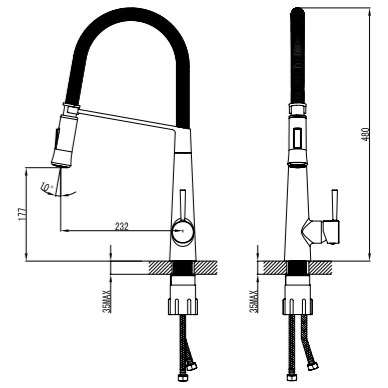

LM6003C

Смеситель для кухни
с поворотным изливом и вытяжной лейкой

- Аэратор Neoperl® Cascade®
- 1-функциональная лейка с гибким шлангом 1,5 м
- Керамический картридж Sedal® 35 мм
- Гибкая подводка 1/2" 35 см
- Свинцовый отвес
- Металлическая рукоятка