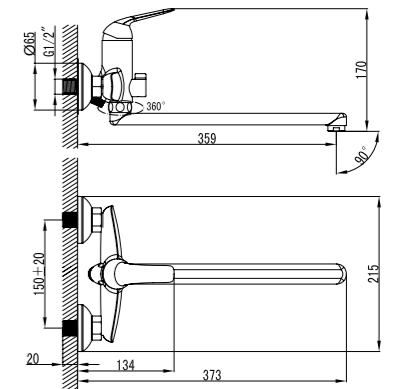

- Аэратор
- Керамический картридж 35 мм
- Переключатель с керамическими пластинами
- Аксессуары в комплекте: шланг 1,5 м, настенное фиксированное крепление, 1-функциональная лейка Ø66 мм
- Металлическая рукоятка