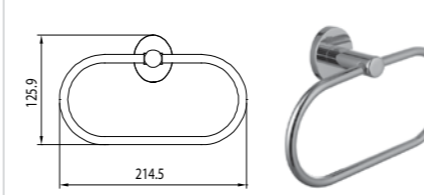

Мыльница металлическая

ATLANTISS LM3232C

Полка стеклянная, прозрачная

ATLANTISS LM3233C

Держатель для туалетной бумаги с крышкой

ATLANTISS LM3234C

Держатель для полотенец овал

ATLANTISS LM3235C