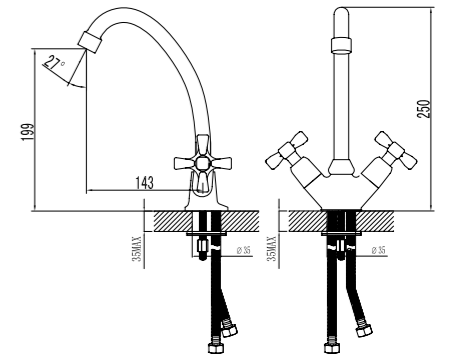

BENEFIT

Два плюса в ваших руках.

LM2502C

Смеситель для ванны с фиксированным изливом

- Аэратор
- Кран-буксы с керамическими пластинами (угол поворота – 180 градусов)
- Флажковый переключатель
- Аксессуары в комплекте: шланг 1,5 м, настенное поворотное крепление, 1-функциональная лейка Ø106 мм
- Металлические рукоятки

Аксессуары
в комплекте

Смеситель для кухни с поворотным изливом

- Аэратор
- Кран-буксы с керамическими пластинами (угол поворота – 180 градусов)
- Гибкая подводка 1/2" 35 см
- Металлические рукоятки

LM2504C

Смеситель для кухни с поворотным изливом

- Аэратор
- Кран-буксы с керамическими пластинами (угол поворота – 180 градусов)
- Гибкая подводка 1/2" 35 см
- Металлические рукоятки

LM2505C

Смеситель для умывальника МОНОЛИТНЫЙ

- Аэратор
- Кран-буксы с керамическими пластинами (угол поворота – 180 градусов)
- Гибкая подводка 1/2" 35 см
- Металлические рукоятки

LM2506C

Смеситель для умывальника с поворотным изливом

- Аэратор
- Кран-буксы с керамическими пластинами (угол поворота – 180 градусов)
- Гибкая подводка 1/2" 35 см
- Металлические рукоятки

LM2507C