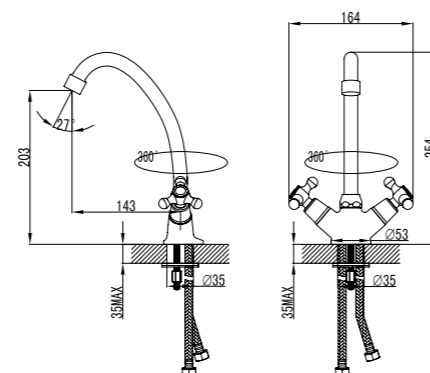

plus HARMONY

Плюс для дома и бюджета.

Смеситель для кухни с поворотным изливом

- Аэратор
- Кран-буксы с керамическими пластинами (угол поворота – 180 градусов)
- Гибкая подводка 1/2" 35 см
- Металлические рукоятки

LM1404C

Смеситель для кухни с поворотным изливом

- Аэратор
- Кран-буксы с керамическими пластинами (угол поворота – 180 градусов)
- Гибкая подводка 1/2" 35 см
- Металлические рукоятки

LM1405C

Смеситель для умывальника с поворотным изливом

- Аэратор
- Кран-буксы с керамическими пластинами (угол поворота – 180 градусов)
- Гибкая подводка 1/2" 35 см
- Металлические рукоятки

LM1407C

Смеситель универсальный с круглым поворотным изливом 300 мм

- Аэратор
- Кран-буксы с керамическими пластинами (угол поворота – 180 градусов)
- Переключатель с керамическими пластинами
- Аксессуары в комплекте: шланг 1,5 м, 1-функциональная лейка Ø66 мм
- Металлические рукоятки

LM1451C

Аксессуары
в комплекте

plus HARMONY