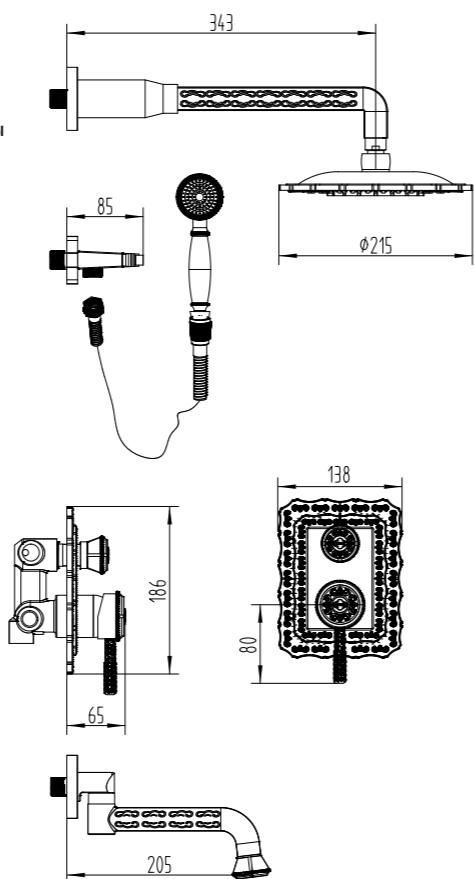

**Смеситель для ванны и душа
встраиваемый**

- Встраиваемый поворотный наполнитель для ванны с аэратором
- Керамический картридж 40 мм
- Трёхпозиционный картриджный переключатель
- Верхняя поворотная душевая лейка «Тропический дождь» Ø215 мм
- 1-функциональная лейка
- Настенное крепление для лейки с подключением для душевого шланга
- Душевой шланг 1,5 м
- Металлическая рукоятка