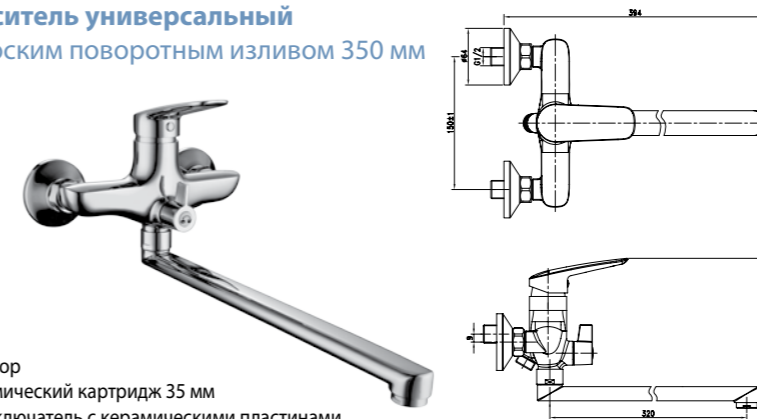

### Душевой гарнитур

- Стойка для душа. Высота – 595 мм
- 1-функциональная лейка Ø98 мм. Режим: распыление
- Регулируемое по высоте крепление для лейки
- Душевой шланг 1,5 м (стальной, оплетка с двойным загибом)
- Регулируемая по высоте мыльница