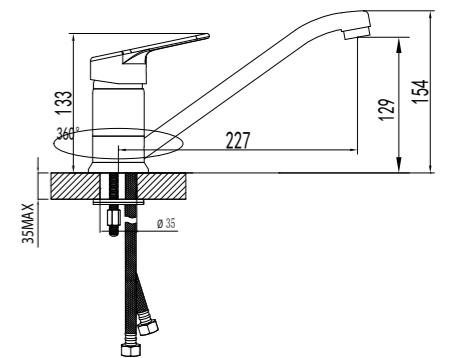

Смеситель для кухни
с поворотным изливом

- Аэратор
- Керамический картридж 35 мм
- Гибкая подводка 1/2" 35 см
- Металлическая рукоятка