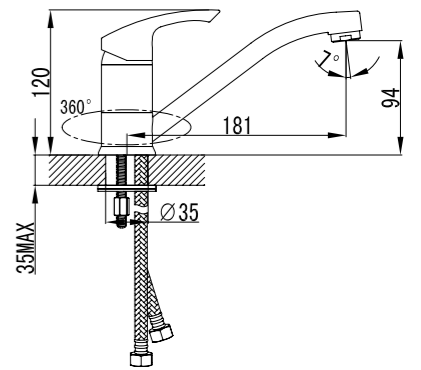

Смеситель для кухни с поворотным изливом

- Аэратор
- Керамический картридж 35 мм
- Гибкая подводка 1/2" 35 см
- Металлическая рукоятка