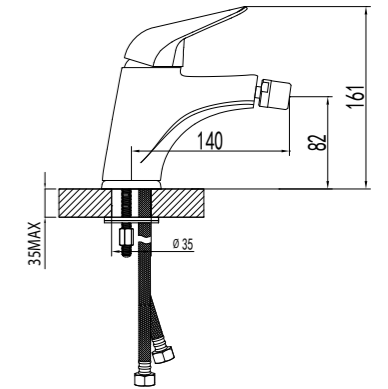

POSEIDON

Мощь и сила водной стихии дали жизнь стремительным линиям этой серии.

Смеситель для кухни с поворотным изливом

- Аэратор
- Эко-картридж 40 мм
- Гибкая подводка 1/2" 35 см
- Металлическая рукоятка

LM4204C

Смеситель для умывальника монолитный

- Аэратор
- Эко-картридж 40 мм
- Гибкая подводка 1/2" 35 см
- Металлическая рукоятка

LM4206C

Смеситель для биде

- Поворотный аэратор
- Эко-картридж 40 мм
- Гибкая подводка 1/2" 35 см
- Металлическая рукоятка

LM4208C

Смеситель для ванны с монолитным изливом

- Аэратор
- Эко-картридж 40 мм
- Кнопочный переключатель с функцией ручной фиксации
- Металлическая рукоятка

LM4232C

Смеситель для душа

- Эко-картридж 40 мм
- Металлическая рукоятка

LM4233C