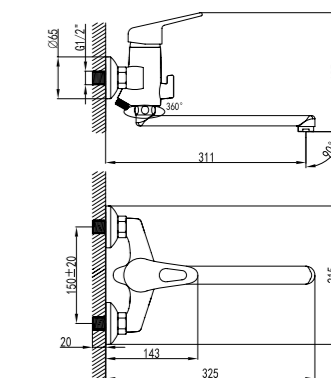

Смеситель для умывальника с поворотным изливом

- Аэратор
- Эко-картридж 40 мм
- Гибкая подводка 1/2" 35 см
- Металлическая рукоятка

LM4107C

Смеситель для биде

- Поворотный аэратор
- Эко-картридж 40 мм
- Гибкая подводка 1/2" 35 см
- Металлическая рукоятка

LM4108C

Смеситель для кухни/умывальника с плоским поворотным изливом

- Аэратор
- Эко-картридж 40 мм
- Металлическая рукоятка

LM4111C

Смеситель универсальный с плоским поворотным изливом 250 мм

- Аэратор
- Эко-картридж 40 мм
- Переключатель с керамическими пластинами
- Аксессуары в комплекте: шланг 1,5 м, настенное поворотное крепление, 1-функциональная лейка Ø106 мм
- Металлическая рукоятка

LM4112C

Аксессуары
в комплекте

Смеситель для ванны с поворотным изливом

- Аэратор
- Эко-картридж 40 мм
- Переключатель с керамическими пластинами
- Аксессуары в комплекте: шланг 1,5 м, настенное поворотное крепление, 1-функциональная лейка Ø106 мм
- Металлическая рукоятка

LM4114C

Аксессуары
в комплекте