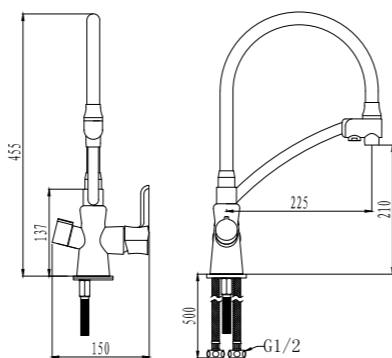

NEW
НОВИНКА

LM3070C-Green