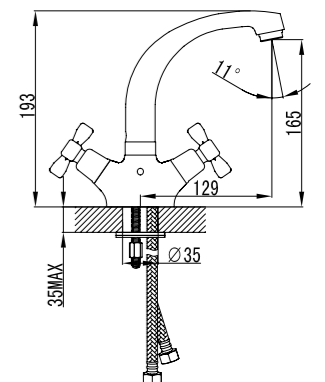

BENEFIT

Два плюса в ваших руках.

LM2502C

Смеситель для ванны с фиксированным изливом

- Аэратор
- Кран-буксы с керамическими пластинами (угол поворота – 180 градусов)
- Флажковый переключатель
- Аксессуары в комплекте: шланг 1,5 м, настенное поворотное крепление, 1-функциональная лейка Ø106 мм
- Металлические рукоятки

Аксессуары
в комплекте

Смеситель для кухни с поворотным изливом

- Аэратор
- Кран-буксы с керамическими пластинами (угол поворота – 180 градусов)
- Гибкая подводка 1/2" 35 см
- Металлические рукоятки

LM2504C

Смеситель для кухни с поворотным изливом

- Аэратор
- Кран-буксы с керамическими пластинами (угол поворота – 180 градусов)
- Гибкая подводка 1/2" 35 см
- Металлические рукоятки

LM2505C

Смеситель для умывальника МОНОЛИТНЫЙ

- Аэратор
- Кран-буксы с керамическими пластинами (угол поворота – 180 градусов)
- Гибкая подводка 1/2" 35 см
- Металлические рукоятки

LM2506C

Смеситель для умывальника с поворотным изливом

- Аэратор
- Кран-буксы с керамическими пластинами (угол поворота – 180 градусов)
- Гибкая подводка 1/2" 35 см
- Металлические рукоятки

LM2507C