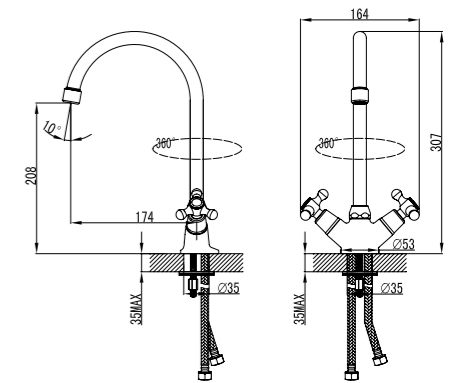

plus HARMONY

Плюс для дома и бюджета.

Смеситель для кухни с поворотным изливом

- Аэратор
- Кран-буксы с керамическими пластинами (угол поворота – 180 градусов)
- Гибкая подводка 1/2" 35 см
- Металлические рукоятки

LM1404C

Смеситель для кухни с поворотным изливом

- Аэратор
- Кран-буксы с керамическими пластинами (угол поворота – 180 градусов)
- Гибкая подводка 1/2" 35 см
- Металлические рукоятки

LM1405C

Смеситель для умывальника с поворотным изливом

- Аэратор
- Кран-буксы с керамическими пластинами (угол поворота – 180 градусов)
- Гибкая подводка 1/2" 35 см
- Металлические рукоятки

LM1407C

Смеситель универсальный с круглым поворотным изливом 300 мм

- Аэратор
- Кран-буксы с керамическими пластинами (угол поворота – 180 градусов)
- Переключатель с керамическими пластинами
- Аксессуары в комплекте: шланг 1,5 м, 1-функциональная лейка Ø66 мм
- Металлические рукоятки

LM1451C

Аксессуары
в комплекте

plus HARMONY