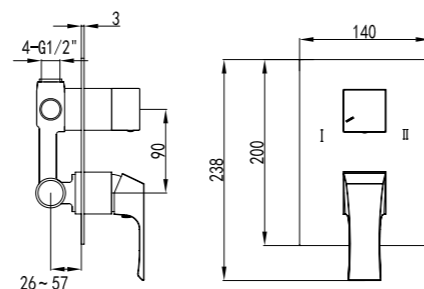

Смеситель для ванны и душа встраиваемый

- Эко-картридж 35 мм
- Двухпозиционный картриджный переключатель
- Металлическая рукоятка