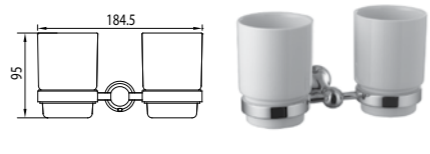

Стаканы для зубных щеток керамические, белые

STANDARD LM2142C