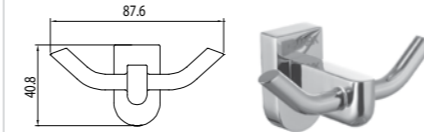

Ершик для унитаза керамический, белый

STANDARD LM2140C

Стаканы для зубных щеток керамические, белые

STANDARD LM2142C

Мыльница керамическая, белая

STANDARD LM2143C

Крючок двойной

OMEGA LM3131C