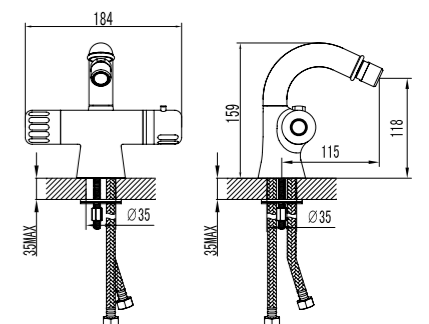

Смеситель для биде
с поворотным изливом

- Поворотный аэратор
- Термостатический картридж Sedal® с гелевым термоэлементом Vernet® и фиксатором
- Керамический запорный элемент
- Гибкая подводка 1/2" 35 см

LM7738C