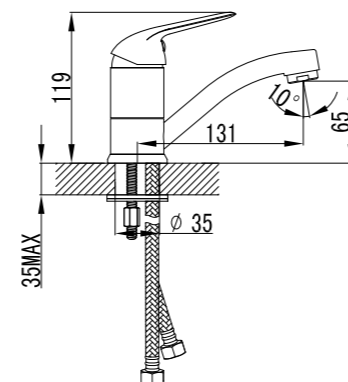

### Смеситель для умывальника с поворотным изливом

- Аэратор
- Керамический картридж 35 мм
- Гибкая подводка 1/2" 35 см
- Металлическая рукоятка

LM1207C

plus ADVANCE

plus HARMONY

Плюс для дома и бюджета.