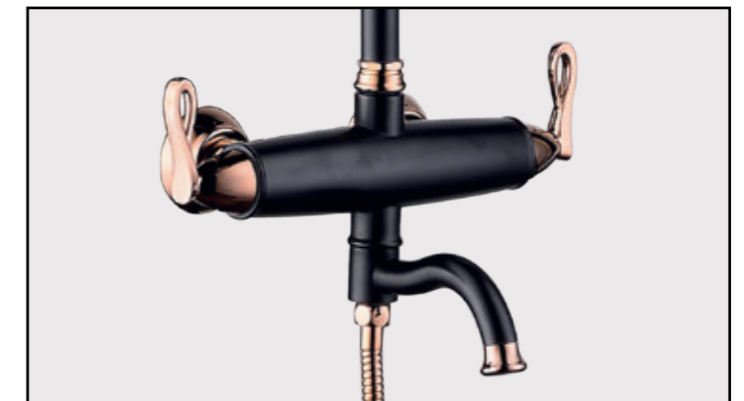

Смеситель для ванны и душа с регулируемой высотой штанги, поворотным изливом и верхней душевой лейкой «Тропический дождь»

- Поворотный излив с аэратором Neoperl® Cascade®
- Керамический картридж Sedal® 35 мм
- Встроенный в излив переключатель с керамическими пластинами
- Переключатель с керамическими пластинами
- Верхняя поворотная душевая лейка «Тропический дождь» Ø240 мм
- 3-функциональная лейка Ø95 мм
- Настенное поворотное крепление для лейки
- Душевой шланг 1,5 м
- Металлическая рукоятка