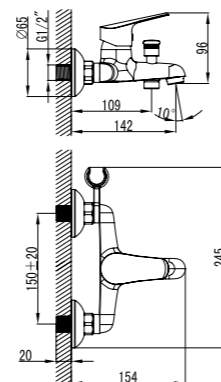

- Аэратор
- Керамический картридж 35 мм
- Гибкая подводка 1/2" 35 см
- Металлическая рукоятка

**NEW**  
НОВИНКА

LM6555C

**Смеситель для ванны с монолитным изливом**

- Аэратор
- Керамический картридж 35 мм
- Кнопочный переключатель с функцией ручной фиксации
- Аксессуары в комплекте: шланг 1,5 м, 1-функциональная лейка Ø66 мм
- Металлическая рукоятка