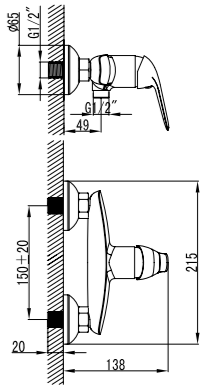

Смеситель для душа

- Керамический картридж 35 мм
- Аксессуары в комплекте: шланг 1,5 м, настенное фиксированное крепление, 1-функциональная лейка Ø66 мм
- Металлическая рукоятка