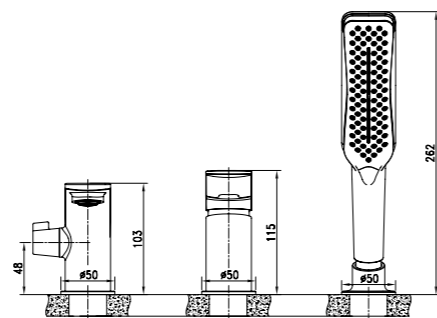

NEW  
НОВИНКА

LM5922CW

**Смеситель для ванны на 3 отверстия**

- Скрытый аэратор Neoperl® Slim SSR
- Керамический картридж Sedal® 35 мм
- Переключатель с керамическими пластинами
- Аксессуары в комплекте: шланг 2 м, свинцовый отвес, 1-функциональная лейка 50x143 мм
- Металлическая рукоятка