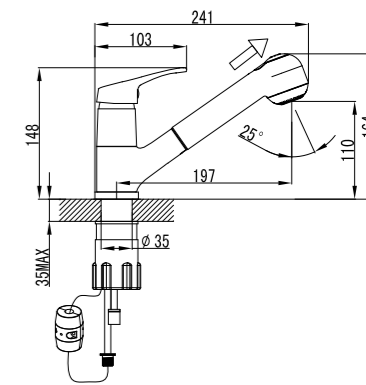

LM3145C

**Смеситель для умывальника с каскадным изливом**

- Керамический картридж
- Гибкая подводка 1/2" 35 см
- Металлическая рукоятка

LM3146C

**Смеситель для кухни с выдвигающимся поворотным изливом**

- Керамический картридж 35 мм
- 2-х функциональная излив-лейка с аэратором и гибким шлангом 1,5 м
- Гибкая подводка 1/2" 35 см
- Свинцовый отвес
- Металлическая рукоятка