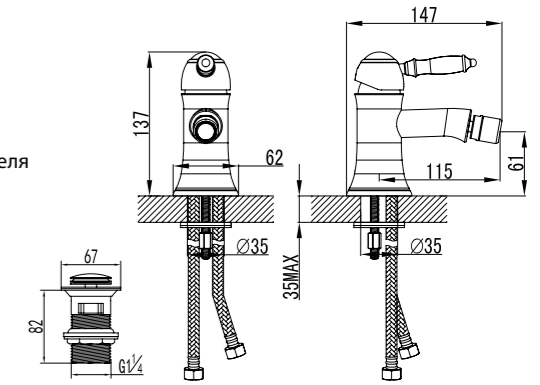

Смеситель для биде

- Поворотный аэратор Neoperl® Cascade®
- Керамический картридж 35 мм
- Гибкая подводка 1/2" 60 см
- Донный клапан Click/Clack 1/4" в цвет смесителя
- Металлическая рукоятка

LM4808B