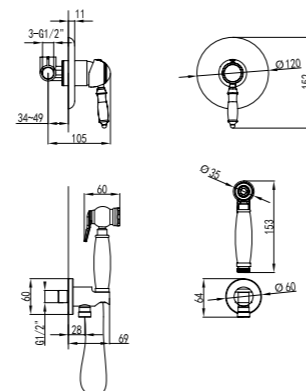

LM4840B

**Смеситель с гигиеническим душем  
встраиваемый**

- Керамический картридж Sedal® 35 мм
- Подключение для шланга с креплением для лейки
- Аксессуары в комплекте: лейка для биде с нажимным механизмом, шланг 1,5 м
- Металлическая рукоятка