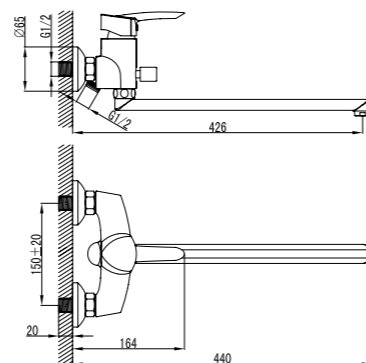

**Смеситель универсальный
с плоским поворотным изливом 350 мм**

- Аэратор
- Эко-картридж 35 мм
- Кнопочный переключатель с функцией ручной фиксации
- Аксессуары в комплекте: шланг 1,5 м, настенное поворотное крепление, 1-функциональная лейка Ø106 мм
- Металлическая рукоятка