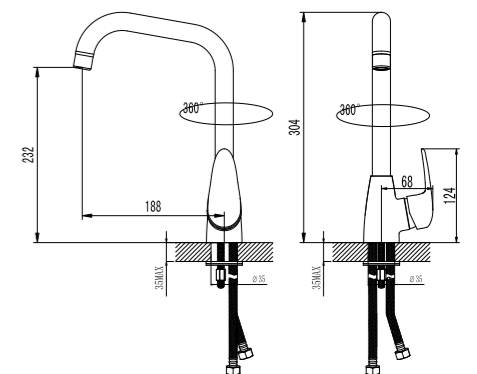

Смеситель для кухни с поворотным изливом

- Аэратор
- Керамический картридж 35 мм
- Гибкая подводка 1/2" 35 см
- Металлическая рукоятка