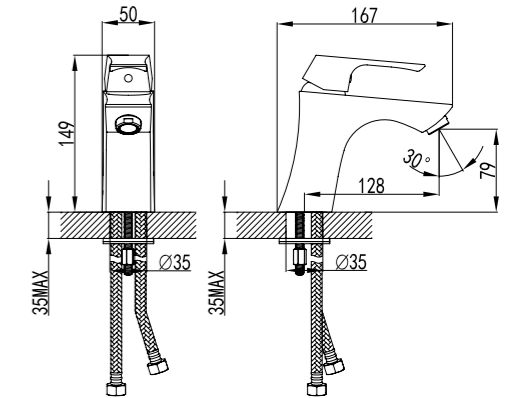

**Смеситель для умывальника
МОНОЛИТНЫЙ**

- Аэратор
- Эко-картридж 35 мм
- Гибкая подводка 1/2" 35 см
- Металлическая рукоятка

LM4506C

ECO
35mm

Смеситель для биде

- Поворотный аэратор
- Эко-картридж 35 мм
- Гибкая подводка 1/2" 35 см
- Металлическая рукоятка

LM4508C