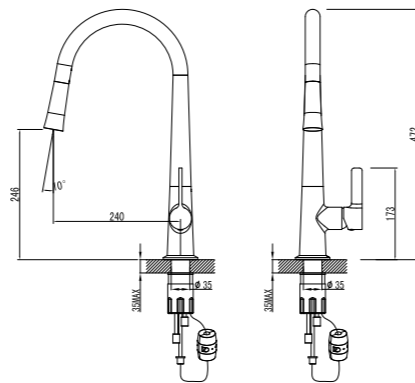

NEW  
НОВИНКА

LM5962CW

SOUL

В сердце каждой кухни.

LM6001C

**Смеситель для кухни**  
с вытягивающимся поворотным изливом

- 2-х функциональная излив-лейка с аэратором и гибким шлангом 1,8 м
- Керамический картридж Sedal® 35 мм
- Гибкая подводка 1/2" 40 см
- Свинцовый отвес
- Металлическая рукоятка