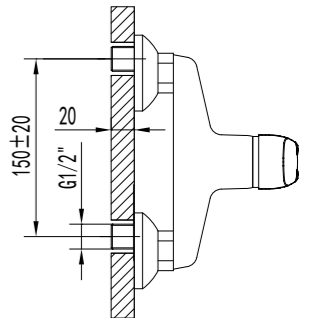

Смеситель для душа

- Керамический картридж 35 мм
- Аксессуары в комплекте: шланг 1,5 м, настенное поворотное крепление, 1-функциональная лейка Ø106 мм
- Металлическая рукоятка