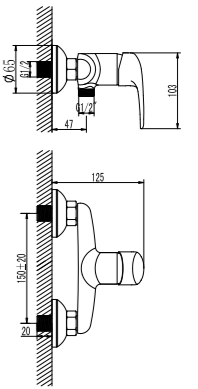

PRAMEN

Источник вдохновения и комфорта.

Смеситель для ванны с монолитным изливом

- Аэратор
- Керамический картридж 35 мм
- Кнопочный переключатель с функцией ручной фиксации
- Аксессуары в комплекте: шланг 1,5 м, настенное поворотное крепление, 1-функциональная лейка Ø106 мм
- Металлическая рукоятка

LM3302C

Аксессуары
в комплекте

Смеситель для душа

- Керамический картридж 35 мм
- Аксессуары в комплекте: шланг 1,5 м, настенное поворотное крепление, 1-функциональная лейка Ø106 мм
- Металлическая рукоятка

Аксессуары
в комплекте

LM3303C

Смеситель для кухни с поворотным изливом

- Аэратор
- Керамический картридж 35 мм
- Гибкая подводка 1/2" 35 см
- Металлическая рукоятка

LM3304C

Смеситель для кухни с поворотным изливом

- Аэратор
- Керамический картридж 35 мм
- Гибкая подводка 1/2" 35 см
- Металлическая рукоятка

LM3305C

Смеситель для умывальника монолитный

- Аэратор
- Керамический картридж 35 мм
- Гибкая подводка 1/2" 35 см
- Металлическая рукоятка

LM3306C