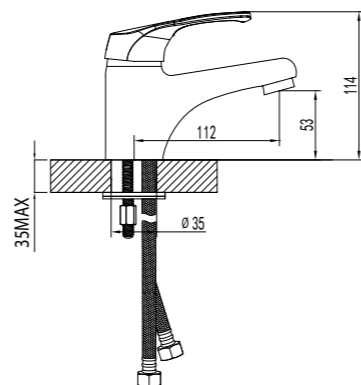

- Аэратор
- Керамический картридж 35 мм
- Гибкая подводка 1/2" 35 см
- Металлическая рукоятка

LM3105C

**Смеситель для умывальника  
МОНОЛИТНЫЙ**

- Аэратор
- Керамический картридж 35 мм
- Гибкая подводка 1/2" 35 см
- Металлическая рукоятка