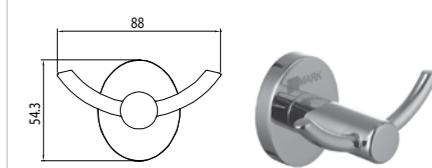

Ершик для унитаза стеклянный, матовый

OMEGA LM3137C

Штанга для полотенец

OMEGA LM3138C

Мыльница стеклянная, прозрачная

OMEGA LM3143C

Крючок двойной

ATLANTISS LM3231C