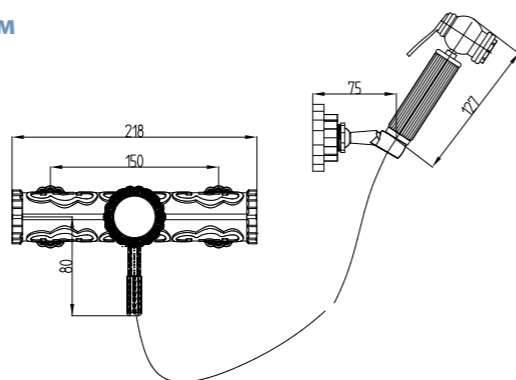

NEW
НОВИНКА

LM6618B

ЦВЕТ ИЗДЕЛИЯ
COLOR
БРОНЗА
BRONZE

**Донный клапан
Click/Clack 1¼"**

NEW
НОВИНКА

LM6680B

ЦВЕТ ИЗДЕЛИЯ
COLOR
ЧЁРНАЯ БРОНЗА
BLACK BRONZE

**Донный клапан
Click/Clack 1¼"**

NEW
НОВИНКА

LM6680ORB