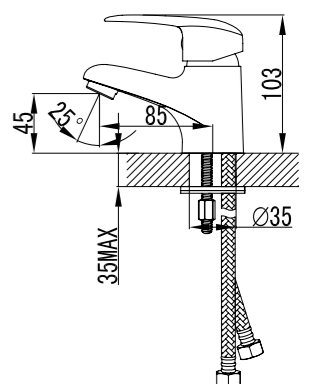

**Смеситель для умывальника
монолитный**

- Аэратор
- Керамический картридж 35 мм
- Гибкая подводка 1/2" 40 см
- Металлическая рукоятка

LM3356C