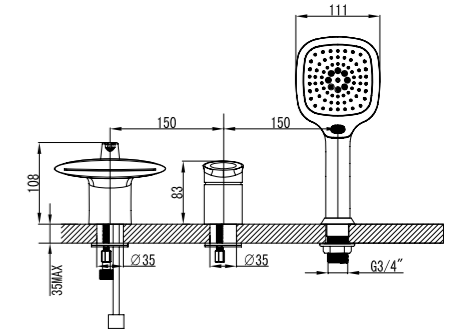

LM4416C

**Смеситель для умывальника  
встраиваемый**

- Аэратор
- Керамический картридж 40 мм
- Металлическая рукоятка

LM4426C

**Смеситель для ванны  
на 3 отверстия**

- Каскадный излив
- Керамический картридж 40 мм
- Переключатель с керамическими пластинами
- Аксессуары в комплекте: шланг 2 м, свинцовый отвес, 3-функциональная лейка Ø111 мм
- Металлическая рукоятка