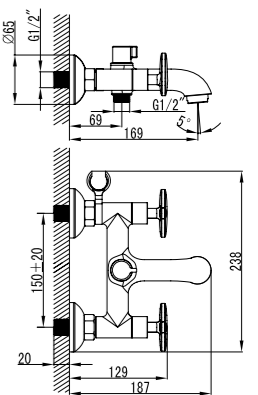

LM1951C

Смеситель универсальный с плоским поворотным изливом 300 мм

- Аэратор
- Кран-буксы с керамическими пластинами (угол поворота – 180 градусов)
- Переключатель с керамическими пластинами
- Аксессуары в комплекте: шланг 1,5 м, 1-функциональная лейка Ø66 мм
- Металлические рукоятки