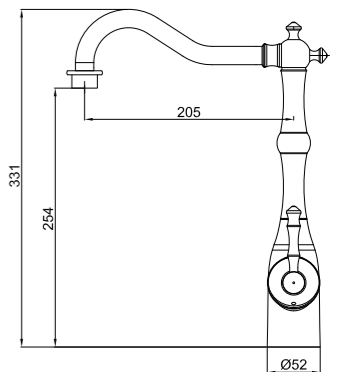

Смеситель для кухни
с поворотным изливом

- Аэратор Neoperl® Perlator®
- Керамический картридж Sedal® 35 мм
- Гибкая подводка 1/2" 60 см
- Металлическая рукоятка

Смеситель для кухни
с поворотным изливом

- Аэратор Neoperl® Perlator®
- Керамический картридж Sedal® 35 мм
- Гибкая подводка 1/2" 60 см
- Металлическая рукоятка

Смеситель для кухни
с вытягивающимся поворотным изливом

- 1-функциональная излив-лейка с аэратором Neoperl® Perlator® и гибким шлангом 1,5 м
- Керамический картридж Sedal® 35 мм
- Гибкая подводка 1/2" 60 см
- Свинцовый отвес
- Металлическая рукоятка

Смеситель для кухни
с поворотным изливом

- Аэратор Neoperl® Perlator®
- Кран-буксы с керамическими пластинами (угол поворота – 180 градусов)
- Гибкая подводка 1/2" 60 см
- Металлические рукоятки

Смеситель для кухни
с вытягивающимся поворотным изливом

- 2-х функциональная излив-лейка с аэратором Neoperl® Perlator® и гибким шлангом 1,5 м
- Керамический картридж Sedal® 35 мм
- Гибкая подводка 1/2" 60 см
- Свинцовый отвес
- Металлическая рукоятка

Смеситель для кухни
с поворотным изливом

- Аэратор Neoperl® Perlator®
- Керамический картридж Sedal® 35 мм
- Гибкая подводка 1/2" 60 см
- Металлическая рукоятка

Смеситель для кухни
с поворотным изливом

- Аэратор Neoperl® Perlator®
- Керамический картридж Sedal® 35 мм
- Гибкая подводка 1/2" 60 см
- Металлическая рукоятка

Дозатор для жидких моющих средств
врезной

- Объем – 300 мл
- Высота – 280 мм