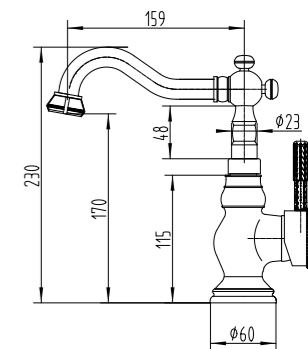

**Смеситель для кухни
с поворотным изливом**

- Аэратор
- Керамический картридж 35 мм
- Гибкая подводка 1/2" 60 см
- Металлическая рукоятка

ЦВЕТ ИЗДЕЛИЯ
COLOR
БРОНЗА
BRONZE

NEW
НОВИНКА

LM6645B