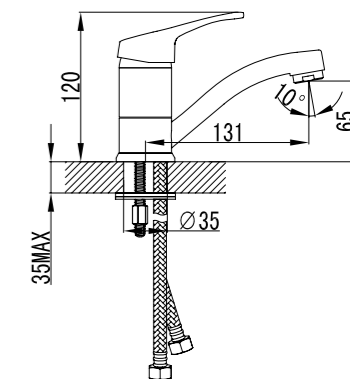

**Смеситель для умывальника
МОНОЛИТНЫЙ**

- Аэратор
- Керамический картридж 35 мм
- Гибкая подводка 1/2" 35 см
- Металлическая рукоятка

LM3106C

**Смеситель для умывальника
с поворотным изливом**

- Аэратор
- Керамический картридж 35 мм
- Гибкая подводка 1/2" 35 см
- Металлическая рукоятка

LM3107C

Смеситель для биде

- Поворотный аэратор
- Керамический картридж 35 мм
- Гибкая подводка 1/2" 35 см
- Металлическая рукоятка

LM3108C

**Смеситель универсальный
с плоским поворотным изливом 200 мм**

- Аэратор
- Керамический картридж 35 мм
- Кнопочный переключатель с функцией ручной фиксации
- Аксессуары в комплекте: шланг 1,5 м, настенное поворотное крепление, 1-функциональная лейка Ø106 мм
- Металлическая рукоятка

Аксессуары
в комплекте

**Смеситель на борт ванны
с монолитным изливом**

- Аэратор
- Керамический картридж 35 мм
- Переключатель с керамическими пластинами
- Аксессуары в комплекте: шланг 2 м, настенное поворотное крепление, 1-функциональная лейка Ø106 мм
- Гибкая подводка 1/2" 35 см
- Металлическая рукоятка

LM3115C

Аксессуары
в комплекте