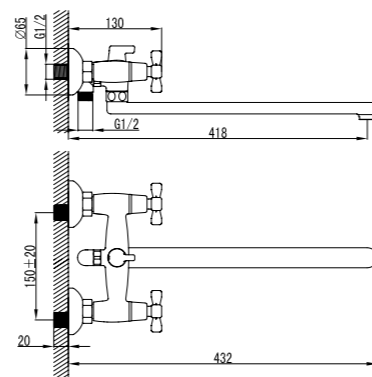

Смеситель универсальный с плоским поворотным изливом 350 мм

- Аэратор
- Кран-буксы с керамическими пластинами (угол поворота – 180 градусов)
- Переключатель с керамическими пластинами
- Аксессуары в комплекте: шланг 1,5 м, настенное поворотное крепление, 1-функциональная лейка Ø100 мм
- Металлические рукоятки