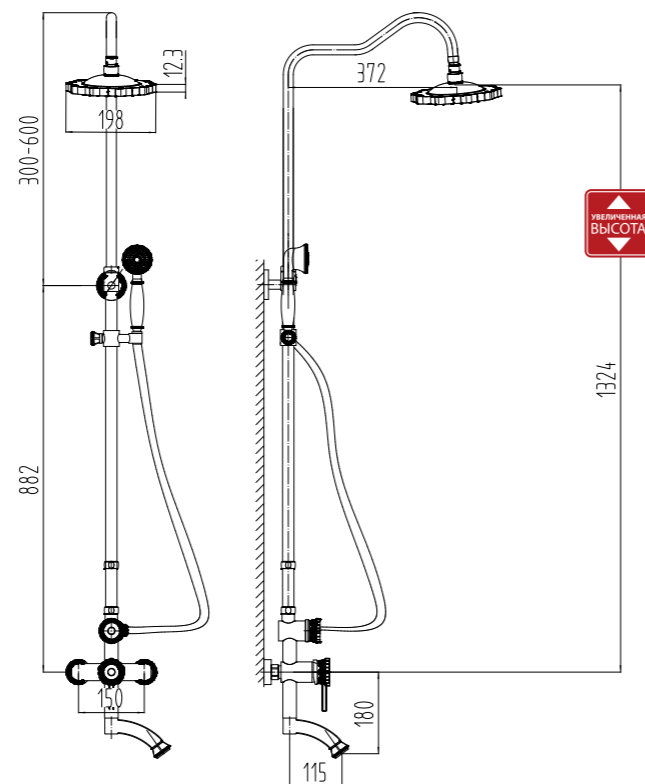

Смеситель для ванны и душа с регулируемой высотой штанги, поворотным изливом и верхней душевой лейкой «Тропический дождь»

- Поворотный излив с аэратором
- Керамический картридж 40 мм
- Трехпозиционный картриджный переключатель
- Верхняя поворотная душевая лейка «Тропический дождь» Ø198 мм
- 1-функциональная лейка
- Регулируемое по высоте крепление для лейки
- Душевой шланг 1,5 м
- Металлическая рукоятка

ЦВЕТ ИЗДЕЛИЯ
COLOR
БРОНЗА
BRONZE

NEW
НОВИНКА

LM6662B

Смеситель для ванны и душа с регулируемой высотой штанги, поворотным изливом и верхней душевой лейкой «Тропический дождь»

- Поворотный излив с аэратором
- Керамический картридж 40 мм
- Трехпозиционный картриджный переключатель
- Верхняя поворотная душевая лейка «Тропический дождь» Ø191 мм
- 1-функциональная лейка
- Регулируемое по высоте крепление для лейки
- Душевой шланг 1,5 м
- Металлическая рукоятка