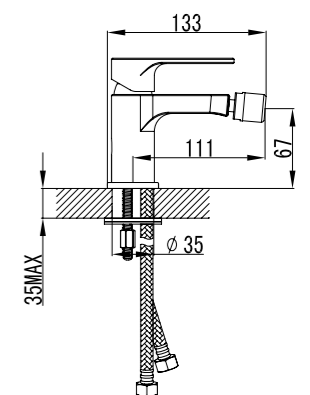

Смеситель для биде

- Поворотный аэратор
- Керамический картридж 25 мм
- Гибкая подводка 1/2" 35 см
- Металлическая рукоятка