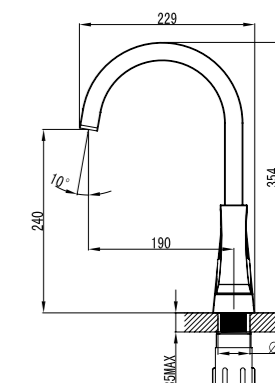

Смеситель для ванны и душа встраиваемый

- Эко-картридж 35 мм
- Двухпозиционный картриджный переключатель
- Металлическая рукоятка

NEW
НОВИНКА

LM4527C

Смеситель для ванны и душа встраиваемый

- Эко-картридж 35 мм
- Трехпозиционный картриджный переключатель
- Металлическая рукоятка

NEW
НОВИНКА

LM4528C

Смеситель для ванны напольный

- Аэратор Neoperl® Cascade®
- Керамический картридж Sedal® 35 мм
- Переключатель с керамическими пластинами
- Аксессуары в комплекте: шланг 2 м, 1-функциональная лейка 65x82 мм
- Металлическая рукоятка

LM4544C

Смеситель для ванны на 3 отверстия

- Каскадный излив
- Эко-картридж 35 мм
- Переключатель с керамическими пластинами
- Аксессуары в комплекте: шланг 2 м, свинцовый отвес, 3-функциональная лейка Ø95 мм
- Металлическая рукоятка

LM4545C

Смеситель для умывальника с каскадным изливом

- Керамический картридж 35 мм
- Гибкая подводка 1/2" 35 см
- Металлическая рукоятка

LM4546C

Смеситель для кухни с поворотным изливом

- Аэратор Neoperl® Cache®
- Керамический картридж 35 мм
- Гибкая подводка 1/2" 40 см
- Металлическая рукоятка

LM4555C

Смеситель для умывальника монолитный

- Аэратор
- Керамический картридж 35 мм
- Гибкая подводка 1/2" 40 см
- Металлическая рукоятка

LM4556C