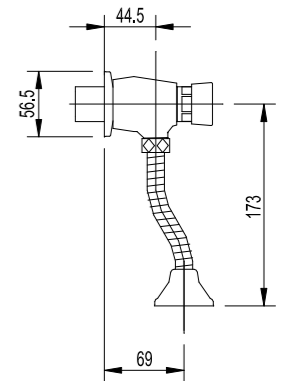

Смывное устройство для писсуара

- Нажимной механизм затвора
- Металлическая рукоятка