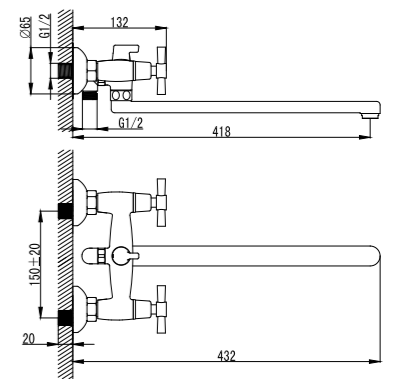

Аксессуары
в комплекте