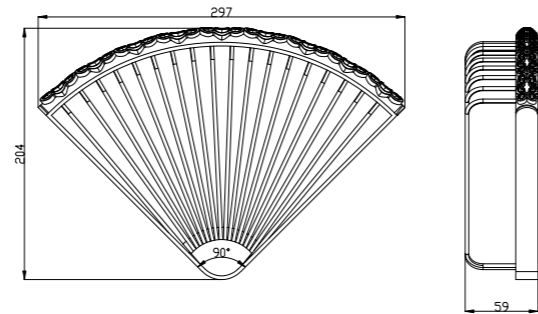

ЦВЕТ ИЗДЕЛИЯ  
COLOR

БРОНЗА  
BRONZE

NEW  
НОВИНКА

LM6646B

**Полка угловая**

- Размер (ВxШxГ): 59x297x204 мм

ЦВЕТ ИЗДЕЛИЯ  
COLOR

БРОНЗА  
BRONZE