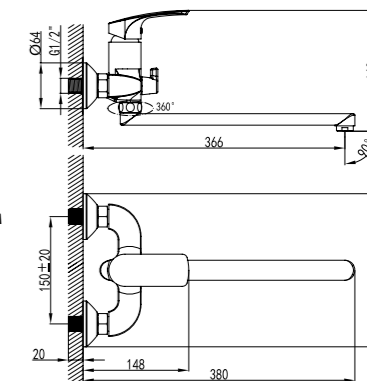

LM1751C

Аксессуары
в комплекте

plus SHAPE

plus SHAPE

plus SHAPE