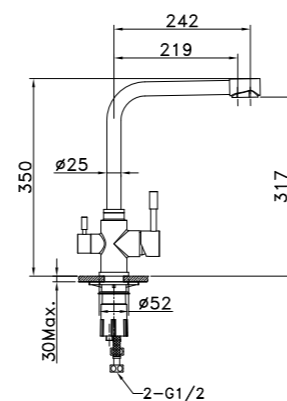

EXPERT

Профессионал на вашей кухне.

МАТЕРИАЛ ИЗДЕЛИЯ
MATERIAL

НЕРЖАВЕЮЩАЯ СТАЛЬ
STAINLESS STEEL

Смеситель для кухни
с подключением к фильтру с питьевой водой

- Аэратор для водопроводной воды Neoperl® Perlator®
- Аэратор для питьевой воды Neoperl® Perlator®
- Керамический картридж 35 мм
- Для крана с питьевой водой: кран-букса с керамическими пластинами (угол поворота – 90 градусов)
- Гибкая подводка 1/2" 60 см
- Переходник для подключения шланга от фильтра с питьевой водой
- Металлические рукоятки

LM5061S

Смеситель для кухни
с подключением к фильтру с питьевой водой

- Аэратор для водопроводной воды Neoperl® Perlator®
- Аэратор для питьевой воды Neoperl® Perlator®
- Керамический картридж 35 мм
- Для крана с питьевой водой: кран-букса с керамическими пластинами (угол поворота – 90 градусов)
- Гибкая подводка 1/2" 60 см
- Переходник для подключения шланга от фильтра с питьевой водой
- Металлические рукоятки

LM5071S

Смеситель для кухни
с поворотным изливом

- Аэратор Neoperl® Perlator®
- Керамический картридж Sedal® 40 мм
- Гибкая подводка 1/2" 60 см
- Металлическая рукоятка

LM5072S

Смеситель для кухни
с поворотным изливом

- Аэратор Neoperl® Perlator®
- Керамический картридж Sedal® 35 мм
- Гибкая подводка 1/2" 60 см
- Металлическая рукоятка

Смеситель для кухни
с поворотным изливом

- Аэратор Neoperl® Perlator®
- Керамический картридж Sedal® 40 мм
- Гибкая подводка 1/2" 60 см
- Металлическая рукоятка