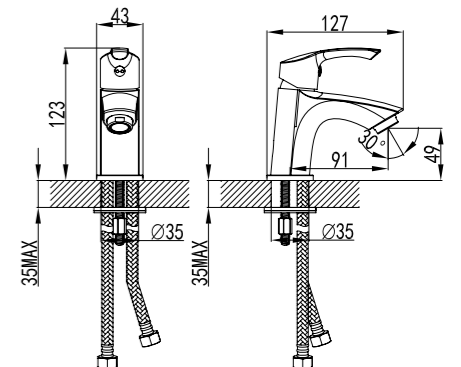

### Смеситель для умывальника монолитный

- Аэратор
- Керамический картридж 25 мм
- Гибкая подводка 1/2" 35 см
- Металлическая рукоятка

LM1106C

**Смеситель для биде**

- Поворотный аэратор
- Керамический картридж 25 мм
- Гибкая подводка 1/2" 35 см
- Металлическая рукоятка