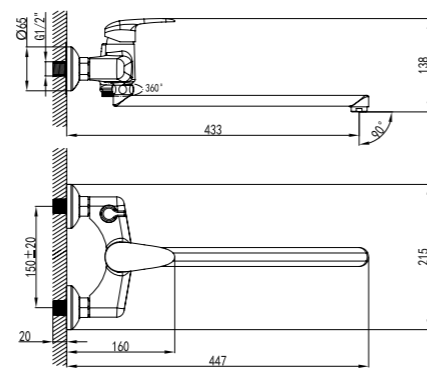

**Смеситель для умывальника
с поворотным изливом**

- Аэратор
- Керамический картридж 35 мм
- Гибкая подводка 1/2" 35 см
- Металлическая рукоятка

LM3307C

Смеситель для биде

- Поворотный аэратор
- Керамический картридж 35 мм
- Гибкая подводка 1/2" 35 см
- Металлическая рукоятка

**Смеситель универсальный
с плоским поворотным изливом 350 мм**

- Аэратор
- Керамический картридж 35 мм
- Переключатель с керамическими пластинами
- Аксессуары в комплекте: шланг 1,5 м, настенное поворотное крепление, 1-функциональная лейка Ø106 мм
- Металлическая рукоятка

Аксессуары
в комплекте

**Смеситель для кухни
с поворотным изливом**

- Аэратор
- Керамический картридж 35 мм
- Гибкая подводка 1/2" 40 см
- Металлическая рукоятка

Смеситель с гигиеническим душем

- Керамический картридж 25 мм
- Аксессуары в комплекте: лейка для биде с нажимным механизмом, шланг 1,5 м, настенное крепление для лейки
- Металлическая рукоятка

**Смеситель для умывальника
монолитный**

- Аэратор
- Керамический картридж 35 мм
- Гибкая подводка 1/2" 40 см
- Металлическая рукоятка

LM3356C

ЦВЕТ ИЗДЕЛИЯ
COLOR
БРОНЗА
BRONZE

Смеситель с гигиеническим душем

- Керамический картридж 25 мм
- Аксессуары в комплекте: лейка для биде с нажимным механизмом, шланг 1,5 м
- Металлическая рукоятка

NEW
НОВИНКА

ЦВЕТ ИЗДЕЛИЯ
COLOR
ЗОЛОТО
GOLD

Смеситель с гигиеническим душем

- Керамический картридж 25 мм
- Аксессуары в комплекте: лейка для биде с нажимным механизмом, шланг 1,5 м
- Металлическая рукоятка

NEW
НОВИНКА