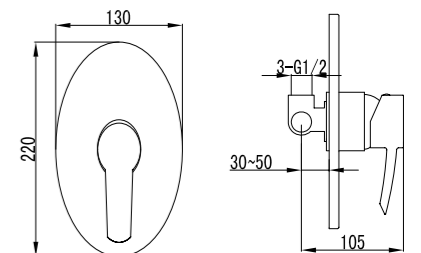

**Смеситель для душа
встраиваемый**

- Эко-картридж 35 мм
- Металлическая рукоятка

LM3223C