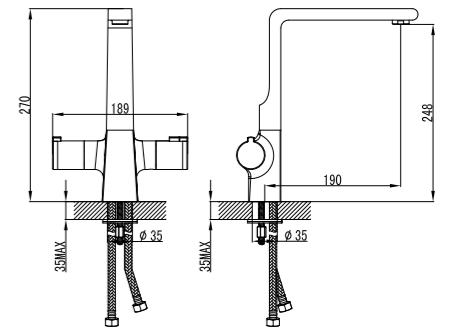

Смеситель для кухни с поворотным изливом

- Аэратор
- Термостатический картридж Sedal® с гелевым термоэлементом Vernet® и фиксатором
- Керамический запорный элемент
- Гибкая подводка 1/2" 35 см