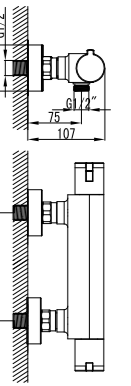

Смеситель для душа

- Термостатический картридж Sedal® с гелевым термоэлементом Vernet® и фиксатором
- Керамический запорный элемент