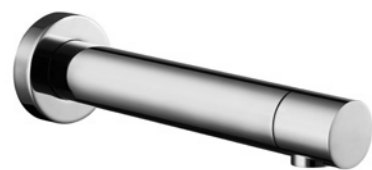

Смеситель для умывальника встраиваемый, бесконтактный (сенсорный)

- Антивандальный аэратор
- Сенсор (время срабатывания: <0,8 с)
- Клапан смешивания горячей и холодной воды с возможностью регулировки (устанавливается за стеной)
- Блок для 4-х элементов питания типа «AA»
- Гибкая подводка 50 см