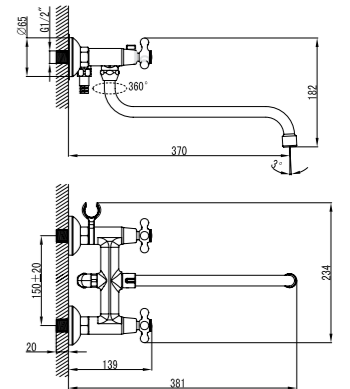

LM1451C

Аксессуары
в комплекте

plus HARMONY