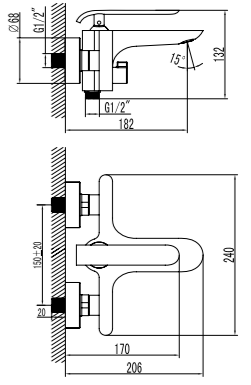

LM4914CW

Аксессуары
в комплекте