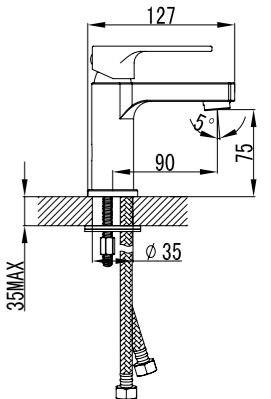

- Аэратор с изменяемым углом подачи воды
- Керамический картридж 25 мм
- Гибкая подводка 1/2" 35 см
- Металлическая рукоятка

LM1505C

**Смеситель для умывальника  
МОНОЛИТНЫЙ**

- Аэратор
- Керамический картридж 25 мм
- Гибкая подводка 1/2" 35 см
- Металлическая рукоятка