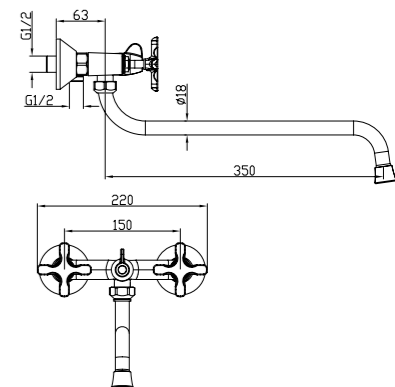

NEW
НОВИНКА

LM5751C

Аксессуары
в комплекте