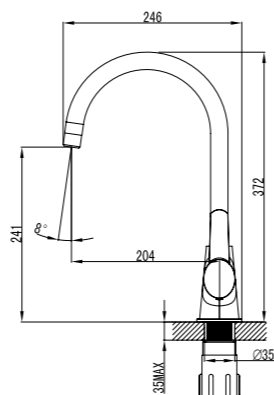

Смеситель для умывальника с каскадным изливом

- Эко-картридж 35 мм
- Гибкая подводка 1/2" 35 см
- Металлическая рукоятка

LM3246C

Смеситель для кухни с поворотным изливом

- Аэратор
- Керамический картридж 35 мм
- Гибкая подводка 1/2" 40 см
- Металлическая рукоятка

LM3255C

Смеситель для умывальника монолитный

- Аэратор
- Керамический картридж 35 мм
- Гибкая подводка 1/2" 40 см
- Металлическая рукоятка

LM3256C

ATLANTISS

С М Е С И Т Е Л И

LE MARK

bathroom equipment

*Внимание
к деталям!*