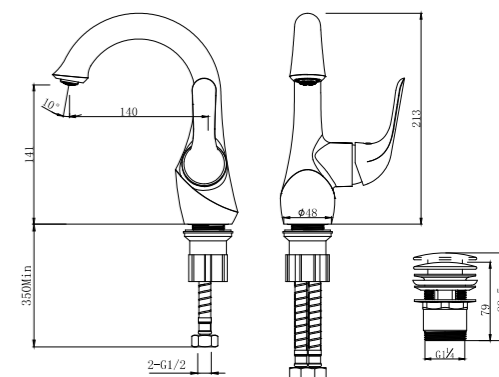

NEW  
НОВИНКА

LM5462BG

**Смеситель для умывальника  
МОНОЛИТНЫЙ**

- Аэратор
- Керамический картридж 35 мм
- Гибкая подводка 1/2" 45 см
- Донный клапан Click/Clack 1/4" цвета «золото»
- Металлическая рукоятка