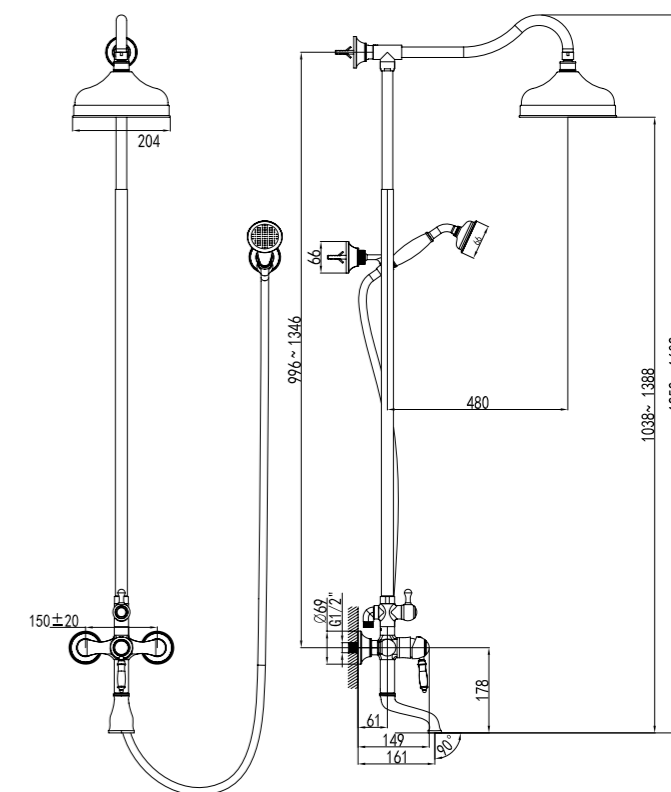

Смеситель для ванны и душа с регулируемой высотой штанги, поворотным изливом и верхней душевой лейкой «Тропический дождь»

- Поворотный излив с аэратором Neoperl® Cascade®
- Керамический картридж Sedal® 35 мм
- Трехпозиционный картриджный переключатель
- Верхняя поворотная душевая лейка «Тропический дождь» Ø204 мм
- 1-функциональная лейка Ø66 мм
- Настенное поворотное крепление для лейки
- Душевой шланг 1,5 м
- Металлическая рукоятка