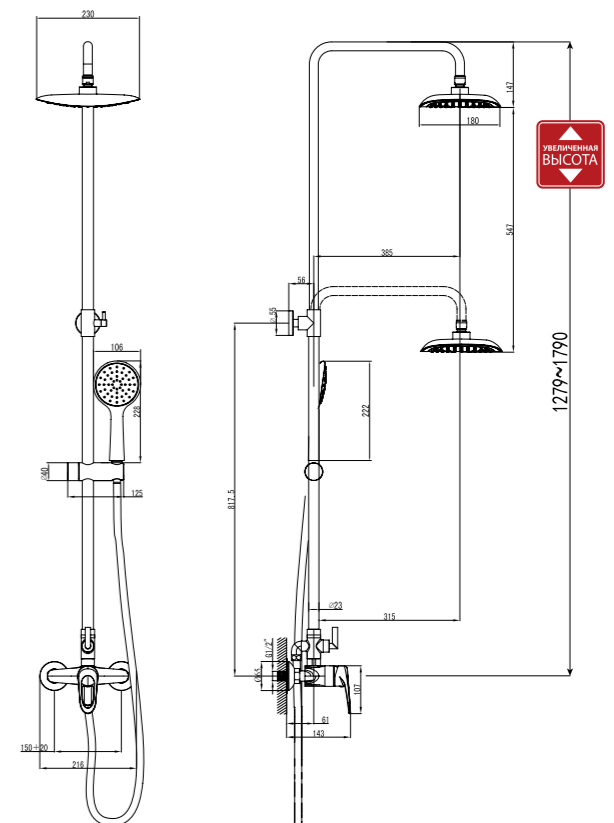

LM3151C

Аксессуары в комплекте

Смеситель для душа с регулируемой высотой штанги и верхней душевой лейкой «Тропический дождь»

- Керамический картридж 35 мм
- Переключатель с керамическими пластинами
- Верхняя поворотная душевая лейка «Тропический дождь» 230x180 мм
- 1-функциональная лейка Ø106 мм
- Регулируемое по высоте крепление для лейки
- Душевой шланг 1,5 м
- Металлическая рукоятка