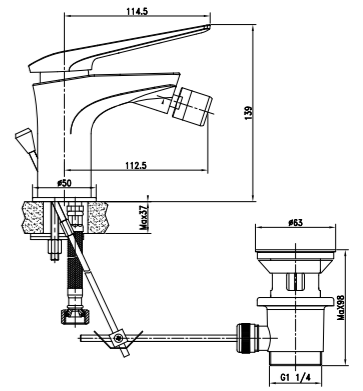

ALLEGRO

Витамин бодрости.

ЦВЕТ ИЗДЕЛИЯ
COLOR

ХРОМ/БЕЛЫЙ
CHROME/WHITE

Смеситель для умывальника МОНОЛИТНЫЙ

- Скрытый аэратор Neoperl® Slim SSR
- Керамический картридж 35 мм
- Гибкая подводка 1/2" 60 см
- Донный клапан 1 1/4", хромированный
- Металлическая рукоятка

NEW
НОВИНКА

LM5906CW

Донный клапан
хромированный

Смеситель для биде

- Поворотный аэратор
- Керамический картридж 35 мм
- Гибкая подводка 1/2" 60 см
- Донный клапан 1 1/4", хромированный
- Металлическая рукоятка

NEW
НОВИНКА

LM5908CW

Донный клапан
хромированный

Смеситель для ванны с МОНОЛИТНЫМ ИЗЛИВОМ

- Аэратор Neoperl® Slim SSR
- Керамический картридж 35 мм
- Переключатель с керамическими пластинами
- Аксессуары в комплекте: шланг 1,5 м, настенное поворотное крепление, 1-функциональная лейка 50x143 мм
- Металлическая рукоятка

NEW
НОВИНКА

LM5914CW

Аксессуары
в комплекте

Смеситель для ванны и душа встраиваемый

- Встраиваемый наполнитель для ванны со скрытым аэратором Neoperl® Slim SSR
- Керамический картридж Sedal® 35 мм
- Трехпозиционный картриджный переключатель
- Верхняя поворотная душевая лейка «Тропический дождь» 170x246 мм
- 1-функциональная лейка 50x143 мм
- Настенное поворотное крепление для лейки
- Душевой шланг 2 м
- Подключение для душевого шланга
- Металлическая рукоятка

NEW
НОВИНКА

LM5922CW