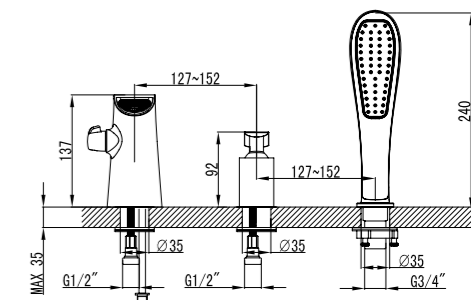

**Смеситель для ванны
на 3 отверстия**

- Каскадный излив
- Керамический картридж Sedal® 35 мм
- Переключатель с керамическими пластинами
- Аксессуары в комплекте: шланг 2 м, свинцовый отвес, 1-функциональная лейка 63x112 мм
- Металлическая рукоятка