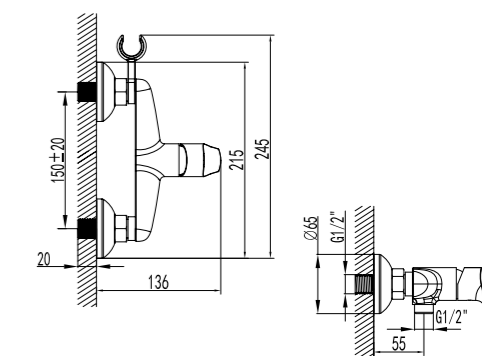

NEW
НОВИНКА

Аксессуары в комплекте