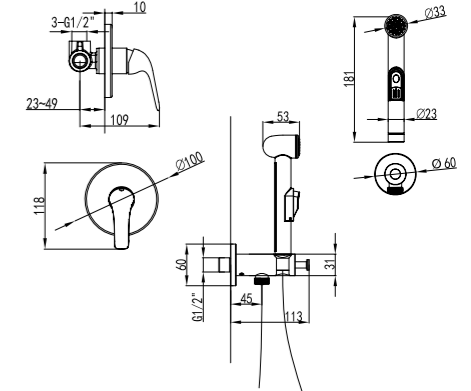

### Смеситель для биде

- Поворотный аэратор
- Керамический картридж 25 мм
- Гибкая подводка 1/2" 35 см
- Металлическая рукоятка

LM1208C

### Смеситель с гигиеническим душем встраиваемый

- Керамический картридж 25 мм
- Подключение для шланга с креплением для лейки
- Аксессуары в комплекте: лейка для биде с нажимным механизмом, шланг 1,5 м
- Металлическая рукоятка