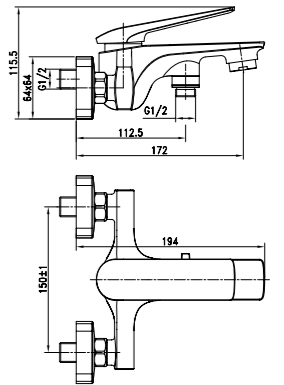

ALLEGRO

Витамин бодрости.

ЦВЕТ ИЗДЕЛИЯ
COLOR

ХРОМ/БЕЛЫЙ
CHROME/WHITE

Смеситель для умывальника МОНОЛИТНЫЙ

- Скрытый аэратор Neoperl® Slim SSR
- Керамический картридж 35 мм
- Гибкая подводка 1/2" 60 см
- Донный клапан 1 1/4", хромированный
- Металлическая рукоятка

NEW
НОВИНКА

LM5906CW

Донный клапан
хромированный

Смеситель для биде

- Поворотный аэратор
- Керамический картридж 35 мм
- Гибкая подводка 1/2" 60 см
- Донный клапан 1 1/4", хромированный
- Металлическая рукоятка

NEW
НОВИНКА

LM5908CW

Донный клапан
хромированный

Смеситель для ванны с МОНОЛИТНЫМ ИЗЛИВОМ

- Аэратор Neoperl® Slim SSR
- Керамический картридж 35 мм
- Переключатель с керамическими пластинами
- Аксессуары в комплекте: шланг 1,5 м, настенное поворотное крепление, 1-функциональная лейка 50x143 мм
- Металлическая рукоятка

NEW
НОВИНКА

LM5914CW

Аксессуары
в комплекте

Смеситель для ванны и душа встраиваемый

- Встраиваемый наполнитель для ванны со скрытым аэратором Neoperl® Slim SSR
- Керамический картридж Sedal® 35 мм
- Трехпозиционный картриджный переключатель
- Верхняя поворотная душевая лейка «Тропический дождь» 170x246 мм
- 1-функциональная лейка 50x143 мм
- Настенное поворотное крепление для лейки
- Душевой шланг 2 м
- Подключение для душевого шланга
- Металлическая рукоятка

NEW
НОВИНКА

LM5922CW