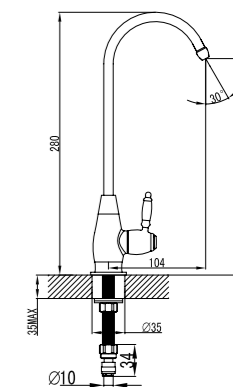

**Смеситель для ванны и душа
встраиваемый**

- Встраиваемый наполнитель для ванны с аэратором
- Керамический картридж Sedal® 35 мм
- Трехпозиционный картриджный переключатель
- Верхняя поворотная душевая лейка «Тропический дождь» Ø303 мм
- 1-функциональная лейка Ø66 мм
- Настенное поворотное крепление для лейки
- Душевой шланг 2 м
- Подключение для душевого шланга
- Металлическая рукоятка

NEW
НОВИНКА

LM4822B

Кран для питьевой воды

- Кран-букса с керамическими пластинами (угол поворота – 90 градусов)
- Переходник для подключения шланга от фильтра с питьевой водой
- Металлическая рукоятка

LM4840B

**Смеситель с гигиеническим душем
встраиваемый**

- Керамический картридж Sedal® 35 мм
- Подключение для шланга с креплением для лейки
- Аксессуары в комплекте: лейка для биде с нажимным механизмом, шланг 1,5 м
- Металлическая рукоятка

NEW
НОВИНКА

LM4819B

**Смеситель для ванны
на 3 отверстия с поворотным изливом**

- Аэратор Neoperl® Cascade®
- Керамический картридж Sedal® 35 мм
- Переключатель с керамическими пластинами
- Аксессуары в комплекте: шланг 2 м, свинцовый отвес, 1-функциональная лейка Ø66 мм
- Металлическая рукоятка

LM4845B