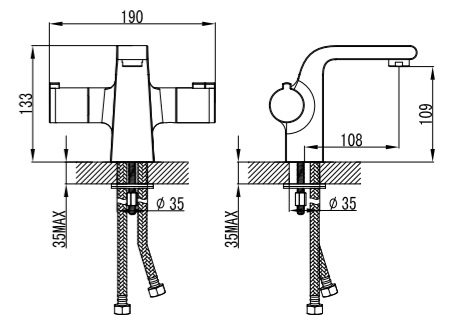

Смеситель для умывальника монолитный

- Аэратор
- Термостатический картридж Sedal® с гелевым термоэлементом Vernet® и фиксатором
- Керамический запорный элемент
- Гибкая подводка 1/2" 35 см