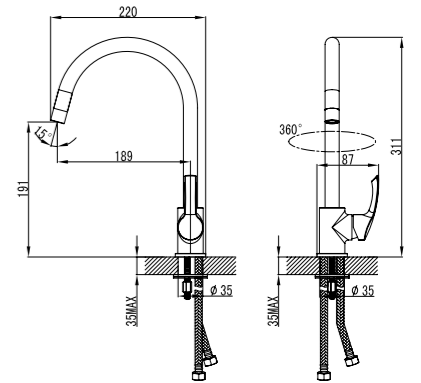

Смеситель для кухни с поворотным изливом

- Аэратор с изменяемым углом подачи воды
- Керамический картридж 25 мм
- Гибкая подводка 1/2" 35 см
- Металлическая рукоятка