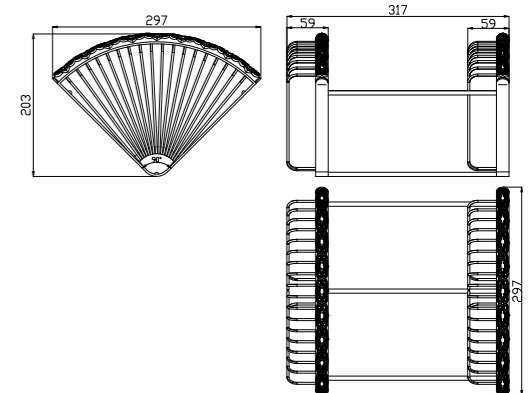

NEW
НОВИНКА

LM6682ORB

JASMINE

JASMINE

JASMINE