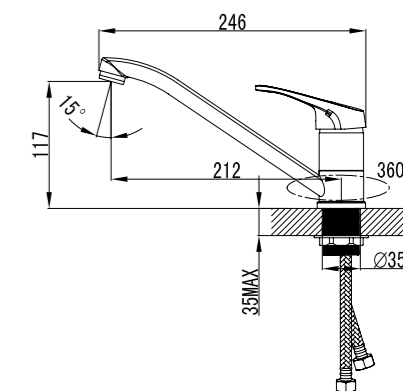

LM6551C

Аксессуары в комплекте

**Смеситель для кухни с поворотным изливом**

- Аэратор
- Керамический картридж 35 мм
- Гибкая подводка 1/2" 35 см
- Металлическая рукоятка

LM6554C

**Смеситель для кухни с поворотным изливом**