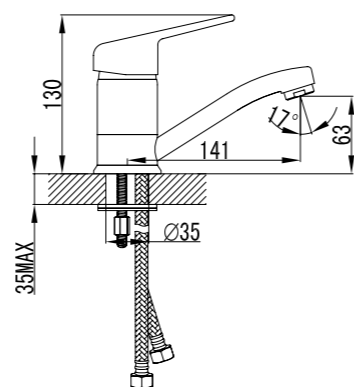

Смеситель для умывальника с поворотным изливом

- Аэратор
- Эко-картридж 40 мм
- Гибкая подводка 1/2" 35 см
- Металлическая рукоятка

LM4107C

Смеситель для биде

- Поворотный аэратор
- Эко-картридж 40 мм
- Гибкая подводка 1/2" 35 см
- Металлическая рукоятка

LM4108C

Смеситель для кухни/умывальника с плоским поворотным изливом

- Аэратор
- Эко-картридж 40 мм
- Металлическая рукоятка

LM4111C

Смеситель универсальный с плоским поворотным изливом 250 мм

- Аэратор
- Эко-картридж 40 мм
- Переключатель с керамическими пластинами
- Аксессуары в комплекте: шланг 1,5 м, настенное поворотное крепление, 1-функциональная лейка Ø106 мм
- Металлическая рукоятка

LM4112C

Аксессуары
в комплекте

Смеситель для ванны с поворотным изливом

- Аэратор
- Эко-картридж 40 мм
- Переключатель с керамическими пластинами
- Аксессуары в комплекте: шланг 1,5 м, настенное поворотное крепление, 1-функциональная лейка Ø106 мм
- Металлическая рукоятка

LM4114C

Аксессуары
в комплекте