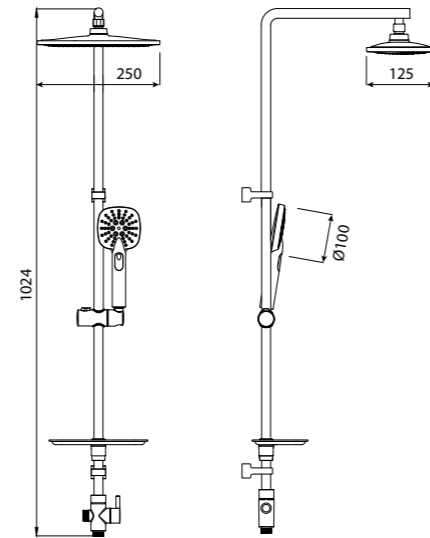

NEW  
НОВИНКА

LM8804C

**С фиксированной высотой штанги и верхней душевой лейкой «Тропический дождь»**

- 3-функциональная лейка Ø100 мм
- Верхняя поворотная душевая лейка «Тропический дождь» 250x125 мм
- Переключатель с керамическими пластинами
- Регулируемое по высоте крепление для лейки
- Регулируемая по высоте мыльница
- Душевой шланг 1,5 м (стальной, оплетка с двойным загибом)
- Шланг 0,8 м для подключения к смесителю (стальной, оплетка с двойным загибом)