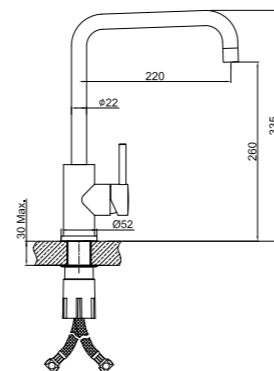

Смеситель для кухни
с поворотным изливом

- Аэратор Neoperl® Perlator®
- Керамический картридж Sedal® 35 мм
- Гибкая подводка 1/2" 60 см
- Металлическая рукоятка

Смеситель для кухни
с поворотным изливом

- Аэратор Neoperl® Perlator®
- Керамический картридж Sedal® 35 мм
- Гибкая подводка 1/2" 60 см
- Металлическая рукоятка

Смеситель для кухни
с вытягивающимся поворотным изливом

- 1-функциональная излив-лейка с аэратором Neoperl® Perlator® и гибким шлангом 1,5 м
- Керамический картридж Sedal® 35 мм
- Гибкая подводка 1/2" 60 см
- Свинцовый отвес
- Металлическая рукоятка

Смеситель для кухни
с поворотным изливом

- Аэратор Neoperl® Perlator®
- Кран-буксы с керамическими пластинами (угол поворота – 180 градусов)
- Гибкая подводка 1/2" 60 см
- Металлические рукоятки

Смеситель для кухни
с вытягивающимся поворотным изливом

- 2-х функциональная излив-лейка с аэратором Neoperl® Perlator® и гибким шлангом 1,5 м
- Керамический картридж Sedal® 35 мм
- Гибкая подводка 1/2" 60 см
- Свинцовый отвес
- Металлическая рукоятка

Смеситель для кухни
с поворотным изливом

- Аэратор Neoperl® Perlator®
- Керамический картридж Sedal® 35 мм
- Гибкая подводка 1/2" 60 см
- Металлическая рукоятка

Смеситель для кухни
с поворотным изливом

- Аэратор Neoperl® Perlator®
- Керамический картридж Sedal® 35 мм
- Гибкая подводка 1/2" 60 см
- Металлическая рукоятка

Дозатор для жидких моющих средств
врезной

- Объем – 300 мл
- Высота – 280 мм