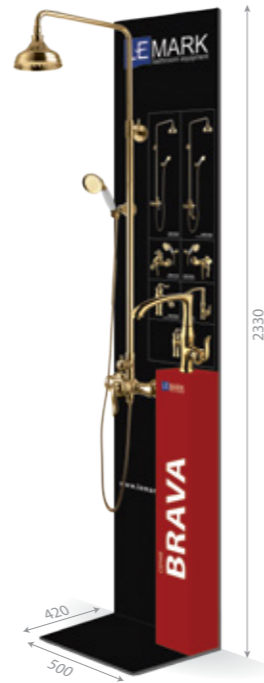

LM90156W

- **LM90156WAllegro**
  Стенд для смесителей серии ALLEGRO, напольный
- **LM90156WMelange**
  Стенд для смесителей серии MELANGE, напольный
- **LM90156WSpark**
  Стенд для смесителей серии SPARK, напольный
- **LM90156WBrava**
  Стенд для смесителей серии BRAVA, напольный
- **LM90156WMista**
  Стенд для смесителей серии MISTA, напольный
- **LM90156WSwan**
  Стенд для смесителей серии SWAN, напольный
- **LM90156WContest**
  Стенд для смесителей серии CONTEST, напольный
- **LM90156WNubira**
  Стенд для смесителей серии NUBIRA, напольный
- **LM90156WVilla**
  Стенд для смесителей серии VILLA, напольный
- **LM90156WGreek**
  Стенд для смесителей серии GREEK, напольный
- **LM90156WPeretto**
  Стенд для смесителей серии PERETTO, напольный
- **LM90156WVintage**
  Стенд для смесителей серии VINTAGE, напольный
- **LM90156WJasmine**
  Стенд для смесителей серии JASMINE, напольный
- **LM90156WPrime**
  Стенд для смесителей серии PRIME, напольный