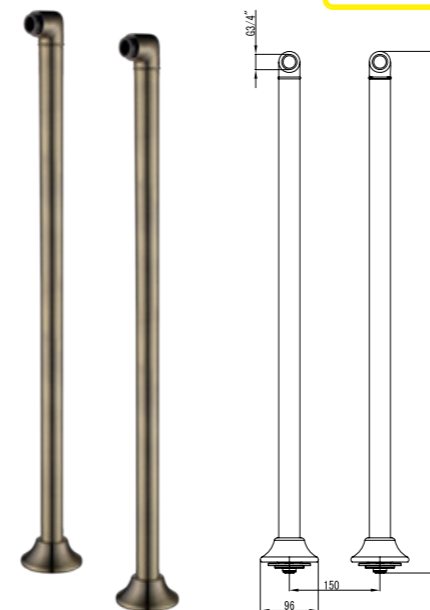

КОМПЛЕКТЫ КОЛОНН

Для напольного подключения смесителя

- В комплекте 2 шт.
- Выпуск – 3/4"

ЦВЕТ ИЗДЕЛИЯ
COLOR
БРОНЗА
BRONZE

LM8565B