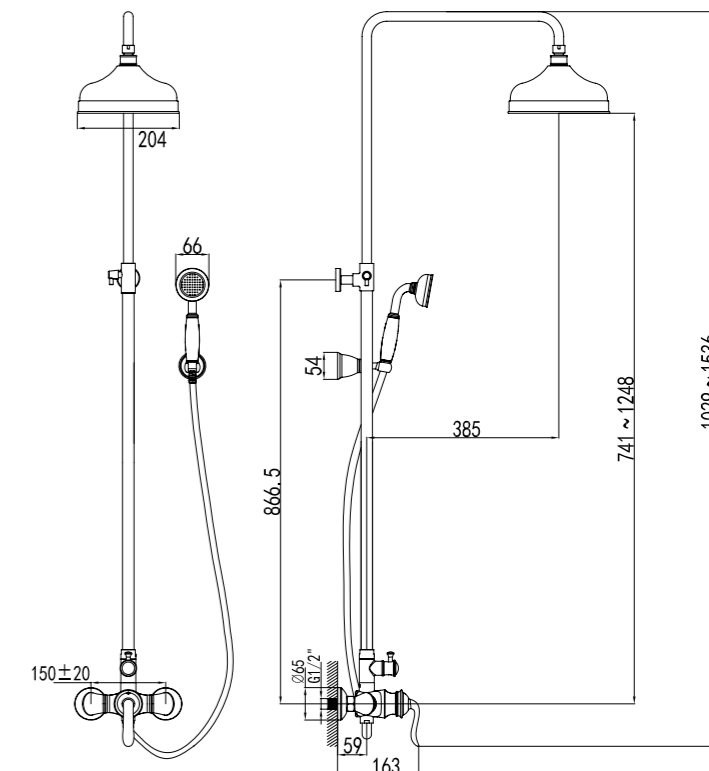

**Смеситель с гигиеническим душем
встраиваемый**

- Керамический картридж Sedal® 35 мм
- Подключение для шланга с креплением для лейки
- Аксессуары в комплекте: лейка для биде с нажимным механизмом, шланг 1,5 м
- Металлическая рукоятка

NEW
НОВИНКА

LM4719G

Смеситель для ванны и душа встраиваемый

- Встраиваемый наполнитель для ванны с аэратором
- Керамический картридж Sedal® 35 мм
- Трехпозиционный картриджный переключатель
- Верхняя поворотная душевая лейка «Тропический дождь» Ø303 мм
- 1-функциональная лейка Ø66 мм
- Настенное поворотное крепление для лейки
- Душевой шланг 2 м
- Подключение для душевого шланга
- Металлическая рукоятка

NEW
НОВИНКА

LM4722G

Смеситель для душа с регулируемой высотой штанги и верхней душевой лейкой «Тропический дождь»

- Керамический картридж Sedal® 35 мм
- Переключатель с керамическими пластинами
- Верхняя поворотная душевая лейка «Тропический дождь» Ø204 мм
- 1-функциональная лейка Ø66 мм
- Настенное поворотное крепление для лейки
- Душевой шланг 1,5 м
- Металлическая рукоятка

LM4760G