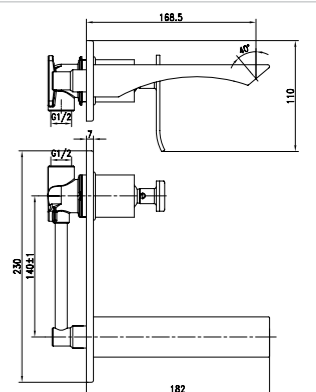

NEW
НОВИНКА

LM5826CW