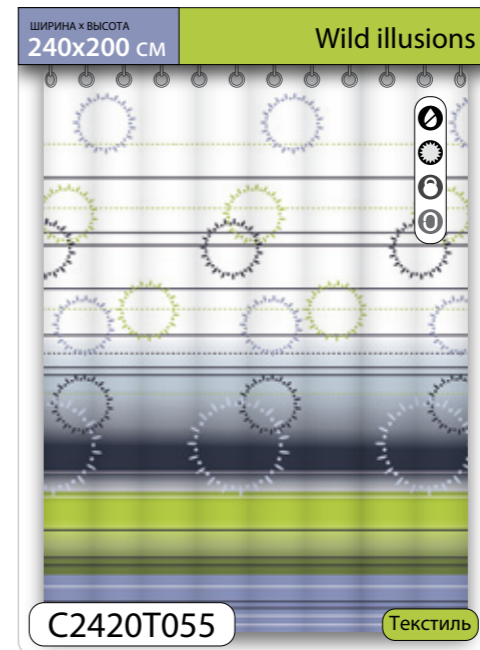

КАРНИЗЫ ДЛЯ ШТОР ВАННЫХ КОМНАТ

Карниз телескопический • Конструкция с внутренним замком • Материал: алюминий