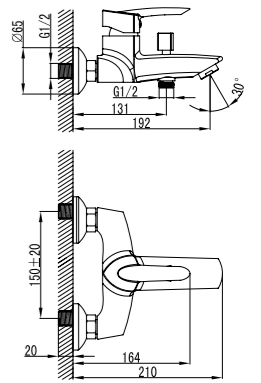

NEW  
НОВИНКА

LM3318G

**MARS**

Красота и эргономика в оригинальном дизайне.

**Смеситель для ванны  
с монолитным изливом**

- Аэратор
- Эко-картридж 35 мм
- Кнопочный переключатель с функцией ручной фиксации
- Аксессуары в комплекте: шланг 1,5 м, настенное поворотное крепление, 1-функциональная лейка Ø106 мм
- Металлическая рукоятка