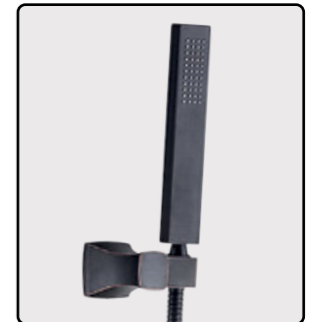

- Поворотный излив с аэратором Neoperl® Cascade®
- Керамический картридж Sedal® 35 мм
- Встроенный в излив переключатель с керамическими пластинами
- Переключатель с керамическими пластинами
- Верхняя поворотная душевая лейка «Тропический дождь» 200x200 мм
- 1-функциональная лейка 35x58 мм
- Настенное поворотное крепление для лейки
- Душевой шланг 1,5 м
- Металлическая рукоятка