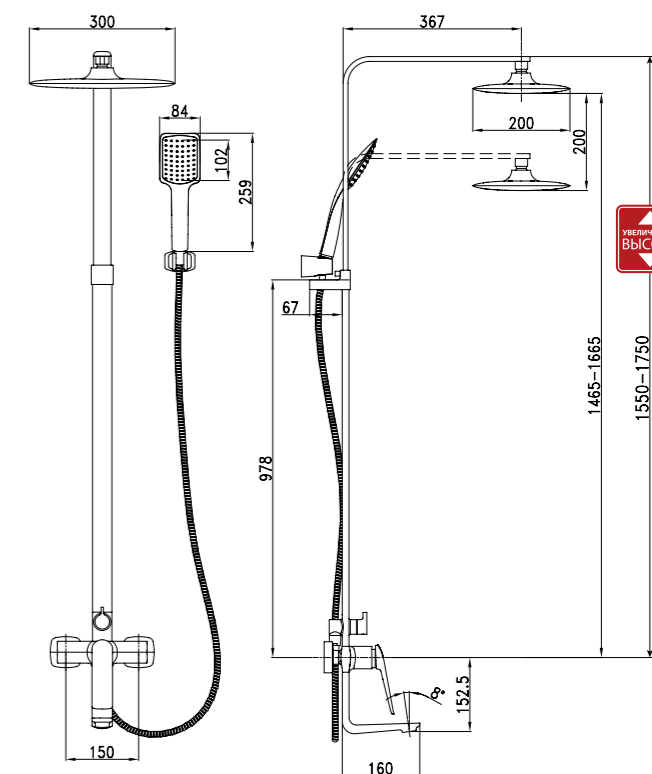

Смеситель для ванны и душа с регулируемой высотой штанги, поворотным изливом и верхней душевой лейкой «Тропический дождь»

- Поворотный излив с аэратором Neoperl® Slim SSR
- Керамический картридж Sedal® 35 мм
- Трехпозиционный картриджный переключатель
- Верхняя поворотная душевая лейка «Тропический дождь» 300x200 мм
- 1-функциональная лейка 84x102 мм
- Настенное поворотное крепление для лейки
- Душевой шланг 2 м
- Металлическая рукоятка