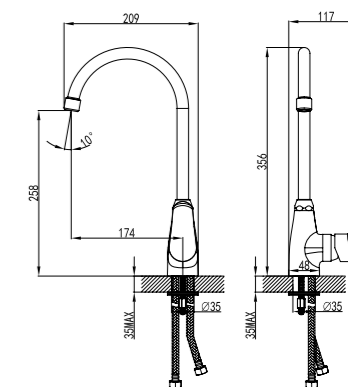

NEW
НОВИНКА