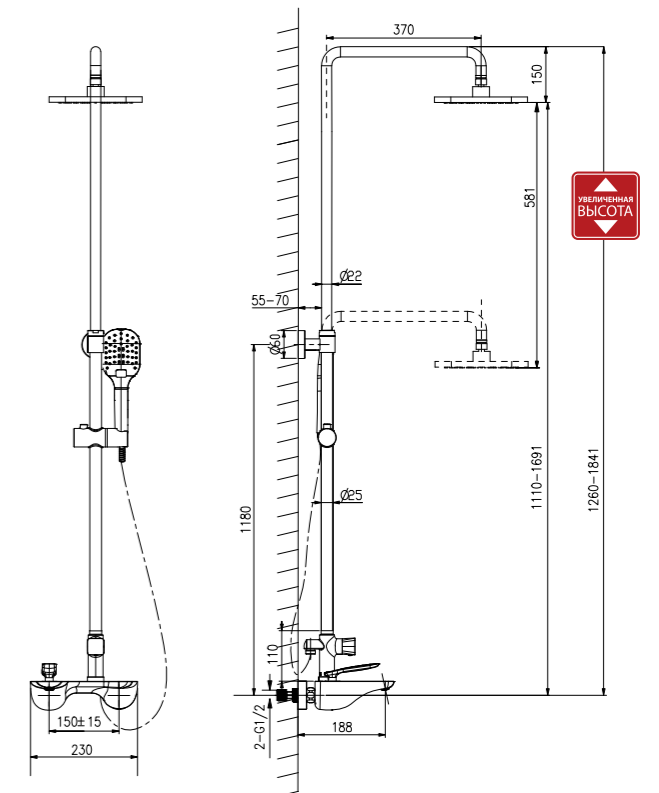

Смеситель для ванны и душа с регулируемой высотой штанги, монолитным изливом и верхней душевой лейкой «Тропический дождь»

- Аэратор
- Керамический картридж 35 мм
- Трехпозиционный картриджный переключатель
- Верхняя поворотная душевая лейка «Тропический дождь» 240x190 мм
- 3-функциональная лейка 100x95 мм
- Регулируемое по высоте крепление для лейки
- Душевой шланг 1,5 м
- Металлическая рукоятка