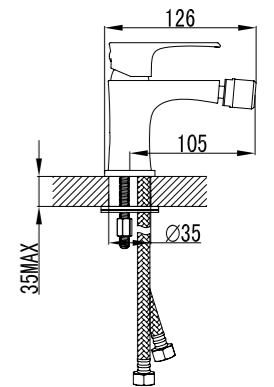

plus FACTOR

Плюс для дома и бюджета.

Смеситель для душа

- Керамический картридж 35 мм
- Аксессуары в комплекте: шланг 1,5 м, настенное фиксированное крепление, 1-функциональная лейка Ø66 мм
- Металлическая рукоятка

LM1603C

Аксессуары
в комплекте

Смеситель для кухни
с поворотным изливом

- Аэратор с изменяемым углом подачи воды
- Керамический картридж 25 мм
- Гибкая подводка 1/2" 35 см
- Металлическая рукоятка

LM1605C

Смеситель для умывальника

МОНОЛИТНЫЙ

- Аэратор
- Керамический картридж 25 мм
- Гибкая подводка 1/2" 35 см
- Металлическая рукоятка

LM1606C

Смеситель для биде

- Поворотный аэратор
- Керамический картридж 25 мм
- Гибкая подводка 1/2" 35 см
- Металлическая рукоятка

LM1608C

Смеситель для ванны

С МОНОЛИТНЫМ ИЗЛИВОМ

- Аэратор
- Керамический картридж 35 мм
- Переключатель с керамическими пластинами
- Аксессуары в комплекте: шланг 1,5 м, настенное фиксированное крепление, 1-функциональная лейка Ø66 мм
- Металлическая рукоятка

LM1612C

Аксессуары
в комплекте

Смеситель универсальный

с плоским поворотным изливом 300 мм

- Аэратор
- Керамический картридж 35 мм
- Переключатель с керамическими пластинами
- Аксессуары в комплекте: шланг 1,5 м, настенное фиксированное крепление, 1-функциональная лейка Ø66 мм
- Металлическая рукоятка

LM1651C

Аксессуары
в комплекте