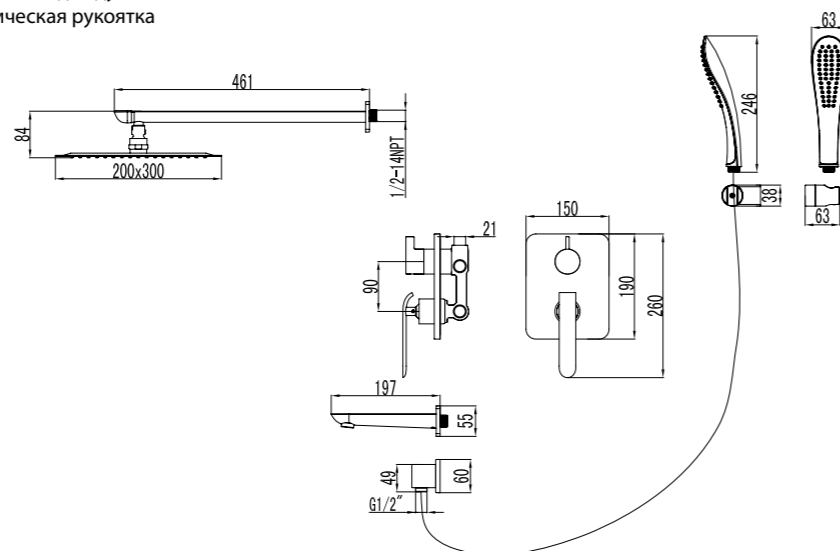

**Смеситель для ванны и душа
встраиваемый**

- Встраиваемый наполнитель для ванны со скрытым аэратором Neoperl® Slim SSR с изменяемым углом подачи воды
- Керамический картридж Sedal® 35 мм
- Трехпозиционный картриджный переключатель
- Верхняя поворотная душевая лейка «Тропический дождь» 200x300 мм
- 1-функциональная лейка 63x112 мм
- Настенное поворотное крепление для лейки
- Душевой шланг 2 м, ПВХ
- Подключение для душевого шланга
- Металлическая рукоятка

LM4922CW