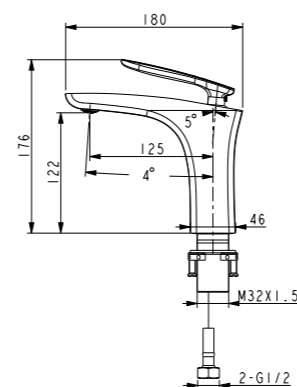

BELLARIO

Притяжение магии стильных форм.

**Смеситель для умывальника
МОНОЛИТНЫЙ**

- Аэратор
- Керамический картридж 35 мм
- Гибкая подводка 1/2" 60 см
- Металлическая рукоятка

NEW
НОВИНКА

LM6806C

Смеситель для ванны и душа с регулируемой высотой штанги, монолитным изливом и верхней душевой лейкой «Тропический дождь»

- Аэратор
- Керамический картридж 35 мм
- Трехпозиционный картриджный переключатель
- Верхняя поворотная душевая лейка «Тропический дождь» 240x190 мм
- 3-функциональная лейка 100x95 мм
- Регулируемое по высоте крепление для лейки
- Душевой шланг 1,5 м
- Металлическая рукоятка

NEW
НОВИНКА

LM6862C