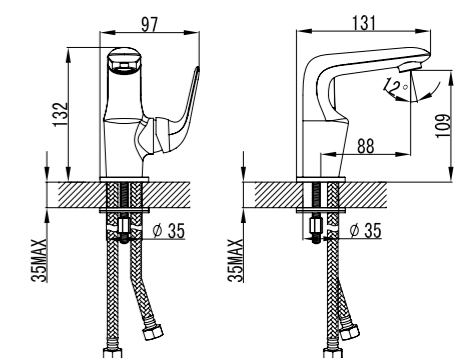

Смеситель для умывальника монолитный

- Аэратор
- Керамический картридж 25 мм
- Гибкая подводка 1/2" 35 см
- Металлическая рукоятка