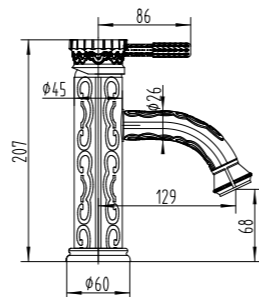

NEW
НОВИНКА

LM6606ORB