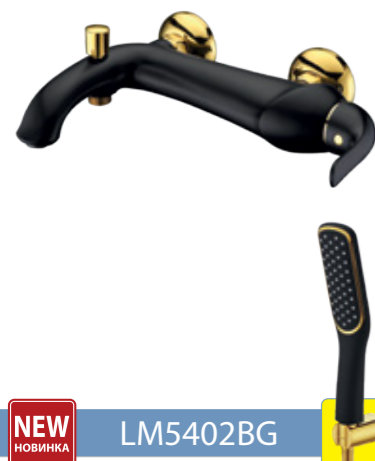

NEW  
НОВИНКА

LM5451BG

Аксессуары  
в комплекте

SWAN

SWAN

**Смеситель для ванны  
С МОНОЛИТНЫМ ИЗЛИВОМ**

- Аэратор
- Керамический картридж 35 мм
- Кнопочный переключатель с функцией ручной фиксации
- Аксессуары в комплекте: шланг 1,5 м, настенное крепление, 1-функциональная лейка 57x129 мм
- Металлическая рукоятка