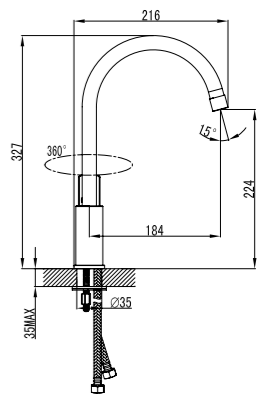

- Аэратор с изменяемым углом подачи воды
- Керамический картридж 25 мм
- Гибкая подводка 1/2" 35 см
- Металлическая рукоятка

LM1505C

**Смеситель для умывальника  
МОНОЛИТНЫЙ**

- Аэратор
- Керамический картридж 25 мм
- Гибкая подводка 1/2" 35 см
- Металлическая рукоятка