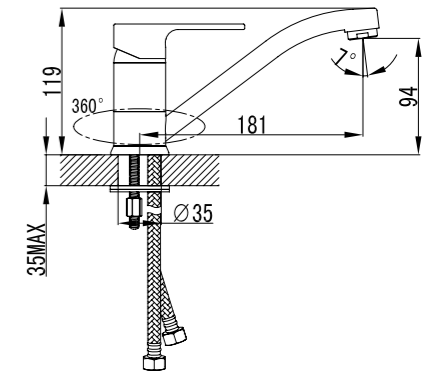

**Смеситель для кухни
с поворотным изливом**

- Аэратор
- Керамический картридж 35 мм
- Гибкая подводка 1/2" 35 см
- Металлическая рукоятка