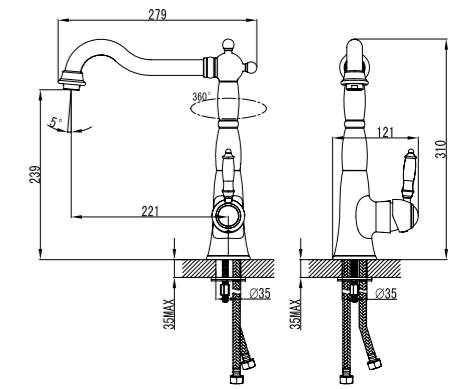

LM4805B

**Смеситель для умывальника  
МОНОЛИТНЫЙ**

- Аэратор Neoperl® Cascade®
- Керамический картридж 35 мм
- Гибкая подводка 1/2" 60 см
- Донный клапан Click/Clack 1/4" в цвет смесителя
- Металлическая рукоятка