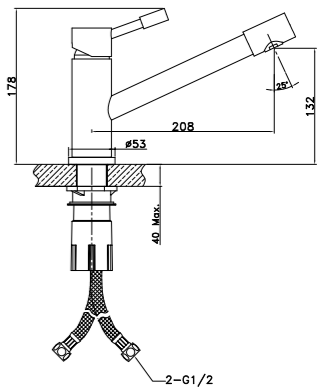

LM5073S

Смеситель для кухни
с поворотным изливом

- Аэратор Neoperl® Perlator®
- Керамический картридж Sedal® 40 мм
- Гибкая подводка 1/2" 60 см
- Металлическая рукоятка