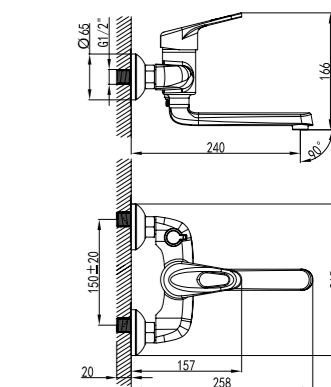

LM4114C

Аксессуары
в комплекте