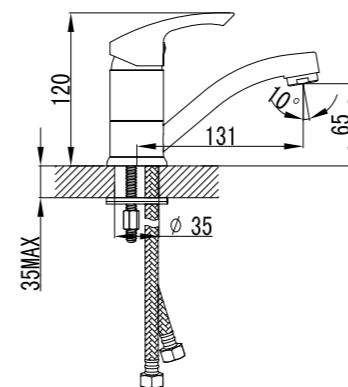

Смеситель для биде

- Поворотный аэратор
- Керамический картридж 25 мм
- Гибкая подводка 1/2" 35 см
- Металлическая рукоятка

**Смеситель для умывальника и биде
МОНОЛИТНЫЙ**

- Аэратор
- Керамический картридж 35 мм
- Аксессуары в комплекте: лейка для биде с нажимным механизмом, шланг 1,5 м, настенное крепление для лейки
- Гибкая подводка 1/2" 35 см
- Металлическая рукоятка

**Смеситель с гигиеническим душем
встраиваемый**

- Керамический картридж 25 мм
- Подключение для шланга с креплением для лейки
- Аксессуары в комплекте: лейка для биде с нажимным механизмом, шланг 1,5 м
- Металлическая рукоятка

NEW
НОВИНКА

**Смеситель для умывальника
с поворотным изливом**

- Аэратор
- Керамический картридж 35 мм
- Гибкая подводка 1/2" 35 см
- Металлическая рукоятка

LM1107C

**Смеситель универсальный
с плоским поворотным изливом 300 мм**

- Аэратор
- Керамический картридж 35 мм
- Переключатель с керамическими пластинами
- Аксессуары в комплекте: шланг 1,5 м, настенное фиксированное крепление, 1-функциональная лейка Ø66 мм
- Металлическая рукоятка

Аксессуары
в комплекте