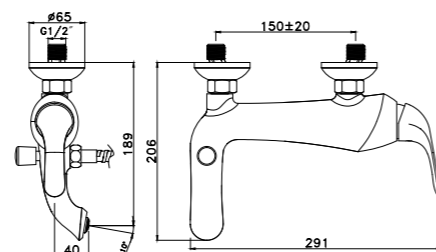

NEW  
НОВИНКА

LM5451BG

Аксессуары  
в комплекте

SWAN

SWAN

**Смеситель для ванны  
С МОНОЛИТНЫМ ИЗЛИВОМ**

- Аэратор
- Керамический картридж 35 мм
- Кнопочный переключатель с функцией ручной фиксации
- Аксессуары в комплекте: шланг 1,5 м, настенное крепление, 1-функциональная лейка 57x129 мм
- Металлическая рукоятка