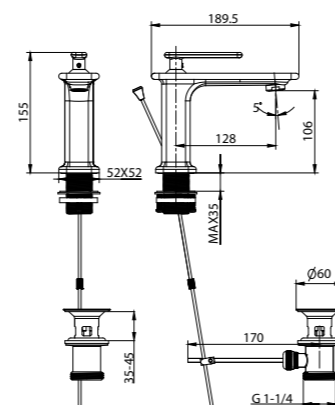

**Смеситель для умывальника**  
МОНОЛИТНЫЙ

- Аэратор Neoperl® Cascade®
- Керамический картридж Sedal® 25 мм
- Гибкая подводка 1/2" 60 см
- Донный клапан 1 1/4" цвета «золото»
- Металлическая рукоятка

Донный клапан  
цвета «золото»