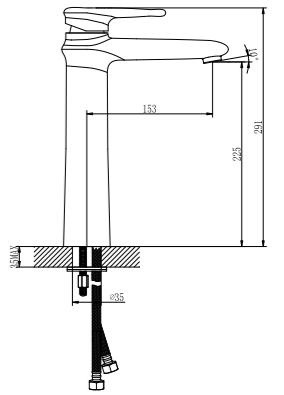

Смеситель для биде

- Поворотный аэратор
- Керамический картридж 40 мм
- Гибкая подводка 1/2" 35 см
- Металлическая рукоятка

LM4408C

Смеситель для умывальника

МОНОЛИТНЫЙ

- Аэратор
- Керамический картридж 40 мм
- Гибкая подводка 1/2" 35 см
- Металлическая рукоятка

Смеситель для ванны с поворотным изливом

- Аэратор
- Керамический картридж 40 мм
- Переключатель с керамическими пластинами
- Аксессуары в комплекте: шланг 1,5 м, настенное поворотное крепление, 1-функциональная лейка Ø106 мм
- Металлическая рукоятка

LM4414C

Аксессуары в комплекте

Смеситель на борт ванны с монолитным изливом

С МОНОЛИТНЫМ ИЗЛИВОМ

- Аэратор
- Керамический картридж Sedal® 40 мм
- Переключатель с керамическими пластинами
- Аксессуары в комплекте: шланг 2 м, настенное поворотное крепление, 5-функциональная лейка Ø100 мм
- Гибкая подводка 1/2" 35 см
- Металлическая рукоятка

Аксессуары в комплекте

Смеситель для умывальника и биде

МОНОЛИТНЫЙ

- Аэратор
- Керамический картридж 40 мм
- Аксессуары в комплекте: лейка для биде с нажимным механизмом, шланг 1,5 м, настенное крепление для лейки
- Гибкая подводка 1/2" 35 см
- Металлическая рукоятка