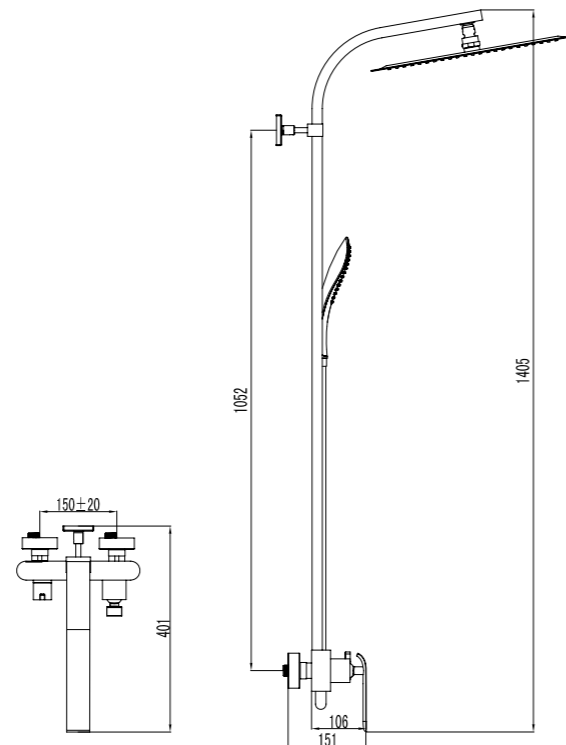

Смеситель для душа с фиксированной высотой штанги и верхней душевой лейкой «Тропический дождь»

- Керамический картридж Sedal® 35 мм
- Переключатель с керамическими пластинами
- Верхняя поворотная душевая лейка «Тропический дождь» 200x300 мм
- 1-функциональная лейка 63x112 мм
- Регулируемое по высоте крепление для лейки
- Душевой шланг 1,5 м, ПВХ
- Металлическая рукоятка

LM4960CW