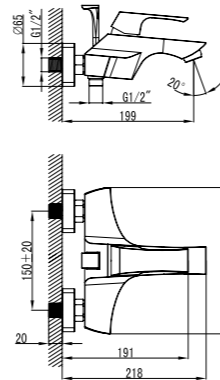

UNIT

Совершенство изгибов и гармония граней.

**Смеситель для ванны
с монолитным изливом**

- Аэратор
- Эко-картридж 35 мм
- Кнопочный переключатель с функцией ручной фиксации
- Аксессуары в комплекте: шланг 1,5 м, настенное поворотное крепление, 1-функциональная лейка 43x216 мм
- Металлическая рукоятка

LM4502C

Аксессуары
в комплекте

ECO
35mm

Смеситель для душа

- Эко-картридж 35 мм
- Аксессуары в комплекте: шланг 1,5 м, настенное поворотное крепление, 1-функциональная лейка 43x216 мм
- Металлическая рукоятка

LM4503C

Аксессуары
в комплекте

ECO
35mm

**Смеситель для кухни
с поворотным изливом**

- Аэратор
- Эко-картридж 35 мм
- Гибкая подводка 1/2" 35 см
- Металлическая рукоятка

LM4505C

ECO
35mm

**Смеситель для умывальника
МОНОЛИТНЫЙ**

- Аэратор
- Эко-картридж 35 мм
- Гибкая подводка 1/2" 35 см
- Металлическая рукоятка

LM4506C

ECO
35mm

Смеситель для биде

- Поворотный аэратор
- Эко-картридж 35 мм
- Гибкая подводка 1/2" 35 см
- Металлическая рукоятка

LM4508C

ECO
35mm