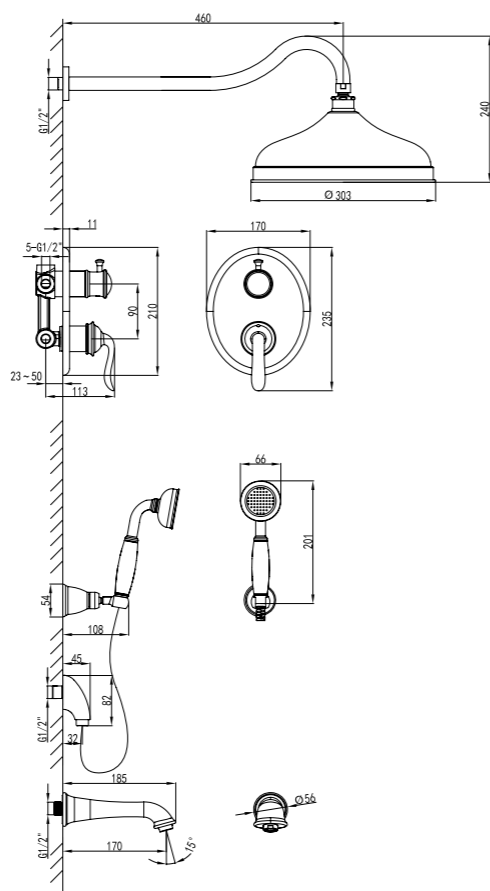

NEW
НОВИНКА

LM4722G

Смеситель для душа с регулируемой высотой штанги и верхней душевой лейкой «Тропический дождь»

- Керамический картридж Sedal® 35 мм
- Переключатель с керамическими пластинами
- Верхняя поворотная душевая лейка «Тропический дождь» Ø204 мм
- 1-функциональная лейка Ø66 мм
- Настенное поворотное крепление для лейки
- Душевой шланг 1,5 м
- Металлическая рукоятка