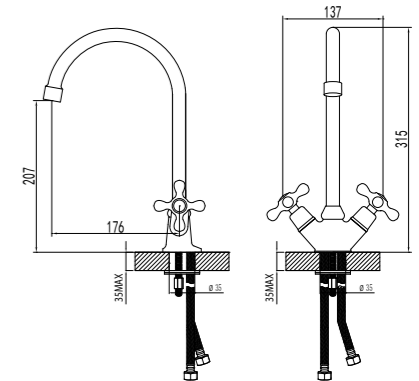

STANDARD

Классика всегда в моде.

LM2102C

Смеситель для ванны с фиксированным изливом

- Аэратор
- Кран-буксы с керамическими пластинами (угол поворота – 180 градусов)
- Флажковый переключатель
- Аксессуары в комплекте: шланг 1,5 м, настенное поворотное крепление, 1-функциональная лейка Ø106 мм
- Металлические рукоятки

Аксессуары в комплекте

LM2104C

Смеситель для кухни с поворотным изливом

- Аэратор
- Кран-буксы с керамическими пластинами (угол поворота – 180 градусов)
- Гибкая подводка 1/2" 35 см
- Металлические рукоятки

LM2105C

Смеситель для кухни с поворотным изливом

- Аэратор
- Кран-буксы с керамическими пластинами (угол поворота – 180 градусов)
- Гибкая подводка 1/2" 35 см
- Металлические рукоятки

LM2106C

Смеситель для умывальника монолитный

- Аэратор
- Кран-буксы с керамическими пластинами (угол поворота – 180 градусов)
- Гибкая подводка 1/2" 35 см
- Металлические рукоятки

LM2109C

Смеситель для кухни с поворотным изливом

- Аэратор
- Кран-буксы с керамическими пластинами (угол поворота – 180 градусов)
- Гибкая подводка 1/2" 35 см
- Металлические рукоятки