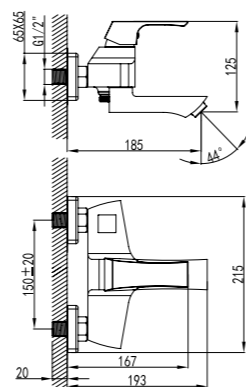

Смеситель для ванны с фиксированным изливом

- Аэратор
- Эко-картридж 35 мм
- Переключатель с керамическими пластинами
- Аксессуары в комплекте: шланг 1,5 м, настенное поворотное крепление, 1-функциональная лейка 43x216 мм
- Металлическая рукоятка