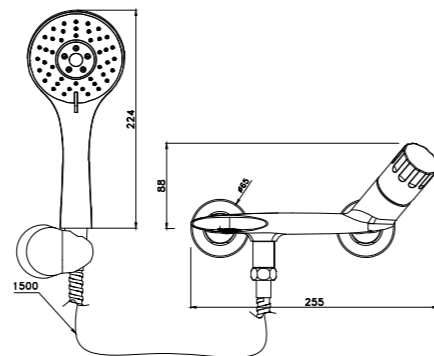

**Смеситель для ванны
с монолитным изливом**

- Аэратор
- Керамический картридж 35 мм
- Переключатель с функцией ручной фиксации
- Аксессуары в комплекте: шланг 1,5 м, настенное поворотное крепление, 3-функциональная лейка Ø100 мм
- Металлическая рукоятка