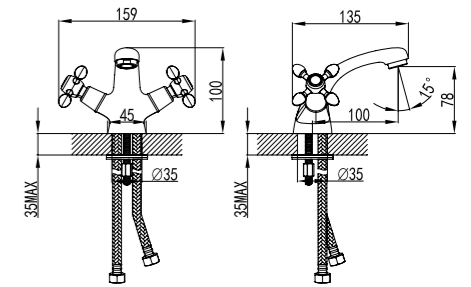

Смеситель для умывальника
МОНОЛИТНЫЙ

- Аэратор
- Кран-буксы с керамическими пластинами (угол поворота – 90 градусов)
- Гибкая подводка 1/2" 35 см
- Металлические рукоятки