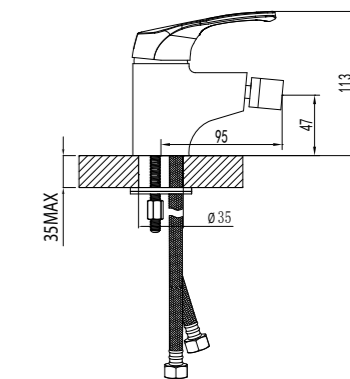

LM3106C

**Смеситель для умывальника  
с поворотным изливом**

- Аэратор
- Керамический картридж 35 мм
- Гибкая подводка 1/2" 35 см
- Металлическая рукоятка

LM3107C

**Смеситель для биде**

- Поворотный аэратор
- Керамический картридж 35 мм
- Гибкая подводка 1/2" 35 см
- Металлическая рукоятка