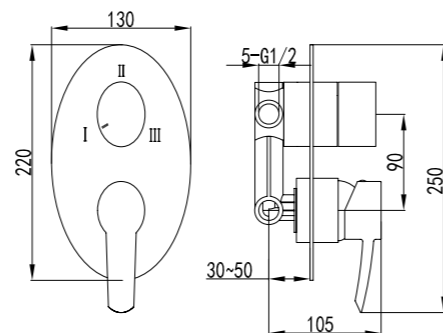

NEW  
НОВИНКА

LM3227C

**Смеситель для ванны и душа  
встраиваемый**

- Эко-картридж 35 мм
- Трехпозиционный картриджный переключатель
- Металлическая рукоятка

NEW  
НОВИНКА

LM3228C

**Смеситель для ванны  
на 4 отверстия**