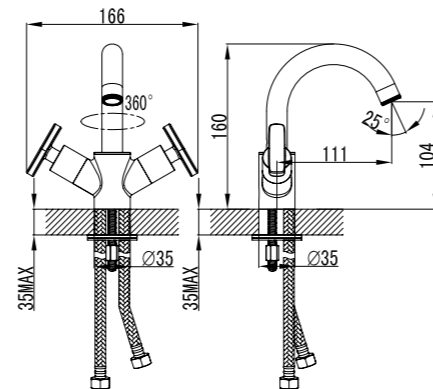

- Аэратор с изменяемым углом подачи воды
- Кран-буксы с керамическими пластинами (угол поворота – 90 градусов)
- Гибкая подводка 1/2" 35 см
- Металлические рукоятки