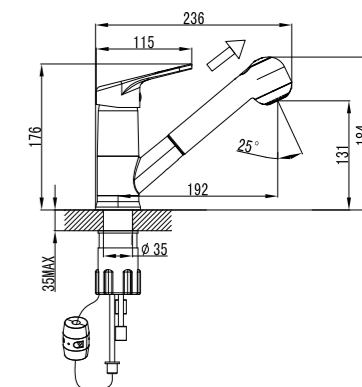

### Смеситель для кухни с вытягивающимся поворотным изливом

- Эко-картридж 40 мм
- 2-х функциональная излив-лейка с аэратором Neoperl® Cascade® и гибким шлангом 1,5 м
- Гибкая подводка 1/2" 35 см
- Свинцовый отвес
- Металлическая рукоятка