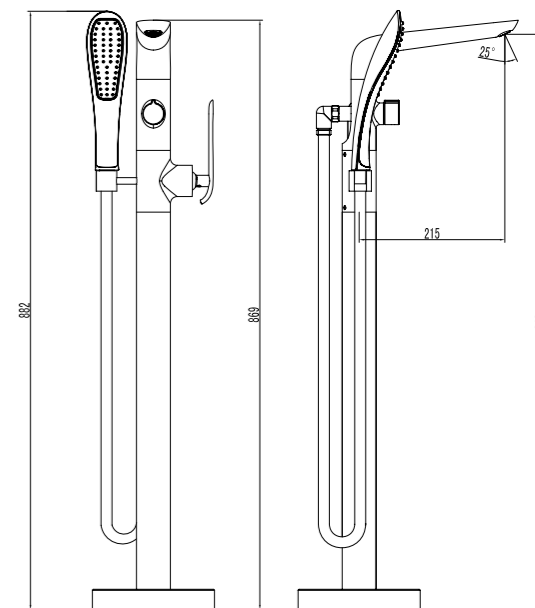

**Смеситель для ванны
напольный**

- Скрытый аэратор Neoperl® Slim SSR с изменяемым углом подачи воды
- Керамический картридж Sedal® 35 мм
- Переключатель с керамическими пластинами
- Аксессуары в комплекте: шланг 1,5 м, 1-функциональная лейка 63x112 мм
- Металлическая рукоятка