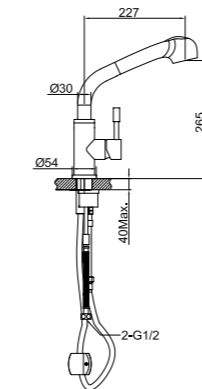

Смеситель для кухни
с поворотным изливом

- Аэратор Neoperl® Perlator®
- Керамический картридж Sedal® 35 мм
- Гибкая подводка 1/2" 60 см
- Металлическая рукоятка

Смеситель для кухни
с поворотным изливом

- Аэратор Neoperl® Perlator®
- Керамический картридж Sedal® 35 мм
- Гибкая подводка 1/2" 60 см
- Металлическая рукоятка

Смеситель для кухни
с вытягивающимся поворотным изливом

- 1-функциональная излив-лейка с аэратором Neoperl® Perlator® и гибким шлангом 1,5 м
- Керамический картридж Sedal® 35 мм
- Гибкая подводка 1/2" 60 см
- Свинцовый отвес
- Металлическая рукоятка

Смеситель для кухни
с поворотным изливом

- Аэратор Neoperl® Perlator®
- Кран-буксы с керамическими пластинами (угол поворота – 180 градусов)
- Гибкая подводка 1/2" 60 см
- Металлические рукоятки

Смеситель для кухни
с вытягивающимся поворотным изливом

- 2-х функциональная излив-лейка с аэратором Neoperl® Perlator® и гибким шлангом 1,5 м
- Керамический картридж Sedal® 35 мм
- Гибкая подводка 1/2" 60 см
- Свинцовый отвес
- Металлическая рукоятка

Смеситель для кухни
с поворотным изливом

- Аэратор Neoperl® Perlator®
- Керамический картридж Sedal® 35 мм
- Гибкая подводка 1/2" 60 см
- Металлическая рукоятка

Смеситель для кухни
с поворотным изливом

- Аэратор Neoperl® Perlator®
- Керамический картридж Sedal® 35 мм
- Гибкая подводка 1/2" 60 см
- Металлическая рукоятка

Дозатор для жидких моющих средств
врезной

- Объем – 300 мл
- Высота – 280 мм