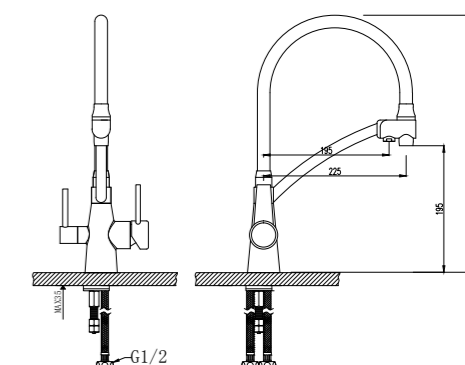

Смеситель для кухни с подключением к фильтру с питьевой водой

- Аэратор для водопроводной воды
- Аэратор для питьевой воды
- Керамический картридж Sedal® 35 мм
- Для крана с питьевой водой: кран-букса с керамическими пластинами (угол поворота – 90 градусов)
- Гибкая подводка 1/2" 50 см
- Переходник для подключения шланга от фильтра с питьевой водой
- Металлические рукоятки