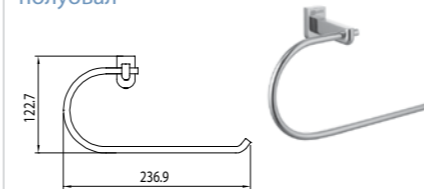

Держатель для полотенец полуовал

OMEGA LM3135C