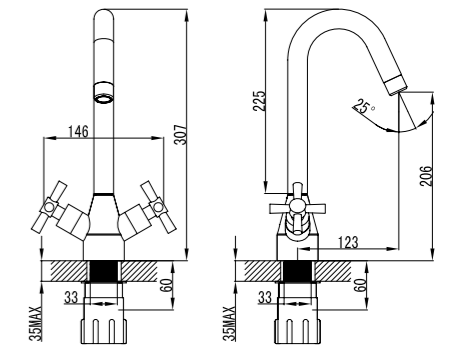

LM2207C

Смеситель для умывальника с поворотным изливом

- Аэратор
- Кран-буксы с керамическими пластинами (угол поворота – 180 градусов)
- Гибкая подводка 1/2" 35 см
- Металлические рукоятки