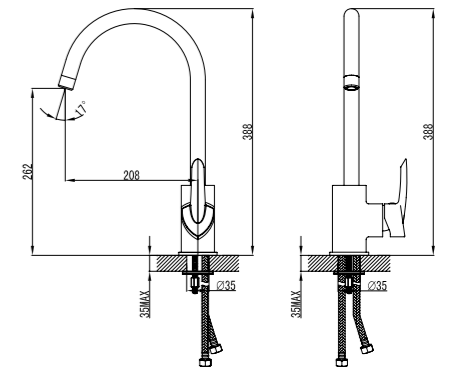

MARS

Красота и эргономика в оригинальном дизайне.

**Смеситель для ванны
с монолитным изливом**

- Аэратор
- Эко-картридж 35 мм
- Кнопочный переключатель с функцией ручной фиксации
- Аксессуары в комплекте: шланг 1,5 м, настенное поворотное крепление, 1-функциональная лейка Ø106 мм
- Металлическая рукоятка

LM3502C

Аксессуары
в комплекте

**Смеситель для кухни
с поворотным изливом**

- Аэратор
- Эко-картридж 35 мм
- Гибкая подводка 1/2" 35 см
- Металлическая рукоятка

LM3505C

**Смеситель для умывальника
МОНОЛИТНЫЙ**

- Аэратор
- Эко-картридж 35 мм
- Гибкая подводка 1/2" 35 см
- Металлическая рукоятка

LM3506C

**Смеситель универсальный
с плоским поворотным изливом 350 мм**

- Аэратор
- Эко-картридж 35 мм
- Кнопочный переключатель с функцией ручной фиксации
- Аксессуары в комплекте: шланг 1,5 м, настенное поворотное крепление, 1-функциональная лейка Ø106 мм
- Металлическая рукоятка

LM3501C

Аксессуары
в комплекте

Смеситель для биде

- Поворотный аэратор
- Эко-картридж 35 мм
- Гибкая подводка 1/2" 35 см
- Металлическая рукоятка

LM3508C