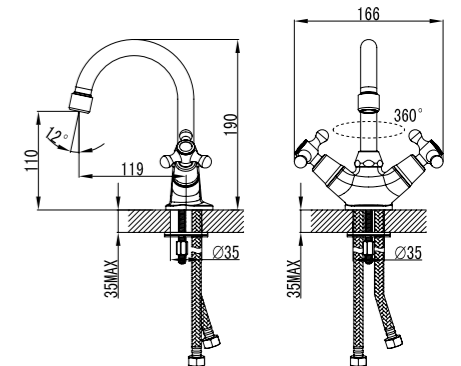

plus HARMONY

Плюс для дома и бюджета.

Смеситель для кухни с поворотным изливом

- Аэратор
- Кран-буксы с керамическими пластинами (угол поворота – 180 градусов)
- Гибкая подводка 1/2" 35 см
- Металлические рукоятки

LM1404C

Смеситель для кухни с поворотным изливом

- Аэратор
- Кран-буксы с керамическими пластинами (угол поворота – 180 градусов)
- Гибкая подводка 1/2" 35 см
- Металлические рукоятки

LM1405C

Смеситель для умывальника с поворотным изливом

- Аэратор
- Кран-буксы с керамическими пластинами (угол поворота – 180 градусов)
- Гибкая подводка 1/2" 35 см
- Металлические рукоятки

LM1407C

Смеситель универсальный с круглым поворотным изливом 300 мм

- Аэратор
- Кран-буксы с керамическими пластинами (угол поворота – 180 градусов)
- Переключатель с керамическими пластинами
- Аксессуары в комплекте: шланг 1,5 м, 1-функциональная лейка Ø66 мм
- Металлические рукоятки

LM1451C

Аксессуары
в комплекте

plus HARMONY