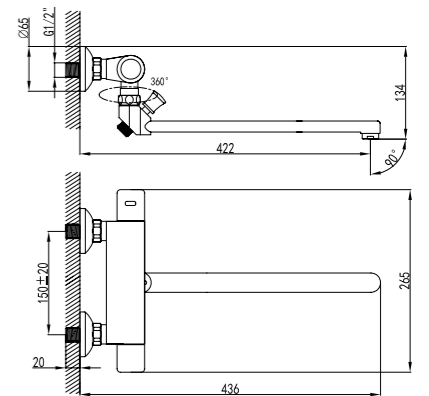

Смеситель для умывальника
с поворотным изливом

- Аэратор
- Термостатический картридж Sedal® с гелевым термоэлементом Vernet® и фиксатором
- Керамический запорный элемент
- Гибкая подводка 1/2" 35 см

LM7736C