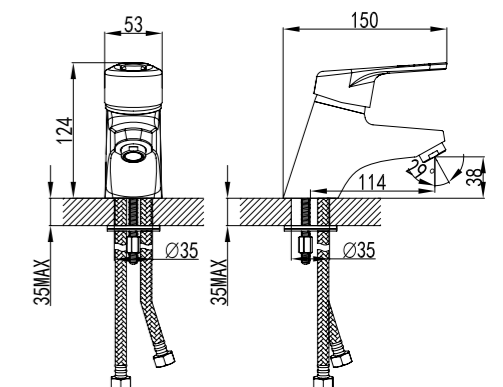

**Смеситель для умывальника
монолитный**

- Аэратор
- Эко-картридж 40 мм
- Гибкая подводка 1/2" 35 см
- Металлическая рукоятка