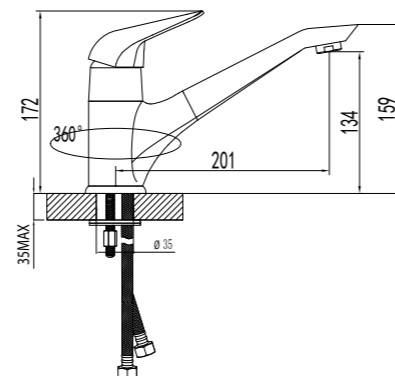

POSEIDON

Мощь и сила водной стихии дали жизнь стремительным линиям этой серии.

Смеситель для кухни с поворотным изливом

- Аэратор
- Эко-картридж 40 мм
- Гибкая подводка 1/2" 35 см
- Металлическая рукоятка

LM4204C

Смеситель для умывальника монолитный

- Аэратор
- Эко-картридж 40 мм
- Гибкая подводка 1/2" 35 см
- Металлическая рукоятка

LM4206C

Смеситель для биде

- Поворотный аэратор
- Эко-картридж 40 мм
- Гибкая подводка 1/2" 35 см
- Металлическая рукоятка

LM4208C

Смеситель для ванны с монолитным изливом

- Аэратор
- Эко-картридж 40 мм
- Кнопочный переключатель с функцией ручной фиксации
- Металлическая рукоятка

LM4232C

Смеситель для душа

- Эко-картридж 40 мм
- Металлическая рукоятка

LM4233C