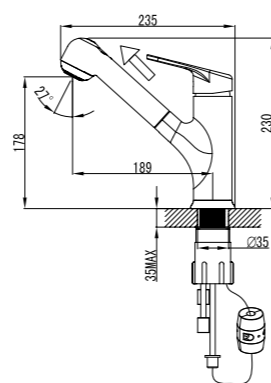

Смеситель для кухни с вытягивающимся поворотным изливом

- Эко-картридж 40 мм
- 2-х функциональная излив-лейка с аэратором Neoperl® Cascade® и гибким шлангом 1,5 м
- Гибкая подводка 1/2" 35 см
- Свинцовый отвес
- Металлическая рукоятка

LM4155C

Смеситель для кухни с поворотным изливом

- Аэратор
- Керамический картридж 35 мм
- Гибкая подводка 1/2" 40 см
- Металлическая рукоятка