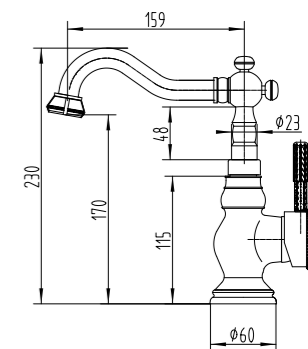

ЦВЕТ ИЗДЕЛИЯ  
COLOR  
БРОНЗА  
BRONZE

NEW  
НОВИНКА

LM6644B

**Смеситель для кухни/умывальника  
с поворотным изливом**

- Аэратор
- Керамический картридж 35 мм
- Гибкая подводка 1/2" 60 см
- Металлическая рукоятка