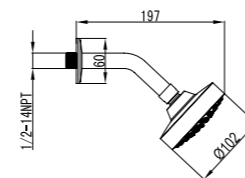

**Смеситель для ванны и душа
встраиваемый**

- Эко-картридж 35 мм
- Кнопочный переключатель с функцией ручной фиксации
- 5-функциональная поворотная лейка верхнего душа Ø102 мм
- Встраиваемый наполнитель для ванны
- Металлическая рукоятка

LM3221C