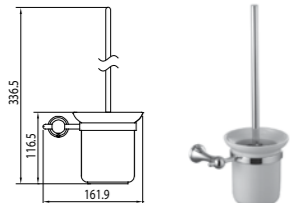

Ершик для унитаза керамический, белый

STANDARD LM2140C

Стаканы для зубных щеток керамические, белые

STANDARD LM2142C

Мыльница керамическая, белая

STANDARD LM2143C

Крючок двойной

OMEGA LM3131C