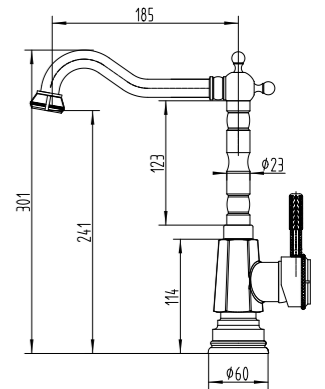

JASMINE

Восточный колорит ручной работы.

Смеситель для кухни/умывальника с поворотным изливом

- Аэратор
- Керамический картридж 35 мм
- Гибкая подводка 1/2" 60 см
- Металлическая рукоятка

ЦВЕТ ИЗДЕЛИЯ
COLOR
БРОНЗА
BRONZE

NEW
НОВИНКА

LM6604B

Смеситель для кухни/умывальника с поворотным изливом

- Аэратор
- Керамический картридж 35 мм
- Гибкая подводка 1/2" 60 см
- Металлическая рукоятка

ЦВЕТ ИЗДЕЛИЯ
COLOR
ЧЁРНАЯ БРОНЗА
BLACK BRONZE

NEW
НОВИНКА

LM6604ORB

Смеситель для кухни с поворотным изливом

- Аэратор
- Керамический картридж 35 мм
- Гибкая подводка 1/2" 60 см
- Металлическая рукоятка

ЦВЕТ ИЗДЕЛИЯ
COLOR
БРОНЗА
BRONZE

NEW
НОВИНКА

LM6605B

Смеситель для кухни с поворотным изливом

- Аэратор
- Керамический картридж 35 мм
- Гибкая подводка 1/2" 60 см
- Металлическая рукоятка

ЦВЕТ ИЗДЕЛИЯ
COLOR
ЧЁРНАЯ БРОНЗА
BLACK BRONZE

NEW
НОВИНКА

LM6605ORB

Смеситель для умывальника монолитный

- Аэратор
- Керамический картридж 35 мм
- Гибкая подводка 1/2" 60 см
- Металлическая рукоятка

ЦВЕТ ИЗДЕЛИЯ
COLOR
БРОНЗА
BRONZE

NEW
НОВИНКА

LM6606B