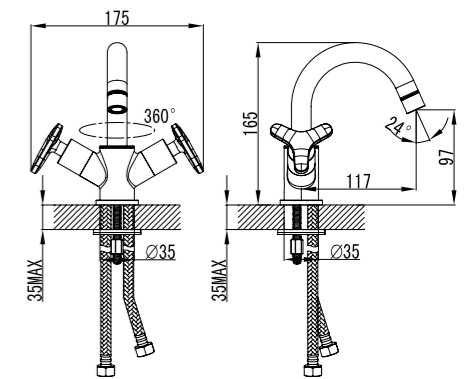

Смеситель для умывальника с поворотным изливом

- Аэратор с изменяемым углом подачи воды
- Кран-буксы с керамическими пластинами (угол поворота – 180 градусов)
- Гибкая подводка 1/2" 35 см
- Металлические рукоятки

LM1912C

Смеситель для ванны с монолитным изливом

- Аэратор
- Кран-буксы с керамическими пластинами (угол поворота – 180 градусов)
- Переключатель с керамическими пластинами
- Аксессуары в комплекте: шланг 1,5 м, 1-функциональная лейка Ø66 мм
- Металлические рукоятки