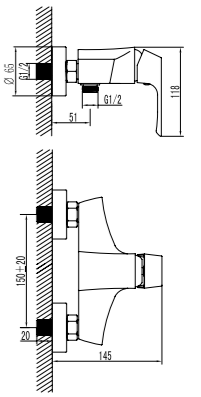

UNIT

Совершенство изгибов и гармония граней.

**Смеситель для ванны
с монолитным изливом**

- Аэратор
- Эко-картридж 35 мм
- Кнопочный переключатель с функцией ручной фиксации
- Аксессуары в комплекте: шланг 1,5 м, настенное поворотное крепление, 1-функциональная лейка 43x216 мм
- Металлическая рукоятка

LM4502C

Аксессуары
в комплекте

ECO
35mm

Смеситель для душа

- Эко-картридж 35 мм
- Аксессуары в комплекте: шланг 1,5 м, настенное поворотное крепление, 1-функциональная лейка 43x216 мм
- Металлическая рукоятка

LM4503C

Аксессуары
в комплекте

ECO
35mm

**Смеситель для кухни
с поворотным изливом**

- Аэратор
- Эко-картридж 35 мм
- Гибкая подводка 1/2" 35 см
- Металлическая рукоятка

LM4505C

ECO
35mm

**Смеситель для умывальника
МОНОЛИТНЫЙ**

- Аэратор
- Эко-картридж 35 мм
- Гибкая подводка 1/2" 35 см
- Металлическая рукоятка

LM4506C

ECO
35mm

Смеситель для биде

- Поворотный аэратор
- Эко-картридж 35 мм
- Гибкая подводка 1/2" 35 см
- Металлическая рукоятка

LM4508C

ECO
35mm