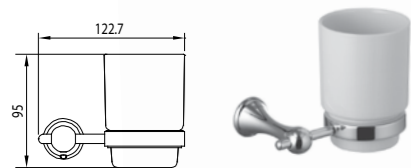

Держатель для полотенец трапеция

STANDARD LM2135C

Стакан для зубных щеток керамический, белый

STANDARD LM2136C

Штанга для полотенец

STANDARD LM2138C

Штанга для полотенец двойная

STANDARD LM2139C