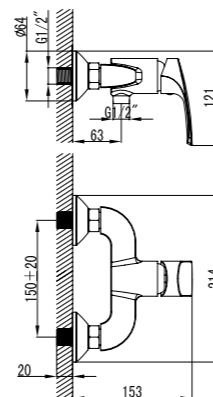

Смеситель для душа

- Керамический картридж 35 мм
- Аксессуары в комплекте: шланг 1,5 м, настенное фиксированное крепление, 1-функциональная лейка Ø66 мм
- Металлическая рукоятка