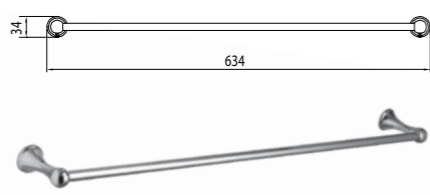

Держатель для полотенец трапеция

STANDARD LM2135C

Стакан для зубных щеток керамический, белый

STANDARD LM2136C

Штанга для полотенец

STANDARD LM2138C

Штанга для полотенец двойная

STANDARD LM2139C