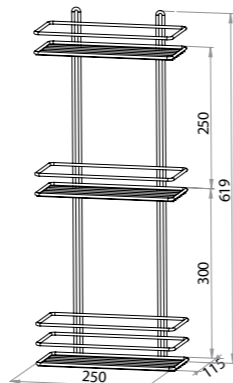

BASIS LM3617C

Аксессуары в комплекте

**Полка прямая, 3-х ярусная**

- Размер (ВхШхГ): 619x250x115 мм

LM8233C

ВНИМАНИЕ К ДЕТАЛЯМ!

PARTNER LM6546C

COMFORT LM3061C