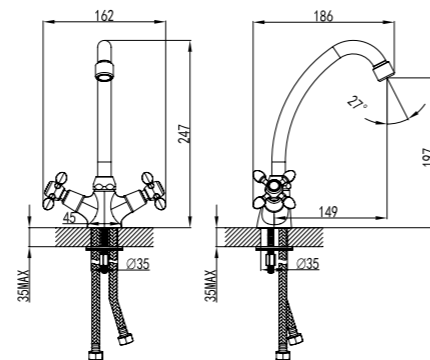

NEW  
НОВИНКА

LM7551C

Аксессуары  
в комплекте

PRACTICA

VISTA

Новые грани классических решений.

**Смеситель для кухни**  
с поворотным изливом

- Аэратор
- Кран-буксы с керамическими пластинами (угол поворота – 90 градусов)
- Гибкая подводка 1/2" 35 см
- Металлические рукоятки