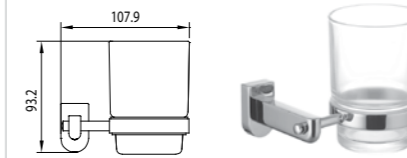

Стакан для зубных щеток стеклянный, прозрачный

OMEGA LM3136C