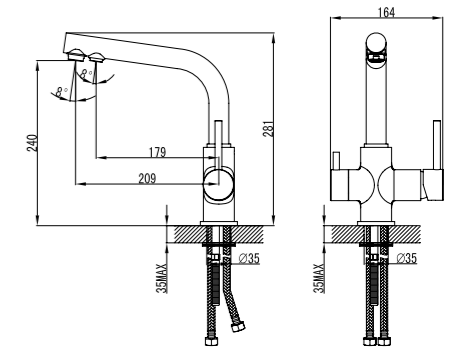

Смеситель для кухни
с подключением к фильтру
с питьевой водой

- Аэратор для водопроводной воды
- Аэратор для питьевой воды
- Керамический картридж 35 мм
- Для крана с питьевой водой: кран-букса с керамическими пластинами (угол поворота – 90 градусов)
- Гибкая подводка 1/2" 45 см
- Переходник для подключения шланга от фильтра с питьевой водой
- Металлические рукоятки

LM3065C