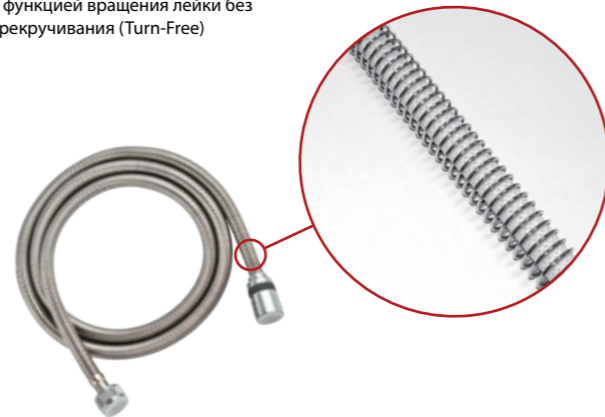

LE8034S

**Стальной, хромированный**

- Длина – 1,2 м
- С функцией вращения лейки без перекручивания (Turn-Free)
- Оплетка с двойным загибом

LE8047S

**Пружинный, стальной, хромированный**

- Длина – 1,5 м
- С функцией вращения лейки без перекручивания (Turn-Free)