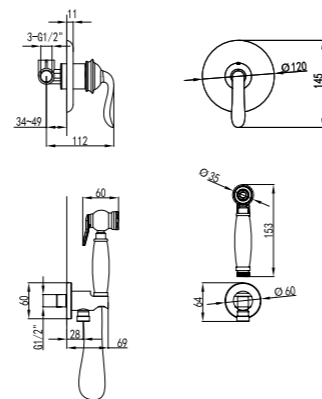

**Смеситель с гигиеническим душем
встраиваемый**

- Керамический картридж Sedal® 35 мм
- Подключение для шланга с креплением для лейки
- Аксессуары в комплекте: лейка для биде с нажимным механизмом, шланг 1,5 м
- Металлическая рукоятка

NEW
НОВИНКА

LM4719G

Смеситель для ванны и душа встраиваемый

- Встраиваемый наполнитель для ванны с аэратором
- Керамический картридж Sedal® 35 мм
- Трехпозиционный картриджный переключатель
- Верхняя поворотная душевая лейка «Тропический дождь» Ø303 мм
- 1-функциональная лейка Ø66 мм
- Настенное поворотное крепление для лейки
- Душевой шланг 2 м
- Подключение для душевого шланга
- Металлическая рукоятка