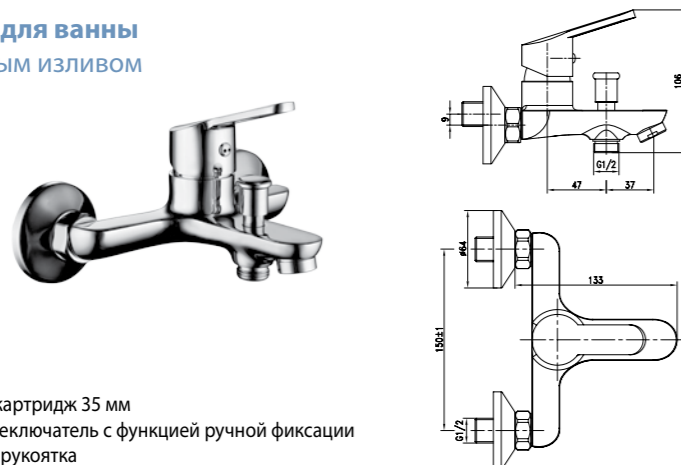

Смеситель для ванны с МОНОЛИТНЫМ ИЗЛИВОМ

- Аэратор
- Керамический картридж 35 мм
- Кнопочный переключатель с функцией ручной фиксации
- Металлическая рукоятка