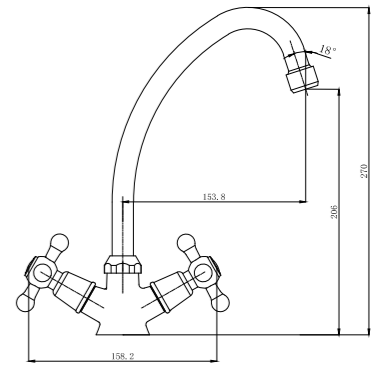

PROMOTION

Отличное решение для проведения промо-акций.

СУПЕРЦЕНА
ДЕШЕВЛЕ НА
50%

по сравнению с моделями со схожим дизайном и функционалом в ассортименте Lemark

Смеситель для кухни с поворотным изливом

- Аэратор
- Кран-буксы с керамическими пластинами (угол поворота – 180 градусов)
- Гибкая подводка 1/2" 40 см
- Металлические рукоятки

LM6040C

Смеситель универсальный с круглым поворотным изливом 300 мм

- Аэратор
- Кран-буксы с керамическими пластинами (угол поворота – 180 градусов)
- Переключатель с керамическими пластинами
- Аксессуары в комплекте: шланг 1,5 м, 5-функциональная лейка Ø100 мм
- Металлические рукоятки

NEW
НОВИНКА

LM6041C

Аксессуары
в комплекте

PROMOTION

PROMOTION