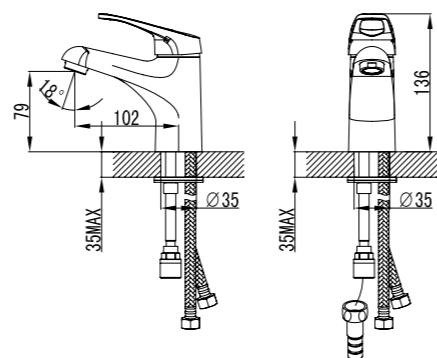

Смеситель для ванны на 3 отверстия

- Каскадный излив
- Керамический картридж 35 мм
- Переключатель с керамическими пластинами
- Аксессуары в комплекте: шланг 2 м, свинцовый отвес, 1-функциональная лейка Ø100 мм
- Металлическая рукоятка

LM3145C

Смеситель для умывальника с каскадным изливом

- Керамический картридж
- Гибкая подводка 1/2" 35 см
- Металлическая рукоятка

LM3146C

Смеситель для кухни с выдвигающимся поворотным изливом

- Керамический картридж 35 мм
- 2-х функциональная излив-лейка с аэратором и гибким шлангом 1,5 м
- Гибкая подводка 1/2" 35 см
- Свинцовый отвес
- Металлическая рукоятка

Смеситель для умывальника и биде монолитный

- Аэратор
- Керамический картридж 35 мм
- Аксессуары в комплекте: лейка для биде с нажимным механизмом, шланг 1,5 м, настенное крепление для лейки
- Гибкая подводка 1/2" 35 см
- Металлическая рукоятка

Смеситель универсальный с плоским поворотным изливом 350 мм

- Аэратор
- Керамический картридж 35 мм
- Переключатель с керамическими пластинами
- Аксессуары в комплекте: шланг 1,5 м, настенное поворотное крепление, 1-функциональная лейка Ø106 мм
- Металлическая рукоятка

Аксессуары в комплекте