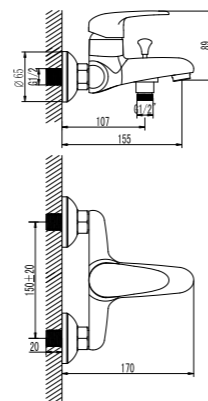

PRAMEN

Источник вдохновения и комфорта.

Смеситель для ванны с монолитным изливом

- Аэратор
- Керамический картридж 35 мм
- Кнопочный переключатель с функцией ручной фиксации
- Аксессуары в комплекте: шланг 1,5 м, настенное поворотное крепление, 1-функциональная лейка Ø106 мм
- Металлическая рукоятка

LM3302C

Аксессуары
в комплекте

Смеситель для душа

- Керамический картридж 35 мм
- Аксессуары в комплекте: шланг 1,5 м, настенное поворотное крепление, 1-функциональная лейка Ø106 мм
- Металлическая рукоятка

Аксессуары
в комплекте

LM3303C

Смеситель для кухни с поворотным изливом

- Аэратор
- Керамический картридж 35 мм
- Гибкая подводка 1/2" 35 см
- Металлическая рукоятка

LM3304C

Смеситель для кухни с поворотным изливом

- Аэратор
- Керамический картридж 35 мм
- Гибкая подводка 1/2" 35 см
- Металлическая рукоятка

LM3305C

Смеситель для умывальника монолитный

- Аэратор
- Керамический картридж 35 мм
- Гибкая подводка 1/2" 35 см
- Металлическая рукоятка

LM3306C