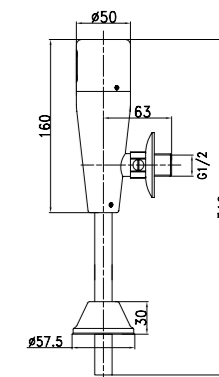

Смеситель для умывальника встраиваемый, бесконтактный (сенсорный)

- Антивандальный аэратор
- Сенсор (время срабатывания: <0,8 с)
- Клапан смешивания горячей и холодной воды с возможностью регулировки (устанавливается за стеной)
- Блок для 4-х элементов питания типа «AA»
- Гибкая подводка 50 см

LM4651CE

Смеситель для умывальника бесконтактный (сенсорный)

- Антивандальный аэратор
- Сенсор (время срабатывания: <0,8 с)
- Клапан смешивания горячей и холодной воды с возможностью регулировки (устанавливается под столешницей)
- Блок для 4-х элементов питания типа «AA»
- Гибкая подводка 50 см

LM4652CE

Смеситель для умывальника бесконтактный (сенсорный)

- Антивандальный аэратор
- Сенсор (время срабатывания: <0,8 с)
- Клапан смешивания горячей и холодной воды с возможностью регулировки (устанавливается под столешницей)
- Блок для подключения к электросети 220В
- Гибкая подводка 50 см

ПИТАНИЕ 220В
220V POWER SUPPLY

LM4652CE-220V

Смеситель для умывальника бесконтактный (сенсорный)

- Антивандальный аэратор
- Сенсор (время срабатывания: <0,8 с)
- Клапан смешивания горячей и холодной воды с возможностью регулировки (устанавливается под столешницей)
- Блок для 4-х элементов питания типа «AA»
- Гибкая подводка 50 см

LM4653CE

Смывное устройство для писсуара бесконтактное (сенсорное)

- Сенсор (время срабатывания: <0,8 с)
- Смывное устройство
- Металлический патрубок

LM4654CE

Смеситель для умывальника бесконтактный (сенсорный)

- Антивандальный аэратор
- Сенсор (время срабатывания: <0,8 с)
- Встроенный блок регулировки температуры воды
- Блок для 4-х элементов питания типа «AA»
- Гибкая подводка 1/2" 45 см
- Металлическая рукоятка

LM4655CE

Смеситель для умывальника бесконтактный (сенсорный)