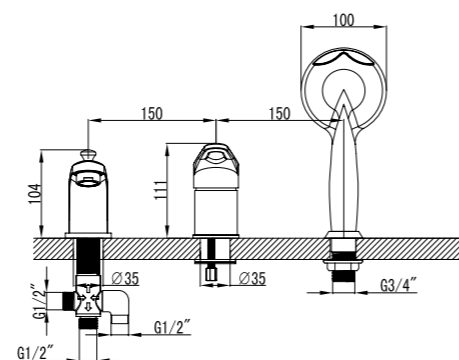

Смеситель для ванны на 3 отверстия

- Аэратор
- Эко-картридж 40 мм
- Кнопочный переключатель с функцией ручной фиксации
- Аксессуары в комплекте: шланг 2 м, свинцовый отвес, 1-функциональная лейка Ø100 мм
- Металлическая рукоятка

LM4145C