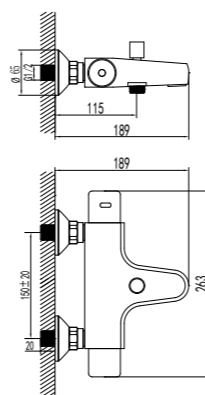

THERMO

Комфортная температура воды –
забота вашего смесителя.

Смеситель для ванны
с монолитным изливом

- Аэратор
- Термостатический картридж Sedal® с гелевым термоэлементом Vernet® и фиксатором
- Керамический запорный элемент
- Кнопочный переключатель с функцией ручной фиксации

LM7732C

Смеситель для душа

- Термостатический картридж Sedal® с гелевым термоэлементом Vernet® и фиксатором
- Керамический запорный элемент

LM7733C

Смеситель универсальный
с плоским поворотным изливом 350 мм

- Аэратор
- Термостатический картридж Sedal® с гелевым термоэлементом Vernet® и фиксатором
- Керамический запорный элемент
- Кнопочный переключатель с функцией ручной фиксации

LM7734C

Смеситель для умывальника
с поворотным изливом

- Аэратор
- Термостатический картридж Sedal® с гелевым термоэлементом Vernet® и фиксатором
- Керамический запорный элемент
- Гибкая подводка 1/2" 35 см

LM7736C

Смеситель для биде
с поворотным изливом

- Поворотный аэратор
- Термостатический картридж Sedal® с гелевым термоэлементом Vernet® и фиксатором
- Керамический запорный элемент
- Гибкая подводка 1/2" 35 см

LM7738C