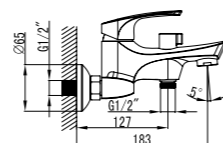

LM1751C

Аксессуары  
в комплекте

plus SHAPE

plus SHAPE

plus SHAPE

**Смеситель для ванны**  
с монолитным изливом

- Аэратор
- Керамический картридж 35 мм
- Переключатель с керамическими пластинами
- Аксессуары в комплекте: шланг 1,5 м, настенное фиксированное крепление, 1-функциональная лейка Ø66 мм
- Металлическая рукоятка