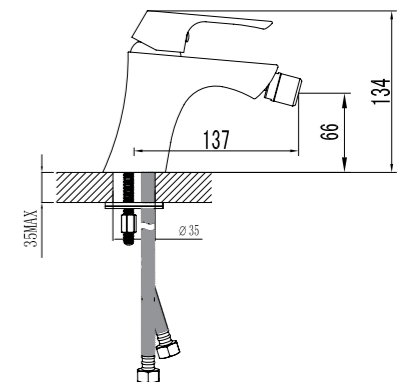

UNIT

Совершенство изгибов и гармония граней.

**Смеситель для ванны
с монолитным изливом**

- Аэратор
- Эко-картридж 35 мм
- Кнопочный переключатель с функцией ручной фиксации
- Аксессуары в комплекте: шланг 1,5 м, настенное поворотное крепление, 1-функциональная лейка 43x216 мм
- Металлическая рукоятка

LM4502C

Аксессуары
в комплекте

ECO
35mm

Смеситель для душа

- Эко-картридж 35 мм
- Аксессуары в комплекте: шланг 1,5 м, настенное поворотное крепление, 1-функциональная лейка 43x216 мм
- Металлическая рукоятка

LM4503C

Аксессуары
в комплекте

ECO
35mm

**Смеситель для кухни
с поворотным изливом**

- Аэратор
- Эко-картридж 35 мм
- Гибкая подводка 1/2" 35 см
- Металлическая рукоятка

LM4505C

ECO
35mm

**Смеситель для умывальника
МОНОЛИТНЫЙ**

- Аэратор
- Эко-картридж 35 мм
- Гибкая подводка 1/2" 35 см
- Металлическая рукоятка

LM4506C

ECO
35mm

Смеситель для биде

- Поворотный аэратор
- Эко-картридж 35 мм
- Гибкая подводка 1/2" 35 см
- Металлическая рукоятка

LM4508C

ECO
35mm