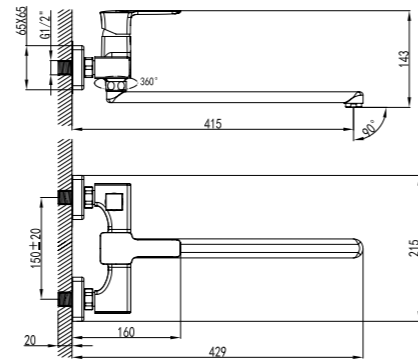

Смеситель для биде

- Поворотный аэратор Neoperl® Cascade®
- Керамический картридж 25 мм
- Гибкая подводка 1/2" 35 см
- Металлическая рукоятка

MAGIC LM3408C

Смеситель для душа

- Керамический картридж 35 мм
- Аксессуары в комплекте: шланг 1,5 м, настенное поворотное крепление, 1-функциональная лейка Ø100 мм
- Металлическая рукоятка

Аксессуары в комплекте

Смеситель универсальный с плоским поворотным изливом 350 мм

- Аэратор Neoperl® Cascade®
- Керамический картридж 35 мм
- Переключатель с керамическими пластинами
- Аксессуары в комплекте: шланг 1,5 м, настенное поворотное крепление, 1-функциональная лейка Ø100 мм
- Металлическая рукоятка

Аксессуары в комплекте

Полка прямая, 3-х ярусная

- Размер (ВхШхГ): 619x250x115 мм

ВНИМАНИЕ К ДЕТАЛЯМ!

10 лет

**БЕСПЛАТНОГО
СЕРВИСНОГО
ОБСЛУЖИВАНИЯ**

Даже при самостоятельной установке!

WWW.LEMARK.SU

Смесители обеспечиваются бесплатным сервисным обслуживанием в течение 10 лет с момента приобретения.

Сервисное обслуживание распространяется на основные рабочие детали смесителей: картриджи, кран-буксы, диверторы-переключатели. В рамках сервисного обслуживания может быть произведен бесплатный ремонт и/или замена указанных деталей: по усмотрению сервис-центра в соответствии с условиями, подробно описанными в гарантийном талоне.

Бесплатным сервисным обслуживанием вправе воспользоваться только конечные потребители при предъявлении полностью заполненного гарантийного талона, кассового и товарного чеков. На смесители, установленные в местах общественного пользования, бесплатное сервисное обслуживание не распространяется.