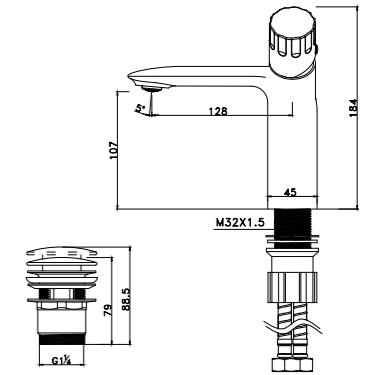

Смеситель для умывальника

МОНОЛИТНЫЙ

- Аэратор
- Керамический картридж 35 мм
- Гибкая подводка 1/2" 45 см
- Донный клапан Click/Clack 1/4" в цвет смесителя
- Металлическая рукоятка