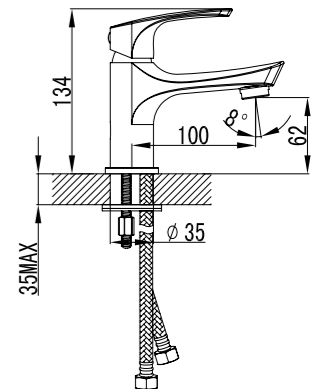

plus SHAPE

Плюс для дома и бюджета.

Смеситель для кухни с поворотным изливом

- Аэратор
- Керамический картридж 35 мм
- Гибкая подводка 1/2" 35 см
- Металлическая рукоятка

LM1704C

Смеситель для кухни с поворотным изливом

- Аэратор с изменяемым углом подачи воды
- Керамический картридж 25 мм
- Гибкая подводка 1/2" 35 см
- Металлическая рукоятка

LM1705C

Смеситель для умывальника МОНОЛИТНЫЙ

- Аэратор
- Керамический картридж 25 мм
- Гибкая подводка 1/2" 35 см
- Металлическая рукоятка

LM1706C

Смеситель для биде

- Поворотный аэратор
- Керамический картридж 25 мм
- Гибкая подводка 1/2" 35 см
- Металлическая рукоятка

LM1708C

Смеситель для душа

- Керамический картридж 35 мм
- Аксессуары в комплекте: шланг 1,5 м, настенное фиксированное крепление, 1-функциональная лейка Ø66 мм
- Металлическая рукоятка

LM1703C

Аксессуары
в комплекте