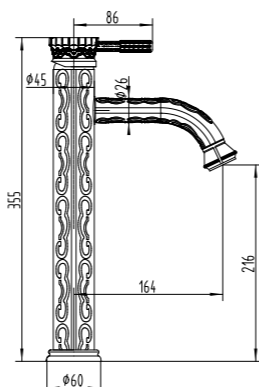

NEW  
НОВИНКА

LM6609ORB

**Смеситель с гигиеническим душем  
встраиваемый**

- Керамический картридж 40 мм
- Аксессуары в комплекте: лейка для биде с нажимным механизмом, шланг 1,5 м
- Металлическая рукоятка