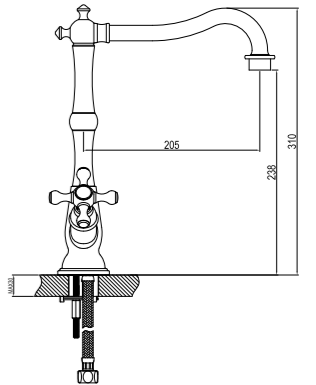

Смеситель для кухни
с поворотным изливом

- Аэратор Neoperl® Perlator®
- Керамический картридж Sedal® 35 мм
- Гибкая подводка 1/2" 60 см
- Металлическая рукоятка

Смеситель для кухни
с поворотным изливом

- Аэратор Neoperl® Perlator®
- Керамический картридж Sedal® 35 мм
- Гибкая подводка 1/2" 60 см
- Металлическая рукоятка

Смеситель для кухни
с вытягивающимся поворотным изливом

- 1-функциональная излив-лейка с аэратором Neoperl® Perlator® и гибким шлангом 1,5 м
- Керамический картридж Sedal® 35 мм
- Гибкая подводка 1/2" 60 см
- Свинцовый отвес
- Металлическая рукоятка

Смеситель для кухни
с поворотным изливом

- Аэратор Neoperl® Perlator®
- Кран-буксы с керамическими пластинами (угол поворота – 180 градусов)
- Гибкая подводка 1/2" 60 см
- Металлические рукоятки

Смеситель для кухни
с вытягивающимся поворотным изливом

- 2-х функциональная излив-лейка с аэратором Neoperl® Perlator® и гибким шлангом 1,5 м
- Керамический картридж Sedal® 35 мм
- Гибкая подводка 1/2" 60 см
- Свинцовый отвес
- Металлическая рукоятка

Смеситель для кухни
с поворотным изливом

- Аэратор Neoperl® Perlator®
- Керамический картридж Sedal® 35 мм
- Гибкая подводка 1/2" 60 см
- Металлическая рукоятка

Смеситель для кухни
с поворотным изливом

- Аэратор Neoperl® Perlator®
- Керамический картридж Sedal® 35 мм
- Гибкая подводка 1/2" 60 см
- Металлическая рукоятка

Дозатор для жидких моющих средств
врезной

- Объем – 300 мл
- Высота – 280 мм