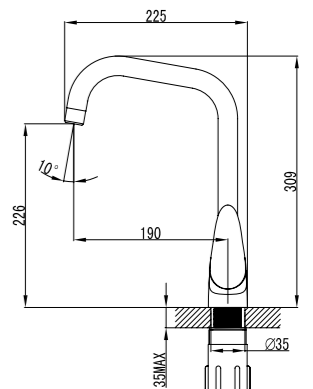

**Смеситель для умывальника
с поворотным изливом**

- Аэратор
- Керамический картридж 35 мм
- Гибкая подводка 1/2" 35 см
- Металлическая рукоятка

LM3307C

Смеситель для биде

- Поворотный аэратор
- Керамический картридж 35 мм
- Гибкая подводка 1/2" 35 см
- Металлическая рукоятка

**Смеситель универсальный
с плоским поворотным изливом 350 мм**

- Аэратор
- Керамический картридж 35 мм
- Переключатель с керамическими пластинами
- Аксессуары в комплекте: шланг 1,5 м, настенное поворотное крепление, 1-функциональная лейка Ø106 мм
- Металлическая рукоятка

Аксессуары
в комплекте

**Смеситель для кухни
с поворотным изливом**

- Аэратор
- Керамический картридж 35 мм
- Гибкая подводка 1/2" 40 см
- Металлическая рукоятка

Смеситель с гигиеническим душем

- Керамический картридж 25 мм
- Аксессуары в комплекте: лейка для биде с нажимным механизмом, шланг 1,5 м, настенное крепление для лейки
- Металлическая рукоятка

**Смеситель для умывальника
монолитный**

- Аэратор
- Керамический картридж 35 мм
- Гибкая подводка 1/2" 40 см
- Металлическая рукоятка

LM3356C

ЦВЕТ ИЗДЕЛИЯ
COLOR
БРОНЗА
BRONZE

Смеситель с гигиеническим душем

- Керамический картридж 25 мм
- Аксессуары в комплекте: лейка для биде с нажимным механизмом, шланг 1,5 м
- Металлическая рукоятка

NEW
НОВИНКА

ЦВЕТ ИЗДЕЛИЯ
COLOR
ЗОЛОТО
GOLD

Смеситель с гигиеническим душем

- Керамический картридж 25 мм
- Аксессуары в комплекте: лейка для биде с нажимным механизмом, шланг 1,5 м
- Металлическая рукоятка

NEW
НОВИНКА