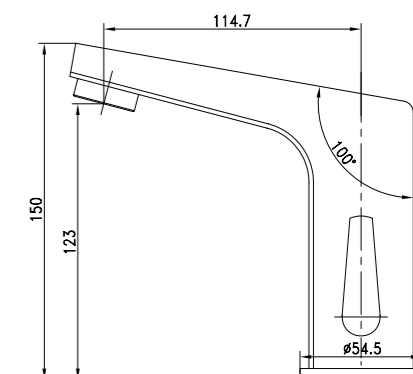

Смеситель для умывальника бесконтактный (сенсорный)

- Антивандальный аэратор
- Сенсор (время срабатывания: <0,8 с)
- Встроенный блок регулировки температуры воды
- Блок для 4-х элементов питания типа «AA»
- Гибкая подводка 1/2" 45 см
- Металлическая рукоятка