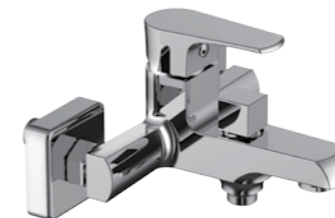

## Смеситель для биде

- Поворотный аэратор
- Керамический картридж 25 мм
- Гибкая подводка 1/2" 35 см
- Металлическая рукоятка

LM1608C

## Смеситель для ванны

С МОНОЛИТНЫМ ИЗЛИВОМ

- Аэратор
- Керамический картридж 35 мм
- Переключатель с керамическими пластинами
- Аксессуары в комплекте: шланг 1,5 м, настенное фиксированное крепление, 1-функциональная лейка Ø66 мм
- Металлическая рукоятка