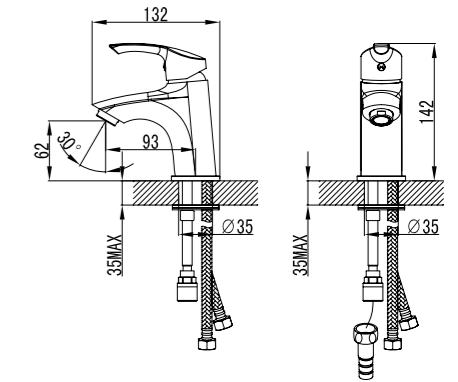

Смеситель для биде

- Поворотный аэратор
- Керамический картридж 25 мм
- Гибкая подводка 1/2" 35 см
- Металлическая рукоятка

**Смеситель для умывальника и биде
МОНОЛИТНЫЙ**

- Аэратор
- Керамический картридж 35 мм
- Аксессуары в комплекте: лейка для биде с нажимным механизмом, шланг 1,5 м, настенное крепление для лейки
- Гибкая подводка 1/2" 35 см
- Металлическая рукоятка

**Смеситель с гигиеническим душем
встраиваемый**

- Керамический картридж 25 мм
- Подключение для шланга с креплением для лейки
- Аксессуары в комплекте: лейка для биде с нажимным механизмом, шланг 1,5 м
- Металлическая рукоятка

NEW
НОВИНКА

**Смеситель для умывальника
с поворотным изливом**

- Аэратор
- Керамический картридж 35 мм
- Гибкая подводка 1/2" 35 см
- Металлическая рукоятка

LM1107C

**Смеситель универсальный
с плоским поворотным изливом 300 мм**

- Аэратор
- Керамический картридж 35 мм
- Переключатель с керамическими пластинами
- Аксессуары в комплекте: шланг 1,5 м, настенное фиксированное крепление, 1-функциональная лейка Ø66 мм
- Металлическая рукоятка

Аксессуары
в комплекте