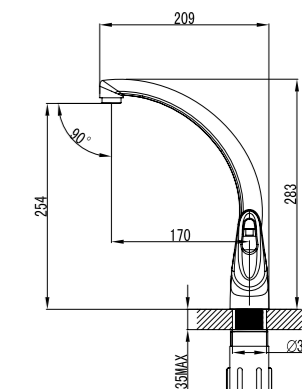

Смеситель для кухни с вытягивающимся поворотным изливом

- Эко-картридж 40 мм
- 2-х функциональная излив-лейка с аэратором Neoperl® Cascade® и гибким шлангом 1,5 м
- Гибкая подводка 1/2" 35 см
- Свинцовый отвес
- Металлическая рукоятка

Смеситель универсальный с плоским поворотным изливом 350 мм

- Аэратор
- Эко-картридж 40 мм
- Переключатель с керамическими пластинами
- Аксессуары в комплекте: шланг 1,5 м, настенное поворотное крепление, 1-функциональная лейка Ø100 мм
- Металлическая рукоятка

Аксессуары
в комплекте

Смеситель для ванны на 3 отверстия

- Аэратор
- Эко-картридж 40 мм
- Кнопочный переключатель с функцией ручной фиксации
- Аксессуары в комплекте: шланг 2 м, свинцовый отвес, 1-функциональная лейка Ø100 мм
- Металлическая рукоятка

LM4145C

Смеситель для кухни с вытягивающимся поворотным изливом

- Эко-картридж 40 мм
- 2-х функциональная излив-лейка с аэратором Neoperl® Cascade® и гибким шлангом 1,5 м
- Гибкая подводка 1/2" 35 см
- Свинцовый отвес
- Металлическая рукоятка

Смеситель для кухни с поворотным изливом

- Аэратор
- Керамический картридж 35 мм
- Гибкая подводка 1/2" 40 см
- Металлическая рукоятка

Смеситель для умывальника монолитный

- Аэратор
- Керамический картридж 35 мм
- Гибкая подводка 1/2" 40 см
- Металлическая рукоятка

LM4156C