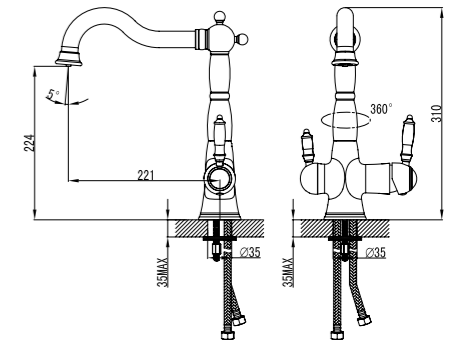

Смеситель для кухни
с подключением к фильтру
с питьевой водой

- Комбинированный аэратор для водопроводной и питьевой воды
- Керамический картридж 35 мм
- Для крана с питьевой водой: кран-букса с керамическими пластинами (угол поворота – 90 градусов)
- Гибкая подводка 1/2" 45 см
- Переходник для подключения шланга от фильтра с питьевой водой
- Металлические рукоятки с керамическими вставками

NEW
НОВИНКА

LM3070C

Смеситель для кухни
с подключением к фильтру
с питьевой водой

- Аэратор для водопроводной воды
- Аэратор для питьевой воды
- Керамический картридж 35 мм
- Для крана с питьевой водой: кран-букса с керамическими пластинами (угол поворота – 90 градусов)
- Гибкая подводка 1/2" 50 см
- Переходник для подключения шланга от фильтра с питьевой водой
- Металлические рукоятки