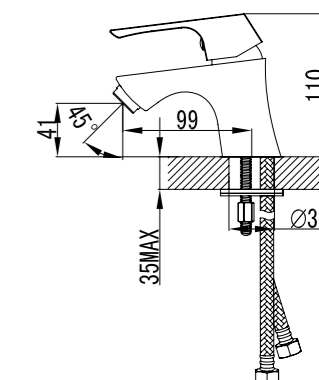

### Смеситель для умывальника монолитный

- Аэратор
- Керамический картридж 35 мм
- Гибкая подводка 1/2" 40 см
- Металлическая рукоятка

LM4556C

PROJECT

В основе успешных проектов.