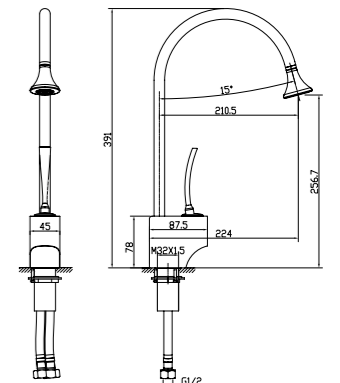

- Аэратор
- Керамический картридж 35 мм
- Гибкая подводка 1/2" 50 см
- Металлическая рукоятка