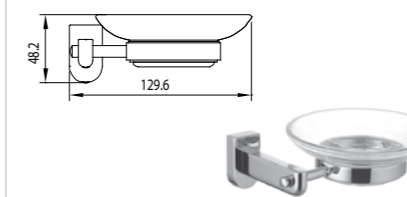

Ершик для унитаза стеклянный, матовый

OMEGA LM3137C

Штанга для полотенец

OMEGA LM3138C

Мыльница стеклянная, прозрачная

OMEGA LM3143C

Крючок двойной

ATLANTISS LM3231C