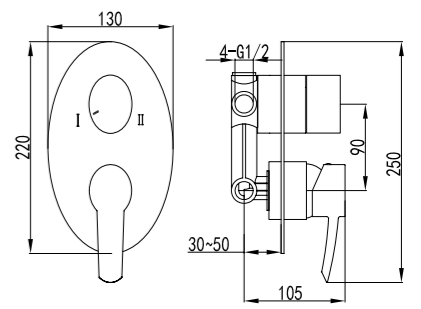

LM3221C

**Смеситель для душа  
встраиваемый**

- Эко-картридж 35 мм
- Металлическая рукоятка

LM3223C

**Смеситель для ванны и душа  
встраиваемый**

- Эко-картридж 35 мм
- Двухпозиционный картриджный переключатель
- Металлическая рукоятка