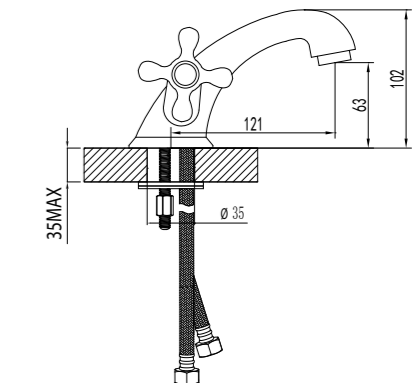

Смеситель для умывальника монолитный

- Аэратор
- Кран-буксы с керамическими пластинами (угол поворота – 180 градусов)
- Гибкая подводка 1/2" 35 см
- Металлические рукоятки