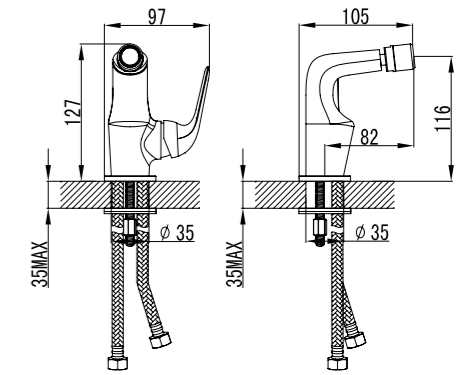

Смеситель для биде

- Поворотный аэратор
- Керамический картридж 25 мм
- Гибкая подводка 1/2" 35 см
- Металлическая рукоятка

Смеситель с гигиеническим душем встраиваемый

- Керамический картридж 25 мм
- Подключение для шланга с креплением для лейки
- Аксессуары в комплекте: лейка для биде с нажимным механизмом, шланг 1,5 м
- Металлическая рукоятка

NEW
НОВИНКА

Смеситель универсальный с плоским поворотным изливом 300 мм

- Аэратор
- Керамический картридж 35 мм
- Переключатель с керамическими пластинами
- Аксессуары в комплекте: шланг 1,5 м, настенное фиксированное крепление, 1-функциональная лейка Ø66 мм
- Металлическая рукоятка

Аксессуары
в комплекте

Смеситель для умывальника с поворотным изливом

- Аэратор
- Керамический картридж 35 мм
- Гибкая подводка 1/2" 35 см
- Металлическая рукоятка

LM1207C

plus ADVANCE