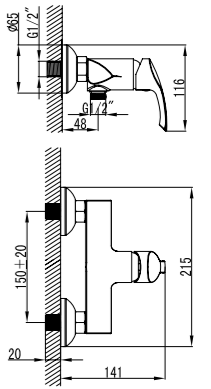

Смеситель для душа

- Керамический картридж 35 мм
- Аксессуары в комплекте: шланг 1,5 м, настенное фиксированное крепление, 1-функциональная лейка Ø66 мм
- Металлическая рукоятка