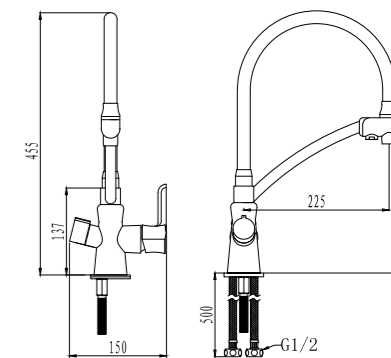

Смеситель для кухни с подключением к фильтру с питьевой водой

- Аэратор для водопроводной воды
- Аэратор для питьевой воды
- Керамический картридж 35 мм
- Для крана с питьевой водой: кран-букса с керамическими пластинами (угол поворота – 90 градусов)
- Гибкая подводка 1/2" 50 см
- Переходник для подключения шланга от фильтра с питьевой водой
- Металлические рукоятки

NEW
НОВИНКА

LM3070C-Green

Смеситель для кухни с подключением к фильтру с питьевой водой

- Аэратор для водопроводной воды
- Аэратор для питьевой воды
- Керамический картридж 35 мм
- Для крана с питьевой водой: кран-букса с керамическими пластинами (угол поворота – 90 градусов)
- Гибкая подводка 1/2" 50 см
- Переходник для подключения шланга от фильтра с питьевой водой
- Металлические рукоятки

NEW
НОВИНКА

LM3070C-Orange

Смеситель для кухни с подключением к фильтру с питьевой водой

- Аэратор для водопроводной воды
- Аэратор для питьевой воды
- Керамический картридж 35 мм
- Для крана с питьевой водой: кран-букса с керамическими пластинами (угол поворота – 90 градусов)
- Гибкая подводка 1/2" 50 см
- Переходник для подключения шланга от фильтра с питьевой водой
- Металлические рукоятки

NEW
НОВИНКА

LM3070C-Red

Смеситель для кухни с подключением к фильтру с питьевой водой

- Аэратор для водопроводной воды
- Аэратор для питьевой воды
- Керамический картридж 35 мм
- Для крана с питьевой водой: кран-букса с керамическими пластинами (угол поворота – 90 градусов)
- Гибкая подводка 1/2" 50 см
- Переходник для подключения шланга от фильтра с питьевой водой
- Металлические рукоятки

NEW
НОВИНКА

LM3070C-Yellow

Смеситель для кухни с подключением к фильтру с питьевой водой