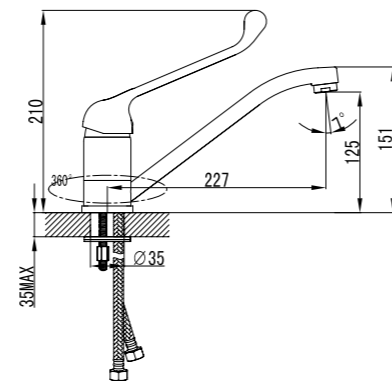

Смеситель для кухни/умывальника с поворотным изливом

- Ламинарный регулятор расхода воды Neoperl® Perlator®
- Керамический картридж 40 мм
- Гибкая подводка 1/2" 35 см
- Металлическая рукоятка