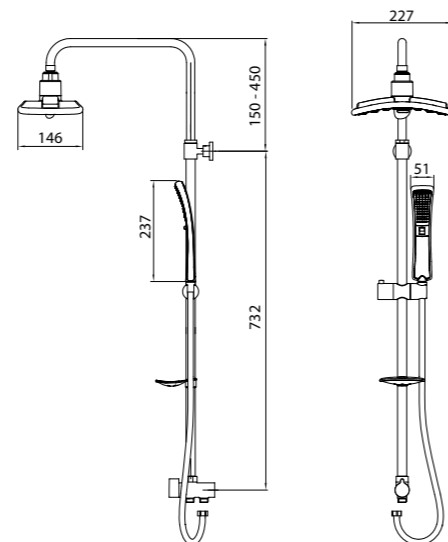

С регулируемой высотой штанги и верхней душевой лейкой «Тропический дождь»

- 2-функциональная лейка 51x91 мм
- Верхняя поворотная 2-функциональная душевая лейка «Тропический дождь» 146x227 мм
- Переключатель с керамическими пластинами
- Регулируемое по высоте крепление для лейки
- Регулируемая по высоте мыльница
- Душевой шланг 1,5 м (стальной, оплетка с двойным загибом)
- Шланг 0,8 м для подключения к смесителю (стальной, оплетка с двойным загибом)