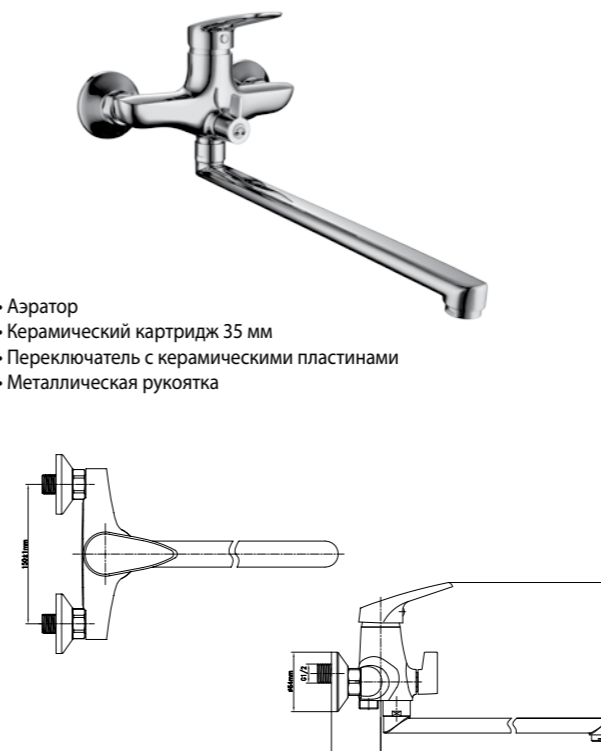

Комплект для ванной комнаты «2 в 1» LM7303C

Смеситель универсальный с плоским поворотным изливом 350 мм

- Аэратор
- Керамический картридж 35 мм
- Переключатель с керамическими пластинами
- Металлическая рукоятка