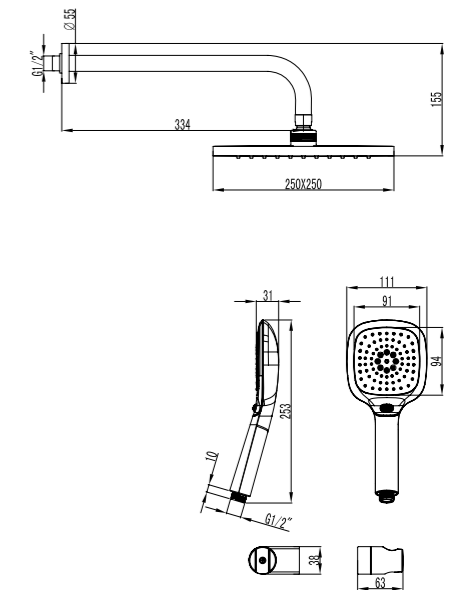

Смеситель для ванны и душа
встраиваемый

- Встраиваемый наполнитель для ванны с аэратором
- Керамический картридж 40 мм
- Трехпозиционный картриджный переключатель
- Верхняя поворотная душевая лейка «Тропический дождь» 250x250 мм
- 3-функциональная лейка Ø111 мм
- Настенное поворотное крепление для лейки
- Душевой шланг 2 м, ПВХ
- Подключение для душевого шланга
- Металлическая рукоятка