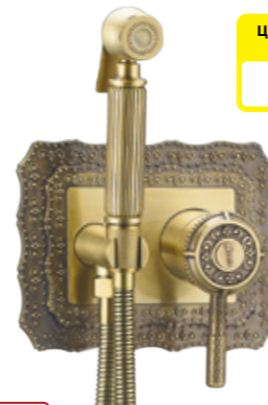

**Смеситель с гигиеническим душем
встраиваемый**

- Керамический картридж 40 мм
- Аксессуары в комплекте: лейка для биде с нажимным механизмом, шланг 1,5 м
- Металлическая рукоятка

ЦВЕТ ИЗДЕЛИЯ
COLOR
БРОНЗА
BRONZE