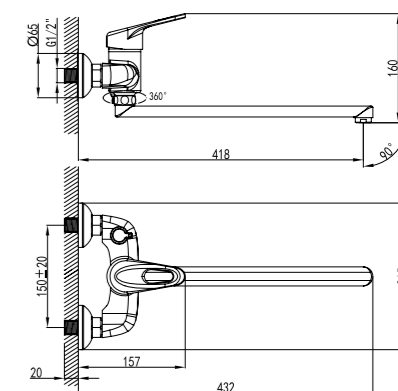

Смеситель универсальный с плоским поворотным изливом 350 мм

- Аэратор
- Эко-картридж 40 мм
- Переключатель с керамическими пластинами
- Аксессуары в комплекте: шланг 1,5 м, настенное поворотное крепление, 1-функциональная лейка Ø106 мм
- Металлическая рукоятка