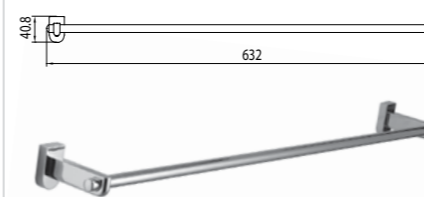

Штанга для полотенец

OMEGA LM3138C