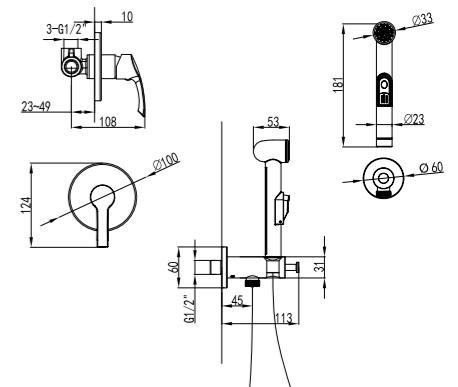

NEW
НОВИНКА