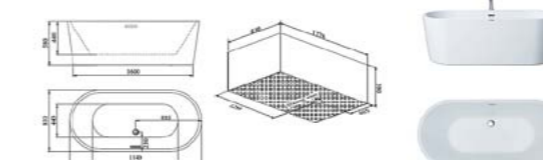

ВАННЫ БЕЗ ГИДРОМАССАЖА

Отдельностоящие ванны серия M7

M702-M702S

Размер: 1800x750x560 мм
1700x730x560 мм

M706-M706S

Размер: 1750x850x590 мм
1600x800x590 мм

M707-M707S

Размер: 1770x810x580 мм
1600x780x580 мм