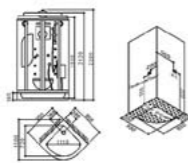

ДУШЕВЫЕ КАБИНЫ С ПАРОМ

Серия В1

СТАНДАРТНАЯ КОМПЛЕКТАЦИЯ:

Гидромассаж в ванне (В103А)
Защита от сухого пуска (В103А)
Душевая штанга с регулировкой
лейки по высоте
Bluetooth, FM радио, телефон

LED подсветка
Слив/перелив из латуни
Массаж ног
Установка температуры пара
и времени работы парогенератора

ДОПОЛНИТЕЛЬНАЯ КОМПЛЕКТАЦИЯ (на заказ):

Тонированные лицевые стекла
Озонация

В102А R

Размер: 1200x850x2200 мм

В103А R

Размер: 1500x850x2200 мм

СТАНДАРТНАЯ КОМПЛЕКТАЦИЯ:

Гидромассаж в ванне
Защита от сухого пуска
Душевая штанга с регулировкой
лейки по высоте
Bluetooth, FM радио, телефон

LED подсветка
Слив/перелив из латуни
Массаж ног
Установка температуры пара
и времени работы парогенератора

ДОПОЛНИТЕЛЬНАЯ КОМПЛЕКТАЦИЯ (на заказ):

Тонированные лицевые стекла
Озонация

В108А

Размер: 1200x1200x2200 мм

В108В

Размер: 1200x1200x2200 мм

В106А

Размер: 950x950x2200 мм

В106В

Размер: 950x950x2200 мм

В110
Размер: 1380x1380x2200 мм