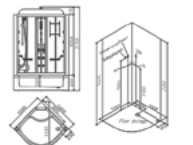

ДОПОЛНИТЕЛЬНАЯ КОМПЛЕКТАЦИЯ (на заказ):

Тонированные лицевые стекла

B601-B602
Размер: 1000x1000x2200 мм
900x900x2200 мм

B603
Размер: 1000x1000x2200 мм

B607R
Размер: 1200x800x2150 мм

B609R
Размер: 1200x800x2150 мм