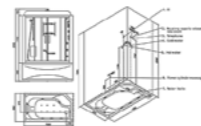

B610
Размер: 1380x1380x2200 мм

B610-B612
Размер: 1500x1500x2200 мм

B616R
Размер: 1700x1200x2200 мм

B611R
Размер: 1500x850x2200 мм

B613R
Размер: 1600x850x2200 мм

B615R
Размер: 1700x850x2200 мм

ДУШЕВЫЕ КАБИНЫ С ПАРОМ