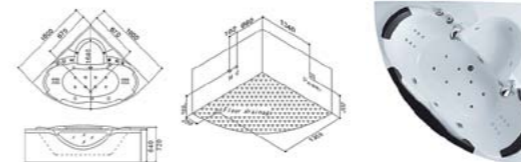

Размер: 1600x1600x640 мм

A408L

Размер: 1800x900x770 мм