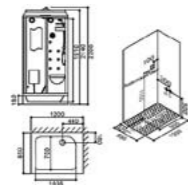

ДУШЕВЫЕ КАБИНЫ С ПАРОМ

Серия В1

СТАНДАРТНАЯ КОМПЛЕКТАЦИЯ:

Гидромассаж в ванне (В103А)
Защита от сухого пуска (В103А)
Душевая штанга с регулировкой
лейки по высоте
Bluetooth, FM радио, телефон

LED подсветка
Слив/перелив из латуни
Массаж ног
Установка температуры пара
и времени работы парогенератора

ДОПОЛНИТЕЛЬНАЯ КОМПЛЕКТАЦИЯ (на заказ):

Тонированные лицевые стекла
Озонация