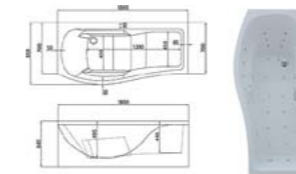

Интеллектуальный контроль уровня воды
Автоматический подогрев воды
Озонация
Форсунки аэромассажа из медного сплава

A1901L

Размер: 1800x850x640 мм

A1902L

Размер: 1750x800x630 мм

A1903

Размер: 1400x1400x640 мм