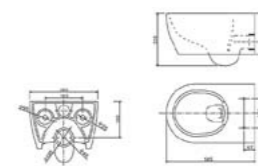

САНФАЯНС

Подвесные унитазы

СТ2019V
Размер: 545x360x320 мм
Безободковый
Тонкая крышка

CT2037V
Размер: 485x360x330 мм

CT2037V черный
Размер: 485x360x330 мм

CT2038V
Размер: 485x360x330 мм
Безободковый

СТ2039V
Размер: 545x360x320 мм
Безободковый
Тонкая крышка