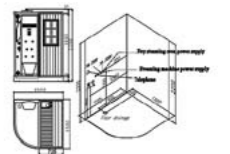

СТАНДАРТНАЯ КОМПЛЕКТАЦИЯ:

Парогенератор 3,1 кВт технологии Emerson (сухой пар)
Каменка (финская сауна) из нержавеющей стали
Электронная панель управления + ПДУ
Верхний душ
Озонация, вентиляция

Душевая штанга с регулировкой лейки по высоте
Bluetooth, FM радио, телефон
LED подсветка
Струйный массаж
Аксессуары — песочные часы, термометр, ведро с ковшом

ДОПОЛНИТЕЛЬНАЯ КОМПЛЕКТАЦИЯ (на заказ):

Тонированные лицевые стекла