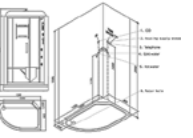

ДОПОЛНИТЕЛЬНАЯ КОМПЛЕКТАЦИЯ (на заказ):

Тонированные лицевые стекла

B601-B602
Размер: 1000x1000x2200 мм
900x900x2200 мм

B603
Размер: 1000x1000x2200 мм

B607R
Размер: 1200x800x2150 мм

B609R
Размер: 1200x800x2150 мм