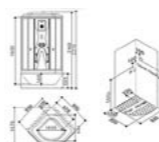

КЛАССИЧЕСКИЕ МОДЕЛИ

W1005

Размер: 950x950x2210 мм

W1007

Размер: 950x950x2210 мм

ДУШЕВЫЕ ОГРАЖДЕНИЯ

W0701

Размер: 900x900x2000 мм