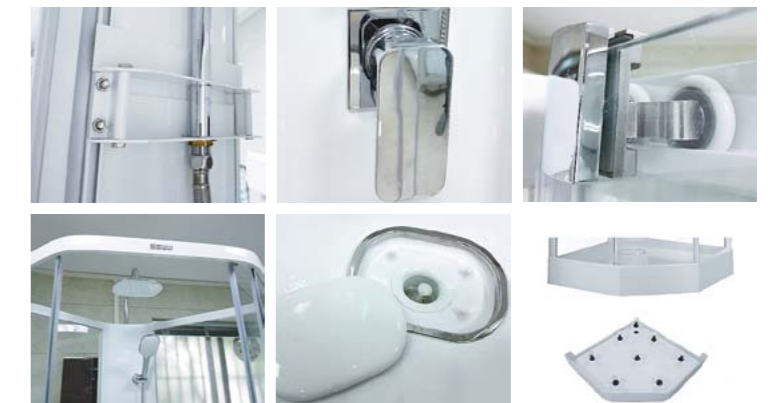

НОВИНКА
душевая кабина без крыши W0913N
Размер: 900x900x2200 мм

Поддоны и экран — 100% высококачественный акрил, регулируемые ножки.
Алюминиевый профиль и центральный столб толщиной 3 мм с белой порошковой окраской.
Двери и стенки из полированного сверхпрочного закаленного стекла EN15120 6 мм с антигрязовым эффектом.
Слив/перелив из латуни с защитной сеткой. Крышка слива из искусственного камня.
Металлические бесшумные двойные ролики скрытого крепления.
Дверь открывается (сдвигается) симметрично в обе стороны.
Смеситель из хромированной латуни с керамическими картриджами.
Регулируемый по высоте верхний душ из нержавеющей стали.
Ручной душ с силиконовыми форсунками и гладким шлангом.
Прозрачная акриловая полочка для мыла и принадлежностей.
Сборка БЕЗ СИЛИКОНА.