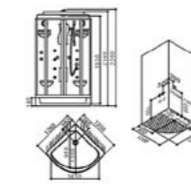

ДОПОЛНИТЕЛЬНАЯ КОМПЛЕКТАЦИЯ (на заказ):

Тонированные лицевые стекла
Озонация