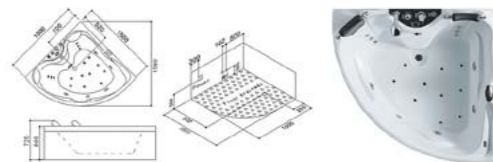

W0823L

Размер: 1700x800x640 мм