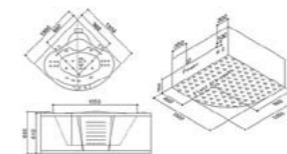

ВАННЫ С ГИДРОМАССАЖЕМ

Серия W08

СТАНДАРТНАЯ КОМПЛЕКТАЦИЯ:

Панель управления ВН608FN
Регулируемый гидромассаж
Донный массаж
Смеситель
Мультифункциональный ручной душ

Налив воды
Хромотерапия LED
Слив/перелив из латуни
Датчик уровня воды
Защита от протечек

ДОПОЛНИТЕЛЬНАЯ КОМПЛЕКТАЦИЯ (на заказ):

Панели управления с сенсорным экраном и ПДУ
Интеллектуальный контроль уровня воды
Аэромассаж
Автоматический подогрев воды
Озонация
Микромассаж

Аромотерапия
TV
Форсунок аэромассажа с LED подсветкой
Bluetooth плеер и телефон
Форсунок аэромассажа из медного сплава

Размер: 1500x1500x740 мм

Размер: 1700x800x640 мм

Размер: 1520x1520x640 мм

Размер: 1500x1500x640 мм

СТАНДАРТНАЯ КОМПЛЕКТАЦИЯ:

Панель управления Н168 + ПДУ
Регулируемый гидромассаж
Донный массаж
Спинальный массаж
Смеситель
Мультифункциональный ручной душ

Налив воды
Хромотерапия LED
Слив/перелив из латуни
Датчик уровня воды
Защита от протечек

ДОПОЛНИТЕЛЬНАЯ КОМПЛЕКТАЦИЯ (на заказ):

Интеллектуальный контроль уровня воды
Аэромассаж
Автоматический подогрев воды
Озонация
Микромассаж
Аромотерапия

Форсунок аэромассажа с LED подсветкой
Bluetooth плеер и телефон
Форсунок аэромассажа из медного сплава
TV

Размер: 1600x1600x640 мм

Размер: 1800x900x770 мм

Размер: 1500x1500x700 мм

СТАНДАРТНАЯ КОМПЛЕКТАЦИЯ:

Панель управления ВН608FN
Регулируемый гидромассаж
Донный массаж
Смеситель
Мультифункциональный ручной душ

ДОПОЛНИТЕЛЬНАЯ КОМПЛЕКТАЦИЯ (на заказ):

Панели управления с сенсорным экраном и ПДУ
Интеллектуальный контроль уровня воды
Аэромассаж
Автоматический подогрев воды
Озонация
Микромассаж
Форсунок аэромассажа с LED подсветкой
Форсунок аэромассажа из медного сплава

A522

Размер: 1500x1500x725 мм

СТАНДАРТНАЯ КОМПЛЕКТАЦИЯ: