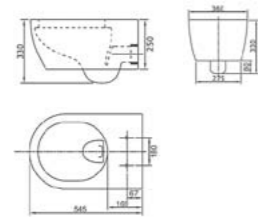

САНФАЯНС

Подвесные унитазы

СТ2019V
Размер: 545x360x320 мм
Безободковый
Тонкая крышка

CT2037V
Размер: 485x360x330 мм

CT2037V черный
Размер: 485x360x330 мм

CT2038V
Размер: 485x360x330 мм
Безободковый

СТ2039V
Размер: 545x360x320 мм
Безободковый
Тонкая крышка