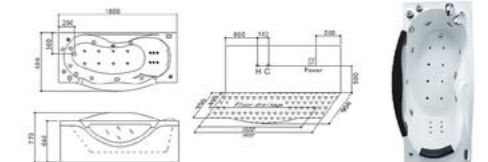

ВАННЫ С ГИДРОМАССАЖЕМ

Серия W08

СТАНДАРТНАЯ КОМПЛЕКТАЦИЯ:

Панель управления ВН608FN
Регулируемый гидромассаж
Донный массаж
Смеситель
Мультифункциональный ручной душ

Налив воды
Хромотерапия LED
Слив/перелив из латуни
Датчик уровня воды
Защита от протечек

ДОПОЛНИТЕЛЬНАЯ КОМПЛЕКТАЦИЯ (на заказ):

Панели управления с сенсорным экраном и ПДУ
Интеллектуальный контроль уровня воды
Аэромассаж
Автоматический подогрев воды
Озонация
Микромассаж

Аромотерапия
TV
Форсунок аэромассажа с LED подсветкой
Bluetooth плеер и телефон
Форсунок аэромассажа из медного сплава

Размер: 1500x1500x740 мм

Размер: 1700x800x640 мм

Размер: 1520x1520x640 мм

Размер: 1500x1500x640 мм

СТАНДАРТНАЯ КОМПЛЕКТАЦИЯ:

Панель управления Н168 + ПДУ
Регулируемый гидромассаж
Донный массаж
Спинальный массаж
Смеситель
Мультифункциональный ручной душ

Налив воды
Хромотерапия LED
Слив/перелив из латуни
Датчик уровня воды
Защита от протечек

ДОПОЛНИТЕЛЬНАЯ КОМПЛЕКТАЦИЯ (на заказ):

Интеллектуальный контроль уровня воды
Аэромассаж
Автоматический подогрев воды
Озонация
Микромассаж
Аромотерапия

Форсунок аэромассажа с LED подсветкой
Bluetooth плеер и телефон
Форсунок аэромассажа из медного сплава
TV

Размер: 1600x1600x640 мм

Размер: 1800x900x770 мм

A111B

Размер: 1500x1500x700 мм

СТАНДАРТНАЯ КОМПЛЕКТАЦИЯ:

Панель управления ВН608FN
Регулируемый гидромассаж
Донный массаж
Смеситель
Мультифункциональный ручной душ

ДОПОЛНИТЕЛЬНАЯ КОМПЛЕКТАЦИЯ (на заказ):

Панели управления с сенсорным экраном и ПДУ
Интеллектуальный контроль уровня воды
Аэромассаж
Автоматический подогрев воды
Озонация
Микромассаж
Форсунок аэромассажа с LED подсветкой
Форсунок аэромассажа из медного сплава

Размер: 1500x1500x725 мм

СТАНДАРТНАЯ КОМПЛЕКТАЦИЯ: