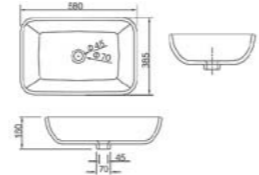

CL-3001
Размер: 450x450x185 мм

CL-3003
Размер: 495x395x195 мм

CL-3040
Размер: 500x500x170 мм

CL-3076
Размер: 435x435x145 мм

CL-3152
Размер: 615x375x165 мм

CL-3155
Размер: 580x385x160 мм

МЕБЕЛЬ ДЛЯ ВАННОЙ КОМНАТЫ