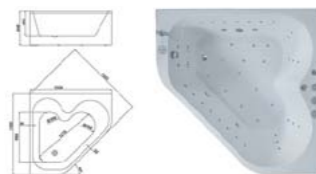

ДОПОЛНИТЕЛЬНАЯ КОМПЛЕКТАЦИЯ (на заказ):

Интеллектуальный контроль уровня воды
Автоматический подогрев воды
Озонация
Форсунки аэромассажа из медного сплава

A2201L
Размер: 1750x800x640 мм

A2202
Размер: 1500x1500x640 мм