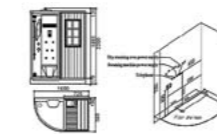

S618
Размер: 1500x1500x2200 мм