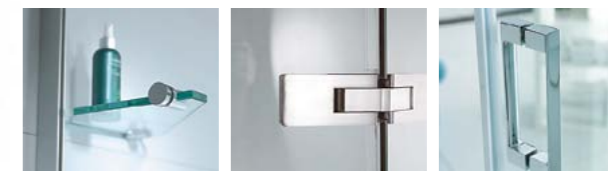

W0702

Размер: 1000x1000x2000 мм

Поддоны — 100% акрил с регулируемыми ножками.
 Полированное сверхпрочное закаленное стекло EN12150 8 мм с антигряезвым эффектом.
 Профиль — полированный алюминий.
 Высокопрочные латунные петли с доводчиками. Специальная обработка поверхности и покрытие ее хромом обеспечивает полную защиту от коррозии и долговечность.
 Ручки из нержавеющей стали.
 Две стеклянные полочки в комплекте.