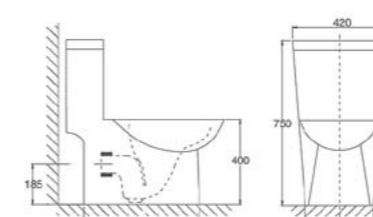

NC2037V
Размер: 485x360x330 мм
Тонкая крышка

NC2038V
Размер: 485x360x330 мм
Безободковый
Тонкая крышка

САНФАЯНС

Напольные унитазы

CO1059
Размер: 720x420x750 мм
Безободковый

CT2045
Размер: 693x370x809 мм

НОВИНКА