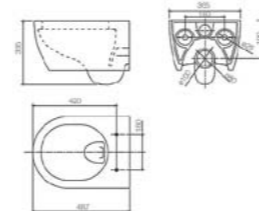

NC2037V
Размер: 485x360x330 мм
Тонкая крышка