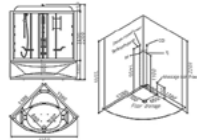

ДУШЕВЫЕ КАБИНЫ С ПАРОМ

Серия В6

СТАНДАРТНАЯ КОМПЛЕКТАЦИЯ:

Гидромассаж в ванне
Защита от сухого пуска
Душевая штанга с регулируемой лейкой по высоте
Bluetooth, FM радио, телефон

LED подсветка, хромотерапия
Слив/перелив из латуни
Массаж ног
Установка температуры пара и времени работы парогенератора

ДОПОЛНИТЕЛЬНАЯ КОМПЛЕКТАЦИЯ (на заказ):

Тонированные лицевые стекла
Озонация
Подогрев воды

ДУШЕВЫЕ КАБИНЫ С ПАРОМ

Серия В1

СТАНДАРТНАЯ КОМПЛЕКТАЦИЯ:

Душевая штанга с регулируемой лейкой по высоте
Bluetooth, FM радио, телефон
LED подсветка, хромотерапия
Слив/перелив из латуни

Массаж ног
Установка температуры пара и времени работы парогенератора
Трап из Гевеи и складной стул (B601, 602, 609)

ДОПОЛНИТЕЛЬНАЯ КОМПЛЕКТАЦИЯ (на заказ):

Тонированные лицевые стекла