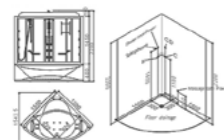

B616R
Размер: 1700x1200x2200 мм