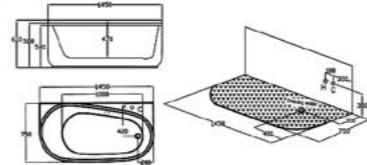

ВАННЫ БЕЗ ГИДРОМАССАЖА

Компактные ванны

КОМПЛЕКТАЦИЯ:

Слив-прелив из латуни
Налив воды
Смеситель и переключатель режимов
Душевая лейка

ДУШЕВЫЕ КАБИНЫ С ПАРОМ

Ванны, поддоны, экраны — 100% акрил, армированный по всей площади.

Парогенератор технологии Emerson (инновационные керамические тэны из нитрида кремния). Фитотерапия.

Алюминиевый профиль толщиной от 3-х мм.

Двери и стенки из полированного сверхпрочного закаленного стекла 6 мм с антигрязевым эффектом.

Задние стенки — армированное углеволокном закаленное стекло (серия В6), либо армированный 100% акрил (серия В1).

Металлические бесшумные двойные ролики.

Электронные панели управления. Уникальная трехмерная 3D система гидромассажа — струи воды поочередно направляются на тело с трех сторон — сверху через верхний душ, сзади через центральные форсунки, спереди через форсунки в боковых вертикальных профилях.

Все кабины оснащены циклическим импульсным массажем большого давления с эффектом иглоукалывания, работу которого обеспечивают элетромагнитные клапаны, встроенные в систему гидромассажа.

В кабинах применены несколько систем безопасности — двойная система защиты от протечек, защита гидромассажа от сухого пуска, защита от перегрева.

Каждая кабина перед упаковкой и отправкой заказчику проходит многочасовой полный цикл проверки и регулировки всех электронных и механических систем, проверку на отсутствие дефектов акриловой поверхности и качество сборки всех узлов.

Все части кабины упаковываются в картон с деревянной обрешеткой.