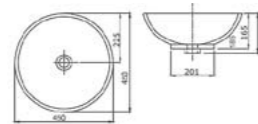

CL-3001
Размер: 450x450x185 мм