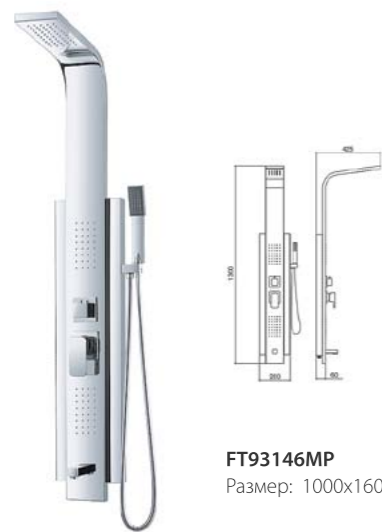

FT93146MP
Размер: 1000x160x400 мм