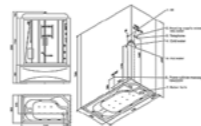

B610
Размер: 1380x1380x2200 мм

B610-B612
Размер: 1500x1500x2200 мм

B616R
Размер: 1700x1200x2200 мм

B611R
Размер: 1500x850x2200 мм

B613R
Размер: 1600x850x2200 мм

B615R
Размер: 1700x850x2200 мм

ДУШЕВЫЕ КАБИНЫ С ПАРОМ