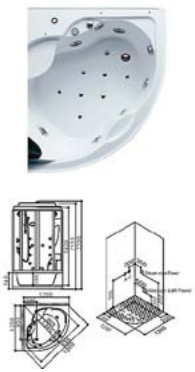

В108А

Размер: 1200x1200x2200 мм

В108В

Размер: 1200x1200x2200 мм