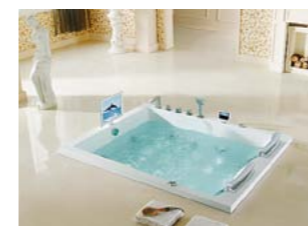

A1210
Размер: 1850x1450x700 мм