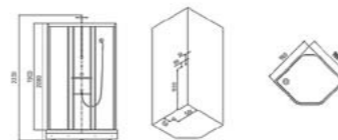

В1202
Размер: 900x1000x2200 мм

В1203
Размер: 800x1200x2200 мм

В1302L
Размер: 900x1000x2200 мм

Простое обслуживание Максимальное внутреннее пространство Сборка без силикона Универсальная установка Сенсорная панель управления Хромотерапия