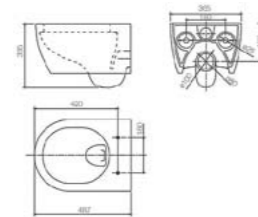

САНФАЯНС

Подвесные унитазы

СТ2019V
Размер: 545x360x320 мм
Безободковый
Тонкая крышка

CT2037V
Размер: 485x360x330 мм

CT2037V черный
Размер: 485x360x330 мм

CT2038V
Размер: 485x360x330 мм
Безободковый

СТ2039V
Размер: 545x360x320 мм
Безободковый
Тонкая крышка