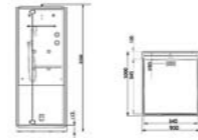

ДУШЕВЫЕ КАБИНЫ С ПАРОМ

Серия В12-В13

Алюминиевый профиль белого либо серебристого цвета.
Парогенератор технологии Emerson.
Двери и боковые стенки — 6 мм закаленное стекло EN15120 (8 мм — задняя стенка).
Поддон — 113 мм 100% акрил со съемным экраном.
Ультратонкий верхний душ 2 мм из стали.
Стеклопанель с LED подсветкой (В1202-В1203).
Хромотерапия, фитоконтейнер.

Сборка 25 минут БЕЗ СИЛИКОНА.
Сенсорная панель управления, радио, Bluetooth.
Универсальная установка — левый/правый угол, пристенная.
Дверные ручки — горизонтальные (нерж. сталь) либо вертикальные (латунь).
Автоматическая ОЗОНАЦИЯ (В1202-В1203).
Алюминиевые форсунки.
Сверхпрочные латунные петли.

В1202
Размер: 900x1000x2200 мм