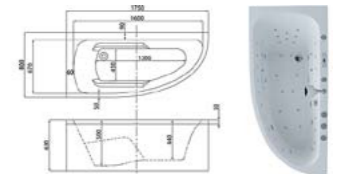

Интеллектуальный контроль уровня воды
Автоматический подогрев воды
Озонация
Форсунки аэромассажа из медного сплава

A1901L

Размер: 1800x850x640 мм

A1902L

Размер: 1750x800x630 мм

A1903

Размер: 1400x1400x640 мм