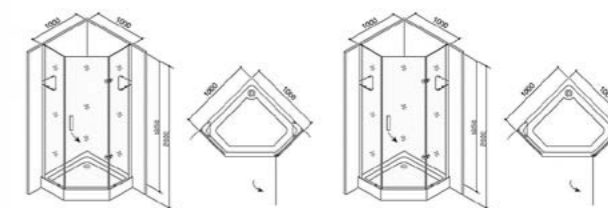

W0701

Размер: 900x900x2000 мм

W0702

Размер: 1000x1000x2000 мм