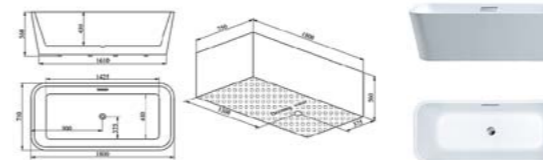

ВАННЫ БЕЗ ГИДРОМАССАЖА

Отдельностоящие ванны серия M7

M702-M702S

Размер: 1800x750x560 мм
1700x730x560 мм

M706-M706S

Размер: 1750x850x590 мм
1600x800x590 мм

M707-M707S

Размер: 1770x810x580 мм
1600x780x580 мм