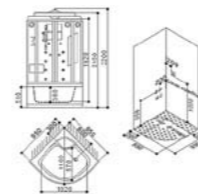

ДОПОЛНИТЕЛЬНАЯ КОМПЛЕКТАЦИЯ (на заказ):

Тонированные лицевые стекла
Озонация

В108А

Размер: 1200x1200x2200 мм

В108В

Размер: 1200x1200x2200 мм

В106А

Размер: 950x950x2200 мм