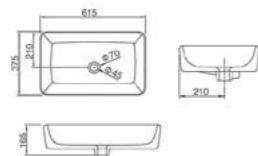

CL-3001
Размер: 450x450x185 мм

CL-3003
Размер: 495x395x195 мм

CL-3040
Размер: 500x500x170 мм

CL-3076
Размер: 435x435x145 мм

CL-3152
Размер: 615x375x165 мм

CL-3155
Размер: 580x385x160 мм

МЕБЕЛЬ ДЛЯ ВАННОЙ КОМНАТЫ