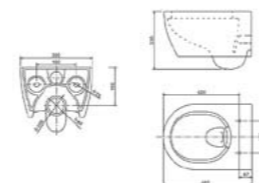

САНФАЯНС

Подвесные унитазы

СТ2019V
Размер: 545x360x320 мм
Безободковый
Тонкая крышка

CT2037V
Размер: 485x360x330 мм

CT2037V черный
Размер: 485x360x330 мм

CT2038V
Размер: 485x360x330 мм
Безободковый

СТ2039V
Размер: 545x360x320 мм
Безободковый
Тонкая крышка