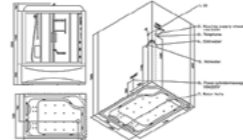

ДУШЕВЫЕ КАБИНЫ С ПАРОМ

Серия В6

СТАНДАРТНАЯ КОМПЛЕКТАЦИЯ:

Гидромассаж в ванне
Защита от сухого пуска
Душевая штанга с регулируемой лейкой по высоте
Bluetooth, FM радио, телефон

LED подсветка, хромотерапия
Слив/перелив из латуни
Массаж ног
Установка температуры пара и времени работы парогенератора

ДОПОЛНИТЕЛЬНАЯ КОМПЛЕКТАЦИЯ (на заказ):

Тонированные лицевые стекла
Озонация
Подогрев воды

ДУШЕВЫЕ КАБИНЫ С ПАРОМ

Серия В1

СТАНДАРТНАЯ КОМПЛЕКТАЦИЯ:

Душевая штанга с регулируемой лейкой по высоте
Bluetooth, FM радио, телефон
LED подсветка, хромотерапия
Слив/перелив из латуни

Массаж ног
Установка температуры пара и времени работы парогенератора
Трап из Гевеи и складной стул (B601, 602, 609)

ДОПОЛНИТЕЛЬНАЯ КОМПЛЕКТАЦИЯ (на заказ):

Тонированные лицевые стекла