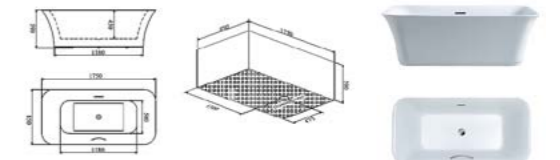

ВАННЫ БЕЗ ГИДРОМАССАЖА

Отдельностоящие ванны серия M7

M702-M702S

Размер: 1800x750x560 мм
1700x730x560 мм

M706-M706S

Размер: 1750x850x590 мм
1600x800x590 мм

M707-M707S

Размер: 1770x810x580 мм
1600x780x580 мм