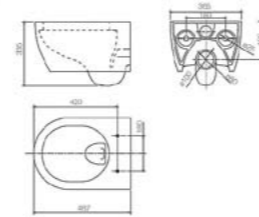

САНФАЯНС

Подвесные унитазы

СТ2019V
Размер: 545x360x320 мм
Безободковый
Тонкая крышка

CT2037V
Размер: 485x360x330 мм

CT2037V черный
Размер: 485x360x330 мм

CT2038V
Размер: 485x360x330 мм
Безободковый

СТ2039V
Размер: 545x360x320 мм
Безободковый
Тонкая крышка