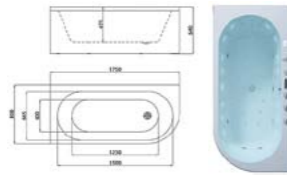

A2202
Размер: 1500x1500x640 мм