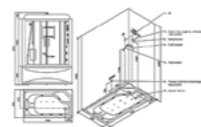

B610
Размер: 1380x1380x2200 мм

B610-B612
Размер: 1500x1500x2200 мм

B616R
Размер: 1700x1200x2200 мм

B611R
Размер: 1500x850x2200 мм

B613R
Размер: 1600x850x2200 мм

B615R
Размер: 1700x850x2200 мм

ДУШЕВЫЕ КАБИНЫ С ПАРОМ