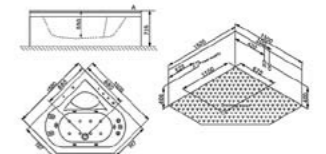

ДОПОЛНИТЕЛЬНАЯ КОМПЛЕКТАЦИЯ (на заказ):