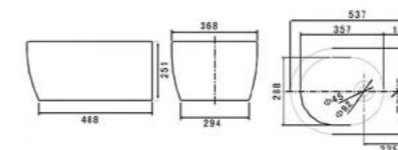

САНФАЯНС

Подвесные унитазы

САНФАЯНС

Напольные унитазы

НОВИНКА

НОВИНКА

Биде

Писсуар