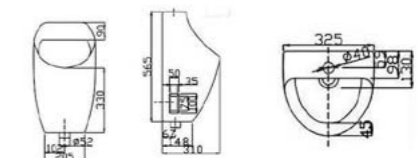

CT2046
Размер: 687x370x825 мм

НОВИНКА

Биде

CB5006
Размер: 535x370x250 мм

Писсуар

CU4003
Размер: 325x310x565 мм

САНФАЯНС

Накладные раковины (на столешницу)