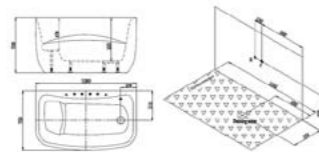

PA211A R
Размер: 1450X750X610 мм