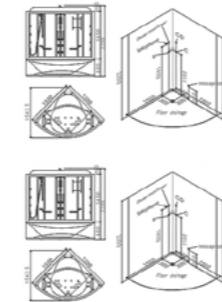

B603
Размер: 1000x1000x2200 мм