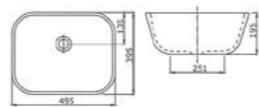

CL-3003
Размер: 495x395x195 мм