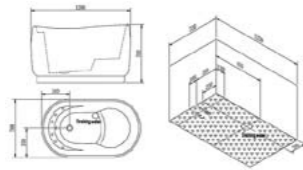

Компактные ванны

КОМПЛЕКТАЦИЯ:

Слив-прелив из латуни
Налив воды
Смеситель и переключатель режимов
Душевая лейка

M608A2

M608A3

M608A4

M608A5

M608A
Размер: 1200X700X700 мм