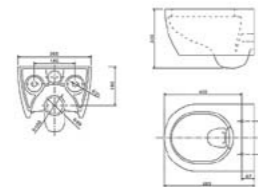

NC2038V
Размер: 485x360x330 мм
Безободковый
Тонкая крышка