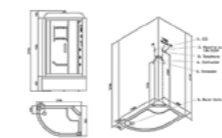

ДОПОЛНИТЕЛЬНАЯ КОМПЛЕКТАЦИЯ (на заказ):

Тонированные лицевые стекла

B601-B602
Размер: 1000x1000x2200 мм
900x900x2200 мм

B603
Размер: 1000x1000x2200 мм

B607R
Размер: 1200x800x2150 мм

B609R
Размер: 1200x800x2150 мм