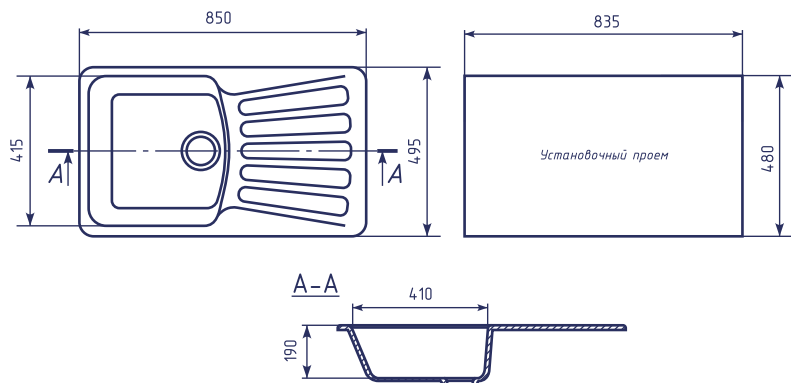

ОДНОСЕКЦИОННАЯ РЕВЕРСИВНАЯ МОЙКА

ML-GM20