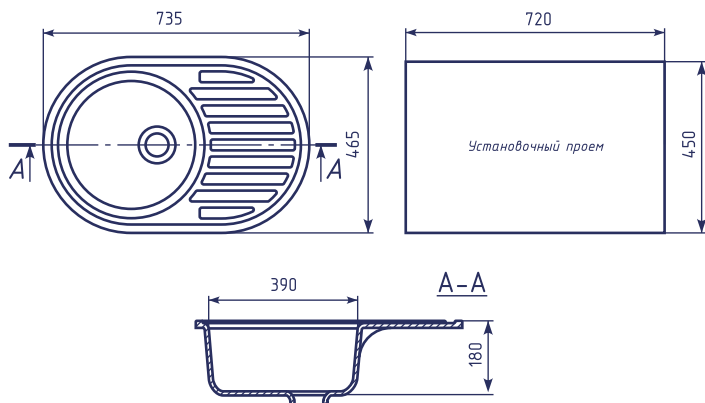

Оптимальные модели смесителей: