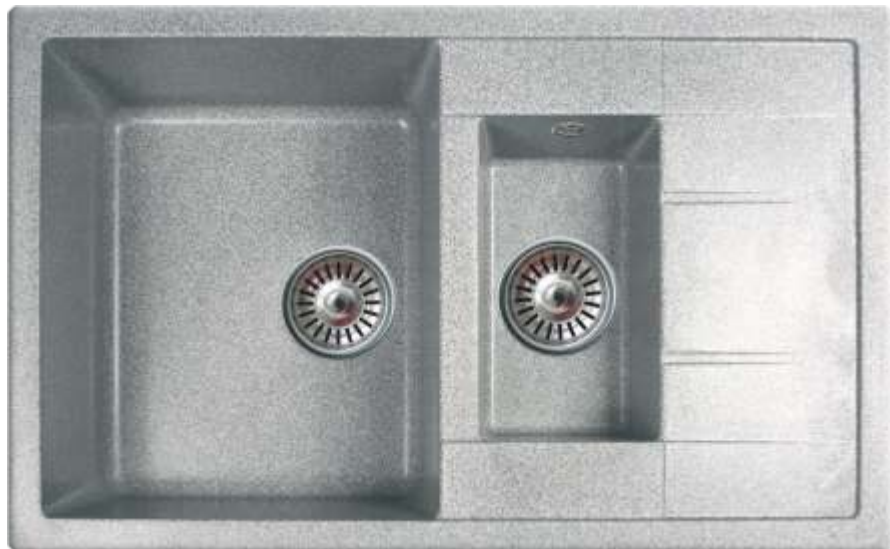

ДВУХСЕКЦИОННАЯ РЕВЕРСИВНАЯ МОЙКА

ML-GM22

Оптимальные модели смесителей: