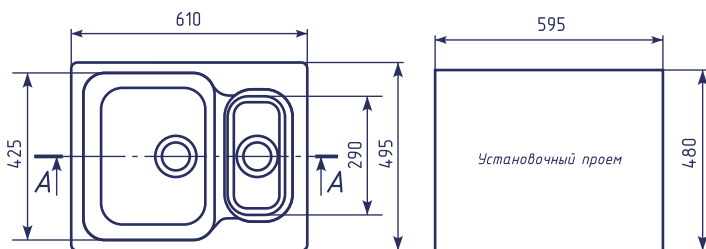

Оптимальные модели смесителей: