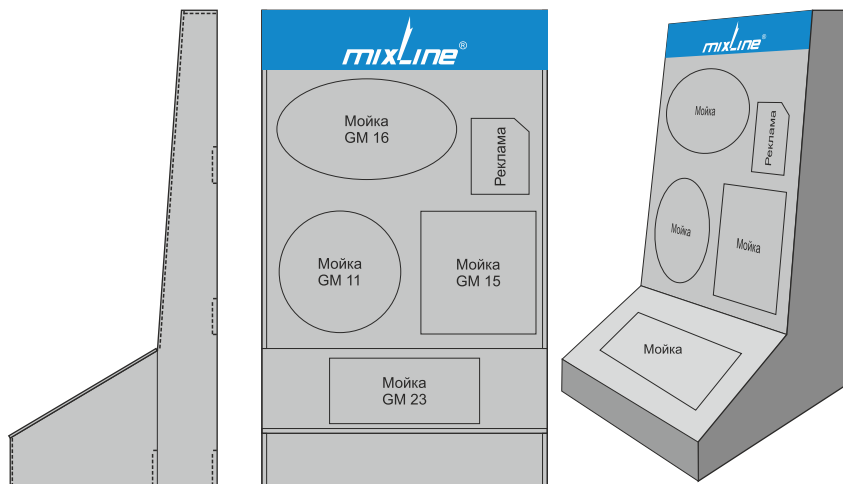

Для успешной реализации продукции тм Mixline[®]
мы предлагаем рекламную поддержку клиентам:

**1. Стенд выставочный
для смесителей, размер 800x2096x424 мм**

**2. Стенд выставочный
для гранитных моек, размер 1200x2000x870 мм**