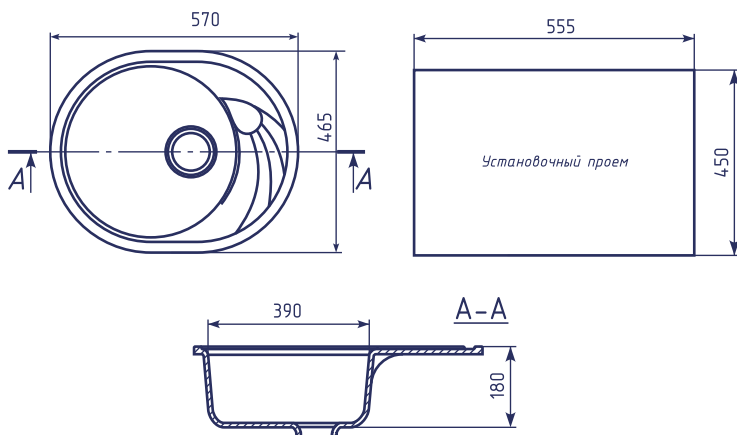

Оптимальные
МОДЕЛИ
смесителей: