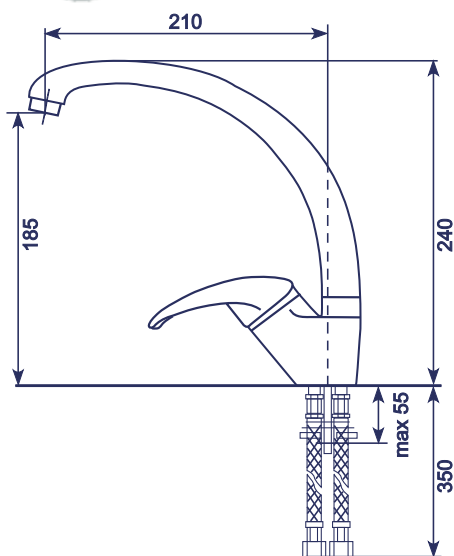

СМЕСИТЕЛИ

ML-GS02

- гибкая подводка
- керамический картридж 35
- крепление
- гарантия 1 год