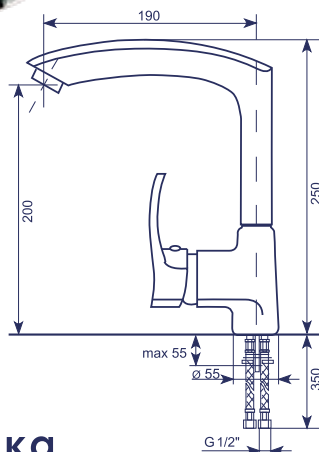

- гибкая подводка
- керамический картридж 35
- крепление
- гарантия 1 год