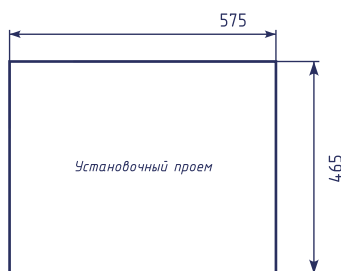

Оптимальные модели смесителей: