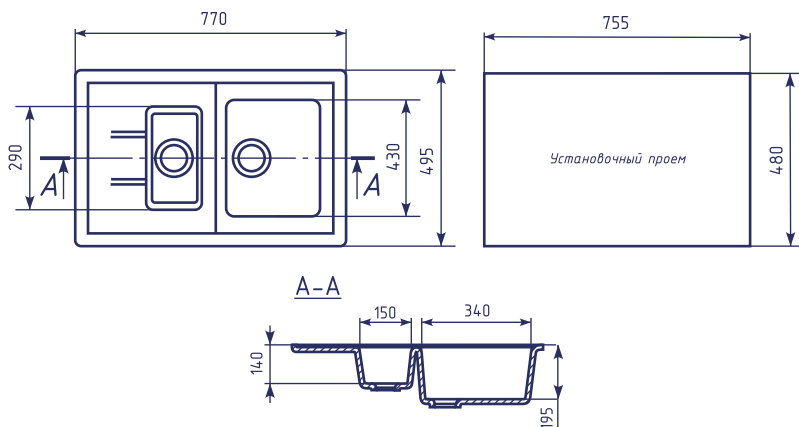

ДВУХСЕКЦИОННАЯ РЕВЕРСИВНАЯ МОЙКА

ML-GM22

Оптимальные модели смесителей: