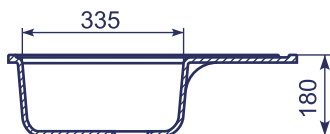

МОЙКА ОДНОСЕКЦИОННАЯ РЕВЕРСИВНАЯ

ML-GM27