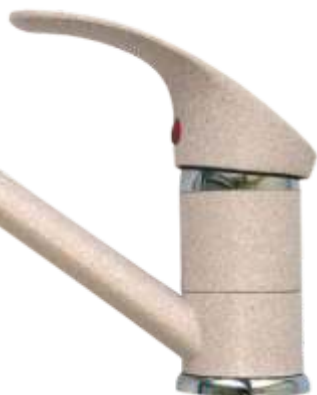

ML-GS01

- гибкая подводка
- керамический картридж 40
- крепление
- гарантия 1 год

СМЕСИТЕЛИ

ML-GS02

- гибкая подводка
- керамический картридж 35
- крепление
- гарантия 1 год

СМЕСИТЕЛИ

ML-GS03

- гибкая подводка
- керамический картридж 35
- крепление
- гарантия 1 год