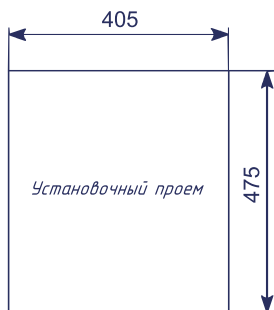

- сливная арматура
- герметик

Общий размер ø 495 mm
 Размер чаши 395 x 190 mm
 Установочный проем ø 480 mm

ОДНОСЕКЦИОННАЯ МОЙКА С ОТВЕРСТИЕМ ПОД СМЕСИТЕЛЬ

ML-GM14

Оптимальные модели смесителей:

Комплектация:
• сливная арматура
• герметик