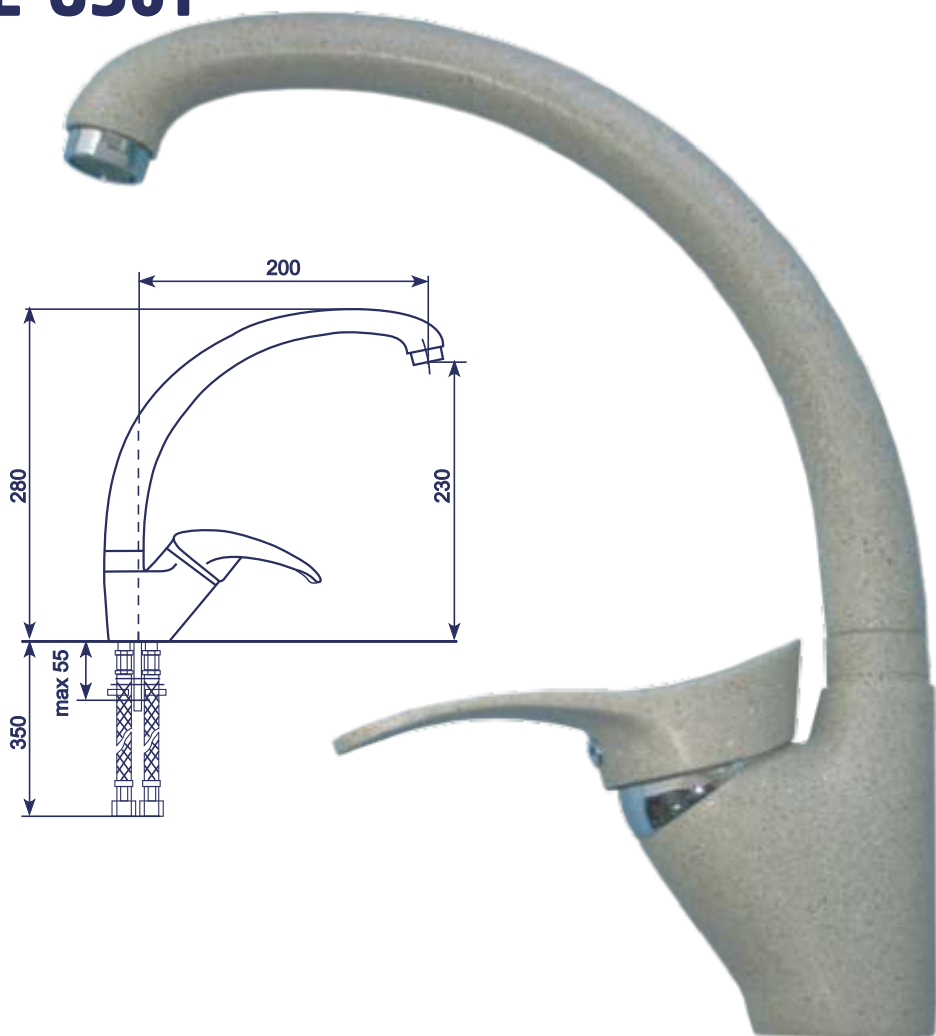

СМЕСИТЕЛИ

ML-GS01

- гибкая подводка
- керамический картридж 40
- крепление
- гарантия 1 год