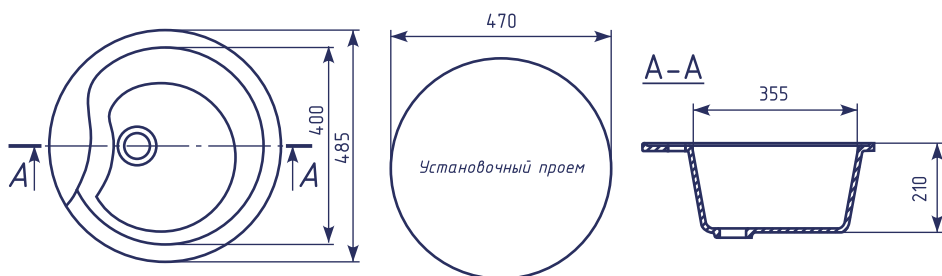

Комплектация:

- сливная арматура
- герметик

Общий размер \varnothing 505 mm
 Размер чаши 380 x 180 mm
 Установочный проем \varnothing 490 mm

КРУГЛАЯ МОЙКА С ОТВЕРСТИЕМ ПОД СМЕСИТЕЛЬ

ML-GM12

Оптимальные модели смесителей: