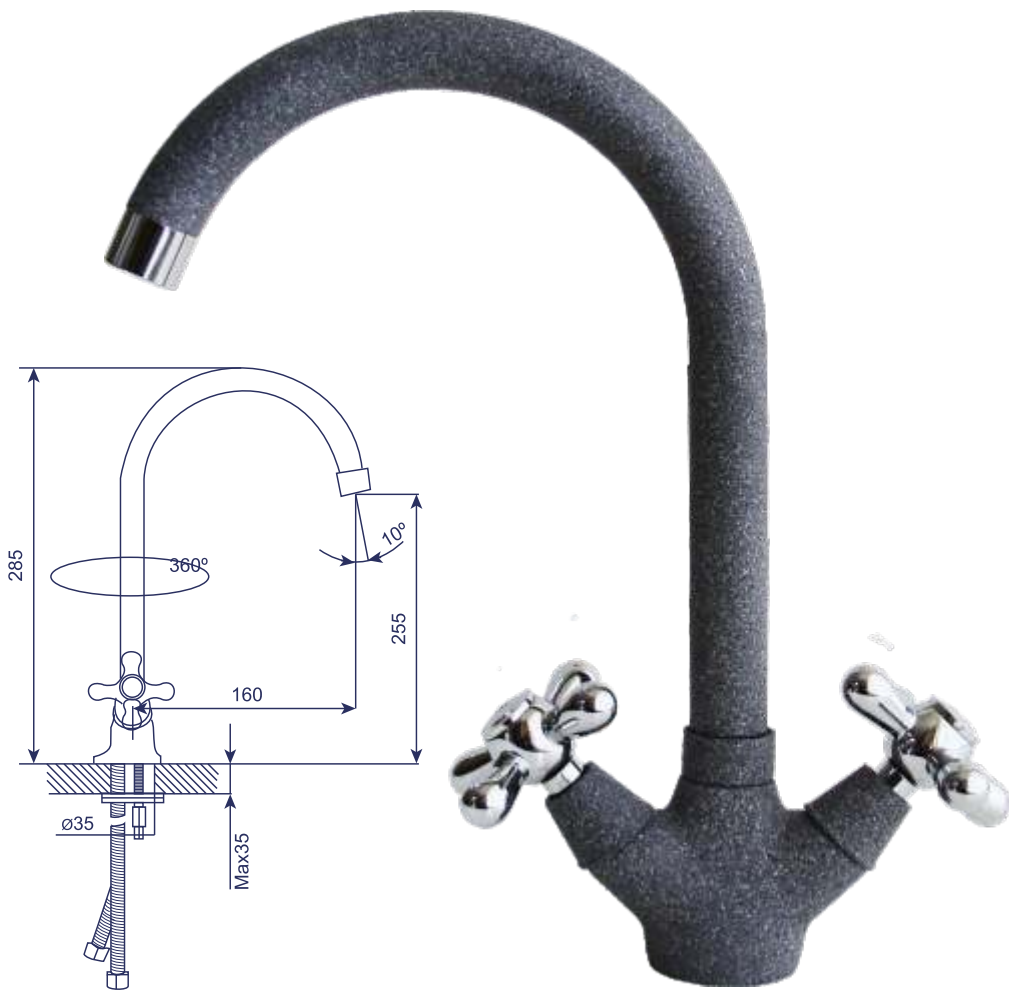

ML-GS05

- гибкая подводка
- керамический картридж 40
- крепление
- гарантия 1 год

СМЕСИТЕЛИ

ML-GS04

- гибкая подводка
- керамический картридж 40
- крепление
- гарантия 1 год

СМЕСИТЕЛИ

ML-GS07

- гибкая подводка
- керамическая кран-букса
- крепление
- гарантия 1 год