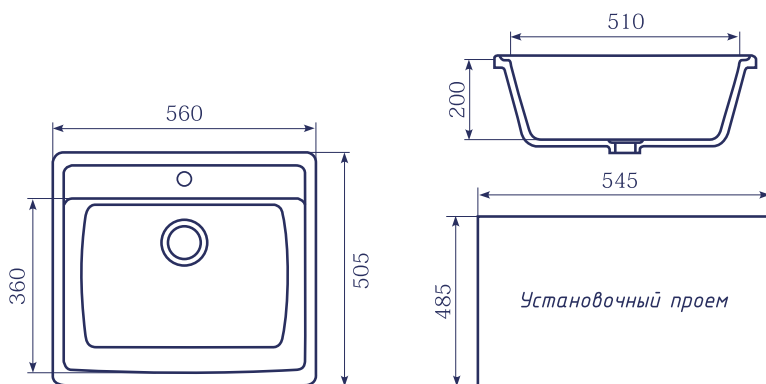

ОДНОСЕКЦИОННАЯ МОЙКА С ОТВЕРСТИЕМ ПОД СМЕСИТЕЛЬ

ML-GM15

Оптимальные
модели
смесителей:

Комплектация:

- сливная арматура
- герметик

Общий размер	.....	560x505 mm
Размер чаши	.....	510x360x200 mm
Установочный проем	.....	545x485 mm