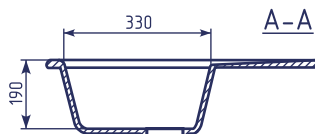

Оптимальные модели смесителей: