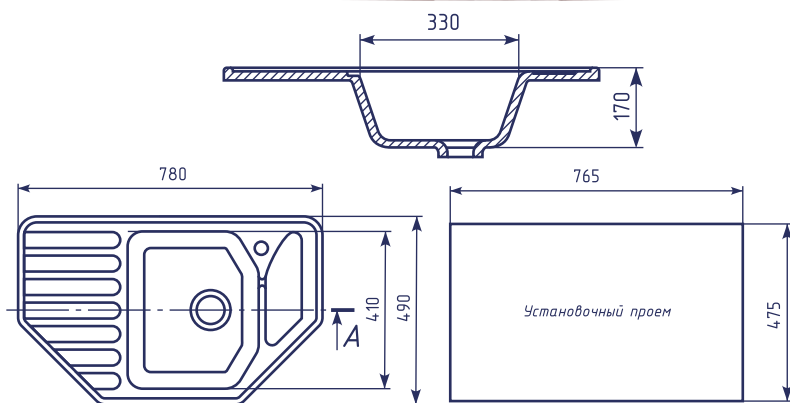

**МОЙКА УГЛОВАЯ ОДНОСЕКЦИОННАЯ
С ОТВЕРСТИЕМ ПОД СМЕСИТЕЛЬ**

ML-GM24