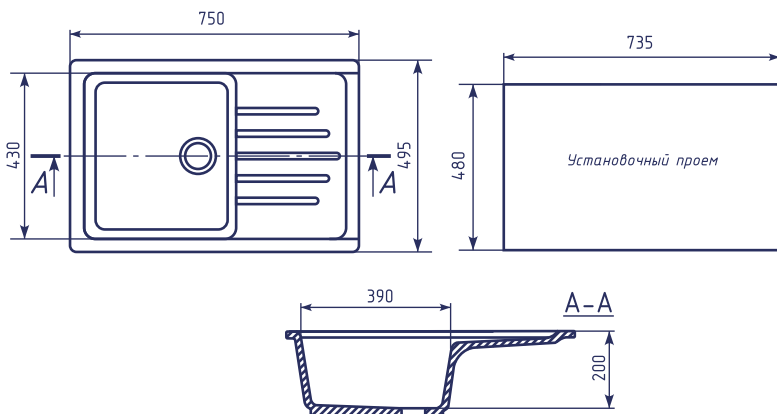

Оптимальные модели смесителей: