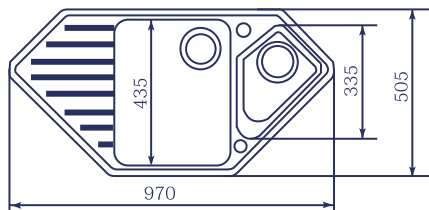

Оптимальные
модели
смесителей: