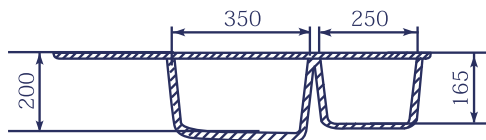

Оптимальные
модели
смесителей: