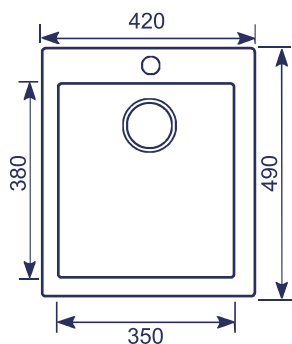

- сливная арматура
- герметик

Общий размер ø 495 mm
 Размер чаши 395 x 190 mm
 Установочный проем ø 480 mm

ОДНОСЕКЦИОННАЯ МОЙКА С ОТВЕРСТИЕМ ПОД СМЕСИТЕЛЬ

ML-GM14

Оптимальные модели смесителей:

Комплектация:
• сливная арматура
• герметик

Общий размер 490 x 420 мм
Размер чаши 380 x 350 x 190 мм
Установочный проем 475 x 405 мм

ОДНОСЕКЦИОННАЯ МОЙКА С ОТВЕРСТИЕМ ПОД СМЕСИТЕЛЬ

ML-GM15

Оптимальные
модели
смесителей:

Комплектация:

- сливная арматура
- герметик