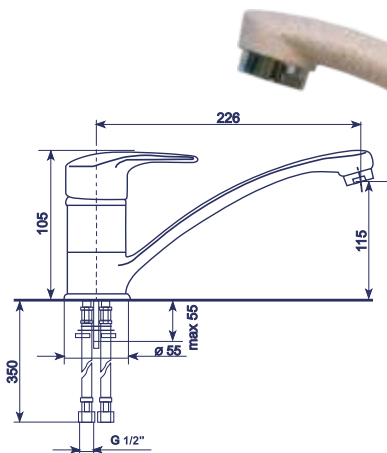

ML-GS01

- гибкая подводка
- керамический картридж 40
- крепление
- гарантия 1 год

СМЕСИТЕЛИ

ML-GS02

- гибкая подводка
- керамический картридж 35
- крепление
- гарантия 1 год

СМЕСИТЕЛИ

ML-GS03

- гибкая подводка
- керамический картридж 35
- крепление
- гарантия 1 год