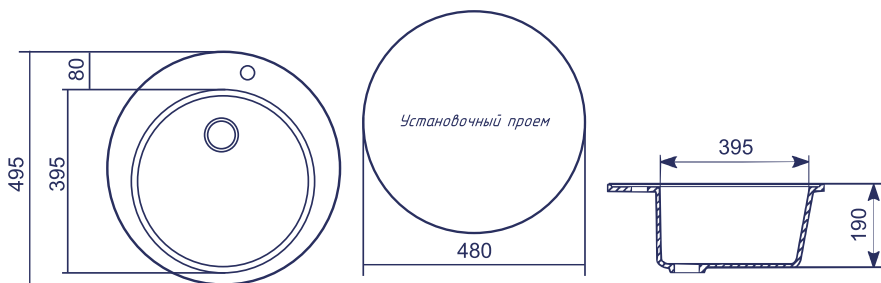

Комплектация:

- сливная арматура
- герметик

Общий размер	∅ 485 mm
Размер чаши	400 x 210 mm
Установочный проем	∅ 470 mm

КРУГЛАЯ МОЙКА С ОТВЕРСТИЕМ ПОД СМЕСИТЕЛЬ

ML-GM13

Оптимальные
модели
смесителей:

Комплектация: