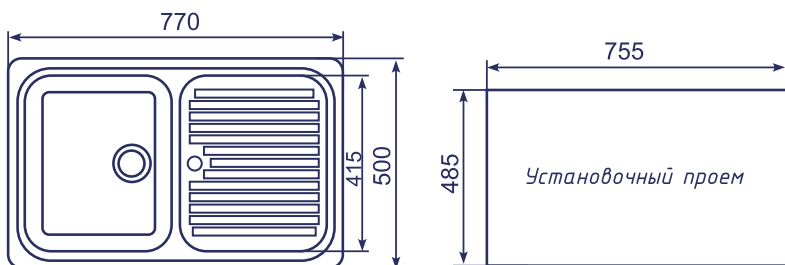

МОЙКА ОДНОСЕКЦИОННАЯ РЕВЕРСИВНАЯ

ML-GM27