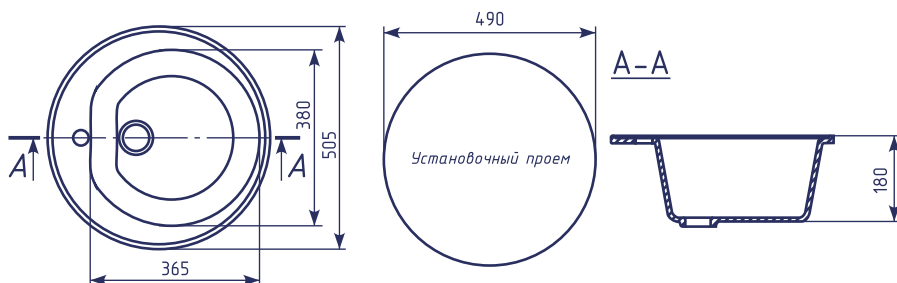

ML-GS02

ML-GS03

Комплектация:

- сливная арматура
- герметик

Общий размер \varnothing 445 мм
Размер чаши 295 x 180 мм
Установочный проем \varnothing 430 мм

КРУГЛАЯ МОЙКА С ОТВЕРСТИЕМ ПОД СМЕСИТЕЛЬ

ML-GM11

Оптимальные
модели
смесителей: