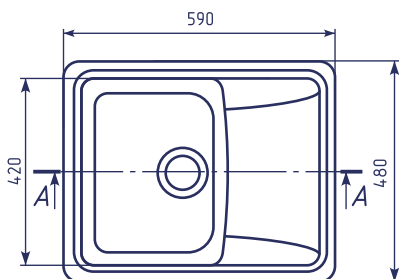

Оптимальные модели смесителей: