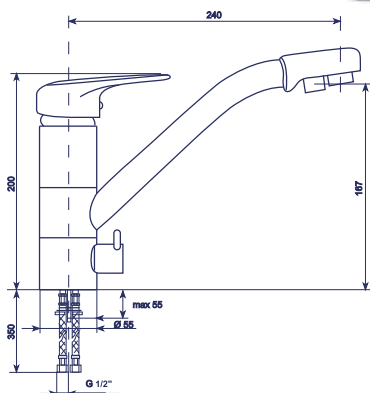

- гибкая подводка
- керамический картридж 40
- крепление
- гарантия 1 год