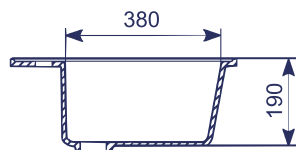

- сливная арматура
- герметик

Общий размер ø 495 mm
 Размер чаши 395 x 190 mm
 Установочный проем ø 480 mm

ОДНОСЕКЦИОННАЯ МОЙКА С ОТВЕРСТИЕМ ПОД СМЕСИТЕЛЬ

ML-GM14

Оптимальные модели смесителей:

Комплектация:
• сливная арматура
• герметик