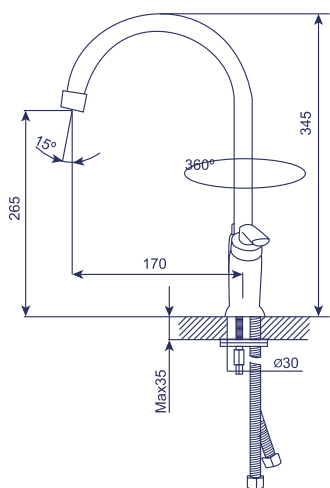

ML-GS08

- гибкая подводка
- керамический картридж 35
- крепление
- гарантия 1 год