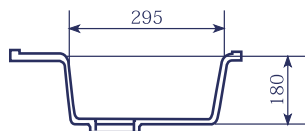

ML-GS02

ML-GS03

Комплектация:

- сливная арматура
- герметик

Общий размер \varnothing 445 мм
Размер чаши 295 x 180 мм
Установочный проем \varnothing 430 мм

КРУГЛАЯ МОЙКА С ОТВЕРСТИЕМ ПОД СМЕСИТЕЛЬ

ML-GM11

Оптимальные
модели
смесителей: