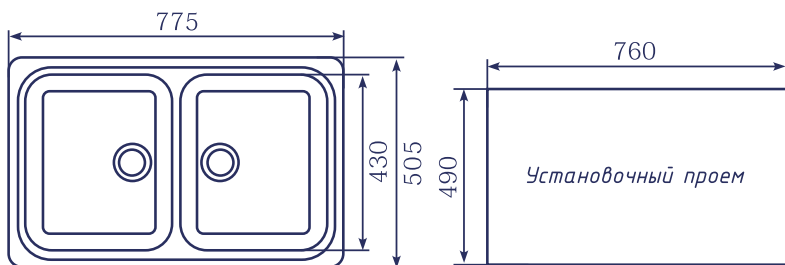

Комплектация:

- сливная арматура
- герметик

Общий размер	.....	775x505 mm
Размер чаш	.....	430x335x200 mm
	.....	430x335x200 mm
Установочный проем	.....	760x490 mm