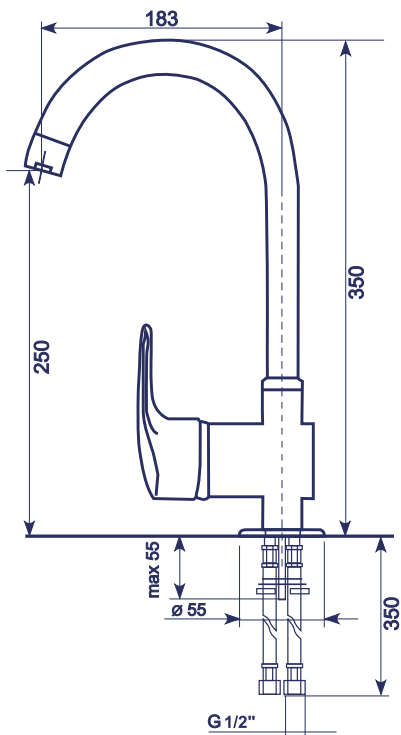

СМЕСИТЕЛИ

ML-GS04

- гибкая подводка
- керамический картридж 40
- крепление
- гарантия 1 год