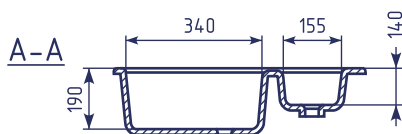

Оптимальные модели смесителей: