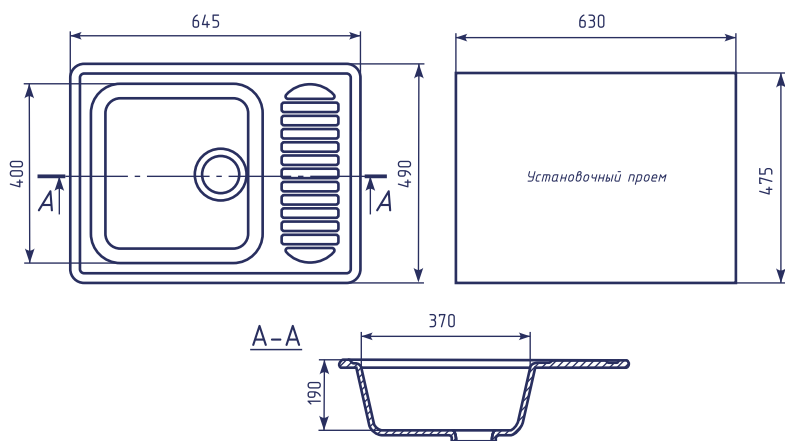

ОДНОСЕКЦИОННАЯ РЕВЕРСИВНАЯ МОЙКА

ML-GM18