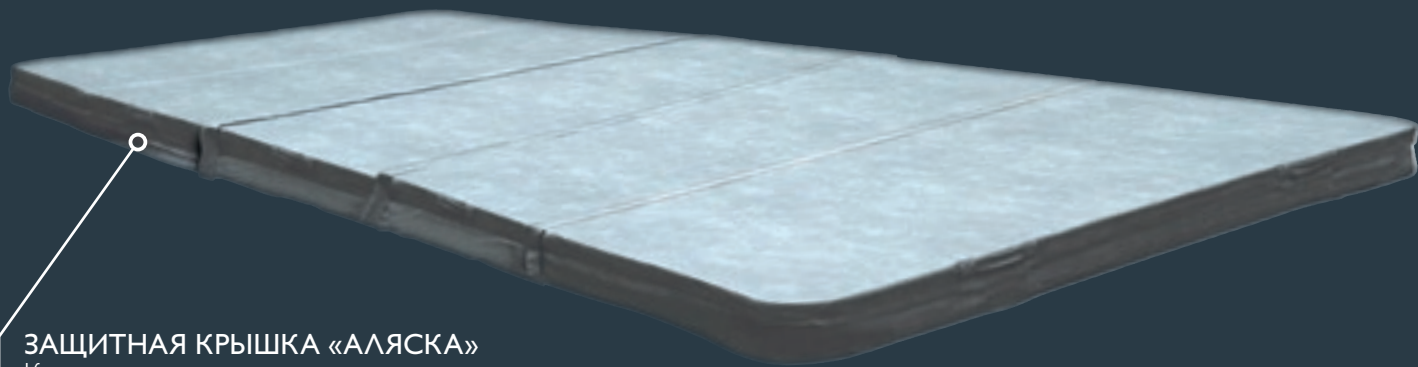

ЗАЩИТА И ДОЛГОВЕЧНОСТЬ

ЗАЩИТНАЯ КРЫШКА «АЛЯСКА»

Крышка, со скошенными краями, рассчитанная на тяжелые условия эксплуатации, которая минимизирует потери тепла и прекрасно подходит для мест с холодным климатом.