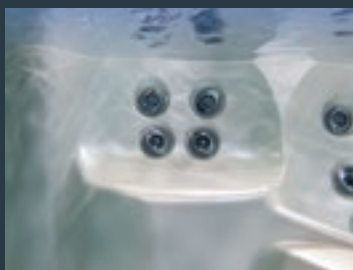

СИДЕНЬе COOL DOWN

Это сиденье позволяет сидящему быть частично погруженным в воду - в положении, при котором сердце находится выше уровня воды; такое решение отлично подходит для детей или для любого человека, который хочет на время выйти из теплой воды и одновременно наслаждаться приятным массажем нижней части спины.