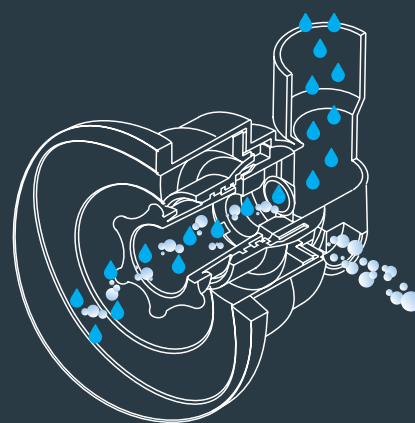

AQUALIBRIUM®

Идеальное соотношение воды и воздуха.