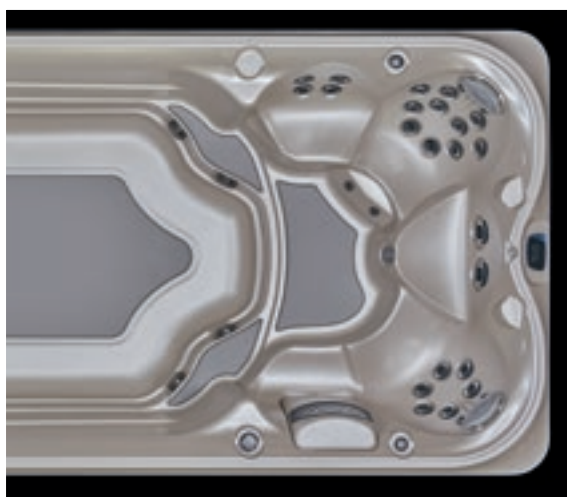

Идеально подходящие для аквафитнеса и семейного отдыха, бассейны серии Jacuzzi® J-3000™ сочетают в себе возможности, позволяющие использовать их как для водных упражнений с малой ударной нагрузкой, так и в качестве круглогодичного плавательного бассейна. Плавательные СПА-бассейны серии J-3000™ оснащены нашими форсунками PowerPro® Swim Active Flo, которые создают противоток, идеально подходящий для плавания на месте и упражнений на выносливость. Наша технология подводной беговой дорожки является стандартной для бега и ходьбы с низким уровнем воздействия, которые сжигают столько же калорий, сколько при активных занятиях на суше - отличное упражнение для предотвращения боли в суставах и травм от чрезмерной нагрузки.

Два разных сиденья для гидромассажа плюс дополнительное пространство, позволяющее вытянуть ноги и по-настоящему расслабиться, позволяют вам наслаждаться успокаивающей гидротерапией после каждого заплыва или просто длинного дня. Каждое из эргономичных сидений имеет собственную уникальную конфигурацию форсунок, обеспечивающую релаксацию всего тела. Благодаря совместимости с часами WaterWatch™, позволяющими вести мониторинг ваших показателей в режиме реального времени, вы можете использовать эту модель в максимальном соответствии с вашими собственными требованиями.

ОПЦИОНАЛЬНЫЕ ПРИНАДЛЕЖНОСТИ:

- Генератор озона малой мощности CLEARRAY® PRO₃TECT™
- Выключатель тока утечки на землю номиналом 50 или 60 А с распределительным щитом
- Обходной контур для подключения теплообменника
- Поставка без внешних панелей, для встроенной установки
- Жесткая теплоизолирующая защитная крышка
- Поручни для упражнений 120 см
- Комплект для гребли
- Фитнес-пакет
- 4-ступенчатая лестница

ЭКСПЛУАТАЦИОННЫЕ ХАРАКТЕРИСТИКИ ФОРСУНКИ ДЛЯ ПЛАВАНИЯ POWERPRO® SWIM ACTIVE FLO

Постоянный противоток

- Форсунка Buoyancy Jet создает всплывающую струю, которая приподнимает пловца в идеальное для плавания положение.
- (2) Форсунки PowerPro® Active Flo создают ровный поток воды, отлично подходящий для плавания.

НАСОС И ГИДРАВЛИЧЕСКОЕ ОБОРУДОВАНИЕ

Сильный противоток

- Создается (2) насосами мощностью 3 л.с.

КОНСТРУКЦИЯ

КОНСТРУКЦИЯ ЧАШИ

Наилучшее решение как для плавания, так и для релаксации

- Специальные боковые изгибы в чаше бассейна останавливают отраженную волну.
- Форсунки для забора воды расположены в зоне сидений, тем самым создавая для потока воды эффект конвейерной ленты.

ПРОСТОТА ИСПОЛЬЗОВАНИЯ

СИСТЕМА ФОРСУНОК SWIMFLEX JET SYSTEM

Отрегулируйте противоток согласно вашим индивидуальным требованиям

- Создает противоток со скоростью 3,5 миль/ч / 5 км/ч.
- Регулируемый противоток.