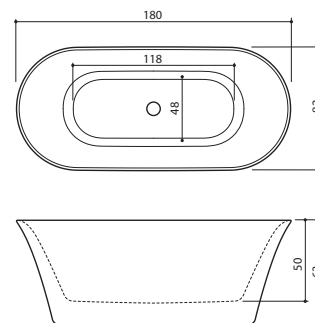

ПОТРЕБИТЕЛЬСКАЯ ПРОГРАММА

- › столешницы длиной до 300 см
- › глубина столешницы до 60 см
- › максимум 5 раковины в столешнице
- › пять (5) различных типа раковины:
 - маленькая прямоугольная (48x26,5 см)
 - большая прямоугольная (50x32 см)
 - очень большая прямоугольная (55x40 см)
 - овальная (50x32 см)
 - круглая (Ø 40 см)

VERO

167 x 74 x 67/62 см / 230 л / 100 кг

MEZZO

182 x 86 x 64/80 см / 250 л / 135 кг

ALLURE

Ø 134 x 64 см / 400 л / 130 кг

AZUR 130

130 x 70 x 61 см / 190 л / 75 кг

AZUR 140

140 x 70 x 62 см / 215 л / 90 кг

AZUR 155

154 x 71 x 65 см / 240 л / 100 кг

FIORE 160

157 x 72 x 61 см / 210 л / 95 кг

FIORE 180

180 x 82 x 63 см / 290 л / 115 кг

159 x 71 x 64 см / 260 л / 95 кг

DUNE

174 x 79 x 63 см / 260 л / 105 кг

PIANO

171 x 101/65 x 67 см / 290 л / 75 кг

PIANO HYDRO

171 x 101/65 x 67 см / 290 л / 100 кг

INTEGRA 170