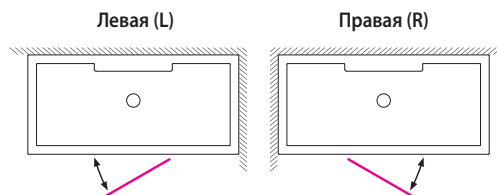

Варианты расположения: