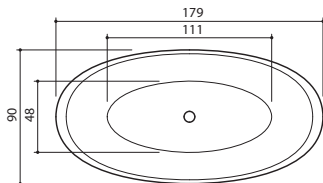

AZUR 140

140 x 70 x 62 см / 215 л / 90 кг

AZUR 155

154 x 71 x 65 см / 240 л / 100 кг

FIORE 160

157 x 72 x 61 см / 210 л / 95 кг

FIORE 180

180 x 82 x 63 см / 290 л / 115 кг

HALO

169 x 72 x 64 см / 250 л / 110 кг

SENZO

179 x 90 x 66 см / 280 л / 125 кг

GAMMA 150

149 x 85/62 x 67 см / 240 л / 85 кг

Только правосторонняя ванна.

GAMMA 160

159 x 71 x 64 см / 260 л / 95 кг

DUNE

174 x 79 x 63 см / 260 л / 105 кг

PIANO

171 x 101/65 x 67 см / 290 л / 75 кг

PIANO HYDRO

171 x 101/65 x 67 см / 290 л / 100 кг

INTEGRA 170