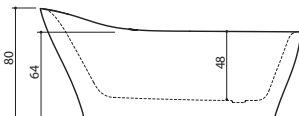

COMO левый угол

170 x 81 x 63 см / 270 л / 110 кг

NIDO

169 x 79 x 63 см / 255 л / 100 кг

FLO

169 x 84 x 65 см / 240 л / 105 кг

FLO CW

169 x 94 x 65 см / 240 л / 110 кг

VERO

167 x 74 x 67/62 см / 230 л / 100 кг

MEZZO

182 x 86 x 64/80 см / 250 л / 135 кг

ALLURE

Ø 134 x 64 см / 400 л / 130 кг

AZUR 130

130 x 70 x 61 см / 190 л / 75 кг