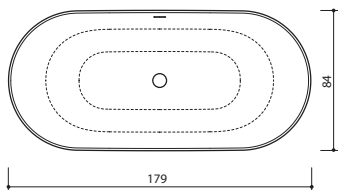

СТАНДАРТНАЯ ПРОГРАММА

- › центральная раковина (60-160 см)
- › раковина справа (90-200 см)
- › раковина слева (90-200 см)
- › двойная раковина (120, 140, 16 см)
- › один тип раковины (большой прямоугольный)

ПОТРЕБИТЕЛЬСКАЯ ПРОГРАММА

- › столешницы длиной до 300 см
- › глубина столешницы до 60 см
- › максимум 5 раковины в столешнице
- › пять (5) различных типа раковины:
 - маленькая прямоугольная (48x26,5 см)
 - большая прямоугольная (50x32 см)
 - очень большая прямоугольная (55x40 см)
 - овальная (50x32 см)
 - круглая (Ø 40 см)

новинка

EPOQUE

168 x 75 x 64 см / 250 л / 115 кг

новинка

MARIN

179 x 84 x 63 см / 335 л / 115 кг

новинка

COMO