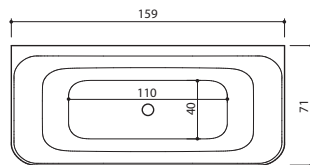

AZUR 140

140 x 70 x 62 см / 215 л / 90 кг

AZUR 155

154 x 71 x 65 см / 240 л / 100 кг

FIORE 160

157 x 72 x 61 см / 210 л / 95 кг

FIORE 180

180 x 82 x 63 см / 290 л / 115 кг

HALO

169 x 72 x 64 см / 250 л / 110 кг

SENZO

179 x 90 x 66 см / 280 л / 125 кг

GAMMA 150

149 x 85/62 x 67 см / 240 л / 85 кг

Только правосторонняя ванна.

GAMMA 160

159 x 71 x 64 см / 260 л / 95 кг

DUNE

174 x 79 x 63 см / 260 л / 105 кг

PIANO

171 x 101/65 x 67 см / 290 л / 75 кг

PIANO HYDRO

171 x 101/65 x 67 см / 290 л / 100 кг

INTEGRA 170

170 x 80 x 61 см / 260 л / 100 кг

INTEGRA 210

209 x 80 x 61 см / 260 л / 145 кг

PLANO

170 x 75 x 62 см / 250 л / 105 кг
170 x 70 x 62 см / 250 л / 100 кг

MIO

24 x 149 x 33 см

VARIO