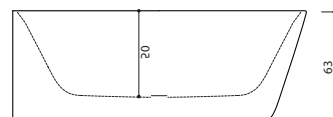

170 x 81 x 63 см / 270 л / 110 кг