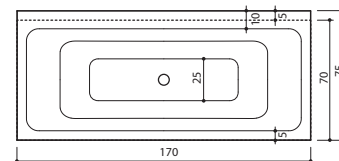

159 x 71 x 64 см / 260 л / 95 кг

DUNE

174 x 79 x 63 см / 260 л / 105 кг

PIANO

171 x 101/65 x 67 см / 290 л / 75 кг

PIANO HYDRO

171 x 101/65 x 67 см / 290 л / 100 кг

INTEGRA 170

170 x 80 x 61 см / 260 л / 100 кг

INTEGRA 210

209 x 80 x 61 см / 260 л / 145 кг

PLANO

170 x 75 x 62 см / 250 л / 105 кг
170 x 70 x 62 см / 250 л / 100 кг

MIO

24 x 149 x 33 см

VARIO