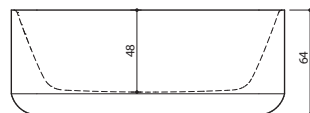

159 x 71 x 64 см / 260 л / 95 кг