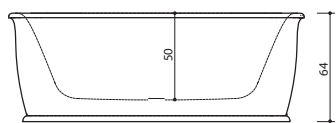

Столешницы доступны в двух разных программах:

- СТАНДАРТНАЯ программа для столешниц со стандартными размерами и одной встроенной раковиной
- ПОТРЕБИТЕЛЬСКАЯ программа для столешниц с различными вариантами дизайна интегрированных раковин

СТАНДАРТНАЯ ПРОГРАММА

- › центральная раковина (60-160 см)
- › раковина справа (90-200 см)
- › раковина слева (90-200 см)
- › двойная раковина (120, 140, 16 см)
- › один тип раковины (большой прямоугольный)

ПОТРЕБИТЕЛЬСКАЯ ПРОГРАММА

- › столешницы длиной до 300 см
- › глубина столешницы до 60 см
- › максимум 5 раковины в столешнице
- › пять (5) различных типа раковины:
 - маленькая прямоугольная (48x26,5 см)
 - большая прямоугольная (50x32 см)
 - очень большая прямоугольная (55x40 см)
 - овальная (50x32 см)
 - круглая (Ø 40 см)

новинка

EPOQUE

168 x 75 x 64 см / 250 л / 115 кг

новинка

MARIN

179 x 84 x 63 см / 335 л / 115 кг

новинка

COMO