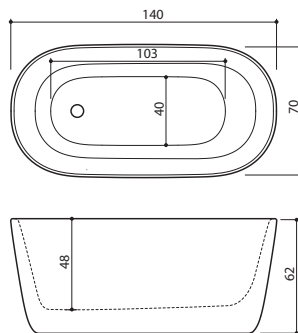

ПОТРЕБИТЕЛЬСКАЯ ПРОГРАММА

- › столешницы длиной до 300 см
- › глубина столешницы до 60 см
- › максимум 5 раковины в столешнице
- › пять (5) различных типа раковины:
 - маленькая прямоугольная (48x26,5 см)
 - большая прямоугольная (50x32 см)
 - очень большая прямоугольная (55x40 см)
 - овальная (50x32 см)
 - круглая (Ø 40 см)

COMO левый угол

170 x 81 x 63 см / 270 л / 110 кг

NIDO

169 x 79 x 63 см / 255 л / 100 кг

FLO

169 x 84 x 65 см / 240 л / 105 кг

FLO CW

169 x 94 x 65 см / 240 л / 110 кг

VERO

167 x 74 x 67/62 см / 230 л / 100 кг

MEZZO

182 x 86 x 64/80 см / 250 л / 135 кг

ALLURE

Ø 134 x 64 см / 400 л / 130 кг

AZUR 130

130 x 70 x 61 см / 190 л / 75 кг

AZUR 140

140 x 70 x 62 см / 215 л / 90 кг

AZUR 155

154 x 71 x 65 см / 240 л / 100 кг

FIORE 160

157 x 72 x 61 см / 210 л / 95 кг

FIORE 180

180 x 82 x 63 см / 290 л / 115 кг