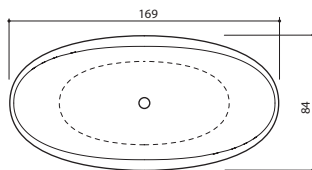

ПОТРЕБИТЕЛЬСКАЯ ПРОГРАММА

- › столешницы длиной до 300 см
- › глубина столешницы до 60 см
- › максимум 5 раковины в столешнице
- › пять (5) различных типа раковины:
 - маленькая прямоугольная (48x26,5 см)
 - большая прямоугольная (50x32 см)
 - очень большая прямоугольная (55x40 см)
 - овальная (50x32 см)
 - круглая (Ø 40 см)

COMO левый угол

170 x 81 x 63 см / 270 л / 110 кг

NIDO

169 x 79 x 63 см / 255 л / 100 кг

FLO

169 x 84 x 65 см / 240 л / 105 кг

FLO CW

169 x 94 x 65 см / 240 л / 110 кг

VERO

167 x 74 x 67/62 см / 230 л / 100 кг

MEZZO

182 x 86 x 64/80 см / 250 л / 135 кг

ALLURE

Ø 134 x 64 см / 400 л / 130 кг

AZUR 130

130 x 70 x 61 см / 190 л / 75 кг