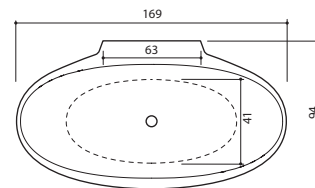

ПОТРЕБИТЕЛЬСКАЯ ПРОГРАММА

- › столешницы длиной до 300 см
- › глубина столешницы до 60 см
- › максимум 5 раковины в столешнице
- › пять (5) различных типа раковины:
 - маленькая прямоугольная (48x26,5 см)
 - большая прямоугольная (50x32 см)
 - очень большая прямоугольная (55x40 см)
 - овальная (50x32 см)
 - круглая (Ø 40 см)

COMO левый угол

170 x 81 x 63 см / 270 л / 110 кг

NIDO

169 x 79 x 63 см / 255 л / 100 кг

FLO

169 x 84 x 65 см / 240 л / 105 кг

FLO CW

169 x 94 x 65 см / 240 л / 110 кг

VERO

167 x 74 x 67/62 см / 230 л / 100 кг

MEZZO

182 x 86 x 64/80 см / 250 л / 135 кг

ALLURE

Ø 134 x 64 см / 400 л / 130 кг

AZUR 130

130 x 70 x 61 см / 190 л / 75 кг