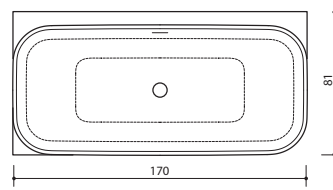

ПОТРЕБИТЕЛЬСКАЯ ПРОГРАММА

- › столешницы длиной до 300 см
- › глубина столешницы до 60 см
- › максимум 5 раковины в столешнице
- › пять (5) различных типа раковины:
 - маленькая прямоугольная (48x26,5 см)
 - большая прямоугольная (50x32 см)
 - очень большая прямоугольная (55x40 см)
 - овальная (50x32 см)
 - круглая (Ø 40 см)

новинка

EPOQUE

168 x 75 x 64 см / 250 л / 115 кг

новинка

MARIN

179 x 84 x 63 см / 335 л / 115 кг

новинка

COMO

169 x 75 x 63 см / 270 л / 110 кг

новинка

COMO к стене

169 x 81 x 63 см / 270 л / 125 кг

новинка

COMO правый угол

170 x 81 x 63 см / 270 л / 110 кг

новинка

COMO левый угол

170 x 81 x 63 см / 270 л / 110 кг

NIDO

169 x 79 x 63 см / 255 л / 100 кг

FLO

169 x 84 x 65 см / 240 л / 105 кг

FLO CW

169 x 94 x 65 см / 240 л / 110 кг