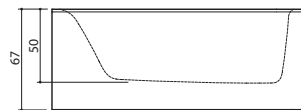

159 x 71 x 64 см / 260 л / 95 кг

DUNE

174 x 79 x 63 см / 260 л / 105 кг

PIANO

171 x 101/65 x 67 см / 290 л / 75 кг

PIANO HYDRO

171 x 101/65 x 67 см / 290 л / 100 кг

INTEGRA 170

170 x 80 x 61 см / 260 л / 100 кг

INTEGRA 210

209 x 80 x 61 см / 260 л / 145 кг

PLANO

170 x 75 x 62 см / 250 л / 105 кг
170 x 70 x 62 см / 250 л / 100 кг

MIO

24 x 149 x 33 см

VARIO