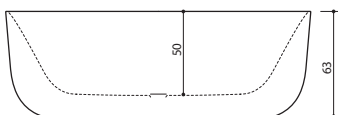

СТАНДАРТНАЯ ПРОГРАММА

- › центральная раковина (60-160 см)
- › раковина справа (90-200 см)
- › раковина слева (90-200 см)
- › двойная раковина (120, 140, 16 см)
- › один тип раковины (большой прямоугольный)

ПОТРЕБИТЕЛЬСКАЯ ПРОГРАММА

- › столешницы длиной до 300 см
- › глубина столешницы до 60 см
- › максимум 5 раковины в столешнице
- › пять (5) различных типа раковины:
 - маленькая прямоугольная (48x26,5 см)
 - большая прямоугольная (50x32 см)
 - очень большая прямоугольная (55x40 см)
 - овальная (50x32 см)
 - круглая (Ø 40 см)

новинка

EPOQUE

168 x 75 x 64 см / 250 л / 115 кг

новинка

MARIN

179 x 84 x 63 см / 335 л / 115 кг

новинка

COMO