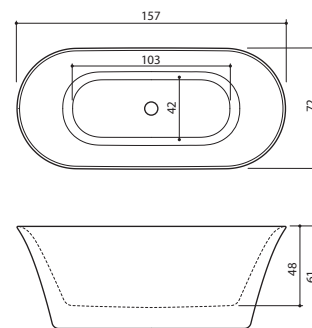

ПОТРЕБИТЕЛЬСКАЯ ПРОГРАММА

- › столешницы длиной до 300 см
- › глубина столешницы до 60 см
- › максимум 5 раковины в столешнице
- › пять (5) различных типа раковины:
 - маленькая прямоугольная (48x26,5 см)
 - большая прямоугольная (50x32 см)
 - очень большая прямоугольная (55x40 см)
 - овальная (50x32 см)
 - круглая (Ø 40 см)

VERO

167 x 74 x 67/62 см / 230 л / 100 кг

MEZZO

182 x 86 x 64/80 см / 250 л / 135 кг

ALLURE

Ø 134 x 64 см / 400 л / 130 кг

AZUR 130

130 x 70 x 61 см / 190 л / 75 кг

AZUR 140

140 x 70 x 62 см / 215 л / 90 кг

AZUR 155

154 x 71 x 65 см / 240 л / 100 кг

FIORE 160

157 x 72 x 61 см / 210 л / 95 кг

FIORE 180

180 x 82 x 63 см / 290 л / 115 кг

159 x 71 x 64 см / 260 л / 95 кг

DUNE

174 x 79 x 63 см / 260 л / 105 кг

PIANO

171 x 101/65 x 67 см / 290 л / 75 кг

PIANO HYDRO

171 x 101/65 x 67 см / 290 л / 100 кг

INTEGRA 170