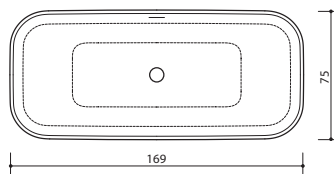

169 x 75 x 63 см / 270 л / 110 кг