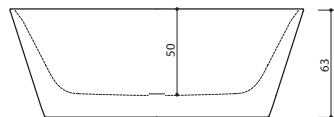

169 x 75 x 63 см / 270 л / 110 кг