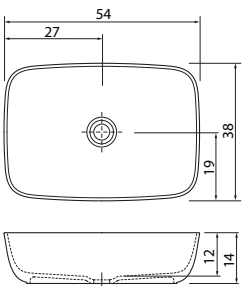

54 x 38 x 14 cm

TRAPEZ

57 x 39 x 15 cm

NEO R

54 x 38 x 14 cm

NEO C

Ø 41 x 14 cm

CUDO

64 x 40 x 18 cm

NORDIC
DESIGN
BATH
ROOMS

С К А Н Д И Н А В С К И Е **В** А Н Н Ы Е **К** О М Н А Т Ы

BALTECO

Jälgimäe, 76401 Laagri, Harjumaa, Estonia
www.balteco.com