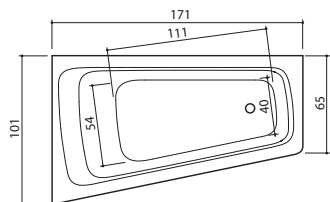

AZUR 140

140 x 70 x 62 см / 215 л / 90 кг

AZUR 155

154 x 71 x 65 см / 240 л / 100 кг

FIORE 160

157 x 72 x 61 см / 210 л / 95 кг

FIORE 180

180 x 82 x 63 см / 290 л / 115 кг

159 x 71 x 64 см / 260 л / 95 кг

DUNE

174 x 79 x 63 см / 260 л / 105 кг

PIANO

171 x 101/65 x 67 см / 290 л / 75 кг

PIANO HYDRO

171 x 101/65 x 67 см / 290 л / 100 кг

INTEGRA 170

170 x 80 x 61 см / 260 л / 100 кг

INTEGRA 210

209 x 80 x 61 см / 260 л / 145 кг

PLANO

170 x 75 x 62 см / 250 л / 105 кг
170 x 70 x 62 см / 250 л / 100 кг

MIO

24 x 149 x 33 см

VARIO