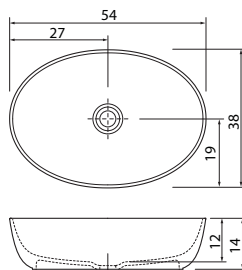

168 x 79 x 218 см

Варианты расположения:

Варианты непрозрачной плёнки: черная (В), серая (G)

Выбор стекла:

T 1 - Прозрачное закалённое стекло 6 мм
T 2 - Тонированное закалённое стекло 6 мм

TETRIS

94 x 141 x 217 см

Варианты расположения:

Варианты непрозрачной плёнки:

Выбор стекла:

T 1 - Прозрачное закалённое стекло 6 мм
T 2 - Тонированное закалённое стекло 6 мм

ОТДЕЛЬНО СТОЯЩИЕ РАКОВИНЫ

NEO O

56 x 36 x 14 cm

NEO E

54 x 38 x 14 cm

TRAPEZ

57 x 39 x 15 cm

NEO R

54 x 38 x 14 cm

NEO C

Ø 41 x 14 cm

CUDO