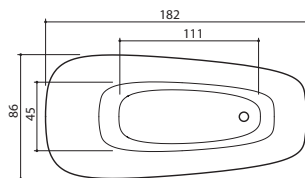

ПОТРЕБИТЕЛЬСКАЯ ПРОГРАММА

- › столешницы длиной до 300 см
- › глубина столешницы до 60 см
- › максимум 5 раковины в столешнице
- › пять (5) различных типа раковины:
 - маленькая прямоугольная (48x26,5 см)
 - большая прямоугольная (50x32 см)
 - очень большая прямоугольная (55x40 см)
 - овальная (50x32 см)
 - круглая (Ø 40 см)

COMO левый угол

170 x 81 x 63 см / 270 л / 110 кг

NIDO

169 x 79 x 63 см / 255 л / 100 кг

FLO

169 x 84 x 65 см / 240 л / 105 кг

FLO CW

169 x 94 x 65 см / 240 л / 110 кг

VERO

167 x 74 x 67/62 см / 230 л / 100 кг

MEZZO

182 x 86 x 64/80 см / 250 л / 135 кг

ALLURE

Ø 134 x 64 см / 400 л / 130 кг

AZUR 130

130 x 70 x 61 см / 190 л / 75 кг

AZUR 140

140 x 70 x 62 см / 215 л / 90 кг

AZUR 155

154 x 71 x 65 см / 240 л / 100 кг

FIORE 160

157 x 72 x 61 см / 210 л / 95 кг

FIORE 180

180 x 82 x 63 см / 290 л / 115 кг