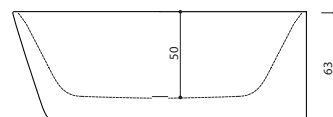

170 x 81 x 63 см / 270 л / 110 кг