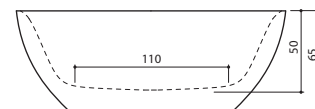

COMO левый угол

170 x 81 x 63 см / 270 л / 110 кг

NIDO

169 x 79 x 63 см / 255 л / 100 кг

FLO

169 x 84 x 65 см / 240 л / 105 кг

FLO CW

169 x 94 x 65 см / 240 л / 110 кг