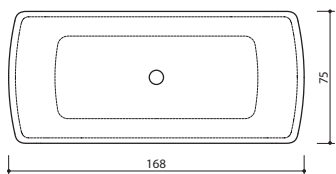

СТАНДАРТНАЯ ПРОГРАММА

- › центральная раковина (60-160 см)
- › раковина справа (90-200 см)
- › раковина слева (90-200 см)
- › двойная раковина (120, 140, 16 см)
- › один тип раковины (большой прямоугольный)

ПОТРЕБИТЕЛЬСКАЯ ПРОГРАММА

- › столешницы длиной до 300 см
- › глубина столешницы до 60 см
- › максимум 5 раковины в столешнице
- › пять (5) различных типа раковины:
 - маленькая прямоугольная (48x26,5 см)
 - большая прямоугольная (50x32 см)
 - очень большая прямоугольная (55x40 см)
 - овальная (50x32 см)
 - круглая (Ø 40 см)

новинка

EPOQUE

168 x 75 x 64 см / 250 л / 115 кг

новинка

MARIN

179 x 84 x 63 см / 335 л / 115 кг

новинка

COMO