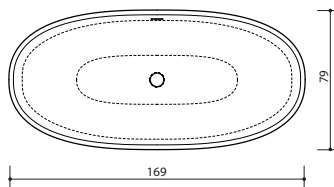

ПОТРЕБИТЕЛЬСКАЯ ПРОГРАММА

- › столешницы длиной до 300 см
- › глубина столешницы до 60 см
- › максимум 5 раковины в столешнице
- › пять (5) различных типа раковины:
 - маленькая прямоугольная (48x26,5 см)
 - большая прямоугольная (50x32 см)
 - очень большая прямоугольная (55x40 см)
 - овальная (50x32 см)
 - круглая (Ø 40 см)

COMO левый угол

170 x 81 x 63 см / 270 л / 110 кг

NIDO

169 x 79 x 63 см / 255 л / 100 кг

FLO

169 x 84 x 65 см / 240 л / 105 кг

FLO CW

169 x 94 x 65 см / 240 л / 110 кг

VERO

167 x 74 x 67/62 см / 230 л / 100 кг

MEZZO

182 x 86 x 64/80 см / 250 л / 135 кг

ALLURE

Ø 134 x 64 см / 400 л / 130 кг

AZUR 130

130 x 70 x 61 см / 190 л / 75 кг