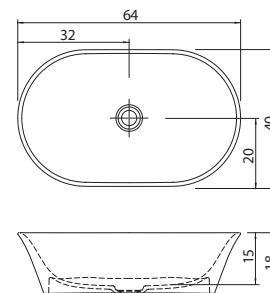

Варианты расположения:

Варианты непрозрачной плёнки:

Выбор стекла:

T 1 - Прозрачное закалённое стекло 6 мм
T 2 - Тонированное закалённое стекло 6 мм

ОТДЕЛЬНО СТОЯЩИЕ РАКОВИНЫ

NEO O

56 x 36 x 14 cm

NEO E

54 x 38 x 14 cm

TRAPEZ

57 x 39 x 15 cm

NEO R

54 x 38 x 14 cm

NEO C

Ø 41 x 14 cm

CUDO

64 x 40 x 18 cm

NORDIC
DESIGN
BATH
ROOMS

С К А Н Д И Н А В С К И Е **В** А Н Н Ы Е **К** О М Н А Т Ы

BALTECO

Jälgimäe, 76401 Laagri, Harjumaa, Estonia
www.balteco.com