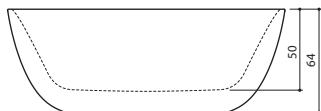

169 x 72 x 64 см / 250 л / 110 кг