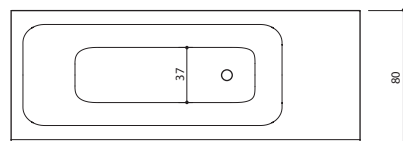

159 x 71 x 64 см / 260 л / 95 кг

DUNE

174 x 79 x 63 см / 260 л / 105 кг

PIANO

171 x 101/65 x 67 см / 290 л / 75 кг

PIANO HYDRO

171 x 101/65 x 67 см / 290 л / 100 кг

INTEGRA 170

170 x 80 x 61 см / 260 л / 100 кг

INTEGRA 210

209 x 80 x 61 см / 260 л / 145 кг

PLANO

170 x 75 x 62 см / 250 л / 105 кг
170 x 70 x 62 см / 250 л / 100 кг

MIO

24 x 149 x 33 см

VARIO