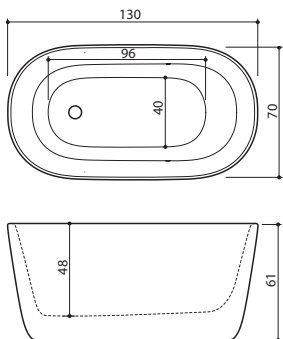

ПОТРЕБИТЕЛЬСКАЯ ПРОГРАММА

- › столешницы длиной до 300 см
- › глубина столешницы до 60 см
- › максимум 5 раковины в столешнице
- › пять (5) различных типа раковины:
 - маленькая прямоугольная (48x26,5 см)
 - большая прямоугольная (50x32 см)
 - очень большая прямоугольная (55x40 см)
 - овальная (50x32 см)
 - круглая (Ø 40 см)

COMO левый угол

170 x 81 x 63 см / 270 л / 110 кг

NIDO

169 x 79 x 63 см / 255 л / 100 кг

FLO

169 x 84 x 65 см / 240 л / 105 кг

FLO CW

169 x 94 x 65 см / 240 л / 110 кг

VERO

167 x 74 x 67/62 см / 230 л / 100 кг

MEZZO

182 x 86 x 64/80 см / 250 л / 135 кг

ALLURE

Ø 134 x 64 см / 400 л / 130 кг

AZUR 130

130 x 70 x 61 см / 190 л / 75 кг

AZUR 140

140 x 70 x 62 см / 215 л / 90 кг

AZUR 155

154 x 71 x 65 см / 240 л / 100 кг

FIORE 160

157 x 72 x 61 см / 210 л / 95 кг

FIORE 180

180 x 82 x 63 см / 290 л / 115 кг