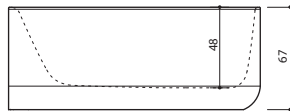

AZUR 140

140 x 70 x 62 см / 215 л / 90 кг

AZUR 155

154 x 71 x 65 см / 240 л / 100 кг

FIORE 160

157 x 72 x 61 см / 210 л / 95 кг

FIORE 180

180 x 82 x 63 см / 290 л / 115 кг

HALO

169 x 72 x 64 см / 250 л / 110 кг

SENZO

179 x 90 x 66 см / 280 л / 125 кг

GAMMA 150

149 x 85/62 x 67 см / 240 л / 85 кг

Только правосторонняя ванна.

GAMMA 160

159 x 71 x 64 см / 260 л / 95 кг

DUNE

174 x 79 x 63 см / 260 л / 105 кг

PIANO

171 x 101/65 x 67 см / 290 л / 75 кг

PIANO HYDRO

171 x 101/65 x 67 см / 290 л / 100 кг

INTEGRA 170