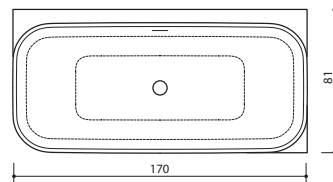

ПОТРЕБИТЕЛЬСКАЯ ПРОГРАММА

- › столешницы длиной до 300 см
- › глубина столешницы до 60 см
- › максимум 5 раковины в столешнице
- › пять (5) различных типа раковины:
 - маленькая прямоугольная (48x26,5 см)
 - большая прямоугольная (50x32 см)
 - очень большая прямоугольная (55x40 см)
 - овальная (50x32 см)
 - круглая (Ø 40 см)

новинка

EPOQUE

168 x 75 x 64 см / 250 л / 115 кг

новинка

MARIN

179 x 84 x 63 см / 335 л / 115 кг

новинка

COMO

169 x 75 x 63 см / 270 л / 110 кг

новинка

COMO к стене

169 x 81 x 63 см / 270 л / 125 кг

новинка

COMO правый угол

170 x 81 x 63 см / 270 л / 110 кг

новинка

COMO левый угол

170 x 81 x 63 см / 270 л / 110 кг

NIDO

169 x 79 x 63 см / 255 л / 100 кг

FLO

169 x 84 x 65 см / 240 л / 105 кг

FLO CW

169 x 94 x 65 см / 240 л / 110 кг