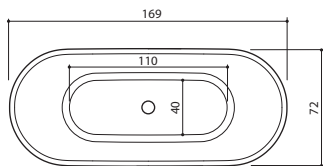

169 x 72 x 64 см / 250 л / 110 кг