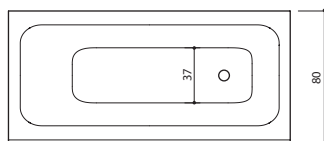

159 x 71 x 64 см / 260 л / 95 кг

DUNE

174 x 79 x 63 см / 260 л / 105 кг

PIANO

171 x 101/65 x 67 см / 290 л / 75 кг

PIANO HYDRO

171 x 101/65 x 67 см / 290 л / 100 кг

INTEGRA 170

170 x 80 x 61 см / 260 л / 100 кг

INTEGRA 210

209 x 80 x 61 см / 260 л / 145 кг

PLANO

170 x 75 x 62 см / 250 л / 105 кг
170 x 70 x 62 см / 250 л / 100 кг

MIO

24 x 149 x 33 см

VARIO