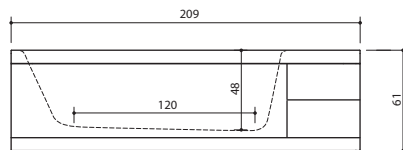

209 x 80 x 61 см / 260 л / 145 кг