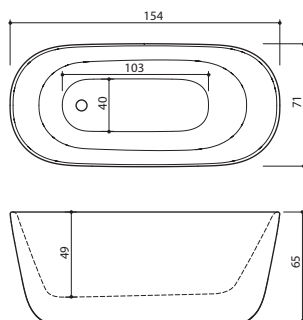

ПОТРЕБИТЕЛЬСКАЯ ПРОГРАММА

- › столешницы длиной до 300 см
- › глубина столешницы до 60 см
- › максимум 5 раковины в столешнице
- › пять (5) различных типа раковины:
 - маленькая прямоугольная (48x26,5 см)
 - большая прямоугольная (50x32 см)
 - очень большая прямоугольная (55x40 см)
 - овальная (50x32 см)
 - круглая (Ø 40 см)

VERO

167 x 74 x 67/62 см / 230 л / 100 кг

MEZZO

182 x 86 x 64/80 см / 250 л / 135 кг

ALLURE

Ø 134 x 64 см / 400 л / 130 кг

AZUR 130

130 x 70 x 61 см / 190 л / 75 кг

AZUR 140

140 x 70 x 62 см / 215 л / 90 кг

AZUR 155

154 x 71 x 65 см / 240 л / 100 кг

FIORE 160

157 x 72 x 61 см / 210 л / 95 кг

FIORE 180

180 x 82 x 63 см / 290 л / 115 кг

159 x 71 x 64 см / 260 л / 95 кг

DUNE

174 x 79 x 63 см / 260 л / 105 кг

PIANO

171 x 101/65 x 67 см / 290 л / 75 кг

PIANO HYDRO

171 x 101/65 x 67 см / 290 л / 100 кг

INTEGRA 170