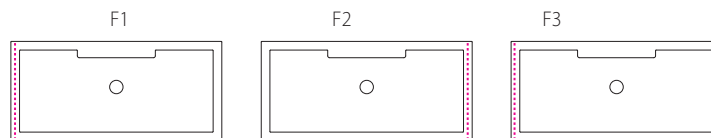

Варианты непрозрачной плёнки: черная (В), серая (G)

Выбор стекла:

T 1 - Прозрачное закалённое стекло 6 мм
T 2 - Тонированное закалённое стекло 6 мм