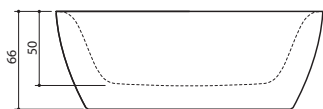

HALO

169 x 72 x 64 см / 250 л / 110 кг

SENZO

179 x 90 x 66 см / 280 л / 125 кг

GAMMA 150

149 x 85/62 x 67 см / 240 л / 85 кг

Только правосторонняя ванна.

GAMMA 160

159 x 71 x 64 см / 260 л / 95 кг

DUNE

174 x 79 x 63 см / 260 л / 105 кг

PIANO

171 x 101/65 x 67 см / 290 л / 75 кг

PIANO HYDRO

171 x 101/65 x 67 см / 290 л / 100 кг

INTEGRA 170