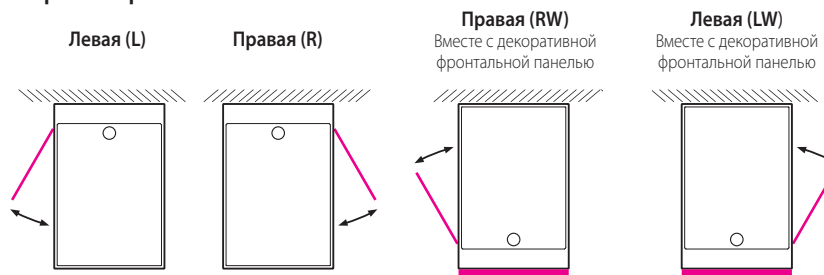

170 x 80 x 61 см / 260 л / 100 кг

INTEGRA 210

209 x 80 x 61 см / 260 л / 145 кг

PLANO

170 x 75 x 62 см / 250 л / 105 кг
170 x 70 x 62 см / 250 л / 100 кг

MIO

24 x 149 x 33 см

VARIO

168 x 79 x 218 см

Варианты расположения:

Варианты непрозрачной плёнки: черная (В), серая (G)

Выбор стекла:

T 1 - Прозрачное закалённое стекло 6 мм
T 2 - Тонированное закалённое стекло 6 мм

TETRIS

94 x 141 x 217 см

Варианты расположения:

Варианты непрозрачной плёнки:

Выбор стекла:

T 1 - Прозрачное закалённое стекло 6 мм
T 2 - Тонированное закалённое стекло 6 мм

ОТДЕЛЬНО СТОЯЩИЕ РАКОВИНЫ

NEO O

56 x 36 x 14 cm

NEO E