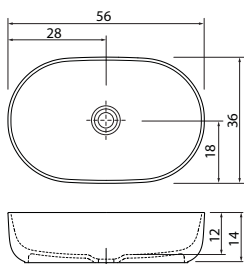

170 x 80 x 61 см / 260 л / 100 кг

INTEGRA 210

209 x 80 x 61 см / 260 л / 145 кг

PLANO

170 x 75 x 62 см / 250 л / 105 кг
170 x 70 x 62 см / 250 л / 100 кг

MIO

24 x 149 x 33 см

VARIO

168 x 79 x 218 см

Варианты расположения:

Варианты непрозрачной плёнки: черная (В), серая (G)

Выбор стекла:

T 1 - Прозрачное закалённое стекло 6 мм
T 2 - Тонированное закалённое стекло 6 мм

TETRIS

94 x 141 x 217 см

Варианты расположения:

Варианты непрозрачной плёнки:

Выбор стекла:

T 1 - Прозрачное закалённое стекло 6 мм
T 2 - Тонированное закалённое стекло 6 мм

ОТДЕЛЬНО СТОЯЩИЕ РАКОВИНЫ

NEO O

56 x 36 x 14 cm

NEO E

54 x 38 x 14 cm

TRAPEZ

57 x 39 x 15 cm

NEO R

54 x 38 x 14 cm

NEO C

Ø 41 x 14 cm

CUDO