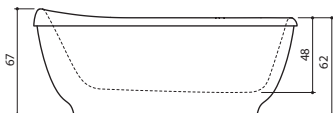

COMO левый угол

170 x 81 x 63 см / 270 л / 110 кг

NIDO

169 x 79 x 63 см / 255 л / 100 кг

FLO

169 x 84 x 65 см / 240 л / 105 кг

FLO CW

169 x 94 x 65 см / 240 л / 110 кг

VERO

167 x 74 x 67/62 см / 230 л / 100 кг

MEZZO

182 x 86 x 64/80 см / 250 л / 135 кг

ALLURE

Ø 134 x 64 см / 400 л / 130 кг

AZUR 130

130 x 70 x 61 см / 190 л / 75 кг