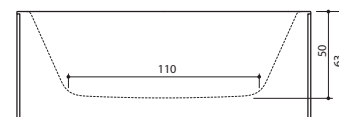

159 x 71 x 64 см / 260 л / 95 кг

DUNE

174 x 79 x 63 см / 260 л / 105 кг

PIANO

171 x 101/65 x 67 см / 290 л / 75 кг

PIANO HYDRO

171 x 101/65 x 67 см / 290 л / 100 кг

INTEGRA 170

170 x 80 x 61 см / 260 л / 100 кг

INTEGRA 210

209 x 80 x 61 см / 260 л / 145 кг

PLANO

170 x 75 x 62 см / 250 л / 105 кг
170 x 70 x 62 см / 250 л / 100 кг

MIO

24 x 149 x 33 см

VARIO