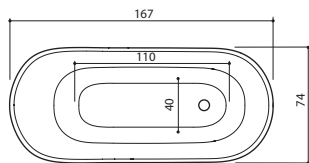

СТАНДАРТНАЯ ПРОГРАММА

- › центральная раковина (60-160 см)
- › раковина справа (90-200 см)
- › раковина слева (90-200 см)
- › двойная раковина (120, 140, 16 см)
- › один тип раковины (большой прямоугольный)

ПОТРЕБИТЕЛЬСКАЯ ПРОГРАММА

- › столешницы длиной до 300 см
- › глубина столешницы до 60 см
- › максимум 5 раковины в столешнице
- › пять (5) различных типа раковины:
 - маленькая прямоугольная (48x26,5 см)
 - большая прямоугольная (50x32 см)
 - очень большая прямоугольная (55x40 см)
 - овальная (50x32 см)
 - круглая (Ø 40 см)

COMO левый угол

170 x 81 x 63 см / 270 л / 110 кг

NIDO

169 x 79 x 63 см / 255 л / 100 кг

FLO

169 x 84 x 65 см / 240 л / 105 кг

FLO CW

169 x 94 x 65 см / 240 л / 110 кг

VERO

167 x 74 x 67/62 см / 230 л / 100 кг

MEZZO

182 x 86 x 64/80 см / 250 л / 135 кг

ALLURE

Ø 134 x 64 см / 400 л / 130 кг

AZUR 130

130 x 70 x 61 см / 190 л / 75 кг