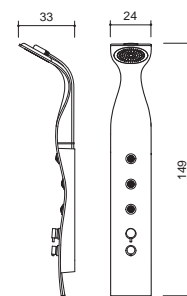

159 x 71 x 64 см / 260 л / 95 кг

DUNE

174 x 79 x 63 см / 260 л / 105 кг

PIANO

171 x 101/65 x 67 см / 290 л / 75 кг

PIANO HYDRO

171 x 101/65 x 67 см / 290 л / 100 кг

INTEGRA 170

170 x 80 x 61 см / 260 л / 100 кг

INTEGRA 210

209 x 80 x 61 см / 260 л / 145 кг

PLANO

170 x 75 x 62 см / 250 л / 105 кг
170 x 70 x 62 см / 250 л / 100 кг

MIO

24 x 149 x 33 см

VARIO

168 x 79 x 218 см

Варианты расположения:

Варианты непрозрачной плёнки: черная (В), серая (G)

Выбор стекла:

T 1 - Прозрачное закалённое стекло 6 мм
T 2 - Тонированное закалённое стекло 6 мм

TETRIS

94 x 141 x 217 см