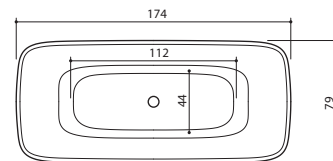

AZUR 140

140 x 70 x 62 см / 215 л / 90 кг

AZUR 155

154 x 71 x 65 см / 240 л / 100 кг

FIORE 160

157 x 72 x 61 см / 210 л / 95 кг

FIORE 180

180 x 82 x 63 см / 290 л / 115 кг

HALO

169 x 72 x 64 см / 250 л / 110 кг

SENZO

179 x 90 x 66 см / 280 л / 125 кг

GAMMA 150

149 x 85/62 x 67 см / 240 л / 85 кг

Только правосторонняя ванна.

GAMMA 160

159 x 71 x 64 см / 260 л / 95 кг

DUNE

174 x 79 x 63 см / 260 л / 105 кг

PIANO

171 x 101/65 x 67 см / 290 л / 75 кг

PIANO HYDRO

171 x 101/65 x 67 см / 290 л / 100 кг

INTEGRA 170

170 x 80 x 61 см / 260 л / 100 кг

INTEGRA 210

209 x 80 x 61 см / 260 л / 145 кг

PLANO

170 x 75 x 62 см / 250 л / 105 кг
170 x 70 x 62 см / 250 л / 100 кг

MIO

24 x 149 x 33 см

VARIO