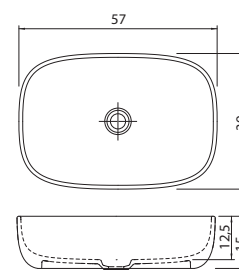

170 x 80 x 61 см / 260 л / 100 кг

INTEGRA 210

209 x 80 x 61 см / 260 л / 145 кг

PLANO

170 x 75 x 62 см / 250 л / 105 кг
170 x 70 x 62 см / 250 л / 100 кг

MIO

24 x 149 x 33 см

VARIO

168 x 79 x 218 см

Варианты расположения:

Варианты непрозрачной плёнки: черная (В), серая (G)

Выбор стекла:

T 1 - Прозрачное закалённое стекло 6 мм
T 2 - Тонированное закалённое стекло 6 мм

TETRIS

94 x 141 x 217 см

Варианты расположения:

Варианты непрозрачной плёнки:

Выбор стекла:

T 1 - Прозрачное закалённое стекло 6 мм
T 2 - Тонированное закалённое стекло 6 мм

ОТДЕЛЬНО СТОЯЩИЕ РАКОВИНЫ

NEO O

56 x 36 x 14 cm

NEO E

54 x 38 x 14 cm

TRAPEZ

57 x 39 x 15 cm

NEO R

54 x 38 x 14 cm

NEO C

Ø 41 x 14 cm

CUDO