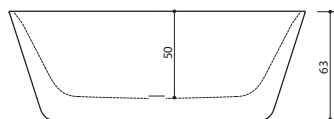

COMO левый угол

170 x 81 x 63 см / 270 л / 110 кг

NIDO

169 x 79 x 63 см / 255 л / 100 кг

FLO

169 x 84 x 65 см / 240 л / 105 кг

FLO CW

169 x 94 x 65 см / 240 л / 110 кг

VERO

167 x 74 x 67/62 см / 230 л / 100 кг

MEZZO

182 x 86 x 64/80 см / 250 л / 135 кг

ALLURE

Ø 134 x 64 см / 400 л / 130 кг

AZUR 130

130 x 70 x 61 см / 190 л / 75 кг