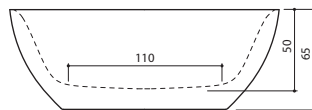

COMO левый угол

170 x 81 x 63 см / 270 л / 110 кг

NIDO

169 x 79 x 63 см / 255 л / 100 кг

FLO

169 x 84 x 65 см / 240 л / 105 кг

FLO CW

169 x 94 x 65 см / 240 л / 110 кг