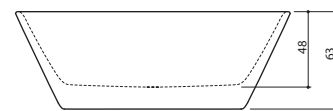

AZUR 140

140 x 70 x 62 см / 215 л / 90 кг

AZUR 155

154 x 71 x 65 см / 240 л / 100 кг

FIORE 160

157 x 72 x 61 см / 210 л / 95 кг

FIORE 180

180 x 82 x 63 см / 290 л / 115 кг

HALO

169 x 72 x 64 см / 250 л / 110 кг

SENZO

179 x 90 x 66 см / 280 л / 125 кг

GAMMA 150

149 x 85/62 x 67 см / 240 л / 85 кг

Только правосторонняя ванна.

GAMMA 160

159 x 71 x 64 см / 260 л / 95 кг

DUNE

174 x 79 x 63 см / 260 л / 105 кг

PIANO

171 x 101/65 x 67 см / 290 л / 75 кг

PIANO HYDRO

171 x 101/65 x 67 см / 290 л / 100 кг

INTEGRA 170