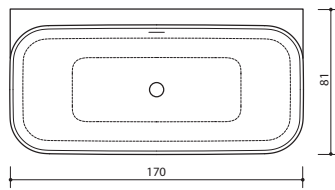

ПОТРЕБИТЕЛЬСКАЯ ПРОГРАММА

- › столешницы длиной до 300 см
- › глубина столешницы до 60 см
- › максимум 5 раковины в столешнице
- › пять (5) различных типа раковины:
 - маленькая прямоугольная (48x26,5 см)
 - большая прямоугольная (50x32 см)
 - очень большая прямоугольная (55x40 см)
 - овальная (50x32 см)
 - круглая (Ø 40 см)

новинка

EPOQUE

168 x 75 x 64 см / 250 л / 115 кг

новинка

MARIN

179 x 84 x 63 см / 335 л / 115 кг

новинка

COMO

169 x 75 x 63 см / 270 л / 110 кг

новинка

COMO к стене

169 x 81 x 63 см / 270 л / 125 кг

новинка

COMO правый угол

170 x 81 x 63 см / 270 л / 110 кг

новинка

COMO левый угол

170 x 81 x 63 см / 270 л / 110 кг

NIDO

169 x 79 x 63 см / 255 л / 100 кг

FLO

169 x 84 x 65 см / 240 л / 105 кг

FLO CW

169 x 94 x 65 см / 240 л / 110 кг