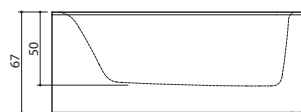

159 x 71 x 64 см / 260 л / 95 кг

DUNE

174 x 79 x 63 см / 260 л / 105 кг

PIANO

171 x 101/65 x 67 см / 290 л / 75 кг

PIANO HYDRO

171 x 101/65 x 67 см / 290 л / 100 кг

INTEGRA 170

170 x 80 x 61 см / 260 л / 100 кг

INTEGRA 210

209 x 80 x 61 см / 260 л / 145 кг

PLANO

170 x 75 x 62 см / 250 л / 105 кг
170 x 70 x 62 см / 250 л / 100 кг

MIO

24 x 149 x 33 см

VARIO