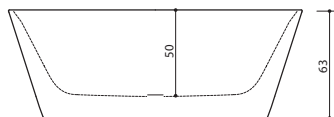

169 x 81 x 63 см / 270 л / 125 кг