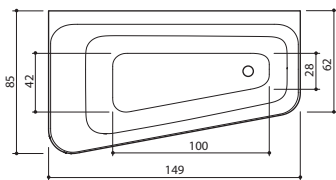

AZUR 140

140 x 70 x 62 см / 215 л / 90 кг

AZUR 155

154 x 71 x 65 см / 240 л / 100 кг

FIORE 160

157 x 72 x 61 см / 210 л / 95 кг

FIORE 180

180 x 82 x 63 см / 290 л / 115 кг

HALO

169 x 72 x 64 см / 250 л / 110 кг

SENZO

179 x 90 x 66 см / 280 л / 125 кг

GAMMA 150

149 x 85/62 x 67 см / 240 л / 85 кг

Только правосторонняя ванна.

GAMMA 160

159 x 71 x 64 см / 260 л / 95 кг

DUNE

174 x 79 x 63 см / 260 л / 105 кг

PIANO

171 x 101/65 x 67 см / 290 л / 75 кг

PIANO HYDRO

171 x 101/65 x 67 см / 290 л / 100 кг

INTEGRA 170

170 x 80 x 61 см / 260 л / 100 кг

INTEGRA 210

209 x 80 x 61 см / 260 л / 145 кг

PLANO

170 x 75 x 62 см / 250 л / 105 кг
170 x 70 x 62 см / 250 л / 100 кг

MIO

24 x 149 x 33 см

VARIO