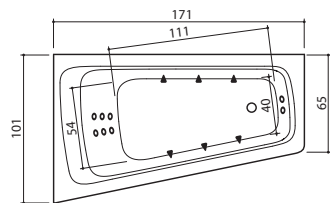

159 x 71 x 64 см / 260 л / 95 кг

DUNE

174 x 79 x 63 см / 260 л / 105 кг

PIANO

171 x 101/65 x 67 см / 290 л / 75 кг

PIANO HYDRO

171 x 101/65 x 67 см / 290 л / 100 кг

INTEGRA 170

170 x 80 x 61 см / 260 л / 100 кг

INTEGRA 210

209 x 80 x 61 см / 260 л / 145 кг

PLANO

170 x 75 x 62 см / 250 л / 105 кг
170 x 70 x 62 см / 250 л / 100 кг

MIO

24 x 149 x 33 см

VARIO