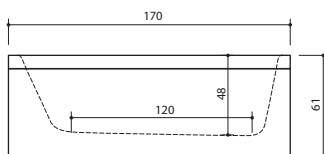

159 x 71 x 64 см / 260 л / 95 кг

DUNE

174 x 79 x 63 см / 260 л / 105 кг

PIANO

171 x 101/65 x 67 см / 290 л / 75 кг

PIANO HYDRO

171 x 101/65 x 67 см / 290 л / 100 кг

INTEGRA 170

170 x 80 x 61 см / 260 л / 100 кг

INTEGRA 210

209 x 80 x 61 см / 260 л / 145 кг

PLANO

170 x 75 x 62 см / 250 л / 105 кг
170 x 70 x 62 см / 250 л / 100 кг

MIO

24 x 149 x 33 см

VARIO