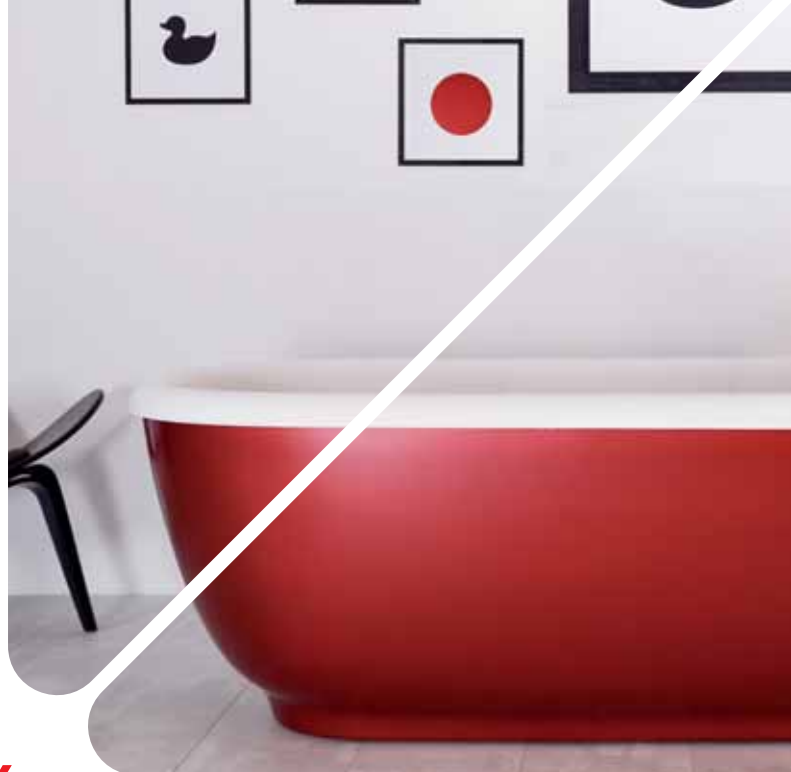

ЭКСКЛЮЗИВНАЯ КРЫШКА СЛИВА

Белый клапан из материала Хопух — практически невидимая, но элегантная деталь, прекрасно гармонирующая с отделкой ванны. Полностью белые сатиновые поверхности ванны Хопух отлично сочетаются со смесителями, аксессуарами или декором с любой отделкой в ванной комнате.

ИЗЫСКАННЫЙ И ЭФФЕКТИВНЫЙ ПЕРЕЛИВ

Неброские встроенные переливы в ваннах Хопух аккуратно смотрятся и прекрасно справляются со своей задачей.

Система перелива с небольшой минималистичной прорезью и специально спроектированным скрытым трубопроводом способна отводить воду при переполнении быстрее, чем требуют европейские стандарты. Никаких выступов, никаких внешних труб. Просто красиво.