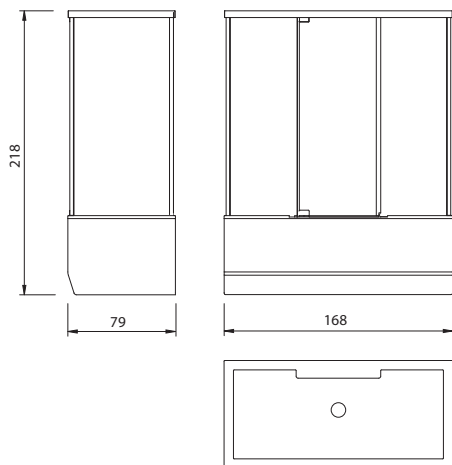

VERO

167 x 74 x 67/62 см / 230 л / 100 кг

MEZZO

182 x 86 x 64/80 см / 250 л / 135 кг

ALLURE

Ø 134 x 64 см / 400 л / 130 кг

AZUR 130

130 x 70 x 61 см / 190 л / 75 кг

159 x 71 x 64 см / 260 л / 95 кг

DUNE

174 x 79 x 63 см / 260 л / 105 кг

PIANO

171 x 101/65 x 67 см / 290 л / 75 кг

PIANO HYDRO

171 x 101/65 x 67 см / 290 л / 100 кг

INTEGRA 170

170 x 80 x 61 см / 260 л / 100 кг

INTEGRA 210

209 x 80 x 61 см / 260 л / 145 кг

PLANO

170 x 75 x 62 см / 250 л / 105 кг
170 x 70 x 62 см / 250 л / 100 кг

MIO

24 x 149 x 33 см

VARIO

168 x 79 x 218 см

Варианты расположения:

Варианты непрозрачной плёнки: черная (В), серая (G)

Выбор стекла:

T 1 - Прозрачное закалённое стекло 6 мм
T 2 - Тонированное закалённое стекло 6 мм

TETRIS

94 x 141 x 217 см