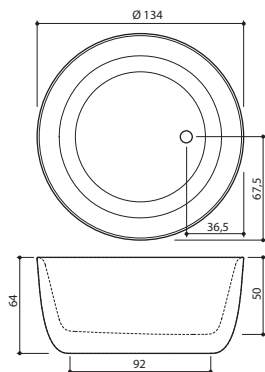

ПОТРЕБИТЕЛЬСКАЯ ПРОГРАММА

- › столешницы длиной до 300 см
- › глубина столешницы до 60 см
- › максимум 5 раковины в столешнице
- › пять (5) различных типа раковины:
 - маленькая прямоугольная (48x26,5 см)
 - большая прямоугольная (50x32 см)
 - очень большая прямоугольная (55x40 см)
 - овальная (50x32 см)
 - круглая (Ø 40 см)

COMO левый угол

170 x 81 x 63 см / 270 л / 110 кг

NIDO

169 x 79 x 63 см / 255 л / 100 кг

FLO

169 x 84 x 65 см / 240 л / 105 кг

FLO CW

169 x 94 x 65 см / 240 л / 110 кг

VERO

167 x 74 x 67/62 см / 230 л / 100 кг

MEZZO

182 x 86 x 64/80 см / 250 л / 135 кг

ALLURE

Ø 134 x 64 см / 400 л / 130 кг

AZUR 130

130 x 70 x 61 см / 190 л / 75 кг

AZUR 140

140 x 70 x 62 см / 215 л / 90 кг

AZUR 155

154 x 71 x 65 см / 240 л / 100 кг

FIORE 160

157 x 72 x 61 см / 210 л / 95 кг

FIORE 180

180 x 82 x 63 см / 290 л / 115 кг