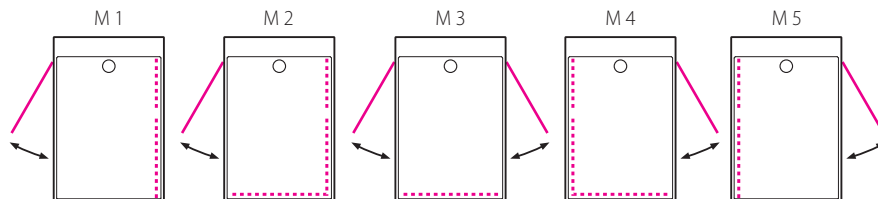

170 x 80 x 61 см / 260 л / 100 кг

INTEGRA 210

209 x 80 x 61 см / 260 л / 145 кг

PLANO

170 x 75 x 62 см / 250 л / 105 кг
170 x 70 x 62 см / 250 л / 100 кг

MIO

24 x 149 x 33 см

VARIO

168 x 79 x 218 см

Варианты расположения:

Варианты непрозрачной плёнки: черная (В), серая (G)

Выбор стекла:

T 1 - Прозрачное закалённое стекло 6 мм
T 2 - Тонированное закалённое стекло 6 мм

TETRIS

94 x 141 x 217 см

Варианты расположения:

Варианты непрозрачной плёнки:

Выбор стекла:

T 1 - Прозрачное закалённое стекло 6 мм
T 2 - Тонированное закалённое стекло 6 мм

ОТДЕЛЬНО СТОЯЩИЕ РАКОВИНЫ

NEO O

56 x 36 x 14 cm

NEO E