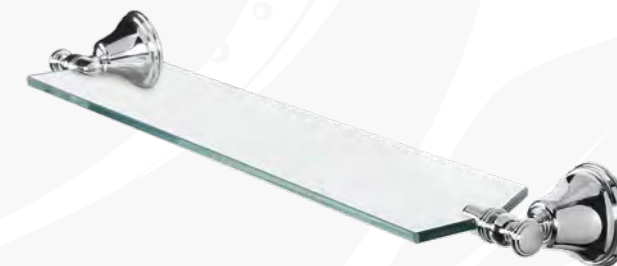

TW Harmony
Полка стеклянная.

Цвет: бронза

162 €

TWHA018cr

TW Harmony
Полка стеклянная.

Цвет: хром

149 €

TWHA018oro