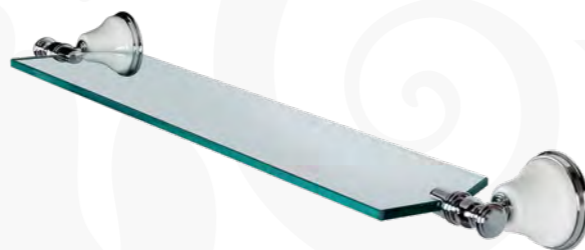

Цвет: белый/бронза

160 €

TWHA018bi/cr

TW Harmony
Полка стеклянная.

Цвет: белый/хром

149 €

**TWHA018bi/oro**

TW Harmony
Полка стеклянная.