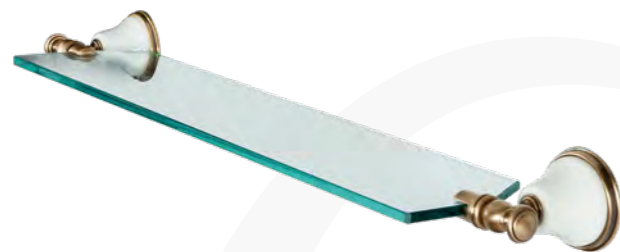

Цвет: хром

57 €

**TWHA016oro**

TW Harmony
Крючок для полотенца.

Цвет: золото

82 €

**TWHA018bi/br**

TW Harmony
Полка стеклянная.