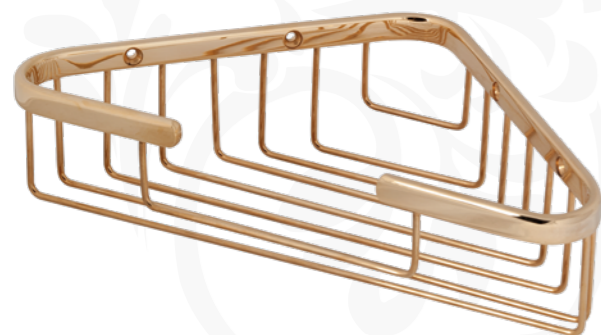

TW Harmony
Полка-решетка угловая.

Цвет: хром

59 €

TWHO534oro

TW Harmony
Полка-решетка угловая.

Цвет: золото

102 €

BRISTOL
collection