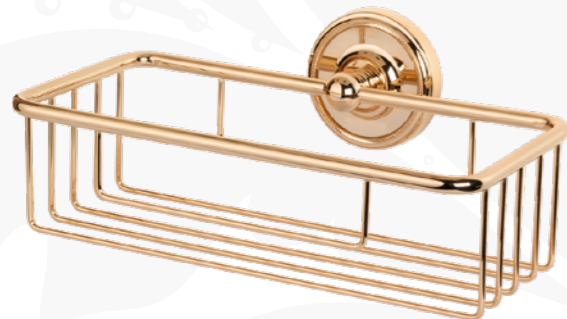

TWBR527oro

TW Bristol
Полочка-решетка подвесная.

Цвет: золото

81 €