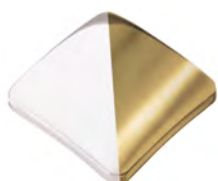

TORTORA

VINTAGE

МЕТАЛЛИЧЕСКИЕ ИЗДЕЛИЯ

БРОНЗА

ЗОЛОТО

СВЕТЛОЕ ЗОЛОТО

ХРОМ

БЕЛЫЙ/БРОНЗА