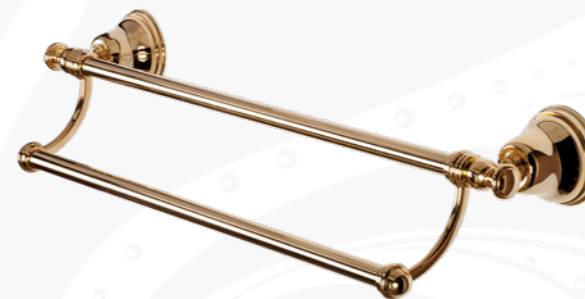

TWHA012oro

TW Harmony
Полотенцедержатель двойной 58см.

Цвет: золото

293 €