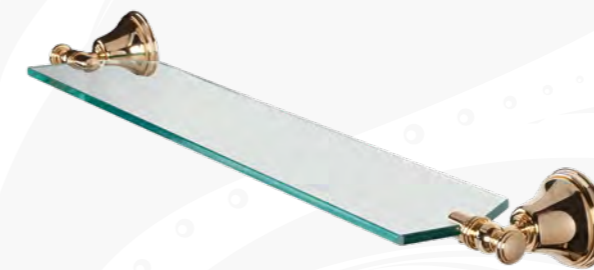

Цвет: хром

149 €

**TWHA018oro**

TW Harmony
Полка стеклянная.

Цвет: золото

204 €

TWHA019bi/br

TW Harmony
Держатель для туалетной бумаги.