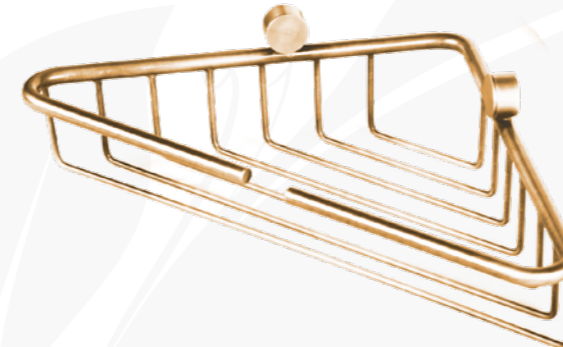

TWBR527br

TW Bristol
Полочка-решетка подвесная.

Цвет: бронза

81 €

TWBR527cr

TW Bristol
Полочка-решетка подвесная.

Цвет: хром

63 €

TWBR527oro

TW Bristol
Полочка-решетка подвесная.

Цвет: золото

81 €

TWBR527gold

TW Bristol
Полочка-решетка подвесная.

Цвет: светлое золото

81 €

TWBR534br

TW Bristol
Полочка-решетка подвесная, угловая.

Цвет: бронза

81 €

TWBR534cr

TW Bristol
Полочка-решетка подвесная, угловая.

Цвет: хром

56 €

TWBR534oro

TW Bristol
Полочка-решетка подвесная, угловая.

Цвет: золото

81 €

TWBR534gold

TW Bristol
Полочка-решетка подвесная, угловая.

Цвет: светлое золото

81 €