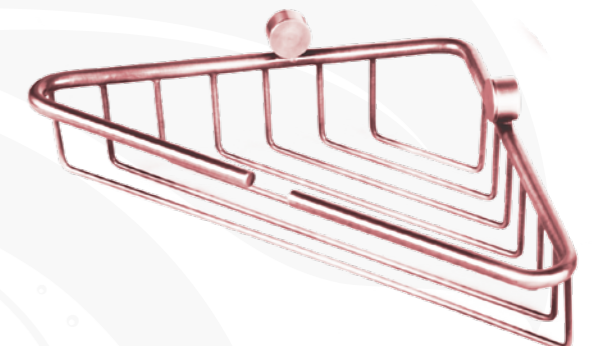

TWBR534gold

TW Bristol
Полочка-решетка подвесная, угловая.

Цвет: светлое золото

81 €