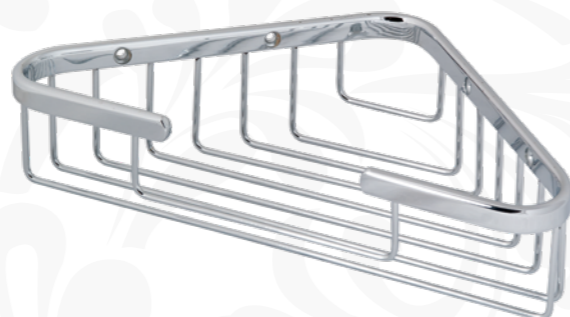

TW Harmony
Полка-решетка угловая.

Цвет: хром

59 €

TWHO534oro

TW Harmony
Полка-решетка угловая.

Цвет: золото

102 €

BRISTOL
collection