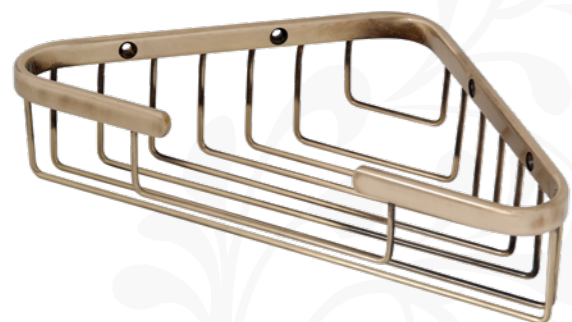

TW Harmony
Полка-решетка угловая.

Цвет: бронза

77 €

TWHO534cr

TW Harmony
Полка-решетка угловая.

Цвет: хром

59 €

TWHO534oro

TW Harmony
Полка-решетка угловая.

Цвет: золото

102 €