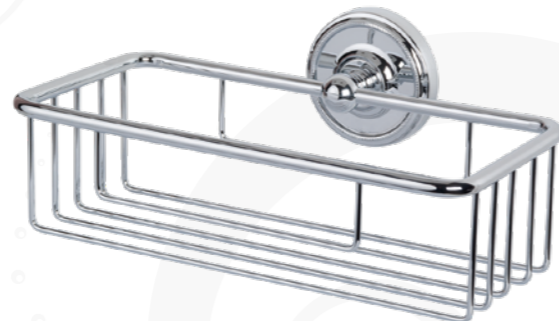

TWBR527cr

TW Bristol
Полочка-решетка подвесная.

Цвет: хром

63 €