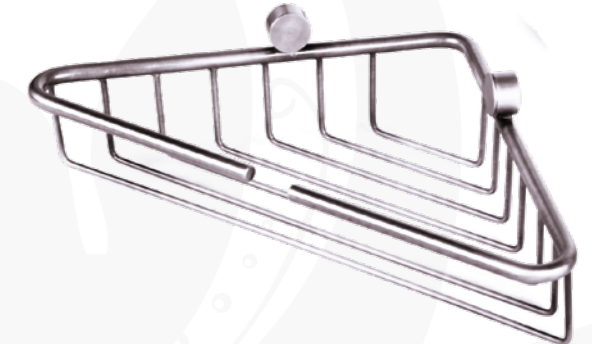

TWBR534cr

TW Bristol
Полочка-решетка подвесная, угловая.

Цвет: хром

56 €

TWBR534oro

TW Bristol
Полочка-решетка подвесная, угловая.

Цвет: золото

81 €