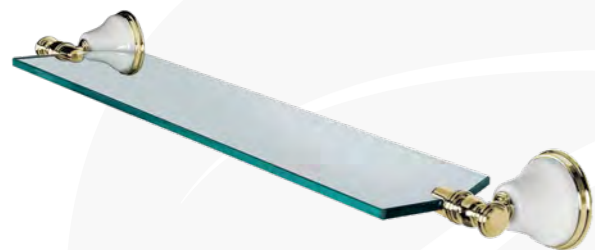

TW Harmony
Полка стеклянная.

Цвет: белый/золото

186 €

TWHA018br