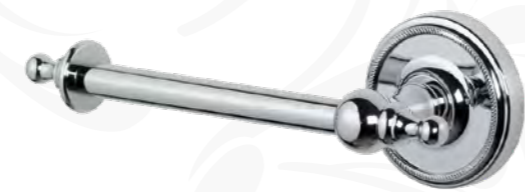

TWBR019oro