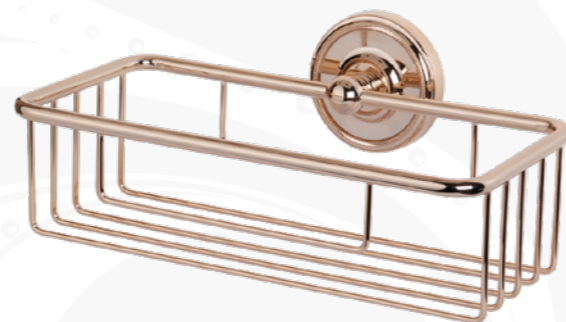

81 €

**TWBR534br**

TW Bristol
Полочка-решетка подвесная, угловая.

Цвет: бронза

81 €

TWBR534cr

TW Bristol
Полочка-решетка подвесная, угловая.

Цвет: хром