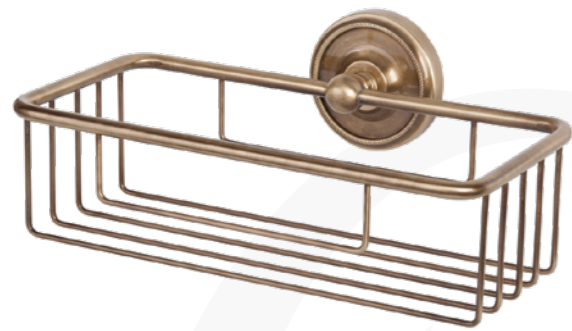

TWBR527br

TW Bristol
Полочка-решетка подвесная.

Цвет: бронза

81 €

TWBR527cr

TW Bristol
Полочка-решетка подвесная.

Цвет: хром

63 €

TWBR527oro

TW Bristol
Полочка-решетка подвесная.

Цвет: золото

81 €

TWBR527gold

TW Bristol
Полочка-решетка подвесная.

Цвет: светлое золото

81 €

TWBR534br

TW Bristol
Полочка-решетка подвесная, угловая.

Цвет: бронза

81 €

TWBR534cr

TW Bristol
Полочка-решетка подвесная, угловая.

Цвет: хром

56 €

TWBR534oro

TW Bristol
Полочка-решетка подвесная, угловая.

Цвет: золото

81 €

TWBR534gold

TW Bristol
Полочка-решетка подвесная, угловая.

Цвет: светлое золото

81 €