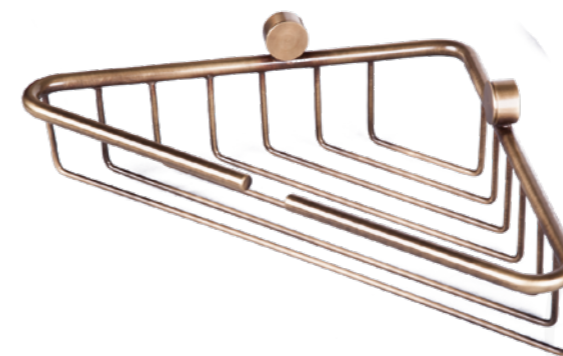

81 €

**TWBR534br**

TW Bristol
Полочка-решетка подвесная, угловая.

Цвет: бронза

81 €

TWBR534cr

TW Bristol
Полочка-решетка подвесная, угловая.

Цвет: хром