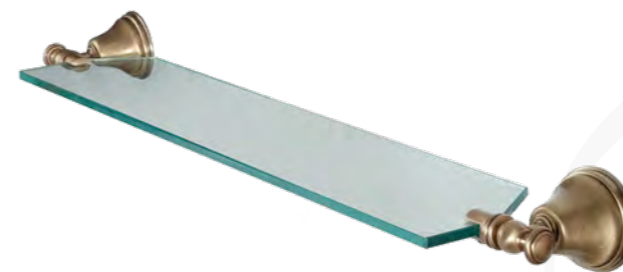

TW Harmony
Полка стеклянная.

Цвет: белый/золото

186 €

TWHA018br