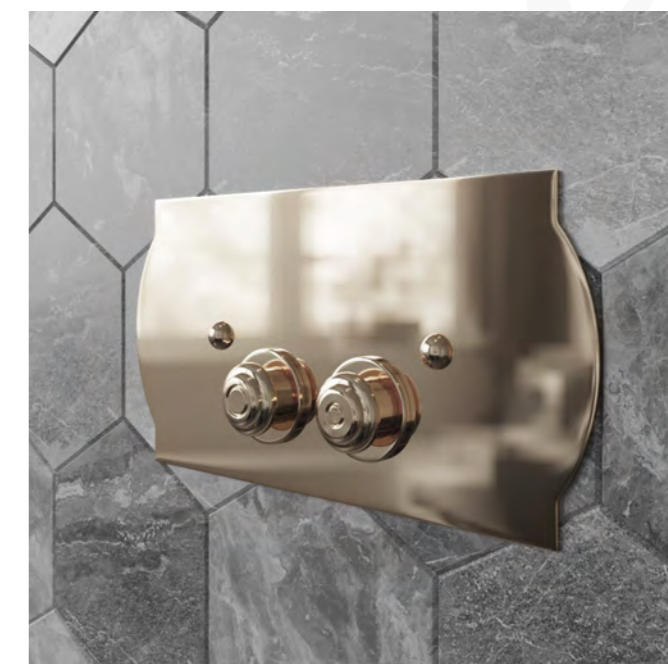

TW300.4gold

Клавиша смыва для бачков Geberit.

Цвет: светлое золото

399 €