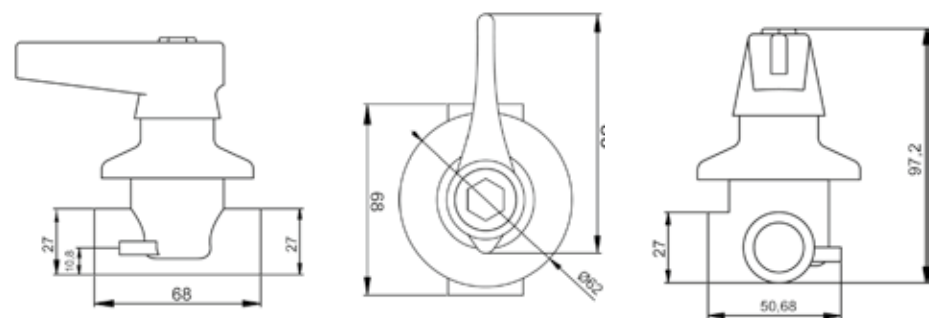

- Смеситель для ванны, однорычажный, 3 направления (1 вход + 2 выхода);
- Наружная часть: рукоятка, гильза, розетка, функциональный блок, керамический узел смешивания, крепление рукоятки, ограничитель температуры воды.

- Bath mixer tap, single lever, 3 directions (1 in + 2 out);
- External part: handle, sleeve, socket, functional block, ceramic mixing unit, handle fixings, water temperature limiter.

- Смеситель для ванны однорычажный, с переключателем на 2 режима, 4 направления;
- Наружная часть: рукоятка, гильза, розетка, переключатель, функциональный блок, керамический узел смешивания, крепление рукоятки, ограничитель температуры воды, автоматическое переключение душ/верхний ливш.

- Single lever bath mixer tap with 2 modes switch, 4 directions;
- External part: handle, sleeve, socket, switch, functional block, ceramic mixing unit handle fixings, water temperature limiter, shower/shower head automatic switching.

- Переключатель на 2 положения;
- Наружная часть: рукоятка, крепление рукоятки, декоративная крышка.

- 2 modes switcher;
- External part: handle, handle fixings, decoration cover.