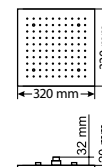

Душ Brilliant - это красивая и полезная деталь Вашего интерьера, которая приносит удовольствие и пользу здоровью.

Pleasure of contemplation, possibility of direct influence on mood, which has health benefits. Brilliant shower is a beautiful and useful element of your interior.

Размер, см Size, cm	LED	Форсунки Sprayers	Потребление воды, л/м Water consumption, l/m
82x82	4	896	25

Полноценная палитра живых красок предоставит Вам возможность испытать на себе лечебный эффект хромотерапии.

Full palette of vivid colours will give you the opportunity to experience curative effect of chromotherapy.

Размер, см Size, cm	LED	Форсунки Sprayers	Потребление воды, л/м Water consumption, l/m
52x52	4	320	9,5

Сенсорный пульт, словно палочка дирижёра, заставит водный поток играть всеми цветами радуги.

Moisture-proof touch panel, like conductor's baton, will make water stream play with all colours of the rainbow.

Размер, см Size, cm	LED	Форсунки Sprayers	Потребление воды, л/м Water consumption, l/m
42x42	4	192	7

Эта модель обладает небольшим размером и новейшими возможностями дистанционного управления. Выберите, что Вам больше нравится: спокойствие или буря эмоций.

Model of a small size with new technical ability of remote control. Choose what you like more: wave of calm or storm of emotions.

Размер, см Size, cm	LED	Форсунки Sprayers	Потребление воды, л/м Water consumption, l/m
32x32	4	96	3,5