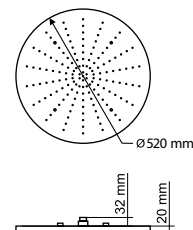

ED42

Насыщенный изумрудный свет и цвет модели Otlar Emerald идеален для того, чтобы погрузиться в атмосферу умиротворенности.

Rich emerald green light and colour of Otlar Emerald is ideal to enjoy the atmosphere of tranquility.

Размер, см Size, cm	LED	Форсунки Sprayers	Потребление воды, л/м Water consumption, l/m
Ø42	4	93	3,5