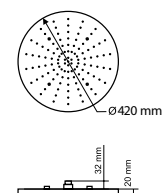

Словно река, в которую не войти дважды, вечное движение цвета, радующего взгляд и оказывающего оздоравливающий эффект.

Like a river, in which you cannot step twice – endless motion of colour, delightful for the eye and health-improving.

Размер, см Size, cm	LED	Форсунки Sprayers	Потребление воды, л/м Water consumption, l/m
Ø82	4	201	7,5

Переливы всех цветов радуги – это настоящее волшебство, меняющее мир вокруг. Яркий поток воды, будто играющий на солнце всеми красками жизни.

Play of rainbow colours – it's real magic changing the world around you. Bright stream of water playing in the sun with all life colours.

Размер, см Size, cm	LED	Форсунки Sprayers	Потребление воды, л/м Water consumption, l/m
Ø52	4	111	3,7

Неповторимая игра цвета не оставит никого равнодушным и окажет полноценное хромотерапевтическое действие.

A unique play of colours will leave no one indifferent and will exert full chromotherapeutic influence.

Размер, см Size, cm	LED	Форсунки Sprayers	Потребление воды, л/м Water consumption, l/m
Ø42	4	93	3,5

Компактная модель – драгоценная жемчужина, скрытая в недрах небольшой и стильной ванной комнаты.

A compact model – a precious pearl hidden in the bowels of a small and stylish bathroom.

Размер, см Size, cm	LED	Форсунки Sprayers	Потребление воды, л/м Water consumption, l/m
Ø32	4	75	3