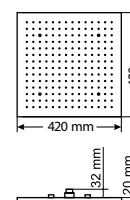

AA32

Минимум места, максимум возможностей! Мягкий солнечный свет настроит на позитивный лад - а шум воды расслабит и снимет стресс.

Minimum space, maximum potential! Soft sunlight will make you feel good, and the sound of waves will relax you and relieve stress.

Размер, см Size, cm	LED	Форсунки Sprayers	Потребление воды, л/м Water consumption, l/m
32x32	4	96	3,5