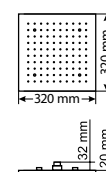

Голубой небосклон, величественный и неповторимый в многообразии своих перерождений. Как глоток свежего воздуха полной грудью, проявит чувства и разум.

Blue sky, majestic and inimitable in diversity of its changeability. It will clear up your mind and feelings like a deep breath of fresh air.

Размер, см Size, cm	LED	Форсунки Sprayers	Потребление воды, л/м Water consumption, l/m
82x82	4	896	25

Благородный синий цвет добавит роскоши в обстановке, он, словно водная гладь, уходящая за горизонт, затягивает взгляд и погружает в мысли.

Noble blue colour will add luxury to the interior. It's like mirror-like surface of water spreading to the horizon, draws eye and makes you plunge in thought.

Размер, см Size, cm	LED	Форсунки Sprayers	Потребление воды, л/м Water consumption, l/m
52x52	4	320	9,5

Универсальная модель, идеально впишется в любой интерьер. Замедляет биологические процессы и способствует расслаблению.

A universal model, it will fit in any interior. Slows biological processes and promotes relaxation.

Размер, см Size, cm	LED	Форсунки Sprayers	Потребление воды, л/м Water consumption, l/m
42x42	4	192	7

Блеск льющихся струй успокоит и заворочит глубиной синего цвета. Обладает лечебными свойствами, поможет при бессоннице.

Glitter of flowing streams will soothe and bewitch with its deep blue colour. It has healing properties and is effective for insomnia.

Размер, см Size, cm	LED	Форсунки Sprayers	Потребление воды, л/м Water consumption, l/m
32x32	4	96	3,5