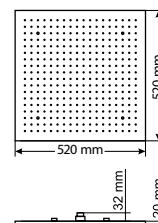

BA42

Сенсорный пульт, словно палочка дирижёра, заставит водный поток играть всеми цветами радуги.

Moisture-proof touch panel, like conductor's baton, will make water stream play with all colours of the rainbow.

Размер, см Size, cm	LED	Форсунки Sprayers	Потребление воды, л/м Water consumption, l/m
42x42	4	192	7