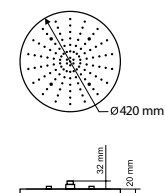

Огонь возрождения, бушующий по воле своего хозяина, благородство игры цвета в сочетании с внушительными размерами и чудесами световой терапии.

Reviving fire that rages by its owner's wish, noble play of colours combined with impressive size and wonders of light therapy.

Размер, см Size, cm	LED	Форсунки Sprayers	Потребление воды, л/м Water consumption, l/m
Ø82	4	201	7,5

Красный цвет всегда был цветом победителей, высвобождал адреналин и настраивал на решительный лад. А водный поток усилит воздействие хромотерапии.

Red has always been a colour of winners. It releases adrenalin and keeps your spirits up. And water stream will reinforce influence of chromotherapy.

Размер, см Size, cm	LED	Форсунки Sprayers	Потребление воды, л/м Water consumption, l/m
Ø52	4	111	3,7

Прилив сил и уверенности подарит рубиновый душ. Он прекрасно подойдет как для небольших, так и просторных ванных комнат.

Ruby shower will give you burst of energy and confidence. It perfectly fits both for small and for spacious bathrooms.

Размер, см Size, cm	LED	Форсунки Sprayers	Потребление воды, л/м Water consumption, l/m
Ø42	4	93	3,5

Модель не займёт много места. Вы будете приятно удивлены нескончаемым зарядом бодрости, не покидающим Вас на протяжении целого дня.

This model won't take much space. You'll be pleasantly surprised by interminable energy boost that will stay with you all day long.

Размер, см Size, cm	LED	Форсунки Sprayers	Потребление воды, л/м Water consumption, l/m
Ø32	4	75	3