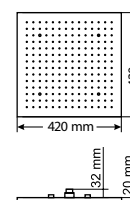

EA32

Цвет вечной молодости и здоровья, играющий в потоках живительной влаги. Маленький источник жизни и вдохновения.

The colour of eternal youth and health, playing in the streams of life-giving water. A little spring of life and inspiration.

Размер, см Size, cm	LED	Форсунки Sprayers	Потребление воды, л/м Water consumption, l/m
32x32	4	96	3,5