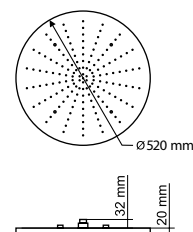

SD42

Полное погружение в медитативное состояние настроит на творческий лад и создаст таинственную обстановку.

Total immersion into meditation will make you feel creative and set up a mysterious atmosphere.

Размер, см Size, cm	LED	Форсушки Sprayers	Потребление воды, л/м Water consumption, l/m
Ø42	4	93	3,5