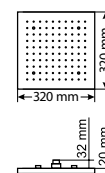

Восхитительно большой изумрудный поток – кусочек тропической экзотики, доступный в любое время года, воодушевляет и навеивает только положительные мысли.

Emerald stream of an amazing size – a piece of tropical exotica, available all the year round, inspires and evokes only positive thoughts

Размер, см Size, cm	LED	Форсунки Sprayers	Потребление воды, л/м Water consumption, l/m
82x82	4	896	25

Оптимальный размер, насыщенный изумрудный цвет и бесконечный водный поток приведут Вас в удивительное состояние расслабленности и комфорта.

Optimum size, rich emerald colour and endless water flow will bring you into a wonderful state of relaxation and comfort.

Размер, см Size, cm	LED	Форсунки Sprayers	Потребление воды, л/м Water consumption, l/m
52x52	4	320	9,5

Не только терапевтическая польза релаксации от водных процедур, но и привлекательный дизайн являются главными достоинствами душа Otler Emerald.

Attractive design and therapeutic benefit of relaxation together with pleasure of bathing will always be available and won't take much time.

Размер, см Size, cm	LED	Форсунки Sprayers	Потребление воды, л/м Water consumption, l/m
42x42	4	192	7

Цвет вечной молодости и здоровья, играющий в потоках живительной влаги. Маленький источник жизни и вдохновения.

The colour of eternal youth and health, playing in the streams of life-giving water. A little spring of life and inspiration.

Размер, см Size, cm	LED	Форсунки Sprayers	Потребление воды, л/м Water consumption, l/m
32x32	4	96	3,5