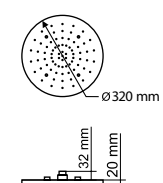

Компактная модель небесно-синего цвета прекрасно впишется в интерьер небольшого помещения.

A compact model of a sky-blue colour will perfectly fit into small room interior.

Размер, см Size, cm	LED	Форсушки Sprayers	Потребление воды, л/м Water consumption, l/m
Ø32	4	75	3