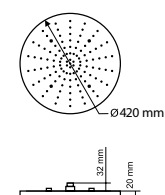

Это солнечная буря положительной энергии у Вас дома. Окажет потрясающий терапевтический эффект на физическое и эмоциональное состояние счастливого обладателя.

It's a solar storm of positive energy at your home. It will exert an amazing therapeutic effect on physical and emotional state of its proud owner.

Размер, см Size, cm	LED	Форсунки Sprayers	Потребление воды, л/м Water consumption, l/m
Ø82	4	201	7,5

Терапевтическое воздействие на нервную систему, излучаемое жёлтым светом, станет приятным сюрпризом. Вам понравится совмещать приятное с полезным.

You will be pleasantly surprised by therapeutic influence that yellow light has on nervous system. You'll like to combine business with pleasure.

Размер, см Size, cm	LED	Форсунки Sprayers	Потребление воды, л/м Water consumption, l/m
Ø52	4	111	3,7

Габариты этого душа - поистине золотая середина модельного ряда. Мягким прикосновением своих лучей он окажет благотворное влияние на ваше эмоциональное состояние и поможет сконцентрироваться.

Dimensions of this shower are the golden mean of the model range. Light touch of its beams will have a salutary influence over your emotional state and will help to concentrate.

Размер, см Size, cm	LED	Форсунки Sprayers	Потребление воды, л/м Water consumption, l/m
Ø42	4	93	3,5

Небольшая модель с полноценным световым потоком, излучающим энергию настоящего солнца. Этот душ будет дарить Вам заряд позитивных эмоций день за днем.

A small model with full light input, radiating true sunlight energy. It will supply you with positive emotions day by day.

Размер, см Size, cm	LED	Форсунки Sprayers	Потребление воды, л/м Water consumption, l/m
Ø32	4	75	3