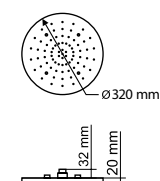

Успокаивает и расслабляет благодаря насыщенному природному цвету, обладает несомненным терапевтическим воздействием в сочетании с компактным размером.

Soothes and relaxes due to its deep natural colour, has indubitable therapeutic influence coupled with compact size.

Размер, см Size, cm	LED	Форсунки Sprayers	Потребление воды, л/м Water consumption, l/m
Ø32	4	75	3