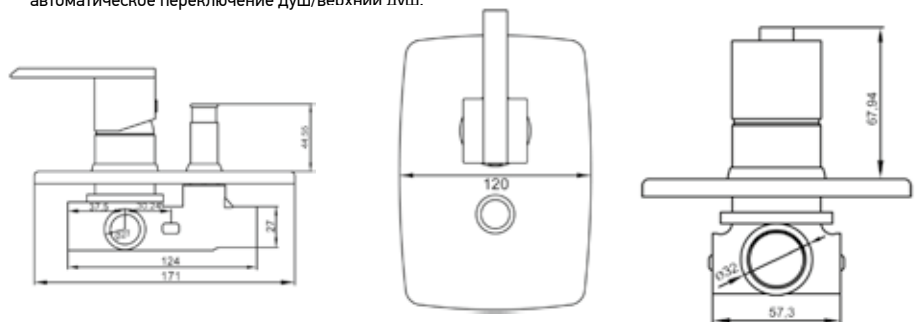

- Смеситель для ванны однорычажный, с переключателем на 2 режима, 4 направления;
- Наружная часть: рукоятка, гильза, розетка, переключатель, функциональный блок, керамический узел смешивания, крепление рукоятки, ограничитель температуры воды, автоматическое переключение душ/верхний ливш.

- Single lever bath mixer tap with 2 modes switch, 4 directions;
- External part: handle, sleeve, socket, switch, functional block, ceramic mixing unit handle fixings, water temperature limiter, shower/shower head automatic switching.

CUBI SQT 110

- Переключатель на 2 положения;
- Наружная часть: рукоятка, крепление рукоятки, декоративная крышка.

- 2 modes switcher;
- External part: handle, handle fixings, decoration cover.