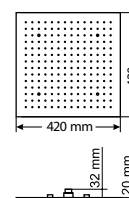

RA32

Энергетический вулкан, не требующий много места. Он поделится своим теплом, заворочит взгляд и разбудит дремлющие силы организма.

Energy volcano which doesn't require much space. It will share its warmth, charm your eyes and awaken sleeping strength of the body.

Размер, см Size, cm	LED	Форсунки Sprayers	Потребление воды, л/м Water consumption, l/m
32x32	4	96	3,5