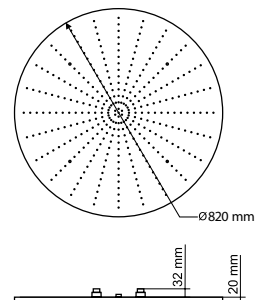

Оцените внушительную по размерам модель, вызывающую восторг и восхищение, – прекрасное средство для безмятежного отдыха.

You'll appreciate the impressive size of this delightful model – perfect for quiet relaxation.

Размер, см Size, cm	LED	Форсунки Sprayers	Потребление воды, л/м Water consumption, l/m
Ø82	4	201	7,5

Блеск изумруда, свежий глоток ярко-зелёного цвета успокоит, расслабит, окажет благотворное влияние на организм.

Emerald glitter, fresh jolt of bright green will soothe, relax and exert good influence on the body.

Размер, см Size, cm	LED	Форсунки Sprayers	Потребление воды, л/м Water consumption, l/m
Ø52	4	111	3,7

Насыщенный изумрудный свет и цвет модели Otlar Emerald идеален для того, чтобы погрузиться в атмосферу умиротворенности.

Rich emerald green light and colour of Otlar Emerald is ideal to enjoy the atmosphere of tranquility.

Размер, см Size, cm	LED	Форсунки Sprayers	Потребление воды, л/м Water consumption, l/m
Ø42	4	93	3,5

Успокаивает и расслабляет благодаря насыщенному природному цвету, обладает несомненным терапевтическим воздействием в сочетании с компактным размером.

Soothes and relaxes due to its deep natural colour, has indubitable therapeutic influence coupled with compact size.

Размер, см Size, cm	LED	Форсунки Sprayers	Потребление воды, л/м Water consumption, l/m
Ø32	4	75	3