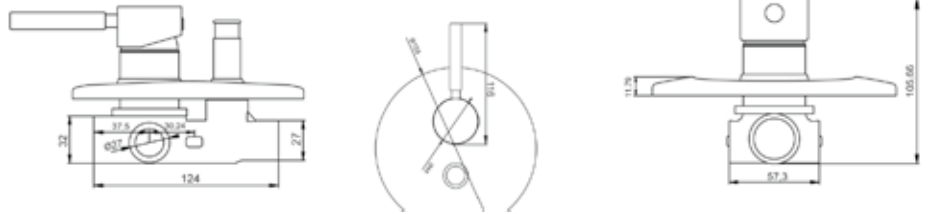

- Смеситель для ванны однорычажный, с переключателем на 2 режима, 4 выхода;
- Наружная часть: рукоятка, гильза, розетка, переключатель, функциональный блок керамический узел смешивания, крепление рукоятки, ограничитель температуры воды. автоматическое переключение

- Single lever bath mixer tap with 2 modes switcher, 4 directions;
- External part: handle, sleeve, socket, switcher, functional block, ceramic mixing unit handle fixings, water temperature limiter, shower/shower head automatic switching.

MODE RDM 3W 948