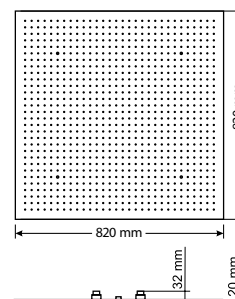

PA52

Метаморфозы, происходящие на ваших глазах, и звук тропического ливня пленяют воображение и доставляют истинное удовольствие.

Metamorphoses taking place in front of your eyes and sound of tropical downpour captivate imagination and give true pleasure.

Размер, см Size, cm	LED	Форсунки Sprayers	Потребление воды, л/м Water consumption, l/m
52x52	4	320	9,5