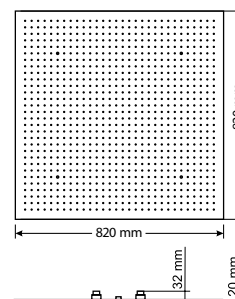

SA52

Благородный синий цвет добавит роскоши в обстановке, он, словно водная гладь, уходящая за горизонт, затягивает взгляд и погружает в мысли.

Noble blue colour will add luxury to the interior. It's like mirror-like surface of water spreading to the horizon, draws eye and makes you plunge in thought.

Размер, см Size, cm	LED	Форсунки Sprayers	Потребление воды, л/м Water consumption, l/m
52x52	4	320	9,5