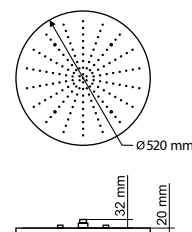

BD42

Смена цвета - это смена настроения в любой момент. Свобода выбора - залог прекрасного самочувствия.

Change of colour is change of mood at any time you like. Freedom of choice is a guarantee of well-being.

Размер, см Size, cm	LED	Форсунки Sprayers	Потребление воды, л/м Water consumption, l/m
Ø42	4	93	3,5