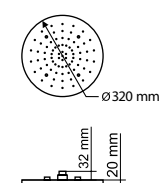

Исполнение разноцветных желаний в рамках небольшой ванной комнаты. Насладитесь всеми преимуществами и неограниченными возможностями при выборе подходящего именно Вам цвета.

Fulfillment of your colourful dreams within a small bathroom. Enjoy all advantages and unlimited opportunities choosing the colour you like best.

Размер, см Size, cm	LED	Форсунки Sprayers	Потребление воды, л/м Water consumption, l/m
Ø32	4	75	3