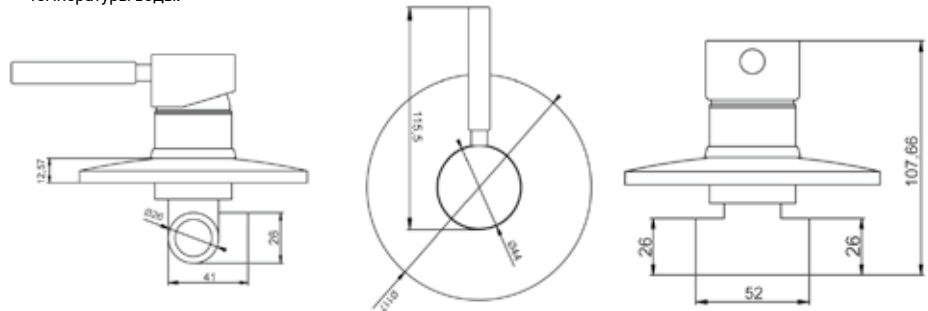

- Смеситель для ванны, однорычажный, 3 направления (1 вход + 2 выхода);
- Наружная часть: в набор входят: рукоятка, гильза, розетка, функциональный блок, керамический узел смешивания, крепление рукоятки, ограничитель температуры воды.

- Bath mixer tap, single lever, 3 directions (1 in + 2 out);
- External part: the kit contains: handle, sleeve, socket, functional block, ceramic mixing unit handle fixings, water temperature limiter.

MODE RDT 1W 348