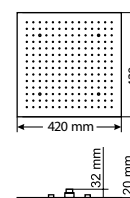

PA32

Это миниатюрный источник радуги для привлечения удачи. Он оживит ваш интерьер, а мягкий радужный перелив будет притягивать и завораживать взгляд.

It's a tiny source of a rainbow to attract good luck. It'll brighten up your interior, and soft rainbow iridescence will attract and fascinate eye.

Размер, см Size, cm	LED	Форсунки Sprayers	Потребление воды, л/м Water consumption, l/m
32x32	4	96	3,5