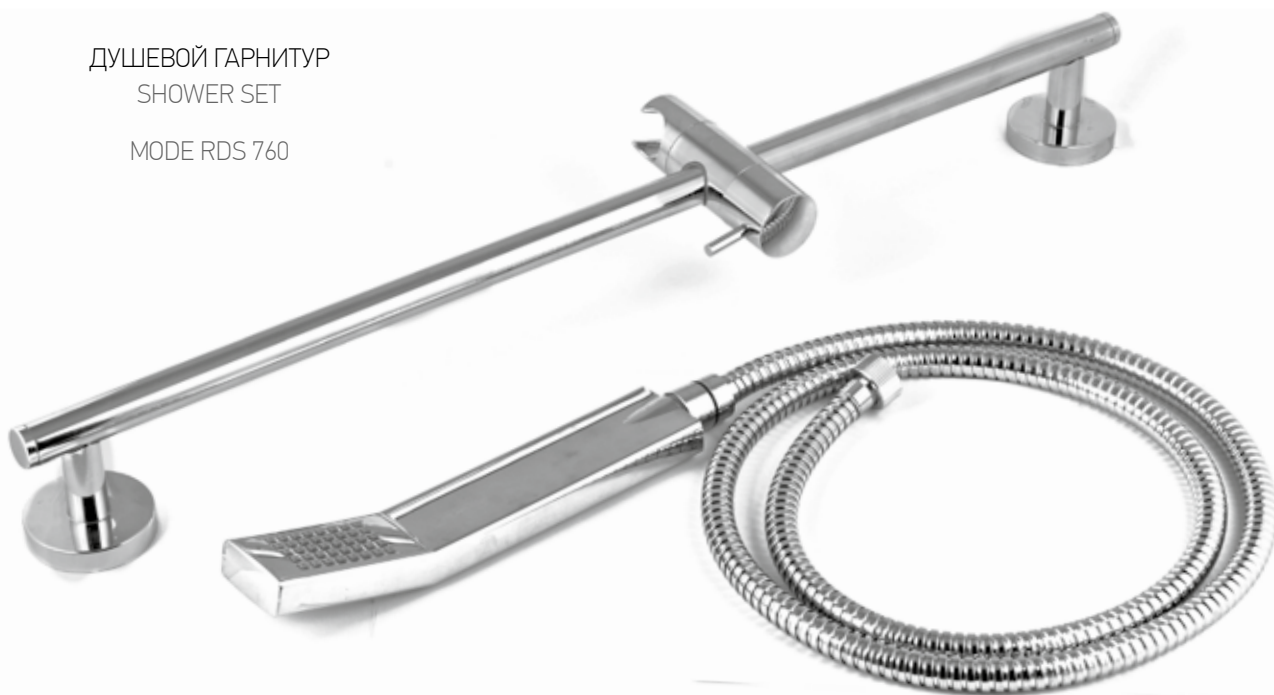

ДУШЕВОЙ ГАРНИТУР

SHOWER SET

MODE RDS 760

Состав комплекта: ручной душ, штанга, шланг, удобная регулировка угла наклона, подвижный держатель для ручного душа в положении верхнего душа

The kit contains: hand shower, rod, hose, easy angle adjustment, movable holder for hand shower in the head shower position