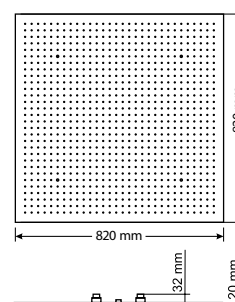

RA52

Стихия огня всегда символизировала смелость и отвагу, возбуждала страсть, разжигала благородное пламя борьбы.

The element of fire has always symbolized courage and bravery, evoked passion, kindled the noble flame of struggle.

Размер, см Size, cm	LED	Форсунки Sprayers	Потребление воды, л/м Water consumption, l/m
52x52	4	320	9,5