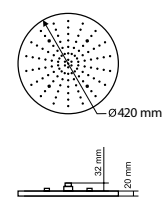

Бесконечная глубина насыщенного синего поразит любого эстета и окажет потрясающий лечебный эффект.

The infinite depth of rich blue will amaze any sophisticate and exert astonishing therapeutic effect.

Размер, см Size, cm	LED	Форсушки Sprayers	Потребление воды, л/м Water consumption, l/m
Ø82	4	201	7,5

Цвет лазурного неба подарит Вам истинное наслаждение и заставит позабыть о насущных проблемах.

Sky blue colour will bring you real pleasure and take your mind off everyday problems.

Размер, см Size, cm	LED	Форсушки Sprayers	Потребление воды, л/м Water consumption, l/m
Ø52	4	111	3,7

Полное погружение в медитативное состояние настроит на творческий лад и создаст таинственную обстановку.

Total immersion into meditation will make you feel creative and set up a mysterious atmosphere.

Размер, см Size, cm	LED	Форсушки Sprayers	Потребление воды, л/м Water consumption, l/m
Ø42	4	93	3,5

Компактная модель небесно-синего цвета прекрасно впишется в интерьер небольшого помещения.

A compact model of a sky-blue colour will perfectly fit into small room interior.

Размер, см Size, cm	LED	Форсушки Sprayers	Потребление воды, л/м Water consumption, l/m
Ø32	4	75	3