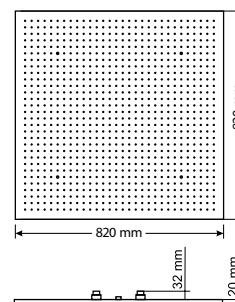

EA52

Оптимальный размер, насыщенный изумрудный цвет и бесконечный водный поток приведут Вас в удивительное состояние расслабленности и комфорта.

Optimum size, rich emerald colour and endless water flow will bring you into a wonderful state of relaxation and comfort.

Размер, см Size, cm	LED	Форсунки Sprayers	Потребление воды, л/м Water consumption, l/m
52x52	4	320	9,5