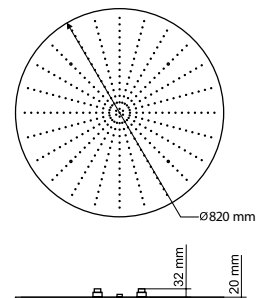

Словно река, в которую не войти дважды, вечное движение цвета, радующего взгляд и оказывающего оздоравливающий эффект.

Like a river, in which you cannot step twice – endless motion of colour, delightful for the eye and health-improving.

Размер, см Size, cm	LED	Форсунки Sprayers	Потребление воды, л/м Water consumption, l/m
Ø82	4	201	7,5

Переливы всех цветов радуги – это настоящее волшебство, меняющее мир вокруг. Яркий поток воды, будто играющий на солнце всеми красками жизни.

Play of rainbow colours – it's real magic changing the world around you. Bright stream of water playing in the sun with all life colours.

Размер, см Size, cm	LED	Форсунки Sprayers	Потребление воды, л/м Water consumption, l/m
Ø52	4	111	3,7

Неповторимая игра цвета не оставит никого равнодушным и окажет полноценное хромотерапевтическое действие.

A unique play of colours will leave no one indifferent and will exert full chromotherapeutic influence.

Размер, см Size, cm	LED	Форсунки Sprayers	Потребление воды, л/м Water consumption, l/m
Ø42	4	93	3,5

Компактная модель – драгоценная жемчужина, скрытая в недрах небольшой и стильной ванной комнаты.

A compact model – a precious pearl hidden in the bowels of a small and stylish bathroom.

Размер, см Size, cm	LED	Форсунки Sprayers	Потребление воды, л/м Water consumption, l/m
Ø32	4	75	3