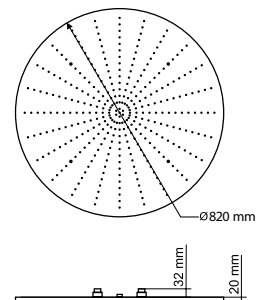

Это солнечная буря положительной энергии у Вас дома. Окажет потрясающий терапевтический эффект на физическое и эмоциональное состояние счастливого обладателя.

It's a solar storm of positive energy at your home. It will exert an amazing therapeutic effect on physical and emotional state of its proud owner.

Размер, см Size, cm	LED	Форсунки Sprayers	Потребление воды, л/м Water consumption, l/m
Ø82	4	201	7,5

Терапевтическое воздействие на нервную систему, излучаемое жёлтым светом, станет приятным сюрпризом. Вам понравится совмещать приятное с полезным.

You will be pleasantly surprised by therapeutic influence that yellow light has on nervous system. You'll like to combine business with pleasure.

Размер, см Size, cm	LED	Форсунки Sprayers	Потребление воды, л/м Water consumption, l/m
Ø52	4	111	3,7

Габариты этого душа - поистине золотая середина модельного ряда. Мягким прикосновением своих лучей он окажет благотворное влияние на ваше эмоциональное состояние и поможет сконцентрироваться.

Dimensions of this shower are the golden mean of the model range. Light touch of its beams will have a salutary influence over your emotional state and will help to concentrate.

Размер, см Size, cm	LED	Форсунки Sprayers	Потребление воды, л/м Water consumption, l/m
Ø42	4	93	3,5

Небольшая модель с полноценным световым потоком, излучающим энергию настоящего солнца. Этот душ будет дарить Вам заряд позитивных эмоций день за днем.

A small model with full light input, radiating true sunlight energy. It will supply you with positive emotions day by day.

Размер, см Size, cm	LED	Форсунки Sprayers	Потребление воды, л/м Water consumption, l/m
Ø32	4	75	3