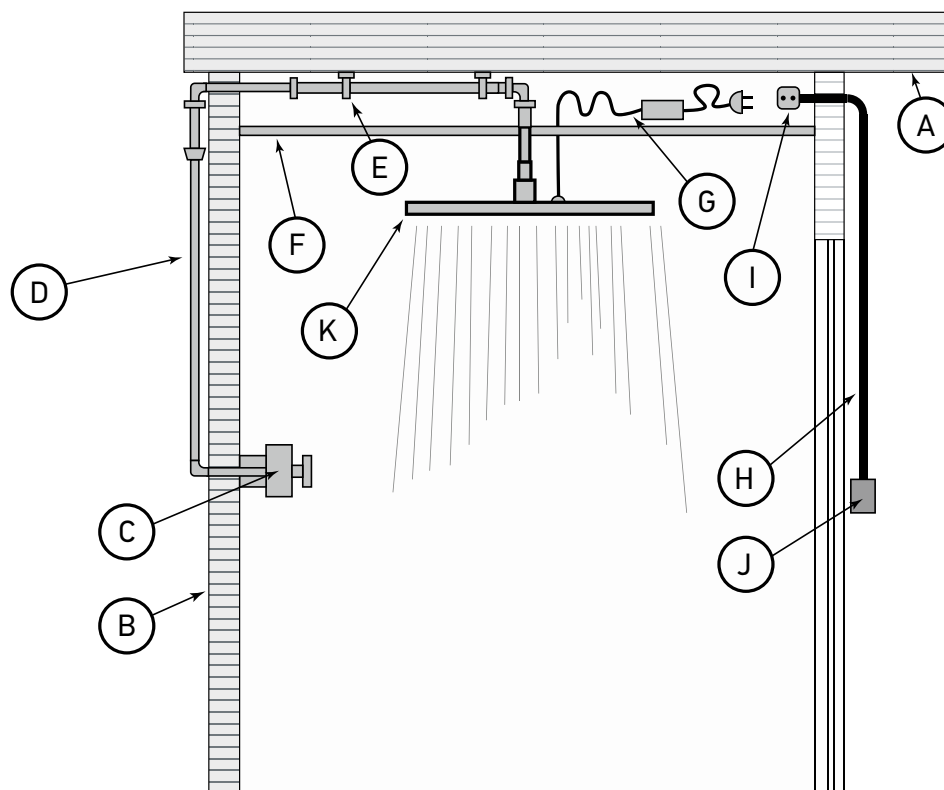

1. Take a pipe with a diameter of ½ inch with external thread under the ceiling. During taking out of the pipe you should take into account the size and weight of the shower in accordance with these instructions.
2. Prepare wiring for going with a shower adapter that needs 220V socket. Socket can be taken out in a convenient for exploitation place taking into account that the total length of included in the kit cable is approximately 370sm. If this length is not enough, you can order additional extension cables.
3. For your convenience, socket is desirable to be controlled with a switch.
4. Following the realization of all preparatory work just fix the shower panel on the pipe and the shower will be ready for operation

A) Плита перекрытия	A) Floor slab
B) Стена	B) Wall
C) Смеситель	C) Mixer
D) Труба 1/2"	D) Pipe 1/2"
E) Хомут для трубы 1/2"	E) Pipe clamp 1/2"
F) Потолок	F) Ceiling
G) Подвод электричества (кабель, контроллер, вилка)	G) Electricity input (cable, controller, plug)
H) Электрический кабель (от розетки)	H) Electric cable (from the socket)
I) Розетка	I) Socket
J) Выключатель	J) Switch
K) Душевая лейка	K) Shower-head