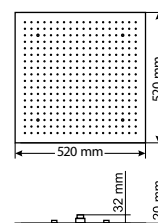

SA42

Универсальная модель, идеально впишется в любой интерьер. Замедляет биологические процессы и способствует расслаблению.

A universal model, it will fit in any interior. Slows biological processes and promotes relaxation.

Размер, см Size, cm	LED	Форсунки Sprayers	Потребление воды, л/м Water consumption, l/m
42x42	4	192	7