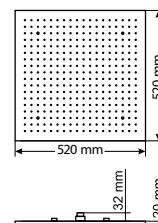

AA42

Модель средних габаритов идеально впишется в любое помещение и станет неотъемлемой деталью вашего интерьера.

Medium sized model will perfectly fit into any room and will become an integral part of your interior.

Размер, см Size, cm	LED	Форсунки Sprayers	Потребление воды, л/м Water consumption, l/m
42x42	4	192	7