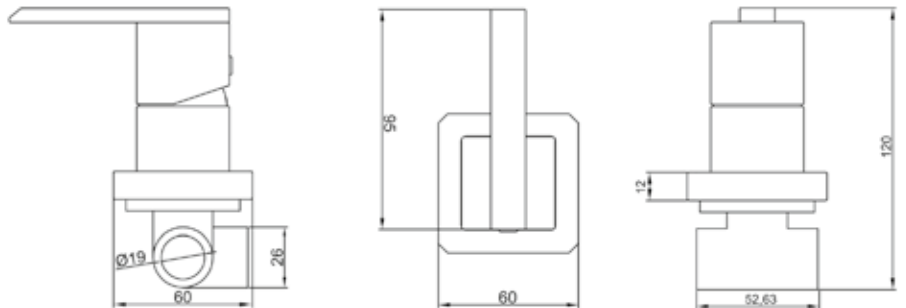

CUBI SQM 4W 5048