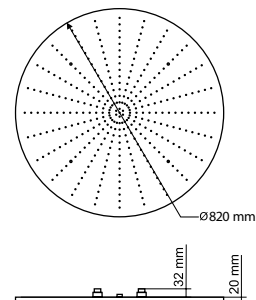

Огонь возрождения, бушующий по воле своего хозяина, благородство игры цвета в сочетании с внушительными размерами и чудесами световой терапии.

Reviving fire that rages by its owner's wish, noble play of colours combined with impressive size and wonders of light therapy.

Размер, см Size, cm	LED	Форсунки Sprayers	Потребление воды, л/м Water consumption, l/m
Ø82	4	201	7,5

Красный цвет всегда был цветом победителей, высвобождал адреналин и настраивал на решительный лад. А водный поток усилит воздействие хромотерапии.

Red has always been a colour of winners. It releases adrenalin and keeps your spirits up. And water stream will reinforce influence of chromotherapy.

Размер, см Size, cm	LED	Форсунки Sprayers	Потребление воды, л/м Water consumption, l/m
Ø52	4	111	3,7

Прилив сил и уверенности подарит рубиновый душ. Он прекрасно подойдет как для небольших, так и просторных ванных комнат.

Ruby shower will give you burst of energy and confidence. It perfectly fits both for small and for spacious bathrooms.

Размер, см Size, cm	LED	Форсунки Sprayers	Потребление воды, л/м Water consumption, l/m
Ø42	4	93	3,5

Модель не займёт много места. Вы будете приятно удивлены нескончаемым зарядом бодрости, не покидающим Вас на протяжении целого дня.

This model won't take much space. You'll be pleasantly surprised by interminable energy boost that will stay with you all day long.

Размер, см Size, cm	LED	Форсунки Sprayers	Потребление воды, л/м Water consumption, l/m
Ø32	4	75	3