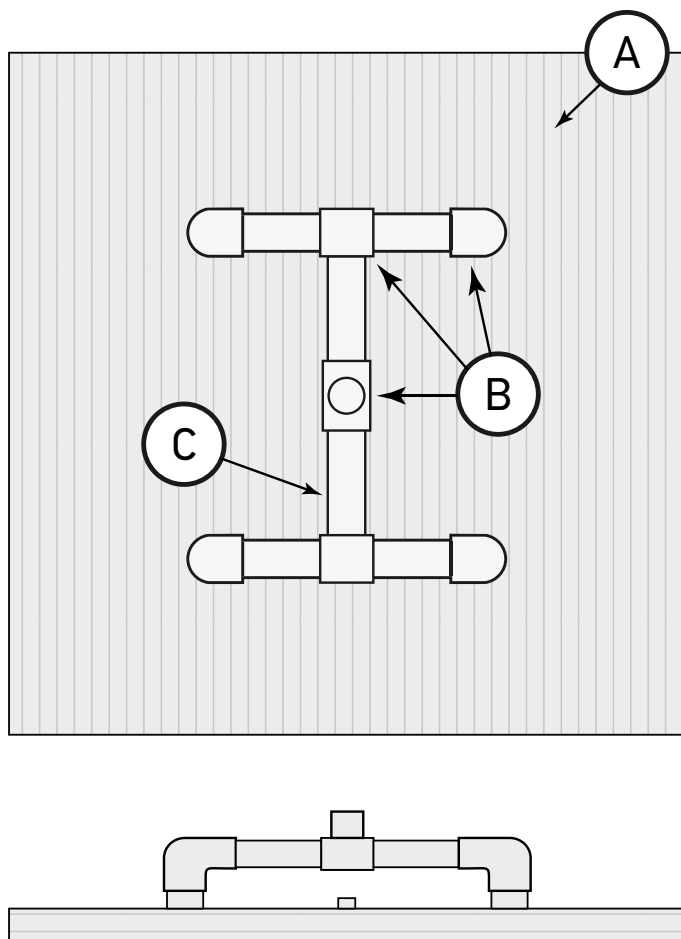

ОСОБЕННОСТИ УСТАНОВКИ ДУША AMULET 80 И DIADEM 80

SHOWER AMULET 80 AND DIADEM 80 INSTALLATION FEATURES

При установке моделей тропического душа Amulet 80 и Diadem 80 следует использовать соединительные элементы, обозначенные на чертеже, для развода потока воды на четыре отверстия панели. Такая установка обеспечит равномерное распределение воды внутри душевой панели и общей нагрузки на конструкцию.

Все соединительные элементы конструкции включены в стандартную комплектацию этих моделей.

When installing a tropical shower Amulet 80 and Diadem 80, connectors, which are indicated in the drawing, should be used to take flow to four holes of the panel. Such installation will provide an even distribution of water inside the shower panel and the total load on the structure.

All connecting structural elements are included in the set of these models.

A) Душ
B) Соединительные элементы
C) Подводящая труба

A) Shower
B) Connectors
C) Supply pipe