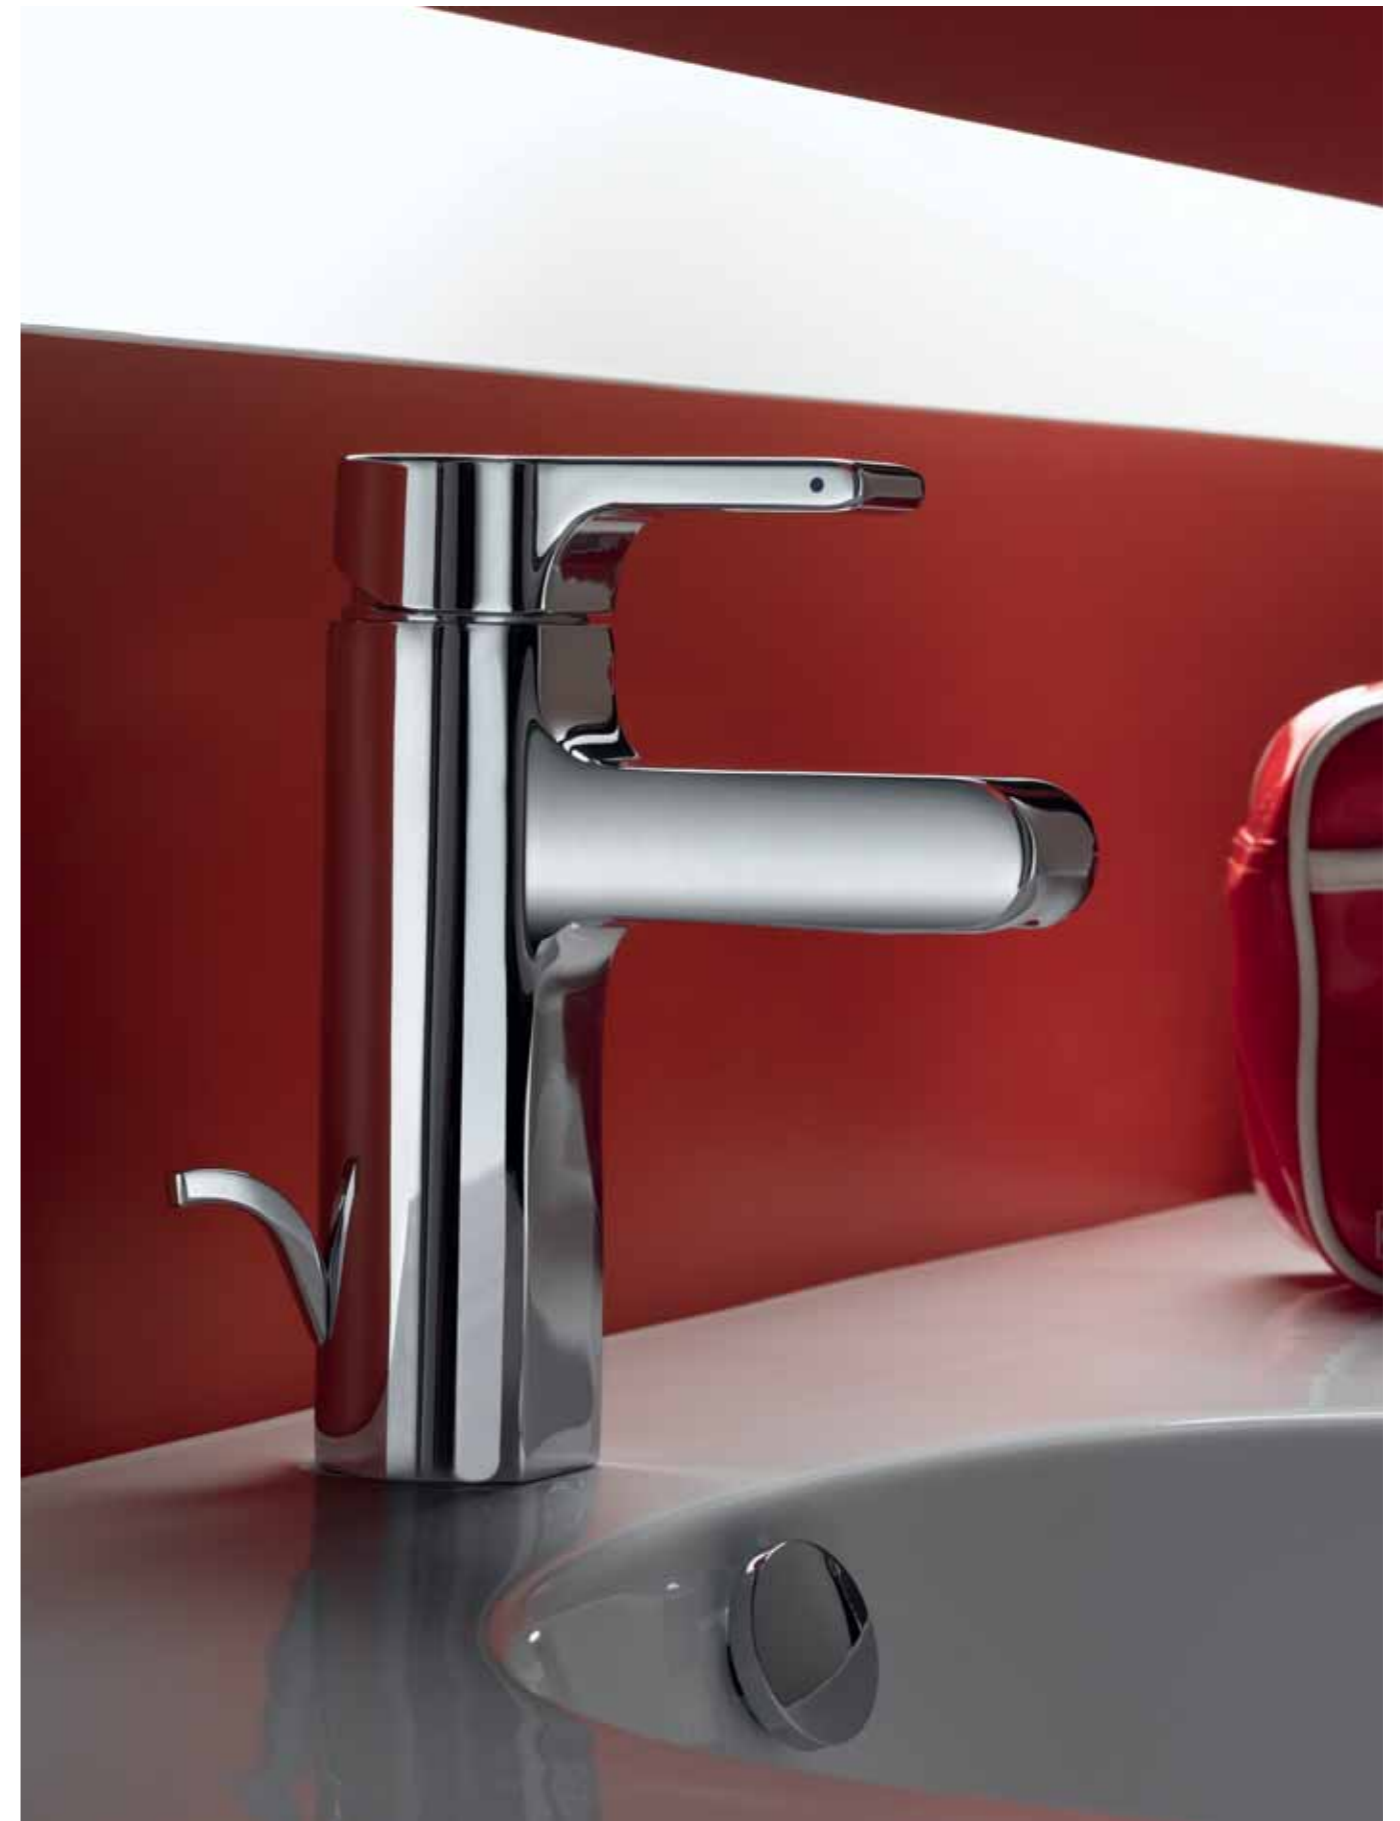

SINGULIER

Последние технические достижения обеспечивают особый комфорт при использовании, способствуют экономии электроэнергии и воды, сохраняя при этом безупречность дизайна. Смеситель для раковины с чувствительным ограничителем потока и температуры.