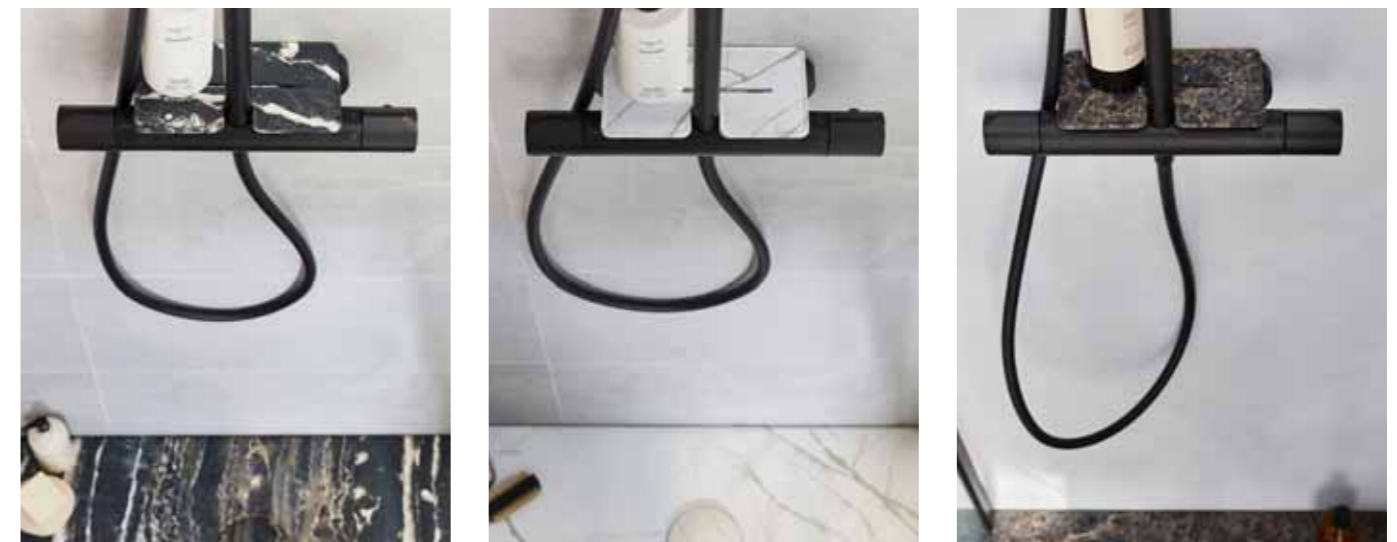

Полочка для туалетных принадлежностей душевой колонны Metro с отделками под натуральный камень создаст персонализированное душевое пространство. Они подходят к душевому поддону Aerobloc, но найдут свое место и в любом интерьере. Очень практично в повседневной жизни, чтобы ваши принадлежности были у вас под рукой.