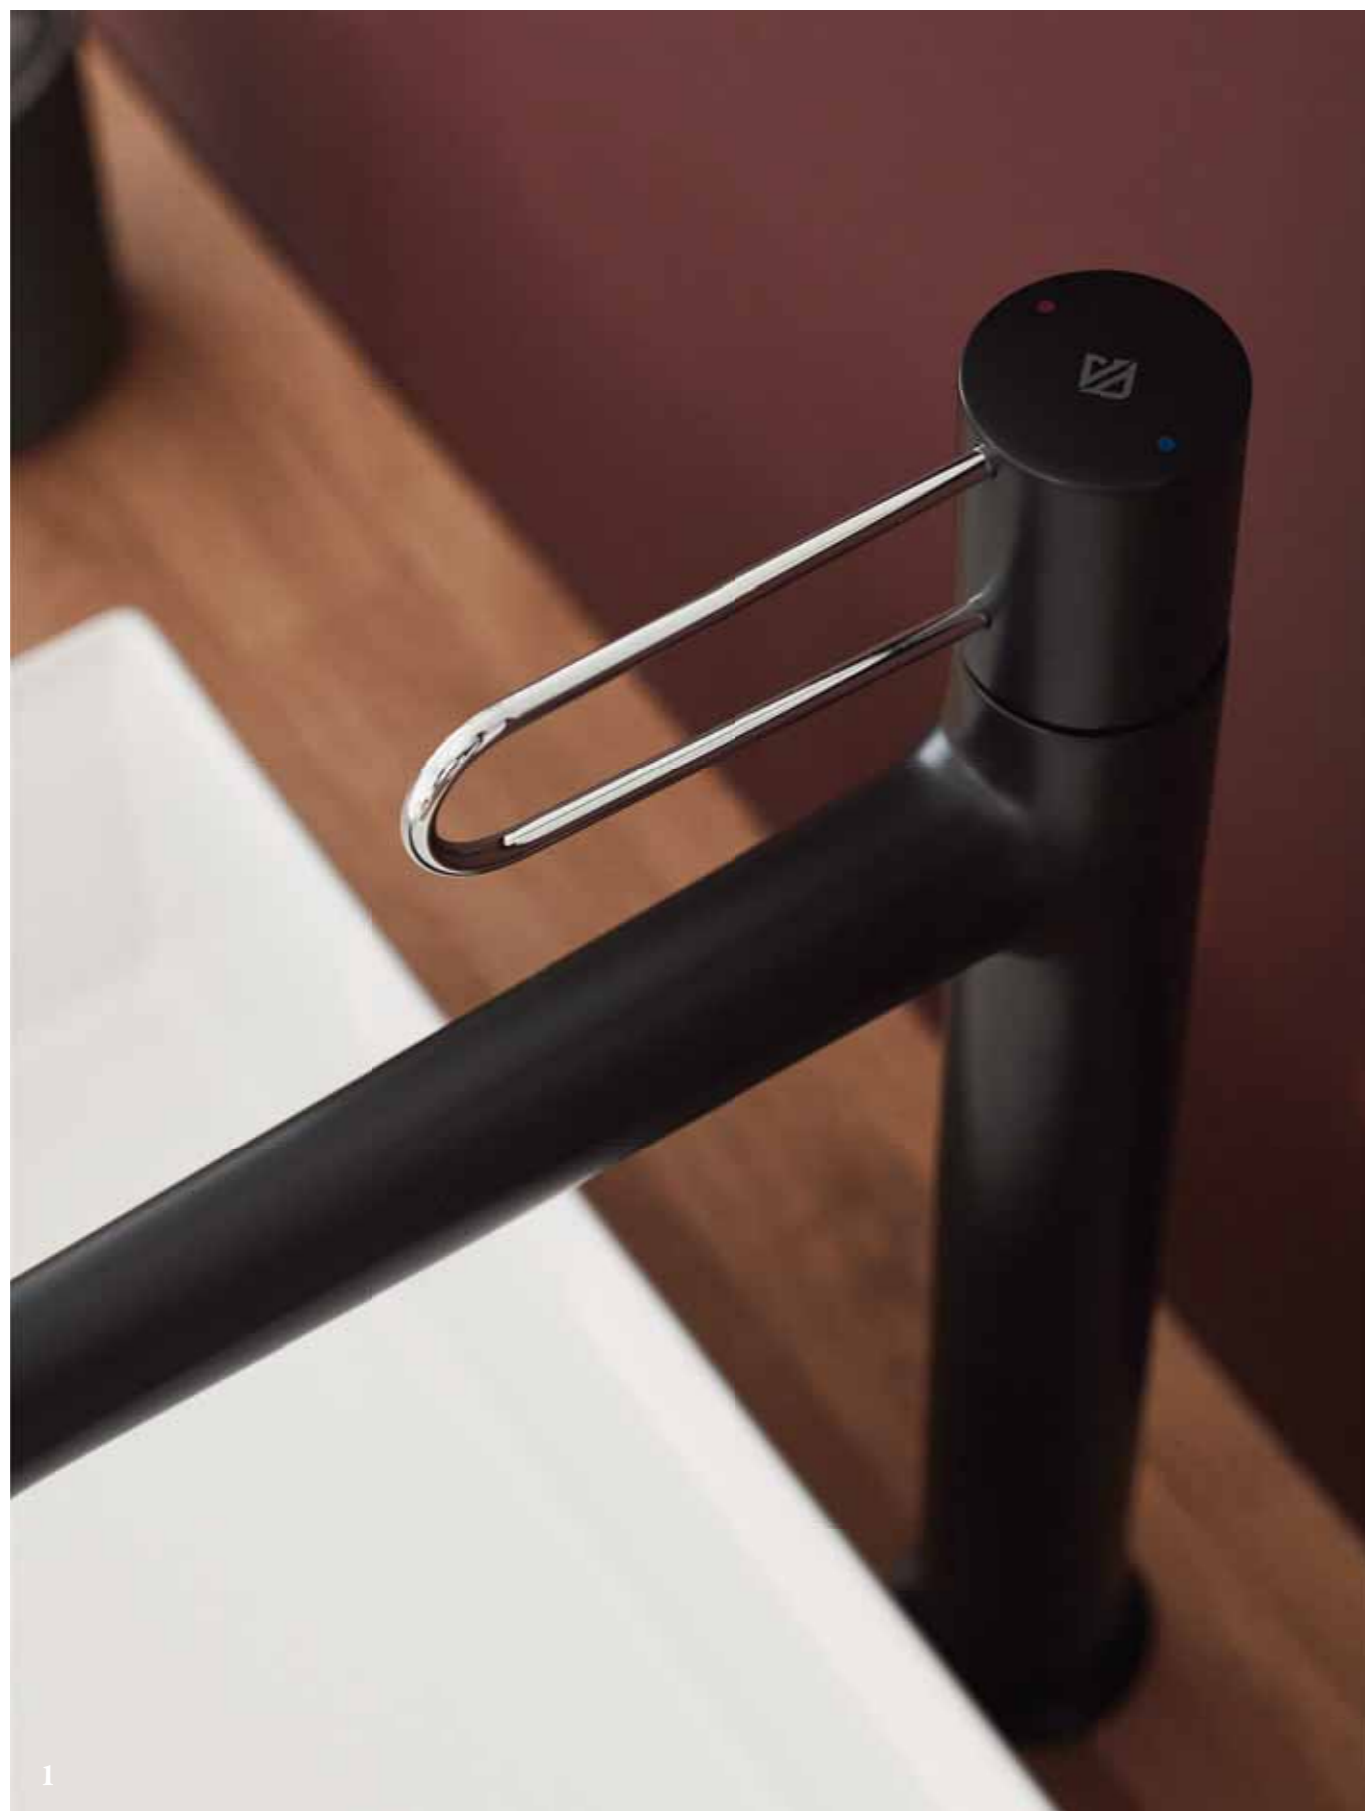

ODÉON RIVE GAUCHE

Смесители Odéon Rive Gauche – это современный дизайн и стильные варианты отделки. На выбор предлагаются 2 вида отделки корпуса (Хром и Матовый Черный) и 4 вида отделки ручек (Черный, Хром и Золото) - актуальное решение для ванной комнаты в вашем стиле. Смесители Odéon Rive Gauche просты в установке: монтаж изделия можно произвести самостоятельно.

1. Высокий смеситель для раковины в черном цвете с ручкой в отделке Матовый Черный. **2.** Высокий хромированный смеситель для раковины с черной ручкой. **3.** Хромированный смеситель для раковины с ручкой в отделке Золото. **4.** Смеситель для раковины в черном цвете с черной ручкой. **5.** Смеситель для раковины в черном цвете с золотой ручкой.