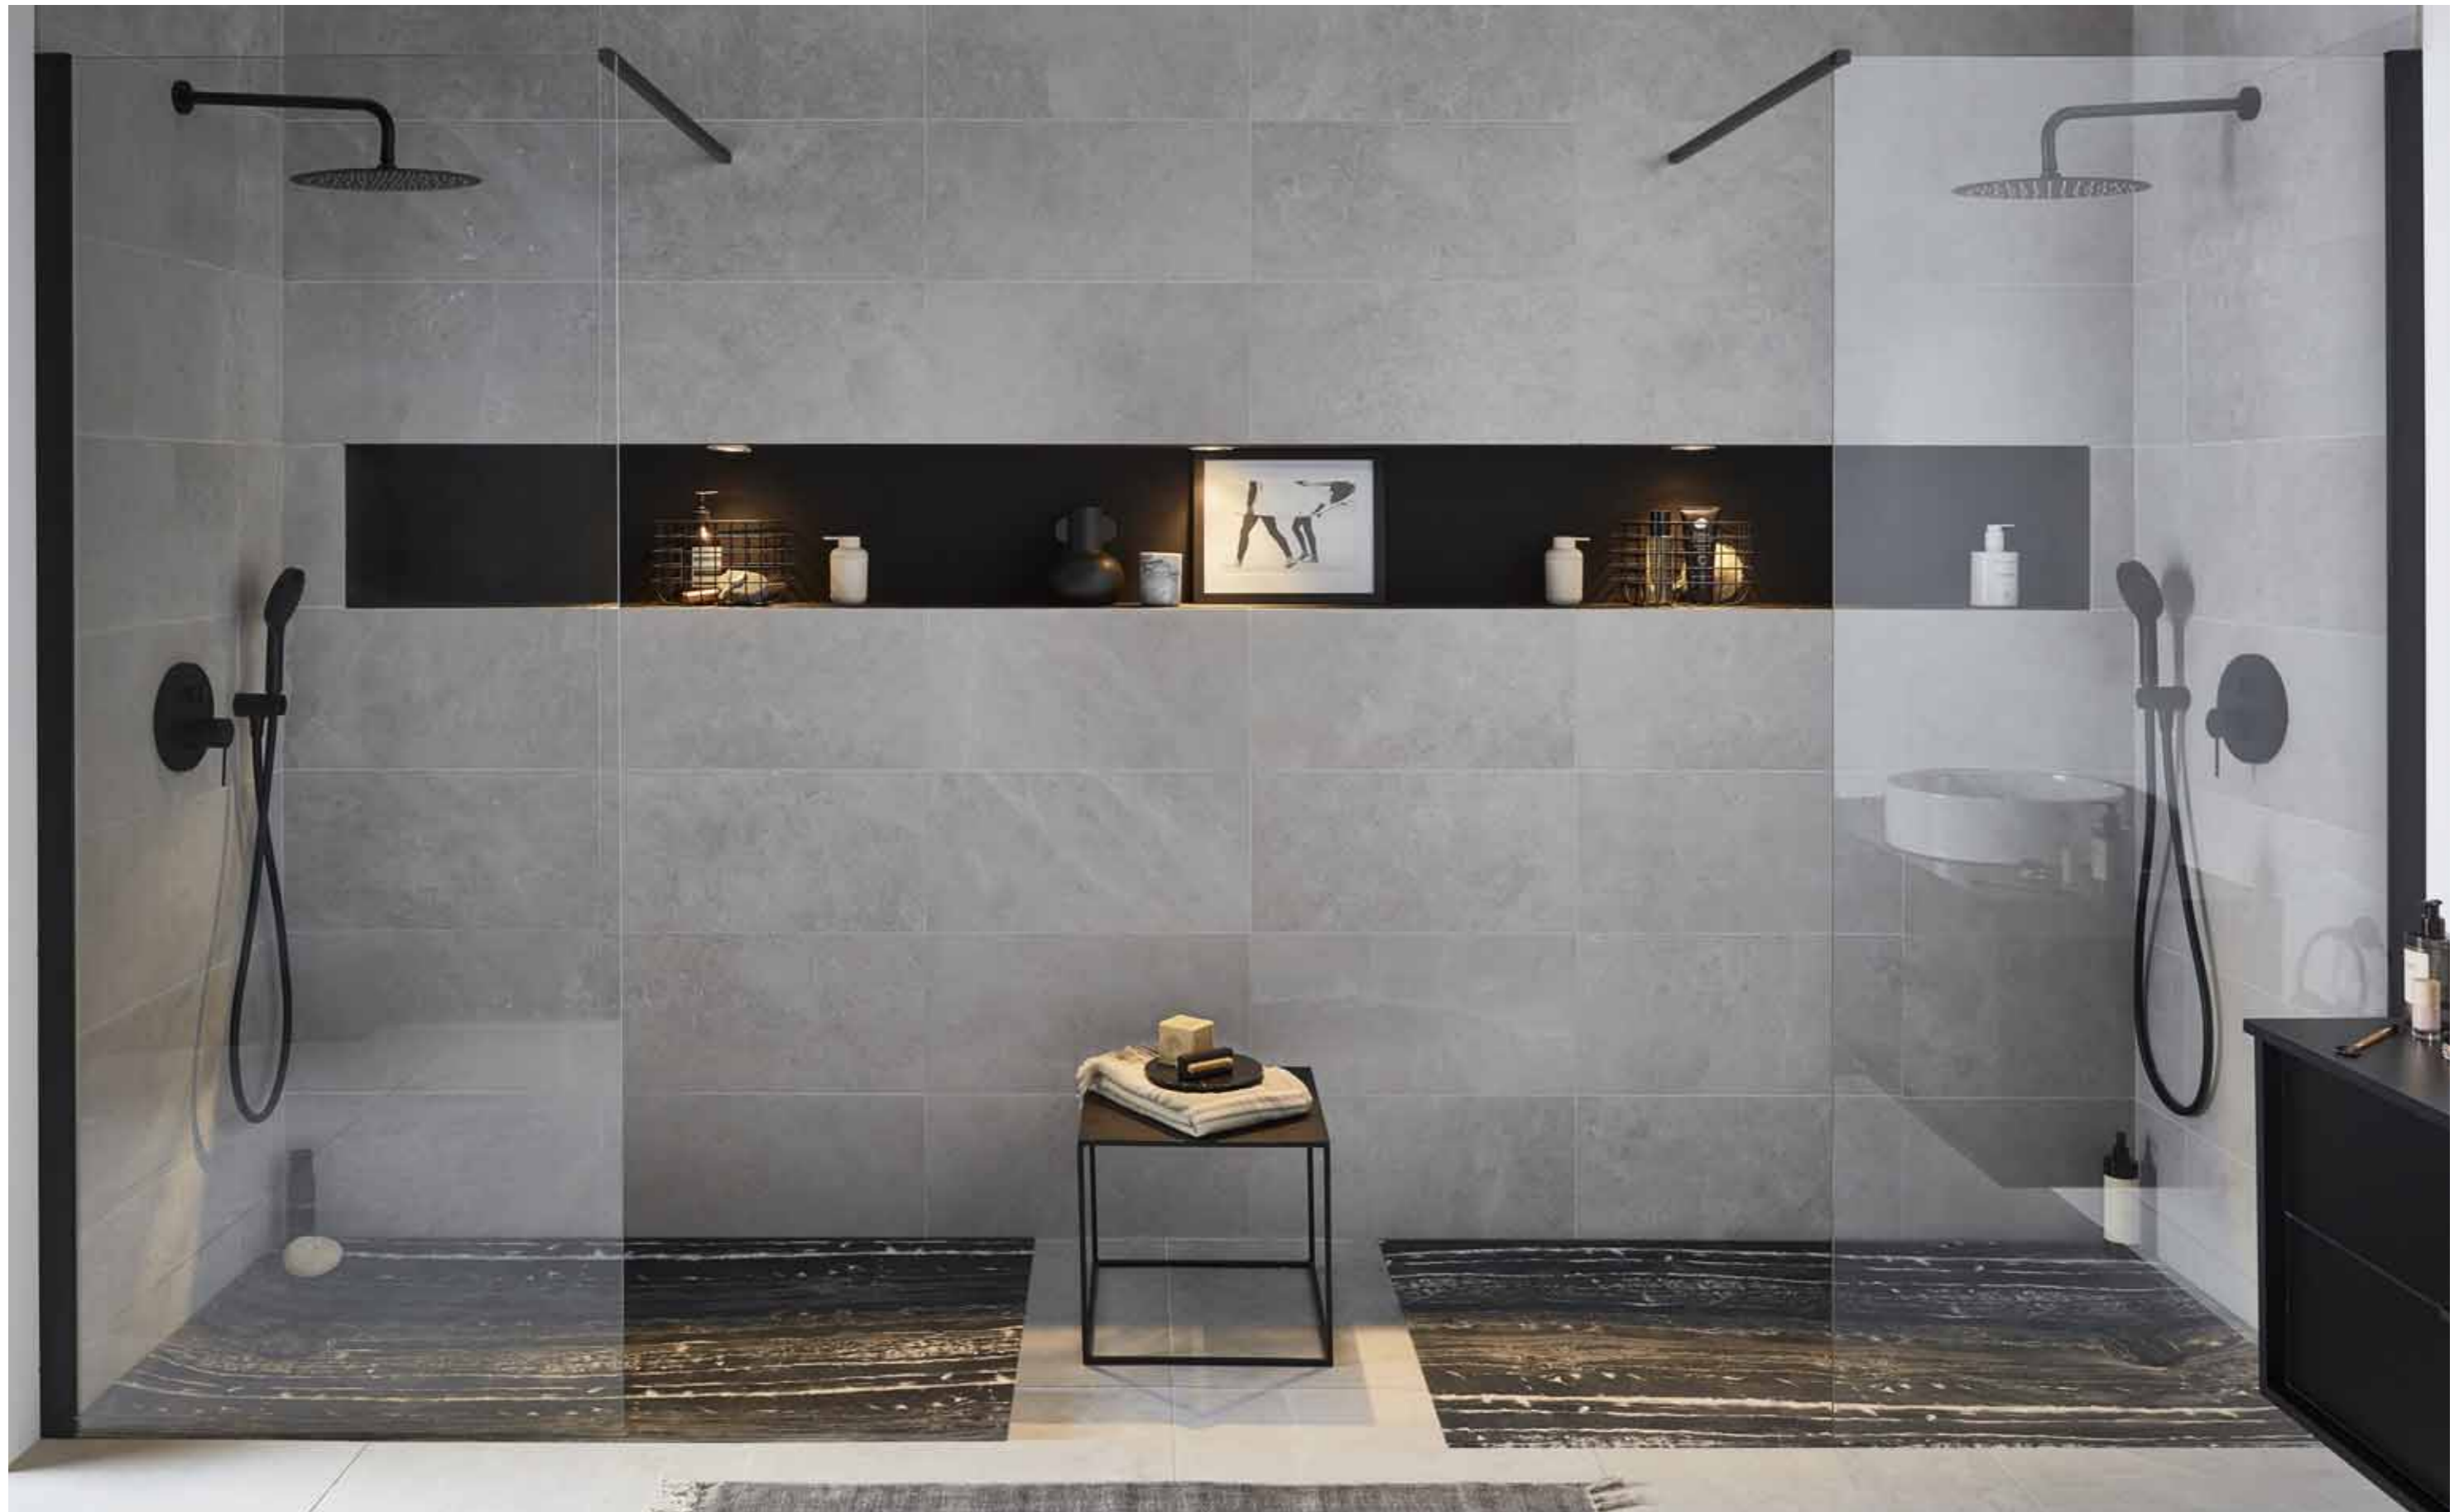

Экологичный душевой поддон Aerobloc в отделке под натуральный камень украсит Ваше душевое пространство и дополнит интерьер. Отделка в серии Signature доступна в 4 уникальных вариантах.

Гарантия на душевой поддон 10 лет. Белый мрамор, черный мрамор, натуральный камень или мрамор Emperador - Aerobloc адаптируется к вашим желаниям.