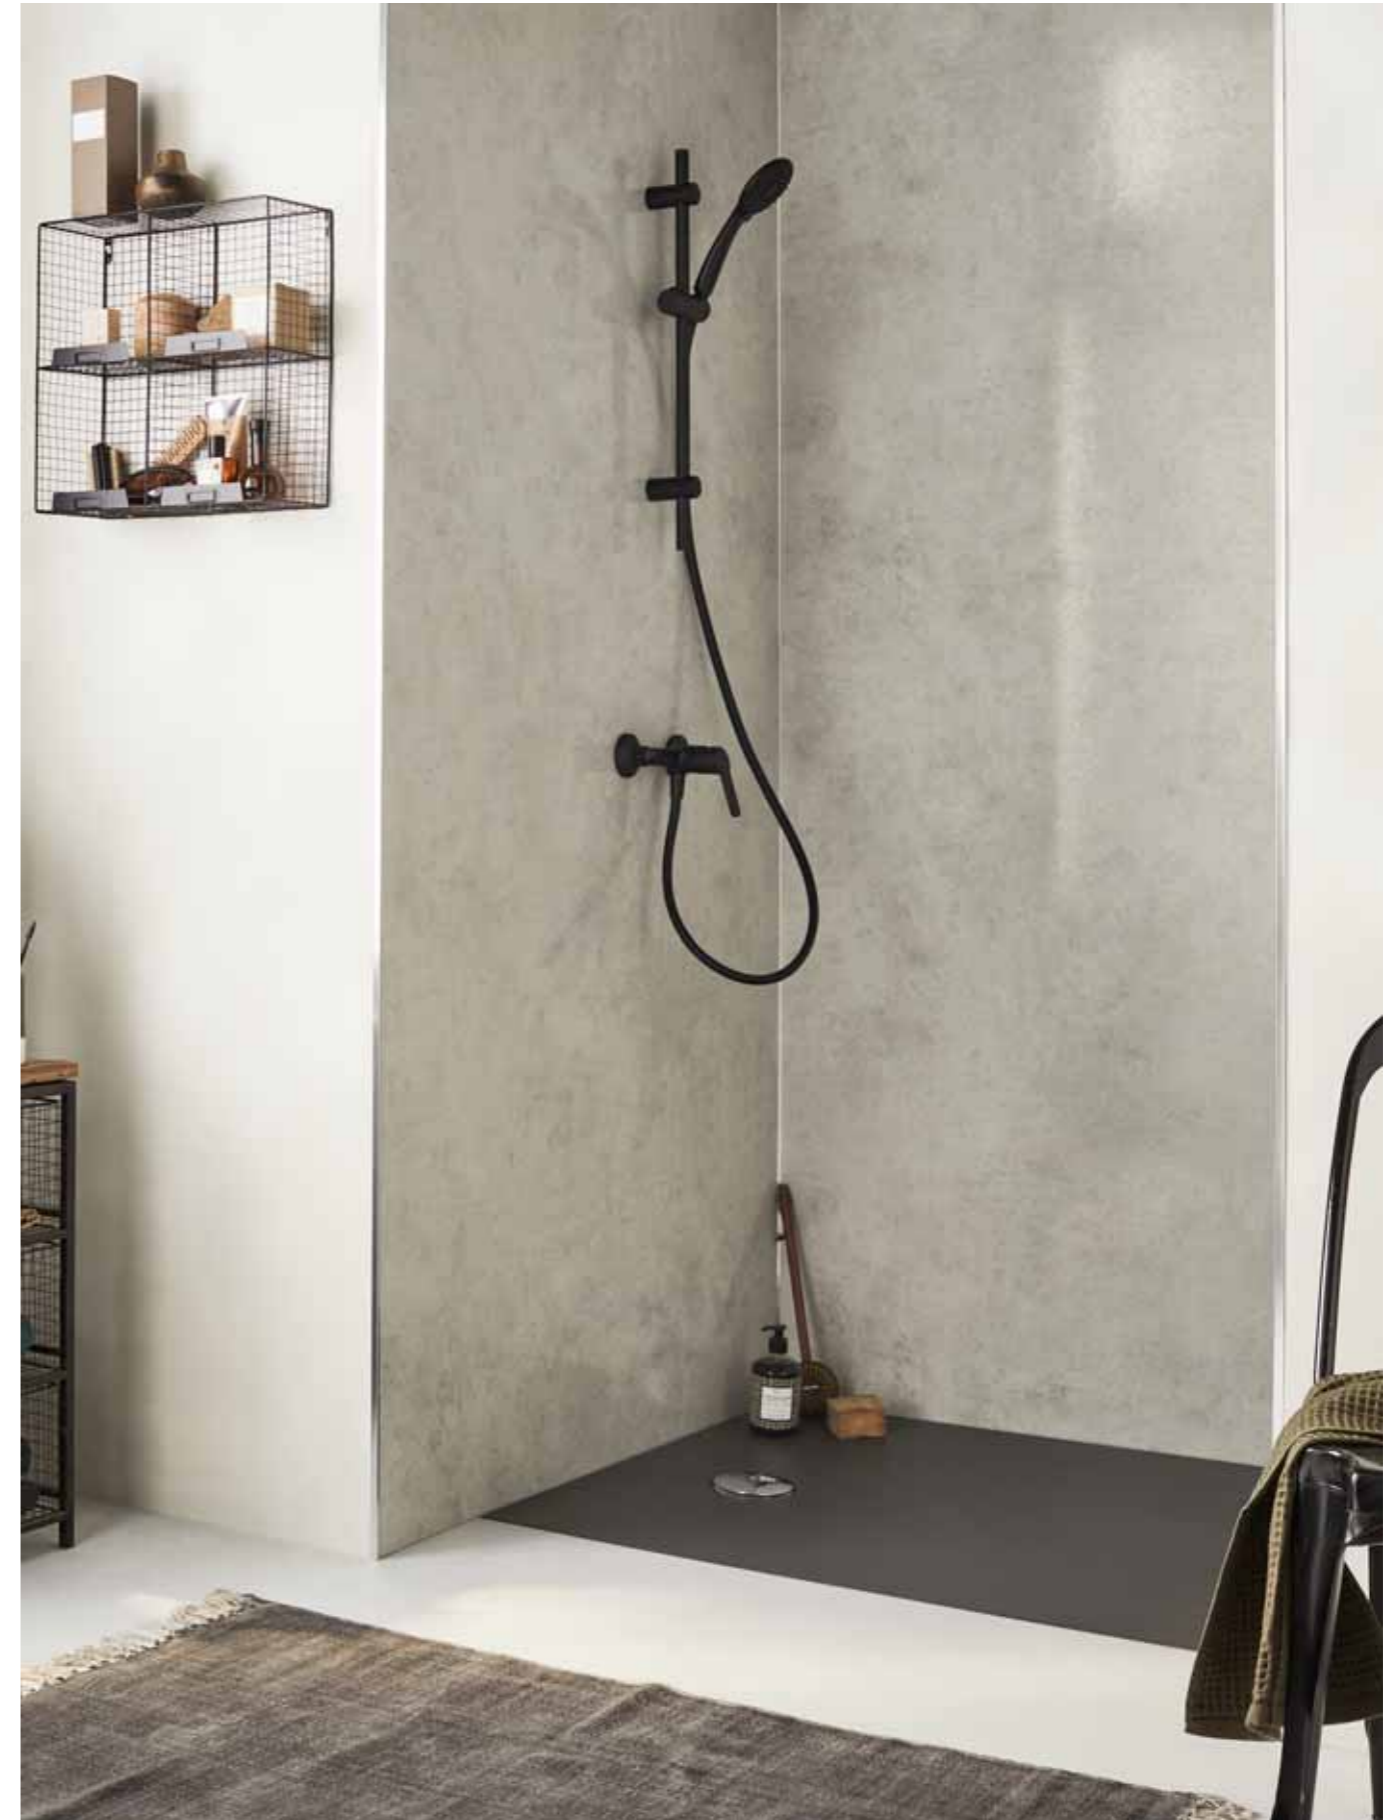

1. Душевой поддон Aerobloc, отделка Белый Мрамор, 140 x 80 см. **2.** Душевой поддон Aerobloc, отделка Мрамор Emperador, 140 x 80 см. **3.** Отделка Черный Мрамор, 140 x 80 см, и соответствующая полочка для аксессуаров Metro Signature. **4.** Душевой поддон Aerobloc, отделка Натуральный Камень, 140 x 80 см.