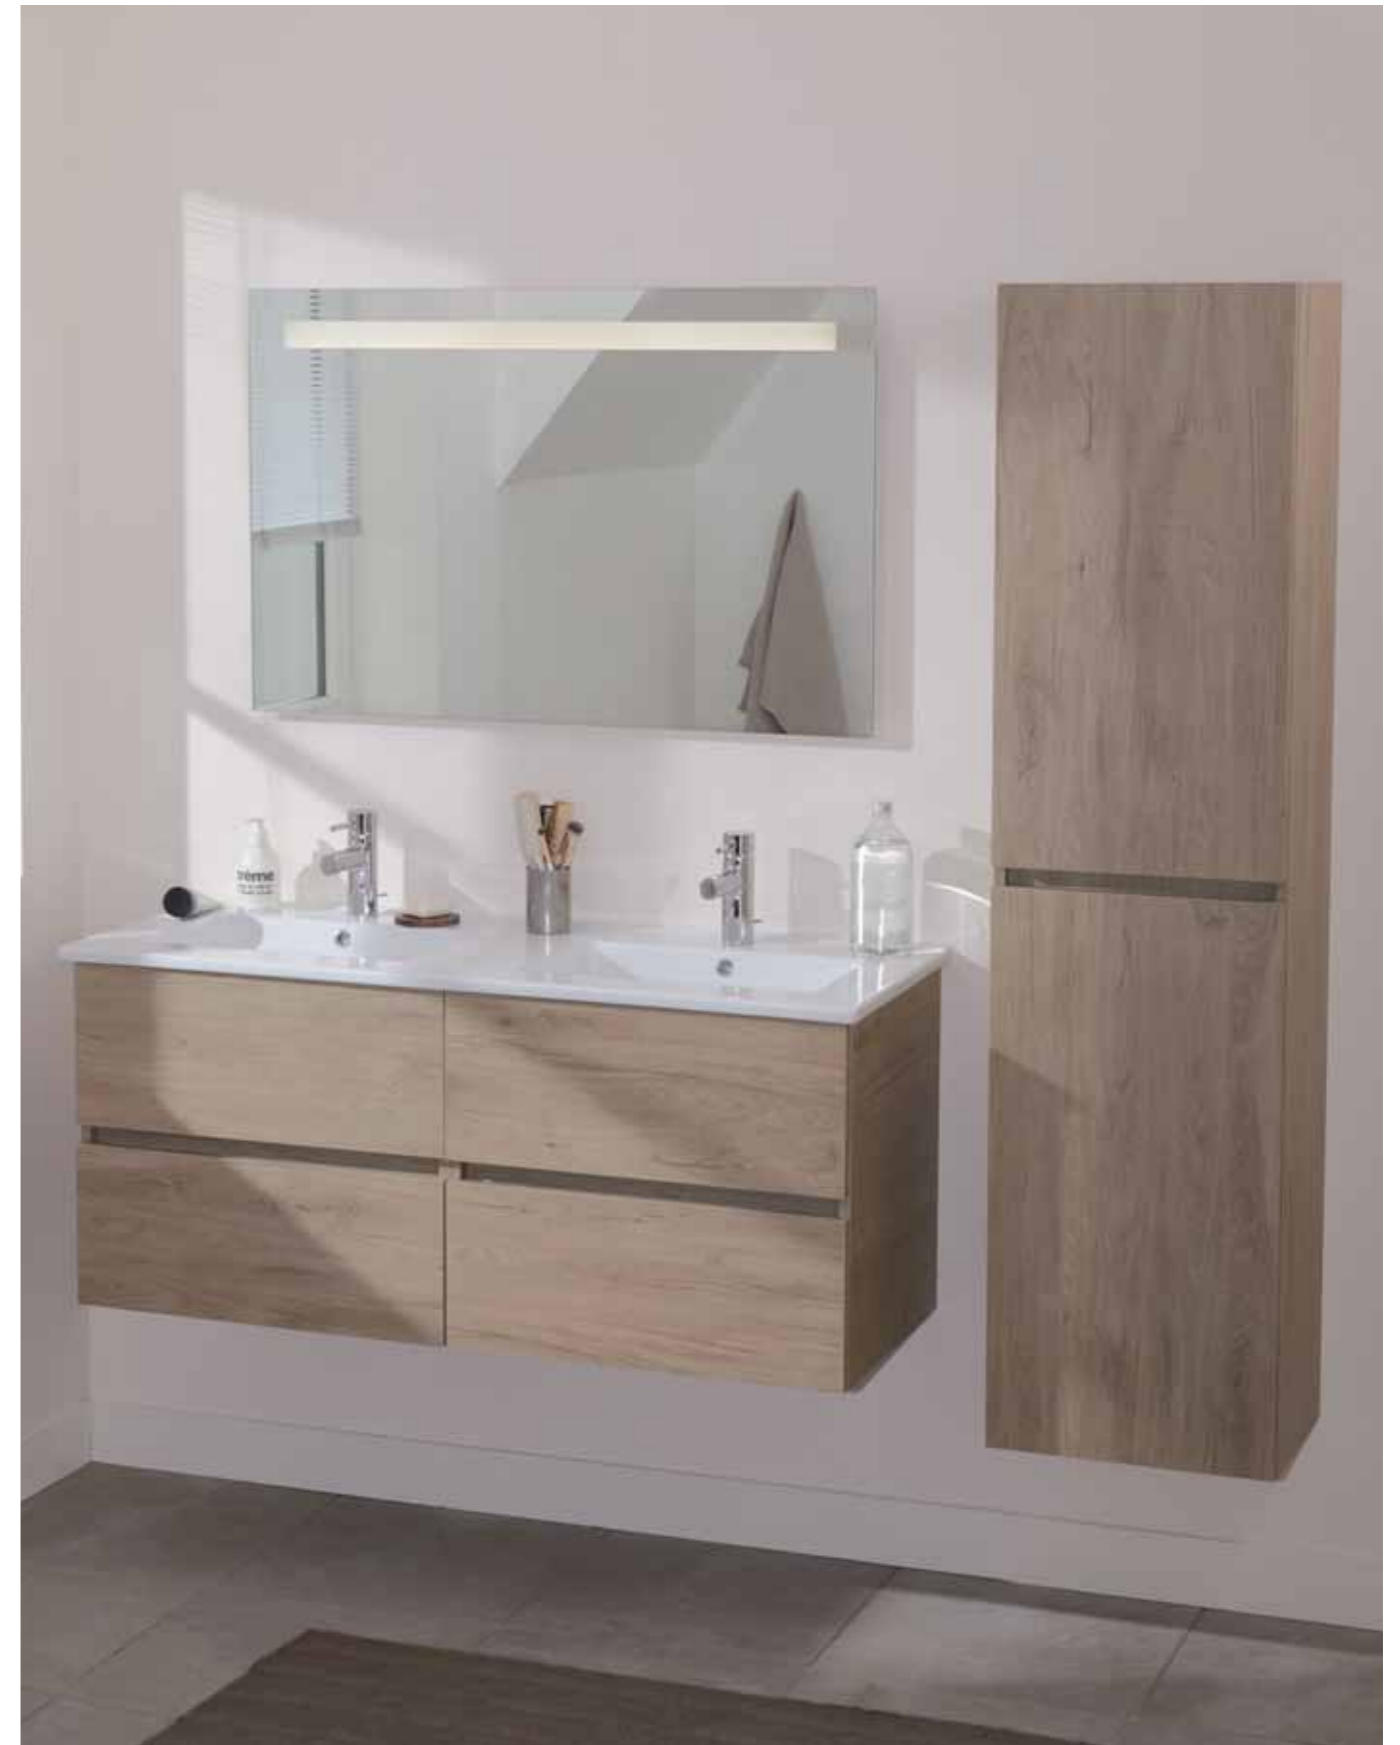

Мебель для раковины-столешницы 120 см EXVA112 или EXVL112. Ш118,5 х Г45,6 х В52 см. 4 выдвижных ящика с механизмом «плавное закрывание». Доступны модели в отделках: Белый Глянцевый Лак, Меламин Дуб Давос Натуральный. Раковина Ola 121 х 46 см, для установки с мебелью EB2384, белая. Два отверстия для смесителей. Подвесная колонна с реверсивной дверцей. Ш40 х Г31,6 х В160 см. Механизм «плавное закрывание». 2 съёмных полочки и одна фиксированная полочка. Доступны модели в отделках: Белый Глянцевый Лак, Меламин Дуб Давос Натуральный.