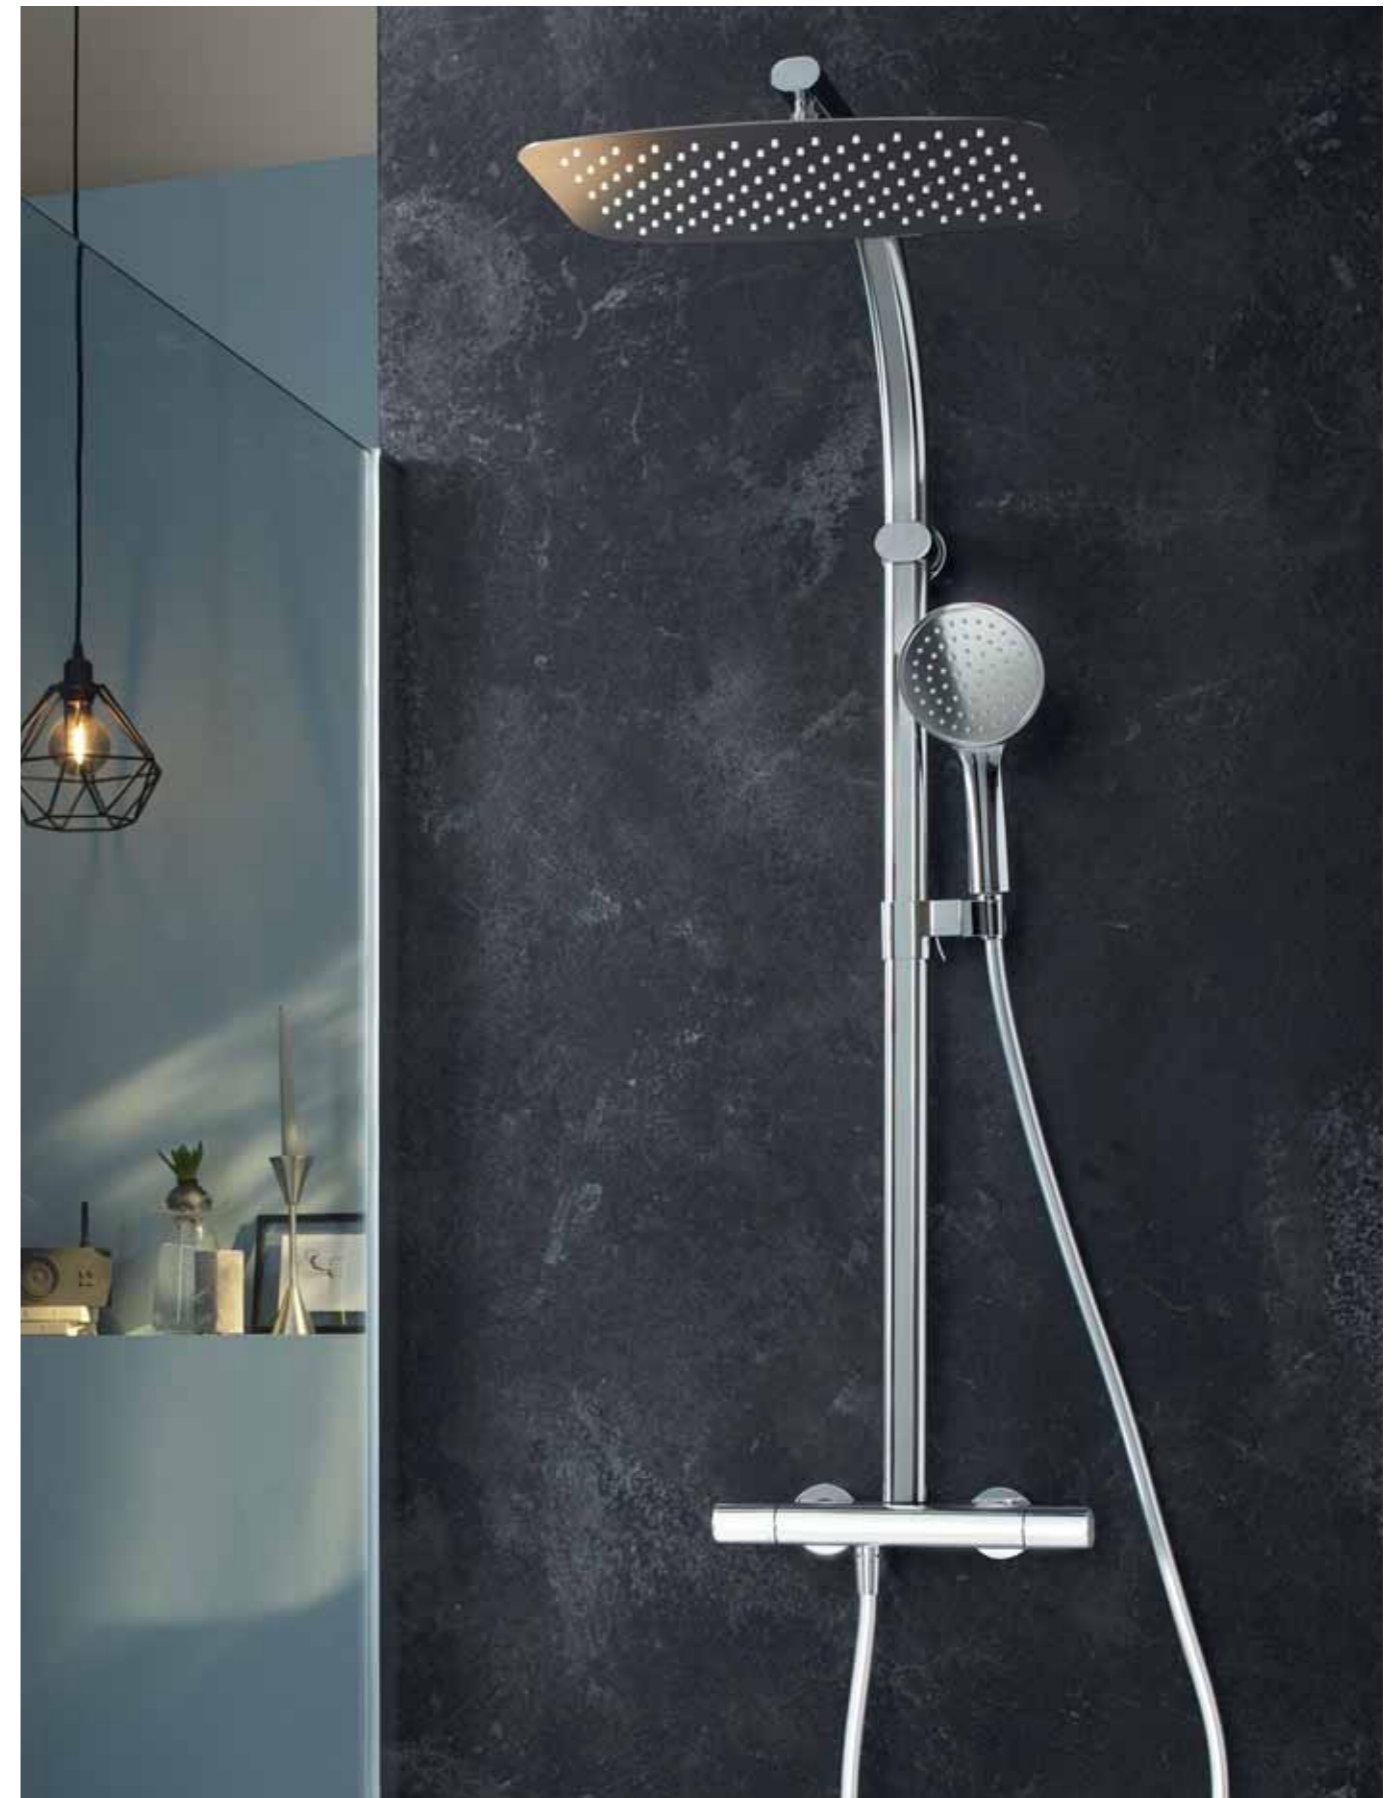

TALAN DESIGN

Вариация классической модели, Talan Design, отличается более характерным стилем: большой прямоугольный верхний душ, четкие линии, дизайн, привносящий нотку дерзости и элегантности в Вашу ванную комнату. Широкий и насыщенный поток воды сделает принятие душа расслабляющим и комфортным. Термостатическая душевая колонна с прямоугольным верхним душем 400 x 200 мм. Ручной душ 120 мм в отделке хром.