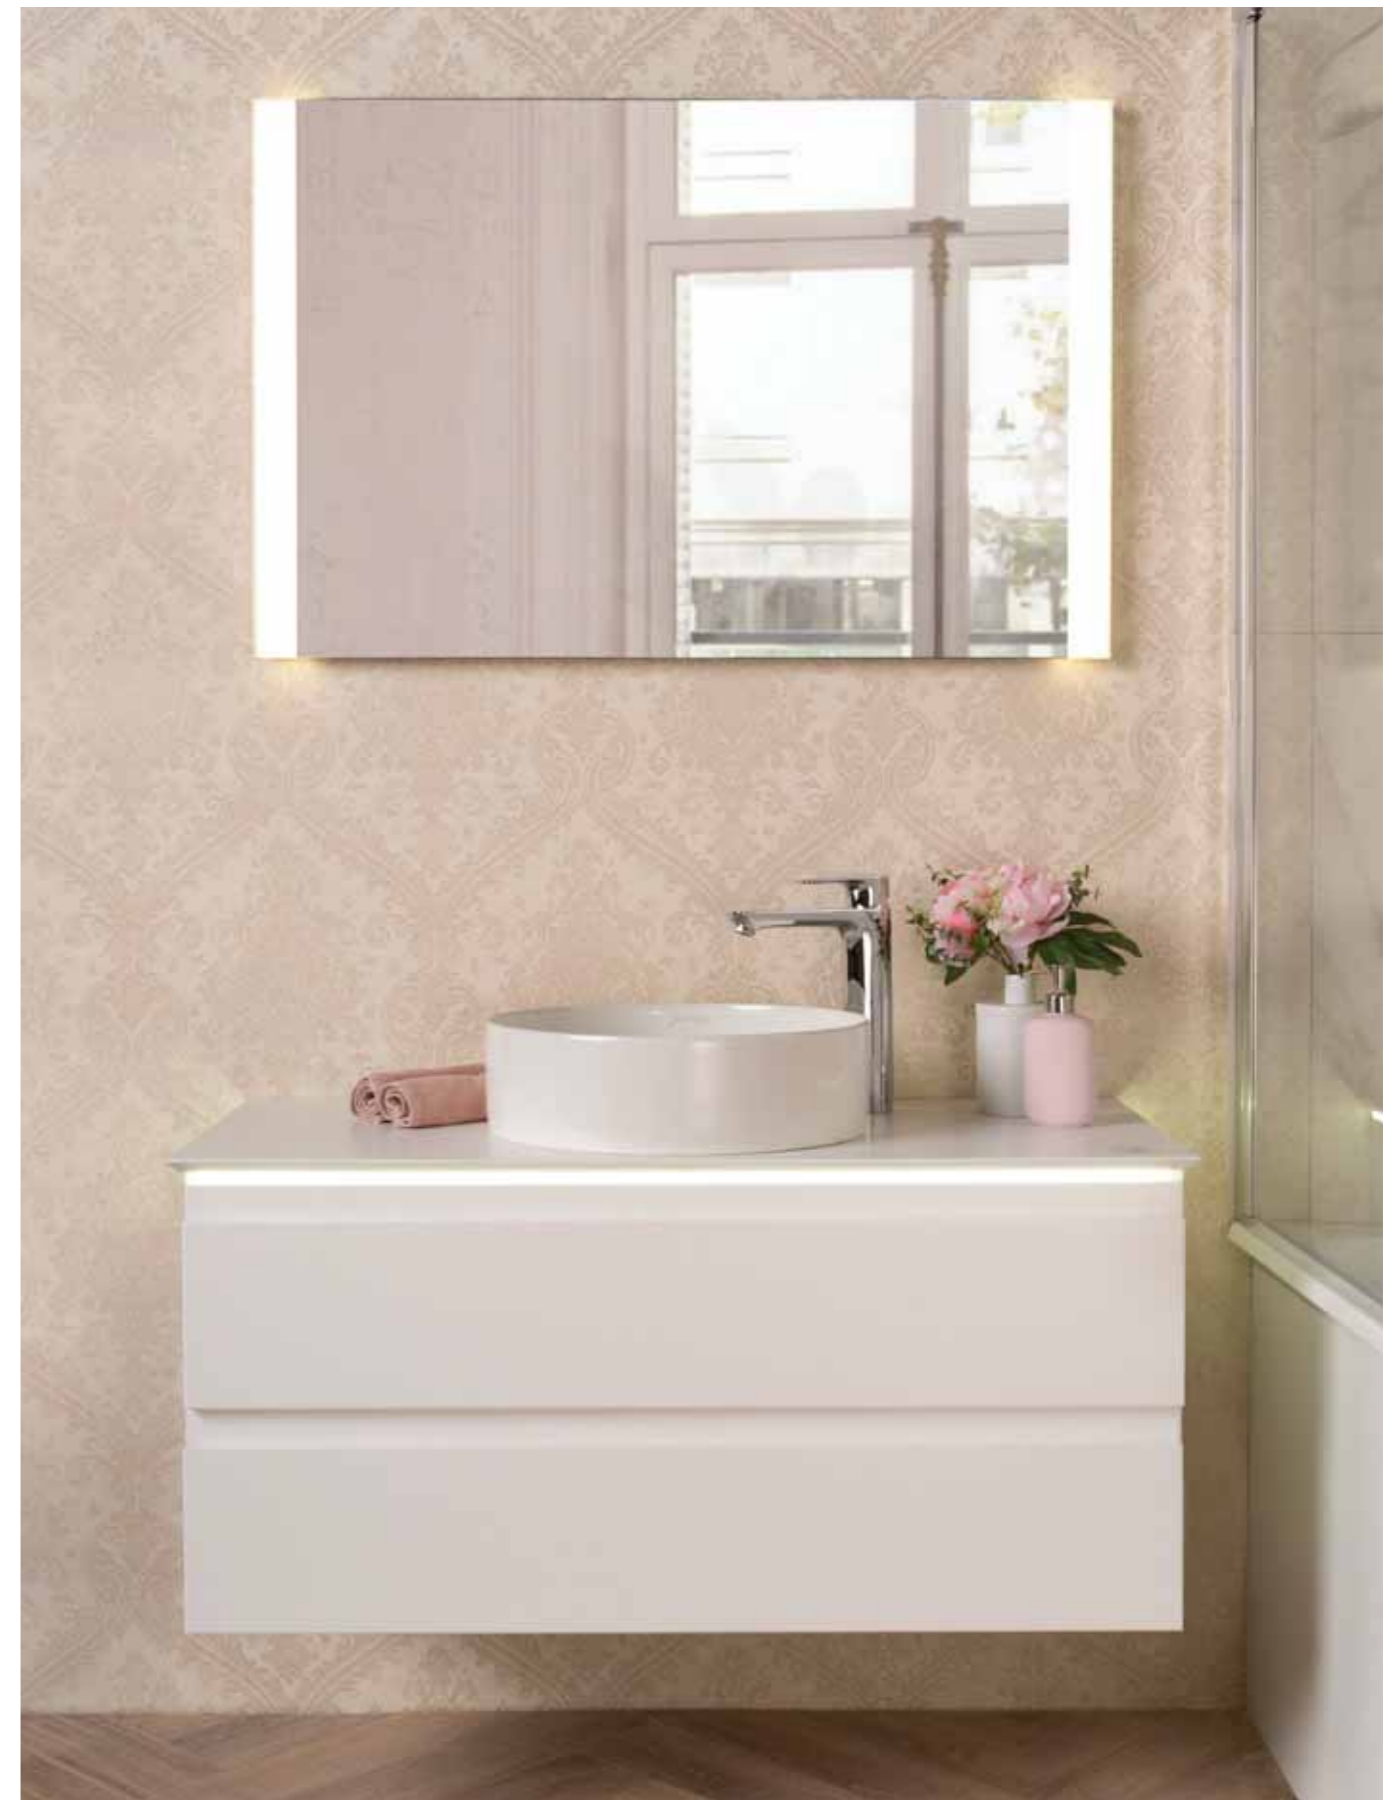

Тумба со столешницей из МДФ и с подсветкой для установки накладной раковины. Ш103 x Г49,2 x В47,6 см. 2 ящика с механизмом «плавное закрывание». Светодиодная подсветка, которая включается легким касанием столешницы. Внутренняя отделка серого цвета. Доступны модели в лаковых отделках: Белый Глянцевый, Белый Матовый, Черный Матовый, Серый Матовый.