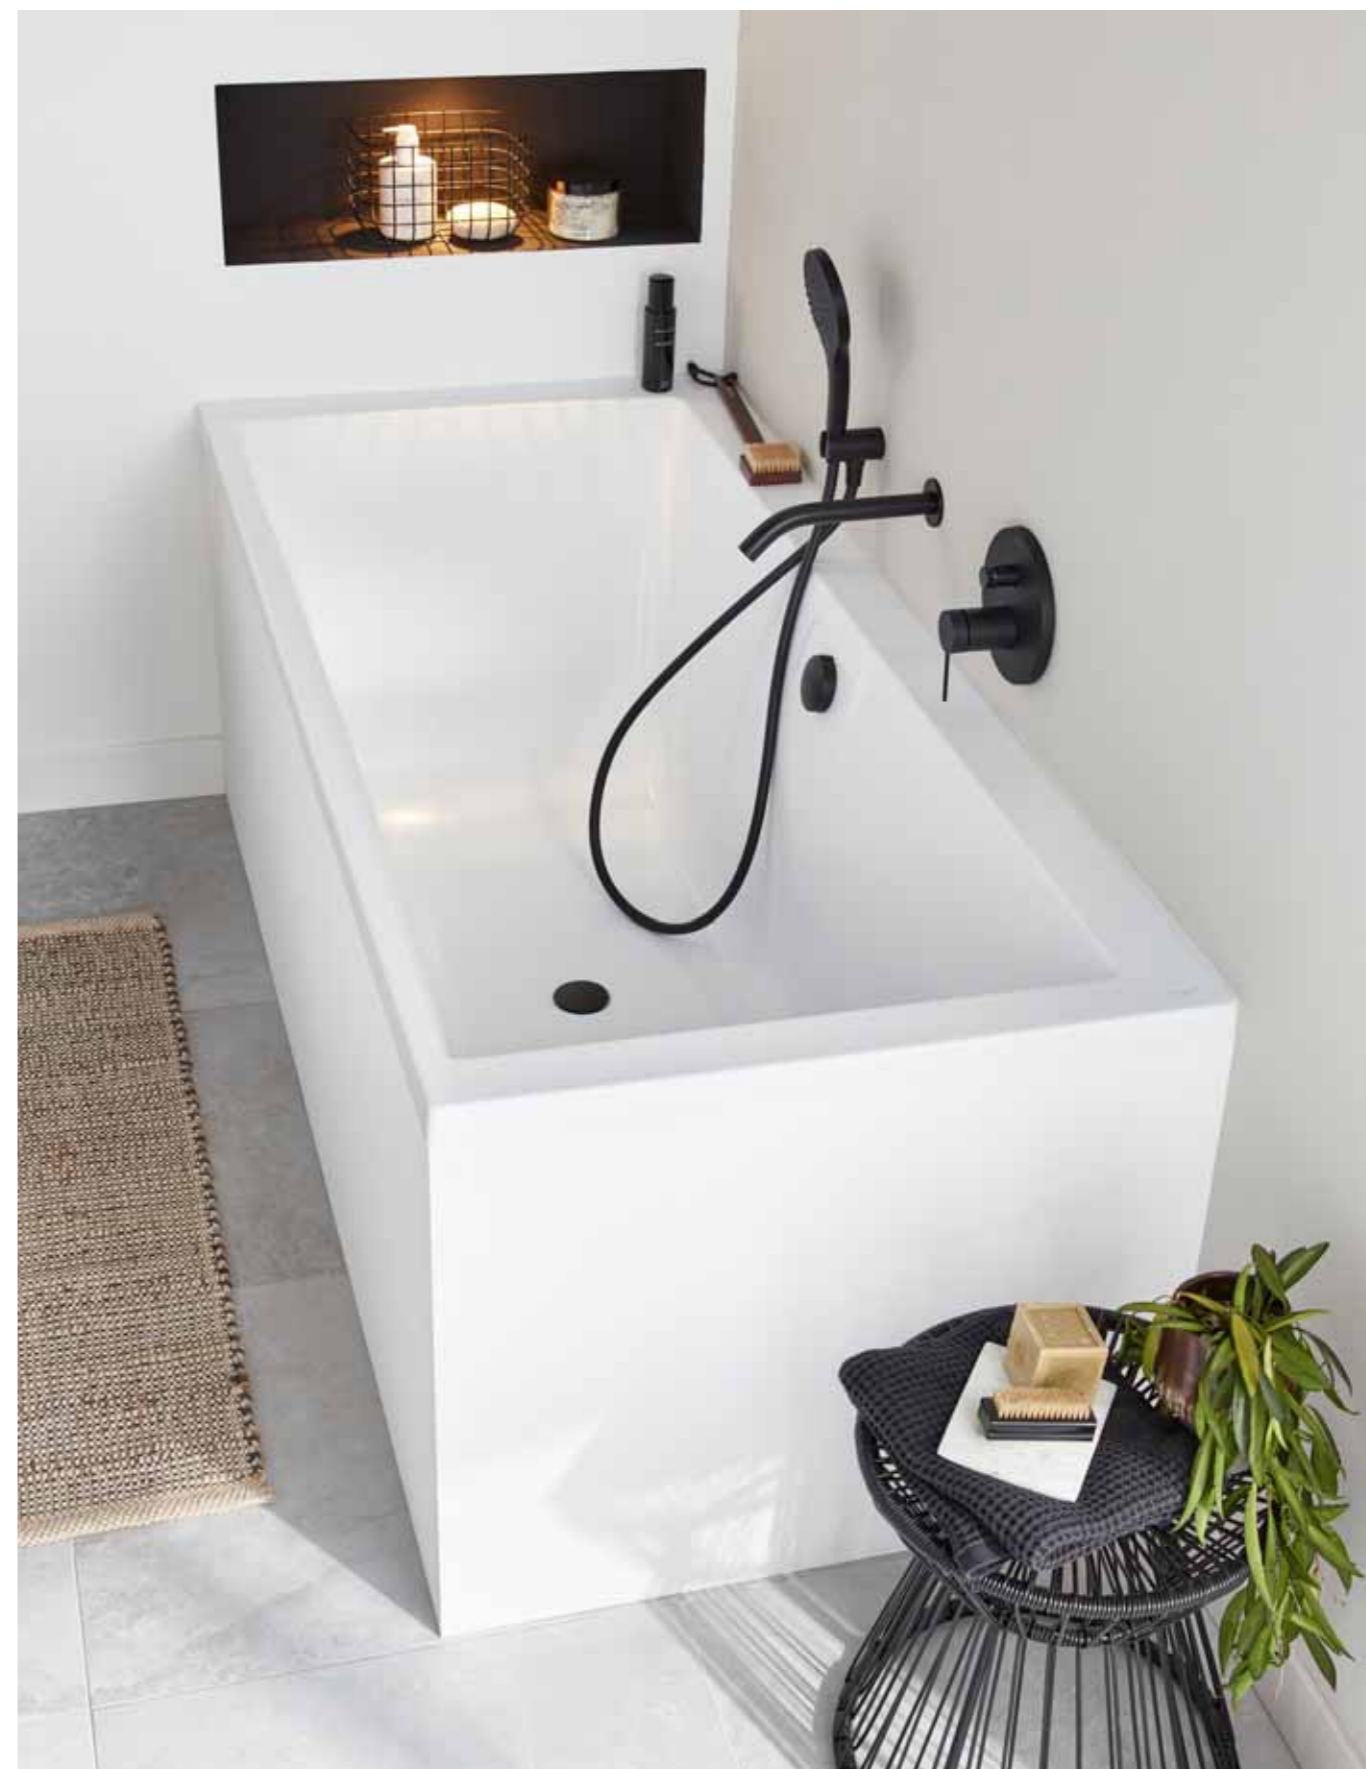

EVOK

Эта ванна с двойной спинкой гарантирует полное погружение при глубине ванны 50 см, которую можно дополнить одной или двумя дополнительными подушками для большего комфорта. Доступна как встраиваемая (200 x 100 см, 190 x 90 см, 180 x 80 см, 170 x 80 см, 170 x 75 см, 170 x 70 см), так и отдельностоящая модели. Широкий бортик для установки смесителя и ваннх аксессуаров.