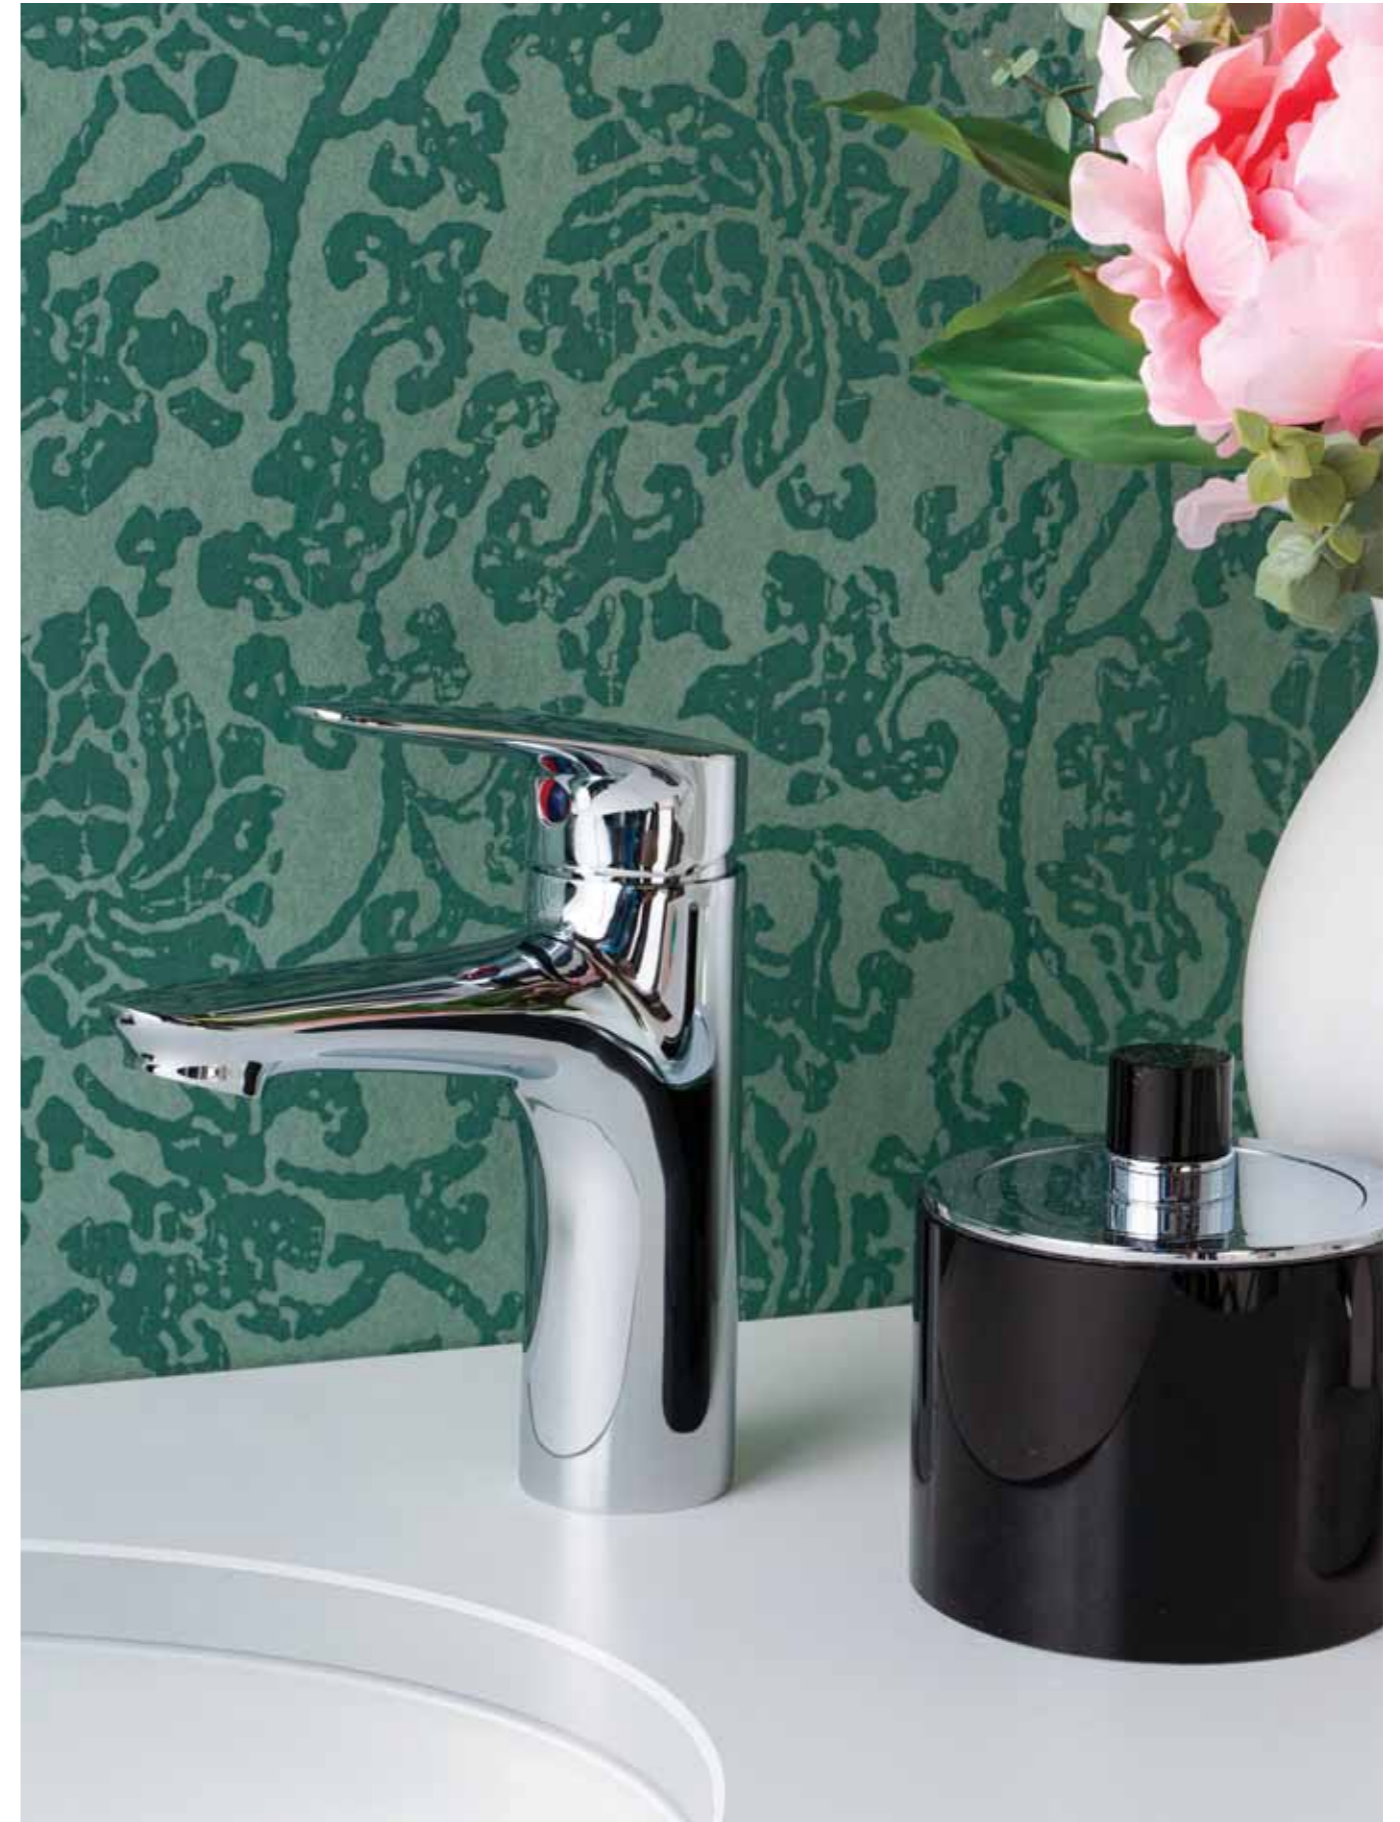

ELITE

Смеситель для раковины. Без донного клапана. Расход воды : 5 л / мин.