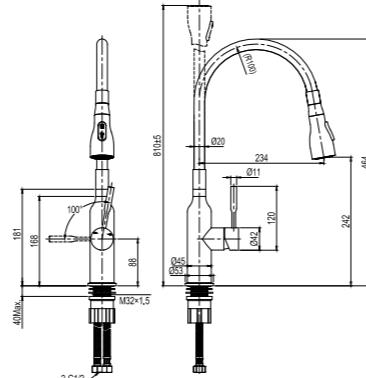

Смеситель для кухни
с гибким изливом

- 2-функциональная излив-лейка с аэратором
- Керамический картридж Sedal® Cold Start Mirror 35 мм
- Гибкая подводка ½" 60 см
- Присоединительная группа для настольного крепления
- Металлическая рукоятка