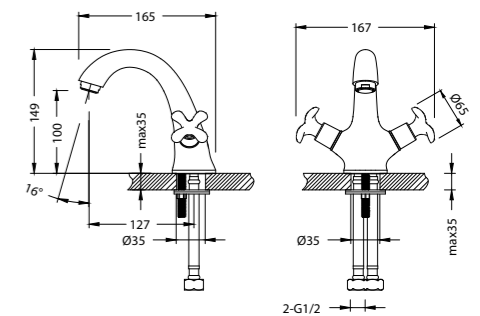

## Смеситель для душа

- Кран-буксы с керамическими пластинами (угол поворота – 90°)
- Аксессуары в комплекте: шланг 1,5 м, 1-функциональная лейка Ø100x225 мм, настенное поворотное крепление
- Присоединительная группа для настенного крепления ½"
- Металлические рукоятки

LM0103C

Аксессуары  
в комплектеСмеситель для умывальника  
МОНОЛИТНЫЙ

- Аэратор
- Кран-буксы с керамическими пластинами (угол поворота – 90°)
- Гибкая подводка ½" 50 см
- Присоединительная группа для настольного крепления
- Металлические рукоятки