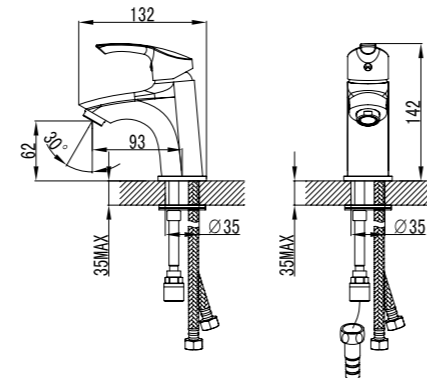

**Смеситель для умывальника и биде
МОНОЛИТНЫЙ**

- Аэратор
- Керамический картридж 35 мм
- Аксессуары в комплекте: лейка гигиенического душа с нажимным механизмом, шланг 1,5 м, настенное крепление для лейки
- Гибкая подводка 1/2" 35 см
- Присоединительная группа для настольного крепления
- Металлическая рукоятка

Аксессуары в комплекте