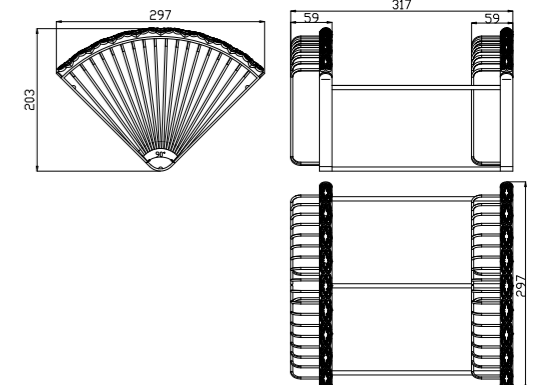

LM6646B

**Полка угловая**

- Размер (ВхШхГ): 59x297x204 мм

LM6681B

**Полка угловая, 2-х ярусная**

- Размер (ВхШхГ): 317x297x203 мм

LM6682B

**Донный клапан Click/Clack 1¼"**