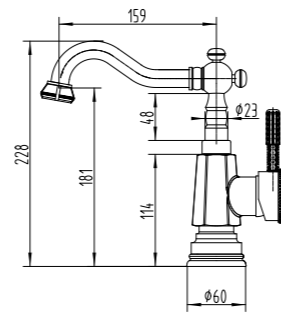

Смеситель для кухни/умывальника
с поворотным изливом

- Аэратор
- Керамический картридж 35 мм
- Гибкая подводка 1/2" 60 см
- Присоединительная группа для настольного крепления
- Металлическая рукоятка

LM6605ORB

Смеситель для кухни
с поворотным изливом

- Аэратор
- Керамический картридж 35 мм
- Гибкая подводка 1/2" 60 см
- Присоединительная группа для настольного крепления
- Металлическая рукоятка