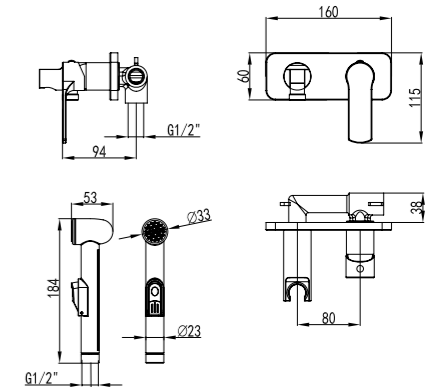

Смеситель для кухни
с поворотным изливом

- Аэратор с изменяемым углом подачи воды
- Керамический картридж 25 мм
- Гибкая подводка 1/2" 35 см
- Присоединительная группа для настольного крепления
- Металлическая рукоятка

Смеситель для умывальника
с поворотным изливом

- Аэратор
- Керамический картридж 35 мм
- Гибкая подводка 1/2" 35 см
- Присоединительная группа для настольного крепления
- Металлическая рукоятка

Смеситель для умывальника
монолитный

- Аэратор
- Керамический картридж 25 мм
- Гибкая подводка 1/2" 35 см
- Присоединительная группа для настольного крепления
- Металлическая рукоятка

LM1506C

Смеситель для умывальника
монолитный

- Аэратор Neoperl®
- Керамический картридж 25 мм
- Гибкая подводка 1/2" 35 см
- Присоединительная группа для настольного крепления
- Металлическая рукоятка

Смеситель для умывальника
монолитный

- Аэратор Neoperl®
- Керамический картридж 26 мм
- Гибкая подводка 1/2" 35 см
- Присоединительная группа для настольного крепления
- Металлическая рукоятка

Смеситель для ванны
с монолитным изливом

- Аэратор
- Керамический картридж 35 мм
- Переключатель с керамическими пластинами (угол поворота – 90°)
- Аксессуары в комплекте: шланг 1,5 м, 1-функциональная лейка Ø66x196 мм, настенное фиксированное крепление
- Присоединительная группа для настенного крепления 1/2"
- Металлическая рукоятка

Аксессуары
в комплекте

Смеситель с гигиеническим душем
встраиваемый

- Керамический картридж 25 мм
- Аксессуары в комплекте: лейка гигиенического душа с нажимным механизмом, шланг 1,5 м
- Металлическая рукоятка

Аксессуары
в комплекте

Смеситель универсальный
с плоским поворотным изливом 300 мм