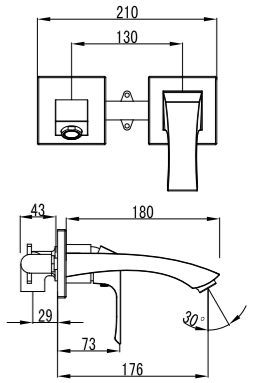

LM4522C

Аксессуары в комплекте

**Смеситель для душа встраиваемый**

- Керамический эко-картридж 35 мм
- Металлическая рукоятка

LM4523C

**Смеситель для умывальника встраиваемый**

- Аэратор
- Керамический эко-картридж 35 мм
- Металлическая рукоятка