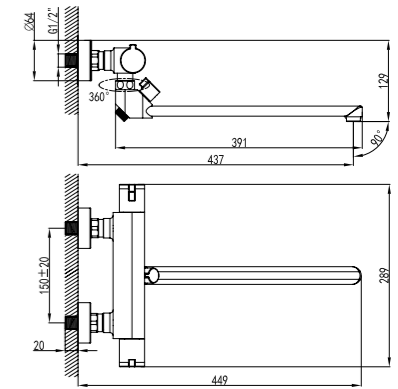

- Аэратор
- Термостатический картридж Sedal® с гелевым термоэлементом Vernet® с фиксатором
- Керамический запорный элемент
- Переключатель с керамическими пластинами (угол поворота – 90°)
- Аксессуары в комплекте: шланг 1,5 м, 1-функциональная лейка Ø106x235 мм, настенное фиксированное крепление
- Присоединительная группа для настенного крепления 1/2"