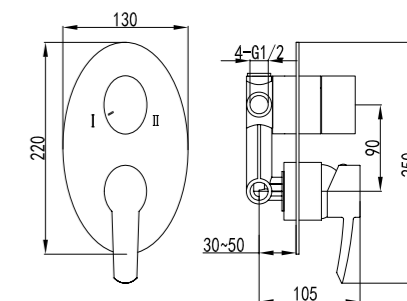

LM3222C

Аксессуары в комплекте

**Смеситель для душа  
встраиваемый**

- Керамический эко-картридж 35 мм
- Металлическая рукоятка

LM3223C

**Смеситель для ванны и душа  
встраиваемый**

- Керамический эко-картридж 35 мм
- 2-позиционный картриджный переключатель (угол поворота – 120°)
- Металлическая рукоятка