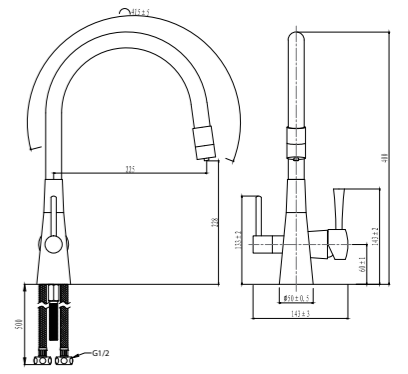

Смеситель для кухни с подключением к фильтру с питьевой водой

- Комбинированный аэратор для водопроводной и питьевой воды
- Керамический картридж Sedal® Cold Start Teraclick Mirror 35 мм
- Для крана с питьевой водой: кран-букса с керамическими пластинами (угол поворота – 90°)
- Гибкая подводка ½" 50 см
- Присоединительная группа для настольного крепления
- Переходник для подключения шланга от фильтра с питьевой водой
- Металлические рукоятки

LM3075C-Gray