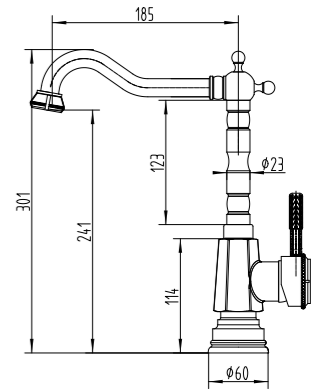

LM6606B

Смеситель для умывальника

- Аэратор
- Керамический картридж 35 мм
- Гибкая подводка 1/2" 60 см
- Присоединительная группа для настольного крепления
- Металлическая рукоятка