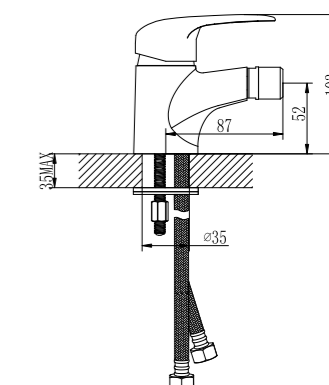

**Смеситель для умывальника
МОНОЛИТНЫЙ**

- Аэратор
- Керамический картридж 35 мм
- Гибкая подводка 1/2" 35 см
- Присоединительная группа для настольного крепления
- Металлическая рукоятка

LM3306C

**Смеситель для умывальника
с поворотным изливом**

- Аэратор
- Керамический картридж 35 мм
- Гибкая подводка 1/2" 35 см
- Присоединительная группа для настольного крепления
- Металлическая рукоятка

LM3307C

**Смеситель для кухни
с поворотным изливом**

- Аэратор
- Керамический картридж 35 мм
- Гибкая подводка 1/2" 35 см
- Присоединительная группа для настольного крепления
- Металлическая рукоятка

**Смеситель для кухни
с поворотным изливом**

- Аэратор
- Керамический картридж 35 мм
- Гибкая подводка 1/2" 35 см
- Присоединительная группа для настольного крепления
- Металлическая рукоятка

Смеситель для биде

- Поворотный аэратор
- Керамический картридж 35 мм
- Гибкая подводка 1/2" 35 см
- Присоединительная группа для настольного крепления
- Металлическая рукоятка

**Смеситель для ванны
С МОНОЛИТНЫМ ИЗЛИВОМ**

- Аэратор
- Керамический картридж 35 мм
- Переключатель с керамическими пластинами (угол поворота – 90°)
- Аксессуары в комплекте: шланг 1,5 м, 1-функциональная лейка Ø106x235 мм, настенное фиксированное крепление
- Присоединительная группа для настенного крепления 1/2"
- Металлическая рукоятка

NEW

Аксессуары
в комплекте