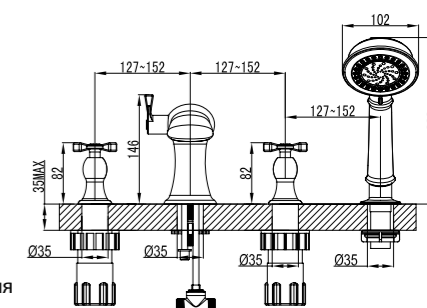

LM2541C

Аксессуары в комплекте