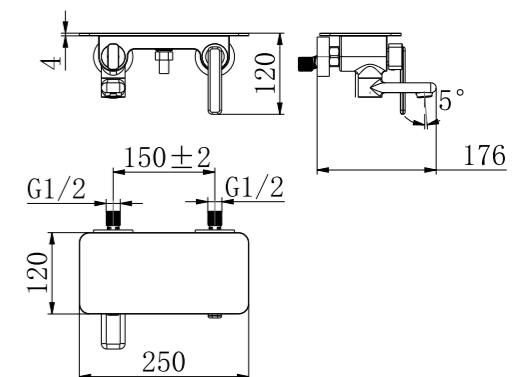

Смеситель для ванны с поворотным изливом

- Аэратор Neoperl®
- Керамический картридж Sedal® 35 мм
- Переключатель с керамическими пластинами (угол поворота – 180°)
- Аксессуары в комплекте: шланг 1,5 м, 3-функциональная лейка 85x263 мм, настенное поворотное крепление
- Присоединительная группа для настенного крепления 1/2"
- Металлическая рукоятка