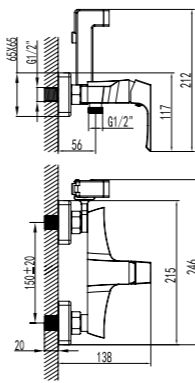

Смеситель с гигиеническим душем

- Керамический картридж 25 мм
- Аксессуары в комплекте: лейка гигиенического душа с нажимным механизмом, шланг 1,5 м
- Присоединительная группа для настенного крепления 1/2"
- Металлическая рукоятка

Аксессуары в комплекте

Смеситель с гигиеническим душем встраиваемый

- Керамический эко-картридж 35 мм
- Подключение для шланга с креплением для лейки
- Аксессуары в комплекте: лейка гигиенического душа с нажимным механизмом, шланг 1,5 м
- Металлическая рукоятка

Аксессуары в комплекте

Смеситель для ванны и душа встраиваемый

- Встраиваемый наполнитель для ванны с аэратором
- Керамический эко-картридж 35 мм
- 3-позиционный картриджный переключатель (угол поворота – 240°)
- Верхняя поворотная душевая лейка «Тропический дождь» 200x300 мм
- Держатель верхней душевой лейки 324 мм
- 1-функциональная лейка 65x237 мм
- Настенное поворотное крепление для лейки
- Душевой шланг 2 м
- Подключение для душевого шланга
- Металлическая рукоятка

Аксессуары в комплекте

Смеситель для душа встраиваемый

- Керамический эко-картридж 35 мм
- Металлическая рукоятка

Смеситель для умывальника встраиваемый

- Аэратор
- Керамический эко-картридж 35 мм
- Металлическая рукоятка

LM4526C

Смеситель для ванны и душа встраиваемый

- Керамический эко-картридж 35 мм
- 2-позиционный картриджный переключатель (угол поворота – 120°)
- Металлическая рукоятка

Смеситель для ванны и душа встраиваемый

- Керамический эко-картридж 35 мм
- 3-позиционный картриджный переключатель (угол поворота – 240°)
- Металлическая рукоятка