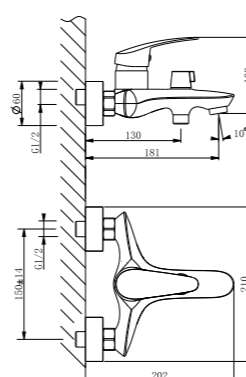

**Смеситель для умывальника
МОНОЛИТНЫЙ**

- Аэратор
- Керамический картридж 35 мм
- Гибкая подводка 1/2" 50 см
- Присоединительная группа для настольного крепления
- Металлическая рукоятка

**Смеситель для умывальника
МОНОЛИТНЫЙ**

- Аэратор с изменяемым углом подачи воды
- Керамический картридж 35 мм
- Гибкая подводка 1/2" 50 см
- Присоединительная группа для настольного крепления
- Металлическая рукоятка

NEW
НОВИНКА

**Смеситель для кухни
с гибким изливом**

- 2-функциональный аэратор
- Керамический картридж 35 мм
- Гибкая подводка 1/2" 50 см
- Присоединительная группа для настольного крепления
- Металлическая рукоятка

**Смеситель для ванны
с монолитным изливом**

- Аэратор
- Керамический картридж 35 мм
- Переключатель с керамическими пластинами (угол поворота – 90°)
- Аксессуары в комплекте: шланг 1,5 м, 1-функциональная лейка Ø100x225 мм, настенное поворотное крепление
- Присоединительная группа для настенного крепления 1/2"
- Металлическая рукоятка

**Смеситель универсальный
с плоским поворотным изливом 300 мм**

- Аэратор
- Керамический картридж 35 мм
- Переключатель с керамическими пластинами (угол поворота – 90°)
- Аксессуары в комплекте: шланг 1,5 м, 1-функциональная лейка Ø100x225 мм, настенное поворотное крепление
- Присоединительная группа для настенного крепления 1/2"
- Металлическая рукоятка

Смеситель для душа с регулируемой высотой штанги и верхней душевой лейкой «Тропический дождь»