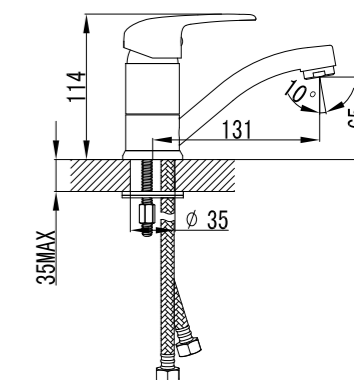

**Смеситель для умывальника
МОНОЛИТНЫЙ**

- Аэратор
- Керамический картридж 35 мм
- Гибкая подводка 1/2" 35 см
- Присоединительная группа для настольного крепления
- Металлическая рукоятка

LM3306C

**Смеситель для умывальника
с поворотным изливом**

- Аэратор
- Керамический картридж 35 мм
- Гибкая подводка 1/2" 35 см
- Присоединительная группа для настольного крепления
- Металлическая рукоятка

LM3307C

**Смеситель для кухни
с поворотным изливом**

- Аэратор
- Керамический картридж 35 мм
- Гибкая подводка 1/2" 35 см
- Присоединительная группа для настольного крепления
- Металлическая рукоятка

**Смеситель для кухни
с поворотным изливом**

- Аэратор
- Керамический картридж 35 мм
- Гибкая подводка 1/2" 35 см
- Присоединительная группа для настольного крепления
- Металлическая рукоятка

Смеситель для биде

- Поворотный аэратор
- Керамический картридж 35 мм
- Гибкая подводка 1/2" 35 см
- Присоединительная группа для настольного крепления
- Металлическая рукоятка

**Смеситель для ванны
С МОНОЛИТНЫМ ИЗЛИВОМ**

- Аэратор
- Керамический картридж 35 мм
- Переключатель с керамическими пластинами (угол поворота – 90°)
- Аксессуары в комплекте: шланг 1,5 м, 1-функциональная лейка Ø106x235 мм, настенное фиксированное крепление
- Присоединительная группа для настенного крепления 1/2"
- Металлическая рукоятка

NEW

Аксессуары
в комплекте