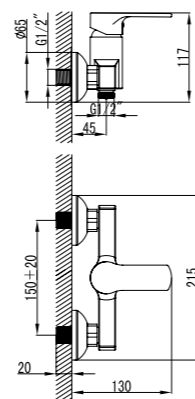

plus GRACE

Плюс для дома и бюджета

Смеситель для душа

- Керамический картридж 35 мм
- Аксессуары в комплекте: шланг 1,5 м, 1-функциональная лейка Ø66x196 мм, настенное фиксированное крепление
- Присоединительная группа для настенного крепления 1/2"
- Металлическая рукоятка

LM1503C

Аксессуары
в комплекте

Смеситель для кухни
с поворотным изливом

- Аэратор
- Керамический картридж 35 мм
- Гибкая подводка 1/2" 35 см
- Присоединительная группа для настольного крепления
- Металлическая рукоятка

LM1504C