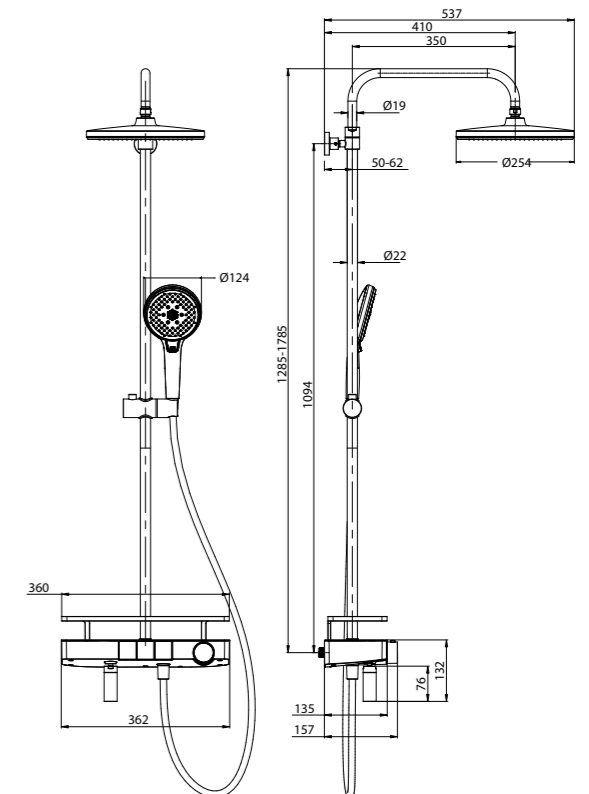

NEW
новинка

LM7011C

Аксессуары
в комплекте