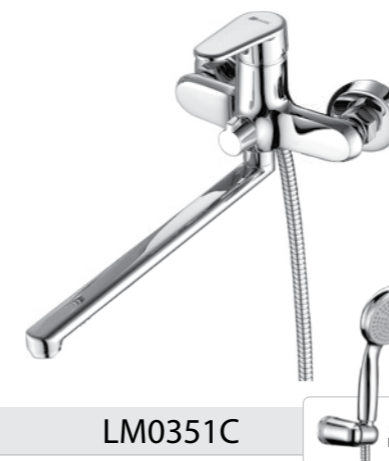

**Смеситель универсальный
с плоским поворотным изливом 300 мм**

- Аэратор
- Керамический картридж 35 мм
- Переключатель с керамическими пластинами (угол поворота – 90°)
- Аксессуары в комплекте: шланг 1,5 м, 1-функциональная лейка Ø100x225 мм, настенное поворотное крепление
- Присоединительная группа для настенного крепления 1/2"
- Металлическая рукоятка