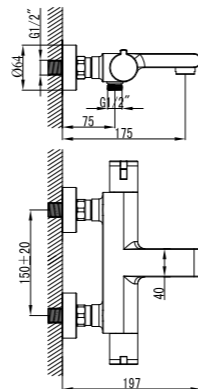

**ТЕРМОСТАТИЧЕСКИЙ
THERMOSTATIC**

СМЕСИТЕЛЬ ОБЕСПЕЧИВАЕТ
ЗАДАННУЮ ВАМИ
ТЕМПЕРАТУРУ ВОДЫ В
АВТОМАТИЧЕСКОМ РЕЖИМЕ

38°C

**ТЕРМОСТАТИЧЕСКИЙ
THERMOSTATIC**

СМЕСИТЕЛЬ ОБЕСПЕЧИВАЕТ
ЗАДАННУЮ ВАМИ
ТЕМПЕРАТУРУ ВОДЫ В
АВТОМАТИЧЕСКОМ РЕЖИМЕ

38°C

**Смеситель для ванны
с монолитным изливом**

- Аэратор
- Термостатический картридж Sedal® с гелевым термоэлементом Vernet® с фиксатором
- Керамический запорный элемент
- Картриджный переключатель с керамическими пластинами (угол поворота – 180°)
- Аксессуары в комплекте: шланг 1,5 м, 1-функциональная лейка Ø106x235 мм, настенное фиксированное крепление
- Присоединительная группа для настенного крепления 1/2"

LM7832C

Аксессуары
в комплекте

**Смеситель универсальный
с плоским поворотным изливом 350 мм**

- Аэратор
- Термостатический картридж Sedal® с гелевым термоэлементом Vernet® с фиксатором
- Керамический запорный элемент
- Переключатель с керамическими пластинами (угол поворота – 90°)
- Аксессуары в комплекте: шланг 1,5 м, 1-функциональная лейка Ø106x235 мм, настенное фиксированное крепление
- Присоединительная группа для настенного крепления 1/2"

LM7834C

Аксессуары
в комплекте

Смеситель для душа

- Термостатический картридж Sedal® с гелевым термоэлементом Vernet® с фиксатором
- Керамический запорный элемент
- Аксессуары в комплекте: шланг 1,5 м, 1-функциональная лейка Ø106x235 мм, настенное фиксированное крепление
- Присоединительная группа для настенного крепления 1/2"

LM7833C

Аксессуары
в комплекте

**Смеситель для умывальника
МОНОЛИТНЫЙ**

- Аэратор
- Термостатический картридж Sedal® с гелевым термоэлементом Vernet® и фиксатором
- Керамический запорный элемент
- Гибкая подводка 1/2" 35 см
- Присоединительная группа для настольного крепления

LM7836C