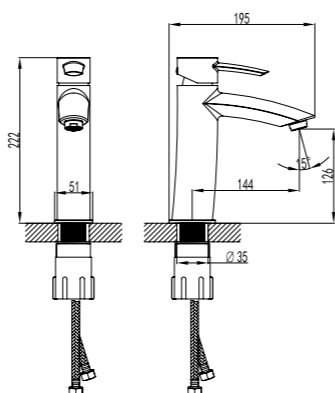

**Смеситель для умывальника
МОНОЛИТНЫЙ**

- Аэратор
- Керамический эко-картридж 35 мм
- Гибкая подводка 1/2" 35 см
- Присоединительная группа для настольного крепления
- Металлическая рукоятка