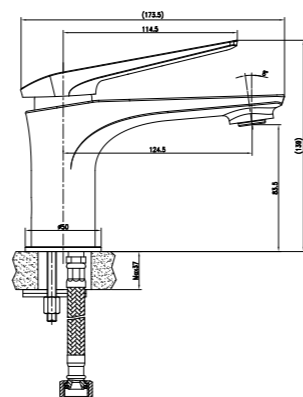

LM5906CW

Донный клапан
хромированный