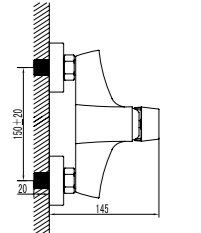

UNIT

Совершенство изгибов
и гармония граней

Смеситель для ванны с монолитным изливом

- Аэратор
- Керамический эко-картридж 35 мм
- Вытяжной переключатель с функцией ручной фиксации
- Аксессуары в комплекте: шланг 1,5 м, 1-функциональная лейка 43x216 мм, настенное поворотное крепление
- Присоединительная группа для настенного крепления 1/2"
- Металлическая рукоятка

LM4502C

Аксессуары
в комплекте

Смеситель для душа

- Керамический эко-картридж 35 мм
- Аксессуары в комплекте: шланг 1,5 м, 1-функциональная лейка 43x216 мм, настенное поворотное крепление
- Присоединительная группа для настенного крепления 1/2"
- Металлическая рукоятка

LM4503C

Аксессуары
в комплекте