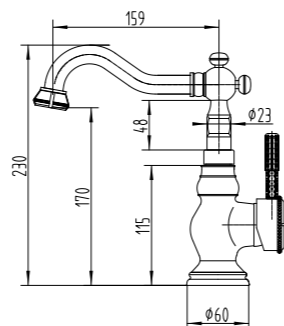

Смеситель для кухни/умывальника с поворотным изливом

- Аэратор
- Керамический картридж 35 мм
- Гибкая подводка ½" 60 см
- Присоединительная группа для настольного крепления
- Металлическая рукоятка

LM6644ORB