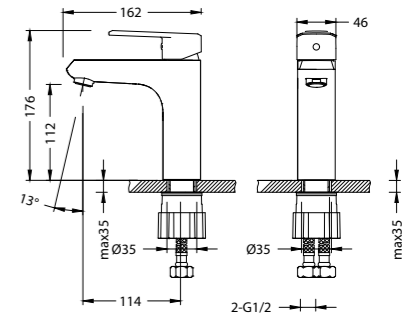

**Смеситель для умывальника
МОНОЛИТНЫЙ**

- Аэратор
- Керамический картридж 35 мм
- Гибкая подводка 1/2" 50 см
- Присоединительная группа для настольного крепления
- Металлическая рукоятка