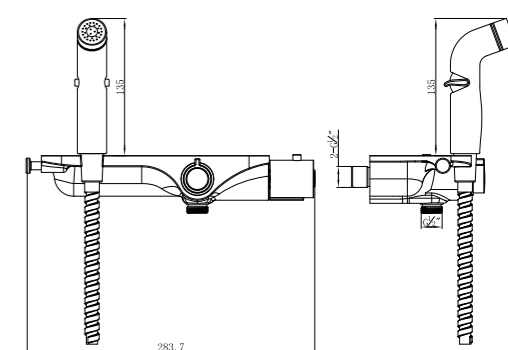

Смеситель с гигиеническим душем
встраиваемый

- Керамический картридж 25 мм
- Аксессуары в комплекте: лейка гигиенического душа с нажимным механизмом, шланг 1,5 м
- Металлическая рукоятка

LM7165C

Аксессуары в комплекте

Смеситель с гигиеническим душем
встраиваемый

- Керамический картридж 25 мм
- Аксессуары в комплекте: лейка гигиенического душа с нажимным механизмом, шланг 1,5 м
- Металлическая рукоятка

ЦВЕТ ИЗДЕЛИЯ
COLOR

ЗОЛОТО
GOLD

LM7165G

Аксессуары в комплекте

Смеситель с гигиеническим душем
встраиваемый

- Керамический картридж 25 мм
- Аксессуары в комплекте: лейка гигиенического душа с регулятором напора воды, шланг 1,2 м
- Металлическая рукоятка

ЦВЕТ ИЗДЕЛИЯ
COLOR

ГРАФИТ
GRAPHITE

NEW
НОВИНКА

LM7165GM

Аксессуары в комплекте

Смеситель с гигиеническим душем
встраиваемый

- Керамический картридж 35 мм
- Аксессуары в комплекте: лейка гигиенического душа с регулятором напора воды, шланг 1,2 м (Turn-Free)
- Металлическая рукоятка

ЦВЕТ ИЗДЕЛИЯ
COLOR

ЧЁРНЫЙ
BLACK

LM7166BL

Аксессуары в комплекте

Смеситель с гигиеническим душем
встраиваемый

- Керамический картридж 35 мм
- Аксессуары в комплекте: лейка гигиенического душа с регулятором напора воды, шланг 1,2 м (Turn-Free)
- Металлическая рукоятка

LM7166C

Аксессуары в комплекте

ЦВЕТ ИЗДЕЛИЯ
COLOR

ХРОМ/БЕЛЫЙ
CHROME/WHITE

Смеситель с гигиеническим душем
настенный

- Керамический картридж 30 мм
- Аксессуары в комплекте: лейка гигиенического душа с регулятором напора воды, шланг 1,2 м (Turn-Free)
- Присоединительная группа для настенного крепления 1/2"
- Металлическая рукоятка

LM7168CW

Аксессуары в комплекте

ЦВЕТ ИЗДЕЛИЯ
COLOR

ХРОМ/БЕЛЫЙ
CHROME/WHITE

ТЕРМОСТАТИЧЕСКИЙ
THERMOSTATIC

Термостатический смеситель
с гигиеническим душем
настенный