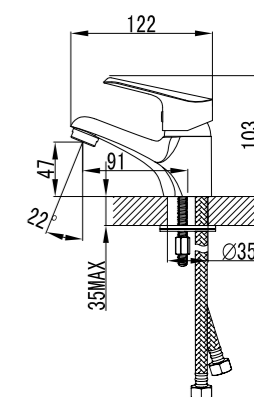

**Смеситель для кухни
с поворотным изливом**

- Аэратор
- Керамический картридж 35 мм
- Гибкая подводка 1/2" 35 см
- Присоединительная группа для настольного крепления
- Металлическая рукоятка

LM6554C

**Смеситель для кухни
с поворотным изливом**

- Аэратор
- Керамический картридж 35 мм
- Гибкая подводка 1/2" 35 см
- Присоединительная группа для настольного крепления
- Металлическая рукоятка

**Смеситель для умывальника
МОНОЛИТНЫЙ**

- Аэратор
- Керамический картридж 35 мм
- Гибкая подводка 1/2" 35 см
- Присоединительная группа для настольного крепления
- Металлическая рукоятка

**Смеситель универсальный
с плоским поворотным изливом 300 мм**

- Аэратор
- Керамический картридж 35 мм
- Кнопочный переключатель (нажи-переключи)
- Аксессуары в комплекте: шланг 1,5 м, 1-функциональная лейка Ø66x196 мм
- Присоединительная группа для настенного крепления 1/2"
- Металлическая рукоятка

Аксессуары
в комплекте

Смеситель для душа

- Керамический картридж 25 мм
- Аксессуары в комплекте: шланг 1,5 м, 1-функциональная лейка Ø66x196 мм
- Присоединительная группа для настенного крепления 1/2"
- Металлическая рукоятка

Аксессуары
в комплекте