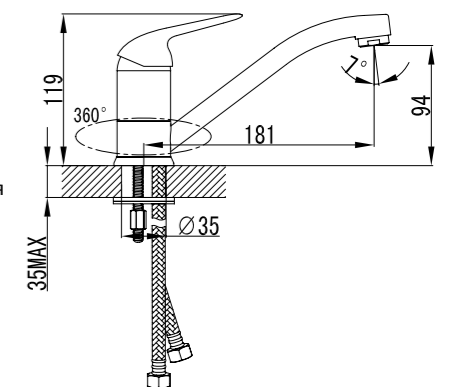

Смеситель для кухни
с поворотным изливом

- Аэратор
- Керамический картридж 35 мм
- Гибкая подводка 1/2" 35 см
- Присоединительная группа для настольного крепления
- Металлическая рукоятка