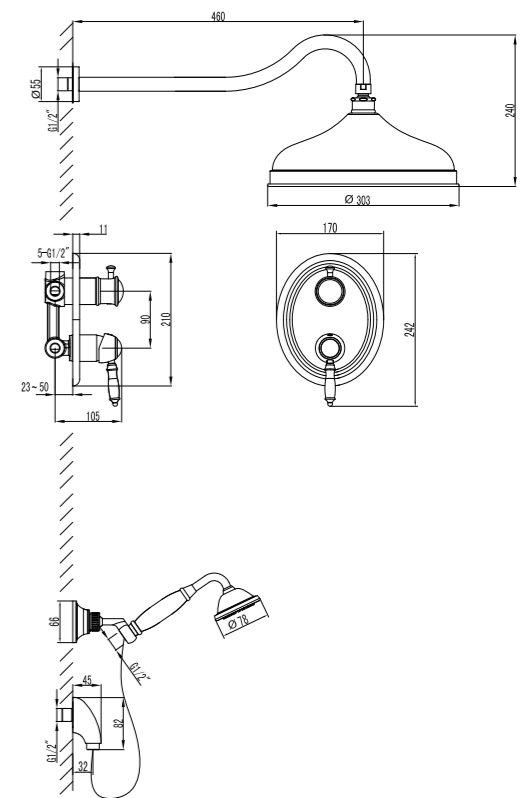

LM4829B

Аксессуары
в комплекте