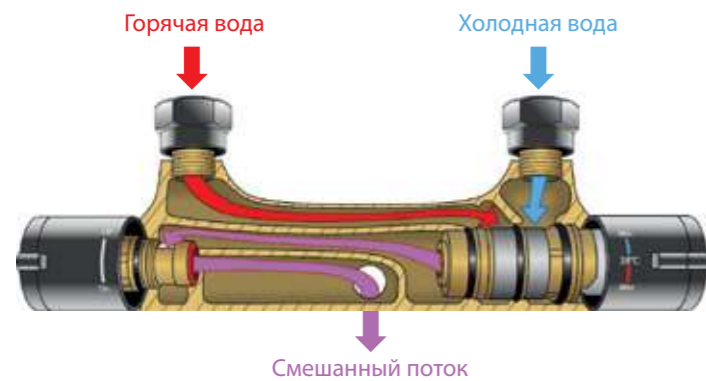

ТЕРМОЭЛЕМЕНТЫ

В термостатических смесителях Lemark мы используем картриджи Sedal®, Citec® и Vernet® с гелевыми термоэлементами с плоской диафрагмой.

Важно:
подключение холодной воды – справа, к термоэлементу!

Термоэлемент оснащён противоожоговой системой, которая моментально реагирует на изменение давления холодной воды, существенно снижая риск получения ожогов.

ТИПЫ ПЕРЕКЛЮЧАТЕЛЕЙ-ДИВЕРТОРОВ

Кнопочный переключатель (нажми-переключи)

Переключает воду из излива на душевую лейку простым нажатием кнопки.

Запуск потока через излив – повторным нажатием кнопки.

1 Работает даже при низком давлении в водопроводной системе: менее 0,5 Атм

2 Корпус остаётся холодным при любой температуре воды

3 Долгий срок службы: до 100 000 нажатий

Флажковый переключатель

Переключает воду из излива на душевую лейку поворотом рукоятки.

Эксцентриковая пара – или флажковый переключатель – состоит из двух латунных элементов: эксцентрика (на него надевается ручка) и центрального стержня, который двигается внутри тела смесителя, открывая движение воды в одном из направлений.

Вытяжной переключатель

Переключает воду из излива на душевую лейку вытягиванием рукоятки.

В вытянутом положении, под действием напора проходящей воды, переключатель фиксируется автоматически. При выключении напора переключатель возвращается в исходное положение – вода пойдёт через излив.

Вытяжные переключатели в смесителях Lemark дополнены функцией ручной фиксации положения – это сделано для мест со слабым напором воды.

Для того, чтобы переключатель зафиксировал направление «через лейку» в ручном режиме, нужно вытянуть рукоятку и повернуть её в любую сторону на 90°. Для возврата переключателя в исходное положение достаточно повернуть рукоятку обратно на 90°.

Переключатель с керамическими пластинами

Переключает воду из излива на душевую лейку поворотом рукоятки.

Переключатель-дивертор представляет из себя адаптированный вариант кран-буксы. Наличие керамических элементов позволяет существенно продлить срок службы.

1 Устойчив к гидроударам в момент переключения потоков воды

2 Обеспечивает плавность переключения воды, благодаря углу поворота в 180°

3 Имеет продуманный конструктив: срок службы более 150 000 циклов!

ГИБКАЯ ПОДВОДКА

В комплекте ко всем настольным смесителям прилагается гибкая подводка от 35 до 60 см с диаметром подключения к водопроводной системе 1/2", в соответствии с наиболее распространённым в России размером водопроводной трубы для бытовых помещений.