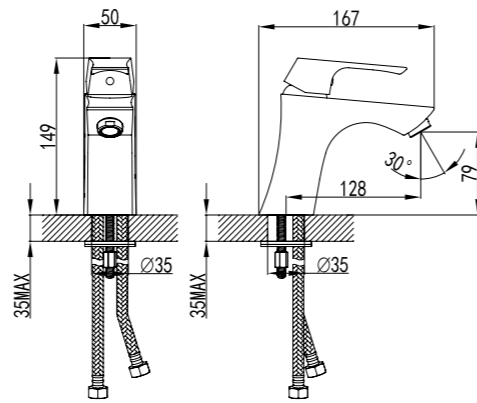

**Смеситель для умывальника
МОНОЛИТНЫЙ**

- Аэратор
- Керамический эко-картридж 35 мм
- Гибкая подводка 1/2" 35 см
- Присоединительная группа для настольного крепления
- Металлическая рукоятка

LM4506C