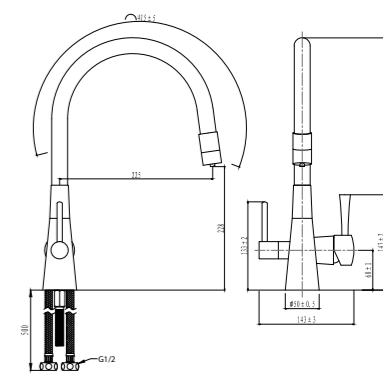

Смеситель для кухни
с подключением к фильтру
с питьевой водой

- Комбинированный аэратор для водопроводной и питьевой воды
- Керамический картридж Sedal® Cold Start Termaclick Mirror 35 мм
- Для крана с питьевой водой: кран-букса с керамическими пластинами (угол поворота – 90°)
- Гибкая подводка ½" 50 см
- Присоединительная группа для настольного крепления
- Переходник для подключения шланга от фильтра с питьевой водой
- Металлические рукоятки

LM3075C-Red