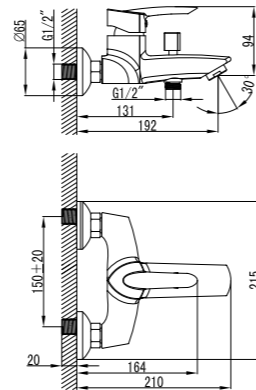

LM3502C

Аксессуары
в комплекте