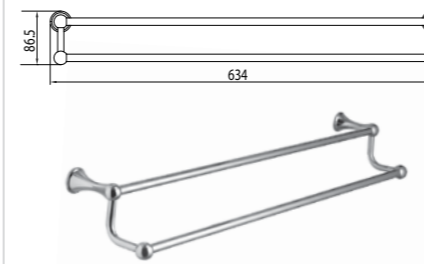

STANDARD LM2138C

**Штанга для полотенец двойная**

STANDARD LM2139C

**Ершик для унитаза керамический, белый**

STANDARD LM2140C

**Мыльница керамическая, белая**

STANDARD LM2143C

**Держатель для полотенец полуовал**