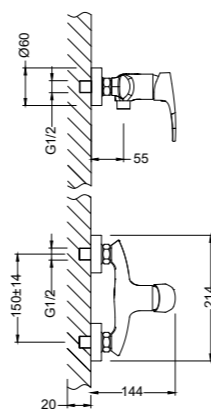

LINARA

Светлая сторона
каждого дня

Смеситель для душа

- Керамический картридж 35 мм
- Аксессуары в комплекте: шланг 1,5 м, 1-функциональная лейка Ø100x225 мм, настенное поворотное крепление
- Присоединительная группа для настенного крепления 1/2"
- Металлическая рукоятка

LM0403C

Аксессуары
в комплекте

Смеситель для кухни с поворотным изливом

- Аэратор
- Керамический картридж 35 мм
- Гибкая подводка 1/2" 50 см
- Присоединительная группа для настольного крепления
- Металлическая рукоятка

LM0405C