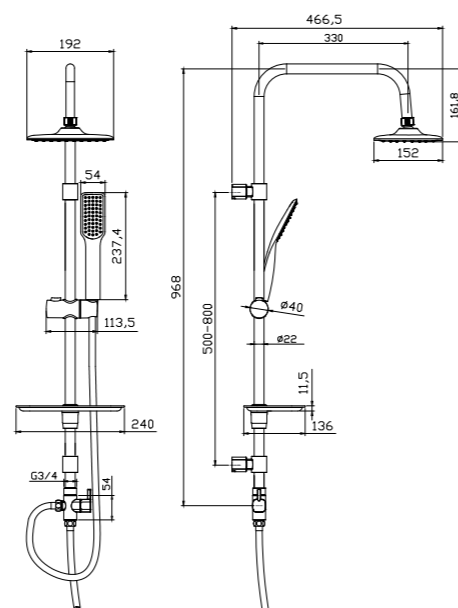

С фиксированной высотой штанги и верхней душевой лейкой «Тропический дождь»

- 1-функциональная лейка 54x247 мм
- Верхняя поворотная душевая лейка «Тропический дождь» 152x192 мм
- Переключатель с керамическими пластинами
- Регулируемое по высоте крепление для лейки
- Регулируемая по высоте мыльница
- Душевой шланг 1,5 м (стальной, оплетка с двойным загибом)
- Шланг 0,8 м для подключения к смесителю (стальной, оплетка с двойным загибом)