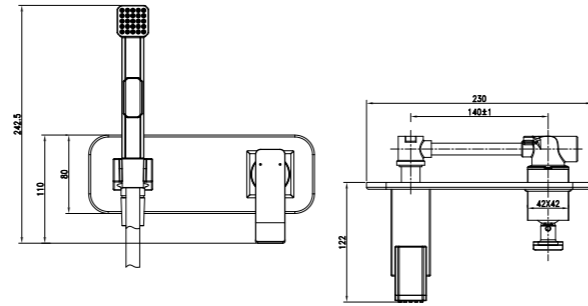

Смеситель с гигиеническим душем
встраиваемый

- Керамический картридж Sedal® 35 мм
- Аксессуары в комплекте: лейка гигиенического душа с нажимным механизмом, шланг 1,2 м
- Металлическая рукоятка

LM5819CW

Аксессуары
в комплекте