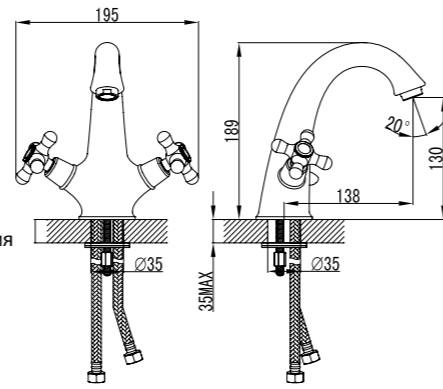

- Аэратор Neoperl® Cascade®
- Кран-буксы с керамическими пластинами (угол поворота – 180°)
- Гибкая подводка ½" 60 см
- Донный клапан Click/Clack 1¼" в цвет смесителя
- Присоединительная группа для настольного крепления
- Металлические рукоятки