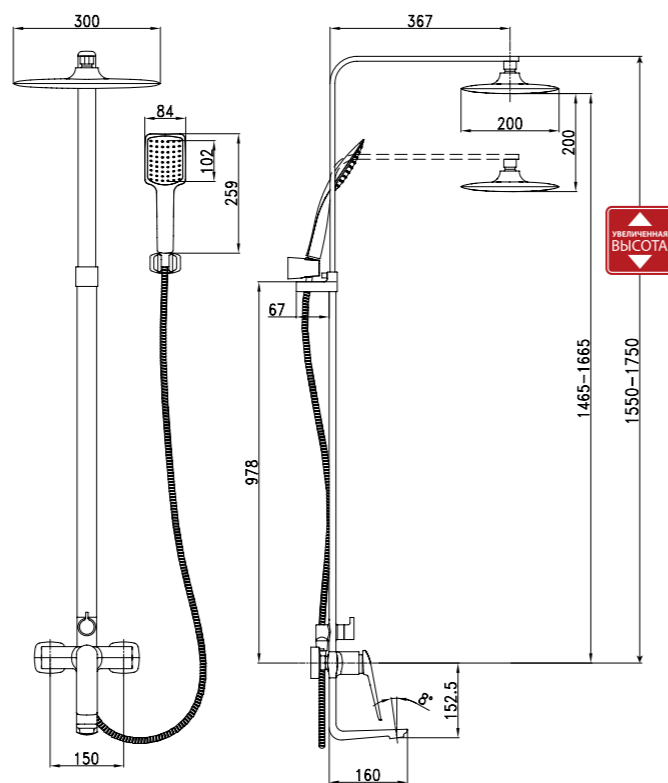

Смеситель для ванны и душа с регулируемой высотой штанги, поворотным изливом и верхней душевой лейкой «Тропический дождь»

- Поворотный излив с аэратором Neoperl® Slim SSR
- Керамический картридж Sedal® 35 мм
- 3-позиционный картриджный переключатель (угол поворота – 360°)
- Верхняя поворотная душевая лейка «Тропический дождь» 300x200 мм
- 1-функциональная лейка 84x272 мм
- Настенное поворотное крепление для лейки
- Душевой шланг 2 м
- Присоединительная группа для настенного крепления 1/2"
- Металлическая рукоятка

LM5962CW

Аксессуары в комплекте