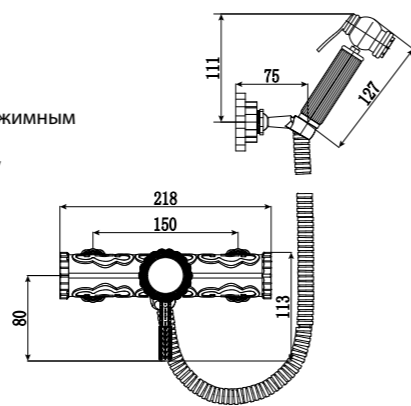

Смеситель с гигиеническим душем

- Керамический картридж 40 мм
- Аксессуары в комплекте: лейка гигиенического душа с нажимным механизмом, шланг 1,5 м, настенное крепление для лейки
- Присоединительная группа для настенного крепления ½"
- Металлическая рукоятка