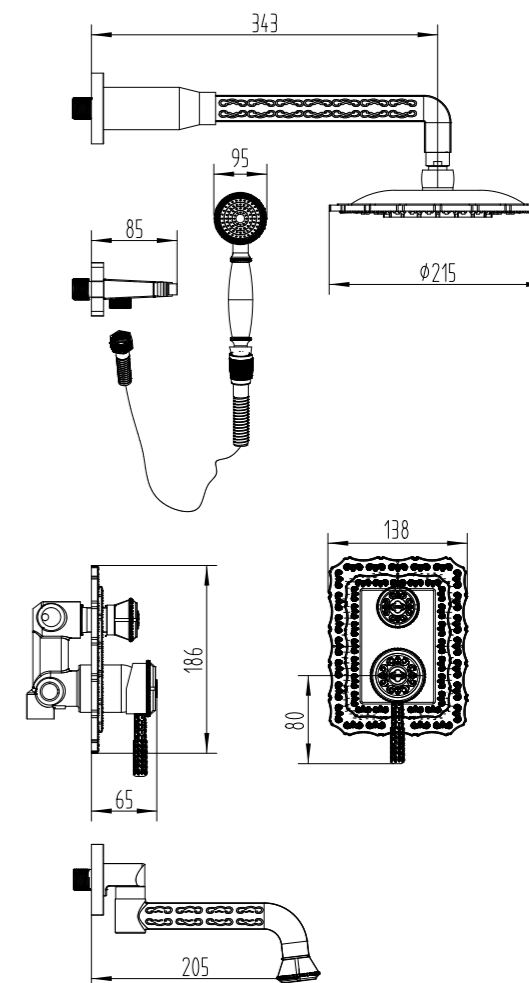

Смеситель для ванны и душа встраиваемый

- Встраиваемый поворотный наполнитель для ванны с аэратором
- Керамический картридж 40 мм
- 3-позиционный картриджный переключатель (угол поворота – 360°)
- Верхняя поворотная душевая лейка «Тропический дождь» Ø215 мм
- Держатель верхней душевой лейки 343 мм
- 1-функциональная лейка Ø95x234 мм
- Настенное крепление для лейки с подключением для душевого шланга
- Душевой шланг 1,5 м
- Металлическая рукоятка