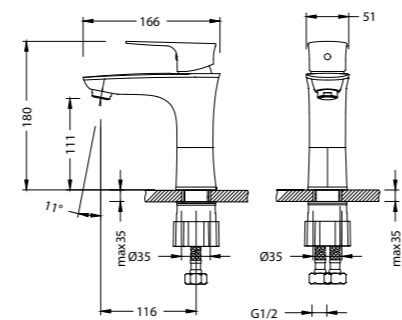

NERO

Зеркальный блеск
отточенных граней

Смеситель для кухни с поворотным изливом

- Аэратор
- Керамический картридж 35 мм
- Гибкая подводка 1/2" 50 см
- Присоединительная группа для настольного крепления
- Металлическая рукоятка

LM0205C

Смеситель для ванны с монолитным изливом

- Аэратор
- Керамический картридж 35 мм
- Переключатель с керамическими пластинами (угол поворота – 90°)
- Аксессуары в комплекте: шланг 1,5 м, 1-функциональная лейка Ø100x225 мм, настенное поворотное крепление
- Присоединительная группа для настенного крепления 1/2"
- Металлическая рукоятка

LM0214C

Аксессуары
в комплекте

Смеситель для умывальника МОНОЛИТНЫЙ

- Аэратор
- Керамический картридж 35 мм
- Гибкая подводка 1/2" 50 см
- Присоединительная группа для настольного крепления
- Металлическая рукоятка

LM0206C

Смеситель универсальный с плоским поворотным изливом 300 мм

- Аэратор
- Керамический картридж 35 мм
- Переключатель с керамическими пластинами (угол поворота – 90°)
- Аксессуары в комплекте: шланг 1,5 м, 1-функциональная лейка Ø100x225 мм, настенное поворотное крепление
- Присоединительная группа для настенного крепления 1/2"
- Металлическая рукоятка

LM0251C

Аксессуары
в комплекте