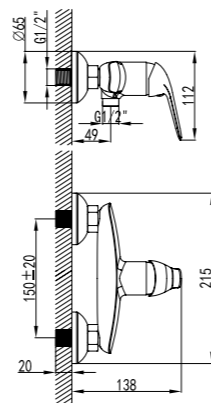

Смеситель для душа

- Керамический картридж 35 мм
- Аксессуары в комплекте: шланг 1,5 м, 1-функциональная лейка Ø66x196 мм, настенное фиксированное крепление
- Присоединительная группа для настенного крепления 1/2"
- Металлическая рукоятка