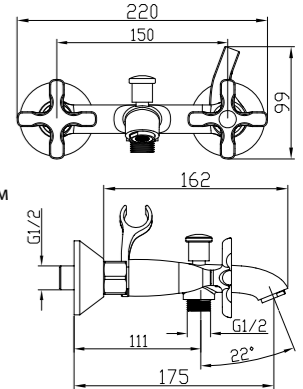

Аксессуары
в комплекте