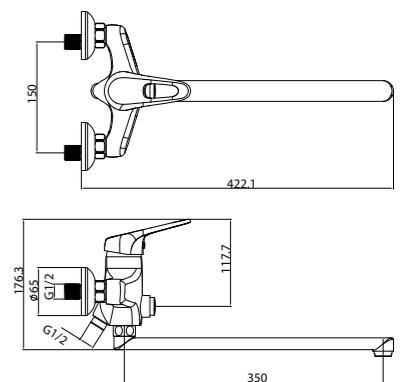

- Аэратор
- Керамический эко-картридж 40 мм
- Кнопочный переключатель (нажми-переключи)
- Аксессуары в комплекте: шланг 1,5 м, 1-функциональная лейка $\varnothing 100 \times 225$ мм, настенное поворотное крепление
- Присоединительная группа для настенного крепления $\frac{1}{2}$ "
- Металлическая рукоятка