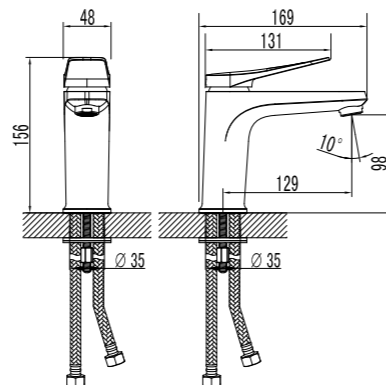

- Аэратор Neoperl® Perlator® SSR с изменяемым углом подачи воды
- Керамический картридж Sedal® 35 мм
- Гибкая подводка 1/2" 60 см
- Присоединительная группа для настольного крепления
- Донный клапан Click/Clack 1 1/4" в цвет смесителя
- Металлическая рукоятка