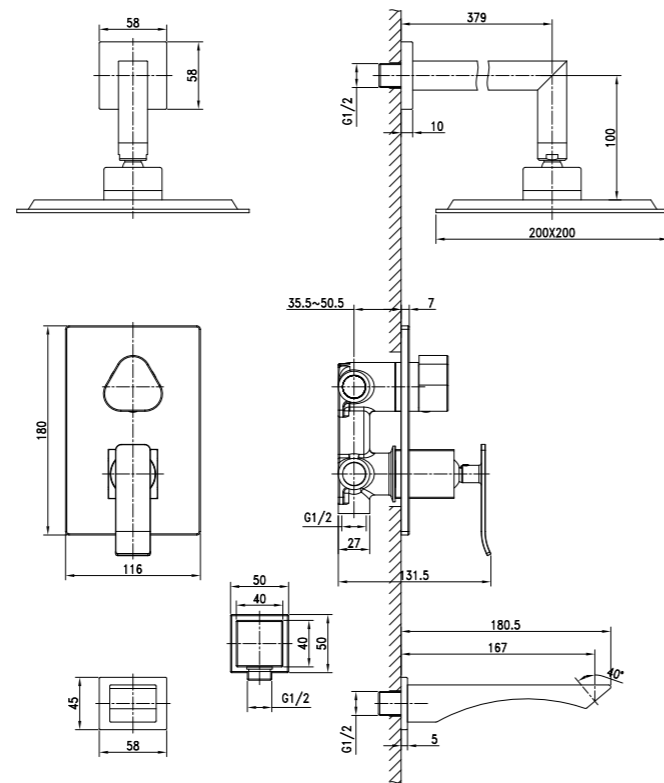

LM5822CW

Аксессуары
в комплекте