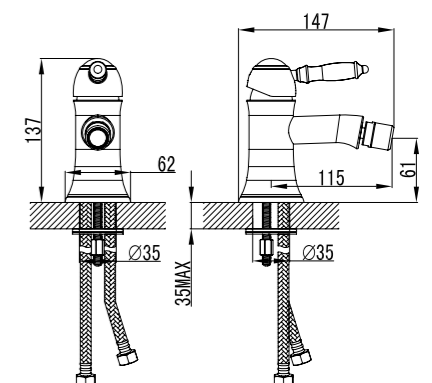

Смеситель для биде

- Поворотный аэратор Neoperl® Cascade®
- Керамический картридж 35 мм
- Гибкая подводка 1/2" 60 см
- Донный клапан Click/Clack 1/4" в цвет смесителя
- Присоединительная группа для настольного крепления
- Металлическая рукоятка