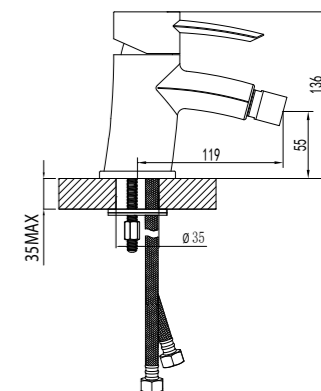

**Смеситель для умывальника
МОНОЛИТНЫЙ**

- Аэратор
- Керамический эко-картридж 35 мм
- Гибкая подводка 1/2" 35 см
- Присоединительная группа для настольного крепления
- Металлическая рукоятка

Смеситель для биде

- Поворотный аэратор
- Керамический эко-картридж 35 мм
- Гибкая подводка 1/2" 35 см
- Присоединительная группа для настольного крепления
- Металлическая рукоятка

**Смеситель для умывальника
МОНОЛИТНЫЙ**

- Поворотный аэратор
- Керамический эко-картридж 35 мм
- Гибкая подводка 1/2" 35 см
- Присоединительная группа для настольного крепления
- Металлическая рукоятка

**Смеситель для ванны
с поворотным изливом**

- Аэратор
- Керамический эко-картридж 35 мм
- Переключатель с керамическими пластинами (угол поворота – 90°)
- Аксессуары в комплекте: шланг 1,5 м, 3-функциональная лейка Ø106x235 мм, настенное фиксированное крепление
- Присоединительная группа для настенного крепления 1/2"
- Металлическая рукоятка

Аксессуары
в комплекте

**Смеситель на борт ванны
С МОНОЛИТНЫМ ИЗЛИВОМ**

- Аэратор
- Керамический эко-картридж 35 мм
- Переключатель с керамическими пластинами (угол поворота – 90°)
- Аксессуары в комплекте: шланг 2 м, 5-функциональная лейка Ø100x232 мм, настенное фиксированное крепление
- Гибкая подводка 1/2" 35 см
- Присоединительная группа для настольного крепления
- Металлическая рукоятка

Аксессуары
в комплекте