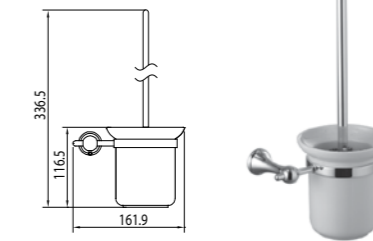

STANDARD LM2138C

**Штанга для полотенец двойная**

STANDARD LM2139C

**Ершик для унитаза керамический, белый**

STANDARD LM2140C

**Мыльница керамическая, белая**

STANDARD LM2143C

**Держатель для полотенец полуовал**