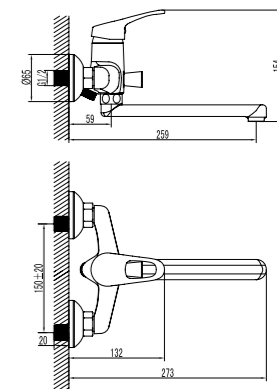

- Аэратор
- Керамический картридж 35 мм
- Вытяжной переключатель с функцией ручной фиксации
- Аксессуары в комплекте: шланг 1,5 м, 1-функциональная лейка Ø106x235 мм, настенное фиксированное крепление
- Присоединительная группа для настенного крепления 1/2"
- Металлическая рукоятка