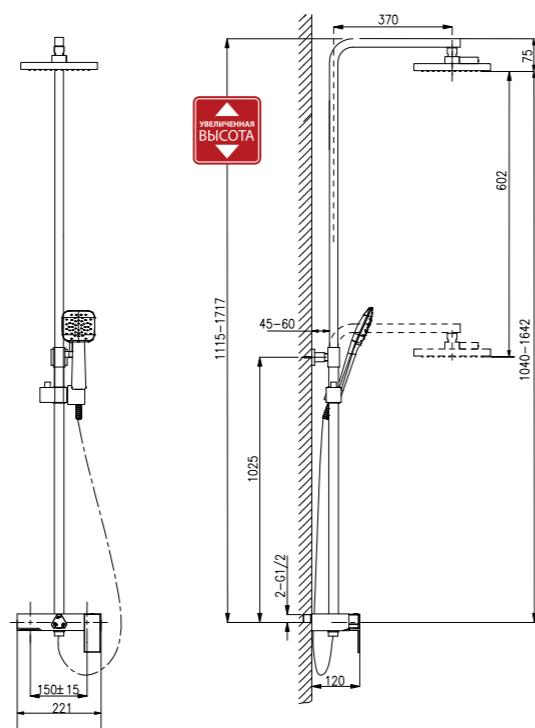

NEW  
новинка

LM7004CS

Аксессуары  
в комплекте

**Смеситель для ванны и душа с регулируемой высотой штанги, каскадным выпуском и верхней душевой лейкой «Тропический дождь»**

- Каскадный выпуск
- Керамический картридж 35 мм
- 3-позиционный картриджный переключатель (угол поворота – 360°)
- 2-функциональная верхняя поворотная душевая лейка «Тропический дождь» 245x185 мм
- 2-функциональная лейка 117x251 мм
- Регулируемое по высоте крепление для лейки
- Душевой шланг 1,5 м
- Присоединительная группа для настенного крепления 1/2"
- Металлическая рукоятка