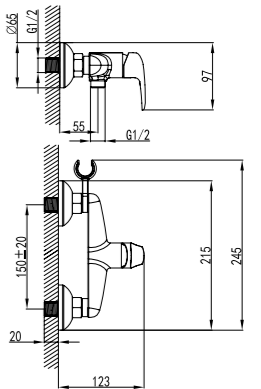

Смеситель с гигиеническим душем

- Керамический картридж 25 мм
- Аксессуары в комплекте: лейка гигиенического душа с нажимным механизмом, шланг 1,2 м
- Присоединительная группа для настенного крепления 1/2"
- Металлическая рукоятка