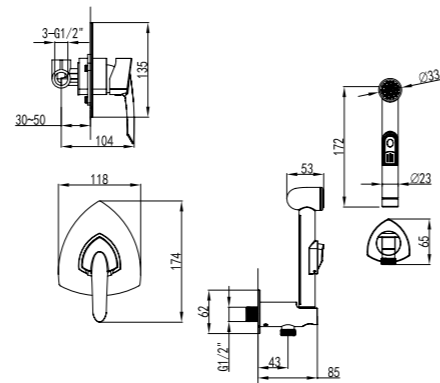

NEW  
новинка

LM3514C

Аксессуары  
в комплекте

**Смеситель с гигиеническим душем**  
встраиваемый

- Керамический эко-картридж 35 мм
- Подключение для шланга с креплением для лейки
- Аксессуары в комплекте: лейка гигиенического душа с нажимным механизмом, шланг 1,5 м
- Металлическая рукоятка