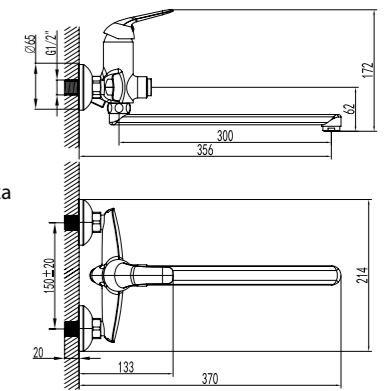

Смеситель универсальный с плоским поворотным изливом 300 мм

- Аэратор
- Керамический картридж 35 мм
- Кнопочный переключатель (нажми-переключи)
- Аксессуары в комплекте: шланг 1,5 м, 1-функциональная лейка Ø66x196 мм, настенное фиксированное крепление
- Присоединительная группа для настенного крепления 1/2"
- Металлическая рукоятка

LM1257C