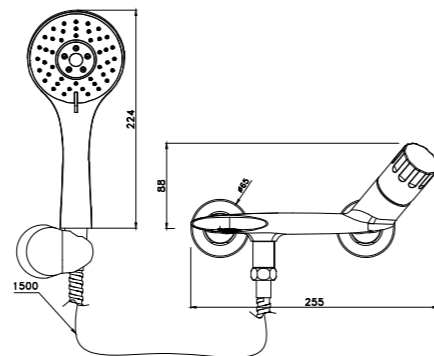

## WING

Доступная форма будущего

Смеситель для ванны  
с монолитным изливом

- Аэратор
- Керамический картридж 35 мм
- Переключатель с функцией ручной фиксации
- Аксессуары в комплекте: шланг 1,5 м, 3-функциональная лейка Ø100x234 мм, настенное поворотное крепление
- Присоединительная группа для настенного крепления 1/2"
- Металлическая рукоятка