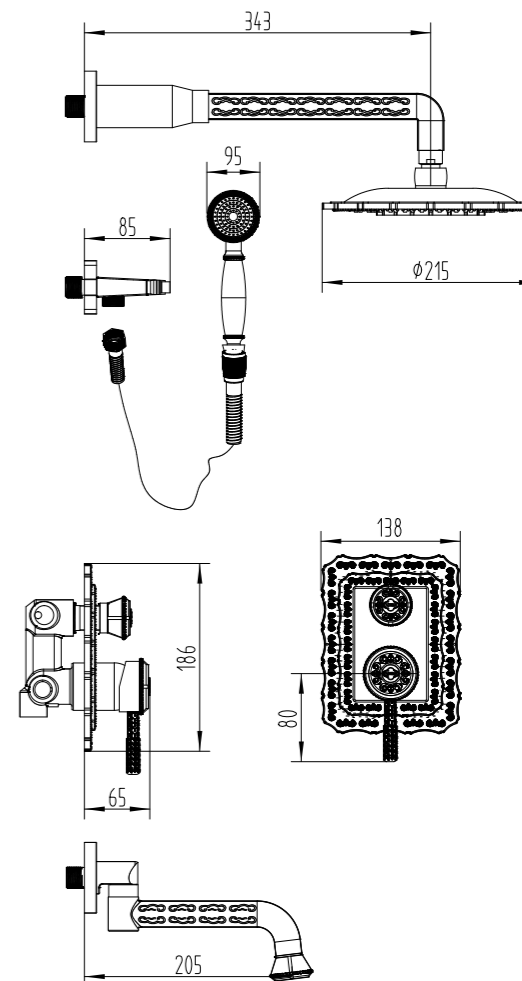

Смеситель для ванны и душа встраиваемый

- Встраиваемый поворотный наполнитель для ванны с аэратором
- Керамический картридж 40 мм
- 3-позиционный картриджный переключатель (угол поворота – 360°)
- Верхняя поворотная душевая лейка «Тропический дождь» Ø215 мм
- Держатель верхней душевой лейки 343 мм
- 1-функциональная лейка Ø95x234 мм
- Настенное крепление для лейки с подключением для душевого шланга
- Душевой шланг 1,5 м
- Металлическая рукоятка