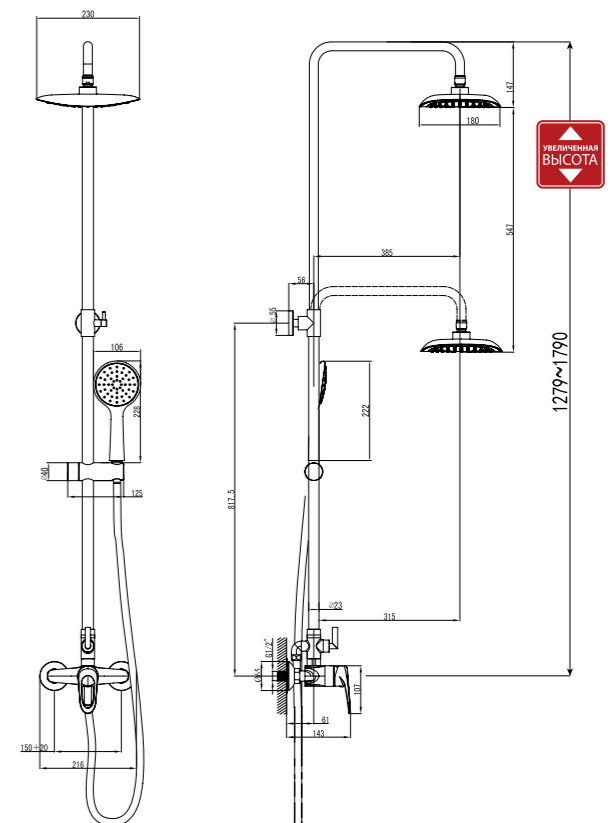

Смеситель для душа с регулируемой высотой штанги и верхней душевой лейкой «Тропический дождь»

- Керамический картридж 35 мм
- Переключатель с керамическими пластинами (угол поворота – 120°)
- Верхняя поворотная душевая лейка «Тропический дождь» 230x180 мм
- 1-функциональная лейка Ø106x235 мм
- Регулируемое по высоте крепление для лейки
- Душевой шланг 1,5 м
- Присоединительная группа для настенного крепления 1/2"
- Металлическая рукоятка