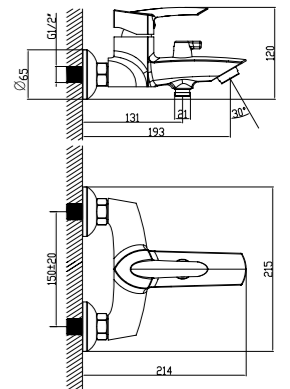

NEW
новинка

LM3514C

Аксессуары
в комплекте