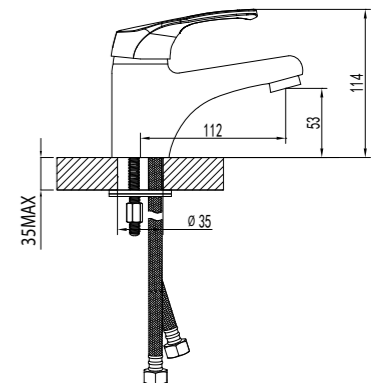

Смеситель для умывальника монолитный

- Аэратор
- Керамический картридж 35 мм
- Гибкая подводка 1/2" 35 см
- Присоединительная группа для настольного крепления
- Металлическая рукоятка