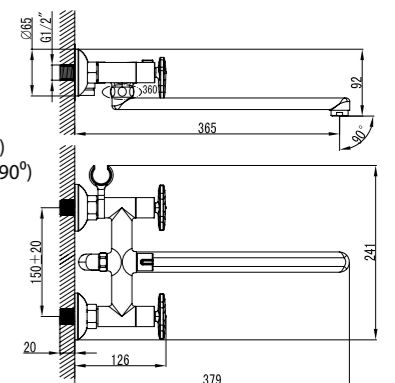

LM1951C

Аксессуары
в комплекте