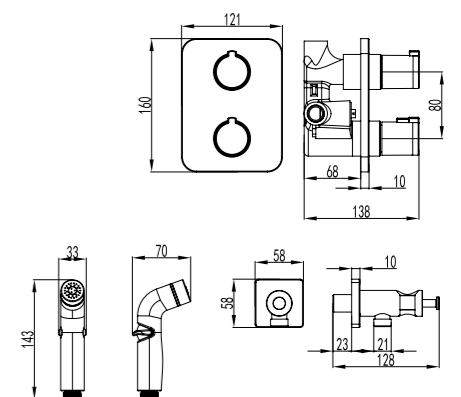

Смеситель с гигиеническим душем
встраиваемый

- Термостатический картридж Sedal® с гелевым термоэлементом и фиксатором
- Переключатель с керамическими пластинами (угол поворота – 90°)
- Подключение для шланга с крючком для полотенца
- Аксессуары в комплекте: лейка гигиенического душа с регулятором напора воды, шланг 1,2 м (Turn-Free)