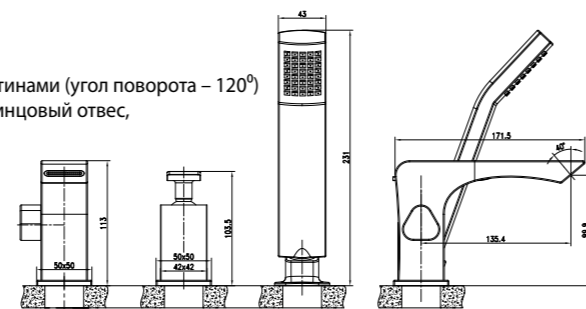

Смеситель для ванны на 3 отверстия

- Каскадный излив
- Керамический картридж Sedal® 35 мм
- Переключатель с керамическими пластинами (угол поворота – 120°)
- Аксессуары в комплекте: шланг 2 м, свинцовый отвес, 1-функциональная лейка 43x226 мм
- Гибкая подводка 1/2" 35 см
- Присоединительная группа для настольного крепления
- Металлическая рукоятка

LM5845CW