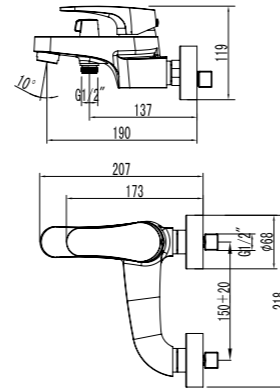

**Смеситель для ванны
с монолитным изливом**

- Аэратор
- Керамический эко-картридж 40 мм
- Переключатель с керамическими пластинами (угол поворота – 90°)
- Аксессуары в комплекте: шланг 1,5 м, 3-функциональная лейка Ø87x221 мм, настенное поворотное крепление
- Присоединительная группа для настенного крепления 1/2"
- Металлическая рукоятка