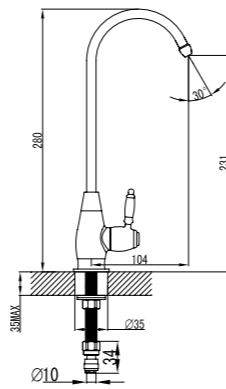

Кран для питьевой воды

- Кран-букса с керамическими пластинами (угол поворота – 90°)
- Переходник для подключения шланга от фильтра с питьевой водой
- Присоединительная группа для настольного крепления
- Металлическая рукоятка

LM4840B

Смеситель для ванны на 3 отверстия с поворотным изливом

- Аэратор Neoperl® Cascade®
- Керамический картридж Sedal® 35 мм
- Переключатель с керамическими пластинами (угол поворота – 90°)
- Аксессуары в комплекте: шланг 2 м, свинцовый отвес, 1-функциональная лейка Ø78x215 мм
- Гибкая подводка ½" 35 см
- Присоединительная группа для настольного крепления
- Металлическая рукоятка

LM4845B

Аксессуары в комплекте

Смеситель для кухни с подключением к фильтру с питьевой водой

- Комбинированный аэратор Neoperl® для водопроводной и питьевой воды
- Керамический картридж 35 мм
- Для крана с питьевой водой: кран-букса с керамическими пластинами (угол поворота – 90°)
- Гибкая подводка ½" 60 см
- Присоединительная группа для настольного крепления
- Переходник для подключения шланга от фильтра с питьевой водой
- Металлические рукоятки

LM4858B

Смеситель для кухни с подключением к фильтру с питьевой водой

- Аэратор Neoperl® Cascade® для водопроводной воды
- Аэратор Neoperl® Perlator® для питьевой воды
- Керамический картридж Sedal® 35 мм
- Для крана с питьевой водой: кран-букса с керамическими пластинами (угол поворота – 90°)
- Гибкая подводка ½" 60 см
- Присоединительная группа для настольного крепления
- Переходник для подключения шланга от фильтра с питьевой водой
- Металлические рукоятки

LM4861B

Смеситель для душа с регулируемой высотой штанги и верхней душевой лейкой «Тропический дождь»