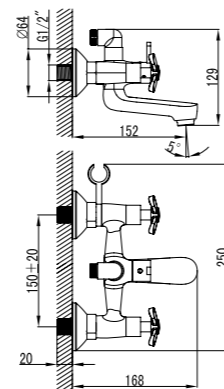

Смеситель для ванны с фиксированным изливом

- Аэратор
- Кран-буксы с керамическими пластинами (угол поворота – 180°)
- Переключатель с керамическими пластинами (угол поворота – 120°)
- Аксессуары в комплекте: шланг 1,5 м, 1-функциональная лейка Ø66x196 мм
- Присоединительная группа для настенного крепления 1/2"
- Металлические рукоятки

LM6546C