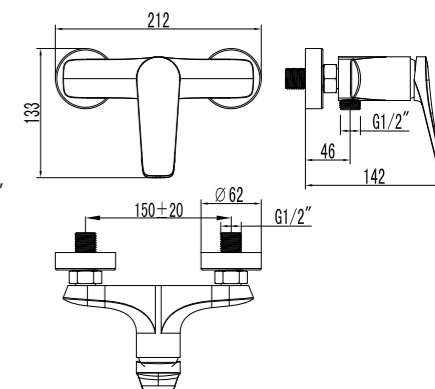

### Смеситель с гигиеническим душем

- Керамический картридж Sedal® 35 мм
- Аксессуары в комплекте: лейка гигиенического душа с регулятором напора воды, шланг 1,2 м (Turn-Free), настенное крепление для лейки
- Присоединительная группа для настенного крепления 1/2"
- Металлическая рукоятка