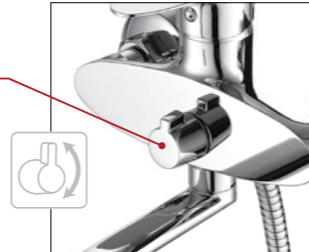

Переключает воду из излива на душевую лейку поворотом рукоятки.

Эксцентриковая пара – или флажковый переключатель – состоит из двух латунных элементов: эксцентрика (на него надевается ручка) и центрального стержня, который двигается внутри тела смесителя, открывая движение воды в одном из направлений.

**Вытяжной переключатель**

Переключает воду из излива на душевую лейку вытягиванием рукоятки.

В вытянутом положении, под действием напора проходящей воды, переключатель фиксируется автоматически. При выключении напора переключатель возвращается в исходное положение – вода пойдёт через излив.

Вытяжные переключатели в смесителях Lemark дополнены функцией ручной фиксации положения – это сделано для мест со слабым напором воды.

Для того, чтобы переключатель зафиксировал направление «через лейку» в ручном режиме, нужно вытянуть рукоятку и повернуть её в любую сторону на 90°. Для возврата переключателя в исходное положение достаточно повернуть рукоятку обратно на 90°.

**Переключатель с керамическими пластинами**

Переключает воду из излива на душевую лейку поворотом рукоятки.

Переключатель-дивертор представляет из себя адаптированный вариант кран-буксы. Наличие керамических элементов позволяет существенно продлить срок службы.