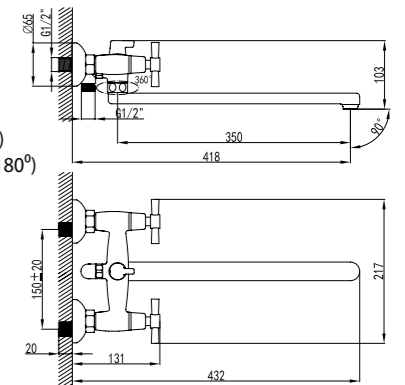

Смеситель универсальный с плоским поворотным изливом 350 мм

- Аэратор
- Кран-буксы с керамическими пластинами (угол поворота – 180°)
- Переключатель с керамическими пластинами (угол поворота – 180°)
- Аксессуары в комплекте: шланг 1,5 м, 1-функциональная лейка Ø100x225 мм, настенное поворотное крепление
- Присоединительная группа для настенного крепления ½"
- Металлические рукоятки