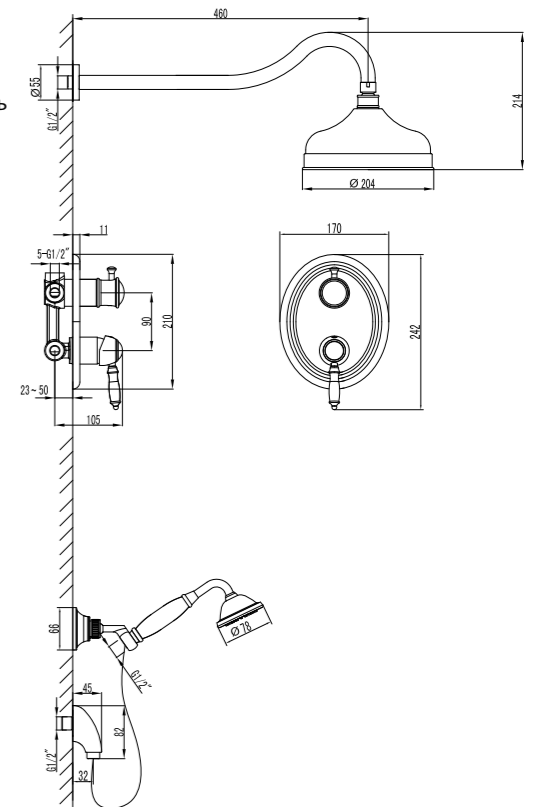

NEW

LM4829C

Аксессуары в комплекте

**Смеситель для умывальника монолитный**

- Аэратор Neoperl® Cascade®
- Керамический картридж Sedal® 35 мм
- Гибкая подводка 1/2" 60 см
- Донный клапан Click/Clack 1/4" в цвет смесителя
- Присоединительная группа для настольного крепления
- Металлическая рукоятка