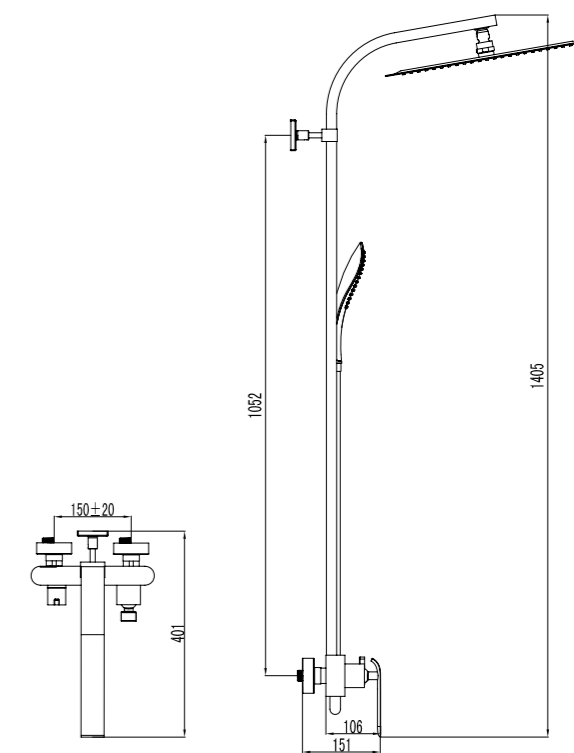

LM4960CW

Аксессуары
в комплекте