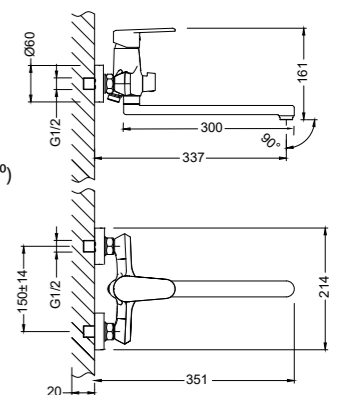

**Смеситель универсальный
с плоским поворотным изливом 300 мм**

- Аэратор
- Керамический картридж 35 мм
- Переключатель с керамическими пластинами (угол поворота – 90°)
- Аксессуары в комплекте: шланг 1,5 м, 1-функциональная лейка Ø100x225 мм, настенное поворотное крепление
- Присоединительная группа для настенного крепления 1/2"
- Металлическая рукоятка