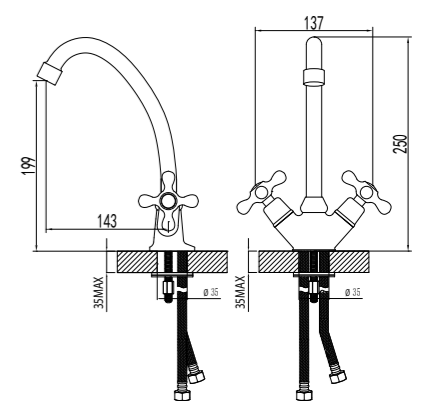

**Смеситель для кухни
с поворотным изливом**

- Аэратор
- Кран-буксы с керамическими пластинами (угол поворота – 180°)
- Гибкая подводка 1/2" 35 см
- Присоединительная группа для настольного крепления
- Металлические рукоятки