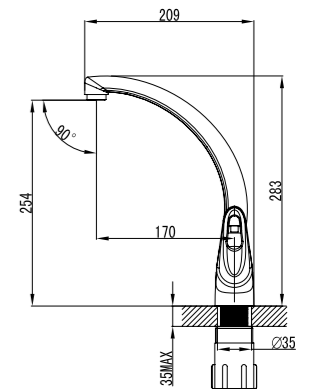

- Аэратор
- Керамический картридж 35 мм
- Гибкая подводка $\frac{1}{2}$ " 40 см
- Присоединительная группа для настольного крепления
- Металлическая рукоятка