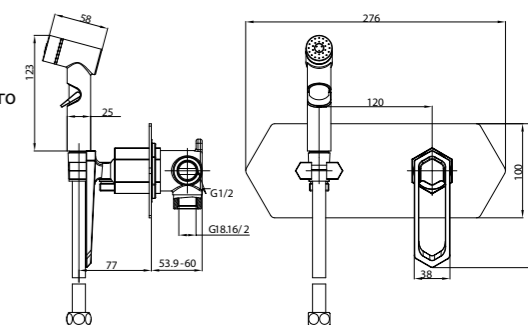

LM3862C

Аксессуары  
в комплекте

LM3919C

Аксессуары  
в комплекте

**Смеситель с гигиеническим душем  
встраиваемый**

- Керамический картридж 35 мм
- Аксессуары в комплекте: лейка гигиенического душа с регулятором напора воды, шланг 1,2 м
- Металлическая рукоятка