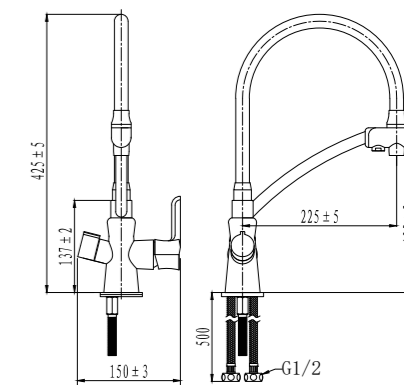

Смеситель для кухни с подключением к фильтру с питьевой водой

- Аэратор для водопроводной воды
- Аэратор для питьевой воды
- Керамический картридж Sedal® 35 мм
- Для крана с питьевой водой: кран-букса с керамическими пластинами (угол поворота – 90°)
- Гибкая подводка ½" 50 см
- Присоединительная группа для настольного крепления
- Переходник для подключения шланга от фильтра с питьевой водой
- Металлические рукоятки

LM3065C