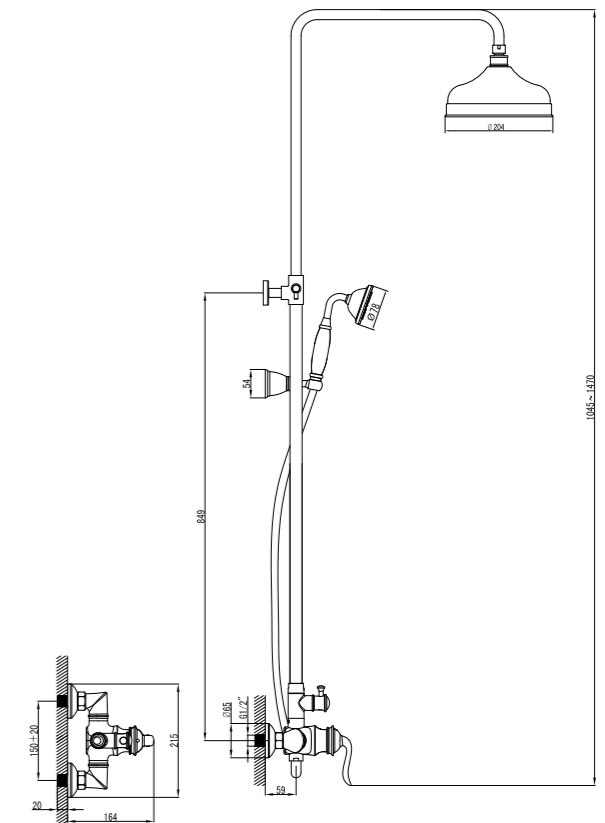

Смеситель для душа с регулируемой высотой штанги и верхней душевой лейкой «Тропический дождь»

- Керамический картридж Sedal® 35 мм
- Переключатель с керамическими пластинами (угол поворота – 120°)
- Верхняя поворотная душевая лейка «Тропический дождь» Ø204 мм
- 1-функциональная лейка Ø78x215 мм
- Настенное поворотное крепление для лейки
- Душевой шланг 1,5 м
- Присоединительная группа для настенного крепления 1/2"
- Металлическая рукоятка