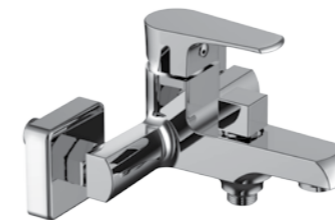

LM1605C

**Смеситель для умывальника  
МОНОЛИТНЫЙ**

- Аэратор
- Керамический картридж 25 мм
- Гибкая подводка 1/2" 35 см
- Присоединительная группа для настольного крепления
- Металлическая рукоятка

LM1606C

**Смеситель для биде**

- Поворотный аэратор
- Керамический картридж 25 мм
- Гибкая подводка 1/2" 35 см
- Присоединительная группа для настольного крепления
- Металлическая рукоятка

LM1608C

**Смеситель для ванны  
С МОНОЛИТНЫМ ИЗЛИВОМ**