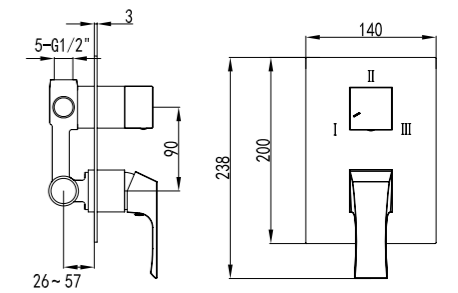

Смеситель для ванны и душа встраиваемый

- Керамический эко-картридж 35 мм
- 3-позиционный картриджный переключатель (угол поворота – 240°)
- Металлическая рукоятка