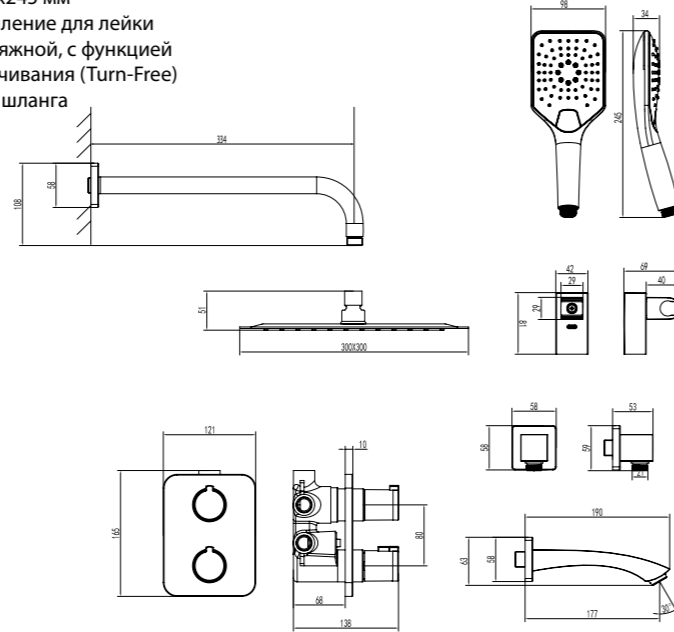

**Смеситель для ванны и душа
встраиваемый**

- Встраиваемый наполнитель для ванны с аэратором Neoperl® Cascade®
- Термостатический картридж Sedal® с гелевым термоэлементом и фиксатором
- 4-позиционный картриджный переключатель (угол поворота – 360°)
- Верхняя поворотная душевая лейка «Тропический дождь» 300x300 мм
- Держатель верхней душевой лейки 357 мм
- 3-функциональная лейка 98x245 мм
- Настенное поворотное крепление для лейки
- Душевой шланг 1,5-2 м, растяжной, с функцией вращения лейки без перекручивания (Turn-Free)
- Подключение для душевого шланга

LM7842C

Аксессуары
в комплекте

**Смеситель для душа
встраиваемый**

- Термостатический картридж Sedal® с гелевым термоэлементом и фиксатором
- 3-позиционный картриджный переключатель (угол поворота – 180°)
- Верхняя поворотная душевая лейка «Тропический дождь» 300x300 мм
- Держатель верхней душевой лейки 357 мм
- 3-функциональная лейка 98x245 мм
- Настенное поворотное крепление для лейки
- Душевой шланг 1,5-2 м, растяжной, с функцией вращения лейки без перекручивания (Turn-Free)
- Подключение для душевого шланга

LM7849C

Аксессуары
в комплекте

Смеситель для душа с регулируемой высотой штанги и верхней душевой лейкой «Тропический дождь»

- Термостатический картридж Sedal® с гелевым термоэлементом Vernet® и фиксатором
- Керамический запорный элемент
- Переключатель с керамическими пластинами (угол поворота – 120°)
- Верхняя поворотная душевая лейка «Тропический дождь» 297x210 мм
- 1-функциональная лейка Ø106x235 мм
- Регулируемое по высоте крепление для лейки
- Душевой шланг 1,5 м
- Присоединительная группа для настенного крепления 1/2"

LM7860C

Аксессуары
в комплекте