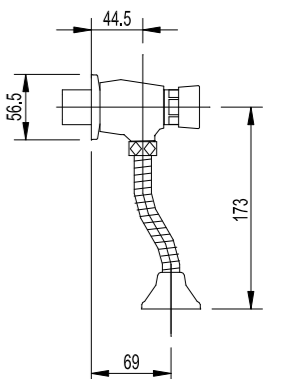

PROJECT

В основе
успешных проектов

Смеситель для кухни с поворотным изливом

- Ламинаторный регулятор расхода воды Neoperl® Perlator®
- Керамический картридж 40 мм
- Гибкая подводка 1/2" 35 см
- Присоединительная группа для настольного крепления
- Металлическая рукоятка

LM4604C

Смеситель для кухни/умывальника с плоским поворотным изливом

- Ламинаторный регулятор расхода воды Neoperl® Perlator®
- Керамический картридж 40 мм
- Присоединительная группа для настенного крепления 1/2"
- Металлическая рукоятка

LM4611C

Смеситель для умывальника МОНОЛИТНЫЙ

- Ламинаторный регулятор расхода воды Neoperl® Perlator®
- Керамический картридж 40 мм
- Гибкая подводка 1/2" 35 см
- Присоединительная группа для настольного крепления
- Металлическая рукоятка

LM4606C

Смывное устройство для писсуара

- Нажимной механизм затвора
- Металлическая рукоятка

LM4612C