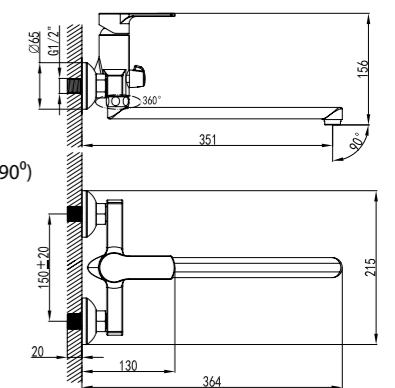

LM1551C

Аксессуары
в комплекте