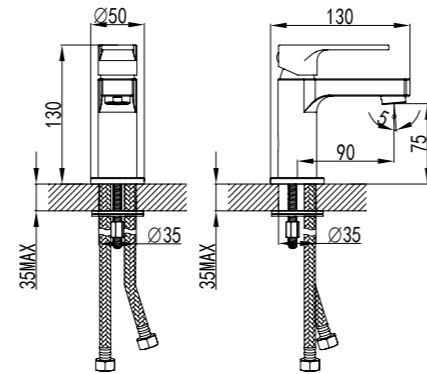

Смеситель для умывальника
монолитный

- Аэратор
- Керамический картридж 25 мм
- Гибкая подводка 1/2" 35 см
- Присоединительная группа для настольного крепления
- Металлическая рукоятка

LM1506C