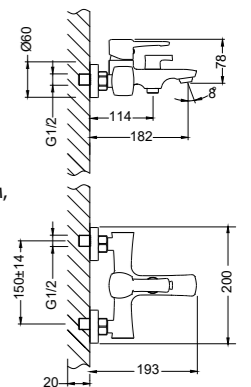

- Аэратор
- Керамический картридж 35 мм
- Гибкая подводка 1/2" 50 см
- Присоединительная группа для настольного крепления
- Металлическая рукоятка

LM0506C

**Смеситель для ванны  
С МОНОЛИТНЫМ ИЗЛИВОМ**

- Аэратор
- Керамический картридж 35 мм
- Переключатель с керамическими пластинами (угол поворота – 90°)
- Аксессуары в комплекте: шланг 1,5 м, 1-функциональная лейка Ø100x225 мм, настенное поворотное крепление
- Присоединительная группа для настенного крепления 1/2"
- Металлическая рукоятка