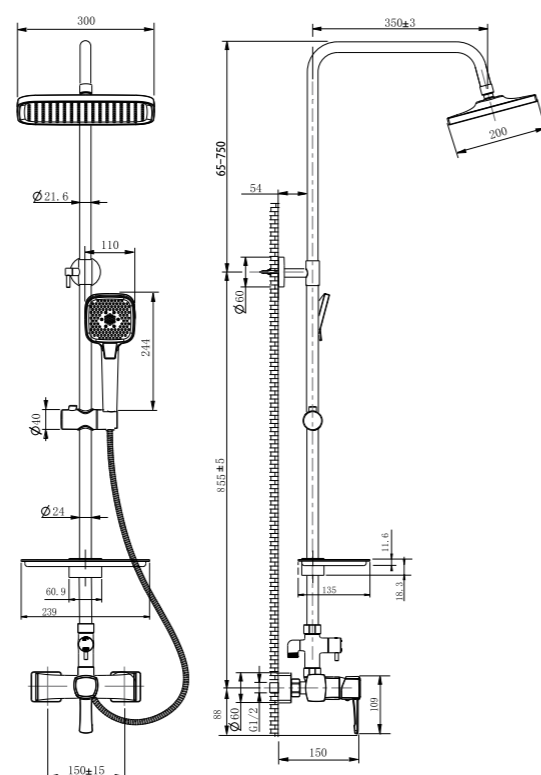

LM0551C

Аксессуары  
в комплекте

**Смеситель для душа с регулируемой высотой штанги и верхней душевой лейкой «Тропический дождь»**

- Керамический картридж 35 мм
- Переключатель с керамическими пластинами (угол поворота – 180°)
- Верхняя поворотная душевая лейка «Тропический дождь» 200x300 мм
- 3-функциональная лейка 110x258 мм
- Регулируемое по высоте крепление для лейки
- Регулируемая по высоте полочка для душевых принадлежностей
- Душевой шланг 1,5 м
- Присоединительная группа для настенного крепления 1/2"
- Металлическая рукоятка