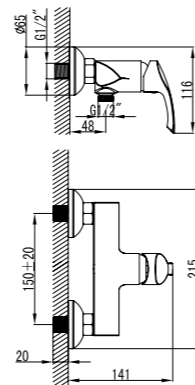

### Смеситель для душа

- Керамический картридж 35 мм
- Аксессуары в комплекте: шланг 1,5 м, 1-функциональная лейка Ø66x196 мм, настенное фиксированное крепление
- Присоединительная группа для настенного крепления 1/2"
- Металлическая рукоятка