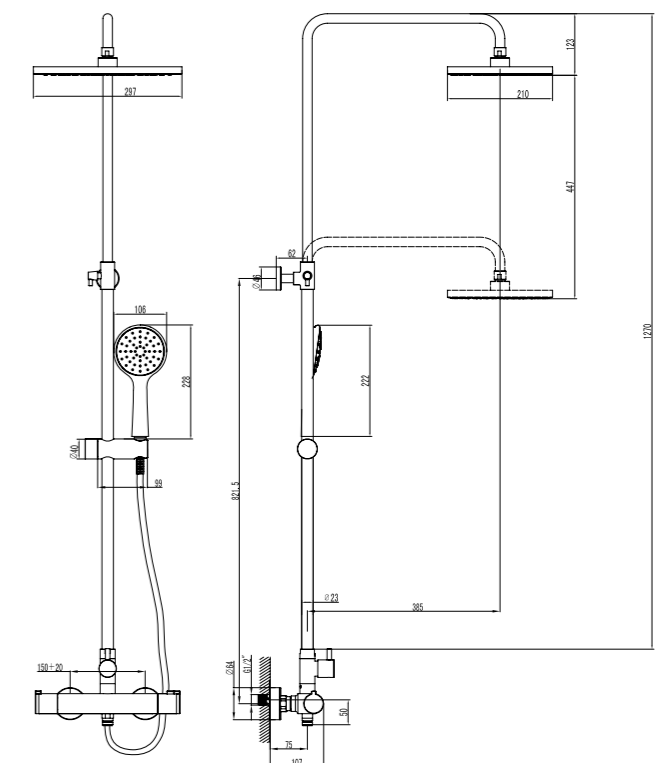

- Термостатический картридж Sedal® с гелевым термоэлементом Vernet® и фиксатором
- Керамический запорный элемент
- Переключатель с керамическими пластинами (угол поворота – 120°)
- Верхняя поворотная душевая лейка «Тропический дождь» 297x210 мм
- 1-функциональная лейка Ø106x235 мм
- Регулируемое по высоте крепление для лейки
- Душевой шланг 1,5 м
- Присоединительная группа для настенного крепления 1/2"