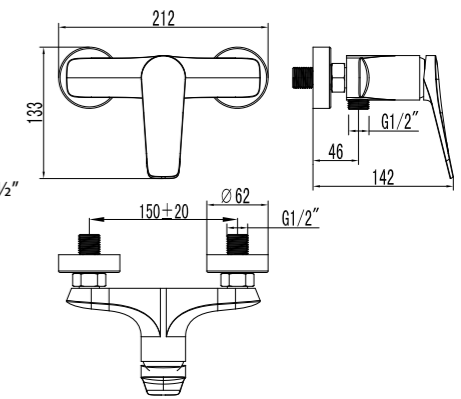

Смеситель с гигиеническим душем

- Керамический картридж Sedal® 35 мм
- Аксессуары в комплекте: лейка гигиенического душа с регулятором напора воды, шланг 1,2 м (Turn-Free), настенное крепление для лейки
- Присоединительная группа для настенного крепления 1/2"
- Металлическая рукоятка