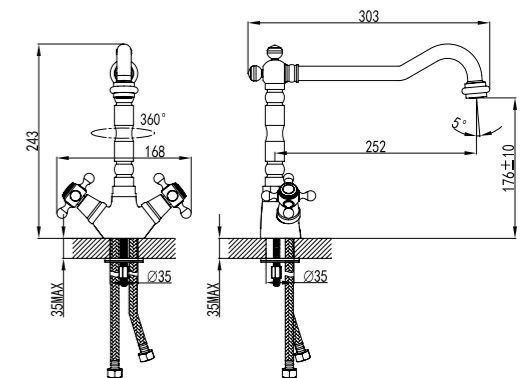

Смеситель для кухни с поворотным изливом

- Аэратор Neoperl® Cascade®
- Кран-буксы с керамическими пластинами (угол поворота – 180°)
- Гибкая подводка ½" 60 см
- Присоединительная группа для настольного крепления
- Металлические рукоятки