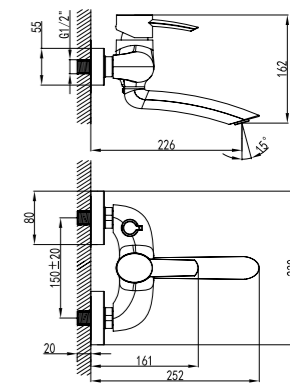

**Смеситель для умывальника
МОНОЛИТНЫЙ**

- Аэратор
- Керамический эко-картридж 35 мм
- Гибкая подводка 1/2" 35 см
- Присоединительная группа для настольного крепления
- Металлическая рукоятка

Смеситель для биде

- Поворотный аэратор
- Керамический эко-картридж 35 мм
- Гибкая подводка 1/2" 35 см
- Присоединительная группа для настольного крепления
- Металлическая рукоятка

**Смеситель для умывальника
МОНОЛИТНЫЙ**

- Поворотный аэратор
- Керамический эко-картридж 35 мм
- Гибкая подводка 1/2" 35 см
- Присоединительная группа для настольного крепления
- Металлическая рукоятка

**Смеситель для ванны
с поворотным изливом**

- Аэратор
- Керамический эко-картридж 35 мм
- Переключатель с керамическими пластинами (угол поворота – 90°)
- Аксессуары в комплекте: шланг 1,5 м, 3-функциональная лейка Ø106x235 мм, настенное фиксированное крепление
- Присоединительная группа для настенного крепления 1/2"
- Металлическая рукоятка

Аксессуары
в комплекте

**Смеситель на борт ванны
С МОНОЛИТНЫМ ИЗЛИВОМ**

- Аэратор
- Керамический эко-картридж 35 мм
- Переключатель с керамическими пластинами (угол поворота – 90°)
- Аксессуары в комплекте: шланг 2 м, 5-функциональная лейка Ø100x232 мм, настенное фиксированное крепление
- Гибкая подводка 1/2" 35 см
- Присоединительная группа для настольного крепления
- Металлическая рукоятка

Аксессуары
в комплекте