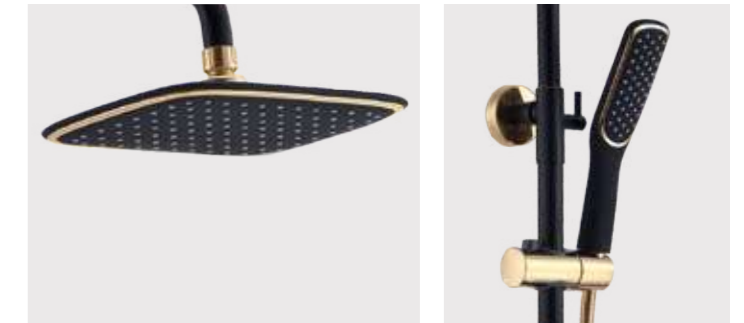

Смеситель для ванны и душа с регулируемой высотой штанги, поворотным изливом и верхней душевой лейкой «Тропический дождь»

- Поворотный излив с аэратором
- Керамический картридж 35 мм
- 3-позиционный картриджный переключатель (угол поворота – 360°)
- Верхняя поворотная душевая лейка «Тропический дождь» 250x220 мм
- 1-функциональная лейка 57x232 мм
- Регулируемое по высоте крепление для лейки
- Душевой шланг 1,5 м
- Присоединительная группа для настенного крепления 1/2"
- Металлическая рукоятка