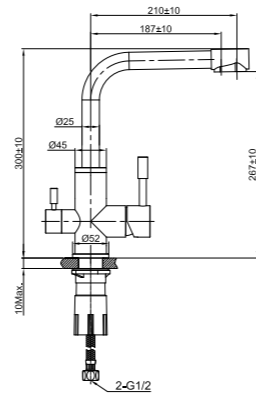

ЦВЕТ ИЗДЕЛИЯ
COLOR
ЧЁРНЫЙ
BLACK

Смеситель для кухни
с подключением к фильтру с питьевой водой

- Аэратор Neoperl® Perlator® для водопроводной воды
- Аэратор Neoperl® Perlator® для питьевой воды
- Керамический картридж 35 мм
- Для крана с питьевой водой: кран-букса с керамическими пластинами (угол поворота – 90°)
- Гибкая подводка 1/2" 60 см
- Присоединительная группа для настольного крепления
- Переходник 1/4" для подключения шланга от фильтра с питьевой водой
- Металлические рукоятки

NEW
LM5061BLN

Смеситель для кухни
с поворотным изливом

- Аэратор Neoperl® Perlator®
- Керамический картридж Sedal® 35 мм
- Гибкая подводка 1/2" 60 см
- Присоединительная группа для настольного крепления
- Металлическая рукоятка

LM5072S

ЦВЕТ ИЗДЕЛИЯ
COLOR
ЗОЛОТО
GOLD

Смеситель для кухни
с подключением к фильтру с питьевой водой

- Аэратор Neoperl® Perlator® для водопроводной воды
- Аэратор Neoperl® Perlator® для питьевой воды
- Керамический картридж 35 мм
- Для крана с питьевой водой: кран-букса с керамическими пластинами (угол поворота – 90°)
- Гибкая подводка 1/2" 60 см
- Присоединительная группа для настольного крепления
- Переходник 1/4" для подключения шланга от фильтра с питьевой водой
- Металлические рукоятки

LM5061G

Смеситель для кухни
с поворотным изливом

- Аэратор Neoperl® Perlator®
- Керамический картридж Sedal® 40 мм
- Гибкая подводка 1/2" 60 см
- Присоединительная группа для настольного крепления
- Металлическая рукоятка

LM5073S

ЦВЕТ ИЗДЕЛИЯ
COLOR
ГРАФИТ
GRAPHITE

Смеситель для кухни
с подключением к фильтру с питьевой водой