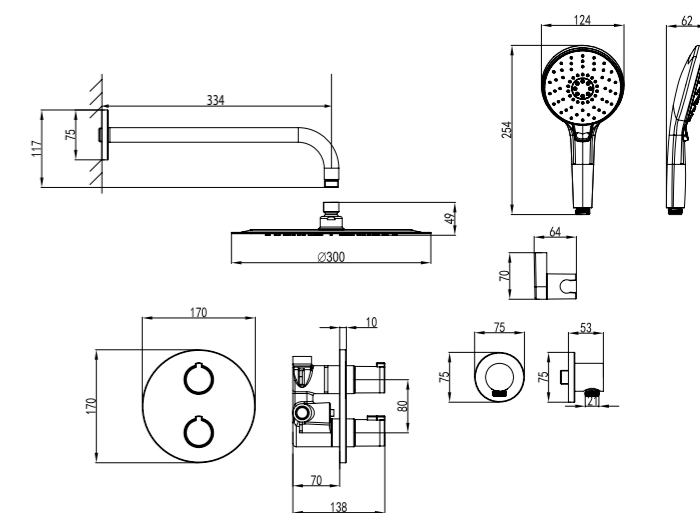

LM7829C

Аксессуары
в комплекте