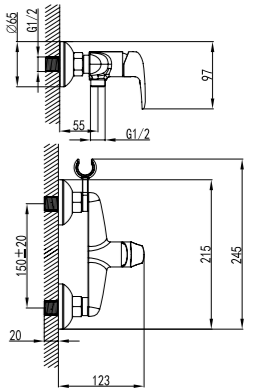

Смеситель с гигиеническим душем

- Керамический картридж 25 мм
- Аксессуары в комплекте: лейка гигиенического душа с нажимным механизмом, шланг 1,2 м
- Присоединительная группа для настенного крепления 1/2"
- Металлическая рукоятка