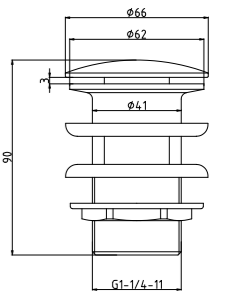

LM6646B

**Полка угловая**

- Размер (ВхШхГ): 59x297x204 мм

LM6681B

**Полка угловая, 2-х ярусная**

- Размер (ВхШхГ): 317x297x203 мм

LM6682B

**Донный клапан Click/Clack 1¼"**