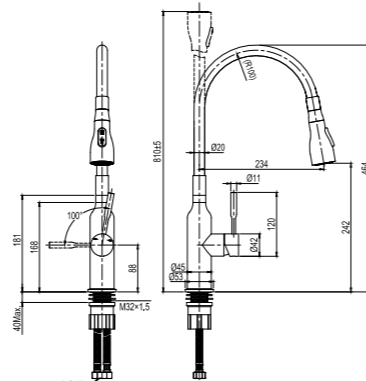

Смеситель для кухни
с гибким изливом

- 2-функциональная излив-лейка с аэратором
- Керамический картридж Sedal® Cold Start Mirror 35 мм
- Гибкая подводка ½" 60 см
- Присоединительная группа для настольного крепления
- Металлическая рукоятка