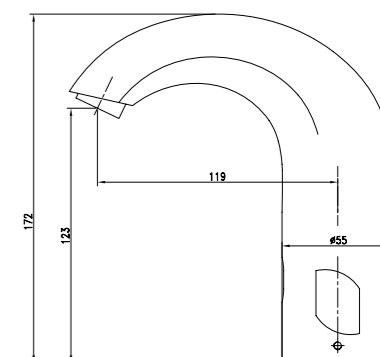

Смеситель для умывальника бесконтактный (сенсорный)

- Антивандальный аэратор
- Сенсор (время срабатывания: <0,8 с)
- Встроенный блок регулировки температуры воды
- Комбинированный блок питания 220V / 4xAA
- Гибкая подводка 1/2" 45 см
- Присоединительная группа для настольного крепления
- Металлическая рукоятка