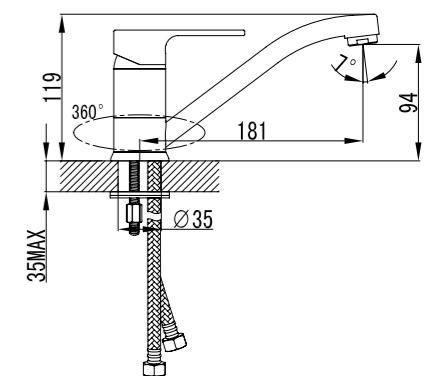

Смеситель для кухни
с поворотным изливом

- Аэратор
- Керамический картридж 35 мм
- Гибкая подводка 1/2" 35 см
- Присоединительная группа для настольного крепления
- Металлическая рукоятка