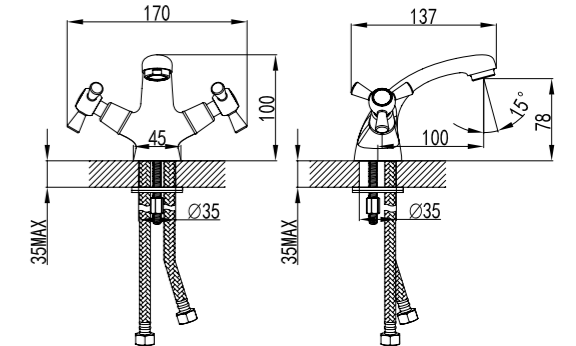

**Смеситель для умывальника
МОНОЛИТНЫЙ**

- Аэратор
- Кран-буксы с керамическими пластинами (угол поворота – 90°)
- Гибкая подводка ½" 35 см
- Присоединительная группа для настольного крепления
- Металлические рукоятки