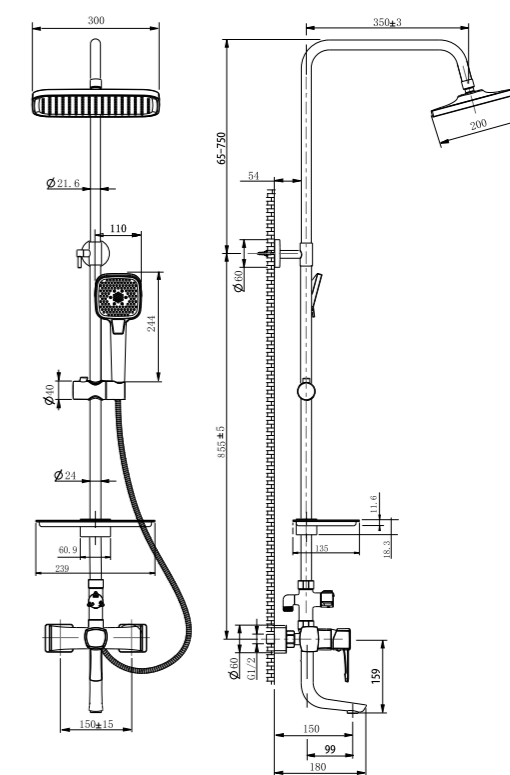

NEW

LM0560C

Аксессуары в комплекте

**Смеситель для ванны и душа с регулируемой высотой штанги, поворотным изливом и верхней душевой лейкой «Тропический дождь»**

- Поворотный излив с аэратором
- Керамический картридж 35 мм
- Переключатель с керамическими пластинами (угол поворота – 360°)
- Верхняя поворотная душевая лейка «Тропический дождь» 200x300 мм
- 3-функциональная лейка 110x258 мм
- Регулируемое по высоте крепление для лейки
- Регулируемая по высоте полочка для душевых принадлежностей
- Душевой шланг 1,5 м
- Присоединительная группа для настенного крепления 1/2"
- Металлическая рукоятка