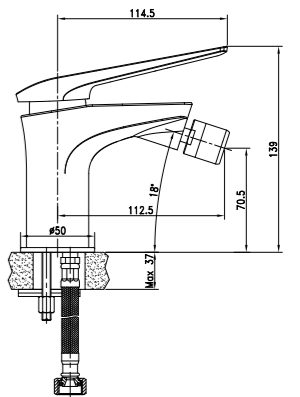

LM5908CW

Донный клапан
хромированный