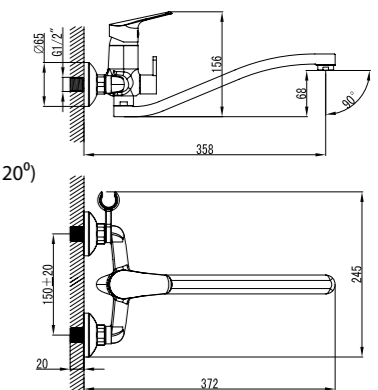

Смеситель универсальный с S-образным поворотным изливом 300 мм

- Аэратор
- Керамический картридж 35 мм
- Переключатель с керамическими пластинами (угол поворота – 120°)
- Аксессуары в комплекте: шланг 1,5 м, 1-функциональная лейка Ø66x196 мм
- Присоединительная группа для настенного крепления 1/2"
- Металлическая рукоятка