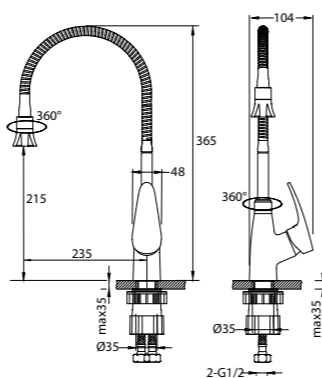

**Смеситель для умывальника
МОНОЛИТНЫЙ**

- Аэратор
- Керамический картридж 35 мм
- Гибкая подводка 1/2" 50 см
- Присоединительная группа для настольного крепления
- Металлическая рукоятка

**Смеситель для умывальника
МОНОЛИТНЫЙ**

- Аэратор с изменяемым углом подачи воды
- Керамический картридж 35 мм
- Гибкая подводка 1/2" 50 см
- Присоединительная группа для настольного крепления
- Металлическая рукоятка

NEW
НОВИНКА

**Смеситель для кухни
с гибким изливом**

- 2-функциональный аэратор
- Керамический картридж 35 мм
- Гибкая подводка 1/2" 50 см
- Присоединительная группа для настольного крепления
- Металлическая рукоятка

**Смеситель для ванны
с монолитным изливом**

- Аэратор
- Керамический картридж 35 мм
- Переключатель с керамическими пластинами (угол поворота – 90°)
- Аксессуары в комплекте: шланг 1,5 м, 1-функциональная лейка Ø100x225 мм, настенное поворотное крепление
- Присоединительная группа для настенного крепления 1/2"
- Металлическая рукоятка

**Смеситель универсальный
с плоским поворотным изливом 300 мм**

- Аэратор
- Керамический картридж 35 мм
- Переключатель с керамическими пластинами (угол поворота – 90°)
- Аксессуары в комплекте: шланг 1,5 м, 1-функциональная лейка Ø100x225 мм, настенное поворотное крепление
- Присоединительная группа для настенного крепления 1/2"
- Металлическая рукоятка

Смеситель для душа с регулируемой высотой штанги и верхней душевой лейкой «Тропический дождь»