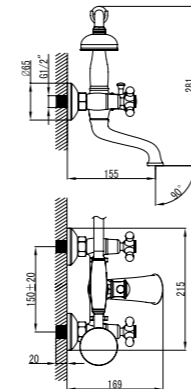

LM2808B

Донный клапан  
в цвет смесителя

**Смеситель для ванны  
с фиксированным изливом**

- Кран-буксы с керамическими пластинами (угол поворота – 180°)
- Переключатель с керамическими пластинами (угол поворота – 90°)
- Аксессуары в комплекте: шланг 1,5 м, 1-функциональная лейка Ø78x215 мм, настенное поворотное крепление
- Присоединительная группа для настенного крепления ½"
- Металлические рукоятки