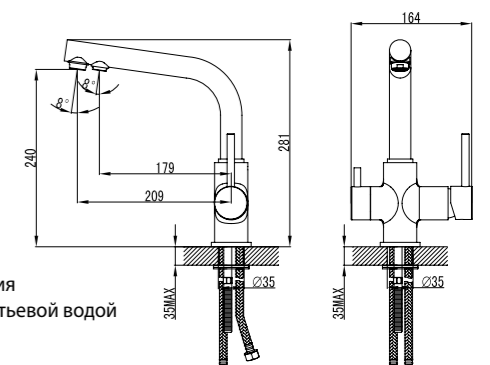

Смеситель для кухни с подключением к фильтру с питьевой водой

- Аэратор для водопроводной воды
- Аэратор для питьевой воды
- Керамический картридж 35 мм
- Для крана с питьевой водой: кран-букса с керамическими пластинами (угол поворота – 90°)
- Гибкая подводка 1/2" 45 см
- Присоединительная группа для настольного крепления
- Переходник для подключения шланга от фильтра с питьевой водой
- Металлические рукоятки