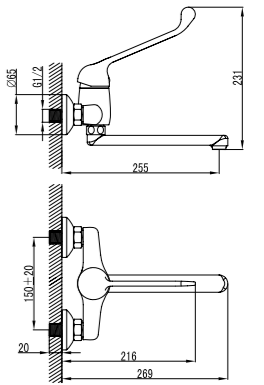

PROJECT

В основе
успешных проектов

Смеситель для кухни с поворотным изливом

- Ламинаторный регулятор расхода воды Neoperl® Perlator®
- Керамический картридж 40 мм
- Гибкая подводка 1/2" 35 см
- Присоединительная группа для настольного крепления
- Металлическая рукоятка

LM4604C

Смеситель для кухни/умывальника с плоским поворотным изливом

- Ламинаторный регулятор расхода воды Neoperl® Perlator®
- Керамический картридж 40 мм
- Присоединительная группа для настенного крепления 1/2"
- Металлическая рукоятка

LM4611C

Смеситель для умывальника МОНОЛИТНЫЙ

- Ламинаторный регулятор расхода воды Neoperl® Perlator®
- Керамический картридж 40 мм
- Гибкая подводка 1/2" 35 см
- Присоединительная группа для настольного крепления
- Металлическая рукоятка

LM4606C

Смывное устройство для писсуара

- Нажимной механизм затвора
- Металлическая рукоятка

LM4612C