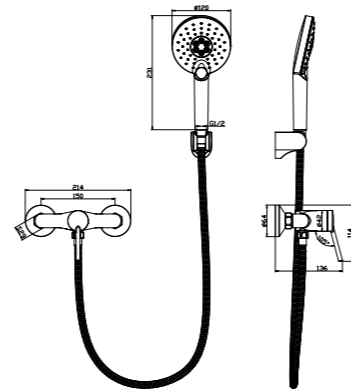

## Смеситель для душа

- Керамический картридж Sedal® 35 мм
- Аксессуары в комплекте: шланг 1,5 м, 3-функциональная лейка Ø120x240 мм, настенное поворотное крепление
- Присоединительная группа для настенного крепления ½"
- Металлическая рукоятка