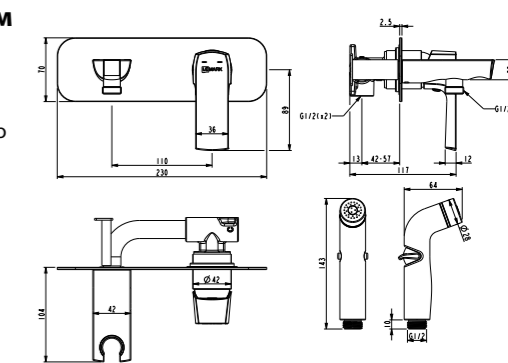

**Смеситель с гигиеническим душем
встраиваемый**

- Керамический картридж Sedal® 35 мм
- Аксессуары в комплекте: лейка гигиенического душа с регулятором напора воды, шланг 1,2 м
- Металлическая рукоятка