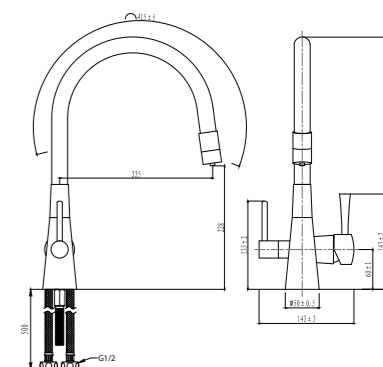

ЦВЕТ ИЗДЕЛИЯ
COLOR
ЗОЛОТО/БЕЛЫЙ
GOLD/WHITE

LM3075G-White

Смеситель для кухни
с подключением к фильтру
с питьевой водой

- Комбинированный аэратор для водопроводной и питьевой воды
- Керамический картридж Sedal® Cold Start Teraclick Mirror 35 мм
- Для крана с питьевой водой: кран-букса с керамическими пластинами (угол поворота – 90°)
- Гибкая подводка ½" 50 см
- Присоединительная группа для настольного крепления
- Переходник для подключения шланга от фильтра с питьевой водой
- Металлические рукоятки