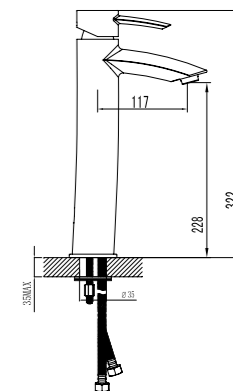

**Смеситель для умывальника
МОНОЛИТНЫЙ**

- Аэратор
- Керамический эко-картридж 35 мм
- Гибкая подводка 1/2" 35 см
- Присоединительная группа для настольного крепления
- Металлическая рукоятка

Смеситель для биде

- Поворотный аэратор
- Керамический эко-картридж 35 мм
- Гибкая подводка 1/2" 35 см
- Присоединительная группа для настольного крепления
- Металлическая рукоятка

**Смеситель для умывальника
МОНОЛИТНЫЙ**

- Поворотный аэратор
- Керамический эко-картридж 35 мм
- Гибкая подводка 1/2" 35 см
- Присоединительная группа для настольного крепления
- Металлическая рукоятка

**Смеситель для ванны
с поворотным изливом**

- Аэратор
- Керамический эко-картридж 35 мм
- Переключатель с керамическими пластинами (угол поворота – 90°)
- Аксессуары в комплекте: шланг 1,5 м, 3-функциональная лейка Ø106x235 мм, настенное фиксированное крепление
- Присоединительная группа для настенного крепления 1/2"
- Металлическая рукоятка

Аксессуары
в комплекте

**Смеситель на борт ванны
С МОНОЛИТНЫМ ИЗЛИВОМ**

- Аэратор
- Керамический эко-картридж 35 мм
- Переключатель с керамическими пластинами (угол поворота – 90°)
- Аксессуары в комплекте: шланг 2 м, 5-функциональная лейка Ø100x232 мм, настенное фиксированное крепление
- Гибкая подводка 1/2" 35 см
- Присоединительная группа для настольного крепления
- Металлическая рукоятка

Аксессуары
в комплекте