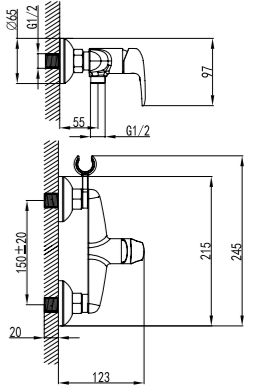

LM3318B

Аксессуары в комплекте

ЦВЕТ ИЗДЕЛИЯ  
COLOR  
ЧЕРНЫЙ  
BLACK

**Смеситель с гигиеническим душем**

- Керамический картридж 25 мм
- Аксессуары в комплекте: лейка гигиенического душа с регулятором напора воды, шланг 1,2 м
- Присоединительная группа для настенного крепления 1/2"
- Металлическая рукоятка