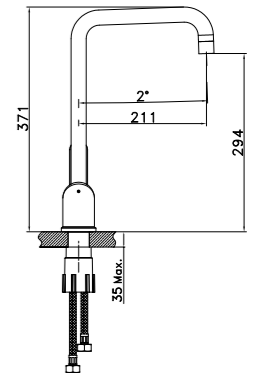

ЦВЕТ ИЗДЕЛИЯ
COLOR
ЧЁРНЫЙ
BLACK

Смеситель для кухни
с подключением к фильтру с питьевой водой

- Аэратор Neoperl® Perlator® для водопроводной воды
- Аэратор Neoperl® Perlator® для питьевой воды
- Керамический картридж 35 мм
- Для крана с питьевой водой: кран-букса с керамическими пластинами (угол поворота – 90°)
- Гибкая подводка 1/2" 60 см
- Присоединительная группа для настольного крепления
- Переходник 1/4" для подключения шланга от фильтра с питьевой водой
- Металлические рукоятки

NEW
LM5061BLN

Смеситель для кухни
с поворотным изливом

- Аэратор Neoperl® Perlator®
- Керамический картридж Sedal® 35 мм
- Гибкая подводка 1/2" 60 см
- Присоединительная группа для настольного крепления
- Металлическая рукоятка

LM5072S

ЦВЕТ ИЗДЕЛИЯ
COLOR
ЗОЛОТО
GOLD

Смеситель для кухни
с подключением к фильтру с питьевой водой

- Аэратор Neoperl® Perlator® для водопроводной воды
- Аэратор Neoperl® Perlator® для питьевой воды
- Керамический картридж 35 мм
- Для крана с питьевой водой: кран-букса с керамическими пластинами (угол поворота – 90°)
- Гибкая подводка 1/2" 60 см
- Присоединительная группа для настольного крепления
- Переходник 1/4" для подключения шланга от фильтра с питьевой водой
- Металлические рукоятки

LM5061G

Смеситель для кухни
с поворотным изливом

- Аэратор Neoperl® Perlator®
- Керамический картридж Sedal® 40 мм
- Гибкая подводка 1/2" 60 см
- Присоединительная группа для настольного крепления
- Металлическая рукоятка

LM5073S

ЦВЕТ ИЗДЕЛИЯ
COLOR
ГРАФИТ
GRAPHITE

Смеситель для кухни
с подключением к фильтру с питьевой водой