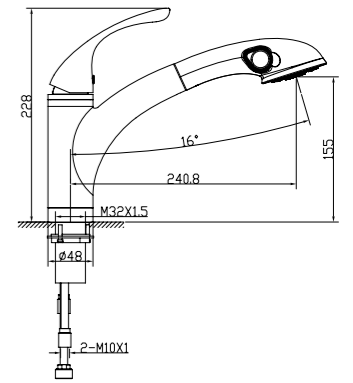

INTENSE

Волнительная и волнующая
симфония воды

Смеситель для умывальника МОНОЛИТНЫЙ

- Аэратор
- Керамический картридж 35 мм
- Гибкая подводка 1/2" 50 см
- Присоединительная группа для настольного крепления
- Металлическая рукоятка

LM5606C

Смеситель для кухни с вытягивающимся поворотным изливом

- 2-функциональная излив-лейка с аэратором и гибким шлангом 1,5 м
- Керамический картридж 35 мм
- Гибкая подводка 1/2" 50 см
- Присоединительная группа для настольного крепления
- Металлическая рукоятка

LM5650C

Смеситель для ванны и душа с регулируемой высотой штанги, монолитным изливом и верхней душевой лейкой «Тропический дождь»

- Аэратор
- Керамический картридж 35 мм
- 3-позиционный картриджный переключатель (угол поворота – 120°)
- Верхняя поворотная душевая лейка «Тропический дождь» Ø228 мм
- 5-функциональная лейка Ø110x278 мм
- Регулируемое по высоте крепление для лейки
- Душевой шланг 1,5 м
- Присоединительная группа для настенного крепления 1/2"
- Металлическая рукоятка

LM5662C

Аксессуары
в комплекте