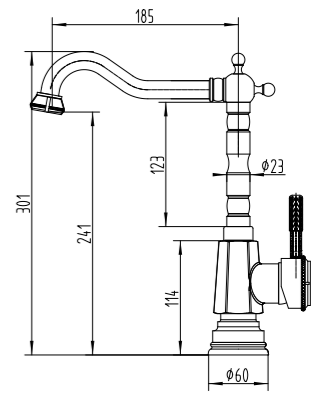

LM6606ORB

Смеситель для умывальника

- Аэратор
- Керамический картридж 35 мм
- Гибкая подводка 1/2" 60 см
- Присоединительная группа для настольного крепления
- Металлическая рукоятка