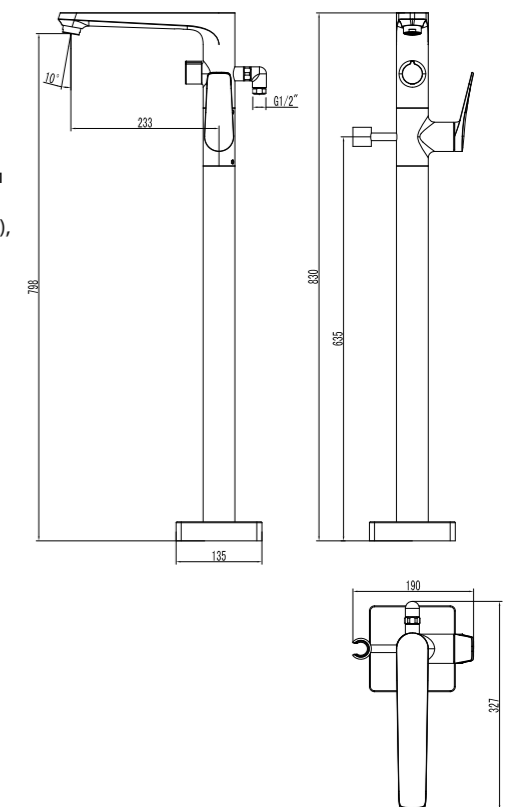

**Смеситель для ванны
напольный**

- Аэратор Neoperl® Perlator®
- Керамический картридж Sedal® Cold Start Termaclick Mirror 35 мм
- Переключатель с керамическими пластинами (угол поворота – 90°)
- Аксессуары в комплекте: шланг 2 м (Turn-Free), 1-функциональная лейка 86x258 мм
- Металлическая рукоятка