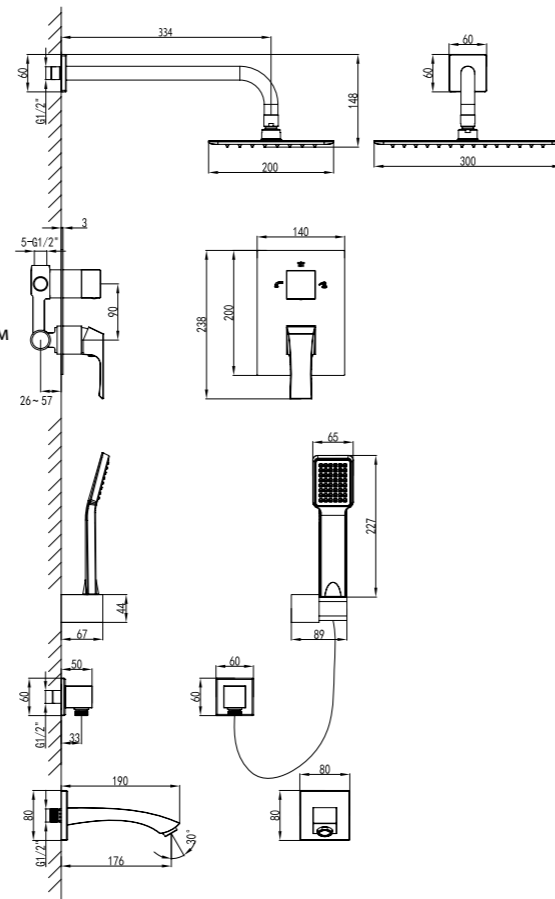

Смеситель для ванны и душа встраиваемый

- Встраиваемый наполнитель для ванны с аэратором
- Керамический эко-картридж 35 мм
- 3-позиционный картриджный переключатель (угол поворота – 240°)
- Верхняя поворотная душевая лейка «Тропический дождь» 200x300 мм
- Держатель верхней душевой лейки 324 мм
- 1-функциональная лейка 65x237 мм
- Настенное поворотное крепление для лейки
- Душевой шланг 2 м
- Подключение для душевого шланга
- Металлическая рукоятка