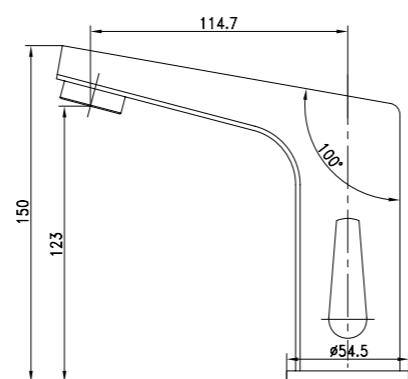

Смеситель для умывальника бесконтактный (сенсорный)

- Антивандальный аэратор
- Сенсор (время срабатывания: <0,8 с)
- Встроенный блок регулировки температуры воды
- Комбинированный блок питания 220V / 4xAA
- Гибкая подводка 1/2" 45 см
- Присоединительная группа для настольного крепления
- Металлическая рукоятка