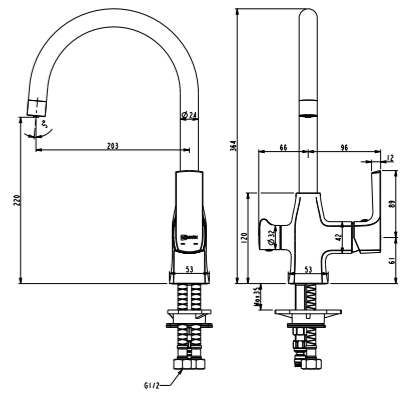

ЦВЕТ ИЗДЕЛИЙ
COLOR

ЧЁРНЫЙ/РОЗОВОЕ ЗОЛОТО
BLACK/ROSE GOLD

URSUS

Когда для украшения интерьера нужны эргономика и простота в исключительной форме

**Смеситель для кухни
с поворотным изливом**

- Аэратор Neoperl® Perlator®
- Керамический картридж Sedal® Cold Start Termaclick Mirror 35 мм
- Гибкая подводка ½" 60 см
- Присоединительная группа для настольного крепления
- Металлическая рукоятка

Смеситель для кухни

с подключением к фильтру с питьевой водой

- Комбинированный аэратор Neoperl® Perlator® Honeycomb® Flow Thru для водопроводной и питьевой воды
- Керамический картридж Sedal® Cold Start Termaclick Mirror 35 мм
- Для крана с питьевой водой: кран-букса с керамическими пластинами (угол поворота – 90°)
- Гибкая подводка ½" 60 см
- Присоединительная группа для настольного крепления
- Переходник для подключения шланга от фильтра с питьевой водой
- Металлические рукоятки