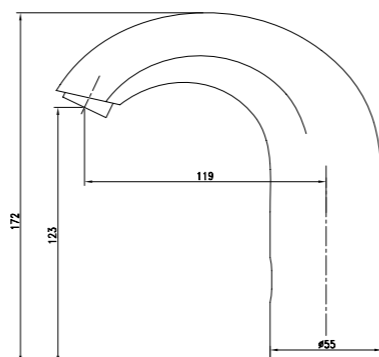

Смеситель для умывальника бесконтактный (сенсорный)

- Антивандальный аэратор
- Сенсор (время срабатывания: <0,8 с)
- Клапан смешивания горячей и холодной воды с возможностью регулировки (устанавливается под столешницей)
- Комбинированный блок питания 220V / 4xAA
- Гибкая подводка 1/2" 50 см
- Присоединительная группа для настольного крепления