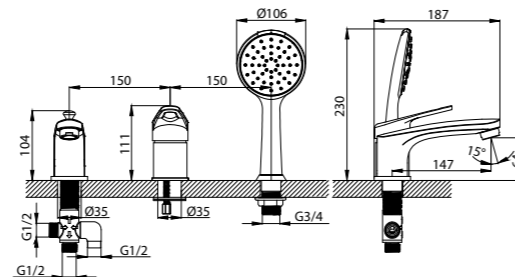

- Аэратор
- Керамический эко-картридж 40 мм
- Вытяжной переключатель с функцией ручной фиксации
- Аксессуары в комплекте: шланг 2 м, свинцовый отвес, 1-функциональная лейка $\varnothing 106 \times 235$ мм
- Гибкая подводка $\frac{1}{2}$ " 35 см
- Присоединительная группа для настольного крепления
- Металлическая рукоятка