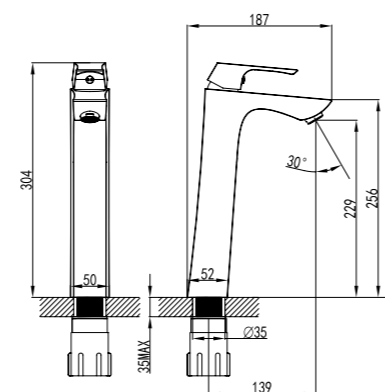

**Смеситель для умывальника
МОНОЛИТНЫЙ**

- Аэратор
- Керамический эко-картридж 35 мм
- Гибкая подводка 1/2" 35 см
- Присоединительная группа для настольного крепления
- Металлическая рукоятка