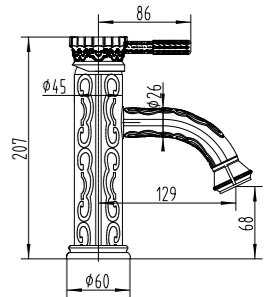

LM6609ORB

Смеситель для умывальника

- Аэратор
- Керамический картридж 35 мм
- Гибкая подводка 1/2" 60 см
- Присоединительная группа для настольного крепления
- Металлическая рукоятка