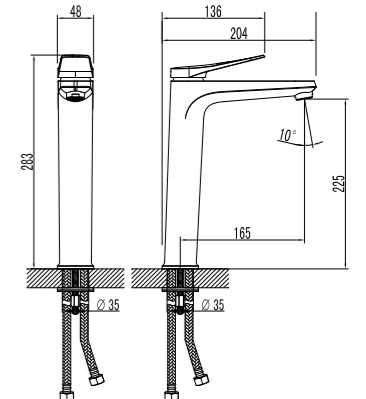

- Аэратор Neoperl® Perlator® SSR с изменяемым углом подачи воды
- Керамический картридж Sedal® 35 мм
- Гибкая подводка 1/2" 60 см
- Присоединительная группа для настольного крепления
- Донный клапан Click/Clack 1 1/4" в цвет смесителя
- Металлическая рукоятка