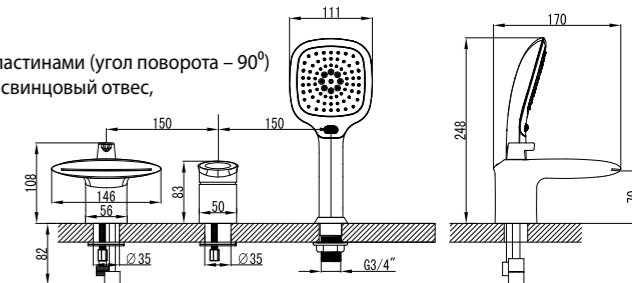

LM4417C

Аксессуары  
в комплекте

**Смеситель для умывальника  
встраиваемый**

- Аэратор
- Керамический картридж 40 мм
- Металлическая рукоятка

LM4426C

**Смеситель для ванны  
на 3 отверстия**

- Каскадный излив
- Керамический картридж 40 мм
- Переключатель с керамическими пластинами (угол поворота – 90°)
- Аксессуары в комплекте: шланг 2 м, свинцовый отвес, 3-функциональная лейка 111x253 мм
- Гибкая подводка ½" 35 см
- Присоединительная группа для настольного крепления
- Металлическая рукоятка