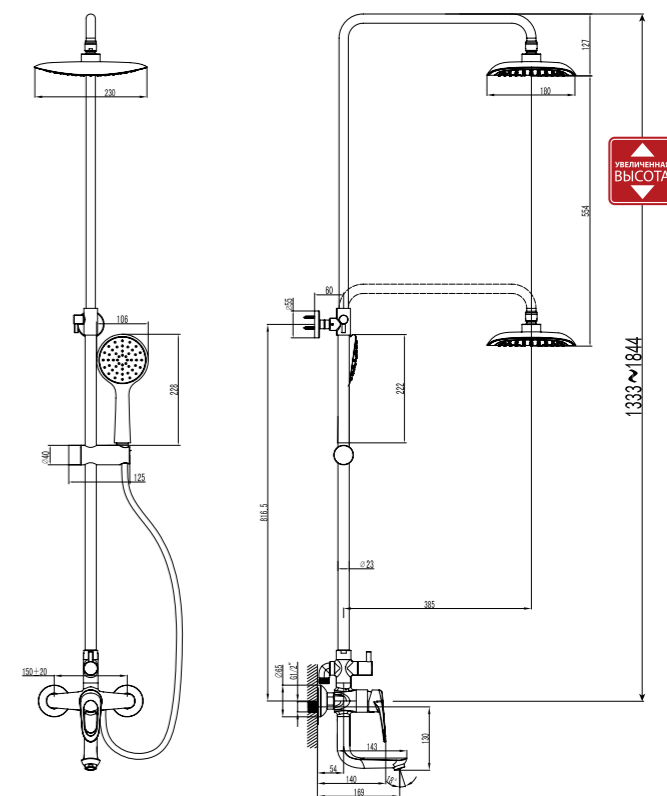

LM3160C

Аксессуары  
в комплекте

**Смеситель для ванны и душа с регулируемой высотой штанги, поворотным изливом и верхней душевой лейкой «Тропический дождь»**

- Поворотный излив с аэратором
- Керамический картридж 35 мм
- 3-позиционный картриджный переключатель (угол поворота – 360°)
- Верхняя поворотная душевая лейка «Тропический дождь» 230x180 мм
- 1-функциональная лейка Ø106x235 мм
- Регулируемое по высоте крепление для лейки
- Душевой шланг 1,5 м
- Присоединительная группа для настенного крепления 1/2"
- Металлическая рукоятка