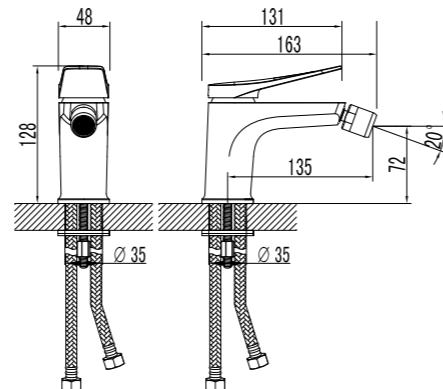

Смеситель для биде

- Поворотный аэратор Neoperl® Perlator®
- Керамический картридж Sedal® 35 мм
- Гибкая подводка 1/2" 60 см
- Присоединительная группа для настольного крепления
- Донный клапан Click/Clack 1 1/4" в цвет смесителя
- Металлическая рукоятка