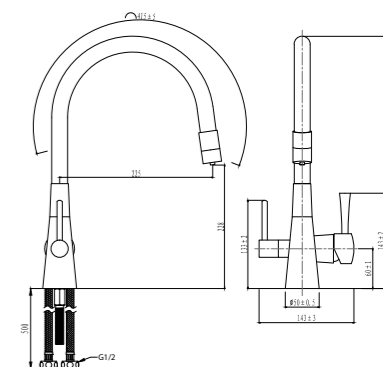

Смеситель для кухни
с подключением к фильтру
с питьевой водой

- Комбинированный аэратор для водопроводной и питьевой воды
- Керамический картридж Sedal® Cold Start Termaclick Mirror 35 мм
- Для крана с питьевой водой: кран-букса с керамическими пластинами (угол поворота – 90°)
- Гибкая подводка ½" 50 см
- Присоединительная группа для настольного крепления
- Переходник для подключения шланга от фильтра с питьевой водой
- Металлические рукоятки

LM3075C-Yellow