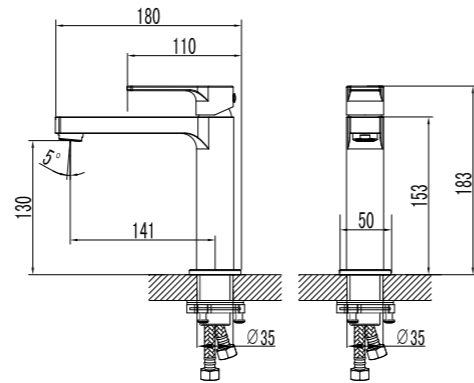

Смеситель для кухни
с поворотным изливом

- Аэратор с изменяемым углом подачи воды
- Керамический картридж 25 мм
- Гибкая подводка 1/2" 35 см
- Присоединительная группа для настольного крепления
- Металлическая рукоятка

Смеситель для умывальника
с поворотным изливом

- Аэратор
- Керамический картридж 35 мм
- Гибкая подводка 1/2" 35 см
- Присоединительная группа для настольного крепления
- Металлическая рукоятка

Смеситель для умывальника
монолитный

- Аэратор
- Керамический картридж 25 мм
- Гибкая подводка 1/2" 35 см
- Присоединительная группа для настольного крепления
- Металлическая рукоятка

LM1506C

Смеситель для умывальника
монолитный

- Аэратор Neoperl®
- Керамический картридж 25 мм
- Гибкая подводка 1/2" 35 см
- Присоединительная группа для настольного крепления
- Металлическая рукоятка

Смеситель для умывальника
монолитный

- Аэратор Neoperl®
- Керамический картридж 26 мм
- Гибкая подводка 1/2" 35 см
- Присоединительная группа для настольного крепления
- Металлическая рукоятка

Смеситель для ванны
с монолитным изливом

- Аэратор
- Керамический картридж 35 мм
- Переключатель с керамическими пластинами (угол поворота – 90°)
- Аксессуары в комплекте: шланг 1,5 м, 1-функциональная лейка Ø66x196 мм, настенное фиксированное крепление
- Присоединительная группа для настенного крепления 1/2"
- Металлическая рукоятка

Аксессуары
в комплекте

Смеситель с гигиеническим душем
встраиваемый

- Керамический картридж 25 мм
- Аксессуары в комплекте: лейка гигиенического душа с нажимным механизмом, шланг 1,5 м
- Металлическая рукоятка

Аксессуары
в комплекте

Смеситель универсальный
с плоским поворотным изливом 300 мм