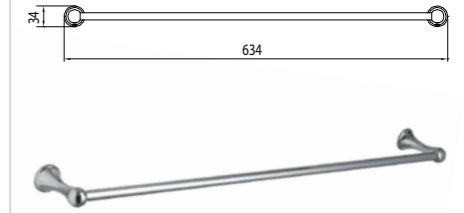

STANDARD LM2138C

**Штанга для полотенец двойная**

STANDARD LM2139C

**Ершик для унитаза керамический, белый**

STANDARD LM2140C

**Мыльница керамическая, белая**

STANDARD LM2143C

**Держатель для полотенец полуовал**