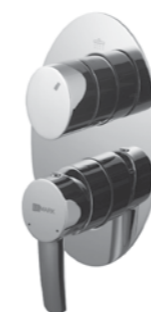

LM3222C

Аксессуары в комплекте

**Смеситель для душа  
встраиваемый**

- Керамический эко-картридж 35 мм
- Металлическая рукоятка

LM3223C

**Смеситель для ванны и душа  
встраиваемый**

- Керамический эко-картридж 35 мм
- 2-позиционный картриджный переключатель (угол поворота – 120°)
- Металлическая рукоятка