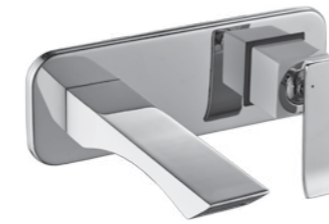

Смеситель для умывальника
встраиваемый

- Каскадный регулятор расхода воды
- Керамический картридж Sedal® 35 мм
- Металлическая рукоятка