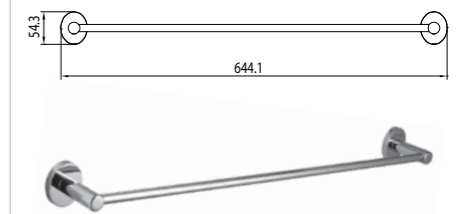

OMEGA LM3143C

**Мыльница металлическая**

ATLANTISS LM3232C

**Держатель для полотенец овал**

ATLANTISS LM3235C

**Стакан для зубных щеток стеклянный, матовый**

ATLANTISS LM3236C

**Штанга для полотенец**