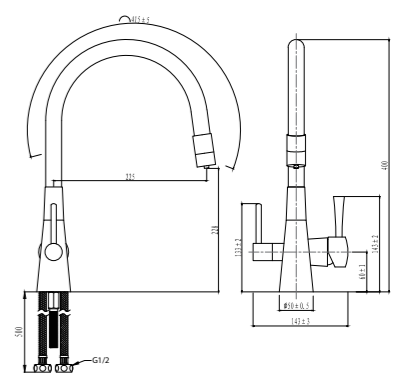

Смеситель для кухни с подключением к фильтру с питьевой водой

- Комбинированный аэратор для водопроводной и питьевой воды
- Керамический картридж Sedal® Cold Start Teraclick Mirror 35 мм
- Для крана с питьевой водой: кран-букса с керамическими пластинами (угол поворота – 90°)
- Гибкая подводка ½" 50 см
- Присоединительная группа для настольного крепления
- Переходник для подключения шланга от фильтра с питьевой водой
- Металлические рукоятки