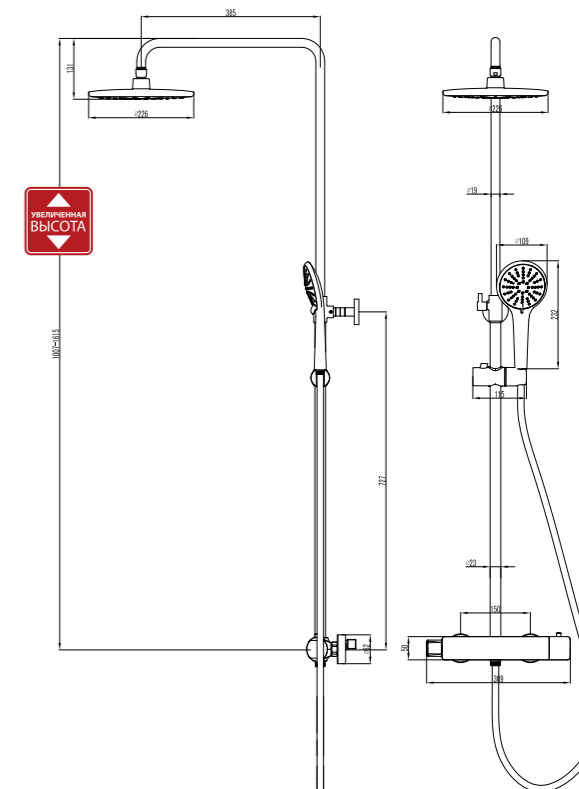

- Термостатический картридж Vernet® с гелевым термоэлементом и фиксатором
- 3-позиционный картриджный переключатель (угол поворота – 180°)
- Верхняя поворотная душевая лейка «Тропический дождь» Ø226 мм
- 3-функциональная лейка Ø110x244 мм
- Регулируемое по высоте крепление для лейки
- Душевой шланг 1,5 м (Turn-Free)
- Присоединительная группа для настенного крепления 1/2"
- Металлическая рукоятка