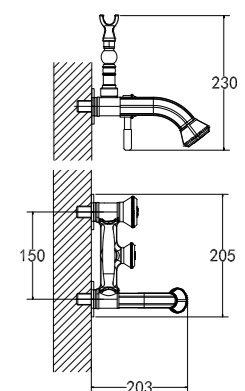

JASMINE

Восточный колорит
ручной работы

ЦВЕТ ИЗДЕЛИЙ
COLOR

БРОНЗА
BRONZE

Смеситель для кухни/умывальника
с поворотным изливом

- Аэратор
- Керамический картридж 35 мм
- Гибкая подводка 1/2" 60 см
- Присоединительная группа для настольного крепления
- Металлическая рукоятка

Смеситель для кухни
с поворотным изливом

- Аэратор
- Керамический картридж 35 мм
- Гибкая подводка 1/2" 60 см
- Присоединительная группа для настольного крепления
- Металлическая рукоятка

Смеситель для умывальника

- Аэратор
- Керамический картридж 35 мм
- Гибкая подводка 1/2" 60 см
- Присоединительная группа для настольного крепления
- Металлическая рукоятка

Смеситель для умывальника

- Аэратор
- Керамический картридж 35 мм
- Гибкая подводка 1/2" 60 см
- Присоединительная группа для настольного крепления
- Металлическая рукоятка

Смеситель для ванны
с фиксированным изливом

- Аэратор
- Керамический картридж 25 мм
- Переключатель с керамическими пластинами (угол поворота – 180°)
- Аксессуары в комплекте: шланг 1,5 м, 1-функциональная лейка Ø95x234 мм
- Присоединительная группа для настенного крепления 1/2"
- Металлическая рукоятка

Аксессуары
в комплекте