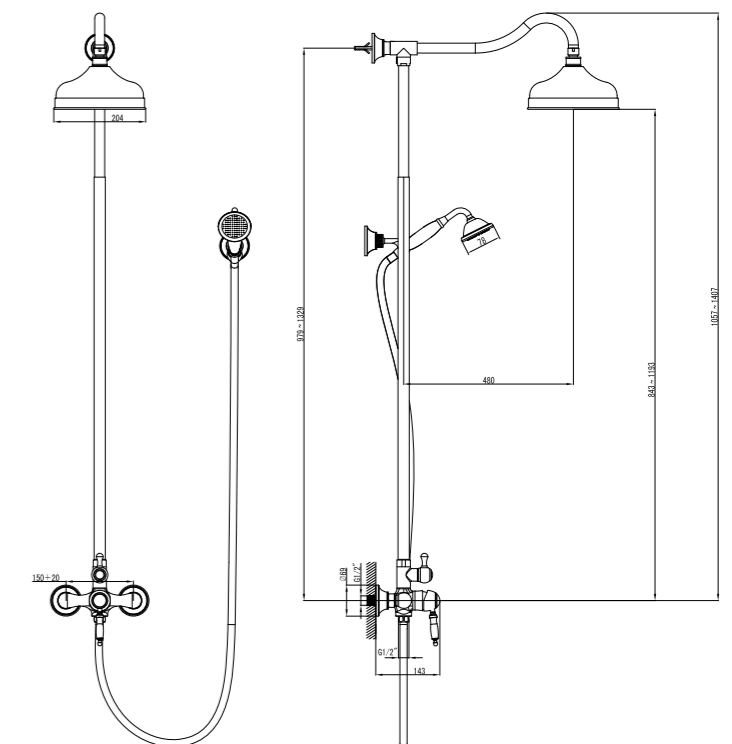

Смеситель для душа с регулируемой высотой штанги и верхней душевой лейкой «Тропический дождь»

- Керамический картридж Sedal® 35 мм
- Переключатель с керамическими пластинами (угол поворота – 120°)
- Верхняя поворотная душевая лейка «Тропический дождь» Ø204 мм
- 1-функциональная лейка Ø78x215 мм
- Настенное поворотное крепление для лейки
- Душевой шланг 1,5 м
- Присоединительная группа для настенного крепления ½"
- Металлическая рукоятка