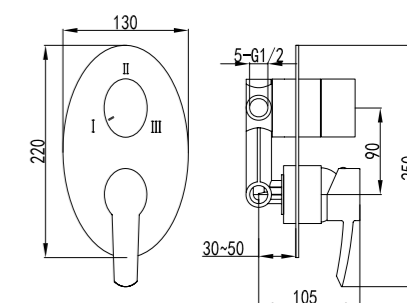

**Смеситель для ванны и душа
встраиваемый**

- Керамический эко-картридж 35 мм
- 3-позиционный картриджный переключатель (угол поворота – 240°)
- Металлическая рукоятка