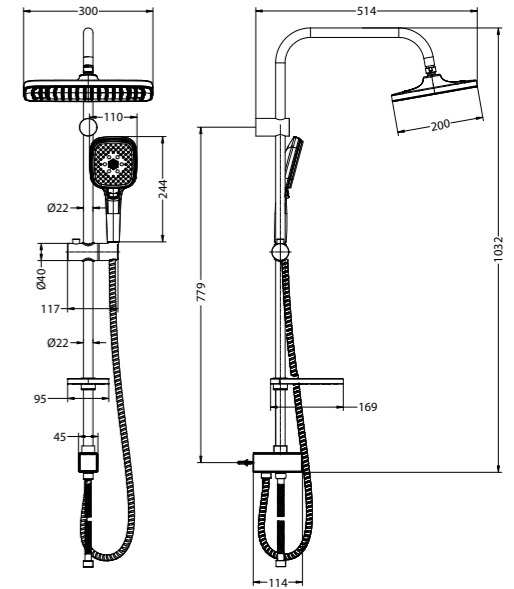

Душевой гарнитур с фиксированной высотой штанги и верхней душевой лейкой «Тропический дождь»

- 3-функциональная лейка 110x258 мм
- Верхняя поворотная душевая лейка «Тропический дождь» 200x300 мм
- Кнопочный переключатель (нажми-переключи)
- Регулируемое по высоте крепление для лейки
- Регулируемая по высоте мыльница
- Душевой шланг 1,5 м (стальной, оплетка с двойным загибом)
- Шланг 0,8 м для подключения к смесителю (стальной, оплетка с двойным загибом)