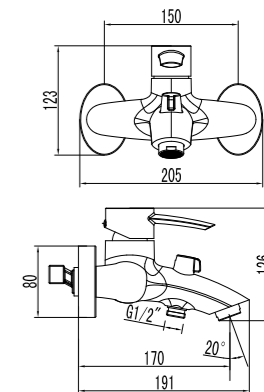

**Смеситель для ванны
С МОНОЛИТНЫМ ИЗЛИВОМ**

- Аэратор
- Керамический эко-картридж 35 мм
- Переключатель с керамическими пластинами (угол поворота – 90°)
- Аксессуары в комплекте: шланг 1,5 м, 3-функциональная лейка Ø106x235 мм, настенное фиксированное крепление
- Присоединительная группа для настенного крепления 1/2"
- Металлическая рукоятка