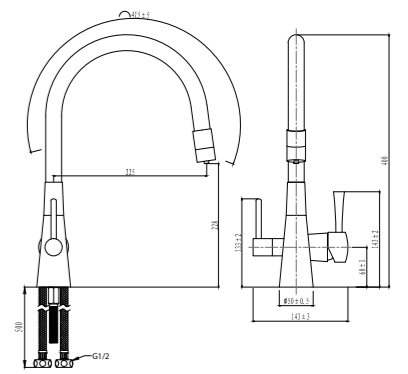

Смеситель для кухни с подключением к фильтру с питьевой водой

- Комбинированный аэратор для водопроводной и питьевой воды
- Керамический картридж Sedal® Cold Start Teraclick Mirror 35 мм
- Для крана с питьевой водой: кран-букса с керамическими пластинами (угол поворота – 90°)
- Гибкая подводка ½" 50 см
- Присоединительная группа для настольного крепления
- Переходник для подключения шланга от фильтра с питьевой водой
- Металлические рукоятки

LM3075C-Green