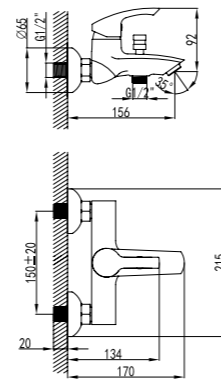

plus STRIKE

Плюс для дома и бюджета

Смеситель для ванны с монолитным изливом

- Аэратор
- Керамический картридж 35 мм
- Вытяжной переключатель с функцией ручной фиксации
- Аксессуары в комплекте: шланг 1,5 м, 1-функциональная лейка Ø66x196 мм, настенное фиксированное крепление
- Присоединительная группа для настенного крепления 1/2"
- Металлическая рукоятка

LM1102C

Аксессуары
в комплекте

Смеситель для кухни с поворотным изливом

- Аэратор
- Керамический картридж 35 мм
- Гибкая подводка 1/2" 35 см
- Присоединительная группа для настольного крепления
- Металлическая рукоятка

LM1104C

Смеситель для душа

- Керамический картридж 35 мм
- Аксессуары в комплекте: шланг 1,5 м, 1-функциональная лейка Ø66x196 мм, настенное фиксированное крепление
- Присоединительная группа для настенного крепления 1/2"
- Металлическая рукоятка

LM1103C

Аксессуары
в комплекте

Смеситель для кухни с поворотным изливом

- Аэратор
- Керамический картридж 25 мм
- Гибкая подводка 1/2" 35 см
- Присоединительная группа для настольного крепления
- Металлическая рукоятка

LM1105C