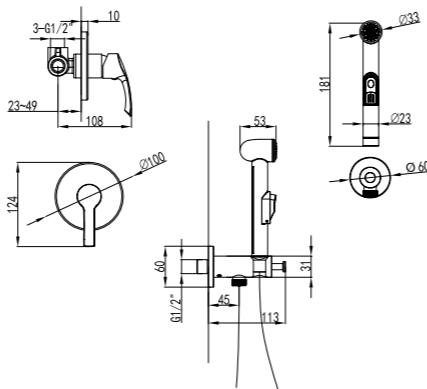

**Смеситель с гигиеническим душем
встраиваемый**

- Керамический картридж 25 мм
- Подключение для шланга с креплением для лейки
- Аксессуары в комплекте: лейка гигиенического душа с нажимным механизмом, шланг 1,5 м
- Металлическая рукоятка