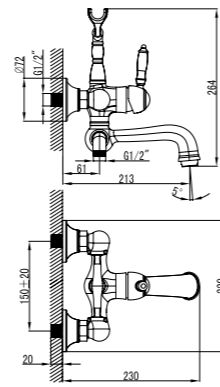

LM4812B

Аксессуары
в комплекте