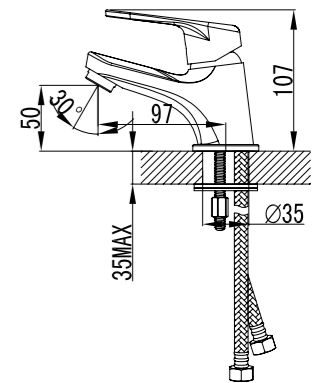

Смеситель для умывальника
монолитный

- Аэратор
- Керамический картридж 35 мм
- Гибкая подводка $\frac{1}{2}$ " 40 см
- Присоединительная группа для настольного крепления
- Металлическая рукоятка