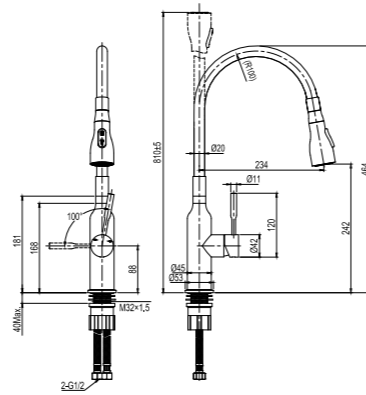

**Смеситель для кухни**  
с гибким изливом

- 2-функциональная излив-лейка с аэратором
- Керамический картридж Sedal® Cold Start Mirror 35 мм
- Гибкая подводка ½" 60 см
- Присоединительная группа для настольного крепления
- Металлическая рукоятка