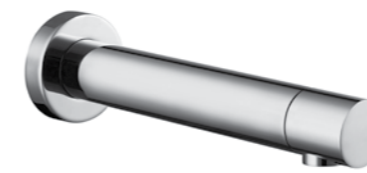

Смеситель для умывальника
встраиваемый, бесконтактный (сенсорный)

- Антивандальный аэратор
- Сенсор (время срабатывания: <0,8 с)
- Клапан смешивания горячей и холодной воды с возможностью регулировки (устанавливается за облицовкой стены)
- Комбинированный блок питания 220V / 4xAA
- Гибкая подводка 1/2" 50 см