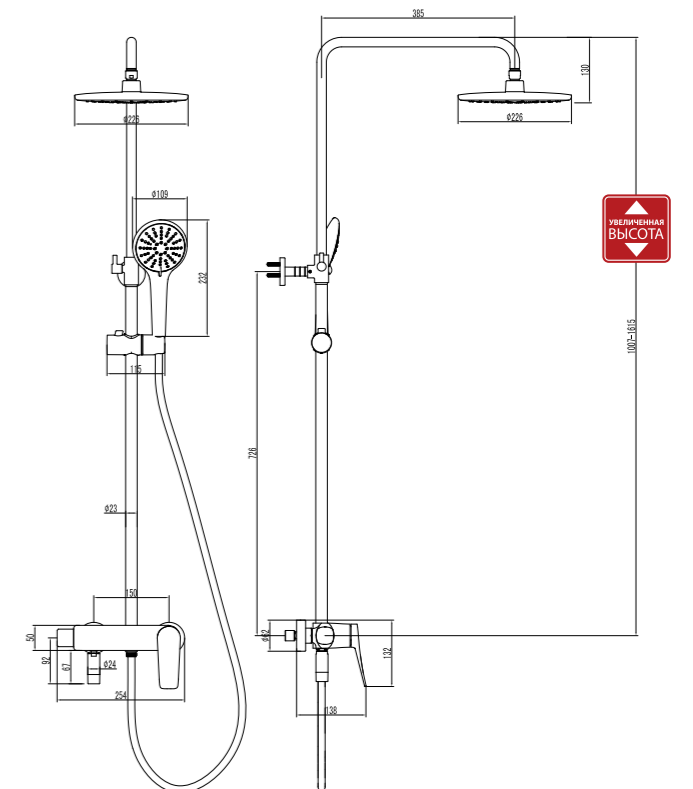

Смеситель для ванны и душа с регулируемой высотой штанги, поворотным изливом и верхней душевой лейкой «Тропический дождь»

- Поворотный излив с аэратором Neoperl® Perlator®
- Керамический картридж Sedal® Cold Start Termaclick 35 мм
- 3-позиционный картриджный переключатель (угол поворота – 180°)
- Верхняя поворотная душевая лейка «Тропический дождь» Ø226 мм
- 3-функциональная лейка Ø110x244 мм
- Регулируемое по высоте крепление для лейки
- Душевой шланг 1,5 м (Turn-Free)
- Присоединительная группа для настенного крепления ½"
- Металлическая рукоятка