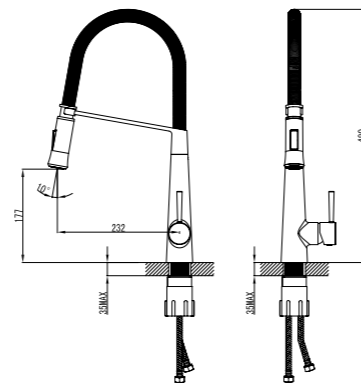

Смеситель для кухни
с вытягивающимся поворотным изливом

- 2-функциональная излив-лейка с аэратором и гибким шлангом 0,56 м
- Керамический картридж 35 мм
- Гибкая подводка 1/2" 40 см
- Присоединительная группа для настольного крепления
- Металлическая рукоятка

LM6005C

Смеситель для кухни
с поворотным изливом

- Аэратор
- Керамический картридж 35 мм
- Гибкая подводка 1/2" 50 см
- Присоединительная группа для настольного крепления
- Металлическая рукоятка