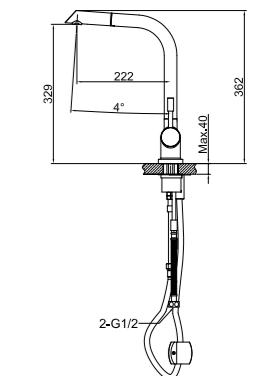

Смеситель для кухни
с вытягивающимся поворотным изливом

- 1-функциональная излив-лейка с аэратором Neoperl® Perlator® и гибким шлангом 1,5 м
- Керамический картридж Sedal® 35 мм
- Гибкая подводка 1/2" 60 см
- Свинцовый отвес
- Присоединительная группа для настольного крепления
- Металлическая рукоятка