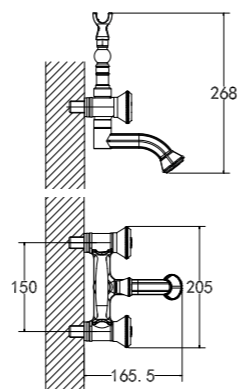

Смеситель для ванны с поворотным изливом

- Аэратор
- Кран-буксы с керамическими пластинами (угол поворота – 90°)
- Переключатель с керамическими пластинами (угол поворота – 180°)
- Аксессуары в комплекте: шланг 1,5 м, 1-функциональная лейка Ø95x234 мм
- Присоединительная группа для настенного крепления ½"
- Металлические рукоятки