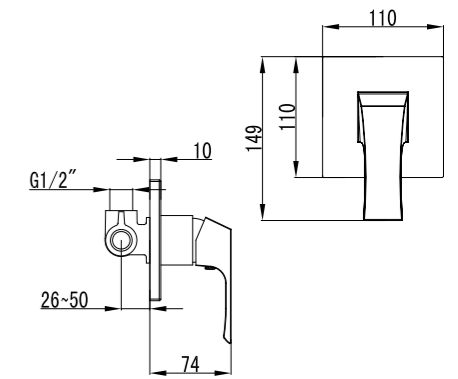

LM4522C

Аксессуары в комплекте

**Смеситель для душа встраиваемый**

- Керамический эко-картридж 35 мм
- Металлическая рукоятка

LM4523C

**Смеситель для умывальника встраиваемый**

- Аэратор
- Керамический эко-картридж 35 мм
- Металлическая рукоятка