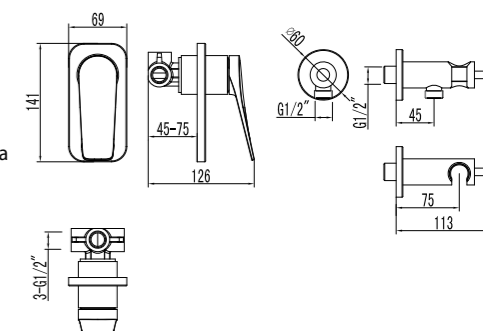

Смеситель с гигиеническим душем встраиваемый

- Керамический картридж Sedal® 35 мм
- Подключение для шланга с крючком для полотенца
- Аксессуары в комплекте: лейка гигиенического душа с регулятором напора воды, шланг 1,2 м (Turn-Free)
- Металлическая рукоятка