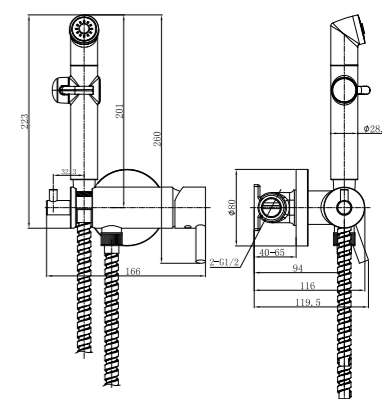

Смеситель с гигиеническим душем
встраиваемый

- Керамический картридж 35 мм
- Аксессуары в комплекте: лейка гигиенического душа с регулятором напора воды, шланг 1,2 м (Turn-Free)
- Металлическая рукоятка