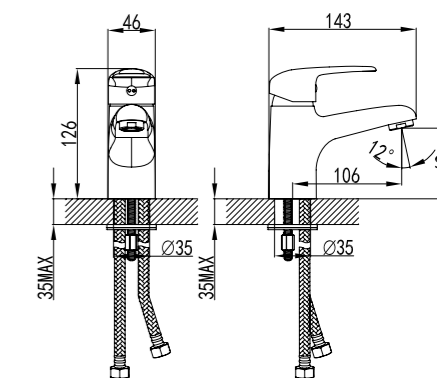

**Смеситель для умывальника
МОНОЛИТНЫЙ**

- Аэратор
- Керамический картридж 35 мм
- Гибкая подводка 1/2" 35 см
- Присоединительная группа для настольного крепления
- Металлическая рукоятка

LM3306C

**Смеситель для умывальника
с поворотным изливом**

- Аэратор
- Керамический картридж 35 мм
- Гибкая подводка 1/2" 35 см
- Присоединительная группа для настольного крепления
- Металлическая рукоятка

LM3307C

**Смеситель для кухни
с поворотным изливом**

- Аэратор
- Керамический картридж 35 мм
- Гибкая подводка 1/2" 35 см
- Присоединительная группа для настольного крепления
- Металлическая рукоятка

**Смеситель для кухни
с поворотным изливом**

- Аэратор
- Керамический картридж 35 мм
- Гибкая подводка 1/2" 35 см
- Присоединительная группа для настольного крепления
- Металлическая рукоятка

Смеситель для биде

- Поворотный аэратор
- Керамический картридж 35 мм
- Гибкая подводка 1/2" 35 см
- Присоединительная группа для настольного крепления
- Металлическая рукоятка

**Смеситель для ванны
С МОНОЛИТНЫМ ИЗЛИВОМ**

- Аэратор
- Керамический картридж 35 мм
- Переключатель с керамическими пластинами (угол поворота – 90°)
- Аксессуары в комплекте: шланг 1,5 м, 1-функциональная лейка Ø106x235 мм, настенное фиксированное крепление
- Присоединительная группа для настенного крепления 1/2"
- Металлическая рукоятка

NEW

Аксессуары
в комплекте