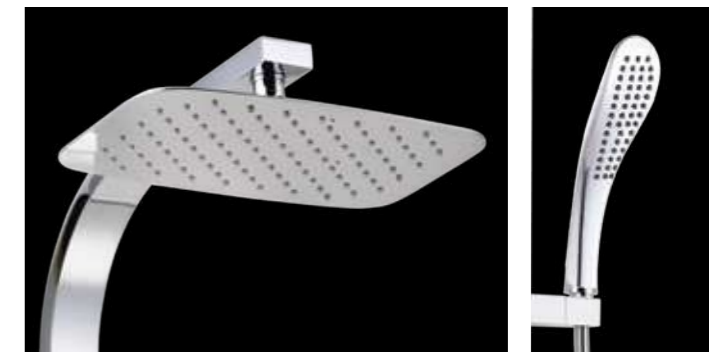

NEW  
LM4947CW

Аксессуары  
в комплекте

**Смеситель для душа с фиксированной высотой штанги и верхней душевой лейкой «Тропический дождь»**

- Керамический картридж Sedal® 35 мм
- Переключатель с керамическими пластинами (угол поворота – 120°)
- Верхняя поворотная душевая лейка «Тропический дождь» 200x300 мм
- 1-функциональная лейка 62x249 мм
- Регулируемое по высоте крепление для лейки
- Душевой шланг 1,5 м, ПВХ
- Присоединительная группа для настенного крепления 1/2"
- Металлическая рукоятка