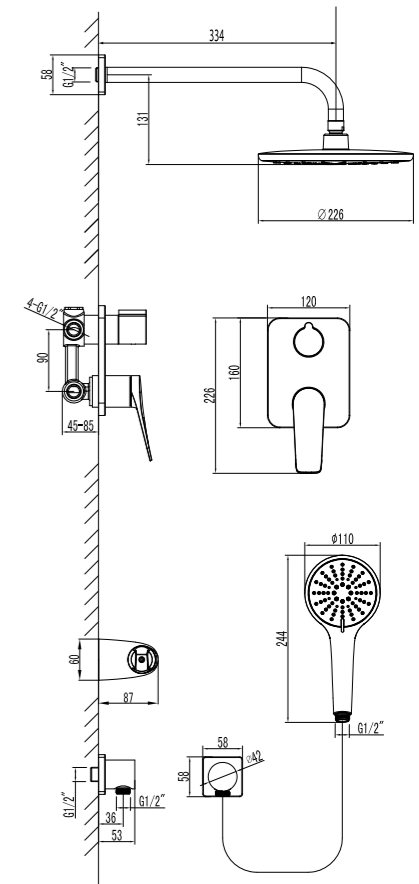

LM3726BL

Донный клапан  
в цвет смесителя

**Смеситель для душа  
встраиваемый**

- Керамический картридж Sedal® 35 мм
- 2-позиционный картриджный переключатель (угол поворота – 90°)
- Верхняя поворотная душевая лейка «Тропический дождь» Ø226 мм
- Держатель верхней душевой лейки 346 мм
- 3-функциональная лейка Ø110x244 мм
- Настенное поворотное крепление для лейки
- Душевой шланг 2 м (Turn-Free)
- Подключение для душевого шланга
- Металлическая рукоятка