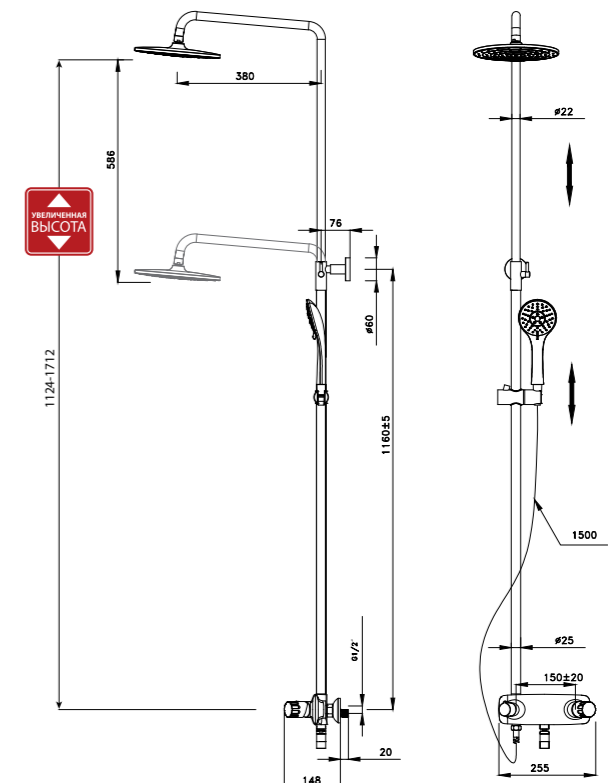

Смеситель для ванны и душа с регулируемой высотой штанги, поворотным изливом и верхней душевой лейкой «Тропический дождь»

- Поворотный излив с аэратором
- Керамический картридж 35 мм
- 3-позиционный картриджный переключатель (угол поворота – 360°)
- Верхняя поворотная душевая лейка «Тропический дождь» Ø203 мм
- 3-функциональная лейка Ø100x234 мм
- Регулируемое по высоте крепление для лейки
- Душевой шланг 1,5 м
- Присоединительная группа для настенного крепления 1/2"
- Металлическая рукоятка