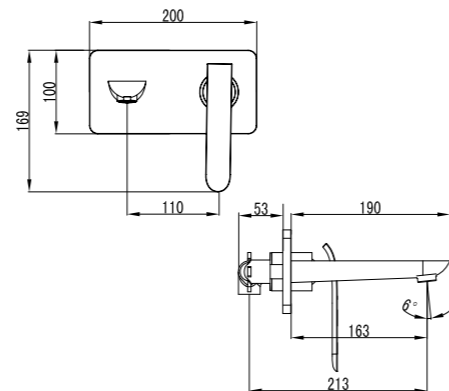

LM4922CW

Аксессуары  
в комплекте

**Смеситель для умывальника  
встраиваемый**

- Скрытый аэратор Neoperl® Slim SSR с изменяемым углом подачи воды
- Керамический картридж Sedal® 35 мм
- Металлическая рукоятка