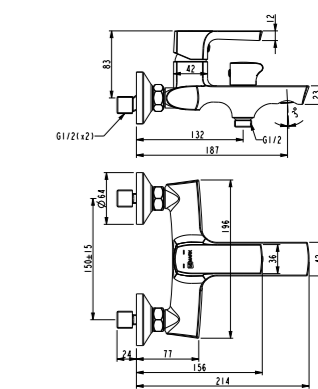

**Смеситель для ванны
С МОНОЛИТНЫМ ИЗЛИВОМ**

- Аэратор Neoperl® Slim Air Honeycomb® SSR с изменяемым углом подачи воды
- Керамический картридж Sedal® 35 мм
- Переключатель с керамическими пластинами (угол поворота – 90°)
- Аксессуары в комплекте: шланг 1,5 м, 1-функциональная лейка 68x272 мм, настенное поворотное крепление
- Присоединительная группа для настенного крепления 1/2"
- Металлическая рукоятка