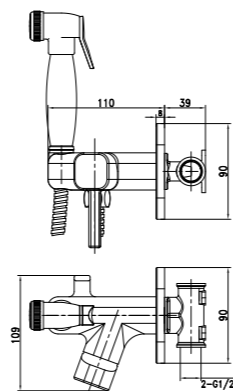

Смеситель с гигиеническим душем
встраиваемый

- Керамический картридж 25 мм
- Аксессуары в комплекте: лейка гигиенического душа с нажимным механизмом, шланг 1,5 м
- Металлическая рукоятка

LM7165C

Аксессуары в комплекте

Смеситель с гигиеническим душем
встраиваемый

- Керамический картридж 25 мм
- Аксессуары в комплекте: лейка гигиенического душа с нажимным механизмом, шланг 1,5 м
- Металлическая рукоятка

ЦВЕТ ИЗДЕЛИЯ
COLOR

ЗОЛОТО
GOLD

LM7165G

Аксессуары в комплекте

Смеситель с гигиеническим душем
встраиваемый

- Керамический картридж 25 мм
- Аксессуары в комплекте: лейка гигиенического душа с регулятором напора воды, шланг 1,2 м
- Металлическая рукоятка

ЦВЕТ ИЗДЕЛИЯ
COLOR

ГРАФИТ
GRAPHITE

NEW
НОВИНКА

LM7165GM

Аксессуары в комплекте

Смеситель с гигиеническим душем
встраиваемый

- Керамический картридж 35 мм
- Аксессуары в комплекте: лейка гигиенического душа с регулятором напора воды, шланг 1,2 м (Turn-Free)
- Металлическая рукоятка

ЦВЕТ ИЗДЕЛИЯ
COLOR

ЧЁРНЫЙ
BLACK

LM7166BL

Аксессуары в комплекте

Смеситель с гигиеническим душем
встраиваемый

- Керамический картридж 35 мм
- Аксессуары в комплекте: лейка гигиенического душа с регулятором напора воды, шланг 1,2 м (Turn-Free)
- Металлическая рукоятка

LM7166C

Аксессуары в комплекте

ЦВЕТ ИЗДЕЛИЯ
COLOR

ХРОМ/БЕЛЫЙ
CHROME/WHITE

Смеситель с гигиеническим душем
настенный

- Керамический картридж 30 мм
- Аксессуары в комплекте: лейка гигиенического душа с регулятором напора воды, шланг 1,2 м (Turn-Free)
- Присоединительная группа для настенного крепления 1/2"
- Металлическая рукоятка

LM7168CW

Аксессуары в комплекте

ЦВЕТ ИЗДЕЛИЯ
COLOR

ХРОМ/БЕЛЫЙ
CHROME/WHITE

ТЕРМОСТАТИЧЕСКИЙ
THERMOSTATIC

Термостатический смеситель
с гигиеническим душем
настенный