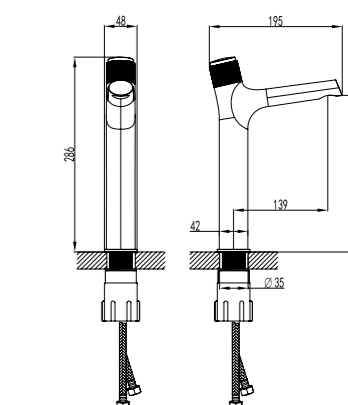

Смеситель для умывальника, кнопочный МОНОЛИТНЫЙ

- Аэратор Neoperl® Slim Air
- Нажимной керамический картридж Smart push 35 мм
- Гибкая подводка 1/2" 35 см
- Присоединительная группа для настольного крепления
- Металлическая рукоятка