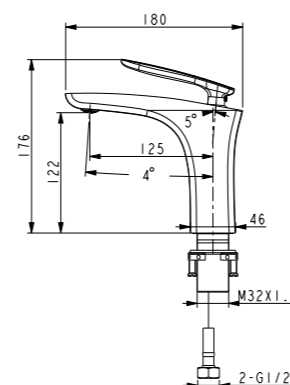

Смеситель для умывальника
МОНОЛИТНЫЙ

- Аэратор
- Керамический картридж 35 мм
- Гибкая подводка 1/2" 60 см
- Присоединительная группа для настольного крепления
- Металлическая рукоятка

LM6806C