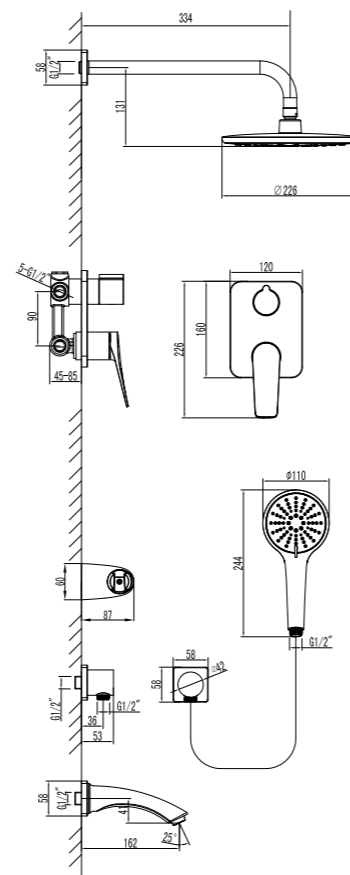

LM3722BL

Аксессуары
в комплекте