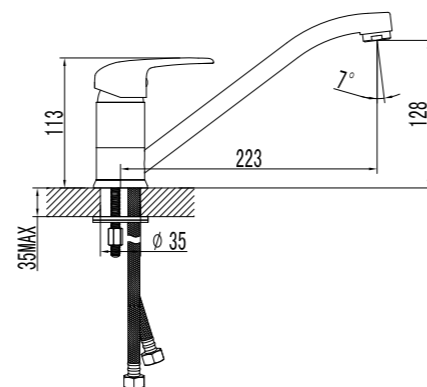

**Смеситель для умывальника
МОНОЛИТНЫЙ**

- Аэратор
- Керамический картридж 35 мм
- Гибкая подводка 1/2" 35 см
- Присоединительная группа для настольного крепления
- Металлическая рукоятка

LM3306C

**Смеситель для умывальника
с поворотным изливом**

- Аэратор
- Керамический картридж 35 мм
- Гибкая подводка 1/2" 35 см
- Присоединительная группа для настольного крепления
- Металлическая рукоятка

LM3307C

**Смеситель для кухни
с поворотным изливом**

- Аэратор
- Керамический картридж 35 мм
- Гибкая подводка 1/2" 35 см
- Присоединительная группа для настольного крепления
- Металлическая рукоятка

**Смеситель для кухни
с поворотным изливом**

- Аэратор
- Керамический картридж 35 мм
- Гибкая подводка 1/2" 35 см
- Присоединительная группа для настольного крепления
- Металлическая рукоятка

Смеситель для биде

- Поворотный аэратор
- Керамический картридж 35 мм
- Гибкая подводка 1/2" 35 см
- Присоединительная группа для настольного крепления
- Металлическая рукоятка

**Смеситель для ванны
С МОНОЛИТНЫМ ИЗЛИВОМ**

- Аэратор
- Керамический картридж 35 мм
- Переключатель с керамическими пластинами (угол поворота – 90°)
- Аксессуары в комплекте: шланг 1,5 м, 1-функциональная лейка Ø106x235 мм, настенное фиксированное крепление
- Присоединительная группа для настенного крепления 1/2"
- Металлическая рукоятка

NEW

Аксессуары
в комплекте