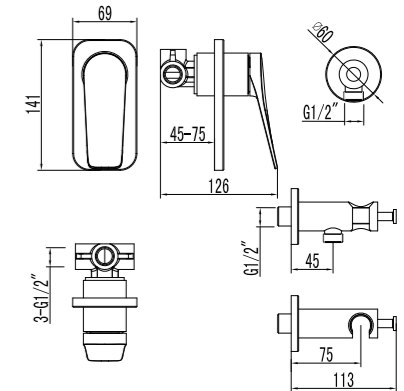

**Смеситель с гигиеническим душем
встраиваемый**

- Керамический картридж Sedal® 35 мм
- Подключение для шланга с крючком для полотенца
- Аксессуары в комплекте: лейка гигиенического душа с регулятором напора воды, шланг 1,2 м (Turn-Free)
- Металлическая рукоятка