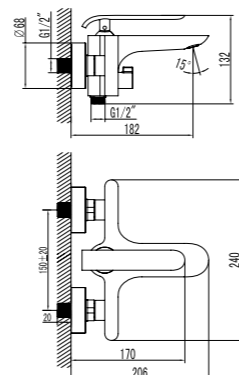

**Смеситель для ванны
С МОНОЛИТНЫМ ИЗЛИВОМ**

- Скрытый аэратор Neoperl® Slim SSR с изменяемым углом подачи воды
- Керамический картридж Sedal® 35 мм
- Переключатель с керамическими пластинами (угол поворота – 90°)
- Аксессуары в комплекте: шланг ПВХ 1,5 м, 1-функциональная лейка 62x249 мм, настенное поворотное крепление
- Присоединительная группа для настенного крепления 1/2"
- Металлическая рукоятка

LM4914CW

Аксессуары
в комплекте