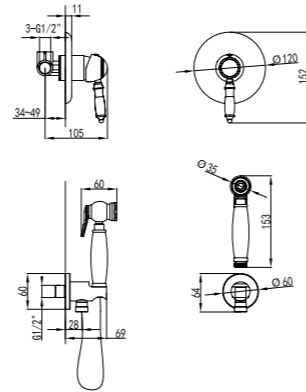

NEW

LM4812C

Аксессуары в комплекте

**Смеситель с гигиеническим душем встраиваемый**

- Керамический картридж Sedal® 35 мм
- Подключение для шланга с креплением для лейки
- Аксессуары в комплекте: лейка гигиенического душа с нажимным механизмом, шланг 1,5 м
- Металлическая рукоятка