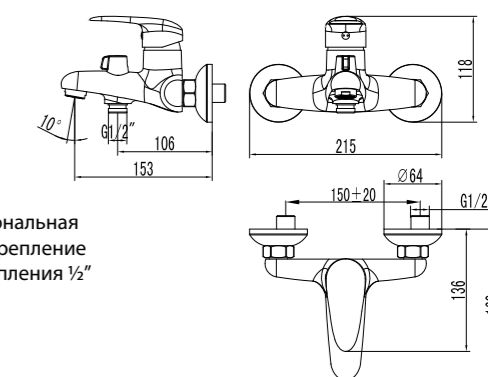

- Аэратор
- Керамический картридж 35 мм
- Переключатель с керамическими пластинами (угол поворота – 90°)
- Аксессуары в комплекте: шланг 1,5 м, 1-функциональная лейка Ø106x235 мм, настенное фиксированное крепление
- Присоединительная группа для настенного крепления 1/2"
- Металлическая рукоятка