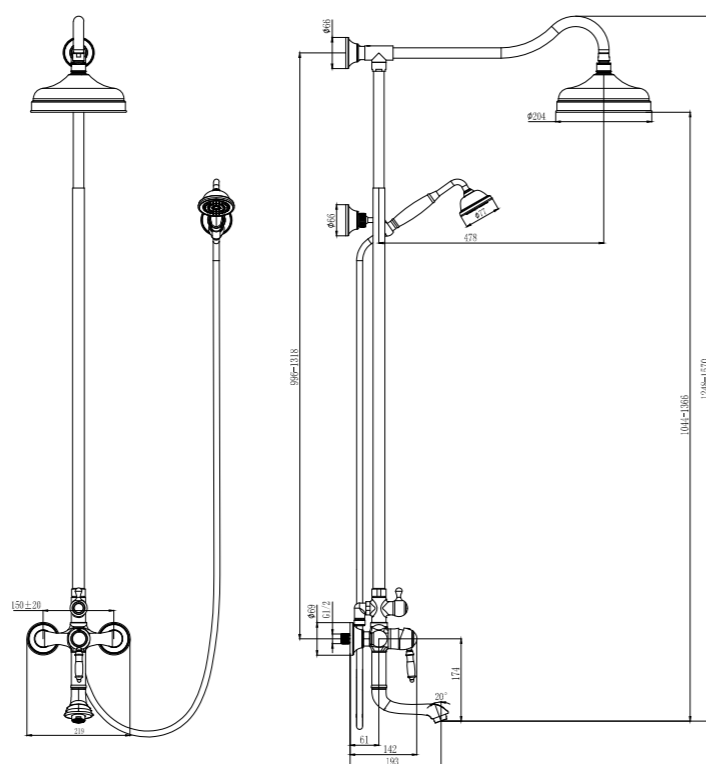

LM4862B

Аксессуары  
в комплекте

**АКСЕССУАРЫ ДЛЯ СЕРИИ VILLA**

**Лейка  
1-функциональная**

• Ø78x215 мм

LM8007B

**Крепление лейки  
поворотное**

LM8008B