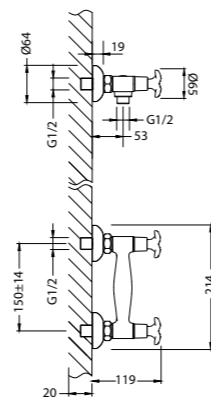

## Смеситель для душа

- Кран-буксы с керамическими пластинами (угол поворота – 90°)
- Аксессуары в комплекте: шланг 1,5 м, 1-функциональная лейка Ø100x225 мм, настенное поворотное крепление
- Присоединительная группа для настенного крепления ½"
- Металлические рукоятки