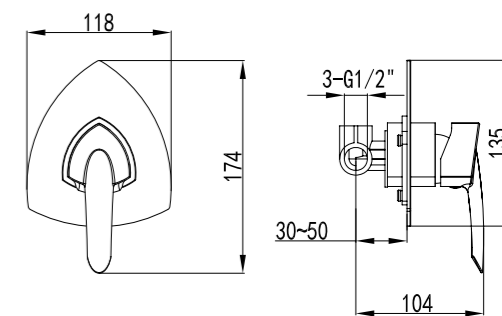

Смеситель с гигиеническим душем
встраиваемый

- Керамический эко-картридж 35 мм
- Подключение для шланга с креплением для лейки
- Аксессуары в комплекте: лейка гигиенического душа с нажимным механизмом, шланг 1,5 м
- Металлическая рукоятка

LM3519C

Аксессуары
в комплекте

Смеситель для ванны и душа
встраиваемый

- Встраиваемый наполнитель для ванны с аэратором
- Керамический эко-картридж 35 мм
- 3-позиционный картриджный переключатель (угол поворота – 240°)
- Верхняя поворотная душевая лейка «Тропический дождь» 276x276x301 мм
- Держатель верхней душевой лейки 341 мм
- 3-функциональная лейка 91x106x106 мм
- Настенное поворотное крепление для лейки
- Душевой шланг 2 м
- Металлическая рукоятка

LM3522C

Аксессуары
в комплекте

Смеситель для душа
встраиваемый

- Керамический эко-картридж 35 мм
- Металлическая рукоятка

LM3523C

Смеситель для умывальника
встраиваемый

- Аэратор
- Керамический эко-картридж 35 мм
- Металлическая рукоятка

LM3526C

Смеситель для умывальника
МОНОЛИТНЫЙ

- Аэратор
- Керамический эко-картридж 35 мм
- Гибкая подводка 1/2" 35 см
- Присоединительная группа для настольного крепления
- Металлическая рукоятка

LM3537C

Смеситель для ванны
на 3 отверстия

- Каскадный излив
- Керамический эко-картридж 35 мм
- Переключатель с керамическими пластинами (угол поворота – 90°)
- Аксессуары в комплекте: шланг 2 м, свинцовый отвес, 3-функциональная лейка 91x106x106 мм
- Гибкая подводка 1/2" 35 см
- Присоединительная группа для настольного крепления
- Металлическая рукоятка

LM3545C

Аксессуары
в комплекте