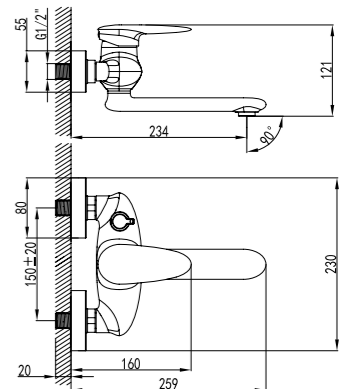

**Смеситель для ванны  
с поворотным изливом**

- Аэратор
- Керамический картридж 40 мм
- Переключатель с керамическими пластинами (угол поворота – 90°)
- Аксессуары в комплекте: шланг 1,5 м, 1-функциональная лейка Ø106x235 мм, настенное фиксированное крепление
- Присоединительная группа для настенного крепления 1/2"
- Металлическая рукоятка