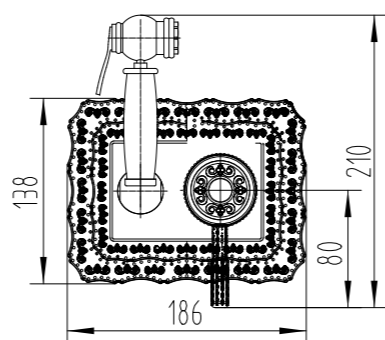

Смеситель с гигиеническим душем встраиваемый

- Керамический картридж 40 мм
- Аксессуары в комплекте: лейка гигиенического душа с нажимным механизмом, шланг 1,5 м
- Металлическая рукоятка