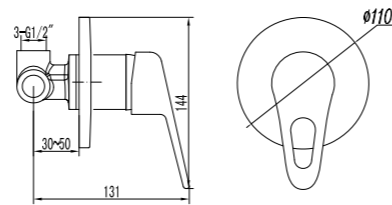

- Керамический эко-картридж 40 мм
- Металлическая рукоятка