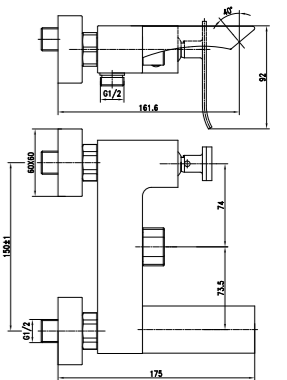

LM5814CW

Аксессуары
в комплекте