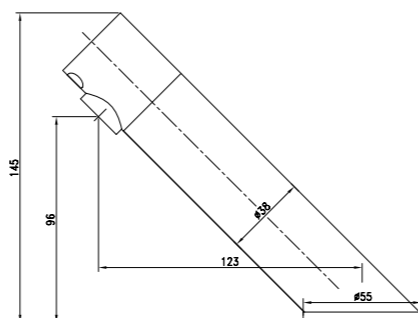

Смеситель для умывальника бесконтактный (сенсорный)

- Антивандальный аэратор
- Сенсор (время срабатывания: <0,8 с)
- Клапан смешивания горячей и холодной воды с возможностью регулировки (устанавливается под столешницей)
- Комбинированный блок питания 220V / 4xAA
- Гибкая подводка 1/2" 50 см
- Присоединительная группа для настольного крепления