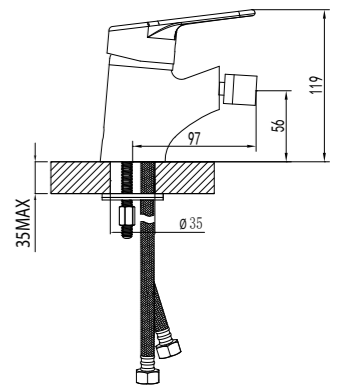

Смеситель для биде

- Поворотный аэратор
- Керамический эко-картридж 40 мм
- Гибкая подводка 1/2" 35 см
- Присоединительная группа для настольного крепления
- Металлическая рукоятка

LM4108C