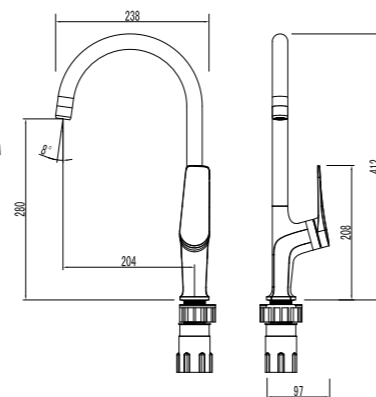

**Смеситель для кухни
с поворотным изливом**

- Аэратор Neoperl® Perlator®
- Керамический картридж Sedal® Cold Start Termaclick Mirror 35 мм
- Гибкая подводка ½" 60 см
- Присоединительная группа для настольного крепления
- Металлическая рукоятка

LM3761BLR

**Смеситель для кухни
с подключением к фильтру
с питьевой водой**

- 2-функциональная излив-лейка с аэратором Neoperl® Perlator® для водопроводной воды
- Аэратор Neoperl® Perlator® для питьевой воды
- Керамический картридж Sedal® Cold Start Termaclick Mirror 35 мм
- Для крана с питьевой водой: кран-букса с керамическими пластинами (угол поворота – 90°)
- Гибкая подводка ½" 60 см
- Присоединительная группа для настольного крепления
- Переходник для подключения шланга от фильтра с питьевой водой
- Металлические рукоятки