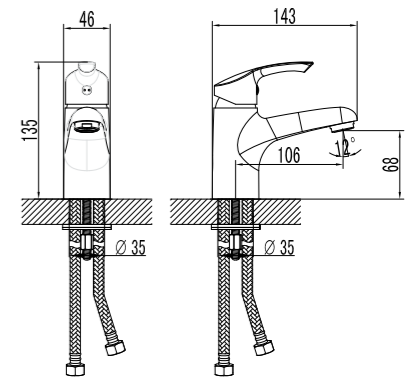

- Аэратор
- Керамический картридж 25 мм
- Гибкая подводка 1/2" 35 см
- Присоединительная группа для настольного крепления
- Металлическая рукоятка

LM1106C

**Смеситель для умывальника  
МОНОЛИТНЫЙ**

- Аэратор
- Керамический картридж 35 мм
- Гибкая подводка 1/2" 35 см
- Присоединительная группа для настольного крепления
- Металлическая рукоятка