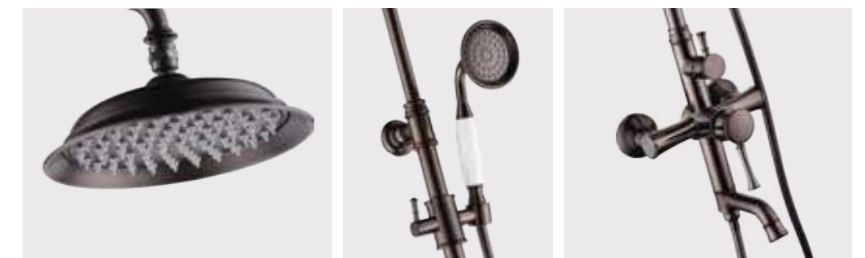

Смеситель для ванны и душа с регулируемой высотой штанги, поворотным изливом и верхней душевой лейкой «Тропический дождь»

- Поворотный излив с аэратором Neoperl® Cascade®
- Керамический картридж Sedal® 35 мм
- 3-позиционный картриджный переключатель (угол поворота – 360°)
- Верхняя поворотная душевая лейка «Тропический дождь» Ø211 мм
- 1-функциональная лейка Ø84x202 мм
- Регулируемое по высоте крепление для лейки
- Душевой шланг 1,5 м
- Присоединительная группа для настенного крепления 1/2"
- Металлическая рукоятка

LM6362RB