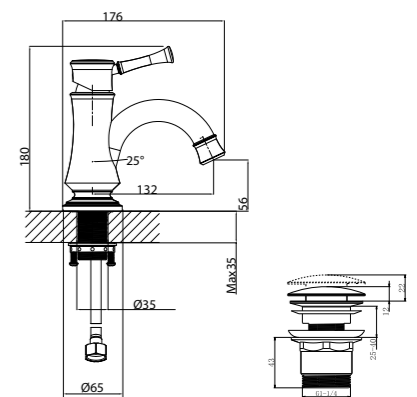

PERETTO

Непревзойдённый шарм
в кофейных тонах

ЦВЕТ ИЗДЕЛИЙ
COLOR

ЧЁРНЫЙ КОФЕ
BLACK COFFEE

LM6302RB

Аксессуары
в комплекте

**Смеситель для ванны
с монолитным изливом**

- Аэратор Neoperl®
- Керамический картридж Sedal® 35 мм
- Вытяжной переключатель с функцией ручной фиксации
- Аксессуары в комплекте: шланг 1,5 м, 1-функциональная лейка Ø84x202 мм, настенное поворотное крепление
- Присоединительная группа для настенного крепления 1/2"
- Металлическая рукоятка

**Смеситель для умывальника
МОНОЛИТНЫЙ**

- Аэратор Neoperl® Cascade®
- Керамический картридж Sedal® 35 мм
- Гибкая подводка 1/2" 60 см
- Донный клапан Click/Clack 1/4" в цвет смесителя
- Присоединительная группа для настольного крепления
- Металлическая рукоятка

LM6306RB

Донный клапан
в цвет смесителя