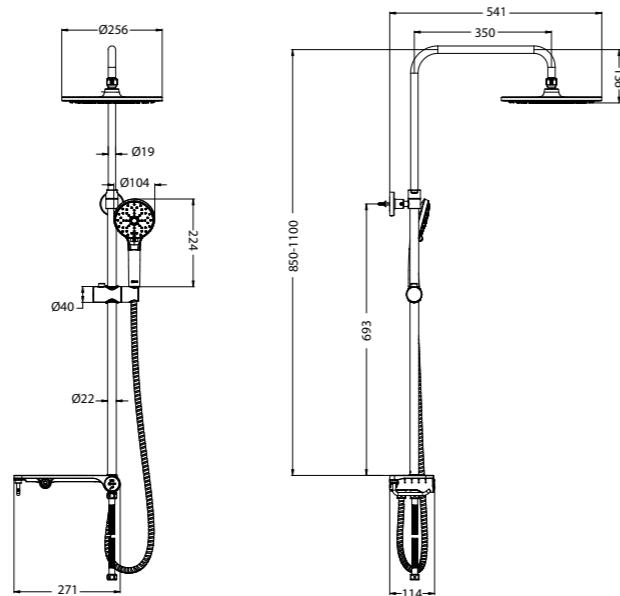

LM8810C

ДУШЕВЫЕ ГАРНИТУРЫ

**Гигиенический душ**

- Лейка гигиенического душа с нажимным механизмом

ЦВЕТ ИЗДЕЛИЯ  
COLOR  
БРОНЗА  
BRONZE

LM8047B

**Гигиенический душ**

- Лейка гигиенического душа с регулятором напора воды