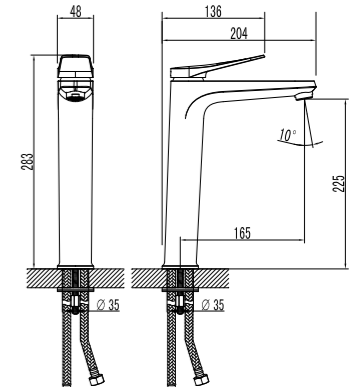

LM3709BL

Донный клапан
в цвет смесителя