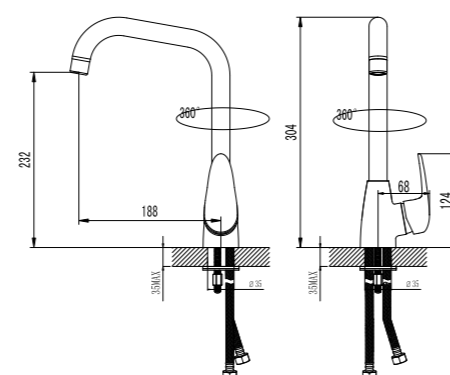

**Смеситель для умывальника
МОНОЛИТНЫЙ**

- Аэратор
- Керамический картридж 35 мм
- Гибкая подводка 1/2" 35 см
- Присоединительная группа для настольного крепления
- Металлическая рукоятка

LM3306C

**Смеситель для умывальника
с поворотным изливом**

- Аэратор
- Керамический картридж 35 мм
- Гибкая подводка 1/2" 35 см
- Присоединительная группа для настольного крепления
- Металлическая рукоятка

LM3307C

**Смеситель для кухни
с поворотным изливом**

- Аэратор
- Керамический картридж 35 мм
- Гибкая подводка 1/2" 35 см
- Присоединительная группа для настольного крепления
- Металлическая рукоятка

**Смеситель для кухни
с поворотным изливом**

- Аэратор
- Керамический картридж 35 мм
- Гибкая подводка 1/2" 35 см
- Присоединительная группа для настольного крепления
- Металлическая рукоятка

Смеситель для биде

- Поворотный аэратор
- Керамический картридж 35 мм
- Гибкая подводка 1/2" 35 см
- Присоединительная группа для настольного крепления
- Металлическая рукоятка

**Смеситель для ванны
С МОНОЛИТНЫМ ИЗЛИВОМ**

- Аэратор
- Керамический картридж 35 мм
- Переключатель с керамическими пластинами (угол поворота – 90°)
- Аксессуары в комплекте: шланг 1,5 м, 1-функциональная лейка Ø106x235 мм, настенное фиксированное крепление
- Присоединительная группа для настенного крепления 1/2"
- Металлическая рукоятка

NEW

Аксессуары
в комплекте