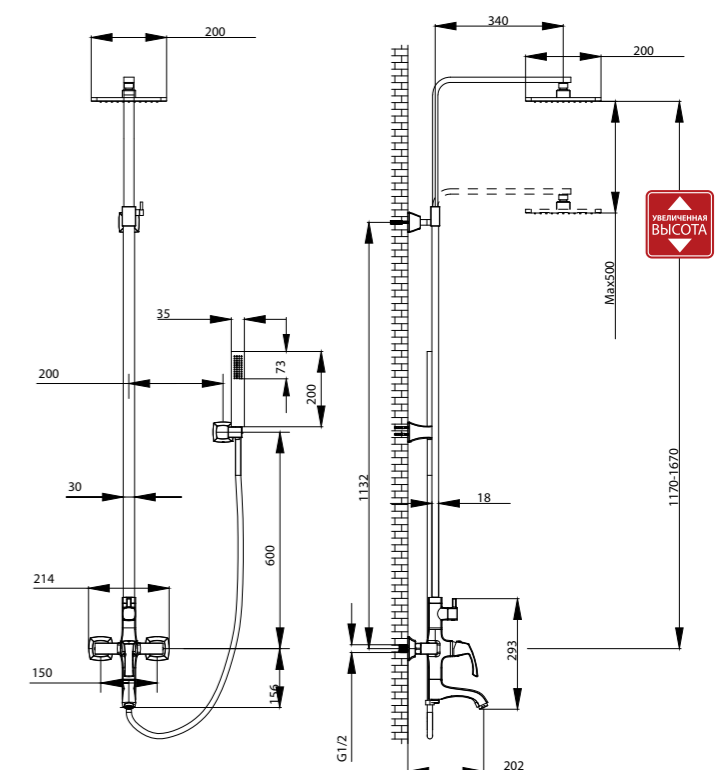

LM6262ORB

Аксессуары в комплекте