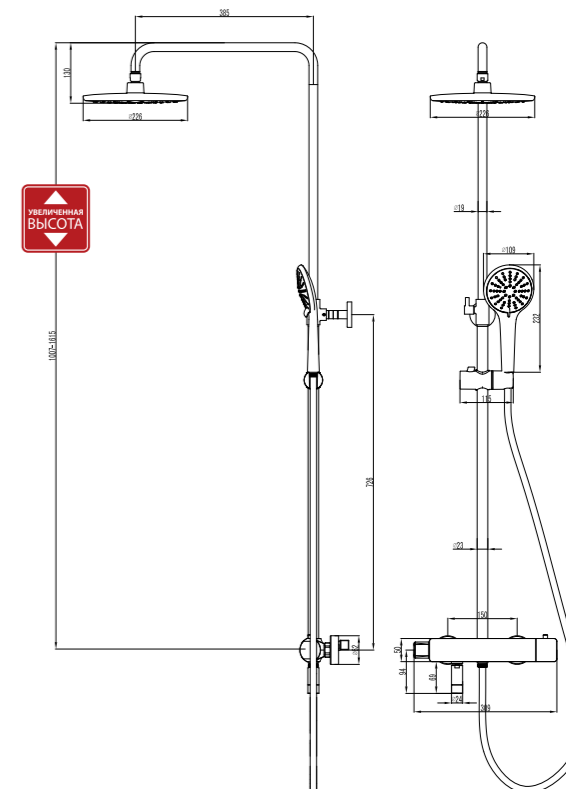

LM3772GM

Аксессуары  
в комплекте

**Душевой гарнитур с фиксированной высотой штанги и верхней душевой лейкой «Тропический дождь»**

- 2-позиционный картриджный переключатель (угол поворота – 180°)
- Верхняя поворотная душевая лейка «Тропический дождь» Ø226 мм
- 3-функциональная лейка Ø110x244 мм
- Регулируемое по высоте крепление для лейки
- Регулируемая по высоте полочка для душевых принадлежностей
- Душевой шланг 1,5 м (Turn-Free)
- Шланг 0,8 м для подключения к смесителю