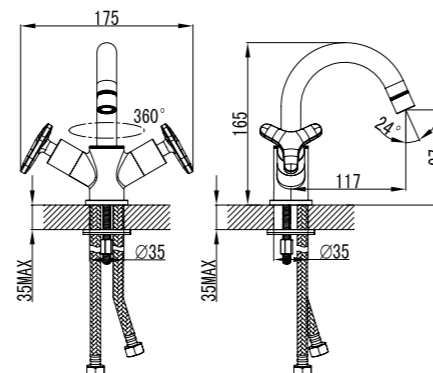

plus SPIRIT

Плюс для дома и бюджета

Смеситель для кухни с поворотным изливом

- Аэратор с изменяемым углом подачи воды
- Кран-буксы с керамическими пластинами (угол поворота – 180°)
- Гибкая подводка 1/2" 35 см
- Присоединительная группа для настольного крепления
- Металлические рукоятки

LM1905C

Смеситель для ванны с монолитным изливом

- Аэратор
- Кран-буксы с керамическими пластинами (угол поворота – 180°)
- Переключатель с керамическими пластинами (угол поворота – 90°)
- Аксессуары в комплекте: шланг 1,5 м, 1-функциональная лейка Ø66x196 мм
- Присоединительная группа для настенного крепления 1/2"
- Металлические рукоятки

LM1912C

Аксессуары
в комплекте

Смеситель для умывальника с поворотным изливом

- Аэратор с изменяемым углом подачи воды
- Кран-буксы с керамическими пластинами (угол поворота – 180°)
- Гибкая подводка 1/2" 35 см
- Присоединительная группа для настольного крепления
- Металлические рукоятки

LM1907C

Смеситель универсальный с плоским поворотным изливом 300 мм

- Аэратор
- Кран-буксы с керамическими пластинами (угол поворота – 180°)
- Переключатель с керамическими пластинами (угол поворота – 90°)
- Аксессуары в комплекте: шланг 1,5 м, 1-функциональная лейка Ø66x196 мм
- Присоединительная группа для настенного крепления 1/2"
- Металлические рукоятки

LM1951C

Аксессуары
в комплекте