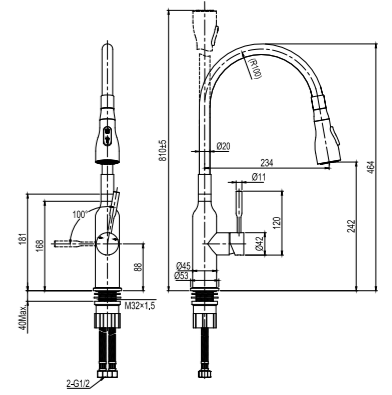

Смеситель для кухни
с гибким изливом

- 2-функциональная излив-лейка с аэратором
- Керамический картридж Sedal® Cold Start Mirror 35 мм
- Гибкая подводка ½" 60 см
- Присоединительная группа для настольного крепления
- Металлическая рукоятка