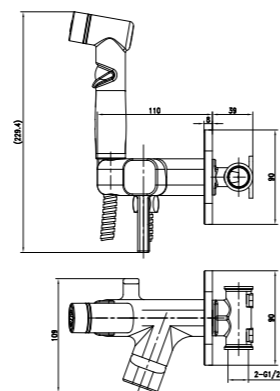

Смеситель с гигиеническим душем
встраиваемый

- Керамический картридж 25 мм
- Аксессуары в комплекте: лейка гигиенического душа с нажимным механизмом, шланг 1,5 м
- Металлическая рукоятка

LM7165C

Аксессуары в комплекте

Смеситель с гигиеническим душем
встраиваемый

- Керамический картридж 25 мм
- Аксессуары в комплекте: лейка гигиенического душа с нажимным механизмом, шланг 1,5 м
- Металлическая рукоятка

ЦВЕТ ИЗДЕЛИЯ
COLOR

ЗОЛОТО
GOLD

LM7165G

Аксессуары в комплекте

Смеситель с гигиеническим душем
встраиваемый

- Керамический картридж 25 мм
- Аксессуары в комплекте: лейка гигиенического душа с регулятором напора воды, шланг 1,2 м
- Металлическая рукоятка

ЦВЕТ ИЗДЕЛИЯ
COLOR

ГРАФИТ
GRAPHITE

NEW
НОВИНКА

LM7165GM

Аксессуары в комплекте

Смеситель с гигиеническим душем
встраиваемый

- Керамический картридж 35 мм
- Аксессуары в комплекте: лейка гигиенического душа с регулятором напора воды, шланг 1,2 м (Turn-Free)
- Металлическая рукоятка

ЦВЕТ ИЗДЕЛИЯ
COLOR

ЧЁРНЫЙ
BLACK

LM7166BL

Аксессуары в комплекте

Смеситель с гигиеническим душем
встраиваемый

- Керамический картридж 35 мм
- Аксессуары в комплекте: лейка гигиенического душа с регулятором напора воды, шланг 1,2 м (Turn-Free)
- Металлическая рукоятка

LM7166C

Аксессуары в комплекте

ЦВЕТ ИЗДЕЛИЯ
COLOR

ХРОМ/БЕЛЫЙ
CHROME/WHITE

Смеситель с гигиеническим душем
настенный

- Керамический картридж 30 мм
- Аксессуары в комплекте: лейка гигиенического душа с регулятором напора воды, шланг 1,2 м (Turn-Free)
- Присоединительная группа для настенного крепления 1/2"
- Металлическая рукоятка

LM7168CW

Аксессуары в комплекте

ЦВЕТ ИЗДЕЛИЯ
COLOR

ХРОМ/БЕЛЫЙ
CHROME/WHITE

ТЕРМОСТАТИЧЕСКИЙ
THERMOSTATIC

Термостатический смеситель
с гигиеническим душем
настенный