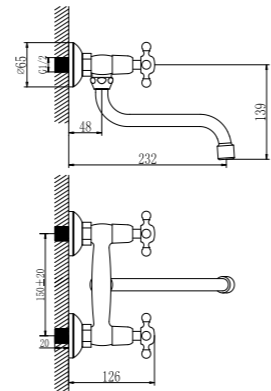

Смеситель для кухни/умывальника
с круглым поворотным изливом

- Аэратор
- Кран-буксы с керамическими пластинами (угол поворота – 180°)
- Присоединительная группа для настенного крепления 1/2"
- Металлические рукоятки