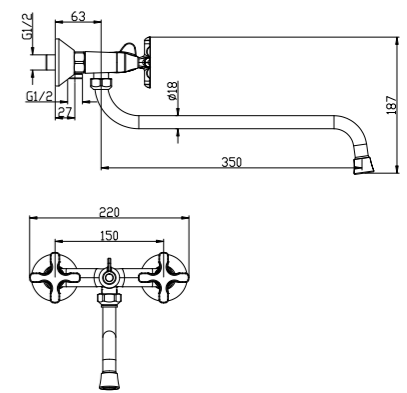

**Смеситель универсальный
с круглым поворотным изливом 350 мм**

- Аэратор
- Кран-буксы с керамическими пластинами (угол поворота – 180°)
- Переключатель с керамическими пластинами (угол поворота – 240°)
- Аксессуары в комплекте: шланг 1,5 м, настенное фиксированное крепление
- Присоединительная группа для настенного крепления 1/2"
- Металлические рукоятки