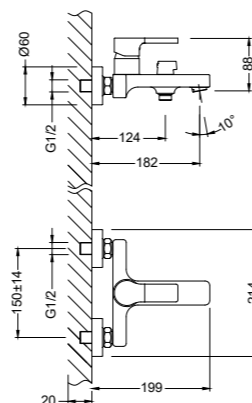

LM0651C

Аксессуары  
в комплекте

**Смеситель для ванны  
С МОНОЛИТНЫМ ИЗЛИВОМ**

- Аэратор
- Керамический картридж 35 мм
- Переключатель с керамическими пластинами (угол поворота – 90°)
- Аксессуары в комплекте: шланг 1,5 м, 1-функциональная лейка Ø100x225 мм, настенное поворотное крепление
- Присоединительная группа для настенного крепления 1/2"
- Металлическая рукоятка с декоративной силиконовой насадкой
- Комплект из 6 дополнительных декоративных силиконовых насадок