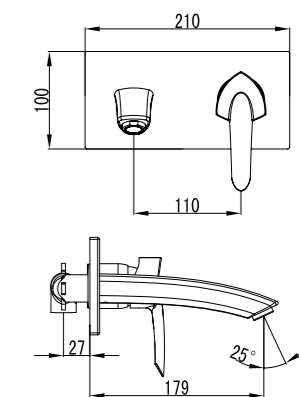

LM3522C

Аксессуары  
в комплекте

**Смеситель для душа**  
встраиваемый

- Керамический эко-картридж 35 мм
- Металлическая рукоятка

LM3523C

**Смеситель для умывальника**  
встраиваемый

- Аэратор
- Керамический эко-картридж 35 мм
- Металлическая рукоятка