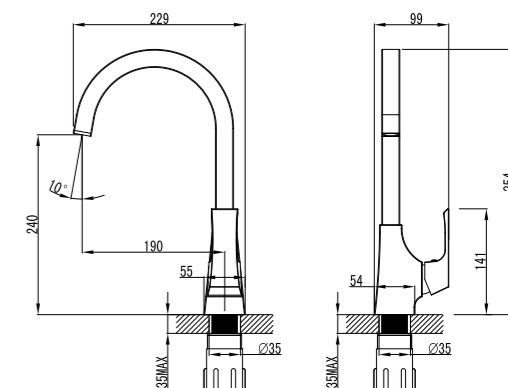

- Аэратор Neoperl® Cache®
- Керамический картридж 35 мм
- Гибкая подводка 1/2" 40 см
- Присоединительная группа для настольного крепления
- Металлическая рукоятка