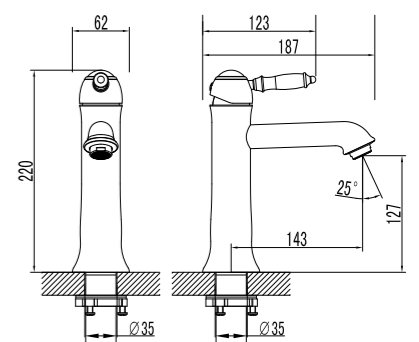

NEW

LM4829C

Аксессуары в комплекте

**Смеситель для умывальника монолитный**

- Аэратор Neoperl® Cascade®
- Керамический картридж Sedal® 35 мм
- Гибкая подводка 1/2" 60 см
- Донный клапан Click/Clack 1/4" в цвет смесителя
- Присоединительная группа для настольного крепления
- Металлическая рукоятка