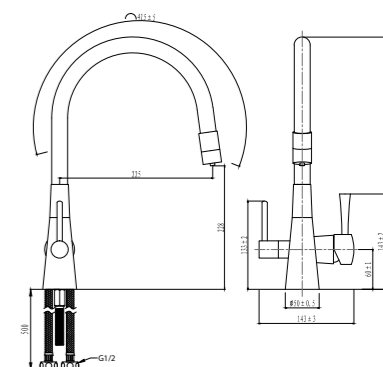

Смеситель для кухни
с подключением к фильтру
с питьевой водой

- Комбинированный аэратор для водопроводной и питьевой воды
- Керамический картридж Sedal® Cold Start Termaclick Mirror 35 мм
- Для крана с питьевой водой: кран-букса с керамическими пластинами (угол поворота – 90°)
- Гибкая подводка ½" 50 см
- Присоединительная группа для настольного крепления
- Переходник для подключения шланга от фильтра с питьевой водой
- Металлические рукоятки

LM3075C-Orange