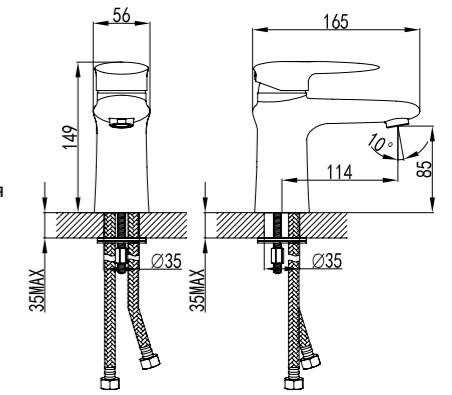

**Смеситель для умывальника
МОНОЛИТНЫЙ**

- Аэратор
- Керамический картридж 40 мм
- Гибкая подводка 1/2" 35 см
- Присоединительная группа для настольного крепления
- Металлическая рукоятка

LM4406C