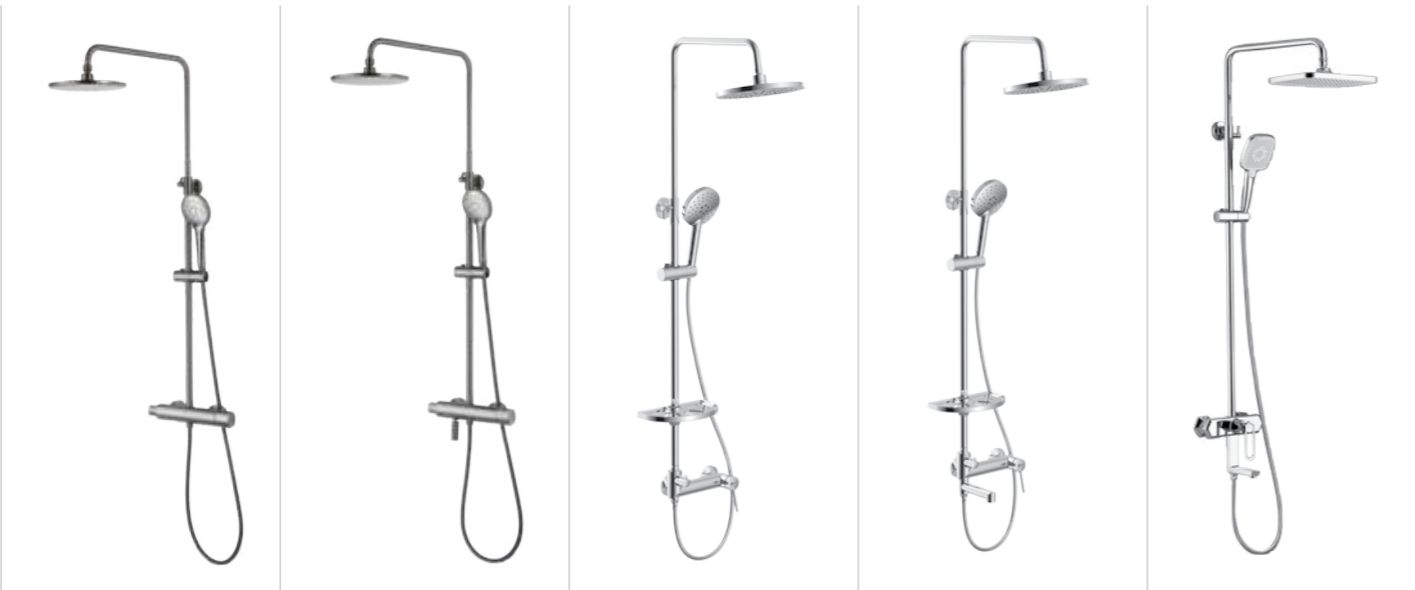

СМЕСИТЕЛИ ДЛЯ ВАННЫ И ДУША С ЛЕЙКАМИ «ТРОПИЧЕСКИЙ ДОЖДЬ»

СМЕСИТЕЛИ ДЛЯ ВАННЫ И ДУША С ЛЕЙКАМИ «ТРОПИЧЕСКИЙ ДОЖДЬ»

BRONX LM3770GM   **BRONX** LM3772GM   **MINIMA** LM3860C   **MINIMA** LM3862C   **PRIZMA** LM3962C