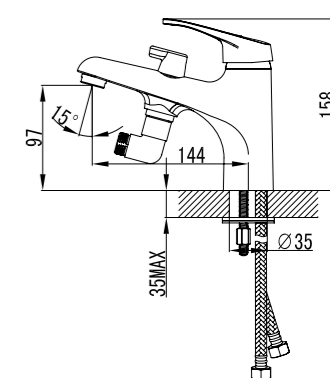

**Смеситель на борт ванны
С МОНОЛИТНЫМ ИЗЛИВОМ**

- Аэратор
- Керамический картридж 35 мм
- Переключатель с керамическими пластинами (угол поворота – 90°)
- Аксессуары в комплекте: шланг 2 м, 1-функциональная лейка Ø106x235 мм, настенное фиксированное крепление
- Гибкая подводка 1/2" 35 см
- Присоединительная группа для настольного крепления
- Металлическая рукоятка