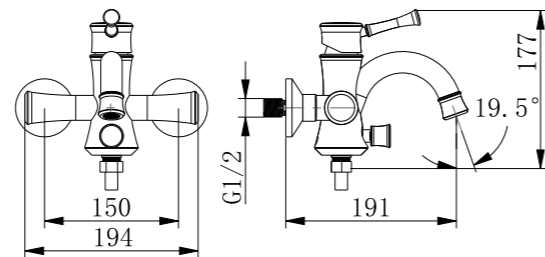

**Смеситель для умывальника  
МОНОЛИТНЫЙ**

- Аэратор Neoperl® Cascade®
- Керамический картридж Sedal® 35 мм
- Гибкая подводка 1/2" 60 см
- Донный клапан Click/Clack 1/4" в цвет смесителя
- Присоединительная группа для настольного крепления
- Металлическая рукоятка