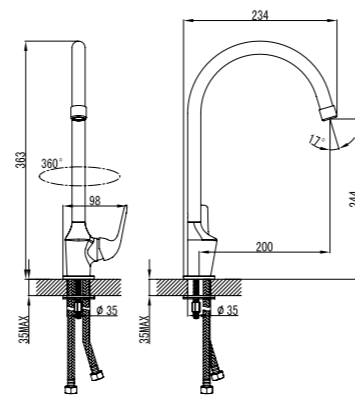

Смеситель для кухни с поворотным изливом

- Аэратор с изменяемым углом подачи воды
- Керамический картридж 25 мм
- Гибкая подводка 1/2" 35 см
- Присоединительная группа для настольного крепления
- Металлическая рукоятка

LM1205C