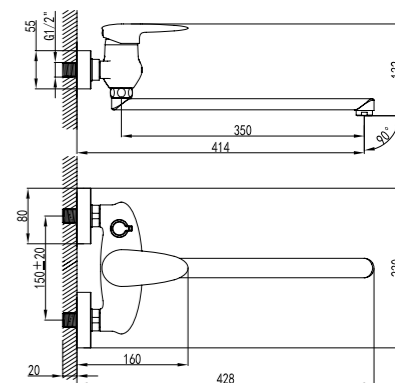

**Смеситель универсальный
с плоским поворотным изливом 350 мм**

- Аэратор
- Керамический картридж 40 мм
- Переключатель с керамическими пластинами (угол поворота – 90°)
- Аксессуары в комплекте: шланг 1,5 м, 1-функциональная лейка Ø106x235 мм, настенное фиксированное крепление
- Присоединительная группа для настенного крепления ½"
- Металлическая рукоятка