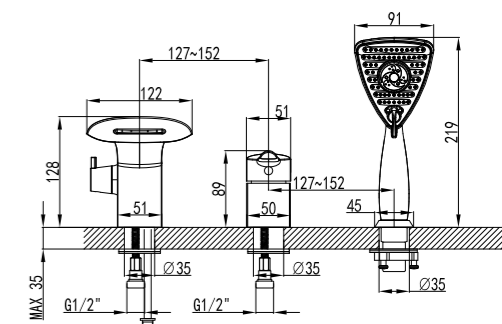

**Смеситель для ванны**  
на 3 отверстия

- Каскадный излив
- Керамический эко-картридж 35 мм
- Переключатель с керамическими пластинами (угол поворота – 90°)
- Аксессуары в комплекте: шланг 2 м, свинцовый отвес, 3-функциональная лейка 91x106x106 мм
- Гибкая подводка 1/2" 35 см
- Присоединительная группа для настольного крепления
- Металлическая рукоятка