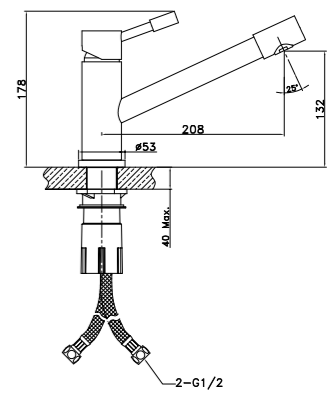

NEW  
LM5061BLN

**Смеситель для кухни**  
с поворотным изливом

- Аэратор Neoperl® Perlator®
- Керамический картридж Sedal® 35 мм
- Гибкая подводка 1/2" 60 см
- Присоединительная группа для настольного крепления
- Металлическая рукоятка