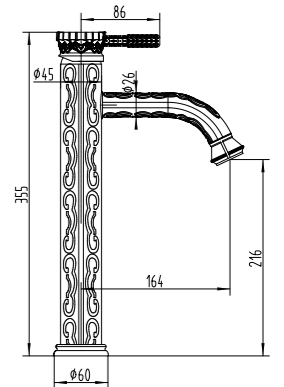

LM6612ORB

Смеситель для ванны
с фиксированным изливом

- Аэратор
- Керамический картридж 25 мм
- Переключатель с керамическими пластинами (угол поворота – 180°)
- Аксессуары в комплекте: шланг 1,5 м, 1-функциональная лейка Ø95x234 мм
- Присоединительная группа для настенного крепления 1/2"
- Металлическая рукоятка

Аксессуары
в комплекте