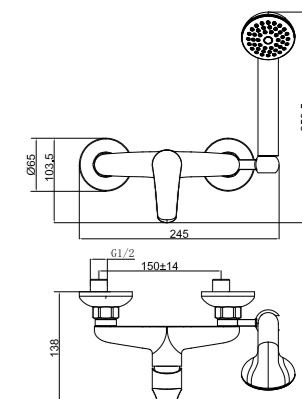

Аксессуары
в комплекте