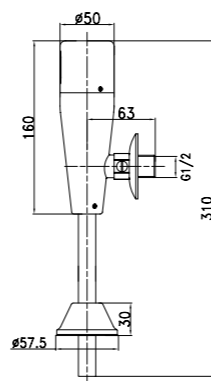

Смеситель для умывальника бесконтактный (сенсорный)

- Антивандальный аэратор
- Сенсор (время срабатывания: <0,8 с)
- Клапан смешивания горячей и холодной воды с возможностью регулировки (устанавливается под столешницей)
- Комбинированный блок питания 220V / 4xAA
- Гибкая подводка 1/2" 50 см
- Присоединительная группа для настольного крепления

LM4652CE

Смеситель для умывальника бесконтактный (сенсорный)

- Антивандальный аэратор
- Сенсор (время срабатывания: <0,8 с)
- Встроенный блок регулировки температуры воды
- Комбинированный блок питания 220V / 4xAA
- Гибкая подводка 1/2" 45 см
- Присоединительная группа для настольного крепления
- Металлическая рукоятка

LM4656CE

Смеситель для умывальника бесконтактный (сенсорный)

- Антивандальный аэратор
- Сенсор (время срабатывания: <0,8 с)
- Клапан смешивания горячей и холодной воды с возможностью регулировки (устанавливается под столешницей)
- Комбинированный блок питания 220V / 4xAA
- Гибкая подводка 1/2" 50 см
- Присоединительная группа для настольного крепления

LM4653CE

Смывное устройство для писсуара бесконтактное (сенсорное)

Предусмотрено два варианта монтажа изделия:
с гибким соединительным шлангом или с патрубком

- Корпус устройства с сенсором (время срабатывания: <0,8 с)
- Гибкий соединительный шланг
- Металлический патрубок
- Декоративный отражатель для монтажа на писсуаре
- Блок для 4-х элементов питания типа «AA»

LM4657CE

Смывное устройство для писсуара бесконтактное (сенсорное)

- Сенсор (время срабатывания: <0,8 с)
- Смывное устройство
- Металлический патрубок

LM4654CE

Смеситель для умывальника, кнопочный МОНОЛИТНЫЙ