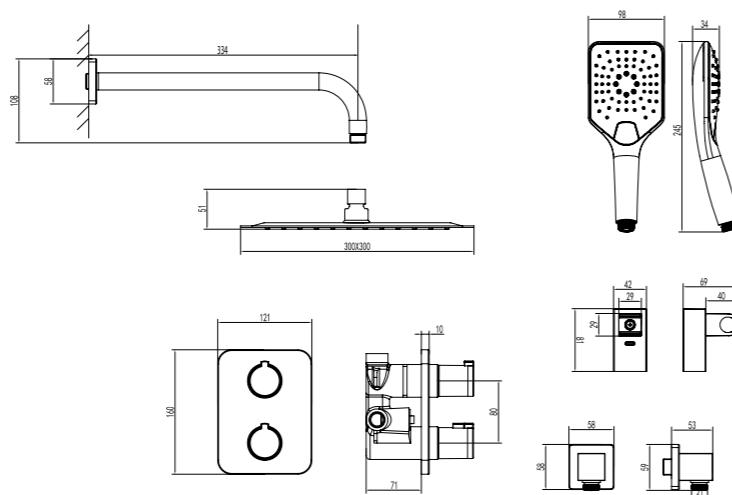

LM7849C

Аксессуары
в комплекте