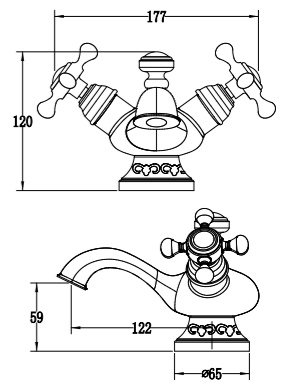

LM6646B

**Полка угловая**

- Размер (ВхШхГ): 59x297x204 мм

LM6681B

**Полка угловая, 2-х ярусная**

- Размер (ВхШхГ): 317x297x203 мм

LM6682B

**Донный клапан Click/Clack 1¼"**