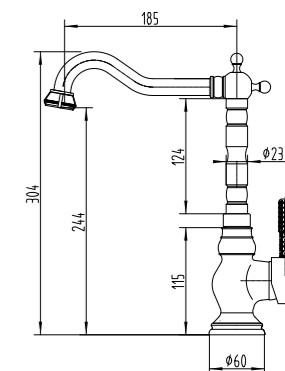

Смеситель для кухни с поворотным изливом

- Аэратор
- Керамический картридж 35 мм
- Гибкая подводка ½" 60 см
- Присоединительная группа для настольного крепления
- Металлическая рукоятка