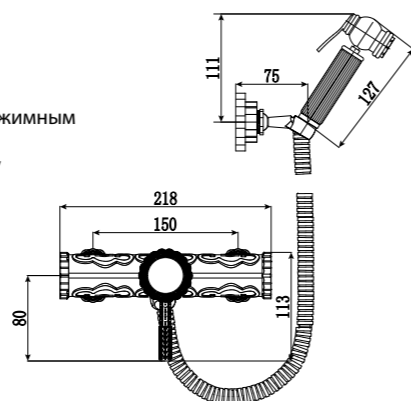

Смеситель с гигиеническим душем

- Керамический картридж 40 мм
- Аксессуары в комплекте: лейка гигиенического душа с нажимным механизмом, шланг 1,5 м, настенное крепление для лейки
- Присоединительная группа для настенного крепления ½"
- Металлическая рукоятка