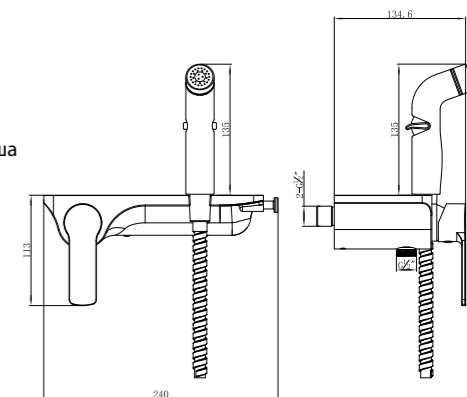

Смеситель с гигиеническим душем
встраиваемый

- Керамический картридж 25 мм
- Аксессуары в комплекте: лейка гигиенического душа с нажимным механизмом, шланг 1,5 м
- Металлическая рукоятка

LM7165C

Аксессуары в комплекте

Смеситель с гигиеническим душем
встраиваемый

- Керамический картридж 25 мм
- Аксессуары в комплекте: лейка гигиенического душа с нажимным механизмом, шланг 1,5 м
- Металлическая рукоятка

ЦВЕТ ИЗДЕЛИЯ
COLOR

ЗОЛОТО
GOLD

LM7165G

Аксессуары в комплекте

Смеситель с гигиеническим душем
встраиваемый

- Керамический картридж 25 мм
- Аксессуары в комплекте: лейка гигиенического душа с регулятором напора воды, шланг 1,2 м
- Металлическая рукоятка

ЦВЕТ ИЗДЕЛИЯ
COLOR

ГРАФИТ
GRAPHITE

NEW
НОВИНКА

LM7165GM

Аксессуары в комплекте

Смеситель с гигиеническим душем
встраиваемый

- Керамический картридж 35 мм
- Аксессуары в комплекте: лейка гигиенического душа с регулятором напора воды, шланг 1,2 м (Turn-Free)
- Металлическая рукоятка

ЦВЕТ ИЗДЕЛИЯ
COLOR

ЧЁРНЫЙ
BLACK

LM7166BL

Аксессуары в комплекте

Смеситель с гигиеническим душем
встраиваемый

- Керамический картридж 35 мм
- Аксессуары в комплекте: лейка гигиенического душа с регулятором напора воды, шланг 1,2 м (Turn-Free)
- Металлическая рукоятка

LM7166C

Аксессуары в комплекте

ЦВЕТ ИЗДЕЛИЯ
COLOR

ХРОМ/БЕЛЫЙ
CHROME/WHITE

Смеситель с гигиеническим душем
настенный

- Керамический картридж 30 мм
- Аксессуары в комплекте: лейка гигиенического душа с регулятором напора воды, шланг 1,2 м (Turn-Free)
- Присоединительная группа для настенного крепления 1/2"
- Металлическая рукоятка

LM7168CW

Аксессуары в комплекте

ЦВЕТ ИЗДЕЛИЯ
COLOR

ХРОМ/БЕЛЫЙ
CHROME/WHITE

ТЕРМОСТАТИЧЕСКИЙ
THERMOSTATIC

Термостатический смеситель
с гигиеническим душем
настенный