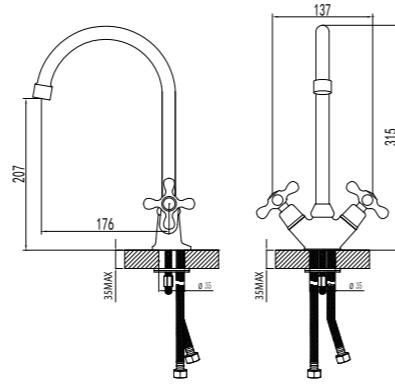

Смеситель для кухни
с поворотным изливом

- Аэратор
- Кран-буксы с керамическими пластинами (угол поворота – 180°)
- Гибкая подводка 1/2" 35 см
- Присоединительная группа для настольного крепления
- Металлические рукоятки