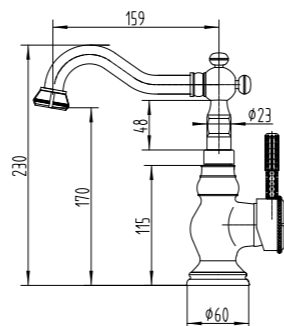

Смеситель для ванны с поворотным изливом

- Аэратор
- Кран-буксы с керамическими пластинами (угол поворота – 90°)
- Переключатель с керамическими пластинами (угол поворота – 180°)
- Аксессуары в комплекте: шланг 1,5 м, 1-функциональная лейка Ø95x234 мм
- Присоединительная группа для настенного крепления ½"
- Металлические рукоятки

LM6614B

Аксессуары в комплекте

Смеситель с гигиеническим душем

- Керамический картридж 40 мм
- Аксессуары в комплекте: лейка гигиенического душа с нажимным механизмом, шланг 1,5 м, настенное крепление для лейки
- Присоединительная группа для настенного крепления ½"
- Металлическая рукоятка

LM6618B

Аксессуары в комплекте

Смеситель с гигиеническим душем встраиваемый

- Керамический картридж 40 мм
- Аксессуары в комплекте: лейка гигиенического душа с нажимным механизмом, шланг 1,5 м
- Металлическая рукоятка

LM6619B

Аксессуары в комплекте

Смеситель для кухни/умывальника с поворотным изливом

- Аэратор
- Керамический картридж 35 мм
- Гибкая подводка ½" 60 см
- Присоединительная группа для настольного крепления
- Металлическая рукоятка

LM6644B

Смеситель для ванны и душа встраиваемый

- Встраиваемый поворотный наполнитель для ванны с аэратором
- Керамический картридж 40 мм
- 3-позиционный картриджный переключатель (угол поворота – 360°)
- Верхняя поворотная душевая лейка «Тропический дождь» Ø215 мм
- Держатель верхней душевой лейки 343 мм
- 1-функциональная лейка Ø95x234 мм
- Настенное крепление для лейки с подключением для душевого шланга
- Душевой шланг 1,5 м
- Металлическая рукоятка

LM6622B

Аксессуары в комплекте

Смеситель для кухни с поворотным изливом

- Аэратор
- Керамический картридж 35 мм
- Гибкая подводка ½" 60 см
- Присоединительная группа для настольного крепления
- Металлическая рукоятка