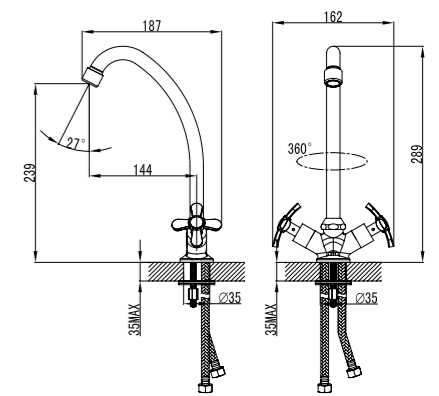

PARTNER

Специальная серия
для комплектации
строительных объектов

Аксессуары
в комплекте

Смеситель универсальный с круглым поворотным изливом 300 мм

- Аэратор
- Кран-буксы с керамическими пластинами (угол поворота – 180°)
- Переключатель с керамическими пластинами (угол поворота – 120°)
- Аксессуары в комплекте: шланг 1,5 м, 1-функциональная лейка Ø66x196 мм
- Присоединительная группа для настенного крепления 1/2"
- Металлические рукоятки

Смеситель для кухни с поворотным изливом

- Аэратор
- Кран-буксы с керамическими пластинами (угол поворота – 180°)
- Гибкая подводка 1/2" 35 см
- Присоединительная группа для настольного крепления
- Металлические рукоятки

LM6542C

Аксессуары
в комплекте

Смеситель для ванны с фиксированным изливом

- Аэратор
- Кран-буксы с керамическими пластинами (угол поворота – 180°)
- Переключатель с керамическими пластинами (угол поворота – 120°)
- Аксессуары в комплекте: шланг 1,5 м, 1-функциональная лейка Ø66x196 мм
- Присоединительная группа для настенного крепления 1/2"
- Металлические рукоятки

LM6546C

Смеситель для умывальника МОНОЛИТНЫЙ

- Аэратор
- Кран-буксы с керамическими пластинами (угол поворота – 180°)
- Гибкая подводка 1/2" 35 см
- Присоединительная группа для настольного крепления
- Металлические рукоятки