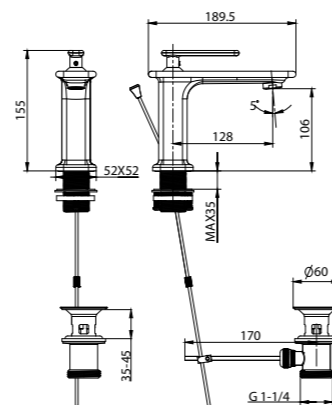

Смеситель для умывальника МОНОЛИТНЫЙ

- Аэратор Neoperl® Cascade®
- Керамический картридж Sedal® 25 мм
- Гибкая подводка 1/2" 60 см
- Донный клапан 1 1/4" цвета «золото»
- Присоединительная группа для настольного крепления
- Металлическая рукоятка