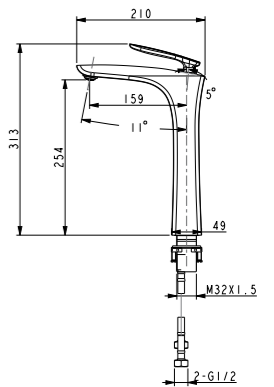

BELLARIO

Притяжение магии стильных форм

Смеситель для умывальника
МОНОЛИТНЫЙ

- Аэратор
- Керамический картридж 35 мм
- Гибкая подводка 1/2" 60 см
- Присоединительная группа для настольного крепления
- Металлическая рукоятка

Смеситель с гигиеническим душем
встраиваемый

- Керамический картридж 35 мм
- Подключение для душевого шланга
- Аксессуары в комплекте: лейка гигиенического душа с регулятором напора воды, шланг 1,2 м, настенное крепление для лейки
- Металлическая рукоятка

Аксессуары
в комплекте

Смеситель для ванны
с монолитным изливом

- Аэратор
- Керамический картридж 35 мм
- Вытяжной переключатель
- Аксессуары в комплекте: шланг 1,5 м, 3-функциональная лейка 100x125 мм, настенное поворотное крепление
- Присоединительная группа для настенного крепления 1/2"
- Металлическая рукоятка

LM6802C

Аксессуары
в комплекте

Смеситель для умывальника
МОНОЛИТНЫЙ

- Аэратор
- Керамический картридж 35 мм
- Гибкая подводка 1/2" 60 см
- Присоединительная группа для настольного крепления
- Металлическая рукоятка

LM6806C

Смеситель для ванны и душа с регулируемой высотой штанги, монолитным изливом и верхней душевой лейкой «Тропический дождь»

- Аэратор
- Керамический картридж 35 мм
- 3-позиционный картриджный переключатель (угол поворота – 360°)
- Верхняя поворотная душевая лейка «Тропический дождь» 190x240 мм
- 3-функциональная лейка 100x125 мм
- Регулируемое по высоте крепление для лейки
- Душевой шланг 1,5 м
- Присоединительная группа для настенного крепления 1/2"
- Металлическая рукоятка

Аксессуары
в комплекте

Указанная
ВЫСОТА