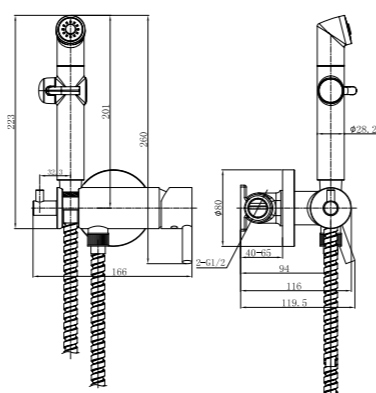

LM7166BL

Аксессуары в комплекте