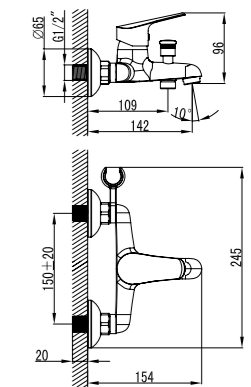

LM6551C

Аксессуары в комплекте

**Смеситель для ванны с монолитным изливом**

- Аэратор
- Керамический картридж 35 мм
- Вытяжной переключатель с функцией ручной фиксации
- Аксессуары в комплекте: шланг 1,5 м, 1-функциональная лейка Ø66x196 мм
- Присоединительная группа для настенного крепления 1/2"
- Металлическая рукоятка