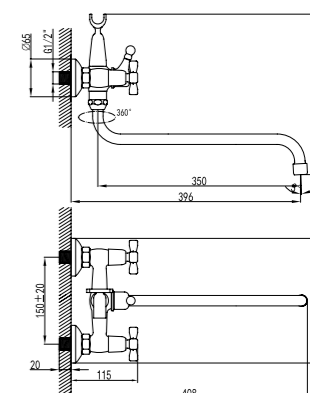

LM2512C

Аксессуары в комплекте

**Смеситель универсальный с круглым поворотным изливом 350 мм**

- Аэратор
- Кран-буксы с керамическими пластинами (угол поворота – 180°)
- Флажковый переключатель
- Аксессуары в комплекте: шланг 1,5 м, 1-функциональная лейка Ø100x225 мм, настенное поворотное крепление
- Присоединительная группа для настенного крепления 1/2"
- Металлические рукоятки