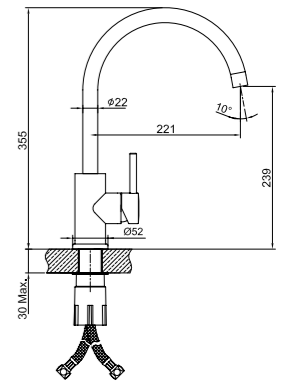

Смеситель для кухни
с вытягивающимся поворотным изливом

- 2-функциональная излив-лейка с аэратором Neoperl® Perlator® и гибким шлангом 1,5 м
- Керамический картридж Sedal® 35 мм
- Гибкая подводка 1/2" 60 см
- Свинцовый отвес
- Присоединительная группа для настольного крепления
- Металлическая рукоятка

Смеситель для кухни
с поворотным изливом

- Аэратор Neoperl® Perlator®
- Керамический картридж Sedal® 35 мм
- Гибкая подводка 1/2" 60 см
- Присоединительная группа для настольного крепления
- Металлическая рукоятка

Смеситель для кухни
с поворотным изливом

- Аэратор Neoperl® Perlator®
- Керамический картридж Sedal® 35 мм
- Гибкая подводка 1/2" 60 см
- Присоединительная группа для настольного крепления
- Металлическая рукоятка

LM5079S

Смеситель для кухни
с поворотным изливом

- Аэратор Neoperl® Perlator®
- Керамический картридж 35 мм
- Гибкая подводка 1/2" 60 см
- Присоединительная группа для настольного крепления
- Металлическая рукоятка