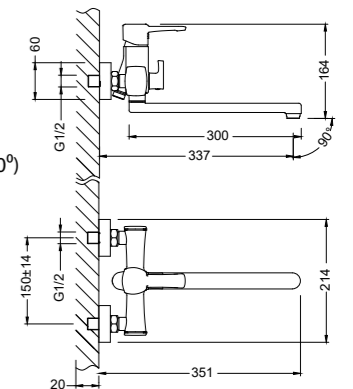

Аксессуары
в комплекте