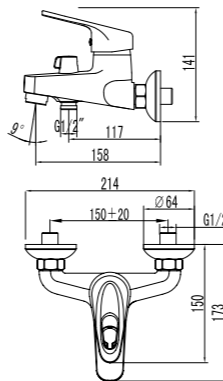

- Аэратор
- Керамический эко-картридж 40 мм
- Переключатель с керамическими пластинами (угол поворота – 90°)
- Аксессуары в комплекте: шланг 1,5 м, 1-функциональная лейка $\varnothing 106 \times 235$ мм, настенное фиксированное крепление
- Присоединительная группа для настенного крепления $\frac{1}{2}$ "
- Металлическая рукоятка