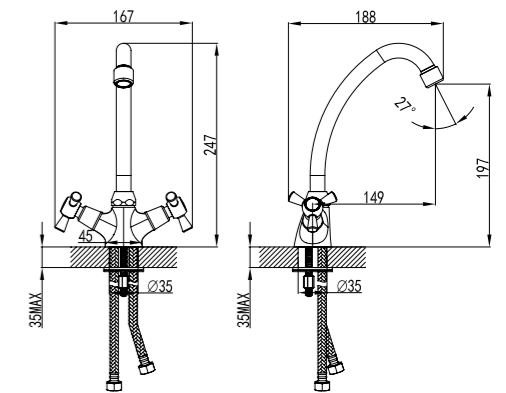

## CONTOUR

Гармония в движении  
к совершенству**Смеситель для кухни  
с поворотным изливом**

- Аэратор
- Кран-буксы с керамическими пластинами (угол поворота – 90°)
- Гибкая подводка ½" 35 см
- Присоединительная группа для настольного крепления
- Металлические рукоятки