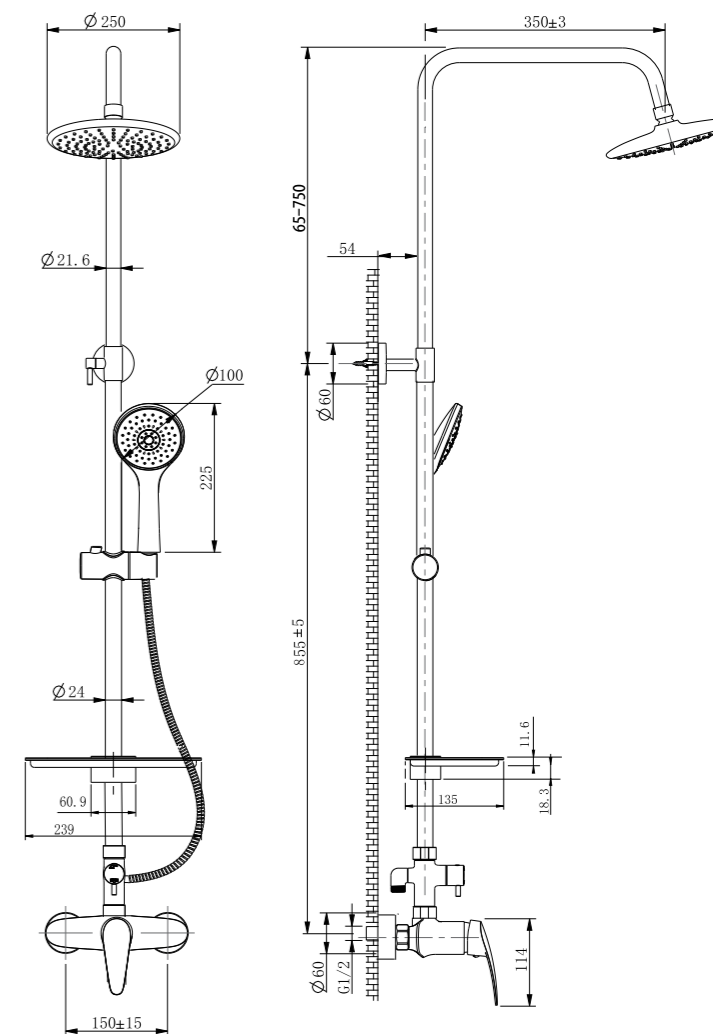

- Керамический картридж 35 мм
- Переключатель с керамическими пластинами (угол поворота – 180°)
- Верхняя поворотная душевая лейка «Тропический дождь» Ø250 мм
- 1-функциональная лейка Ø100x225 мм
- Регулируемое по высоте крепление для лейки
- Регулируемая по высоте полочка для душевых принадлежностей
- Душевой шланг 1,5 м
- Присоединительная группа для настенного крепления 1/2"
- Металлическая рукоятка