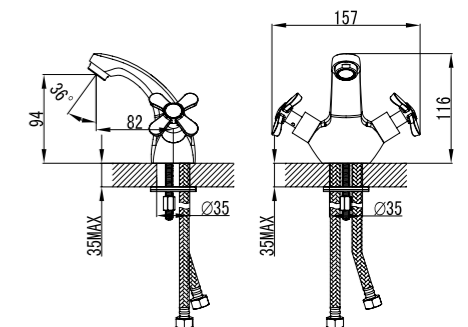

Смеситель для умывальника МОНОЛИТНЫЙ

- Аэратор
- Кран-буксы с керамическими пластинами (угол поворота – 180°)
- Гибкая подводка 1/2" 35 см
- Присоединительная группа для настольного крепления
- Металлические рукоятки