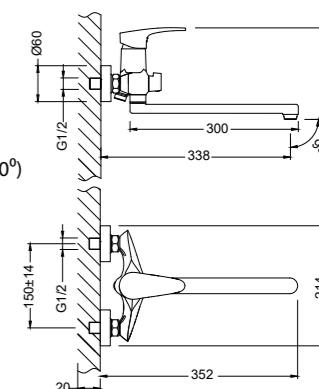

**Смеситель для умывальника
МОНОЛИТНЫЙ**

- Аэратор
- Керамический картридж 35 мм
- Гибкая подводка 1/2" 50 см
- Присоединительная группа для настольного крепления
- Металлическая рукоятка

**Смеситель для умывальника
МОНОЛИТНЫЙ**

- Аэратор с изменяемым углом подачи воды
- Керамический картридж 35 мм
- Гибкая подводка 1/2" 50 см
- Присоединительная группа для настольного крепления
- Металлическая рукоятка

NEW
НОВИНКА

**Смеситель для кухни
с гибким изливом**

- 2-функциональный аэратор
- Керамический картридж 35 мм
- Гибкая подводка 1/2" 50 см
- Присоединительная группа для настольного крепления
- Металлическая рукоятка

**Смеситель для ванны
с монолитным изливом**

- Аэратор
- Керамический картридж 35 мм
- Переключатель с керамическими пластинами (угол поворота – 90°)
- Аксессуары в комплекте: шланг 1,5 м, 1-функциональная лейка Ø100x225 мм, настенное поворотное крепление
- Присоединительная группа для настенного крепления 1/2"
- Металлическая рукоятка

**Смеситель универсальный
с плоским поворотным изливом 300 мм**

- Аэратор
- Керамический картридж 35 мм
- Переключатель с керамическими пластинами (угол поворота – 90°)
- Аксессуары в комплекте: шланг 1,5 м, 1-функциональная лейка Ø100x225 мм, настенное поворотное крепление
- Присоединительная группа для настенного крепления 1/2"
- Металлическая рукоятка

Смеситель для душа с регулируемой высотой штанги и верхней душевой лейкой «Тропический дождь»