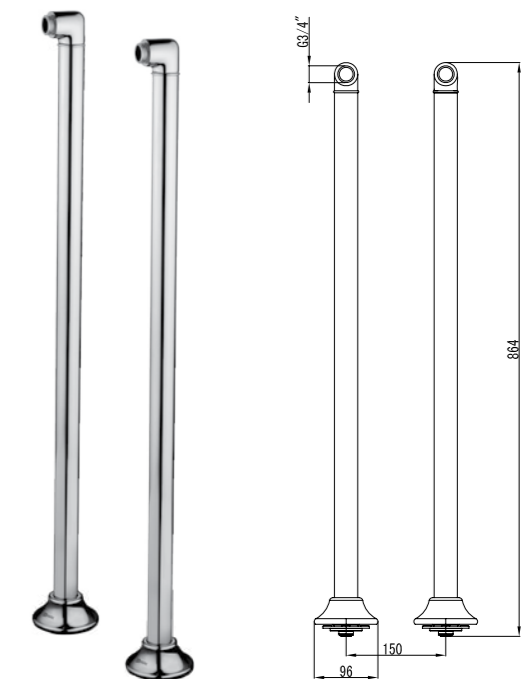

Для напольного подключения смесителя

• В комплекте 2 шт.
• Выпуск – ¾"

LM8565C