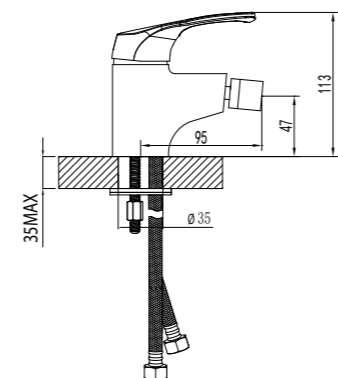

**Смеситель для умывальника
с поворотным изливом**

- Аэратор
- Керамический картридж 35 мм
- Гибкая подводка 1/2" 35 см
- Присоединительная группа для настольного крепления
- Металлическая рукоятка

LM3107C

**Смеситель универсальный
с плоским поворотным изливом 200 мм**

- Аэратор
- Керамический картридж 35 мм
- Вытяжной переключатель с функцией ручной фиксации
- Аксессуары в комплекте: шланг 1,5 м, 1-функциональная лейка Ø106x235 мм, настенное фиксированное крепление
- Присоединительная группа для настенного крепления 1/2"
- Металлическая рукоятка

LM3110C

Аксессуары
в комплекте

Смеситель для биде

- Поворотный аэратор
- Керамический картридж 35 мм
- Гибкая подводка 1/2" 35 см
- Присоединительная группа для настольного крепления
- Металлическая рукоятка

LM3108C

**Смеситель на борт ванны
С МОНОЛИТНЫМ ИЗЛИВОМ**

- Аэратор
- Керамический картридж 35 мм
- Переключатель с керамическими пластинами (угол поворота – 90°)
- Аксессуары в комплекте: шланг 2 м, 1-функциональная лейка Ø106x235 мм, настенное фиксированное крепление
- Гибкая подводка 1/2" 35 см
- Присоединительная группа для настольного крепления
- Металлическая рукоятка

LM3115C

Аксессуары
в комплекте