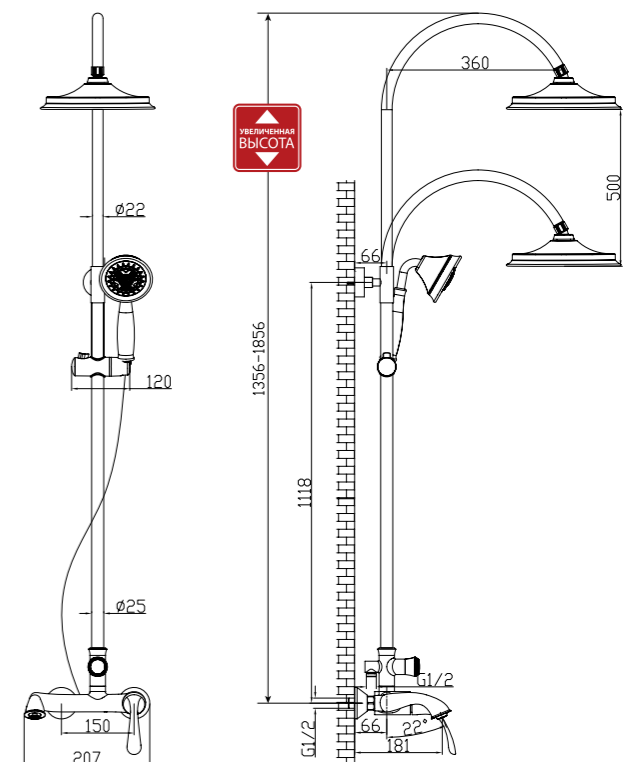

Смеситель для ванны и душа с регулируемой высотой штанги, монолитным изливом и верхней душевой лейкой «Тропический дождь»

- Аэратор
- Керамический картридж 35 мм
- 3-позиционный картриджный переключатель (угол поворота – 120°)
- Верхняя поворотная душевая лейка «Тропический дождь» Ø228 мм
- 5-функциональная лейка Ø110x278 мм
- Регулируемое по высоте крепление для лейки
- Душевой шланг 1,5 м
- Присоединительная группа для настенного крепления 1/2"
- Металлическая рукоятка