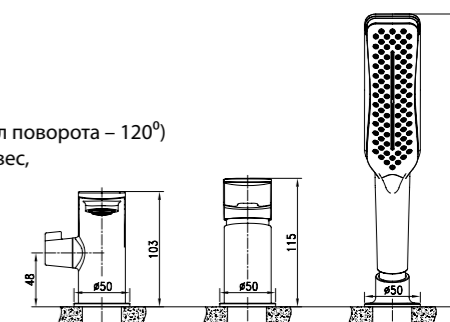

Аксессуары в комплекте

АКСЕССУАРЫ ДЛЯ СЕРИИ ALLEGRO

Донный клапан универсальный

- Click/Clack 1/4"

LM8500C

Наполнитель для ванны встраиваемый

- Для LM5922CW
- Длина – 184 мм

LM5981CW

Подключение для душевого шланга

- Для LM5922CW, LM5929CW
- Размер для подсоединения F1/2"

LM5983CW