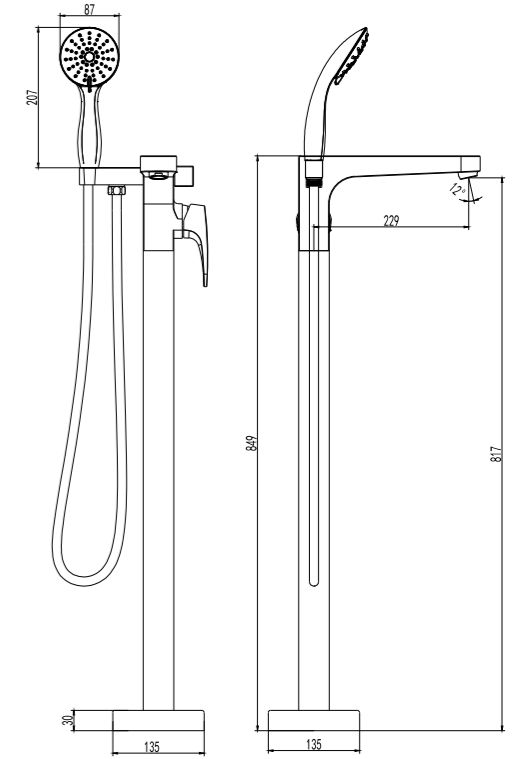

LM4322C

Аксессуары  
в комплекте

**Смеситель для ванны  
напольный**

- Аэратор Neoperl® Cascade®
- Керамический картридж Sedal® 40 мм
- Переключатель с керамическими пластинами (угол поворота – 90°)
- Аксессуары в комплекте: растяжной шланг 1,5-2 м, 3-функциональная лейка Ø87x221 мм
- Металлическая рукоятка