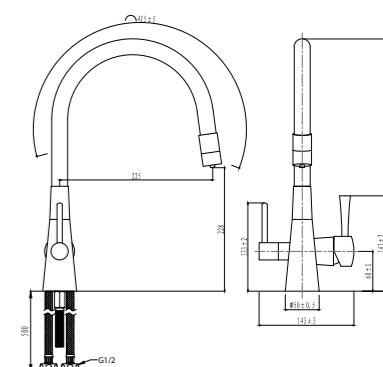

ЦВЕТ ИЗДЕЛИЯ
COLOR
НИКЕЛЬ
NICKEL

LM3075BN

Смеситель для кухни
с подключением к фильтру
с питьевой водой

- Комбинированный аэратор для водопроводной и питьевой воды
- Керамический картридж Sedal® Cold Start Teraclick Mirror 35 мм
- Для крана с питьевой водой: кран-букса с керамическими пластинами (угол поворота – 90°)
- Гибкая подводка ½" 50 см
- Присоединительная группа для настольного крепления
- Переходник для подключения шланга от фильтра с питьевой водой
- Металлические рукоятки

ЦВЕТ ИЗДЕЛИЯ
COLOR
ГРАФИТ
GRAPHITE

LM3075GM

Смеситель для кухни
с подключением к фильтру
с питьевой водой

- Комбинированный аэратор для водопроводной и питьевой воды
- Керамический картридж Sedal® Cold Start Teraclick Mirror 35 мм
- Для крана с питьевой водой: кран-букса с керамическими пластинами (угол поворота – 90°)
- Гибкая подводка ½" 50 см
- Присоединительная группа для настольного крепления
- Переходник для подключения шланга от фильтра с питьевой водой
- Металлические рукоятки

ЦВЕТ ИЗДЕЛИЯ
COLOR
ЗОЛОТО/БЕЛЫЙ
GOLD/WHITE

LM3075G-White

Смеситель для кухни
с подключением к фильтру
с питьевой водой

- Комбинированный аэратор для водопроводной и питьевой воды
- Керамический картридж Sedal® Cold Start Teraclick Mirror 35 мм
- Для крана с питьевой водой: кран-букса с керамическими пластинами (угол поворота – 90°)
- Гибкая подводка ½" 50 см
- Присоединительная группа для настольного крепления
- Переходник для подключения шланга от фильтра с питьевой водой
- Металлические рукоятки

ЦВЕТ ИЗДЕЛИЯ
COLOR
БЕЛЫЙ
WHITE

LM3075W

Смеситель для кухни
с подключением к фильтру
с питьевой водой