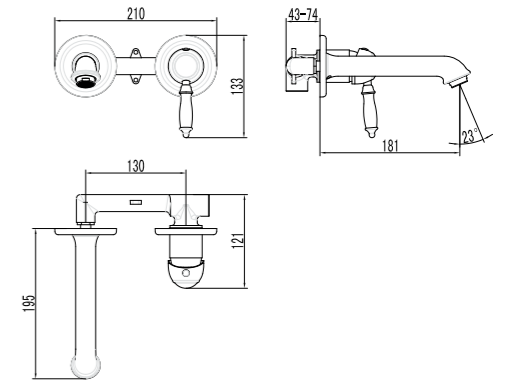

NEW

LM4822C

Аксессуары в комплекте

**Смеситель для умывальника встраиваемый**

- Аэратор Neoperl® Cascade®
- Керамический картридж Sedal® 35 мм
- Донный клапан Click/Clack 1/4" в цвет смесителя
- Металлическая рукоятка