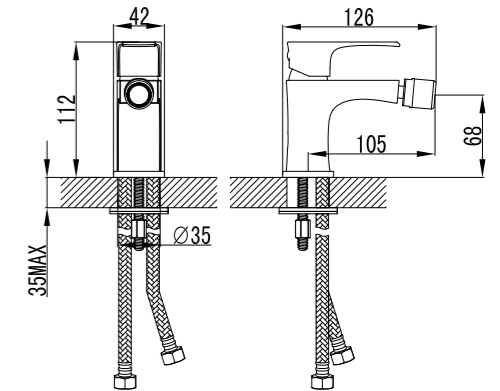

Смеситель для биде

- Поворотный аэратор
- Керамический картридж 25 мм
- Гибкая подводка 1/2" 35 см
- Присоединительная группа для настольного крепления
- Металлическая рукоятка

LM1608C