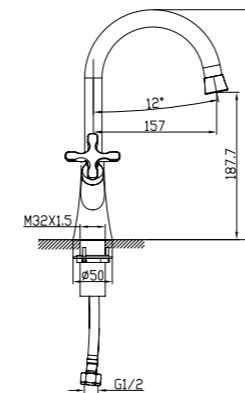

Аксессуары  
в комплекте

LM5706C

**Смеситель для умывальника  
с поворотным изливом**

- Аэратор
- Кран-буксы с керамическими пластинами (угол поворота – 180°)
- Гибкая подводка 1/2" 50 см
- Присоединительная группа для настольного крепления
- Металлические рукоятки