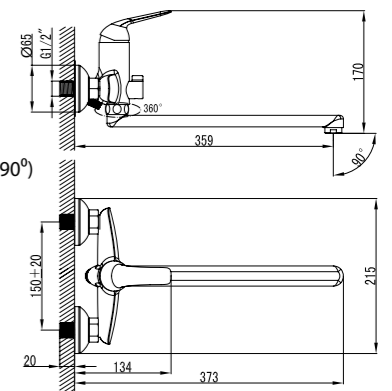

Смеситель универсальный с плоским поворотным изливом 300 мм

- Аэратор
- Керамический картридж 35 мм
- Переключатель с керамическими пластинами (угол поворота – 90°)
- Аксессуары в комплекте: шланг 1,5 м, 1-функциональная лейка Ø66x196 мм, настенное фиксированное крепление
- Присоединительная группа для настенного крепления 1/2"
- Металлическая рукоятка