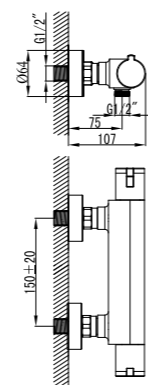

**ТЕРМОСТАТИЧЕСКИЙ
THERMOSTATIC**

СМЕСИТЕЛЬ ОБЕСПЕЧИВАЕТ
ЗАДАННУЮ ВАМИ
ТЕМПЕРАТУРУ ВОДЫ В
АВТОМАТИЧЕСКОМ РЕЖИМЕ

38°C

**ТЕРМОСТАТИЧЕСКИЙ
THERMOSTATIC**

СМЕСИТЕЛЬ ОБЕСПЕЧИВАЕТ
ЗАДАННУЮ ВАМИ
ТЕМПЕРАТУРУ ВОДЫ В
АВТОМАТИЧЕСКОМ РЕЖИМЕ

38°C

**Смеситель для ванны
с монолитным изливом**

- Аэратор
- Термостатический картридж Sedal® с гелевым термоэлементом Vernet® с фиксатором
- Керамический запорный элемент
- Картриджный переключатель с керамическими пластинами (угол поворота – 180°)
- Аксессуары в комплекте: шланг 1,5 м, 1-функциональная лейка Ø106x235 мм, настенное фиксированное крепление
- Присоединительная группа для настенного крепления 1/2"

LM7832C

Аксессуары
в комплекте

**Смеситель универсальный
с плоским поворотным изливом 350 мм**

- Аэратор
- Термостатический картридж Sedal® с гелевым термоэлементом Vernet® с фиксатором
- Керамический запорный элемент
- Переключатель с керамическими пластинами (угол поворота – 90°)
- Аксессуары в комплекте: шланг 1,5 м, 1-функциональная лейка Ø106x235 мм, настенное фиксированное крепление
- Присоединительная группа для настенного крепления 1/2"

LM7834C

Аксессуары
в комплекте

Смеситель для душа

- Термостатический картридж Sedal® с гелевым термоэлементом Vernet® с фиксатором
- Керамический запорный элемент
- Аксессуары в комплекте: шланг 1,5 м, 1-функциональная лейка Ø106x235 мм, настенное фиксированное крепление
- Присоединительная группа для настенного крепления 1/2"

LM7833C

Аксессуары
в комплекте

**Смеситель для умывальника
МОНОЛИТНЫЙ**

- Аэратор
- Термостатический картридж Sedal® с гелевым термоэлементом Vernet® и фиксатором
- Керамический запорный элемент
- Гибкая подводка 1/2" 35 см
- Присоединительная группа для настольного крепления

LM7836C