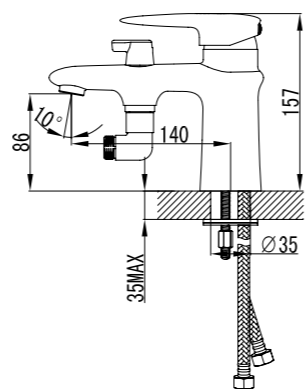

**Смеситель на борт ванны
с монолитным изливом**

- Аэратор
- Керамический картридж Sedal® 40 мм
- Переключатель с керамическими пластинами (угол поворота – 90°)
- Аксессуары в комплекте: шланг 2 м, 5-функциональная лейка Ø100x232 мм, настенное фиксированное крепление
- Гибкая подводка ½" 35 см
- Присоединительная группа для настольного крепления
- Металлическая рукоятка