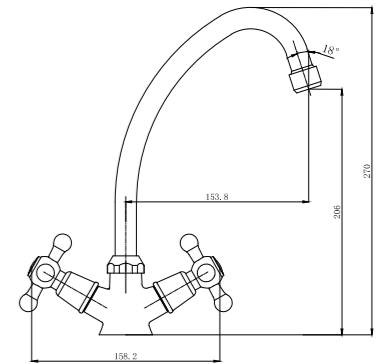

PROMOTION

Отличное решение для проведения промо-акций

Смеситель для кухни с поворотным изливом

- Аэратор
- Кран-буксы с керамическими пластинами (угол поворота – 180°)
- Гибкая подводка 1/2" 40 см
- Присоединительная группа для настольного крепления
- Металлические рукоятки

LM6040C

Смеситель универсальный с круглым поворотным изливом 300 мм

- Аэратор
- Кран-буксы с керамическими пластинами (угол поворота – 180°)
- Переключатель с керамическими пластинами (угол поворота – 120°)
- Аксессуары в комплекте: шланг 1,5 м, 5-функциональная лейка Ø83x203 мм
- Присоединительная группа для настенного крепления 1/2"
- Металлические рукоятки

LM6041C

Аксессуары
в комплекте

Смеситель для кухни с поворотным изливом

- Аэратор
- Кран-буксы с керамическими пластинами (угол поворота – 180°)
- Гибкая подводка 1/2" 40 см
- Присоединительная группа для настольного крепления
- Металлические рукоятки

LM6050C

Смеситель универсальный с круглым поворотным изливом 300 мм

- Аэратор
- Кран-буксы с керамическими пластинами (угол поворота – 180°)
- Переключатель с керамическими пластинами (угол поворота – 120°)
- Аксессуары в комплекте: шланг 1,5 м, 5-функциональная лейка Ø83x203 мм
- Присоединительная группа для настенного крепления 1/2"
- Металлические рукоятки

LM6051C

Аксессуары
в комплекте