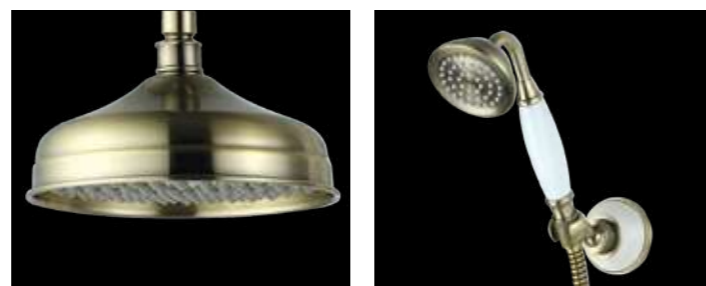

LM4862B

Аксессуары  
в комплекте

**АКСЕССУАРЫ ДЛЯ СЕРИИ VILLA**

**Лейка  
1-функциональная**

• Ø78x215 мм

LM8007B

**Крепление лейки  
поворотное**

LM8008B