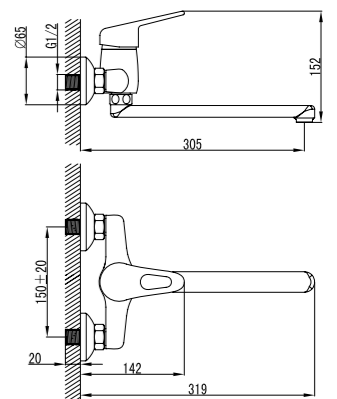

**Смеситель для умывальника
монолитный**

- Аэратор
- Керамический эко-картридж 40 мм
- Гибкая подводка 1/2" 35 см
- Присоединительная группа для настольного крепления
- Металлическая рукоятка

LM4106C

Смеситель для биде

- Поворотный аэратор
- Керамический эко-картридж 40 мм
- Гибкая подводка 1/2" 35 см
- Присоединительная группа для настольного крепления
- Металлическая рукоятка

LM4108C

**Смеситель для умывальника
с поворотным изливом**

- Аэратор
- Керамический эко-картридж 40 мм
- Гибкая подводка 1/2" 35 см
- Присоединительная группа для настольного крепления
- Металлическая рукоятка

LM4107C

**Смеситель для кухни/умывальника
с плоским поворотным изливом**

- Аэратор
- Керамический эко-картридж 40 мм
- Присоединительная группа для настенного крепления 1/2"
- Металлическая рукоятка

LM4111C