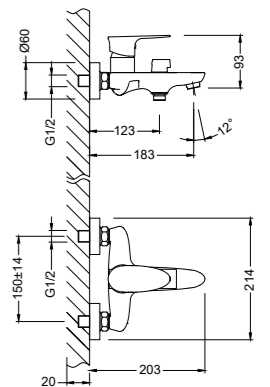

LM0214C

Аксессуары
в комплекте