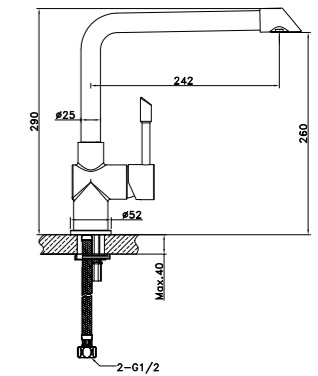

NEW  
LM5061GMN

**Смеситель для кухни**  
с поворотным изливом

- Аэратор Neoperl® Perlator®
- Керамический картридж Sedal® 35 мм
- Гибкая подводка 1/2" 60 см
- Присоединительная группа для настольного крепления
- Металлическая рукоятка