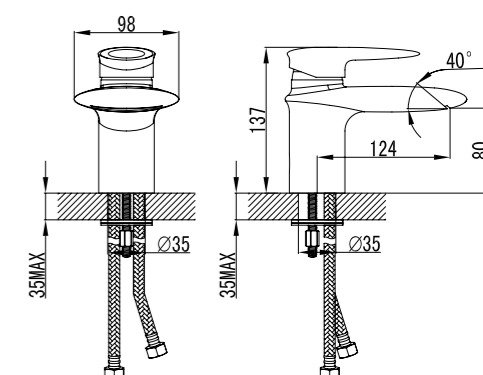

**Смеситель для умывальника
с каскадным изливом**

- Керамический картридж 35 мм
- Гибкая подводка ½" 35 см
- Присоединительная группа для настольного крепления
- Металлическая рукоятка