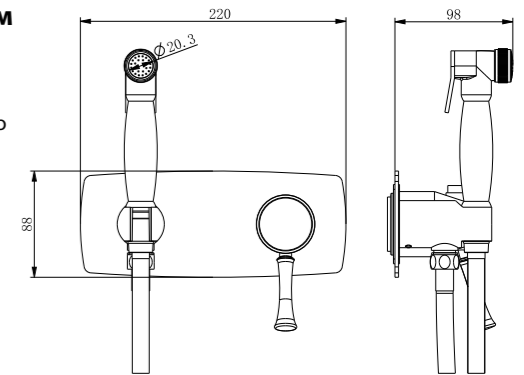

Смеситель с гигиеническим душем встраиваемый

- Керамический картридж Sedal® 35 мм
- Аксессуары в комплекте: лейка гигиенического душа с нажимным механизмом, шланг 1,2 м
- Металлическая рукоятка