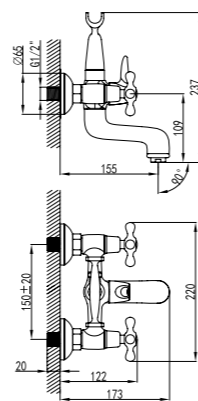

## STANDARD

Классика всегда в моде

LM2102C

Аксессуары  
в комплекте**Смеситель для ванны  
с фиксированным изливом**

- Аэратор
- Кран-буксы с керамическими пластинами (угол поворота – 180°)
- Флажковый переключатель
- Аксессуары в комплекте: шланг 1,5 м, 1-функциональная лейка Ø106x235 мм, настенное фиксированное крепление
- Присоединительная группа для настенного крепления 1/2"
- Металлические рукоятки