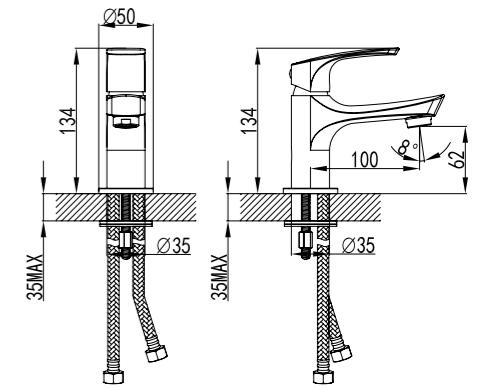

Смеситель для умывальника
МОНОЛИТНЫЙ

- Аэратор
- Керамический картридж 25 мм
- Гибкая подводка 1/2" 35 см
- Присоединительная группа для настольного крепления
- Металлическая рукоятка

LM1706C