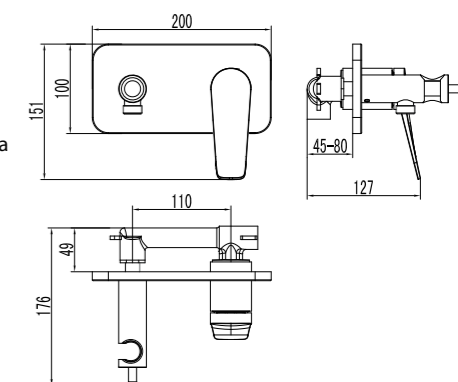

Смеситель с гигиеническим душем встраиваемый

- Керамический картридж Sedal® 35 мм
- Аксессуары в комплекте: лейка гигиенического душа с регулятором напора воды, шланг 1,2 м (Turn-Free)
- Металлическая рукоятка