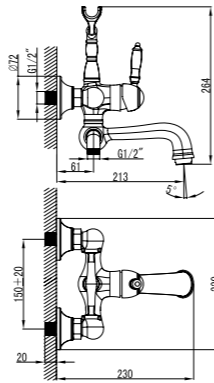

Смеситель для ванны с фиксированным изливом

- Аэратор Neoperl® Cascade®
- Керамический картридж Sedal® 35 мм
- Переключатель с керамическими пластинами (угол поворота – 90°)
- Аксессуары в комплекте: шланг 1,5 м, 1-функциональная лейка Ø78x215 мм, настенное поворотное крепление
- Присоединительная группа для настенного крепления 1/2"
- Металлическая рукоятка