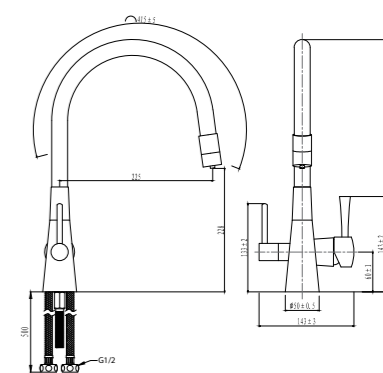

Смеситель для кухни
с подключением к фильтру
с питьевой водой

- Комбинированный аэратор для водопроводной и питьевой воды
- Керамический картридж Sedal® Cold Start Termaclick Mirror 35 мм
- Для крана с питьевой водой: кран-букса с керамическими пластинами (угол поворота – 90°)
- Гибкая подводка ½" 50 см
- Присоединительная группа для настольного крепления
- Переходник для подключения шланга от фильтра с питьевой водой
- Металлические рукоятки