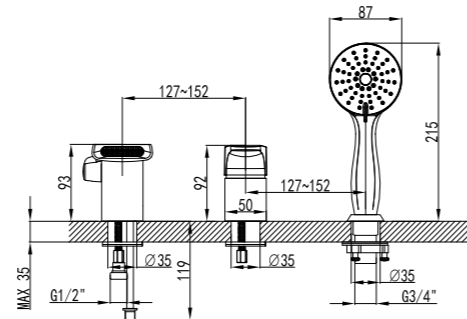

**Смеситель для ванны
на 3 отверстия**

- Каскадный излив
- Керамический эко-картридж 40 мм
- Переключатель с керамическими пластинами (угол поворота – 90°)
- Аксессуары в комплекте: шланг 2 м, свинцовый отвес, 3-функциональная лейка Ø87x221 мм
- Гибкая подводка 1/2" 35 см
- Присоединительная группа для настольного крепления
- Металлическая рукоятка