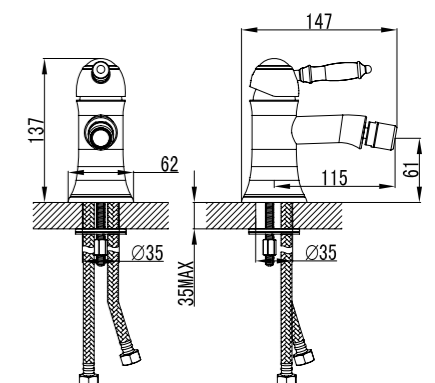

Смеситель для биде

- Поворотный аэратор Neoperl® Cascade®
- Керамический картридж 35 мм
- Гибкая подводка 1/2" 60 см
- Донный клапан Click/Clack 1/4" в цвет смесителя
- Присоединительная группа для настольного крепления
- Металлическая рукоятка