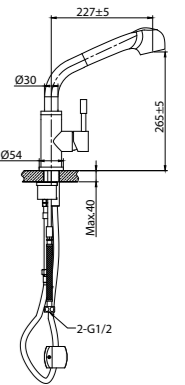

LM5075S

LM5076S

**Смеситель для кухни**  
с вытягивающимся поворотным изливом

- 2-функциональная излив-лейка с аэратором Neoperl® Perlator® и гибким шлангом 1,5 м
- Керамический картридж Sedal® 35 мм
- Гибкая подводка 1/2" 60 см
- Свинцовый отвес
- Присоединительная группа для настольного крепления
- Металлическая рукоятка