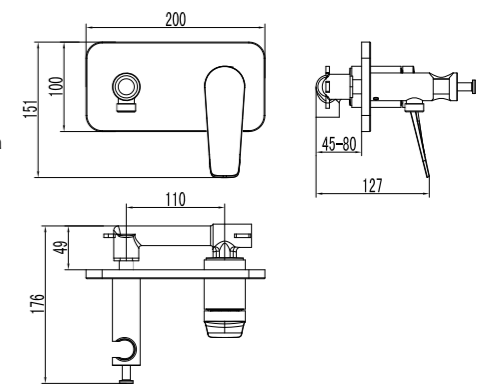

**Смеситель с гигиеническим
душем встраиваемый**

- Керамический картридж Sedal® 35 мм
- Аксессуары в комплекте: лейка гигиенического душа с регулятором напора воды, шланг 1,2 м (Turn-Free)
- Металлическая рукоятка