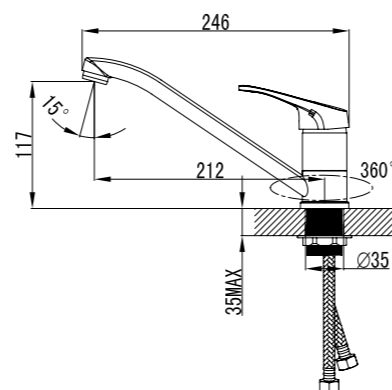

LM6553C

Аксессуары в комплекте

**Смеситель для кухни  
с поворотным изливом**

- Аэратор
- Керамический картридж 35 мм
- Гибкая подводка 1/2" 35 см
- Присоединительная группа для настольного крепления
- Металлическая рукоятка