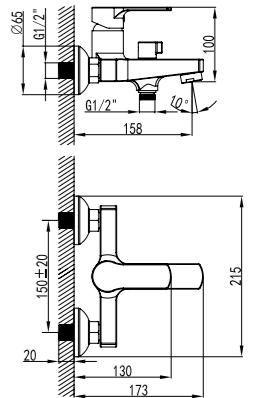

Смеситель для ванны
с монолитным изливом

- Аэратор
- Керамический картридж 35 мм
- Переключатель с керамическими пластинами (угол поворота – 90°)
- Аксессуары в комплекте: шланг 1,5 м, 1-функциональная лейка Ø66x196 мм, настенное фиксированное крепление
- Присоединительная группа для настенного крепления 1/2"
- Металлическая рукоятка