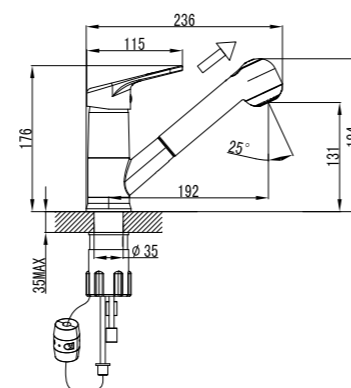

- 2-функциональная излив-лейка с аэратором Neoperl® Cascade® и гибким шлангом 1,5 м
- Керамический эко-картридж 40 мм
- Гибкая подводка $\frac{1}{2}$ " 35 см
- Свинцовый отвес
- Присоединительная группа для настольного крепления
- Металлическая рукоятка