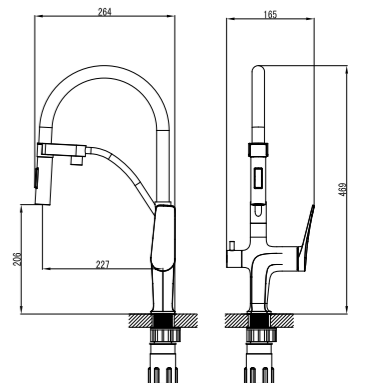

Магнитный
держатель излива