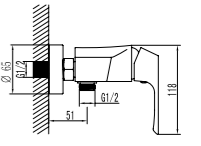

UNIT

Совершенство изгибов
и гармония граней

Смеситель для ванны с монолитным изливом

- Аэратор
- Керамический эко-картридж 35 мм
- Вытяжной переключатель с функцией ручной фиксации
- Аксессуары в комплекте: шланг 1,5 м, 1-функциональная лейка 43x216 мм, настенное поворотное крепление
- Присоединительная группа для настенного крепления 1/2"
- Металлическая рукоятка

LM4502C

Аксессуары
в комплекте

Смеситель для душа

- Керамический эко-картридж 35 мм
- Аксессуары в комплекте: шланг 1,5 м, 1-функциональная лейка 43x216 мм, настенное поворотное крепление
- Присоединительная группа для настенного крепления 1/2"
- Металлическая рукоятка

LM4503C

Аксессуары
в комплекте