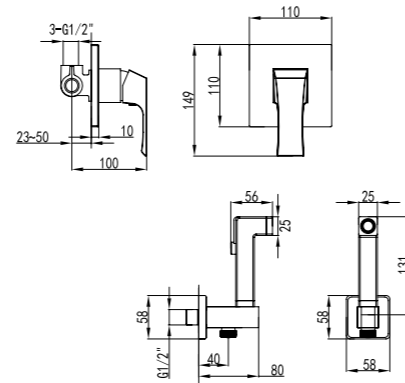

Смеситель с гигиеническим душем встраиваемый

- Керамический эко-картридж 35 мм
- Подключение для шланга с креплением для лейки
- Аксессуары в комплекте: лейка гигиенического душа с нажимным механизмом, шланг 1,5 м
- Металлическая рукоятка