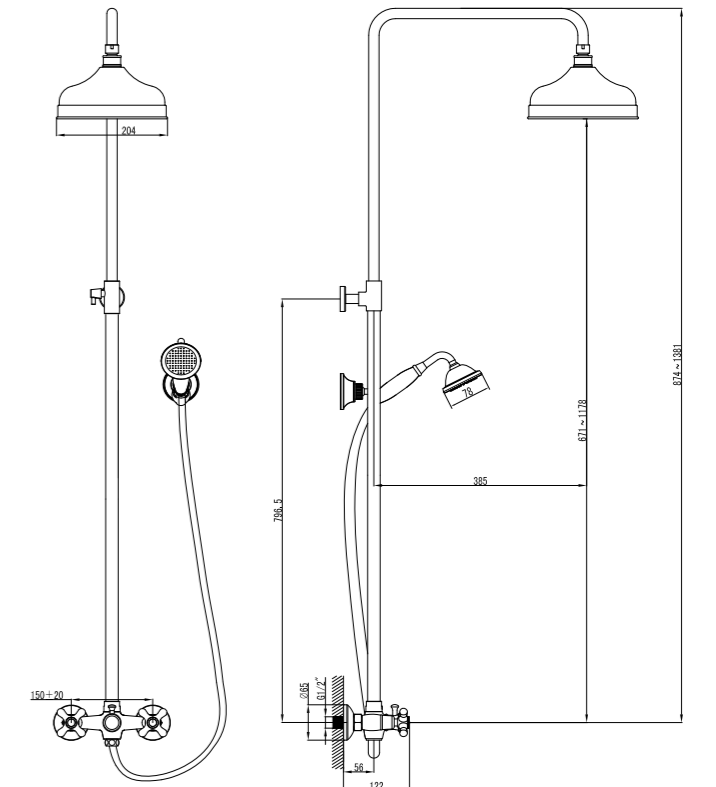

LM2860B

Аксессуары
в комплекте