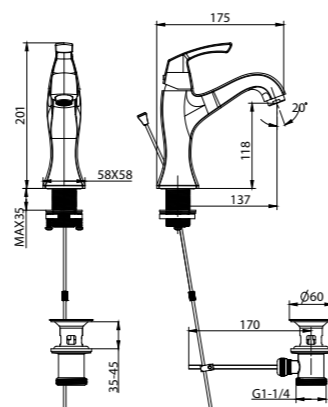

NUBIRA

Вызывающе чёрный
для впечатляющих интерьеров

ЦВЕТ ИЗДЕЛИЙ
COLOR

ЧЁРНАЯ БРОНЗА
BLACK BRONZE

LM6206ORB

Донный клапан
в цвет смесителя

Смеситель для умывальника МОНОЛИТНЫЙ

- Аэратор Neoperl® Cascade®
- Керамический картридж Sedal® 35 мм
- Гибкая подводка ½" 60 см
- Донный клапан 1¼" в цвет смесителя
- Присоединительная группа для настольного крепления
- Металлическая рукоятка

Смеситель для ванны с поворотным изливом

- Аэратор Neoperl®
- Керамический картридж Sedal® 35 мм
- Встроенный в излив переключатель с керамическими пластинами (угол поворота – 90°)
- Аксессуары в комплекте: шланг 1,5 м, 1-функциональная лейка 35x215 мм, настенное поворотное крепление
- Присоединительная группа для настенного крепления ½"
- Металлическая рукоятка

LM6214ORB

Аксессуары
в комплекте