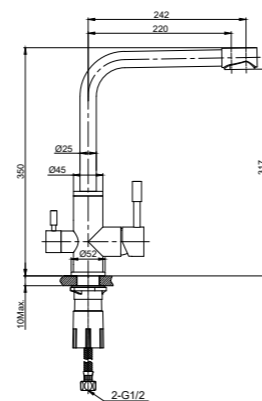

EXPERT

Профессионал
на вашей кухне

МАТЕРИАЛ ИЗДЕЛИЙ
MADE OF

НЕРЖАВЕЮЩАЯ СТАЛЬ
STAINLESS STEEL

Смеситель для кухни
с подключением к фильтру с питьевой водой

- Аэратор Neoperl® Perlator® для водопроводной воды
- Аэратор Neoperl® Perlator® для питьевой воды
- Керамический картридж 35 мм
- Для крана с питьевой водой: кран-буksа с керамическими пластинами (угол поворота – 90°)
- Гибкая подводка ½" 60 см
- Присоединительная группа для настольного крепления
- Переходник ¼" для подключения шланга от фильтра с питьевой водой
- Металлические рукоятки

LM5061S

Смеситель для кухни
с подключением к фильтру с питьевой водой

- Аэратор Neoperl® Perlator® для водопроводной воды
- Аэратор Neoperl® Perlator® для питьевой воды
- Керамический картридж 35 мм
- Для крана с питьевой водой: кран-буksа с керамическими пластинами (угол поворота – 90°)
- Гибкая подводка ½" 60 см
- Присоединительная группа для настольного крепления
- Переходник ¼" для подключения шланга от фильтра с питьевой водой
- Металлические рукоятки