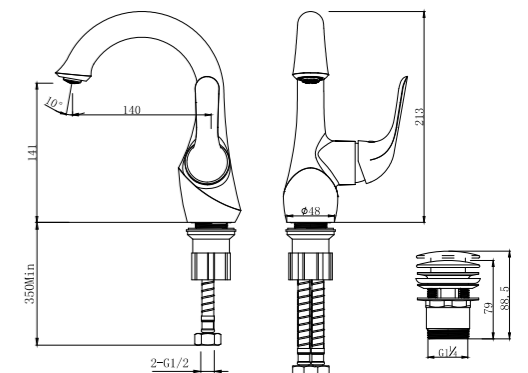

Смеситель для умывальника монолитный

- Аэратор
- Керамический картридж 35 мм
- Гибкая подводка 1/2" 45 см
- Донный клапан Click/Clack 1/4" цвета «золото»
- Присоединительная группа для настольного крепления
- Металлическая рукоятка