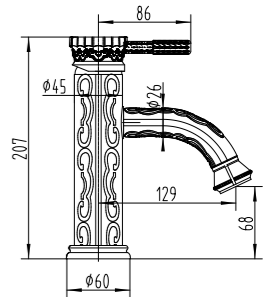

LM6609B

Смеситель для умывальника

- Аэратор
- Керамический картридж 35 мм
- Гибкая подводка 1/2" 60 см
- Присоединительная группа для настольного крепления
- Металлическая рукоятка