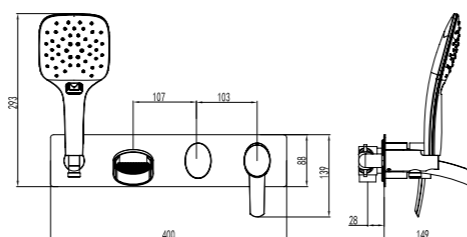

**Смеситель для ванны и душа
встраиваемый**

- Каскадный излив
- Керамический эко-картридж 35 мм
- 2-позиционный картриджный переключатель (угол поворота – 90°)
- Аксессуары в комплекте: растяжной шланг 1,5-2 м (Turn-Free), 3-функциональная лейка Ø120x252 мм
- Металлическая рукоятка

LM3224C

Аксессуары
в комплекте