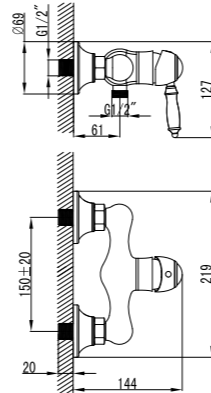

## Смеситель для душа

- Керамический картридж Sedal® 35 мм
- Аксессуары в комплекте: шланг 1,5 м, 1-функциональная лейка Ø78x215 мм, настенное поворотное крепление
- Присоединительная группа для настенного крепления ½"
- Металлическая рукоятка