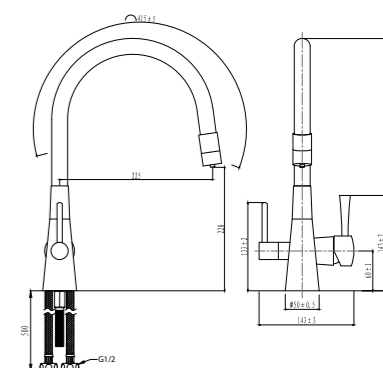

ЦВЕТ ИЗДЕЛИЯ
COLOR
БЕЛЫЙ
WHITE

LM3075W

Смеситель для кухни
с подключением к фильтру
с питьевой водой

- Комбинированный аэратор для водопроводной и питьевой воды
- Керамический картридж Sedal® Cold Start Teraclick Mirror 35 мм
- Для крана с питьевой водой: кран-букса с керамическими пластинами (угол поворота – 90°)
- Гибкая подводка ½" 50 см
- Присоединительная группа для настольного крепления
- Переходник для подключения шланга от фильтра с питьевой водой
- Металлические рукоятки