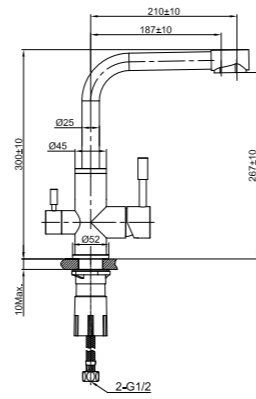

ЦВЕТ ИЗДЕЛИЯ
COLOR
ЧЁРНЫЙ
BLACK

Смеситель для кухни
с подключением к фильтру с питьевой водой

- Аэратор Neoperl® Perlator® для водопроводной воды
- Аэратор Neoperl® Perlator® для питьевой воды
- Керамический картридж 35 мм
- Для крана с питьевой водой: кран-букса с керамическими пластинами (угол поворота – 90°)
- Гибкая подводка 1/2" 60 см
- Присоединительная группа для настольного крепления
- Переходник 1/4" для подключения шланга от фильтра с питьевой водой
- Металлические рукоятки

NEW
LM5061BLN

Смеситель для кухни
с поворотным изливом

- Аэратор Neoperl® Perlator®
- Керамический картридж Sedal® 35 мм
- Гибкая подводка 1/2" 60 см
- Присоединительная группа для настольного крепления
- Металлическая рукоятка

LM5072S

ЦВЕТ ИЗДЕЛИЯ
COLOR
ЗОЛОТО
GOLD

Смеситель для кухни
с подключением к фильтру с питьевой водой

- Аэратор Neoperl® Perlator® для водопроводной воды
- Аэратор Neoperl® Perlator® для питьевой воды
- Керамический картридж 35 мм
- Для крана с питьевой водой: кран-букса с керамическими пластинами (угол поворота – 90°)
- Гибкая подводка 1/2" 60 см
- Присоединительная группа для настольного крепления
- Переходник 1/4" для подключения шланга от фильтра с питьевой водой
- Металлические рукоятки

LM5061G

Смеситель для кухни
с поворотным изливом

- Аэратор Neoperl® Perlator®
- Керамический картридж Sedal® 40 мм
- Гибкая подводка 1/2" 60 см
- Присоединительная группа для настольного крепления
- Металлическая рукоятка

LM5073S

ЦВЕТ ИЗДЕЛИЯ
COLOR
ГРАФИТ
GRAPHITE

Смеситель для кухни
с подключением к фильтру с питьевой водой