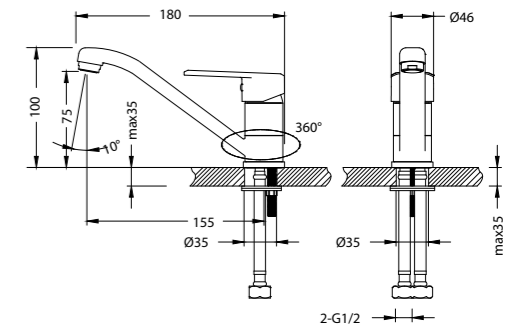

**Смеситель для умывальника
с поворотным изливом**

- Аэратор
- Керамический картридж 35 мм
- Гибкая подводка 1/2" 50 см
- Присоединительная группа для настольного крепления
- Металлическая рукоятка