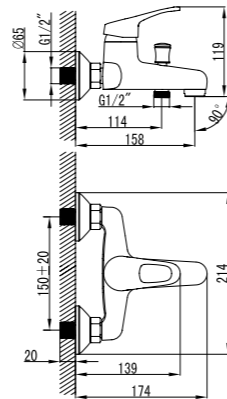

## Смеситель для ванны с монолитным изливом

- Аэратор
- Керамический картридж 35 мм
- Вытяжной переключатель с функцией ручной фиксации
- Аксессуары в комплекте: шланг 1,5 м, 1-функциональная лейка Ø106x235 мм, настенное фиксированное крепление
- Присоединительная группа для настенного крепления 1/2"
- Металлическая рукоятка