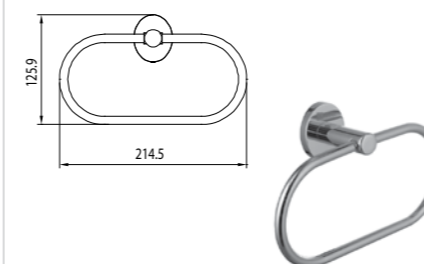

OMEGA LM3138C

Держатель для полотенец овал

ATLANTISS LM3235C