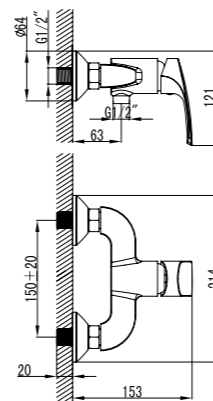

Смеситель для душа

- Керамический картридж 35 мм
- Аксессуары в комплекте: шланг 1,5 м, 1-функциональная лейка Ø66x196 мм, настенное фиксированное крепление
- Присоединительная группа для настенного крепления 1/2"
- Металлическая рукоятка