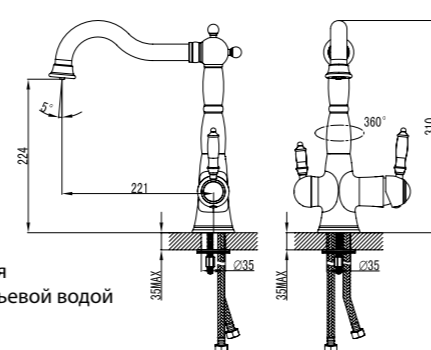

Смеситель для кухни с подключением к фильтру с питьевой водой

- Комбинированный аэратор для водопроводной и питьевой воды
- Керамический картридж 35 мм
- Для крана с питьевой водой: кран-букса с керамическими пластинами (угол поворота – 90°)
- Гибкая подводка ½" 45 см
- Присоединительная группа для настольного крепления
- Переходник для подключения шланга от фильтра с питьевой водой
- Металлические рукоятки с керамическими вставками

LM3070C-Orange