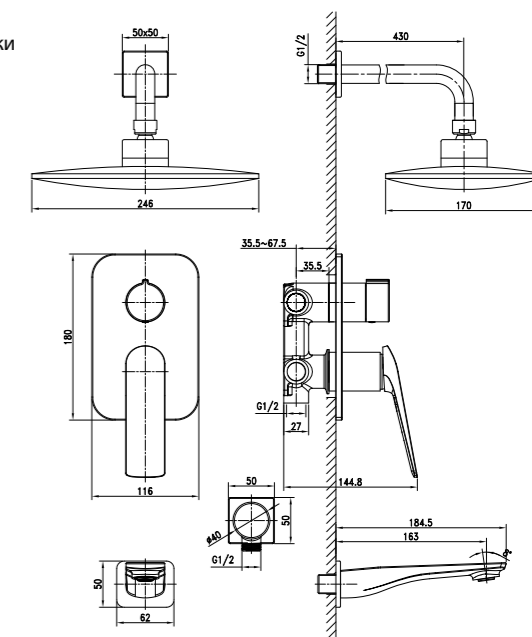

**Смеситель для ванны и душа
встраиваемый**

- Встраиваемый наполнитель для ванны со скрытым аэратором Neoperl® Slim SSR
- Керамический картридж Sedal® 35 мм
- 3-позиционный картриджный переключатель (угол поворота – 360°)
- Верхняя поворотная душевая лейка «Тропический дождь» 170x246 мм
- Держатель верхней душевой лейки 430 мм
- 1-функциональная лейка 53x266 мм
- Настенное поворотное крепление для лейки
- Душевой шланг 2 м
- Подключение для душевого шланга
- Металлическая рукоятка