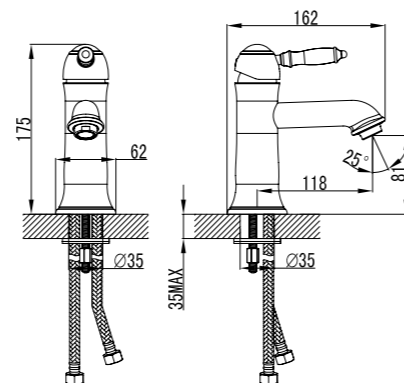

**Смеситель для умывальника
МОНОЛИТНЫЙ**

- Аэратор Neoperl® Cascade®
- Керамический картридж 35 мм
- Гибкая подводка 1/2" 60 см
- Донный клапан Click/Clack 1/4" в цвет смесителя
- Присоединительная группа для настольного крепления
- Металлическая рукоятка

LM4806B