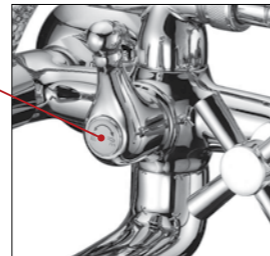

## ТИПЫ ПЕРЕКЛЮЧАТЕЛЕЙ-ДИВЕРТОРОВ

**Кнопочный переключатель (нажми-переключи)**

Переключает воду из излива на душевую лейку простым нажатием кнопки.

Запуск потока через излив – повторным нажатием кнопки.

Переключает воду из излива на душевую лейку поворотом рукоятки.

Эксцентриковая пара – или флажковый переключатель – состоит из двух латунных элементов: эксцентрика (на него надевается ручка) и центрального стержня, который двигается внутри тела смесителя, открывая движение воды в одном из направлений.