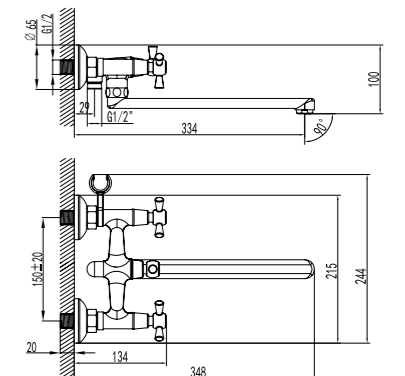

LM7451C

Аксессуары
в комплекте

CONTOUR