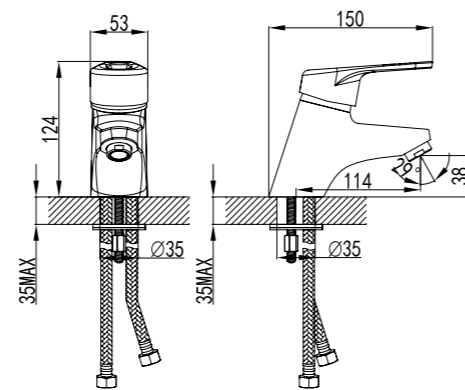

LM4105C

**Смеситель для умывальника  
монолитный**

- Аэратор
- Керамический эко-картридж 40 мм
- Гибкая подводка 1/2" 35 см
- Присоединительная группа для настольного крепления
- Металлическая рукоятка

LM4106C