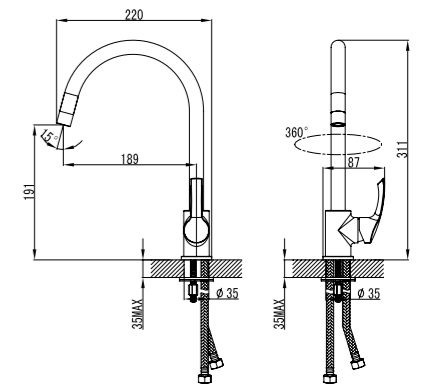

Смеситель для кухни с поворотным изливом

- Аэратор
- Керамический картридж 25 мм
- Гибкая подводка 1/2" 35 см
- Присоединительная группа для настольного крепления
- Металлическая рукоятка