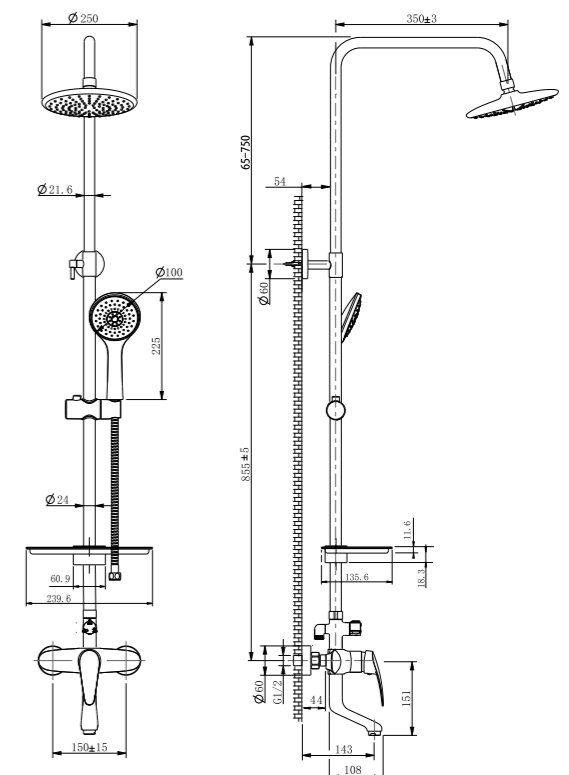

Смеситель для ванны и душа с регулируемой высотой штанги, поворотным изливом и верхней душевой лейкой «Тропический дождь»

- Поворотный излив с аэратором с изменяемым углом подачи воды
- Керамический картридж 35 мм
- Переключатель с керамическими пластинами (угол поворота – 360°)
- Верхняя поворотная душевая лейка «Тропический дождь» Ø250 мм
- 1-функциональная лейка Ø100x225 мм
- Регулируемое по высоте крепление для лейки
- Полочка для душевых принадлежностей
- Душевой шланг 1,5 м
- Присоединительная группа для настенного крепления 1/2"
- Металлическая рукоятка