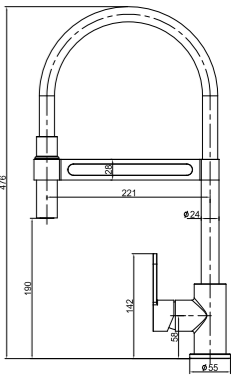

LM6007C

Смеситель для кухни
с гибким поворотным изливом

- Излив с магнитным держателем
- Аэратор
- Керамический картридж 35 мм
- Гибкая подводка 1/2" 40 см
- Присоединительная группа для настольного крепления
- Металлическая рукоятка