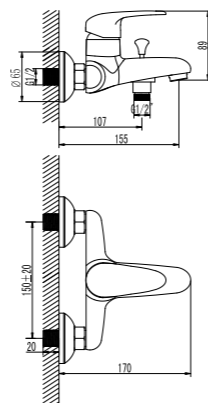

**Смеситель для ванны
с монолитным изливом**

- Аэратор
- Керамический картридж 35 мм
- Вытяжной переключатель с функцией ручной фиксации
- Аксессуары в комплекте: шланг 1,5 м, 1-функциональная лейка Ø106x235 мм, настенное фиксированное крепление
- Присоединительная группа для настенного крепления 1/2"
- Металлическая рукоятка

LM3302C

Аксессуары
в комплекте