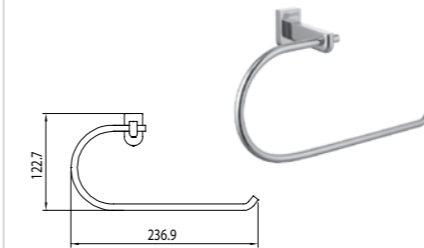

STANDARD LM2138C

**Штанга для полотенец двойная**

STANDARD LM2139C

**Ершик для унитаза керамический, белый**

STANDARD LM2140C

**Мыльница керамическая, белая**

STANDARD LM2143C

**Держатель для полотенец полуовал**