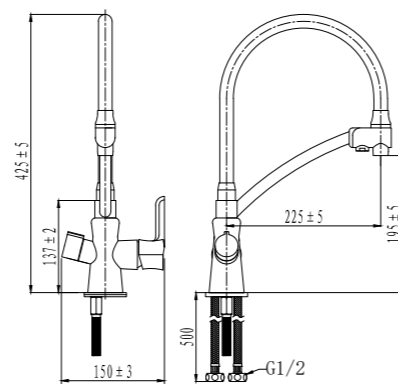

Смеситель для кухни с подключением к фильтру с питьевой водой

- Аэратор для водопроводной воды
- Аэратор для питьевой воды
- Керамический картридж Sedal® 35 мм
- Для крана с питьевой водой: кран-букса с керамическими пластинами (угол поворота – 90°)
- Гибкая подводка ½" 50 см
- Присоединительная группа для настольного крепления
- Переходник для подключения шланга от фильтра с питьевой водой
- Металлические рукоятки

LM3070C-Red