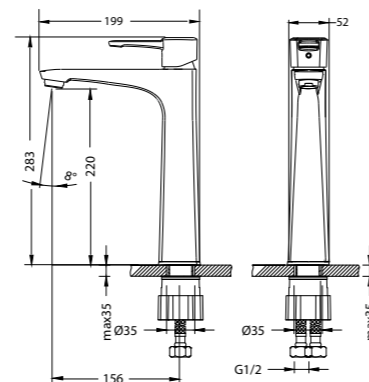

NEW
новинка