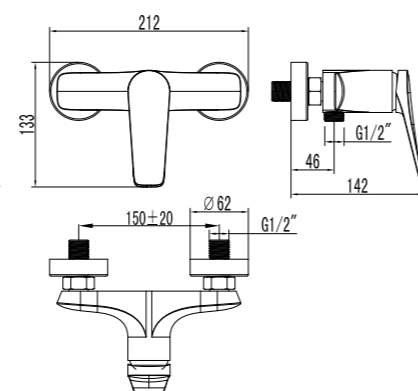

## Смеситель для душа

- Керамический картридж Sedal® 35 мм
- Аксессуары в комплекте: шланг 1,5 м (Turn-Free), 3-функциональная лейка Ø110x244 мм, настенное поворотное крепление
- Присоединительная группа для настенного крепления 1/2"
- Металлическая рукоятка