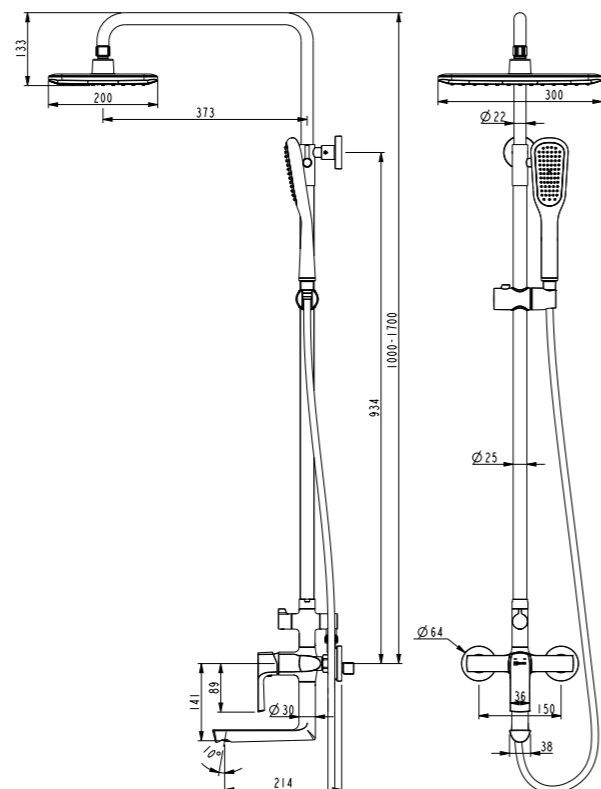

**АКСЕССУАРЫ ДЛЯ СЕРИИ URSUS**

**Донный клапан универсальный**

• Click/Clack 1 1/4"

LM8500BL

**Лейка 1-функциональная**

• 68x272 мм

LM0411BL

**Крепление лейки поворотное**