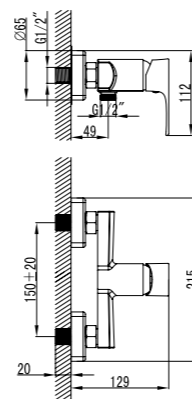

## Смеситель для душа

- Керамический картридж 35 мм
- Аксессуары в комплекте: шланг 1,5 м, 1-функциональная лейка Ø66x196 мм, настенное фиксированное крепление
- Присоединительная группа для настенного крепления 1/2"
- Металлическая рукоятка