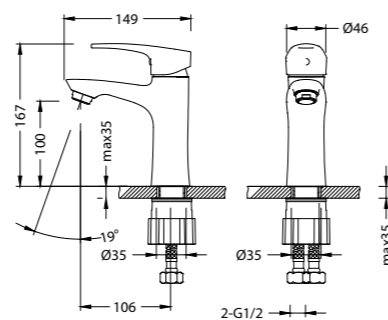

**Смеситель для умывальника
МОНОЛИТНЫЙ**

- Аэратор
- Керамический картридж 35 мм
- Гибкая подводка 1/2" 50 см
- Присоединительная группа для настольного крепления
- Металлическая рукоятка