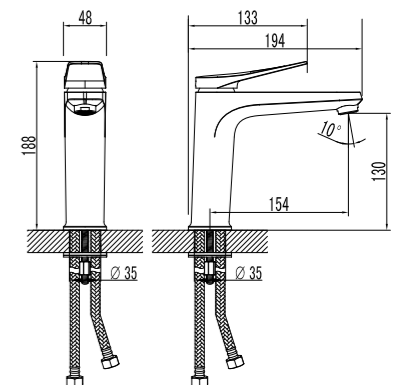

LM3706BL

Донный клапан  
в цвет смесителя

**Смеситель для умывальника  
МОНОЛИТНЫЙ**

- Аэратор Neoperl® Perlator® SSR с изменяемым углом подачи воды
- Керамический картридж Sedal® 35 мм
- Гибкая подводка 1/2" 60 см
- Присоединительная группа для настольного крепления
- Донный клапан Click/Clack 1 1/4" в цвет смесителя
- Металлическая рукоятка