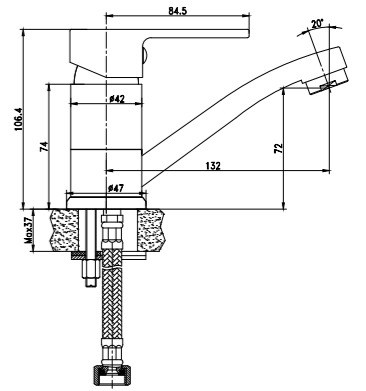

Смеситель для кухни
с поворотным изливом

- Аэратор с изменяемым углом подачи воды
- Керамический картридж 25 мм
- Гибкая подводка 1/2" 35 см
- Присоединительная группа для настольного крепления
- Металлическая рукоятка

Смеситель для умывальника
с поворотным изливом

- Аэратор
- Керамический картридж 35 мм
- Гибкая подводка 1/2" 35 см
- Присоединительная группа для настольного крепления
- Металлическая рукоятка

Смеситель для умывальника
монолитный

- Аэратор
- Керамический картридж 25 мм
- Гибкая подводка 1/2" 35 см
- Присоединительная группа для настольного крепления
- Металлическая рукоятка

LM1506C

Смеситель для умывальника
монолитный

- Аэратор Neoperl®
- Керамический картридж 25 мм
- Гибкая подводка 1/2" 35 см
- Присоединительная группа для настольного крепления
- Металлическая рукоятка

Смеситель для умывальника
монолитный

- Аэратор Neoperl®
- Керамический картридж 26 мм
- Гибкая подводка 1/2" 35 см
- Присоединительная группа для настольного крепления
- Металлическая рукоятка

Смеситель для ванны
с монолитным изливом

- Аэратор
- Керамический картридж 35 мм
- Переключатель с керамическими пластинами (угол поворота – 90°)
- Аксессуары в комплекте: шланг 1,5 м, 1-функциональная лейка Ø66x196 мм, настенное фиксированное крепление
- Присоединительная группа для настенного крепления 1/2"
- Металлическая рукоятка

Аксессуары
в комплекте

Смеситель с гигиеническим душем
встраиваемый

- Керамический картридж 25 мм
- Аксессуары в комплекте: лейка гигиенического душа с нажимным механизмом, шланг 1,5 м
- Металлическая рукоятка

Аксессуары
в комплекте

Смеситель универсальный
с плоским поворотным изливом 300 мм