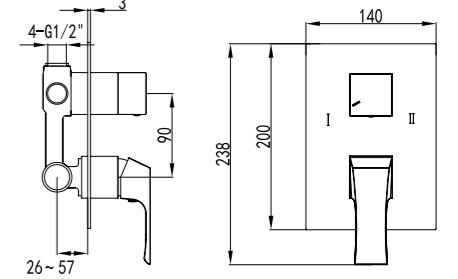

Смеситель для ванны и душа встраиваемый

- Керамический эко-картридж 35 мм
- 2-позиционный картриджный переключатель (угол поворота – 120°)
- Металлическая рукоятка