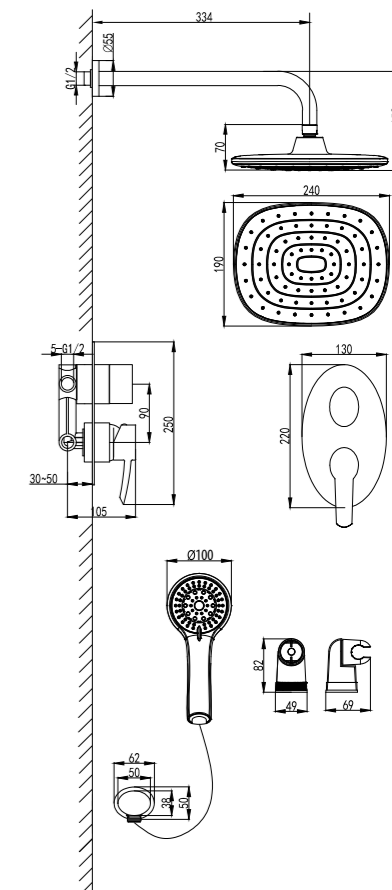

LM3229C

Аксессуары
в комплекте