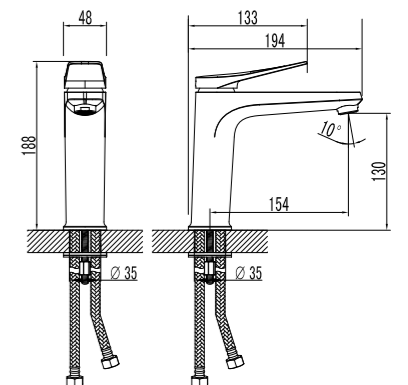

- Аэратор Neoperl® Perlator® SSR с изменяемым углом подачи воды
- Керамический картридж Sedal® 35 мм
- Гибкая подводка 1/2" 60 см
- Присоединительная группа для настольного крепления
- Донный клапан Click/Clack 1 1/4" в цвет смесителя
- Металлическая рукоятка