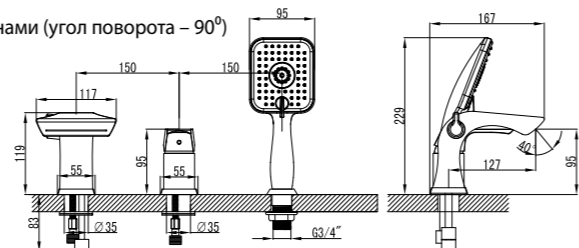

- Каскадный излив
- Керамический эко-картридж 35 мм
- Переключатель с керамическими пластинами (угол поворота – 90°)
- Аксессуары в комплекте: шланг 2 м, свинцовый отвес, 3-функциональная лейка 95x238 мм
- Гибкая подводка 1/2" 35 см
- Присоединительная группа для настольного крепления
- Металлическая рукоятка