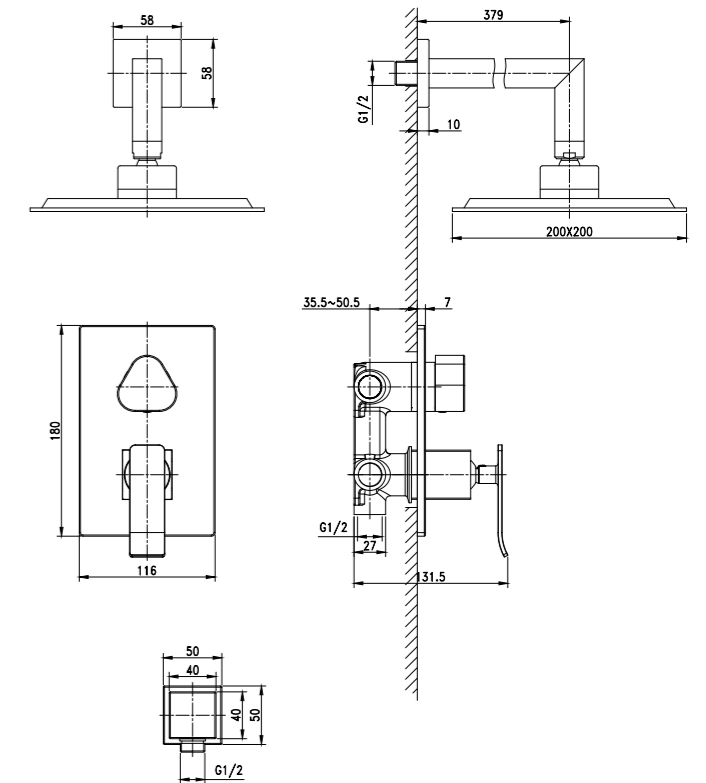

LM5829CW

Аксессуары
в комплекте