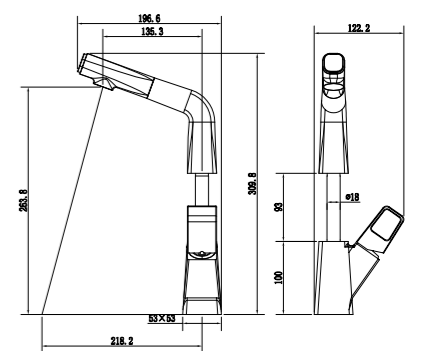

Смеситель для кухни/умывальника
с вытягивающимся поворотным изливом
с изменяемой высотой

- 2-функциональная излив-лейка с аэратором и гибким шлангом 1,5 м
- Керамический картридж 30 мм
- Гибкая подводка 1/2" 50 см
- Свинцовый отвес
- Присоединительная группа для настольного крепления
- Металлическая рукоятка