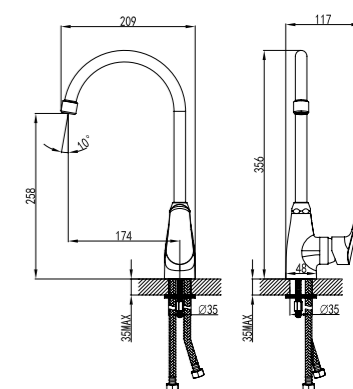

**Смеситель для кухни
с поворотным изливом**

- Аэратор
- Керамический картридж 35 мм
- Гибкая подводка 1/2" 35 см
- Присоединительная группа для настольного крепления
- Металлическая рукоятка

LM6554C

**Смеситель для кухни
с поворотным изливом**

- Аэратор
- Керамический картридж 35 мм
- Гибкая подводка 1/2" 35 см
- Присоединительная группа для настольного крепления
- Металлическая рукоятка

**Смеситель для умывальника
МОНОЛИТНЫЙ**

- Аэратор
- Керамический картридж 35 мм
- Гибкая подводка 1/2" 35 см
- Присоединительная группа для настольного крепления
- Металлическая рукоятка

**Смеситель универсальный
с плоским поворотным изливом 300 мм**

- Аэратор
- Керамический картридж 35 мм
- Кнопочный переключатель (нажи-переключи)
- Аксессуары в комплекте: шланг 1,5 м, 1-функциональная лейка Ø66x196 мм
- Присоединительная группа для настенного крепления 1/2"
- Металлическая рукоятка

Аксессуары
в комплекте

Смеситель для душа

- Керамический картридж 25 мм
- Аксессуары в комплекте: шланг 1,5 м, 1-функциональная лейка Ø66x196 мм
- Присоединительная группа для настенного крепления 1/2"
- Металлическая рукоятка

Аксессуары
в комплекте