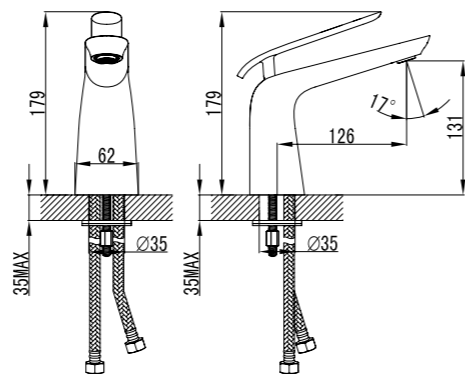

**Смеситель для умывальника
МОНОЛИТНЫЙ**

- Скрытый аэратор Neoperl® Slim SSR с изменяемым углом подачи воды
- Керамический картридж 25 мм
- Гибкая подводка 1/2" 60 см
- Присоединительная группа для настольного крепления
- Металлическая рукоятка

Смеситель для биде

- Поворотный аэратор Neoperl® Cascade®
- Керамический картридж 25 мм
- Гибкая подводка 1/2" 60 см
- Присоединительная группа для настольного крепления
- Металлическая рукоятка