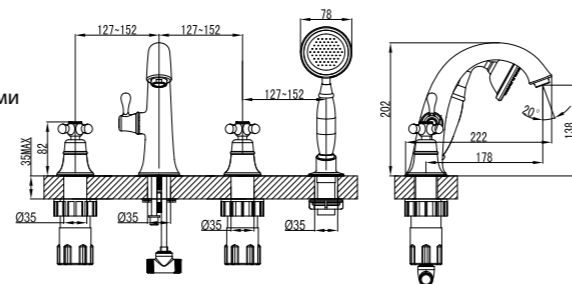

LM2812B

Аксессуары  
в комплекте

**Смеситель для ванны  
на 4 отверстия**

- Аэратор Neoperl® Cascade®
- Кран-буксы с керамическими пластинами (угол поворота – 180°)
- Переключатель с керамическими пластинами (угол поворота – 90°)
- Аксессуары в комплекте: шланг 2 м, свинцовый отвес, 1-функциональная лейка Ø78x215 мм
- Гибкая подводка ½" 35 см
- Присоединительная группа для настольного крепления
- Металлические рукоятки