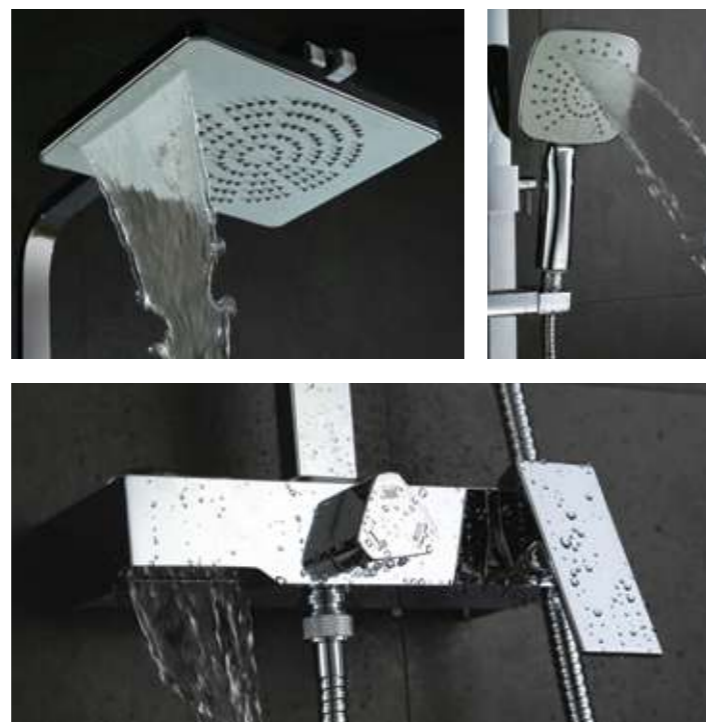

NEW  
новинка

LM7004CS

Аксессуары  
в комплекте

**Смеситель для ванны и душа с регулируемой высотой штанги, каскадным выпуском и верхней душевой лейкой «Тропический дождь»**

- Каскадный выпуск
- Керамический картридж 35 мм
- 3-позиционный картриджный переключатель (угол поворота – 360°)
- 2-функциональная верхняя поворотная душевая лейка «Тропический дождь» 245x185 мм
- 2-функциональная лейка 117x251 мм
- Регулируемое по высоте крепление для лейки
- Душевой шланг 1,5 м
- Присоединительная группа для настенного крепления 1/2"
- Металлическая рукоятка