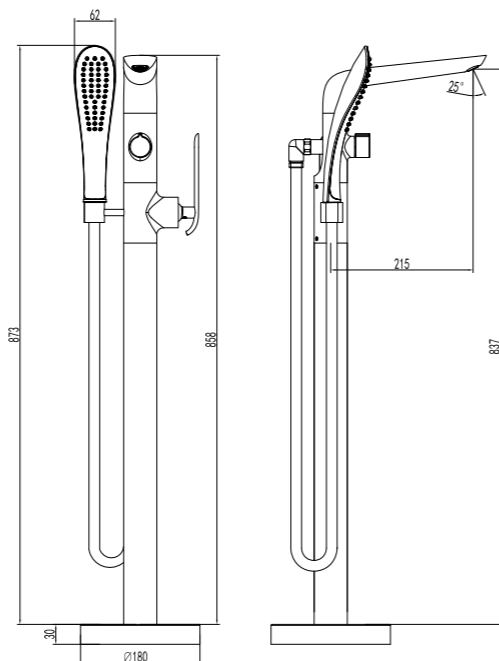

- Скрытый аэратор Neoperl® Slim SSR с изменяемым углом подачи воды
- Керамический картридж Sedal® 35 мм
- Переключатель с керамическими пластинами (угол поворота – 90°)
- Аксессуары в комплекте: шланг ПВХ 1,5 м, 1-функциональная лейка 62x249 мм
- Металлическая рукоятка

LM4944CW

Аксессуары
в комплекте