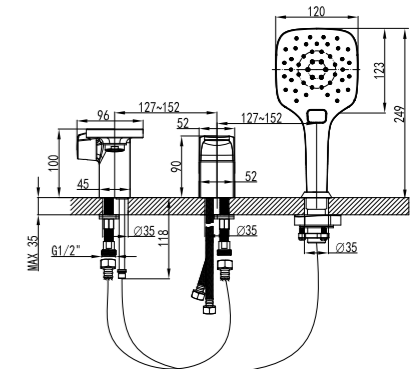

**Смеситель для ванны
на 3 отверстия**

- Аэратор
- Керамический эко-картридж 40 мм
- Переключатель с керамическими пластинами (угол поворота – 90°)
- Аксессуары в комплекте: шланг 2 м, свинцовый отвес, 3-функциональная лейка Ø120x252 мм
- Гибкая подводка 1/2" 35 см
- Присоединительная группа для настольного крепления
- Металлическая рукоятка