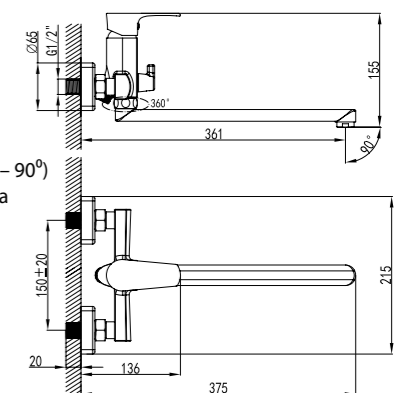

**Смеситель универсальный
с плоским поворотным изливом 300 мм**

- Аэратор
- Керамический картридж 35 мм
- Переключатель с керамическими пластинами (угол поворота – 90°)
- Аксессуары в комплекте: шланг 1,5 м, 1-функциональная лейка Ø66x196 мм, настенное фиксированное крепление
- Присоединительная группа для настенного крепления 1/2"
- Металлическая рукоятка