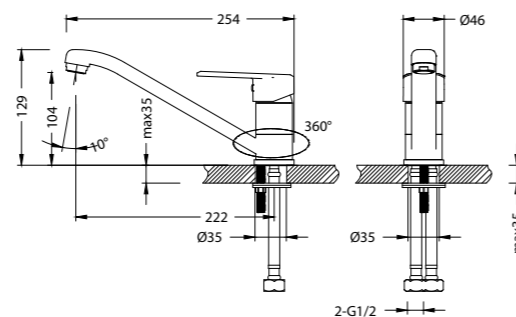

POINT

Поставьте точку
в выборе смесителя

**Смеситель для кухни
с поворотным изливом**

- Аэратор
- Керамический картридж 35 мм
- Гибкая подводка 1/2" 50 см
- Присоединительная группа для настольного крепления
- Металлическая рукоятка

LM0304C

**Смеситель для умывальника
МОНОЛИТНЫЙ**

- Аэратор
- Керамический картридж 35 мм
- Гибкая подводка 1/2" 50 см
- Присоединительная группа для настольного крепления
- Металлическая рукоятка

LM0306C

**Смеситель для умывальника
с поворотным изливом**

- Аэратор
- Керамический картридж 35 мм
- Гибкая подводка 1/2" 50 см
- Присоединительная группа для настольного крепления
- Металлическая рукоятка

LM0307C

**Смеситель для ванны
С МОНОЛИТНЫМ ИЗЛИВОМ**

- Аэратор
- Керамический картридж 35 мм
- Переключатель с керамическими пластинами (угол поворота – 90°)
- Аксессуары в комплекте: шланг 1,5 м, 1-функциональная лейка Ø100x225 мм, настенное поворотное крепление
- Присоединительная группа для настенного крепления 1/2"
- Металлическая рукоятка

NEW
новинка

LM0314C

Аксессуары
в комплекте

**Смеситель универсальный
с плоским поворотным изливом 300 мм**

- Аэратор
- Керамический картридж 35 мм
- Переключатель с керамическими пластинами (угол поворота – 90°)
- Аксессуары в комплекте: шланг 1,5 м, 1-функциональная лейка Ø100x225 мм, настенное поворотное крепление
- Присоединительная группа для настенного крепления 1/2"
- Металлическая рукоятка

LM0351C

Аксессуары
в комплекте