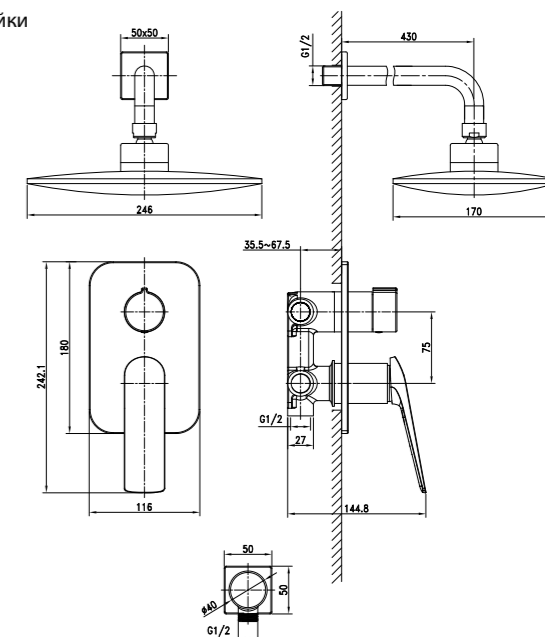

Смеситель для ванны и душа с регулируемой высотой штанги, поворотным изливом и верхней душевой лейкой «Тропический дождь»

- Поворотный излив с аэратором Neoperl® Slim SSR
- Керамический картридж Sedal® 35 мм
- 3-позиционный картриджный переключатель (угол поворота – 360°)
- Верхняя поворотная душевая лейка «Тропический дождь» 300x200 мм
- 1-функциональная лейка 84x272 мм
- Настенное поворотное крепление для лейки
- Душевой шланг 2 м
- Присоединительная группа для настенного крепления 1/2"
- Металлическая рукоятка

Аксессуары в комплекте

Смеситель для душа встраиваемый

- Керамический картридж Sedal® 35 мм
- 2-позиционный картриджный переключатель (угол поворота – 120°)
- Верхняя поворотная душевая лейка «Тропический дождь» 170x246 мм
- Держатель верхней душевой лейки 430 мм
- 1-функциональная лейка 53x266 мм
- Настенное поворотное крепление для лейки
- Душевой шланг 2 м
- Подключение для душевого шланга
- Металлическая рукоятка

Аксессуары в комплекте

Смеситель для ванны на 3 отверстия

- Скрытый аэратор Neoperl® Slim SSR
- Керамический картридж Sedal® 35 мм
- Переключатель с керамическими пластинами (угол поворота – 120°)
- Аксессуары в комплекте: шланг 2 м, свинцовый отвес, 1-функциональная лейка 53x266 мм
- Гибкая подводка 1/2" 35 см
- Присоединительная группа для настольного крепления
- Металлическая рукоятка

Аксессуары в комплекте

АКСЕССУАРЫ ДЛЯ СЕРИИ ALLEGRO

Донный клапан универсальный

- Click/Clack 1/4"

LM8500C

Наполнитель для ванны встраиваемый

- Для LM5922CW
- Длина – 184 мм

LM5981CW

Подключение для душевого шланга

- Для LM5922CW, LM5929CW
- Размер для подсоединения F1/2"

LM5983CW