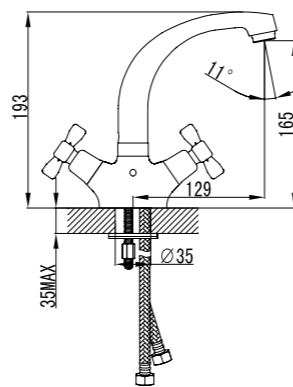

LM2506C

**Смеситель для умывальника с поворотным изливом**

- Аэратор
- Кран-буксы с керамическими пластинами (угол поворота – 180°)
- Гибкая подводка 1/2" 35 см
- Присоединительная группа для настольного крепления
- Металлические рукоятки