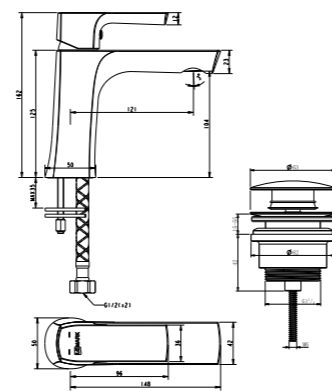

LM7170CW

Аксессуары в комплекте

**Смеситель для умывальника  
МОНОЛИТНЫЙ**

- Аэратор Neoperl® Slim Air Honeycomb® SSR с изменяемым углом подачи воды
- Керамический картридж Sedal® 35 мм
- Гибкая подводка 1/2" 60 см
- Донный клапан Click/Clack 1 1/4" в цвет смесителя
- Присоединительная группа для настольного крепления
- Металлическая рукоятка