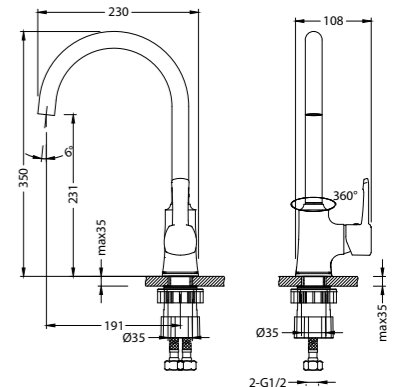

Смеситель для кухни с поворотным изливом

- Аэратор
- Керамический картридж 35 мм
- Гибкая подводка 1/2" 50 см
- Присоединительная группа для настольного крепления
- Металлическая рукоятка