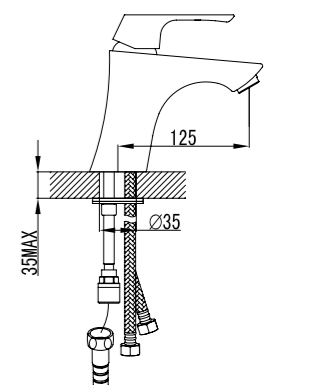

**Смеситель для умывальника
МОНОЛИТНЫЙ**

- Аэратор
- Керамический эко-картридж 35 мм
- Гибкая подводка 1/2" 35 см
- Присоединительная группа для настольного крепления
- Металлическая рукоятка

LM4506C

**Смеситель для ванны
с фиксированным изливом**

- Аэратор
- Керамический эко-картридж 35 мм
- Переключатель с керамическими пластинами (угол поворота – 90°)
- Аксессуары в комплекте: шланг 1,5 м, 1-функциональная лейка 43x216 мм, настенное поворотное крепление
- Присоединительная группа для настенного крепления 1/2"
- Металлическая рукоятка

Смеситель для биде

- Поворотный аэратор
- Керамический эко-картридж 35 мм
- Гибкая подводка 1/2" 35 см
- Присоединительная группа для настольного крепления
- Металлическая рукоятка

LM4508C

**Смеситель на борт ванны
с МОНОЛИТНЫМ ИЗЛИВОМ**

- Аэратор
- Керамический эко-картридж 35 мм
- Переключатель с керамическими пластинами (угол поворота – 90°)
- Аксессуары в комплекте: шланг 2 м, 3-функциональная лейка 95x238 мм, настенное фиксированное крепление
- Гибкая подводка 1/2" 35 см
- Присоединительная группа для настольного крепления
- Металлическая рукоятка

**Смеситель для умывальника
МОНОЛИТНЫЙ**

- Аэратор
- Керамический эко-картридж 35 мм
- Гибкая подводка 1/2" 35 см
- Присоединительная группа для настольного крепления
- Металлическая рукоятка

**Смеситель для умывальника и биде
МОНОЛИТНЫЙ**

- Аэратор
- Керамический эко-картридж 35 мм
- Аксессуары в комплекте: лейка гигиенического душа с нажимным механизмом, шланг 1,5 м, настенное крепление для лейки
- Гибкая подводка 1/2" 35 см
- Присоединительная группа для настольного крепления
- Металлическая рукоятка

**Смеситель для умывальника
МОНОЛИТНЫЙ**