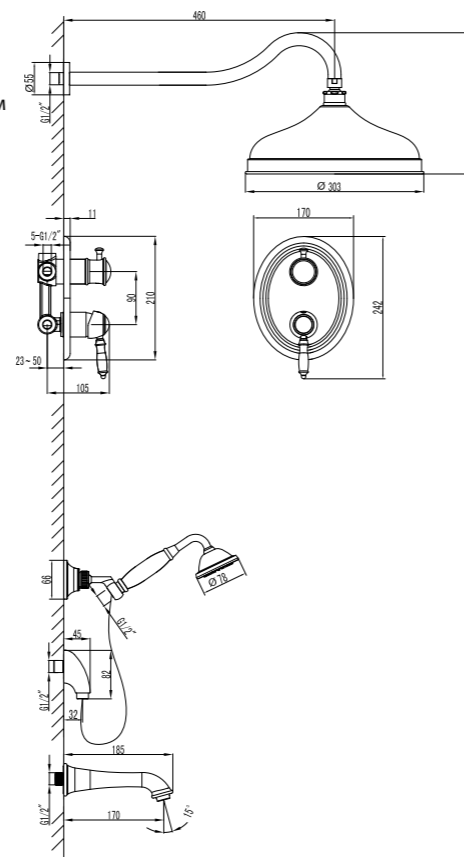

Смеситель для ванны
с фиксированным изливом

- Аэратор Neoperl® Cascade®
- Керамический картридж Sedal® 35 мм
- Переключатель с керамическими пластинами (угол поворота – 90°)
- Аксессуары в комплекте: шланг 1,5 м, 1-функциональная лейка Ø78x215 мм, настенное поворотное крепление
- Присоединительная группа для настенного крепления 1/2"
- Металлическая рукоятка

LM4812B

Аксессуары
в комплекте

Смеситель для умывальника
встраиваемый

- Аэратор Neoperl® Cascade®
- Керамический картридж Sedal® 35 мм
- Донный клапан Click/Clack 1/4" в цвет смесителя
- Металлическая рукоятка

LM4826B

Донный клапан
в цвет смесителя

Смеситель с гигиеническим душем
встраиваемый

- Керамический картридж Sedal® 35 мм
- Подключение для шланга с креплением для лейки
- Аксессуары в комплекте: лейка гигиенического душа с нажимным механизмом, шланг 1,5 м
- Металлическая рукоятка

LM4819B

Аксессуары
в комплекте

Смеситель для душа
встраиваемый

- Керамический картридж Sedal® 35 мм
- 2-позиционный картриджный переключатель (угол поворота – 120°)
- Верхняя поворотная душевая лейка «Тропический дождь» Ø303 мм
- Держатель верхней душевой лейки 460 мм
- Держатель верхней душевой лейки
- 1-функциональная лейка Ø78x215 мм
- Настенное поворотное крепление для лейки
- Душевой шланг 2 м
- Подключение для душевого шланга
- Металлическая рукоятка

LM4829B

Аксессуары
в комплекте

Смеситель для ванны и душа
встраиваемый