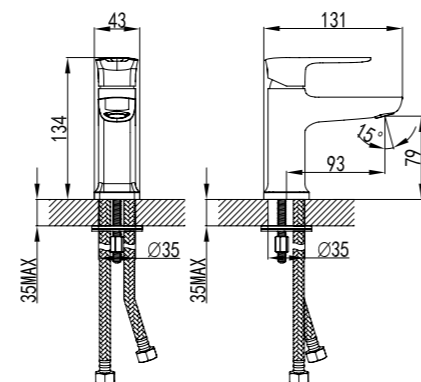

Смеситель для умывальника МОНОЛИТНЫЙ

- Скрытый аэратор Neoperl® Slim SSR с изменяемым углом подачи воды
- Керамический картридж 25 мм
- Гибкая подводка 1/2" 35 см
- Присоединительная группа для настольного крепления
- Металлическая рукоятка