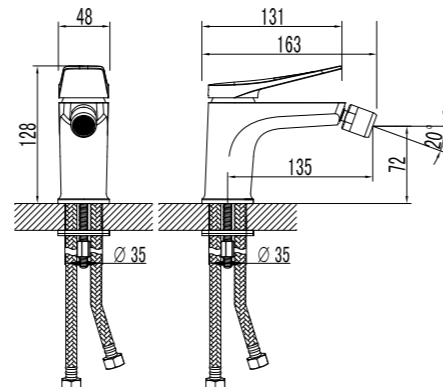

LM3737BL

Донный клапан  
в цвет смесителя

**Смеситель для биде**

- Поворотный аэратор Neoperl® Perlator®
- Керамический картридж Sedal® 35 мм
- Гибкая подводка 1/2" 60 см
- Присоединительная группа для настольного крепления
- Донный клапан Click/Clack 1 1/4" в цвет смесителя
- Металлическая рукоятка