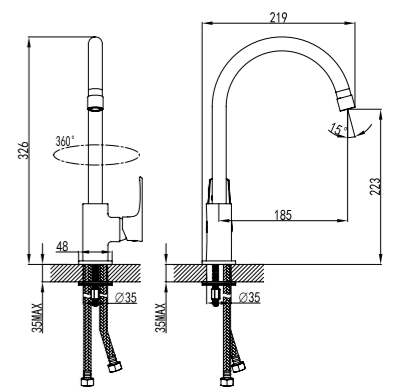

Смеситель для кухни
с поворотным изливом

- Аэратор с изменяемым углом подачи воды
- Керамический картридж 25 мм
- Гибкая подводка 1/2" 35 см
- Присоединительная группа для настольного крепления
- Металлическая рукоятка