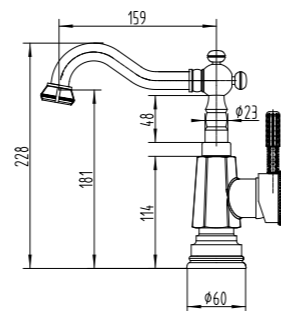

Смеситель для кухни/умывальника
с поворотным изливом

- Аэратор
- Керамический картридж 35 мм
- Гибкая подводка 1/2" 60 см
- Присоединительная группа для настольного крепления
- Металлическая рукоятка

LM6605B

Смеситель для кухни
с поворотным изливом

- Аэратор
- Керамический картридж 35 мм
- Гибкая подводка 1/2" 60 см
- Присоединительная группа для настольного крепления
- Металлическая рукоятка