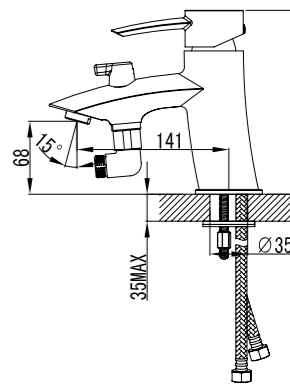

Аксессуары
в комплекте