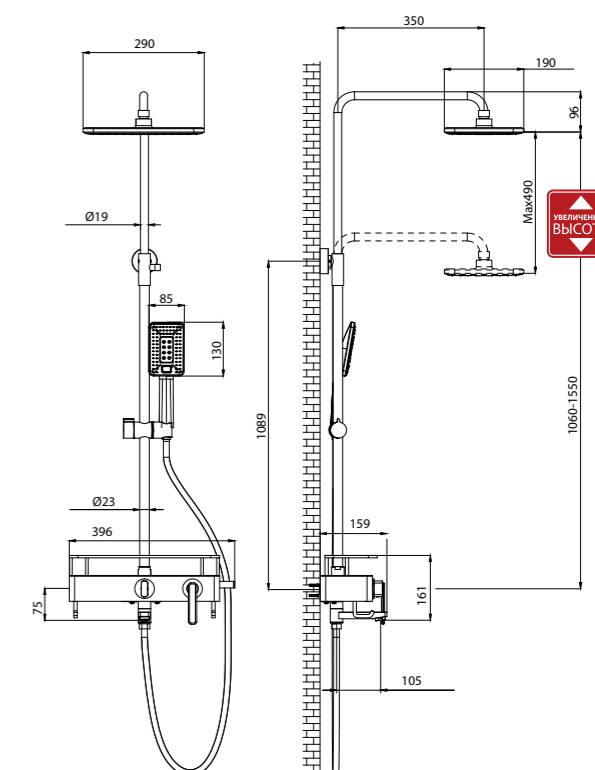

LM6462WG

Аксессуары в комплекте