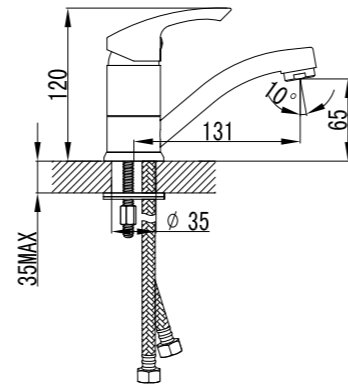

**Смеситель для умывальника
МОНОЛИТНЫЙ**

- Аэратор
- Керамический картридж 25 мм
- Гибкая подводка 1/2" 35 см
- Присоединительная группа для настольного крепления
- Металлическая рукоятка

LM1106C

**Смеситель для умывальника
МОНОЛИТНЫЙ**

- Аэратор
- Керамический картридж 35 мм
- Гибкая подводка 1/2" 35 см
- Присоединительная группа для настольного крепления
- Металлическая рукоятка

**Смеситель для умывальника
с поворотным изливом**

- Аэратор
- Керамический картридж 35 мм
- Гибкая подводка 1/2" 35 см
- Присоединительная группа для настольного крепления
- Металлическая рукоятка

**Смеситель универсальный
с плоским поворотным изливом 300 мм**

- Аэратор
- Керамический картридж 35 мм
- Переключатель с керамическими пластинами (угол поворота – 90°)
- Аксессуары в комплекте: шланг 1,5 м, 1-функциональная лейка Ø66x196 мм, настенное фиксированное крепление
- Присоединительная группа для настенного крепления 1/2"
- Металлическая рукоятка

Аксессуары в комплекте

**Смеситель для умывальника и биде
МОНОЛИТНЫЙ**

- Аэратор
- Керамический картридж 35 мм
- Аксессуары в комплекте: лейка гигиенического душа с нажимным механизмом, шланг 1,5 м, настенное крепление для лейки
- Гибкая подводка 1/2" 35 см
- Присоединительная группа для настольного крепления
- Металлическая рукоятка

Аксессуары в комплекте

**Смеситель универсальный
с плоским поворотным изливом 300 мм**

- Аэратор
- Керамический картридж 35 мм
- Кнопочный переключатель (нажи-переключи)
- Аксессуары в комплекте: шланг 1,5 м, 1-функциональная лейка Ø66x196 мм, настенное фиксированное крепление
- Присоединительная группа для настенного крепления 1/2"
- Металлическая рукоятка

LM1157C

Аксессуары в комплекте

**Смеситель с гигиеническим душем
встраиваемый**