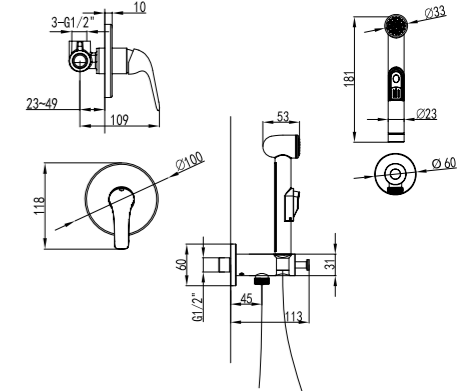

### Смеситель с гигиеническим душем встраиваемый

- Керамический картридж 25 мм
- Подключение для шланга с креплением для лейки
- Аксессуары в комплекте: лейка гигиенического душа с нажимным механизмом, шланг 1,5 м
- Металлическая рукоятка