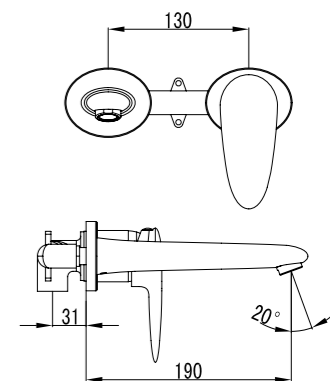

LM4417C

Аксессуары  
в комплекте

**Смеситель для умывальника  
встраиваемый**

- Аэратор
- Керамический картридж 40 мм
- Металлическая рукоятка

LM4426C

**Смеситель для ванны  
на 3 отверстия**

- Каскадный излив
- Керамический картридж 40 мм
- Переключатель с керамическими пластинами (угол поворота – 90°)
- Аксессуары в комплекте: шланг 2 м, свинцовый отвес, 3-функциональная лейка 111x253 мм
- Гибкая подводка ½" 35 см
- Присоединительная группа для настольного крепления
- Металлическая рукоятка