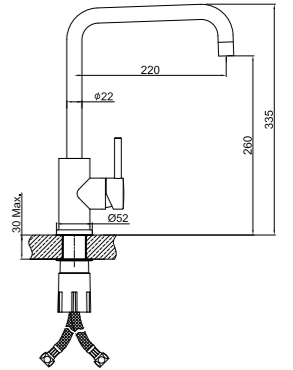

LM5078S

Смеситель для кухни
с поворотным изливом

- Аэратор Neoperl® Perlator®
- Керамический картридж Sedal® 35 мм
- Гибкая подводка 1/2" 60 см
- Присоединительная группа для настольного крепления
- Металлическая рукоятка