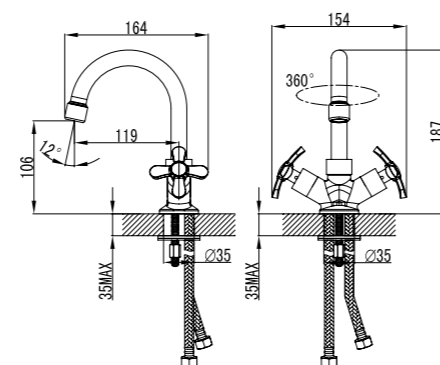

Смеситель универсальный с плоским поворотным изливом 200 мм

- Аэратор
- Керамический картридж 35 мм
- Переключатель с керамическими пластинами (угол поворота – 120°)
- Аксессуары в комплекте: шланг 1,5 м, 1-функциональная лейка Ø66x196 мм
- Присоединительная группа для настенного крепления 1/2"
- Металлическая рукоятка

LM6513C

Аксессуары в комплекте

Смеситель универсальный с плоским поворотным изливом 300 мм

- Аэратор
- Керамический картридж 35 мм
- Переключатель с керамическими пластинами (угол поворота – 120°)
- Аксессуары в комплекте: шланг 1,5 м, 1-функциональная лейка Ø66x196 мм
- Присоединительная группа для настенного крепления 1/2"
- Металлическая рукоятка

LM6551C

Аксессуары в комплекте

Смеситель для ванны с монолитным изливом

- Аэратор
- Керамический картридж 35 мм
- Вытяжной переключатель с функцией ручной фиксации
- Аксессуары в комплекте: шланг 1,5 м, 1-функциональная лейка Ø66x196 мм
- Присоединительная группа для настенного крепления 1/2"
- Металлическая рукоятка

LM6552C

Аксессуары в комплекте

Смеситель для умывальника с поворотным изливом

- Аэратор
- Кран-бухсы с керамическими пластинами (угол поворота – 180°)
- Гибкая подводка 1/2" 35 см
- Присоединительная группа для настольного крепления
- Металлические рукоятки

LM6547C

Смеситель универсальный с S-образным поворотным изливом 300 мм

- Аэратор
- Керамический картридж 35 мм
- Переключатель с керамическими пластинами (угол поворота – 120°)
- Аксессуары в комплекте: шланг 1,5 м, 1-функциональная лейка Ø66x196 мм
- Присоединительная группа для настенного крепления 1/2"
- Металлическая рукоятка

LM6553C

Аксессуары в комплекте