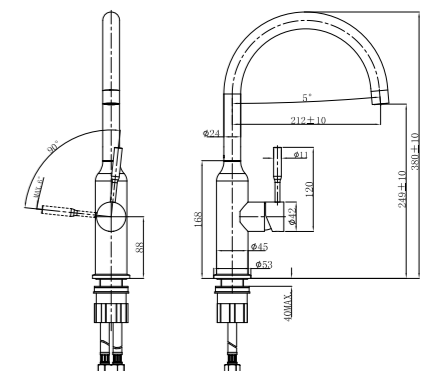

**Смеситель для кухни**  
с гибким изливом

- 2-функциональная излив-лейка с аэратором
- Керамический картридж Sedal® Cold Start Mirror 35 мм
- Гибкая подводка ½" 60 см
- Присоединительная группа для настольного крепления
- Металлическая рукоятка