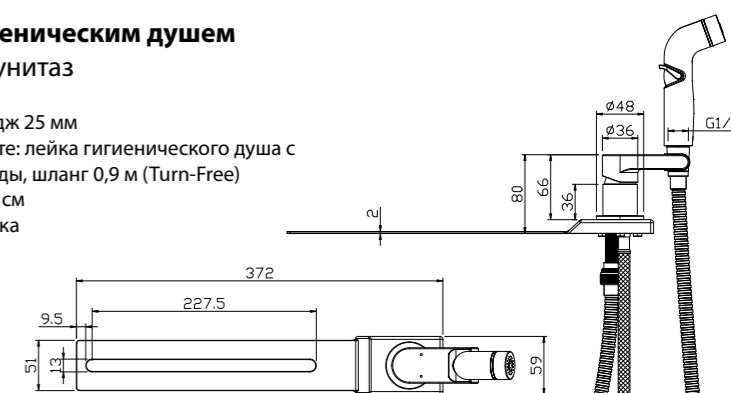

Смеситель с гигиеническим душем
для установки на унитаз

- Керамический картридж 25 мм
- Аксессуары в комплекте: лейка гигиенического душа с регулятором напора воды, шланг 0,9 м (Turn-Free)
- Гибкая подводка 1/2" 50 см
- Металлическая рукоятка