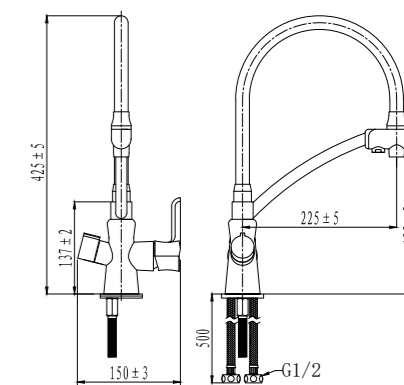

Смеситель для кухни
с подключением к фильтру
с питьевой водой

- Аэратор для водопроводной воды
- Аэратор для питьевой воды
- Керамический картридж Sedal® 35 мм
- Для крана с питьевой водой: кран-букса с керамическими пластинами (угол поворота – 90°)
- Гибкая подводка ½" 50 см
- Присоединительная группа для настольного крепления
- Переходник для подключения шланга от фильтра с питьевой водой
- Металлические рукоятки

LM3071C-Gray