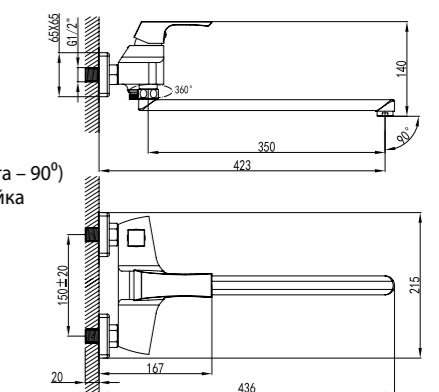

**Смеситель универсальный
с плоским поворотным изливом 350 мм**

- Аэратор
- Керамический эко-картридж 35 мм
- Переключатель с керамическими пластинами (угол поворота – 90°)
- Аксессуары в комплекте: шланг 1,5 м, 1-функциональная лейка 43x216 мм, настенное поворотное крепление
- Присоединительная группа для настенного крепления 1/2"
- Металлическая рукоятка