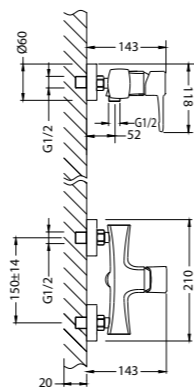

## Смеситель для душа

- Керамический картридж 35 мм
- Аксессуары в комплекте: шланг 1,5 м, 1-функциональная лейка Ø100x225 мм, настенное поворотное крепление
- Присоединительная группа для настенного крепления 1/2"
- Металлическая рукоятка