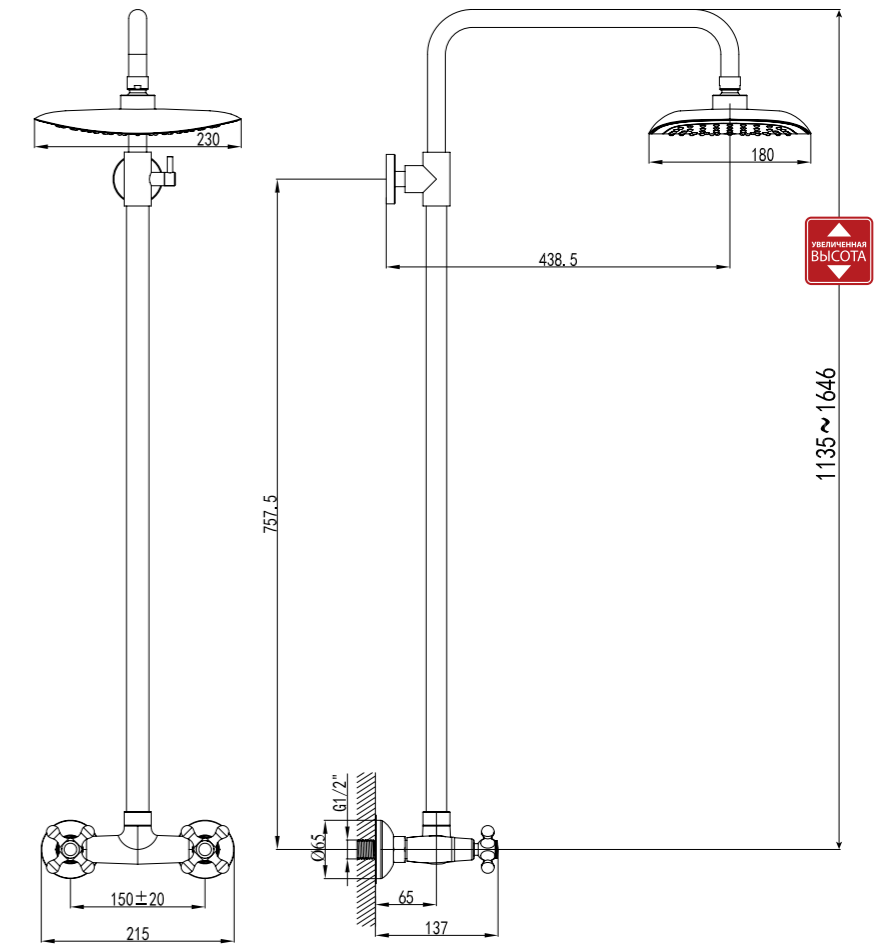

Смеситель для душа
с регулируемой высотой штанги и верхней душевой лейкой «Тропический дождь»

- Кран-буксы с керамическими пластинами (угол поворота – 180°)
- Верхняя поворотная душевая лейка «Тропический дождь» 230x180 мм
- Присоединительная группа для настенного крепления 1/2"
- Металлические рукоятки

LM2160C