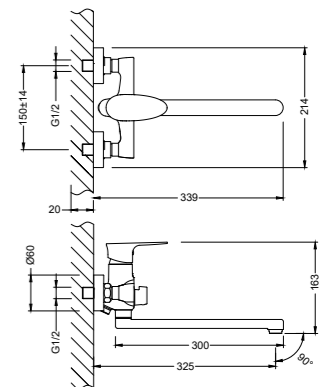

LM0251C

Аксессуары
в комплекте