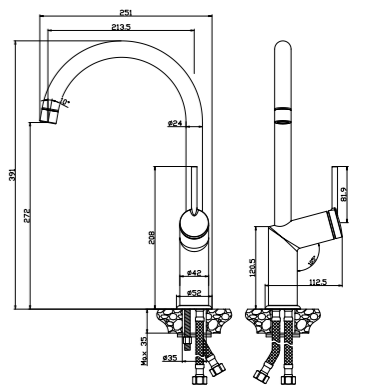

Смеситель для кухни с поворотным изливом

- Аэратор Neoperl® Honeycomb®
- Керамический картридж Sedal® Cold Start Termaclick Mirror 35 мм
- Гибкая подводка ½" 40 см
- Присоединительная группа для настольного крепления
- Металлическая рукоятка