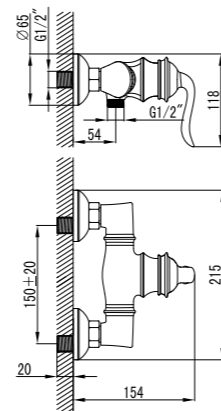

## Смеситель для душа

- Керамический картридж Sedal® 35 мм
- Аксессуары в комплекте: шланг 1,5 м, 1-функциональная лейка Ø78x215 мм, настенное поворотное крепление
- Присоединительная группа для настенного крепления ½"
- Металлическая рукоятка