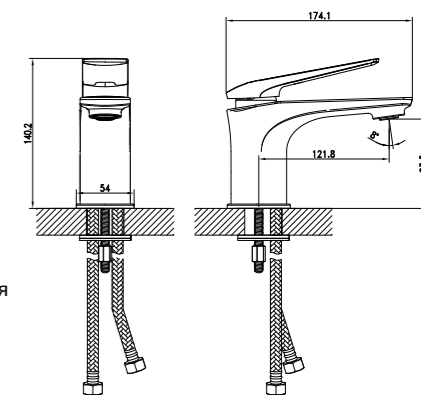

**Смеситель для умывальника и биде
МОНОЛИТНЫЙ**

- Скрытый аэратор Neoperl® Slim SSR
- Керамический картридж Sedal® 35 мм
- Аксессуары в комплекте: лейка гигиенического душа с регулятором напора воды, шланг 1,5 м (Turn-Free), настенное крепление для лейки
- Гибкая подводка 1/2" 60 см
- Донный клапан Click/Clack 1/4", хромированный
- Присоединительная группа для настольного крепления
- Металлическая рукоятка