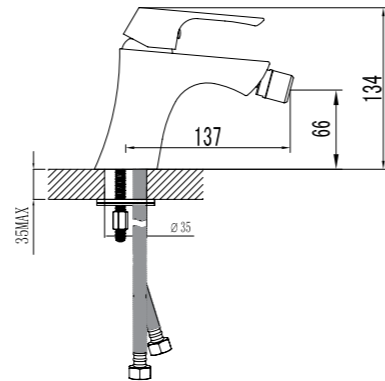

Смеситель для биде

- Поворотный аэратор
- Керамический эко-картридж 35 мм
- Гибкая подводка 1/2" 35 см
- Присоединительная группа для настольного крепления
- Металлическая рукоятка

LM4508C