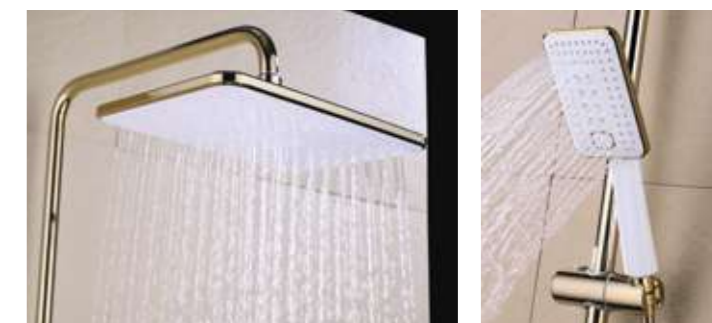

LM6462WG

Аксессуары в комплекте