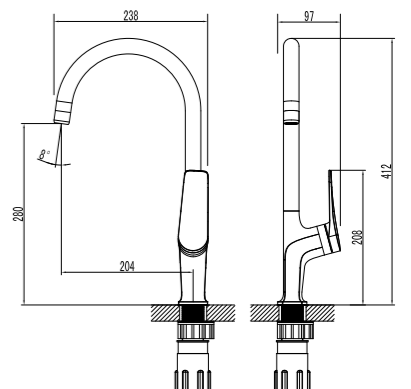

- Аэратор Neoperl® Perlator®
- Керамический картридж Sedal® Cold Start Termaclick Mirror 35 мм
- Гибкая подводка 1/2" 60 см
- Присоединительная группа для настольного крепления
- Металлическая рукоятка