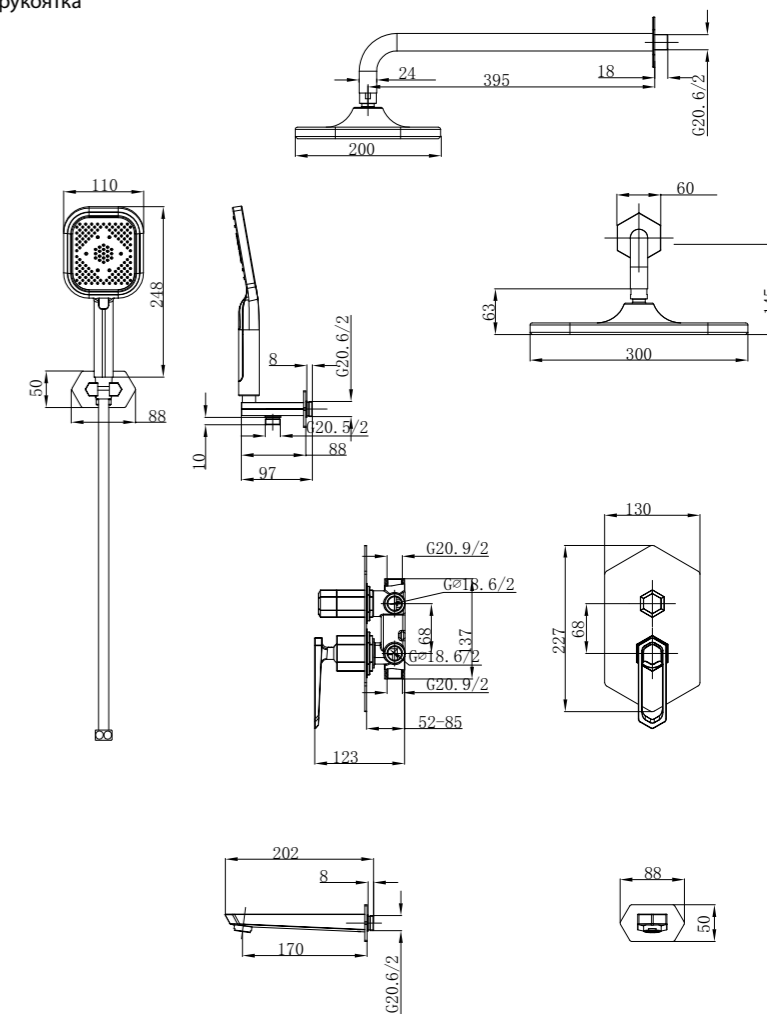

**Смеситель для ванны и душа
встраиваемый**

- Встраиваемый наполнитель для ванны с аэратором
- Керамический картридж 35 мм
- 3-позиционный картриджный переключатель (угол поворота – 360°)
- Верхняя поворотная душевая лейка «Тропический дождь» 300x200 мм
- Держатель верхней душевой лейки 395 мм
- 3-функциональная лейка 110x258 мм
- Подключение для душевого шланга с креплением для лейки
- Душевой шланг 2 м
- Металлическая рукоятка