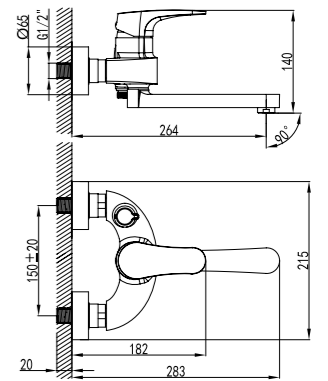

LM4314C

Аксессуары
в комплекте