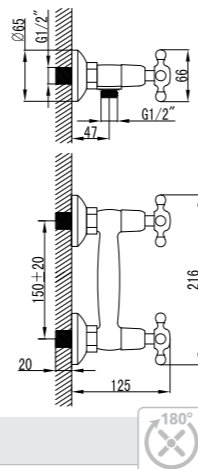

Смеситель для душа

- Кран-буксы с керамическими пластинами (угол поворота – 180°)
- Аксессуары в комплекте: шланг 1,5 м, 1-функциональная лейка Ø78x215 мм, настенное поворотное крепление
- Присоединительная группа для настенного крепления ½"
- Металлические рукоятки