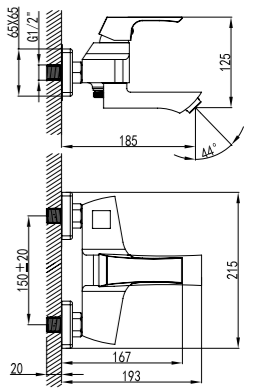

**Смеситель для ванны
с фиксированным изливом**

- Аэратор
- Керамический эко-картридж 35 мм
- Переключатель с керамическими пластинами (угол поворота – 90°)
- Аксессуары в комплекте: шланг 1,5 м, 1-функциональная лейка 43x216 мм, настенное поворотное крепление
- Присоединительная группа для настенного крепления 1/2"
- Металлическая рукоятка