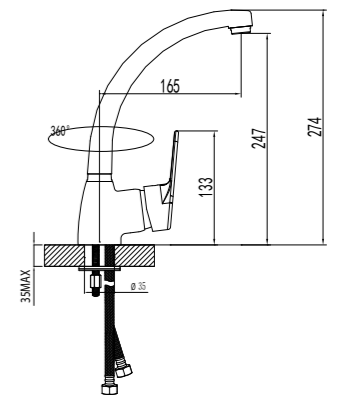

**Смеситель для кухни
с поворотным изливом**

- Аэратор
- Керамический эко-картридж 40 мм
- Гибкая подводка 1/2" 35 см
- Присоединительная группа для настольного крепления
- Металлическая рукоятка