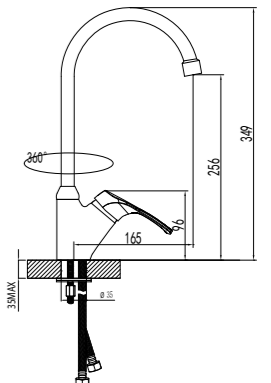

- Аэратор
- Керамический картридж 35 мм
- Гибкая подводка 1/2" 35 см
- Присоединительная группа для настольного крепления
- Металлическая рукоятка