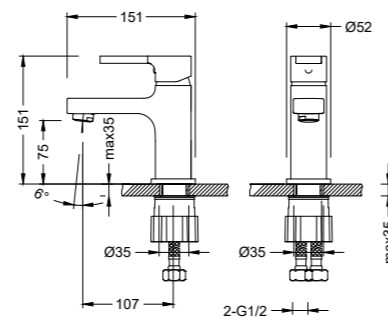

LM0605C

**Смеситель для умывальника  
МОНОЛИТНЫЙ**

- Аэратор
- Керамический картридж 35 мм
- Гибкая подводка 1/2" 50 см
- Присоединительная группа для настольного крепления
- Металлическая рукоятка с декоративной силиконовой насадкой
- Комплект из 6 дополнительных декоративных силиконовых насадок