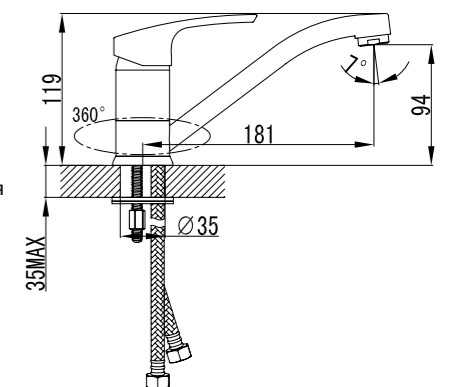

Смеситель для кухни с поворотным изливом

- Аэратор
- Керамический картридж 35 мм
- Гибкая подводка 1/2" 35 см
- Присоединительная группа для настольного крепления
- Металлическая рукоятка