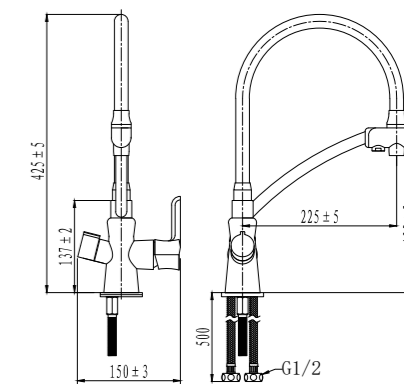

Смеситель для кухни с подключением к фильтру с питьевой водой

- Аэратор для водопроводной воды
- Аэратор для питьевой воды
- Керамический картридж Sedal® 35 мм
- Для крана с питьевой водой: кран-букса с керамическими пластинами (угол поворота – 90°)
- Гибкая подводка ½" 50 см
- Присоединительная группа для настольного крепления
- Переходник для подключения шланга от фильтра с питьевой водой
- Металлические рукоятки