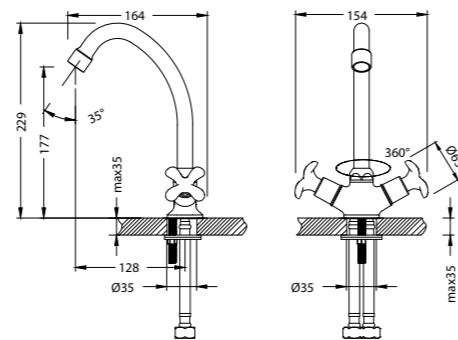

FLORA

Природная гармония
и изящность линий

Смеситель для душа

- Кран-буксы с керамическими пластинами (угол поворота – 90°)
- Аксессуары в комплекте: шланг 1,5 м, 1-функциональная лейка Ø100x225 мм, настенное поворотное крепление
- Присоединительная группа для настенного крепления ½"
- Металлические рукоятки

LM0103C

Аксессуары
в комплекте

Смеситель для умывальника
МОНОЛИТНЫЙ

- Аэратор
- Кран-буксы с керамическими пластинами (угол поворота – 90°)
- Гибкая подводка ½" 50 см
- Присоединительная группа для настольного крепления
- Металлические рукоятки

LM0106C

Смеситель для кухни
с поворотным изливом

- Аэратор
- Кран-буксы с керамическими пластинами (угол поворота – 90°)
- Гибкая подводка ½" 50 см
- Присоединительная группа для настольного крепления
- Металлические рукоятки

LM0104C

Смеситель универсальный
с круглым поворотным изливом 320 мм

- Аэратор
- Кран-буксы с керамическими пластинами (угол поворота – 90°)
- Переключатель с керамическими пластинами (угол поворота – 90°)
- Аксессуары в комплекте: шланг 1,5 м, 1-функциональная лейка Ø100x225 мм, настенное поворотное крепление
- Присоединительная группа для настенного крепления ½"
- Металлические рукоятки

LM0151C

Аксессуары
в комплекте