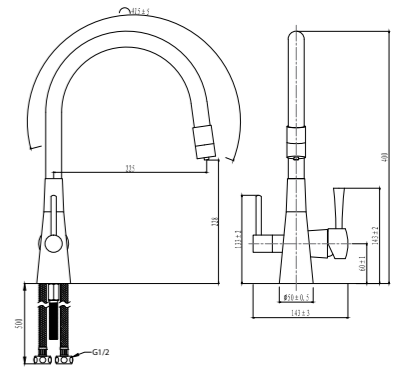

Смеситель для кухни с подключением к фильтру с питьевой водой

- Комбинированный аэратор для водопроводной и питьевой воды
- Керамический картридж Sedal® Cold Start Teraclick Mirror 35 мм
- Для крана с питьевой водой: кран-букса с керамическими пластинами (угол поворота – 90°)
- Гибкая подводка ½" 50 см
- Присоединительная группа для настольного крепления
- Переходник для подключения шланга от фильтра с питьевой водой
- Металлические рукоятки

LM3075C-Blue