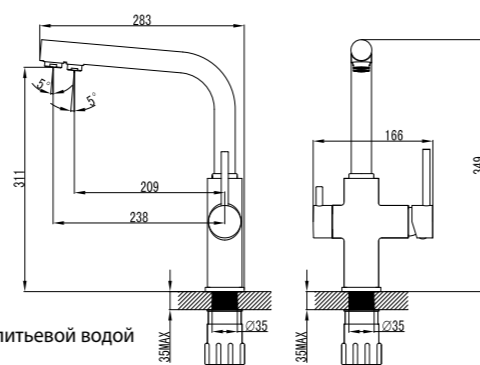

### Смеситель для кухни с подключением к фильтру с питьевой водой

- Аэратор для водопроводной воды
- Аэратор для питьевой воды
- Керамический картридж 35 мм
- Для крана с питьевой водой: кран-букса с керамическими пластинами (угол поворота – 90°)
- Гибкая подводка 1/2" 45 см
- Присоединительная группа для настольного крепления
- Переходник для подключения шланга от фильтра с питьевой водой
- Металлические рукоятки