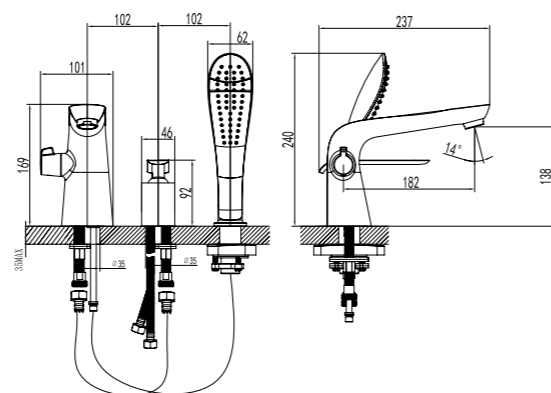

LM4944CW

Аксессуары  
в комплекте

**Смеситель для ванны  
на 3 отверстия**

- Аэратор Neoperl® Cascade® SLC
- Керамический картридж Sedal® 35 мм
- Переключатель с керамическими пластинами (угол поворота – 90°)
- Аксессуары в комплекте: шланг 2 м, свинцовый отвес, 1-функциональная лейка 62x249 мм
- Гибкая подводка 1/2" 60 см
- Присоединительная группа для настольного крепления
- Металлическая рукоятка