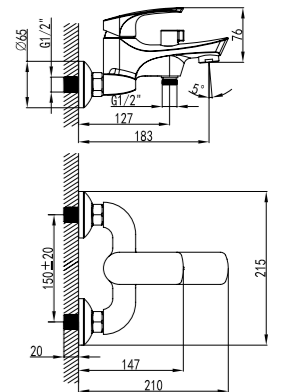

- Аэратор
- Керамический картридж 25 мм
- Гибкая подводка 1/2" 35 см
- Присоединительная группа для настольного крепления
- Металлическая рукоятка

LM1706C

**Смеситель для ванны**  
С МОНОЛИТНЫМ ИЗЛИВОМ

- Аэратор
- Керамический картридж 35 мм
- Переключатель с керамическими пластинами (угол поворота – 90°)
- Аксессуары в комплекте: шланг 1,5 м, 1-функциональная лейка Ø66x196 мм, настенное фиксированное крепление
- Присоединительная группа для настенного крепления 1/2"
- Металлическая рукоятка