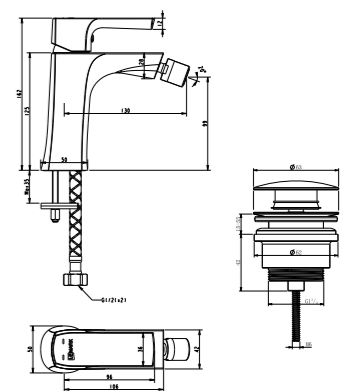

LM7208BL

Донный клапан
в цвет смесителя