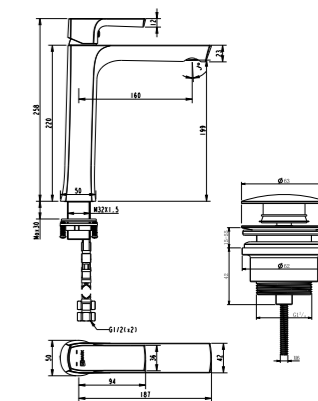

LM7208BL

Донный клапан  
в цвет смесителя

**Смеситель для умывальника  
МОНОЛИТНЫЙ**

- Аэратор Neoperl® Slim Air Honeycomb® SSR с изменяемым углом подачи воды
- Керамический картридж Sedal® 35 мм
- Гибкая подводка 1/2" 60 см
- Донный клапан Click/Clack 1/4" в цвет смесителя
- Присоединительная группа для настольного крепления
- Металлическая рукоятка