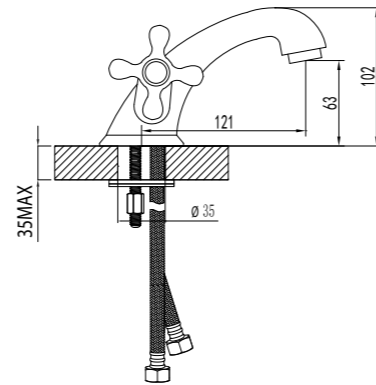

Смеситель для умывальника
МОНОЛИТНЫЙ

- Аэратор
- Кран-буксы с керамическими пластинами (угол поворота – 180°)
- Гибкая подводка 1/2" 35 см
- Присоединительная группа для настольного крепления
- Металлические рукоятки

LM2106C