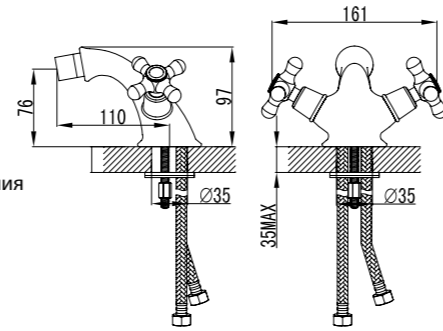

LM2806B

Донный клапан  
в цвет смесителя

**Смеситель для биде**

- Поворотный аэратор Neoperl® Cascade®
- Кран-буксы с керамическими пластинами (угол поворота – 180°)
- Гибкая подводка ½" 60 см
- Донный клапан Click/Clack 1¼" в цвет смесителя
- Присоединительная группа для настольного крепления
- Металлические рукоятки