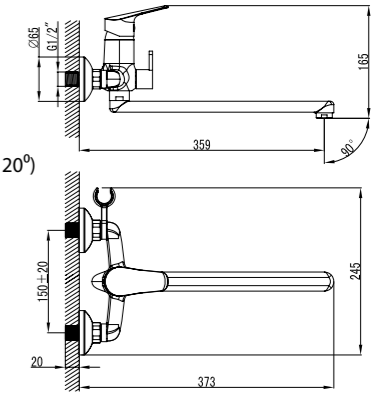

Смеситель универсальный с плоским поворотным изливом 300 мм

- Аэратор
- Керамический картридж 35 мм
- Переключатель с керамическими пластинами (угол поворота – 120°)
- Аксессуары в комплекте: шланг 1,5 м, 1-функциональная лейка Ø66x196 мм
- Присоединительная группа для настенного крепления 1/2"
- Металлическая рукоятка