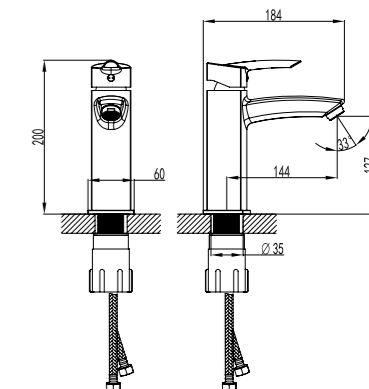

Смеситель с гигиеническим душем
встраиваемый

- Керамический эко-картридж 35 мм
- Подключение для шланга с креплением для лейки
- Аксессуары в комплекте: лейка гигиенического душа с нажимным механизмом, шланг 1,5 м
- Металлическая рукоятка

LM3519C

Аксессуары
в комплекте

Смеситель для ванны и душа
встраиваемый

- Встраиваемый наполнитель для ванны с аэратором
- Керамический эко-картридж 35 мм
- 3-позиционный картриджный переключатель (угол поворота – 240°)
- Верхняя поворотная душевая лейка «Тропический дождь» 276x276x301 мм
- Держатель верхней душевой лейки 341 мм
- 3-функциональная лейка 91x106x106 мм
- Настенное поворотное крепление для лейки
- Душевой шланг 2 м
- Металлическая рукоятка

LM3522C

Аксессуары
в комплекте

Смеситель для душа
встраиваемый

- Керамический эко-картридж 35 мм
- Металлическая рукоятка

LM3523C

Смеситель для умывальника
встраиваемый

- Аэратор
- Керамический эко-картридж 35 мм
- Металлическая рукоятка

LM3526C

Смеситель для умывальника
МОНОЛИТНЫЙ

- Аэратор
- Керамический эко-картридж 35 мм
- Гибкая подводка 1/2" 35 см
- Присоединительная группа для настольного крепления
- Металлическая рукоятка

LM3537C

Смеситель для ванны
на 3 отверстия

- Каскадный излив
- Керамический эко-картридж 35 мм
- Переключатель с керамическими пластинами (угол поворота – 90°)
- Аксессуары в комплекте: шланг 2 м, свинцовый отвес, 3-функциональная лейка 91x106x106 мм
- Гибкая подводка 1/2" 35 см
- Присоединительная группа для настольного крепления
- Металлическая рукоятка

LM3545C

Аксессуары
в комплекте