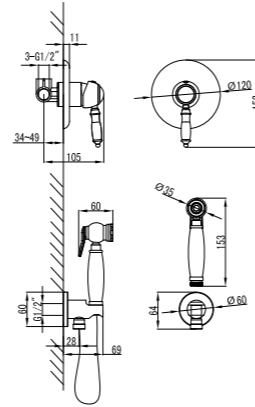

LM4826B

Донный клапан  
в цвет смесителя

**Смеситель с гигиеническим душем**  
встраиваемый

- Керамический картридж Sedal® 35 мм
- Подключение для шланга с креплением для лейки
- Аксессуары в комплекте: лейка гигиенического душа с нажимным механизмом, шланг 1,5 м
- Металлическая рукоятка