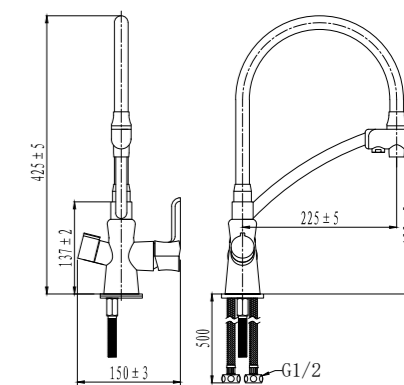

Смеситель для кухни с подключением к фильтру с питьевой водой

- Аэратор для водопроводной воды
- Аэратор для питьевой воды
- Керамический картридж Sedal® 35 мм
- Для крана с питьевой водой: кран-букса с керамическими пластинами (угол поворота – 90°)
- Гибкая подводка ½" 50 см
- Присоединительная группа для настольного крепления
- Переходник для подключения шланга от фильтра с питьевой водой
- Металлические рукоятки

LM3070C-Green