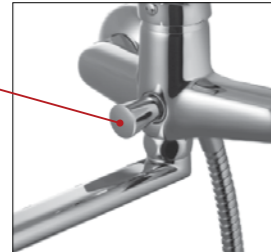

## ТИПЫ ПЕРЕКЛЮЧАТЕЛЕЙ-ДИВЕРТОРОВ

**Кнопочный переключатель (нажми-переключи)**

Переключает воду из излива на душевую лейку простым нажатием кнопки.

Запуск потока через излив – повторным нажатием кнопки.

Переключает воду из излива на душевую лейку поворотом рукоятки.

Эксцентриковая пара – или флажковый переключатель – состоит из двух латунных элементов: эксцентрика (на него надевается ручка) и центрального стержня, который двигается внутри тела смесителя, открывая движение воды в одном из направлений.

**Вытяжной переключатель**

Переключает воду из излива на душевую лейку вытягиванием рукоятки.

В вытянутом положении, под действием напора проходящей воды, переключатель фиксируется автоматически. При выключении напора переключатель возвращается в исходное положение – вода пойдёт через излив.