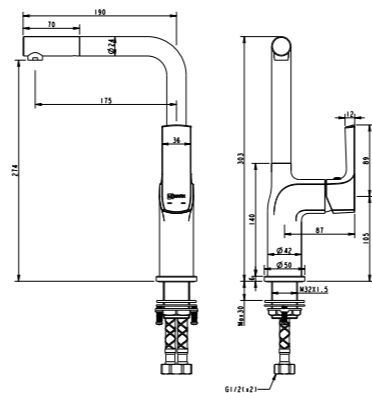

**Смеситель для кухни
с поворотным изливом**

- Аэратор Neoperl® Perlator®
- Керамический картридж Sedal® Cold Start Termaclick Mirror 35 мм
- Гибкая подводка ½" 60 см
- Присоединительная группа для настольного крепления
- Металлическая рукоятка