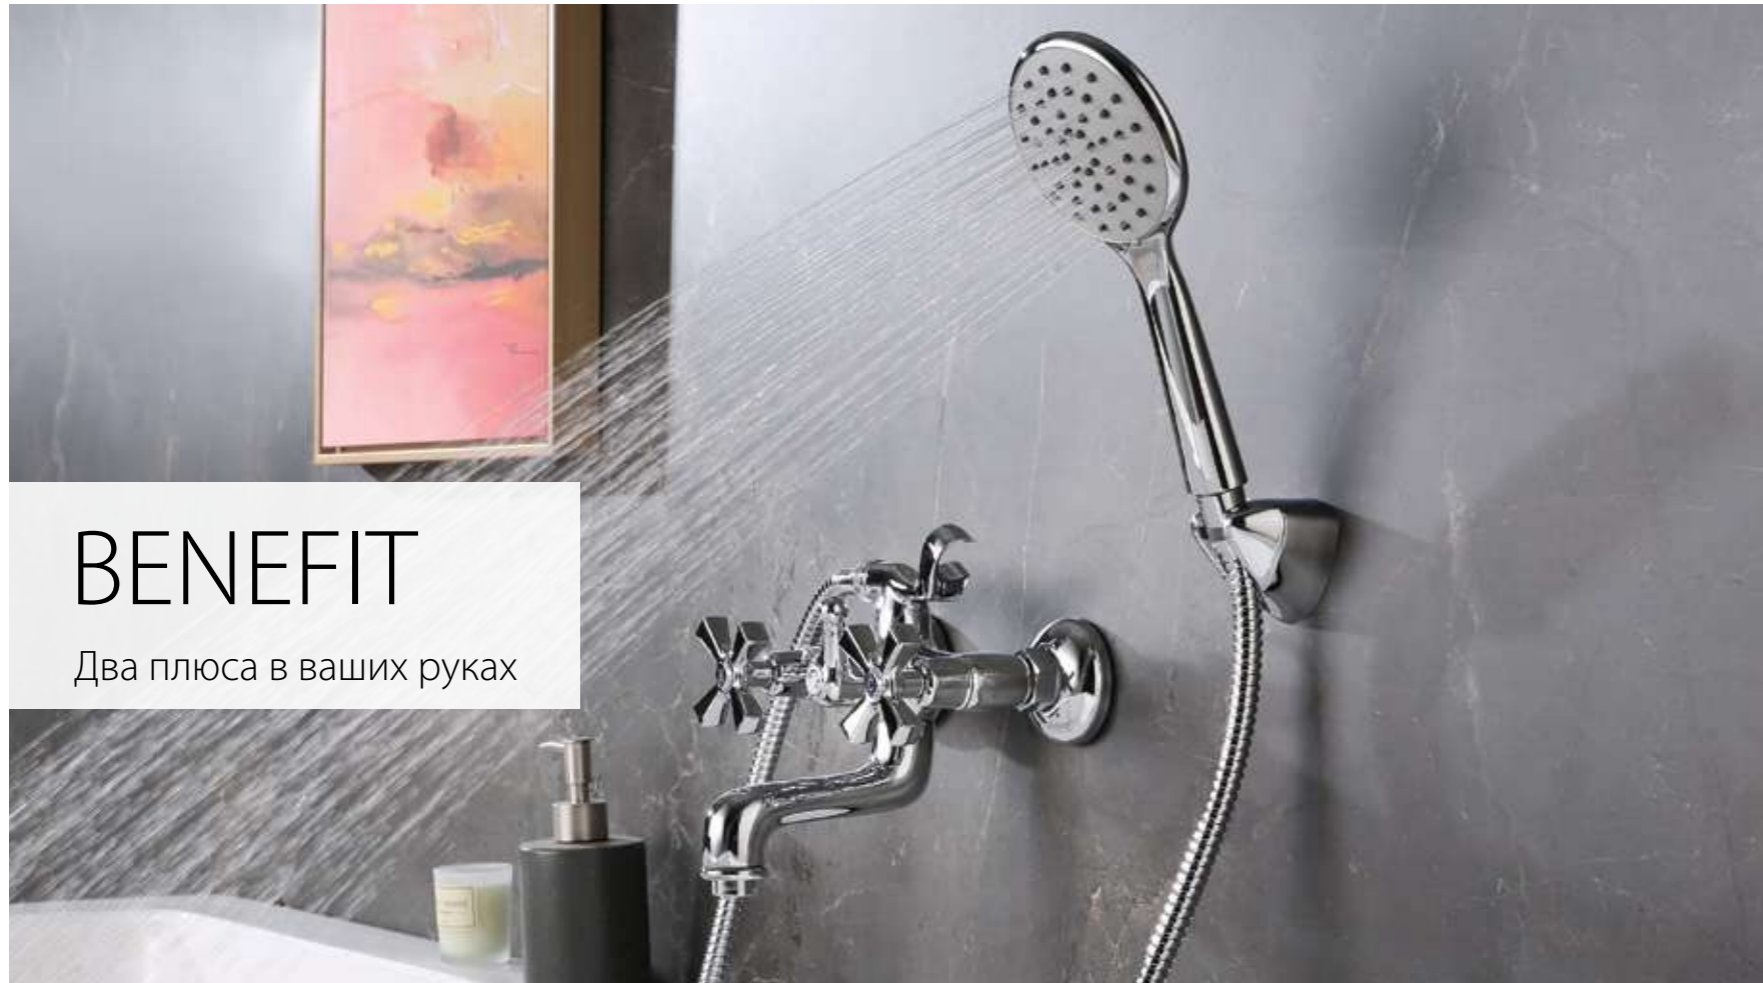

# BENEFIT

Два плюса в ваших руках

**Смеситель для ванны с фиксированным изливом**

- Аэратор
- Кран-буксы с керамическими пластинами (угол поворота – 180°)
- Флажковый переключатель
- Аксессуары в комплекте: шланг 1,5 м, 1-функциональная лейка Ø106x235 мм, настенное фиксированное крепление
- Присоединительная группа для настенного крепления ½"
- Металлические рукоятки