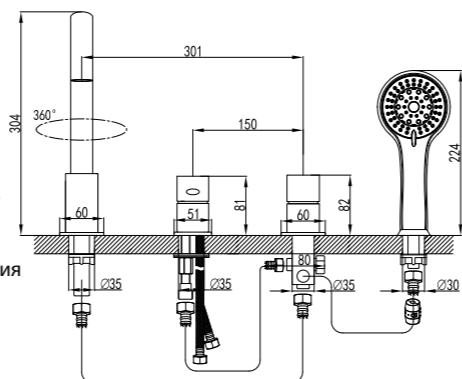

LM3245C

Аксессуары  
в комплекте

**Смеситель для ванны  
на 4 отверстия**

- Керамический эко-картридж 35 мм
- Переключатель с керамическими пластинами (угол поворота – 90°)
- Аксессуары в комплекте: шланг 2 м, свинцовый отвес, 5-функциональная лейка Ø100x232 мм
- Гибкая подводка 1/2" 35 см
- Присоединительная группа для настольного крепления
- Металлическая рукоятка