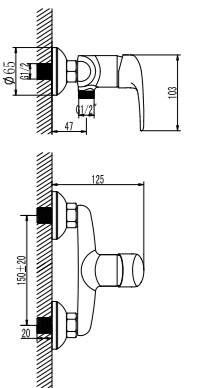

LM3303C

Аксессуары
в комплекте