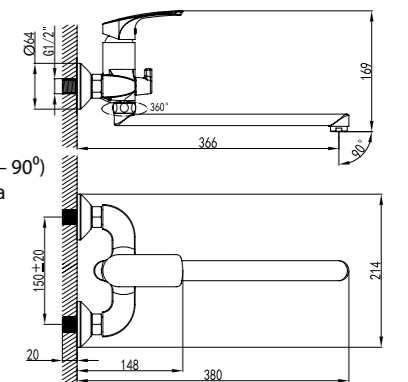

Аксессуары
в комплекте