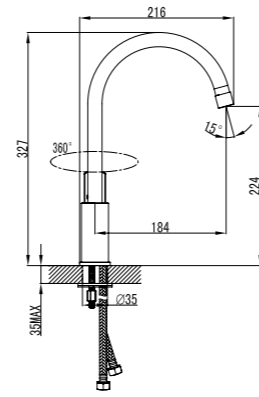

Смеситель для кухни
с поворотным изливом

- Аэратор с изменяемым углом подачи воды
- Керамический картридж 25 мм
- Гибкая подводка 1/2" 35 см
- Присоединительная группа для настольного крепления
- Металлическая рукоятка

Смеситель для умывальника
с поворотным изливом

- Аэратор
- Керамический картридж 35 мм
- Гибкая подводка 1/2" 35 см
- Присоединительная группа для настольного крепления
- Металлическая рукоятка

Смеситель для умывальника
монолитный

- Аэратор
- Керамический картридж 25 мм
- Гибкая подводка 1/2" 35 см
- Присоединительная группа для настольного крепления
- Металлическая рукоятка

LM1506C

Смеситель для умывальника
монолитный

- Аэратор Neoperl®
- Керамический картридж 25 мм
- Гибкая подводка 1/2" 35 см
- Присоединительная группа для настольного крепления
- Металлическая рукоятка

Смеситель для умывальника
монолитный

- Аэратор Neoperl®
- Керамический картридж 26 мм
- Гибкая подводка 1/2" 35 см
- Присоединительная группа для настольного крепления
- Металлическая рукоятка

Смеситель для ванны
с монолитным изливом

- Аэратор
- Керамический картридж 35 мм
- Переключатель с керамическими пластинами (угол поворота – 90°)
- Аксессуары в комплекте: шланг 1,5 м, 1-функциональная лейка Ø66x196 мм, настенное фиксированное крепление
- Присоединительная группа для настенного крепления 1/2"
- Металлическая рукоятка

Аксессуары
в комплекте

Смеситель с гигиеническим душем
встраиваемый

- Керамический картридж 25 мм
- Аксессуары в комплекте: лейка гигиенического душа с нажимным механизмом, шланг 1,5 м
- Металлическая рукоятка

Аксессуары
в комплекте

Смеситель универсальный
с плоским поворотным изливом 300 мм