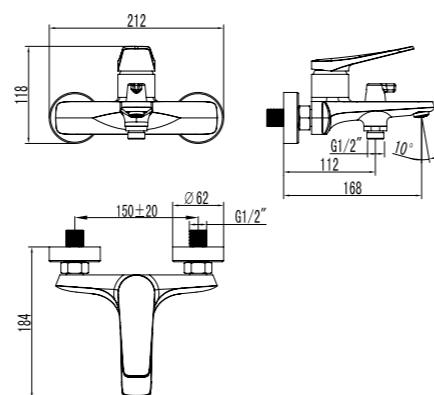

Смеситель для ванны с монолитным изливом

- Аэратор Neoperl® Perlator®
- Керамический картридж Sedal® 35 мм
- Переключатель с керамическими пластинами (угол поворота – 90°)
- Аксессуары в комплекте: шланг 1,5 м (Turn-Free), 3-функциональная лейка Ø110x244 мм, настенное поворотное крепление
- Присоединительная группа для настенного крепления 1/2"
- Металлическая рукоятка