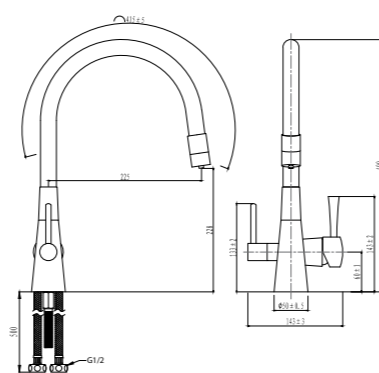

Смеситель для кухни
с подключением к фильтру
с питьевой водой

- Комбинированный аэратор для водопроводной и питьевой воды
- Керамический картридж Sedal® Cold Start Termaclick Mirror 35 мм
- Для крана с питьевой водой: кран-букса с керамическими пластинами (угол поворота – 90°)
- Гибкая подводка ½" 50 см
- Присоединительная группа для настольного крепления
- Переходник для подключения шланга от фильтра с питьевой водой
- Металлические рукоятки

LM3075BL