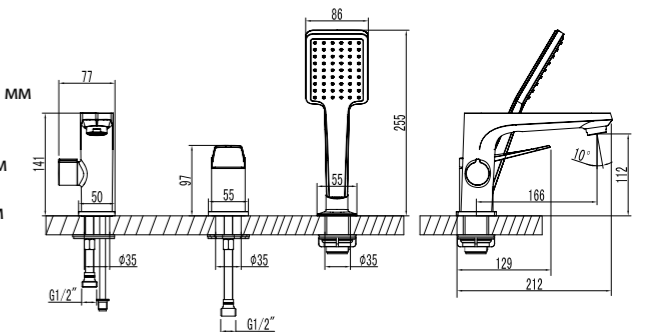

Смеситель для ванны и душа встраиваемый

- Встраиваемый наполнитель для ванны с аэратором Neoperl® Perlator®
- Керамический картридж Sedal® 35 мм
- 3-позиционный картриджный переключатель (угол поворота – 360°)
- Верхняя поворотная душевая лейка «Тропический дождь» Ø226 мм
- Держатель верхней душевой лейки 346 мм
- 3-функциональная лейка Ø110x244 мм
- Настенное поворотное крепление для лейки
- Душевой шланг 2 м (Turn-Free)
- Подключение для душевого шланга
- Металлическая рукоятка

LM3722GM

Аксессуары в комплекте

Смеситель для ванны напольный

- Аэратор Neoperl® Perlator®
- Керамический картридж Sedal® Cold Start Termaclick Mirror 35 мм
- Переключатель с керамическими пластинами (угол поворота – 90°)
- Аксессуары в комплекте: шланг 2 м (Turn-Free), 1-функциональная лейка 86x258 мм
- Металлическая рукоятка

LM3744GM

Аксессуары в комплекте

Смеситель для душа встраиваемый

- Керамический картридж Sedal® 35 мм
- 2-позиционный картриджный переключатель (угол поворота – 90°)
- Верхняя поворотная душевая лейка «Тропический дождь» Ø226 мм
- Держатель верхней душевой лейки 346 мм
- 3-функциональная лейка Ø110x244 мм
- Настенное поворотное крепление для лейки
- Душевой шланг 2 м (Turn-Free)
- Подключение для душевого шланга
- Металлическая рукоятка

LM3729GM

Аксессуары в комплекте

Смеситель для ванны на 3 отверстия

- Аэратор Neoperl® Perlator®
- Керамический картридж Sedal® 35 мм
- Переключатель с керамическими пластинами (угол поворота – 90°)
- Аксессуары в комплекте: шланг 2 м (Turn-Free), свинцовый отвес, 1-функциональная лейка 86x258 мм
- Гибкая подводка ½" 60 см
- Присоединительная группа для настольного крепления
- Металлическая рукоятка

LM3745GM

Аксессуары в комплекте

Смеситель для кухни с подключением к фильтру с питьевой водой