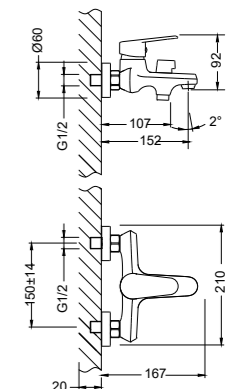

**Смеситель для ванны
С МОНОЛИТНЫМ ИЗЛИВОМ**

- Аэратор
- Керамический картридж 35 мм
- Переключатель с керамическими пластинами (угол поворота – 90°)
- Аксессуары в комплекте: шланг 1,5 м, 1-функциональная лейка Ø100x225 мм, настенное поворотное крепление
- Присоединительная группа для настенного крепления 1/2"
- Металлическая рукоятка