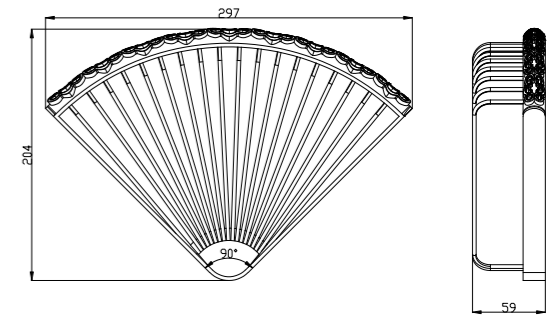

LM6662ORB

Аксессуары в комплекте

**Полка угловая**

• Размер (ВxШxГ): 59x297x204 мм

LM6681ORB

**Полка угловая, 2-х ярусная**

• Размер (ВxШxГ): 317x297x203 мм

LM6682ORB