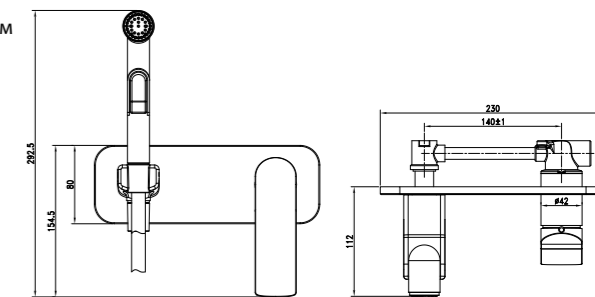

LM5916CW

Аксессуары  
в комплекте

Донный клапан  
хромированный

**Смеситель с гигиеническим душем  
встраиваемый**

- Керамический картридж Sedal® 35 мм
- Аксессуары в комплекте: лейка гигиенического душа с нажимным механизмом, шланг 1,2 м
- Металлическая рукоятка