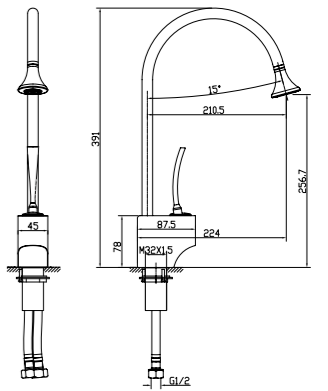

LM6006C

Смеситель для кухни
с гибким поворотным изливом

- Аэратор
- Керамический картридж 35 мм
- Гибкая подводка 1/2" 40 см
- Присоединительная группа для настольного крепления
- Металлическая рукоятка