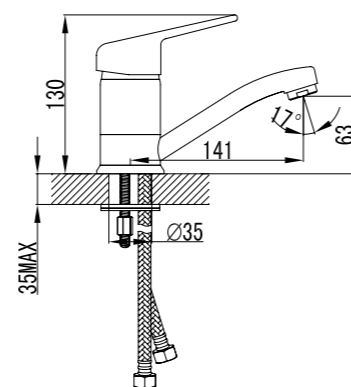

**Смеситель для умывальника
с поворотным изливом**

- Аэратор
- Керамический эко-картридж 40 мм
- Гибкая подводка 1/2" 35 см
- Присоединительная группа для настольного крепления
- Металлическая рукоятка

LM4107C