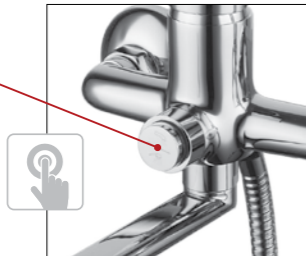

### Картридж Smart push

Два интуитивно понятных действия: включение и выключение воды нажатием кнопки, регулировка температуры – вращением кольца. Оставьте кольцо в выбранном положении, чтобы при следующем нажатии на кнопку получить поток с максимально комфортной температурой воды.

## ТИПЫ ПЕРЕКЛЮЧАТЕЛЕЙ-ДИВЕРТОРОВ

**Кнопочный переключатель (нажми-переключи)**

Переключает воду из излива на душевую лейку простым нажатием кнопки.

Запуск потока через излив – повторным нажатием кнопки.