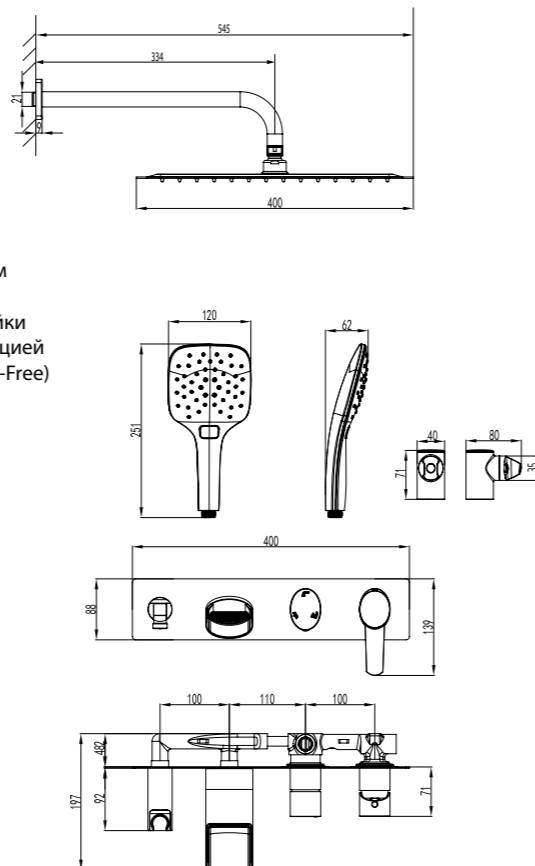

**Смеситель для ванны и душа
встраиваемый**

- Каскадный излив
- Керамический эко-картридж 35 мм
- 3-позиционный картриджный переключатель (угол поворота – 360°)
- Верхняя поворотная душевая лейка «Тропический дождь» 400x400 мм
- Держатель верхней душевой лейки 324 мм
- 3-функциональная лейка Ø120x252 мм
- Настенное поворотное крепление для лейки
- Душевой шланг 1,5-2 м, растяжной, с функцией вращения лейки без перекручивания (Turn-Free)
- Металлическая рукоятка

LM3225C

Аксессуары
в комплекте