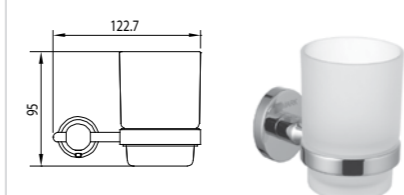

OMEGA LM3143C

**Мыльница металлическая**

ATLANTISS LM3232C

**Держатель для полотенец овал**

ATLANTISS LM3235C

**Стакан для зубных щеток стеклянный, матовый**

ATLANTISS LM3236C

**Штанга для полотенец**