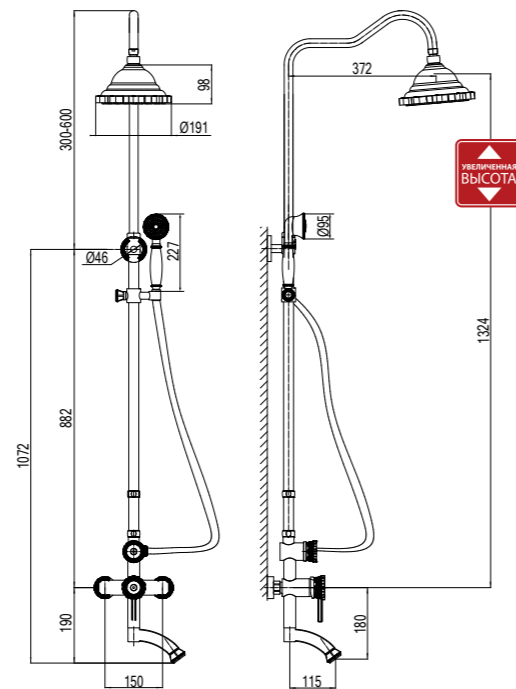

Смеситель для ванны и душа с регулируемой высотой штанги, поворотным изливом и верхней душевой лейкой «Тропический дождь»

- Поворотный излив с аэратором
- Керамический картридж 40 мм
- 3-позиционный картриджный переключатель (угол поворота – 360°)
- Верхняя поворотная душевая лейка «Тропический дождь» Ø191 мм
- 1-функциональная лейка Ø95x234 мм
- Регулируемое по высоте крепление для лейки
- Душевой шланг 1,5 м
- Присоединительная группа для настенного крепления 1/2"
- Металлическая рукоятка

LM6662ORB

Аксессуары в комплекте