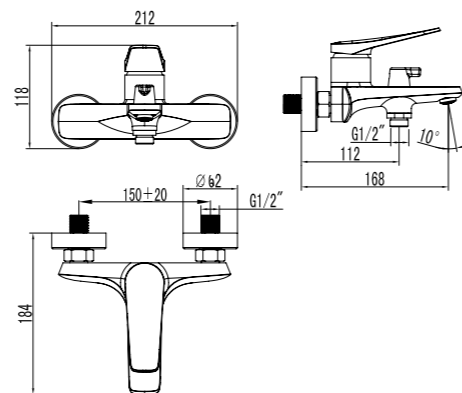

LM3709BL

Донный клапан  
в цвет смесителя

**Смеситель для ванны  
с монолитным изливом**

- Аэратор Neoperl® Perlator®
- Керамический картридж Sedal® 35 мм
- Переключатель с керамическими пластинами (угол поворота – 90°)
- Аксессуары в комплекте: шланг 1,5 м (Turn-Free), 3-функциональная лейка Ø110x244 мм, настенное поворотное крепление
- Присоединительная группа для настенного крепления 1/2"
- Металлическая рукоятка