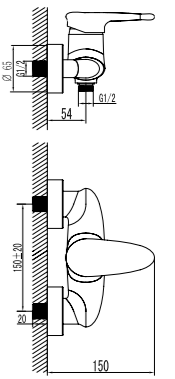

LM4403C

Аксессуары
в комплекте