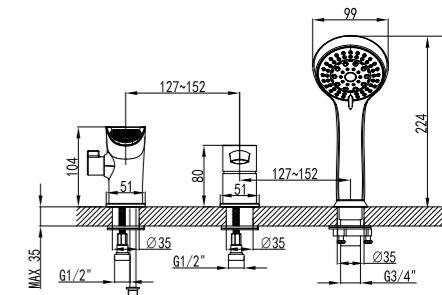

LM3237C

**Смеситель для ванны  
на 3 отверстия**

- Каскадный излив
- Керамический эко-картридж 35 мм
- Переключатель с керамическими пластинами (угол поворота – 90°)
- Аксессуары в комплекте: шланг 2 м, свинцовый отвес, 5-функциональная лейка Ø100x232 мм
- Гибкая подводка 1/2" 35 см
- Присоединительная группа для настольного крепления
- Металлическая рукоятка