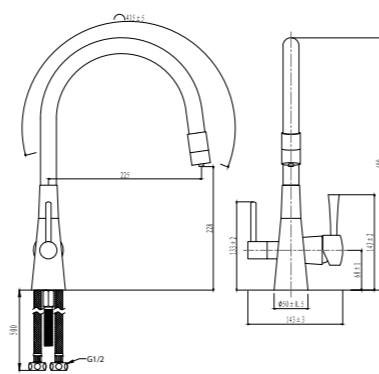

Смеситель для кухни
с подключением к фильтру
с питьевой водой

- Комбинированный аэратор для водопроводной и питьевой воды
- Керамический картридж Sedal® Cold Start Termaclick Mirror 35 мм
- Для крана с питьевой водой: кран-букса с керамическими пластинами (угол поворота – 90°)
- Гибкая подводка ½" 50 см
- Присоединительная группа для настольного крепления
- Переходник для подключения шланга от фильтра с питьевой водой
- Металлические рукоятки

LM3075B