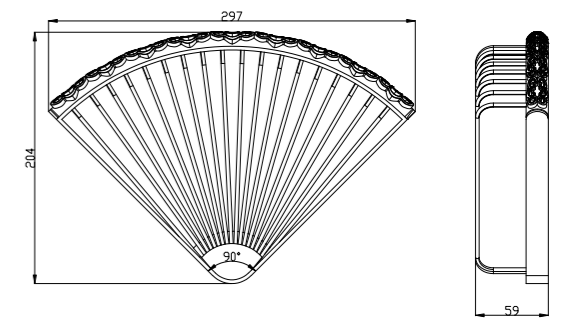

LM6646B

**Полка угловая**

- Размер (ВхШхГ): 59x297x204 мм

LM6681B

**Полка угловая, 2-х ярусная**

- Размер (ВхШхГ): 317x297x203 мм

LM6682B

**Донный клапан Click/Clack 1¼"**