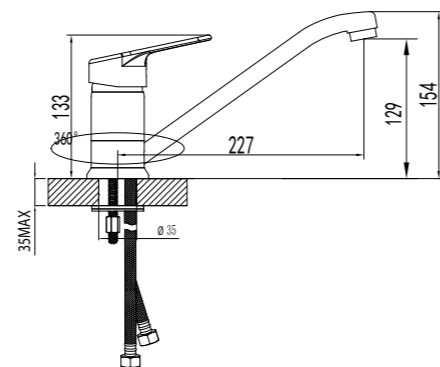

## LUNA

Воплощение грации  
в каждой детали

**Смеситель для кухни  
с поворотным изливом**

- Аэратор
- Керамический эко-картридж 40 мм
- Гибкая подводка 1/2" 35 см
- Присоединительная группа для настольного крепления
- Металлическая рукоятка