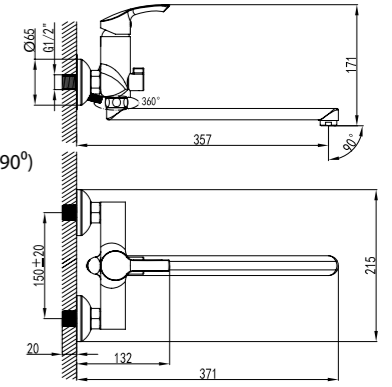

Аксессуары в комплекте