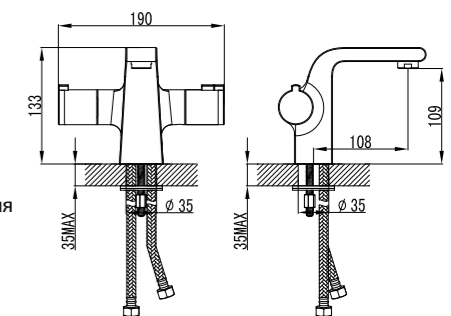

**Смеситель для умывальника
МОНОЛИТНЫЙ**

- Аэратор
- Термостатический картридж Sedal® с гелевым термоэлементом Vernet® и фиксатором
- Керамический запорный элемент
- Гибкая подводка 1/2" 35 см
- Присоединительная группа для настольного крепления