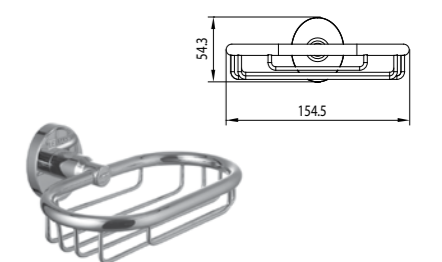

OMEGA LM3143C

**Мыльница металлическая**

ATLANTISS LM3232C

**Держатель для полотенец овал**

ATLANTISS LM3235C

**Стакан для зубных щеток стеклянный, матовый**

ATLANTISS LM3236C

**Штанга для полотенец**