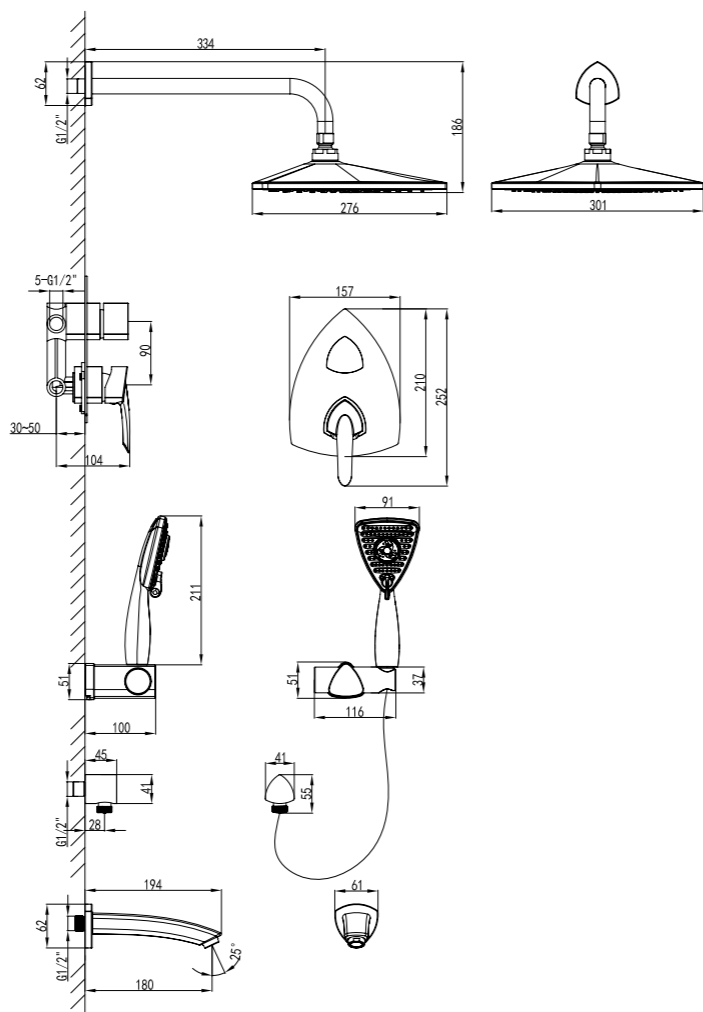

Смеситель для ванны и душа
встраиваемый

- Встраиваемый наполнитель для ванны с аэратором
- Керамический эко-картридж 35 мм
- 3-позиционный картриджный переключатель (угол поворота – 240°)
- Верхняя поворотная душевая лейка «Тропический дождь» 276x276x301 мм
- Держатель верхней душевой лейки 341 мм
- 3-функциональная лейка 91x106x106 мм
- Настенное поворотное крепление для лейки
- Душевой шланг 2 м
- Металлическая рукоятка

LM3522C

Аксессуары
в комплекте