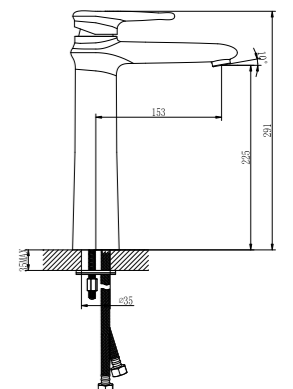

- Аэратор
- Керамический картридж 40 мм
- Гибкая подводка 1/2" 35 см
- Присоединительная группа для настольного крепления
- Металлическая рукоятка

LM4404C

**Смеситель для умывальника  
МОНОЛИТНЫЙ**

- Аэратор
- Керамический картридж 40 мм
- Гибкая подводка 1/2" 35 см
- Присоединительная группа для настольного крепления
- Металлическая рукоятка