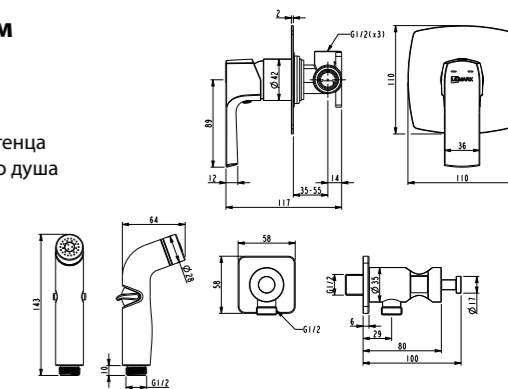

LM7214BL

Аксессуары  
в комплекте

**Смеситель с гигиеническим душем  
встраиваемый**

- Керамический картридж Sedal® 35 мм
- Подключение для шланга с крючком для полотенца
- Аксессуары в комплекте: лейка гигиенического душа с регулятором напора воды, шланг 1,2 м
- Металлическая рукоятка