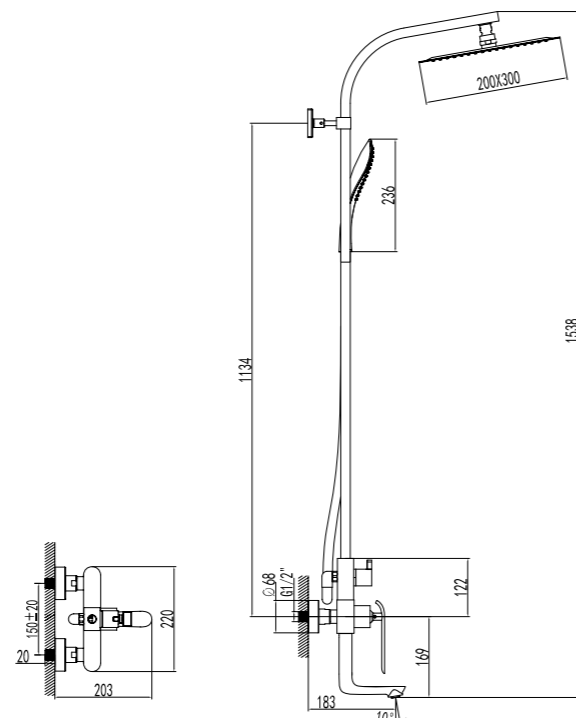

LM4962CW

Аксессуары  
в комплекте

АКСЕССУАРЫ ДЛЯ СЕРИИ MELANGE

**Донный клапан универсальный**

• Click/Clack 1 1/4"

LM8500C

**Лейка 1-функциональная**

• 62x249 мм