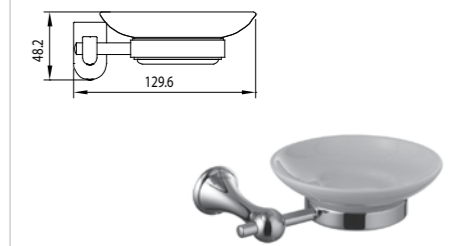

STANDARD LM2138C

**Штанга для полотенец двойная**

STANDARD LM2139C

**Ершик для унитаза керамический, белый**

STANDARD LM2140C

**Мыльница керамическая, белая**

STANDARD LM2143C

**Держатель для полотенец полуовал**