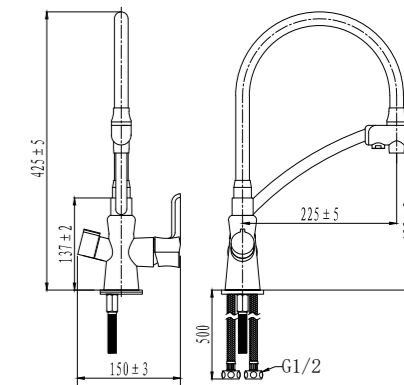

Смеситель для кухни с подключением к фильтру с питьевой водой

- Аэратор для водопроводной воды
- Аэратор для питьевой воды
- Керамический картридж Sedal® 35 мм
- Для крана с питьевой водой: кран-букса с керамическими пластинами (угол поворота – 90°)
- Гибкая подводка ½" 50 см
- Присоединительная группа для настольного крепления
- Переходник для подключения шланга от фильтра с питьевой водой
- Металлические рукоятки

LM3070C