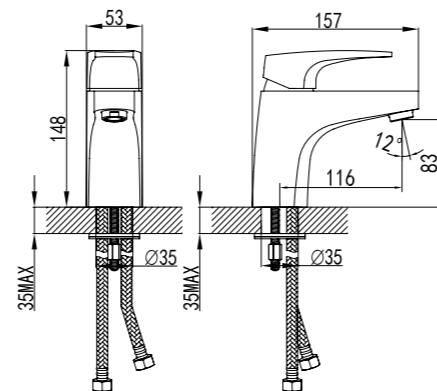

## Смеситель для умывальника МОНОЛИТНЫЙ

- Аэратор
- Керамический эко-картридж 40 мм
- Гибкая подводка 1/2" 35 см
- Присоединительная группа для настольного крепления
- Металлическая рукоятка

LM4306C