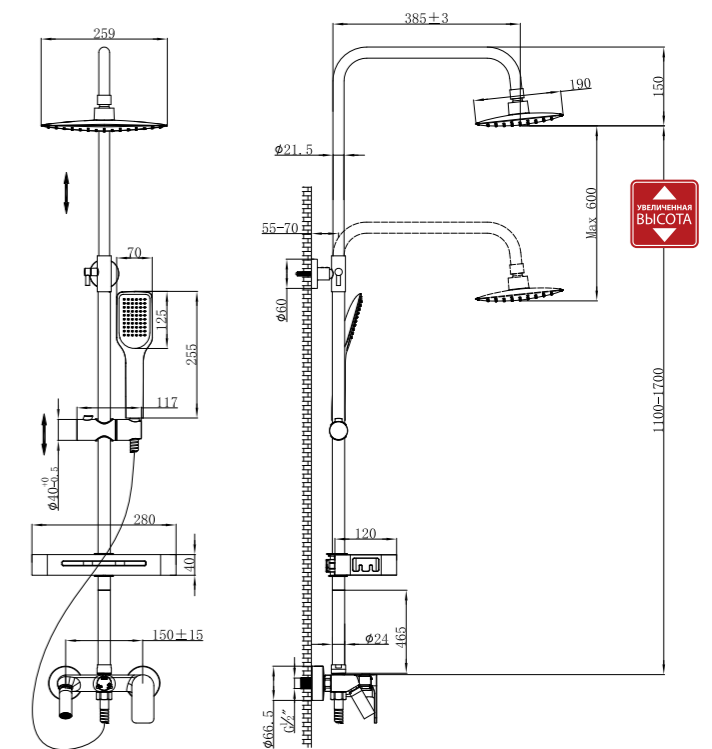

LM7001C

Аксессуары  
в комплекте

ЦВЕТ ИЗДЕЛИЯ  
COLOR

ЧЁРНЫЙ  
BLACK

**Смеситель для ванны и душа с регулируемой высотой штанги, поворотным изливом и верхней душевой лейкой «Тропический дождь»**

- Поворотный излив с аэратором
- Керамический картридж 35 мм
- 3-позиционный картриджный переключатель (угол поворота – 360°)
- Верхняя поворотная душевая лейка «Тропический дождь» 190x259 мм
- 1-функциональная лейка 70x256 мм
- Регулируемое по высоте крепление для лейки
- Душевой шланг 1,5 м
- Полочка для душевых принадлежностей, съемная
- Присоединительная группа для настенного крепления 1/2"
- Металлическая рукоятка