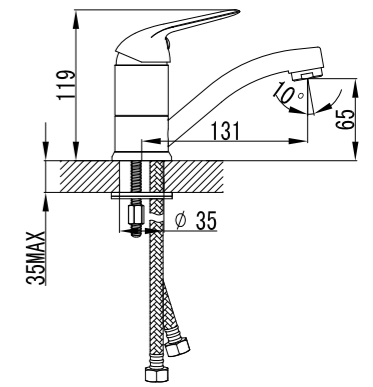

Смеситель для умывальника с поворотным изливом

- Аэратор
- Керамический картридж 35 мм
- Гибкая подводка 1/2" 35 см
- Присоединительная группа для настольного крепления
- Металлическая рукоятка