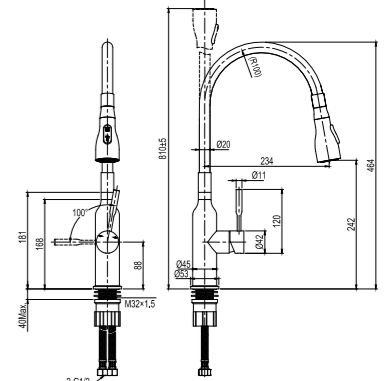

Смеситель для кухни
с гибким изливом

- 2-функциональная излив-лейка с аэратором
- Керамический картридж Sedal® Cold Start Mirror 35 мм
- Гибкая подводка ½" 60 см
- Присоединительная группа для настольного крепления
- Металлическая рукоятка