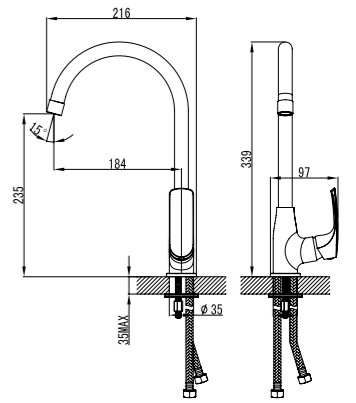

Смеситель для кухни
с поворотным изливом

- Аэратор с изменяемым углом подачи воды
- Керамический картридж 25 мм
- Гибкая подводка 1/2" 35 см
- Присоединительная группа для настольного крепления
- Металлическая рукоятка

Смеситель для умывальника
МОНОЛИТНЫЙ

- Аэратор
- Керамический картридж 25 мм
- Гибкая подводка 1/2" 35 см
- Присоединительная группа для настольного крепления
- Металлическая рукоятка

LM1706C

Смеситель для ванны
С МОНОЛИТНЫМ ИЗЛИВОМ

- Аэратор
- Керамический картридж 35 мм
- Переключатель с керамическими пластинами (угол поворота – 90°)
- Аксессуары в комплекте: шланг 1,5 м, 1-функциональная лейка Ø66x196 мм, настенное фиксированное крепление
- Присоединительная группа для настенного крепления 1/2"
- Металлическая рукоятка

Аксессуары
в комплекте

Смеситель универсальный
с плоским поворотным изливом 300 мм

- Аэратор
- Керамический картридж 35 мм
- Переключатель с керамическими пластинами (угол поворота – 90°)
- Аксессуары в комплекте: шланг 1,5 м, 1-функциональная лейка Ø66x196 мм, настенное фиксированное крепление
- Присоединительная группа для настенного крепления 1/2"
- Металлическая рукоятка

Аксессуары
в комплекте