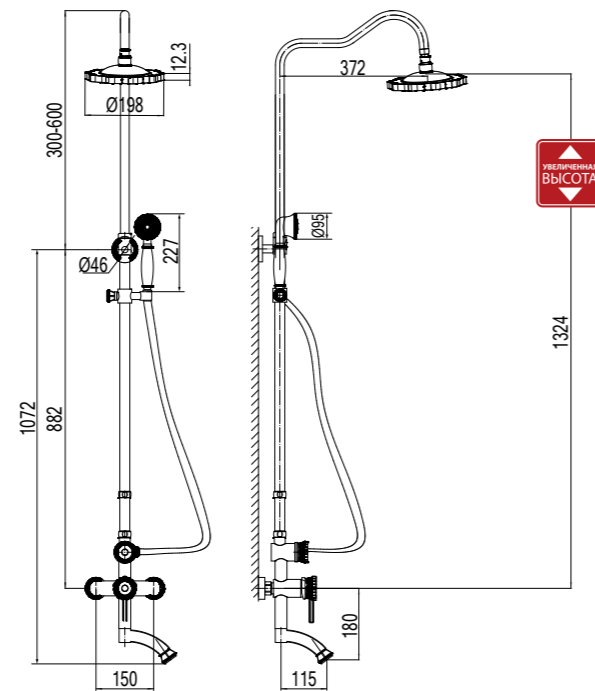

Смеситель для ванны и душа с регулируемой высотой штанги, поворотным изливом и верхней душевой лейкой «Тропический дождь»

- Поворотный излив с аэратором
- Керамический картридж 40 мм
- 3-позиционный картриджный переключатель (угол поворота – 360°)
- Верхняя поворотная душевая лейка «Тропический дождь» Ø198 мм
- 1-функциональная лейка Ø95x234 мм
- Регулируемое по высоте крепление для лейки
- Душевой шланг 1,5 м
- Присоединительная группа для настенного крепления ½"
- Металлическая рукоятка

LM6662B