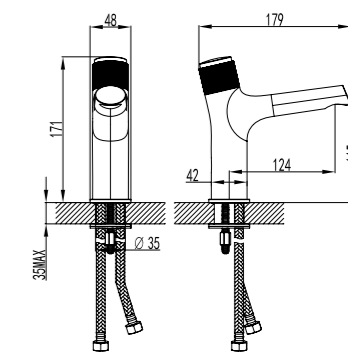

### Смеситель для умывальника, кнопочный МОНОЛИТНЫЙ

- Аэратор Neoperl® Slim Air
- Нажимной керамический картридж Smart push 35 мм
- Гибкая подводка 1/2" 35 см
- Присоединительная группа для настольного крепления
- Металлическая рукоятка