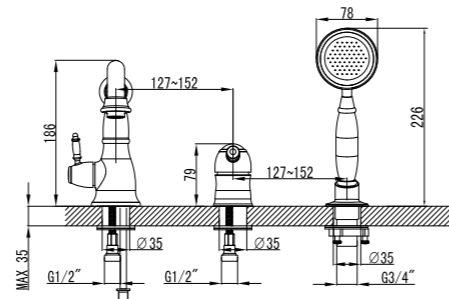

Кран для питьевой воды

- Кран-букса с керамическими пластинами (угол поворота – 90°)
- Переходник для подключения шланга от фильтра с питьевой водой
- Присоединительная группа для настольного крепления
- Металлическая рукоятка

LM4840B

Смеситель для ванны на 3 отверстия с поворотным изливом

- Аэратор Neoperl® Cascade®
- Керамический картридж Sedal® 35 мм
- Переключатель с керамическими пластинами (угол поворота – 90°)
- Аксессуары в комплекте: шланг 2 м, свинцовый отвес, 1-функциональная лейка Ø78x215 мм
- Гибкая подводка ½" 35 см
- Присоединительная группа для настольного крепления
- Металлическая рукоятка

LM4845B

Аксессуары в комплекте

Смеситель для кухни с подключением к фильтру с питьевой водой

- Комбинированный аэратор Neoperl® для водопроводной и питьевой воды
- Керамический картридж 35 мм
- Для крана с питьевой водой: кран-букса с керамическими пластинами (угол поворота – 90°)
- Гибкая подводка ½" 60 см
- Присоединительная группа для настольного крепления
- Переходник для подключения шланга от фильтра с питьевой водой
- Металлические рукоятки

LM4858B

Смеситель для кухни с подключением к фильтру с питьевой водой

- Аэратор Neoperl® Cascade® для водопроводной воды
- Аэратор Neoperl® Perlator® для питьевой воды
- Керамический картридж Sedal® 35 мм
- Для крана с питьевой водой: кран-букса с керамическими пластинами (угол поворота – 90°)
- Гибкая подводка ½" 60 см
- Присоединительная группа для настольного крепления
- Переходник для подключения шланга от фильтра с питьевой водой
- Металлические рукоятки

LM4861B

Смеситель для душа с регулируемой высотой штанги и верхней душевой лейкой «Тропический дождь»