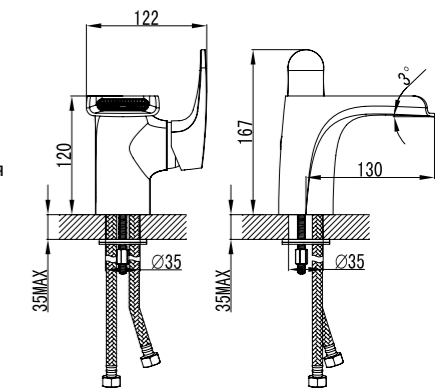

NEW  
НОВИНКА

LM4334C

Аксессуары  
в комплекте

**Смеситель для умывальника  
с каскадным изливом**

- Керамический эко-картридж 40 мм
- Гибкая подводка 1/2" 35 см
- Присоединительная группа для настольного крепления
- Металлическая рукоятка