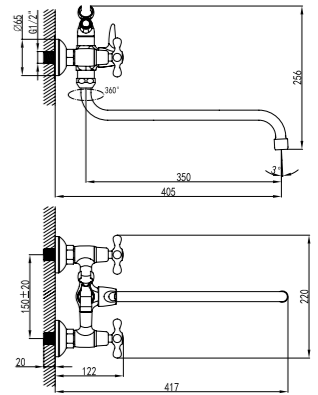

Смеситель универсальный
с круглым поворотным изливом 350 мм

- Аэратор
- Кран-буксы с керамическими пластинами (угол поворота – 180°)
- Флажковый переключатель
- Аксессуары в комплекте: шланг 1,5 м, 1-функциональная лейка Ø100x225 мм, настенное поворотное крепление
- Присоединительная группа для настенного крепления 1/2"
- Металлические рукоятки