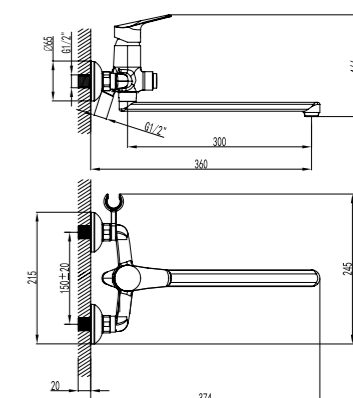

- Аэратор
- Керамический картридж 35 мм
- Кнопочный переключатель (нажи-переключи)
- Аксессуары в комплекте: шланг 1,5 м, 1-функциональная лейка Ø66x196 мм
- Присоединительная группа для настенного крепления 1/2"
- Металлическая рукоятка