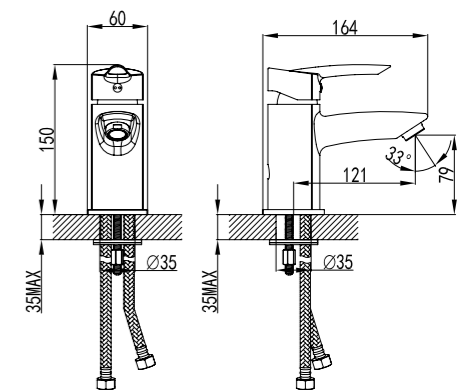

Смеситель для умывальника МОНОЛИТНЫЙ

- Аэратор
- Керамический эко-картридж 35 мм
- Гибкая подводка 1/2" 35 см
- Присоединительная группа для настольного крепления
- Металлическая рукоятка

LM3506C