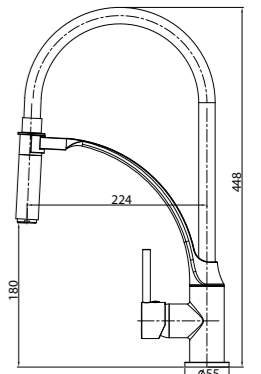

SOUL

В сердце каждой кухни

Смеситель для кухни
с вытягивающимся поворотным изливом

- 2-функциональная излив-лейка с аэратором и гибким шлангом 0,56 м
- Керамический картридж 35 мм
- Гибкая подводка 1/2" 40 см
- Присоединительная группа для настольного крепления
- Металлическая рукоятка

Смеситель для кухни
с поворотным изливом

- Аэратор
- Керамический картридж 35 мм
- Гибкая подводка 1/2" 50 см
- Присоединительная группа для настольного крепления
- Металлическая рукоятка

Смеситель для кухни
с гибким поворотным изливом

- Аэратор
- Керамический картридж 35 мм
- Гибкая подводка 1/2" 40 см
- Присоединительная группа для настольного крепления
- Металлическая рукоятка

Смеситель для кухни
с гибким поворотным изливом

- Излив с магнитным держателем
- Аэратор
- Керамический картридж 35 мм
- Гибкая подводка 1/2" 40 см
- Присоединительная группа для настольного крепления
- Металлическая рукоятка

Магнитный
держатель излива

Смеситель для кухни/умывальника
с вытягивающимся поворотным изливом
с изменяемой высотой

- 2-функциональная излив-лейка с аэратором и гибким шлангом 1,5 м
- Керамический картридж 30 мм
- Гибкая подводка 1/2" 50 см
- Свинцовый отвес
- Присоединительная группа для настольного крепления
- Металлическая рукоятка