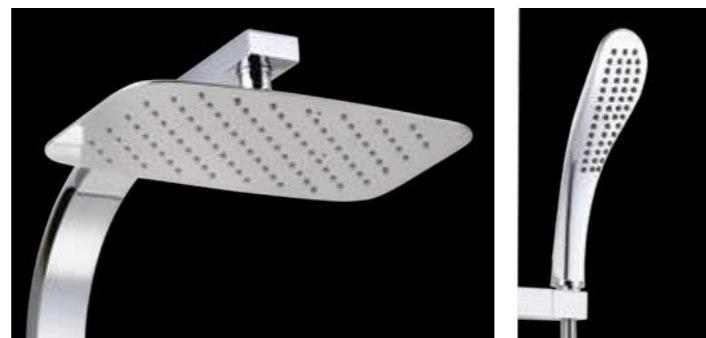

Смеситель для ванны и душа с фиксированной высотой штанги, поворотным изливом и верхней душевой лейкой «Тропический дождь»

- Поворотный излив с аэратором Neoperl® Slim SSR с изменяемым углом подачи воды
- Керамический картридж Sedal® 35 мм
- 3-позиционный картриджный переключатель (угол поворота – 240°)
- Верхняя поворотная душевая лейка «Тропический дождь» 200x300 мм
- 1-функциональная лейка 62x249 мм
- Регулируемое по высоте крепление для лейки
- Душевой шланг 1,5 м, ПВХ
- Присоединительная группа для настенного крепления 1/2"
- Металлическая рукоятка

LM4962CW

Аксессуары
в комплекте