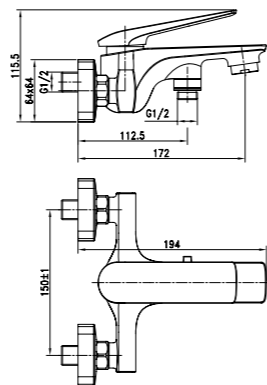

**Смеситель для ванны
С МОНОЛИТНЫМ ИЗЛИВОМ**

- Аэратор Neoperl® Slim SSR
- Керамический картридж Citec® 35 мм
- Переключатель с керамическими пластинами (угол поворота – 90°)
- Аксессуары в комплекте: шланг 1,5 м, 1-функциональная лейка 53x266 мм, настенное поворотное крепление
- Присоединительная группа для настенного крепления 1/2"
- Металлическая рукоятка

LM5914CW

Аксессуары
в комплекте

**Смеситель для умывальника и биде
МОНОЛИТНЫЙ**

- Скрытый аэратор Neoperl® Slim SSR
- Керамический картридж Sedal® 35 мм
- Аксессуары в комплекте: лейка гигиенического душа с регулятором напора воды, шланг 1,5 м (Turn-Free), настенное крепление для лейки
- Гибкая подводка 1/2" 60 см
- Донный клапан Click/Clack 1/4", хромированный
- Присоединительная группа для настольного крепления
- Металлическая рукоятка

LM5916CW

Аксессуары
в комплекте

Донный клапан
хромированный

**Смеситель с гигиеническим душем
встраиваемый**

- Керамический картридж Sedal® 35 мм
- Аксессуары в комплекте: лейка гигиенического душа с нажимным механизмом, шланг 1,2 м
- Металлическая рукоятка

LM5919CW

Аксессуары
в комплекте

**Смеситель для ванны и душа
встраиваемый**

- Встраиваемый наполнитель для ванны со скрытым аэратором Neoperl® Slim SSR
- Керамический картридж Sedal® 35 мм
- 3-позиционный картриджный переключатель (угол поворота – 360°)
- Верхняя поворотная душевая лейка «Тропический дождь» 170x246 мм
- Держатель верхней душевой лейки 430 мм
- 1-функциональная лейка 53x266 мм
- Настенное поворотное крепление для лейки
- Душевой шланг 2 м
- Подключение для душевого шланга
- Металлическая рукоятка

LM5922CW

Аксессуары
в комплекте