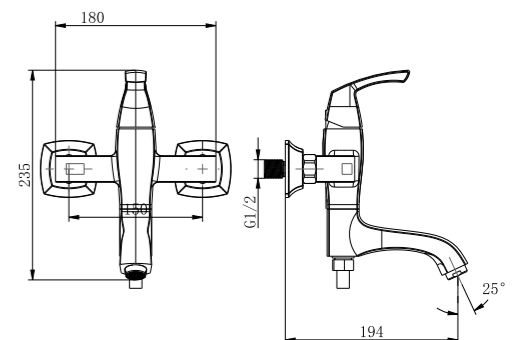

Смеситель для ванны с поворотным изливом

- Аэратор Neoperl®
- Керамический картридж Sedal® 35 мм
- Встроенный в излив переключатель с керамическими пластинами (угол поворота – 90°)
- Аксессуары в комплекте: шланг 1,5 м, 1-функциональная лейка 35x215 мм, настенное поворотное крепление
- Присоединительная группа для настенного крепления ½"
- Металлическая рукоятка