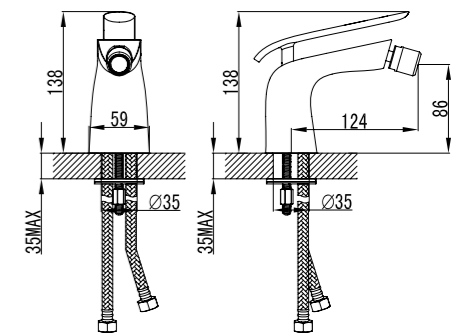

Смеситель для биде

- Поворотный аэратор Neoperl® Cascade®
- Керамический картридж 25 мм
- Гибкая подводка 1/2" 60 см
- Присоединительная группа для настольного крепления
- Металлическая рукоятка