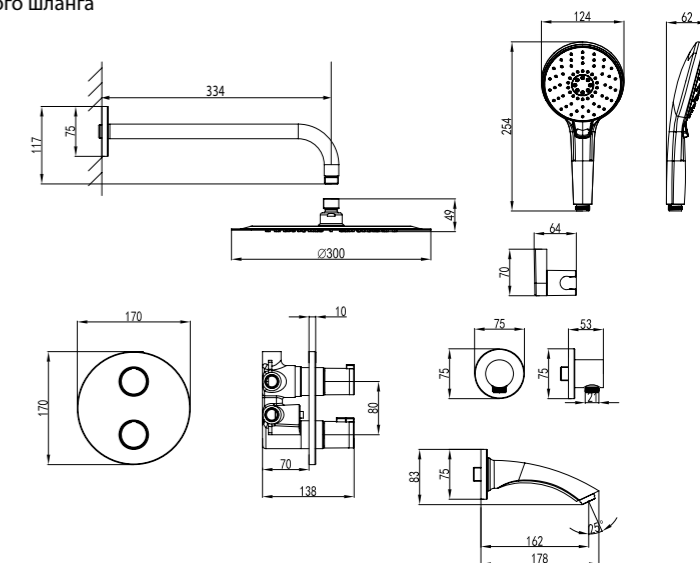

**Смеситель для ванны и душа
встраиваемый**

- Встраиваемый наполнитель для ванны с аэратором Neoperl® Cascade®
- Термостатический картридж Sedal® с гелевым термоэлементом и фиксатором
- 4-позиционный картриджный переключатель (угол поворота – 360°)
- Верхняя поворотная душевая лейка «Тропический дождь» Ø300 мм
- Держатель верхней душевой лейки 357 мм
- 3-функциональная лейка Ø124x254 мм
- Настенное поворотное крепление для лейки
- Душевой шланг 1,5-2 м, растяжной, с функцией вращения лейки без перекручивания (Turn-Free)
- Подключение для душевого шланга