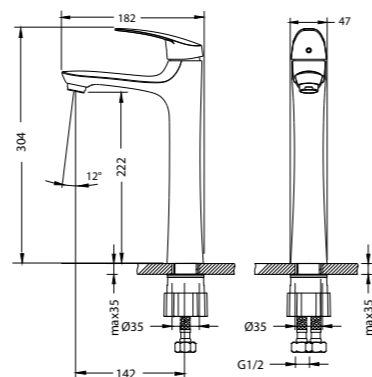

- Аэратор
- Керамический картридж 35 мм
- Гибкая подводка 1/2" 50 см
- Присоединительная группа для настольного крепления
- Металлическая рукоятка

LM0406C

**Смеситель для умывальника  
МОНОЛИТНЫЙ**

- Аэратор с изменяемым углом подачи воды
- Керамический картридж 35 мм
- Гибкая подводка 1/2" 50 см
- Присоединительная группа для настольного крепления
- Металлическая рукоятка