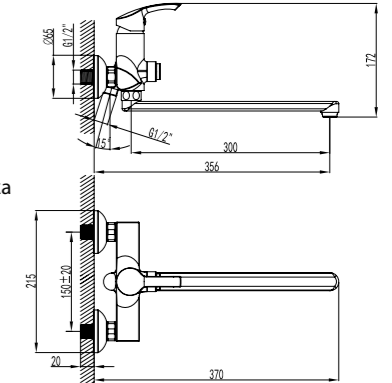

**Смеситель для умывальника
МОНОЛИТНЫЙ**

- Аэратор
- Керамический картридж 25 мм
- Гибкая подводка 1/2" 35 см
- Присоединительная группа для настольного крепления
- Металлическая рукоятка

LM1106C

**Смеситель для умывальника
МОНОЛИТНЫЙ**

- Аэратор
- Керамический картридж 35 мм
- Гибкая подводка 1/2" 35 см
- Присоединительная группа для настольного крепления
- Металлическая рукоятка

**Смеситель для умывальника
с поворотным изливом**

- Аэратор
- Керамический картридж 35 мм
- Гибкая подводка 1/2" 35 см
- Присоединительная группа для настольного крепления
- Металлическая рукоятка

**Смеситель универсальный
с плоским поворотным изливом 300 мм**

- Аэратор
- Керамический картридж 35 мм
- Переключатель с керамическими пластинами (угол поворота – 90°)
- Аксессуары в комплекте: шланг 1,5 м, 1-функциональная лейка Ø66x196 мм, настенное фиксированное крепление
- Присоединительная группа для настенного крепления 1/2"
- Металлическая рукоятка

Аксессуары в комплекте

**Смеситель для умывальника и биде
МОНОЛИТНЫЙ**

- Аэратор
- Керамический картридж 35 мм
- Аксессуары в комплекте: лейка гигиенического душа с нажимным механизмом, шланг 1,5 м, настенное крепление для лейки
- Гибкая подводка 1/2" 35 см
- Присоединительная группа для настольного крепления
- Металлическая рукоятка

Аксессуары в комплекте

**Смеситель универсальный
с плоским поворотным изливом 300 мм**

- Аэратор
- Керамический картридж 35 мм
- Кнопочный переключатель (нажи-переключи)
- Аксессуары в комплекте: шланг 1,5 м, 1-функциональная лейка Ø66x196 мм, настенное фиксированное крепление
- Присоединительная группа для настенного крепления 1/2"
- Металлическая рукоятка

LM1157C

Аксессуары в комплекте

**Смеситель с гигиеническим душем
встраиваемый**