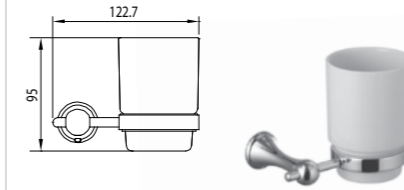

Стакан для зубных щеток керамический, белый

STANDARD LM2136C