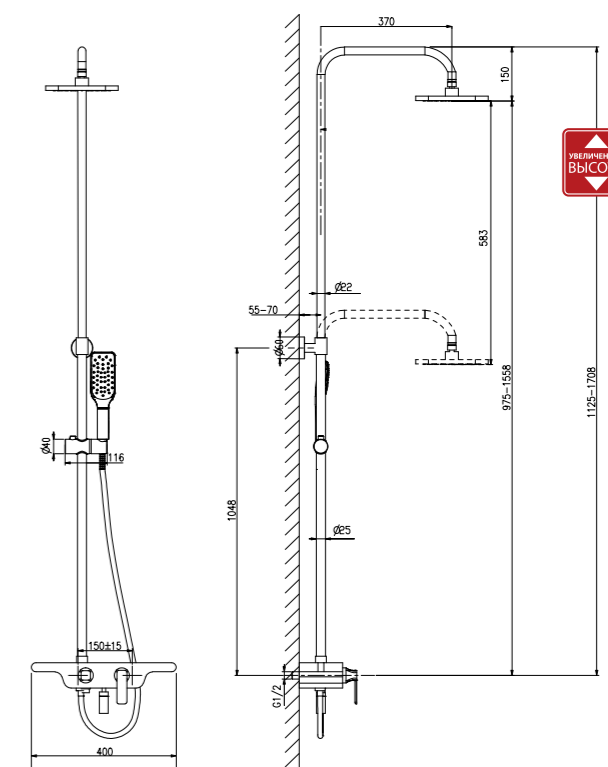

LM7005C

Аксессуары в комплекте

**Смеситель для ванны и душа с регулируемой высотой штанги, поворотным изливом и верхней душевой лейкой «Тропический дождь»**

- Поворотный излив с аэратором
- Керамический картридж 35 мм
- 3-позиционный картриджный переключатель (угол поворота – 360°)
- Верхняя поворотная душевая лейка «Тропический дождь» 255x190 мм
- 1-функциональная лейка 58x245 мм
- Регулируемое по высоте крепление для лейки
- Душевой шланг 1,5 м
- Присоединительная группа для настенного крепления 1/2"
- Металлическая рукоятка