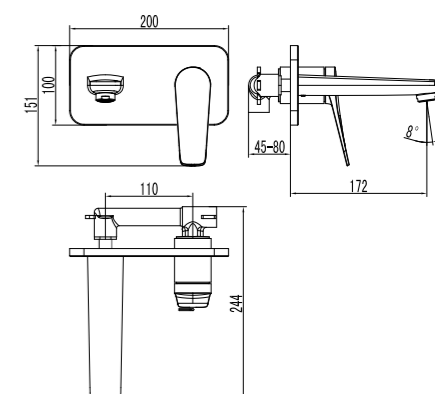

Смеситель для умывальника встраиваемый

- Аэратор Neoperl® Perlator® SSR с изменяемым углом подачи воды
- Керамический картридж Sedal® 35 мм
- Донный клапан Click/Clack 1 1/4" в цвет смесителя
- Металлическая рукоятка