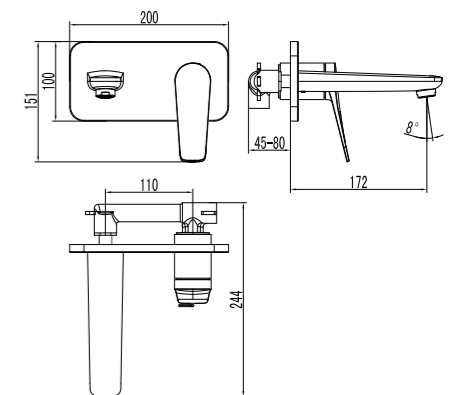

**Смеситель для умывальника
встраиваемый**

- Аэратор Neoperl® Perlator® SSR с изменяемым углом подачи воды
- Керамический картридж Sedal® 35 мм
- Донный клапан Click/Clack 1/4" в цвет смесителя
- Металлическая рукоятка