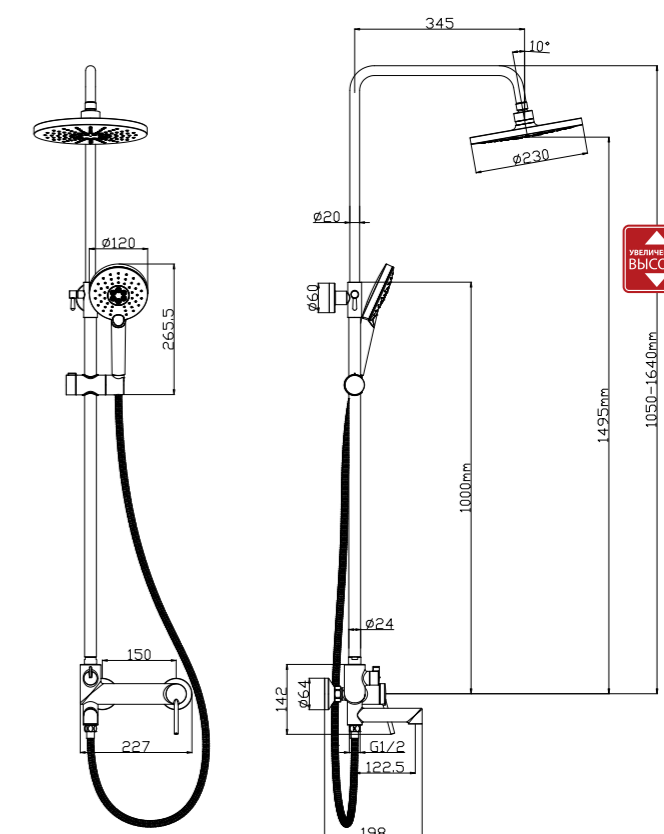

Смеситель для ванны и душа с регулируемой высотой штанги, поворотным изливом и верхней душевой лейкой «Тропический дождь»

- Аэратор Neoperl® Honeyscomb® Cache® SSR с изменяемым углом подачи воды
- Керамический картридж Sedal® 35 мм
- 3-позиционный картриджный переключатель (угол поворота – 360°)
- Верхняя поворотная душевая лейка «Тропический дождь» Ø230 мм
- 3-функциональная лейка Ø120x240 мм
- Регулируемое по высоте крепление для лейки
- Душевой шланг 1,5 м
- Регулируемая по высоте полочка для душевых принадлежностей
- Присоединительная группа для настенного крепления 1/2"
- Металлическая рукоятка