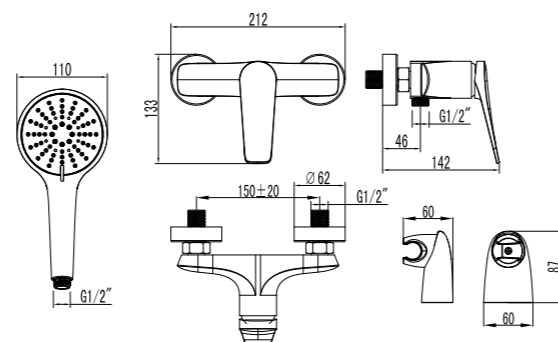

## Смеситель для душа

- Керамический картридж Sedal® 35 мм
- Аксессуары в комплекте: шланг 1,5 м (Turn-Free), 3-функциональная лейка Ø110x244 мм, настенное поворотное крепление
- Присоединительная группа для настенного крепления 1/2"
- Металлическая рукоятка