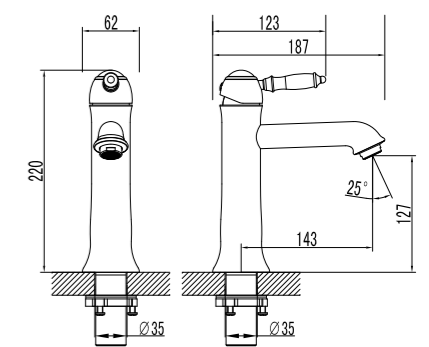

LM4822B

Аксессуары  
в комплекте

**Смеситель для умывальника**  
МОНОЛИТНЫЙ

- Аэратор Neoperl® Cascade®
- Керамический картридж Sedal® 35 мм
- Гибкая подводка 1/2" 60 см
- Донный клапан Click/Clack 1/4" в цвет смесителя
- Присоединительная группа для настольного крепления
- Металлическая рукоятка