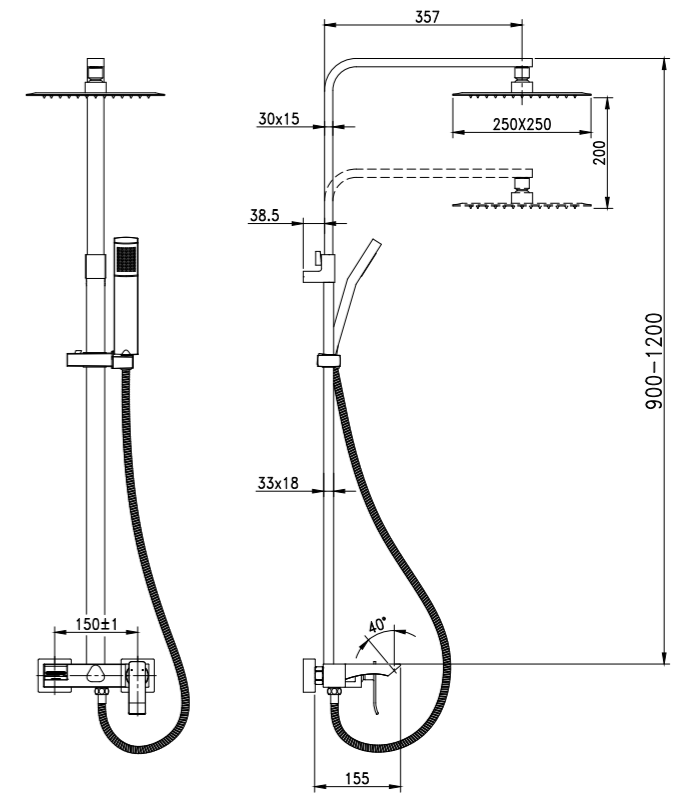

Смеситель для ванны и душа с регулируемой высотой штанги, фиксированным изливом и верхней душевой лейкой «Тропический дождь»

- Каскадный регулятор расхода воды
- Керамический картридж Sedal® 35 мм
- 3-позиционный картриджный переключатель (угол поворота – 360°)
- Верхняя поворотная душевая лейка «Тропический дождь» 250x250 мм
- 1-функциональная лейка 43x226 мм
- Регулируемое по высоте крепление для лейки
- Душевой шланг 2 м
- Присоединительная группа для настенного крепления 1/2"
- Металлическая рукоятка

LM5862CW