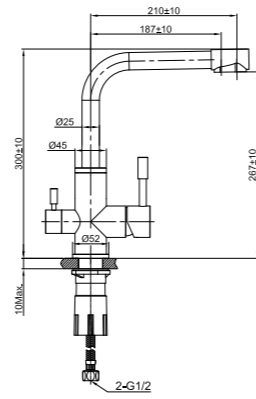

ЦВЕТ ИЗДЕЛИЯ
COLOR
ЧЁРНЫЙ
BLACK

Смеситель для кухни
с подключением к фильтру с питьевой водой

- Аэратор Neoperl® Perlator® для водопроводной воды
- Аэратор Neoperl® Perlator® для питьевой воды
- Керамический картридж 35 мм
- Для крана с питьевой водой: кран-букса с керамическими пластинами (угол поворота – 90°)
- Гибкая подводка 1/2" 60 см
- Присоединительная группа для настольного крепления
- Переходник 1/4" для подключения шланга от фильтра с питьевой водой
- Металлические рукоятки

NEW
LM5061BLN

Смеситель для кухни
с поворотным изливом

- Аэратор Neoperl® Perlator®
- Керамический картридж Sedal® 35 мм
- Гибкая подводка 1/2" 60 см
- Присоединительная группа для настольного крепления
- Металлическая рукоятка

LM5072S

ЦВЕТ ИЗДЕЛИЯ
COLOR
ЗОЛОТО
GOLD

Смеситель для кухни
с подключением к фильтру с питьевой водой

- Аэратор Neoperl® Perlator® для водопроводной воды
- Аэратор Neoperl® Perlator® для питьевой воды
- Керамический картридж 35 мм
- Для крана с питьевой водой: кран-букса с керамическими пластинами (угол поворота – 90°)
- Гибкая подводка 1/2" 60 см
- Присоединительная группа для настольного крепления
- Переходник 1/4" для подключения шланга от фильтра с питьевой водой
- Металлические рукоятки

LM5061G

Смеситель для кухни
с поворотным изливом

- Аэратор Neoperl® Perlator®
- Керамический картридж Sedal® 40 мм
- Гибкая подводка 1/2" 60 см
- Присоединительная группа для настольного крепления
- Металлическая рукоятка

LM5073S

ЦВЕТ ИЗДЕЛИЯ
COLOR
ГРАФИТ
GRAPHITE

Смеситель для кухни
с подключением к фильтру с питьевой водой