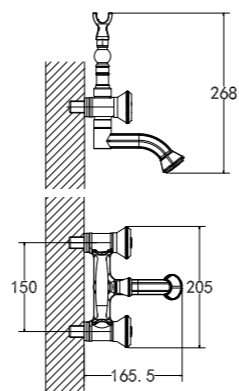

Смеситель для ванны с поворотным изливом

- Аэратор
- Кран-буксы с керамическими пластинами (угол поворота – 90°)
- Переключатель с керамическими пластинами (угол поворота – 180°)
- Аксессуары в комплекте: шланг 1,5 м, 1-функциональная лейка Ø95x234 мм
- Присоединительная группа для настенного крепления ½"
- Металлические рукоятки