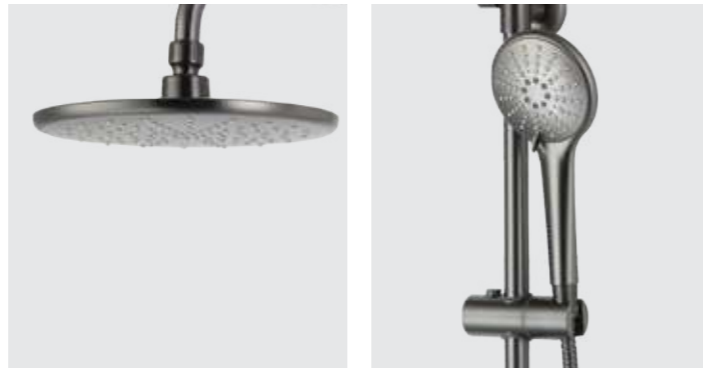

LM3761GM

Магнитный держатель излива

**Смеситель для душа с регулируемой высотой штанги и верхней душевой лейкой «Тропический дождь»**

- Керамический картридж Sedal® Cold Start Termaclick 35 мм
- Двухпозиционный картриджный переключатель (угол поворота – 90°)
- Верхняя поворотная душевая лейка «Тропический дождь» Ø226 мм
- 2-позиционный картриджный переключатель (угол поворота – 90°)
- Регулируемое по высоте крепление для лейки
- Душевой шланг 1,5 м (Turn-Free)
- Присоединительная группа для настенного крепления ½"
- Металлическая рукоятка