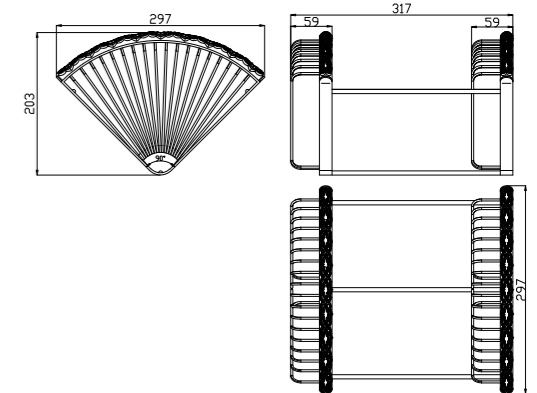

LM6662ORB

Аксессуары в комплекте

**Полка угловая**

• Размер (ВxШxГ): 59x297x204 мм

LM6681ORB

**Полка угловая, 2-х ярусная**

• Размер (ВxШxГ): 317x297x203 мм

LM6682ORB