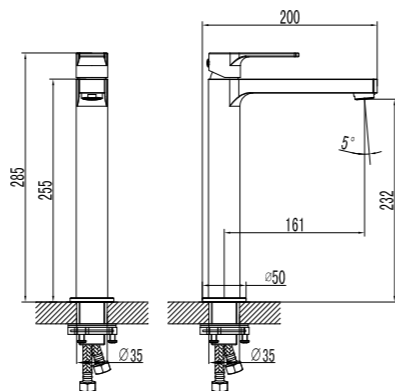

Смеситель для кухни
с поворотным изливом

- Аэратор с изменяемым углом подачи воды
- Керамический картридж 25 мм
- Гибкая подводка 1/2" 35 см
- Присоединительная группа для настольного крепления
- Металлическая рукоятка

Смеситель для умывальника
с поворотным изливом

- Аэратор
- Керамический картридж 35 мм
- Гибкая подводка 1/2" 35 см
- Присоединительная группа для настольного крепления
- Металлическая рукоятка

Смеситель для умывальника
монолитный

- Аэратор
- Керамический картридж 25 мм
- Гибкая подводка 1/2" 35 см
- Присоединительная группа для настольного крепления
- Металлическая рукоятка

LM1506C

Смеситель для умывальника
монолитный

- Аэратор Neoperl®
- Керамический картридж 25 мм
- Гибкая подводка 1/2" 35 см
- Присоединительная группа для настольного крепления
- Металлическая рукоятка

Смеситель для умывальника
монолитный

- Аэратор Neoperl®
- Керамический картридж 26 мм
- Гибкая подводка 1/2" 35 см
- Присоединительная группа для настольного крепления
- Металлическая рукоятка

Смеситель для ванны
с монолитным изливом

- Аэратор
- Керамический картридж 35 мм
- Переключатель с керамическими пластинами (угол поворота – 90°)
- Аксессуары в комплекте: шланг 1,5 м, 1-функциональная лейка Ø66x196 мм, настенное фиксированное крепление
- Присоединительная группа для настенного крепления 1/2"
- Металлическая рукоятка

Аксессуары
в комплекте

Смеситель с гигиеническим душем
встраиваемый

- Керамический картридж 25 мм
- Аксессуары в комплекте: лейка гигиенического душа с нажимным механизмом, шланг 1,5 м
- Металлическая рукоятка

Аксессуары
в комплекте

Смеситель универсальный
с плоским поворотным изливом 300 мм