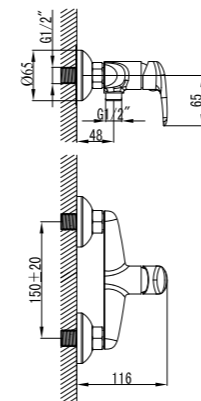

Смеситель с гигиеническим душем

- Керамический картридж 25 мм
- Аксессуары в комплекте: лейка гигиенического душа с нажимным механизмом, шланг 1,5 м, настенное крепление для лейки
- Присоединительная группа для настенного крепления 1/2"
- Металлическая рукоятка