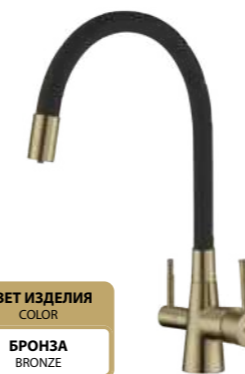

Смеситель для кухни
с подключением к фильтру
с питьевой водой

- Комбинированный аэратор для водопроводной и питьевой воды
- Керамический картридж Sedal® Cold Start Termaclick Mirror 35 мм
- Для крана с питьевой водой: кран-букса с керамическими пластинами (угол поворота – 90°)
- Гибкая подводка ½" 50 см
- Присоединительная группа для настольного крепления
- Переходник для подключения шланга от фильтра с питьевой водой
- Металлические рукоятки

LM3075B