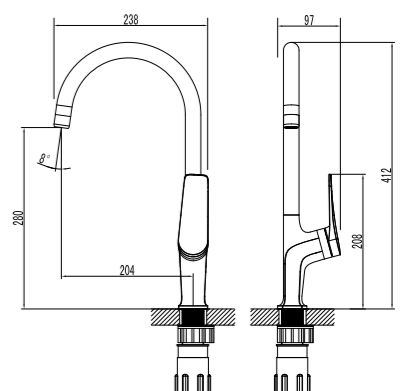

Смеситель для кухни
с поворотным изливом

- Аэратор Neoperl® Perlator®
- Керамический картридж Sedal® Cold Start Termaclick Mirror 35 мм
- Гибкая подводка 1/2" 60 см
- Присоединительная группа для настольного крепления
- Металлическая рукоятка