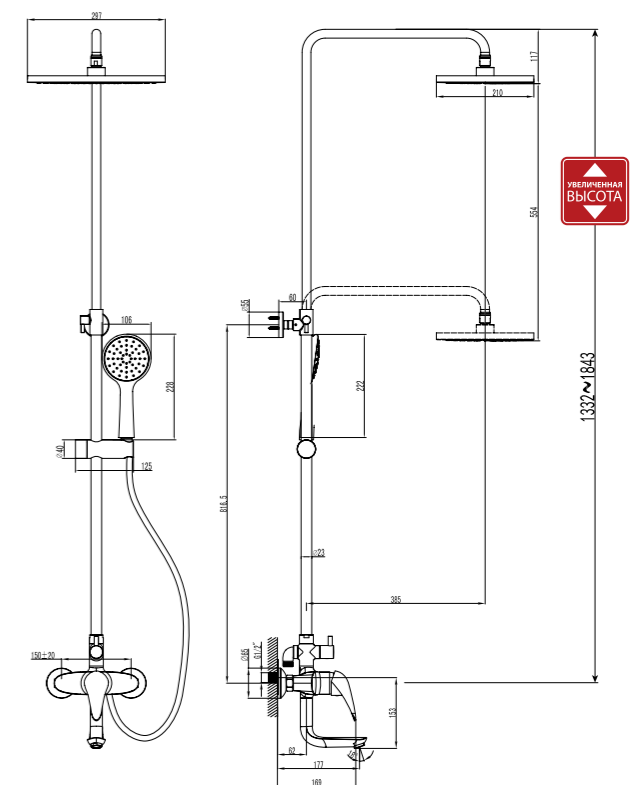

Смеситель для ванны и душа с регулируемой высотой штанги, поворотным изливом и верхней душевой лейкой «Тропический дождь»

- Поворотный излив с аэратором
- Керамический эко-картридж 40 мм
- 3-позиционный картриджный переключатель (угол поворота – 360°)
- Верхняя поворотная душевая лейка «Тропический дождь» 297x210 мм
- 1-функциональная лейка Ø106x235 мм
- Регулируемое по высоте крепление для лейки
- Душевой шланг 1,5 м
- Присоединительная группа для настенного крепления 1/2"
- Металлическая рукоятка