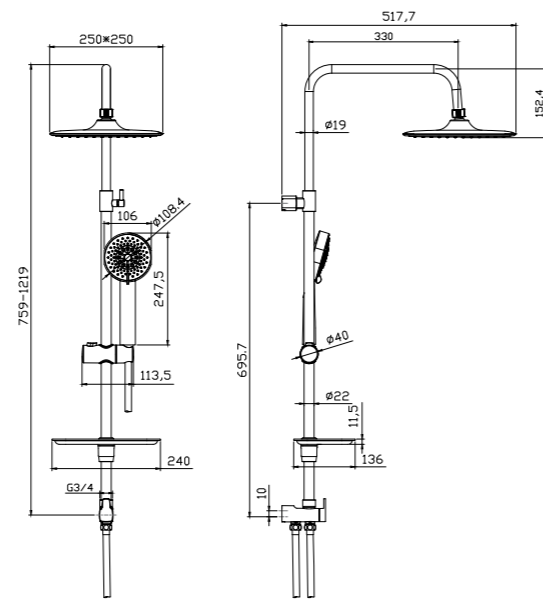

С регулируемой высотой штанги и верхней душевой лейкой «Тропический дождь»

- 5-функциональная лейка Ø106x260 мм
- Верхняя поворотная душевая лейка «Тропический дождь» 250x250 мм
- Переключатель с керамическими пластинами
- Регулируемое по высоте крепление для лейки
- Регулируемая по высоте мыльница
- Душевой шланг 1,5 м (стальной, оплетка с двойным загибом)
- Шланг 0,8 м для подключения к смесителю (стальной, оплетка с двойным загибом)