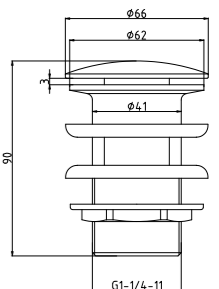

Донный клапан Click/Clack 1 1/4"

LM6680ORB