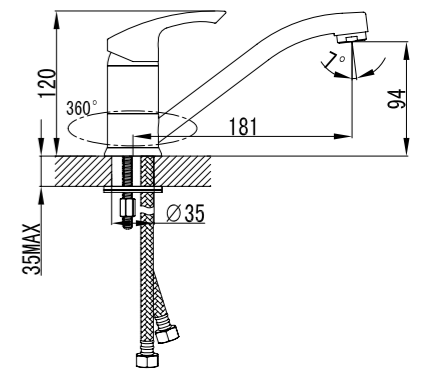

Смеситель для кухни с поворотным изливом

- Аэратор
- Керамический картридж 35 мм
- Гибкая подводка 1/2" 35 см
- Присоединительная группа для настольного крепления
- Металлическая рукоятка