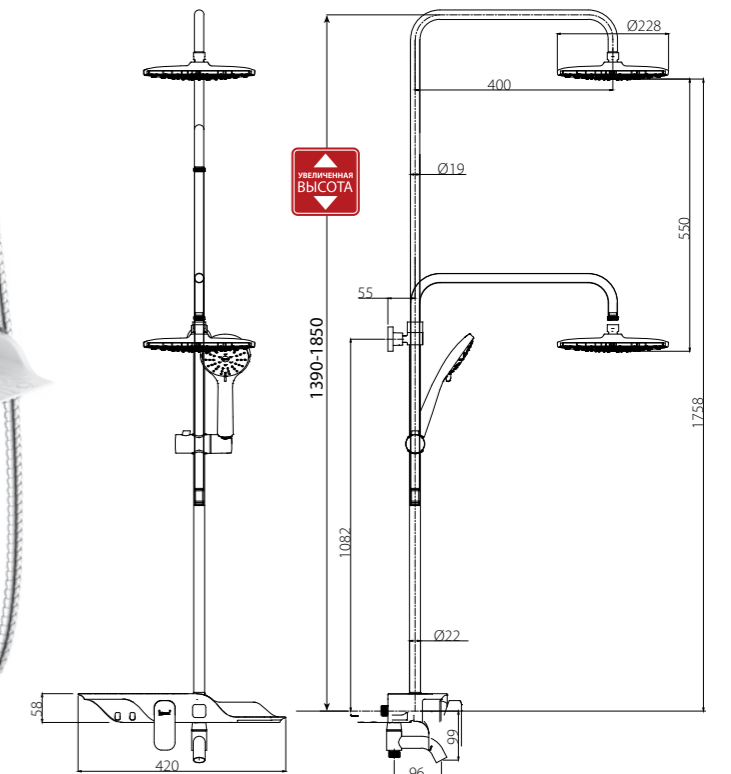

LM7002BL

Аксессуары  
в комплекте

**Смеситель для ванны и душа с регулируемой высотой штанги, поворотным изливом и верхней душевой лейкой «Тропический дождь»**

- Поворотный излив с аэратором
- Керамический картридж 35 мм
- Кнопочный переключатель (нажми-переключи) верхняя/ручная душевая лейка
- Встроенный в излив переключатель с керамическими пластинами (угол поворота – 90°)
- Верхняя поворотная душевая лейка «Тропический дождь» Ø228 мм
- 3-функциональная лейка Ø100x186 мм
- Регулируемое по высоте крепление для лейки
- Душевой шланг 1,5 м
- Присоединительная группа для настенного крепления 1/2"
- Металлическая рукоятка