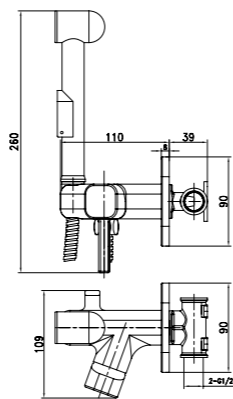

Смеситель с гигиеническим душем
встраиваемый

- Керамический картридж 25 мм
- Аксессуары в комплекте: лейка гигиенического душа с нажимным механизмом, шланг 1,5 м
- Металлическая рукоятка

LM7165C

Аксессуары в комплекте

Смеситель с гигиеническим душем
встраиваемый

- Керамический картридж 25 мм
- Аксессуары в комплекте: лейка гигиенического душа с нажимным механизмом, шланг 1,5 м
- Металлическая рукоятка

ЦВЕТ ИЗДЕЛИЯ
COLOR

ЗОЛОТО
GOLD

LM7165G

Аксессуары в комплекте

Смеситель с гигиеническим душем
встраиваемый

- Керамический картридж 25 мм
- Аксессуары в комплекте: лейка гигиенического душа с регулятором напора воды, шланг 1,2 м
- Металлическая рукоятка

ЦВЕТ ИЗДЕЛИЯ
COLOR

ГРАФИТ
GRAPHITE

NEW
НОВИНКА

LM7165GM

Аксессуары в комплекте

Смеситель с гигиеническим душем
встраиваемый

- Керамический картридж 35 мм
- Аксессуары в комплекте: лейка гигиенического душа с регулятором напора воды, шланг 1,2 м (Turn-Free)
- Металлическая рукоятка

ЦВЕТ ИЗДЕЛИЯ
COLOR

ЧЁРНЫЙ
BLACK

LM7166BL

Аксессуары в комплекте

Смеситель с гигиеническим душем
встраиваемый

- Керамический картридж 35 мм
- Аксессуары в комплекте: лейка гигиенического душа с регулятором напора воды, шланг 1,2 м (Turn-Free)
- Металлическая рукоятка

LM7166C

Аксессуары в комплекте

ЦВЕТ ИЗДЕЛИЯ
COLOR

ХРОМ/БЕЛЫЙ
CHROME/WHITE

Смеситель с гигиеническим душем
настенный

- Керамический картридж 30 мм
- Аксессуары в комплекте: лейка гигиенического душа с регулятором напора воды, шланг 1,2 м (Turn-Free)
- Присоединительная группа для настенного крепления 1/2"
- Металлическая рукоятка

LM7168CW

Аксессуары в комплекте

ЦВЕТ ИЗДЕЛИЯ
COLOR

ХРОМ/БЕЛЫЙ
CHROME/WHITE

ТЕРМОСТАТИЧЕСКИЙ
THERMOSTATIC

Термостатический смеситель
с гигиеническим душем
настенный