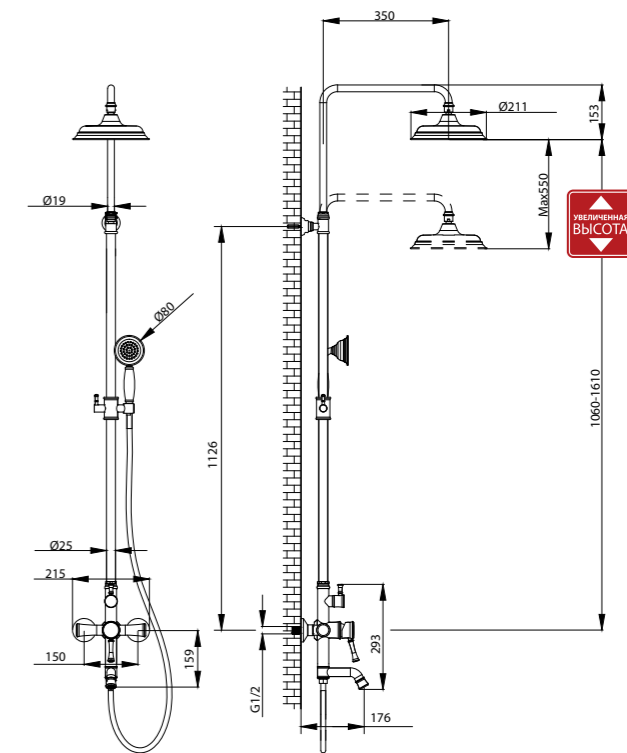

Смеситель для ванны и душа с регулируемой высотой штанги, поворотным изливом и верхней душевой лейкой «Тропический дождь»

- Поворотный излив с аэратором Neoperl® Cascade®
- Керамический картридж Sedal® 35 мм
- 3-позиционный картриджный переключатель (угол поворота – 360°)
- Верхняя поворотная душевая лейка «Тропический дождь» Ø211 мм
- 1-функциональная лейка Ø84x202 мм
- Регулируемое по высоте крепление для лейки
- Душевой шланг 1,5 м
- Присоединительная группа для настенного крепления 1/2"
- Металлическая рукоятка

LM6362RB