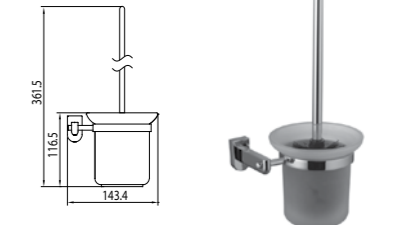

Ершик для унитаза стеклянный, матовый