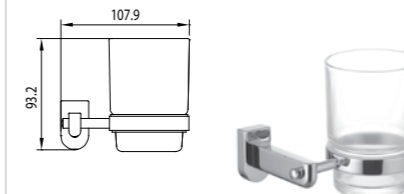

Стакан для зубных щеток стеклянный, прозрачный