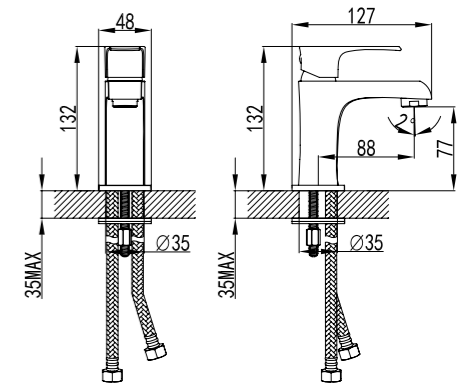

**Смеситель для умывальника
МОНОЛИТНЫЙ**

- Аэратор
- Керамический картридж 25 мм
- Гибкая подводка 1/2" 35 см
- Присоединительная группа для настольного крепления
- Металлическая рукоятка