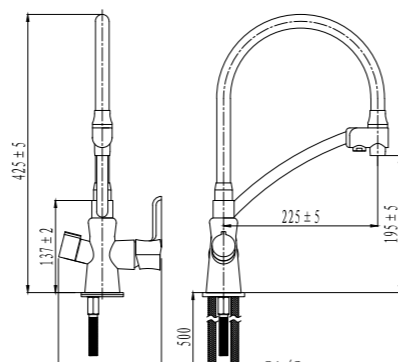

Смеситель для кухни
с подключением к фильтру
с питьевой водой

- Аэратор для водопроводной воды
- Аэратор для питьевой воды
- Керамический картридж Sedal® 35 мм
- Для крана с питьевой водой: кран-букса с керамическими пластинами (угол поворота – 90°)
- Гибкая подводка ½" 50 см
- Присоединительная группа для настольного крепления
- Переходник для подключения шланга от фильтра с питьевой водой
- Металлические рукоятки