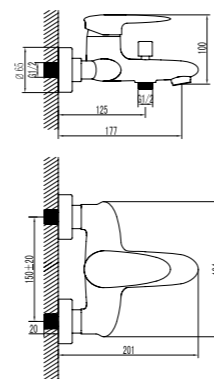

## Смеситель для ванны с монолитным изливом

- Аэратор
- Керамический картридж 40 мм
- Вытяжной переключатель с функцией ручной фиксации
- Аксессуары в комплекте: шланг 1,5 м, 1-функциональная лейка Ø106x235 мм, настенное фиксированное крепление
- Присоединительная группа для настенного крепления 1/2"
- Металлическая рукоятка