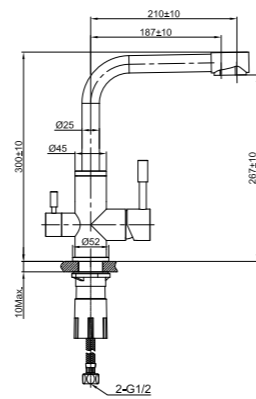

ЦВЕТ ИЗДЕЛИЯ
COLOR
ЧЁРНЫЙ
BLACK

Смеситель для кухни
с подключением к фильтру с питьевой водой

- Аэратор Neoperl® Perlator® для водопроводной воды
- Аэратор Neoperl® Perlator® для питьевой воды
- Керамический картридж 35 мм
- Для крана с питьевой водой: кран-букса с керамическими пластинами (угол поворота – 90°)
- Гибкая подводка 1/2" 60 см
- Присоединительная группа для настольного крепления
- Переходник 1/4" для подключения шланга от фильтра с питьевой водой
- Металлические рукоятки

NEW
LM5061BLN

Смеситель для кухни
с поворотным изливом

- Аэратор Neoperl® Perlator®
- Керамический картридж Sedal® 35 мм
- Гибкая подводка 1/2" 60 см
- Присоединительная группа для настольного крепления
- Металлическая рукоятка

LM5072S

ЦВЕТ ИЗДЕЛИЯ
COLOR
ЗОЛОТО
GOLD

Смеситель для кухни
с подключением к фильтру с питьевой водой

- Аэратор Neoperl® Perlator® для водопроводной воды
- Аэратор Neoperl® Perlator® для питьевой воды
- Керамический картридж 35 мм
- Для крана с питьевой водой: кран-букса с керамическими пластинами (угол поворота – 90°)
- Гибкая подводка 1/2" 60 см
- Присоединительная группа для настольного крепления
- Переходник 1/4" для подключения шланга от фильтра с питьевой водой
- Металлические рукоятки

LM5061G

Смеситель для кухни
с поворотным изливом

- Аэратор Neoperl® Perlator®
- Керамический картридж Sedal® 40 мм
- Гибкая подводка 1/2" 60 см
- Присоединительная группа для настольного крепления
- Металлическая рукоятка

LM5073S

ЦВЕТ ИЗДЕЛИЯ
COLOR
ГРАФИТ
GRAPHITE

Смеситель для кухни
с подключением к фильтру с питьевой водой