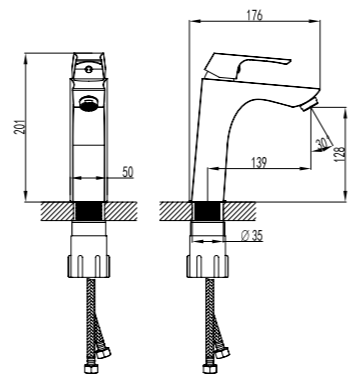

**Смеситель для умывальника
МОНОЛИТНЫЙ**

- Аэратор
- Керамический эко-картридж 35 мм
- Гибкая подводка 1/2" 35 см
- Присоединительная группа для настольного крепления
- Металлическая рукоятка

LM4506C

**Смеситель для ванны
с фиксированным изливом**

- Аэратор
- Керамический эко-картридж 35 мм
- Переключатель с керамическими пластинами (угол поворота – 90°)
- Аксессуары в комплекте: шланг 1,5 м, 1-функциональная лейка 43x216 мм, настенное поворотное крепление
- Присоединительная группа для настенного крепления 1/2"
- Металлическая рукоятка

Смеситель для биде

- Поворотный аэратор
- Керамический эко-картридж 35 мм
- Гибкая подводка 1/2" 35 см
- Присоединительная группа для настольного крепления
- Металлическая рукоятка

LM4508C

**Смеситель на борт ванны
с МОНОЛИТНЫМ ИЗЛИВОМ**

- Аэратор
- Керамический эко-картридж 35 мм
- Переключатель с керамическими пластинами (угол поворота – 90°)
- Аксессуары в комплекте: шланг 2 м, 3-функциональная лейка 95x238 мм, настенное фиксированное крепление
- Гибкая подводка 1/2" 35 см
- Присоединительная группа для настольного крепления
- Металлическая рукоятка

**Смеситель для умывальника
МОНОЛИТНЫЙ**

- Аэратор
- Керамический эко-картридж 35 мм
- Гибкая подводка 1/2" 35 см
- Присоединительная группа для настольного крепления
- Металлическая рукоятка

**Смеситель для умывальника и биде
МОНОЛИТНЫЙ**

- Аэратор
- Керамический эко-картридж 35 мм
- Аксессуары в комплекте: лейка гигиенического душа с нажимным механизмом, шланг 1,5 м, настенное крепление для лейки
- Гибкая подводка 1/2" 35 см
- Присоединительная группа для настольного крепления
- Металлическая рукоятка

**Смеситель для умывальника
МОНОЛИТНЫЙ**