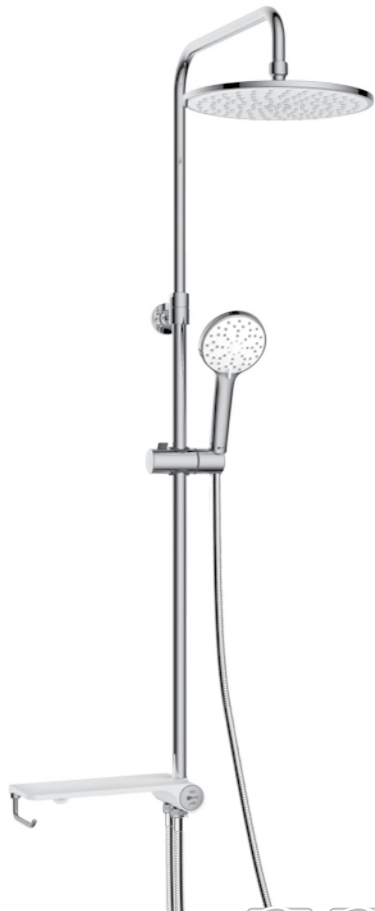

LM8810C

ДУШЕВЫЕ ГАРНИТУРЫ

**Гигиенический душ**

- Лейка гигиенического душа с нажимным механизмом

ЦВЕТ ИЗДЕЛИЯ  
COLOR  
БРОНЗА  
BRONZE

LM8047B

**Гигиенический душ**

- Лейка гигиенического душа с регулятором напора воды