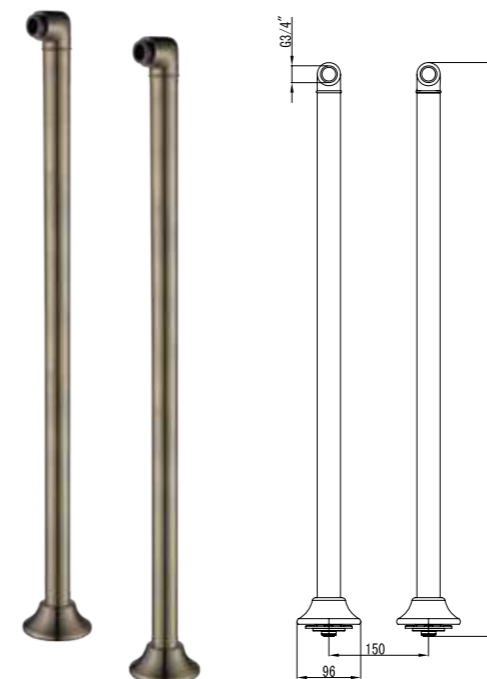

NEW
НОВИНКА

Встраиваемый

• Для LM3722GM
• Длина – 162 мм

ЦВЕТ ИЗДЕЛИЯ
COLOR
ГРАФИТ
GRAPHITE

NEW
НОВИНКА

Встраиваемый

• Для LM7222BL
• Длина – 187 мм

ЦВЕТ ИЗДЕЛИЯ
COLOR
ЧЕРНЫЙ
BLACK

NEW
НОВИНКА

Встраиваемый

• Для LM4722G
• Длина – 170 мм

ЦВЕТ ИЗДЕЛИЯ
COLOR
ЗОЛОТО
GOLD

Встраиваемый

• Для LM4822B
• Длина – 170 мм

ЦВЕТ ИЗДЕЛИЯ
COLOR
БРОНЗА
BRONZE

Встраиваемый

• Для LM4822C
• Длина – 170 мм

ЦВЕТ ИЗДЕЛИЯ
COLOR
ЧЕРНЫЙ
BLACK

NEW
НОВИНКА

Встраиваемый

• Для LM3922C
• Длина – 193 мм

NEW
НОВИНКА

Встраиваемый

• Для LM4322C
• Длина – 170 мм

Встраиваемый

• Для LM4522C, LM7842C
• Длина – 176 мм

Внимание к деталям!

Встраиваемый

• Для LM4922CW
• Длина – 167 мм

ЦВЕТ ИЗДЕЛИЯ
COLOR
ХРОМ/БЕЛЫЙ
CHROME/WHITE

LM4981CW

Встраиваемый

• Для LM5822CW
• Длина – 180 мм

ЦВЕТ ИЗДЕЛИЯ
COLOR
ХРОМ/БЕЛЫЙ
CHROME/WHITE

LM5881CW

Встраиваемый

• Для LM5922CW
• Длина – 184 мм

ЦВЕТ ИЗДЕЛИЯ
COLOR
ХРОМ/БЕЛЫЙ
CHROME/WHITE

LM5981CW

НАБОРЫ ПЕРЕХОДНИКОВ

Для установки настенного смесителя на борт ванны

• В комплекте 2 шт.
• Впуск – ½"
• Выпуск – ¾"

ЦВЕТ ИЗДЕЛИЯ
COLOR
БРОНЗА
BRONZE

Для установки настенного смесителя на борт ванны

• В комплекте 2 шт.
• Впуск – ½"
• Выпуск – ¾"

Для установки настенного смесителя на борт ванны

• В комплекте 2 шт.
• Впуск – ¾"
• Выпуск – ¾"

КОМПЛЕКТЫ КОЛОНН

Для напольного подключения смесителя

• В комплекте 2 шт.
• Выпуск – ¾"