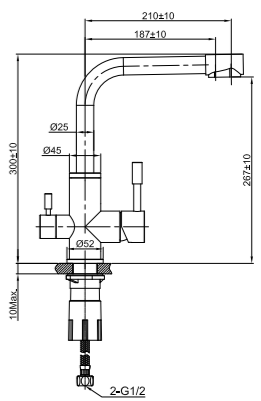

Смеситель для кухни
с подключением к фильтру с питьевой водой

- Аэратор Neoperl® Perlator® для водопроводной воды
- Аэратор Neoperl® Perlator® для питьевой воды
- Керамический картридж 35 мм
- Для крана с питьевой водой: кран-буksа с керамическими пластинами (угол поворота – 90°)
- Гибкая подводка ½" 60 см
- Присоединительная группа для настольного крепления
- Переходник ¼" для подключения шланга от фильтра с питьевой водой
- Металлические рукоятки