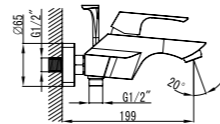

### Смеситель для ванны с монолитным изливом

- Аэратор
- Керамический эко-картридж 35 мм
- Вытяжной переключатель с функцией ручной фиксации
- Аксессуары в комплекте: шланг 1,5 м, 1-функциональная лейка 43x216 мм, настенное поворотное крепление
- Присоединительная группа для настенного крепления 1/2"
- Металлическая рукоятка