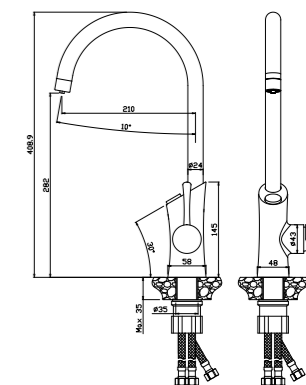

Смеситель для кухни
с подключением к фильтру
с питьевой водой

- Аэратор для водопроводной воды
- Аэратор для питьевой воды
- Керамический картридж Sedal® 35 мм
- Для крана с питьевой водой: кран-букса с керамическими пластинами (угол поворота – 90°)
- Гибкая подводка ½" 50 см
- Присоединительная группа для настольного крепления
- Переходник для подключения шланга от фильтра с питьевой водой
- Металлические рукоятки

Смеситель для кухни
с подключением к фильтру
с питьевой водой

- Аэратор для водопроводной воды
- Аэратор для питьевой воды
- Керамический картридж Sedal® 35 мм
- Для крана с питьевой водой: кран-букса с керамическими пластинами (угол поворота – 90°)
- Гибкая подводка ½" 50 см
- Присоединительная группа для настольного крепления
- Переходник для подключения шланга от фильтра с питьевой водой
- Металлические рукоятки

Смеситель для кухни
с подключением к фильтру
с питьевой водой

- Комбинированный аэратор для водопроводной и питьевой воды
- Керамический картридж 35 мм
- Кнопочный выключатель питьевой воды
- Гибкая подводка ½" 50 см
- Присоединительная группа для настольного крепления
- Переходник для подключения шланга от фильтра с питьевой водой
- Металлическая рукоятка

LM3073C

Смеситель для кухни
с подключением к фильтру
с питьевой водой

- Комбинированный аэратор для водопроводной и питьевой воды
- Керамический картридж 35 мм с функцией включения питьевой воды
- Гибкая подводка ½" 40 см
- Гибкая подводка ½" x M8 40 см для подключения питьевой воды
- Присоединительная группа для настольного крепления
- Переходник для подключения шланга от фильтра с питьевой водой
- Металлическая рукоятка

Смеситель для кухни
с подключением к фильтру
с питьевой водой