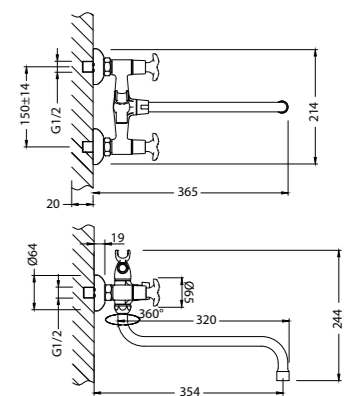

LM0151C

Аксессуары
в комплекте