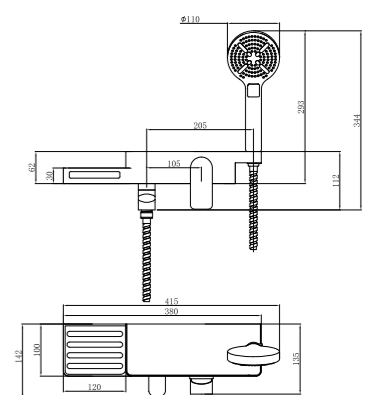

NEW

LM6914CW

Аксессуары
в комплекте