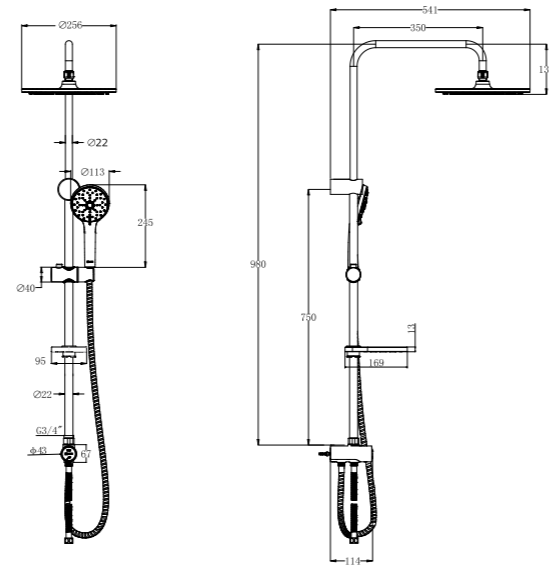

С фиксированной высотой штанги и верхней душевой лейкой «Тропический дождь»

- 3-функциональная лейка Ø113x245 мм
- Верхняя поворотная душевая лейка «Тропический дождь» Ø256 мм
- Кнопочный переключатель (нажми-переключи)
- Регулируемое по высоте крепление для лейки
- Регулируемая по высоте мыльница
- Душевой шланг 1,5 м (стальной, оплетка с двойным загибом)
- Шланг 0,8 м для подключения к смесителю (стальной, оплетка с двойным загибом)