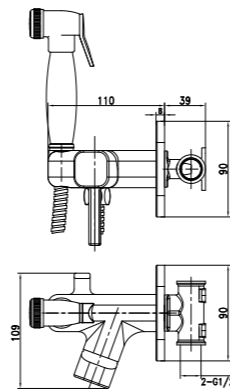

LM7165B

Аксессуары
в комплекте