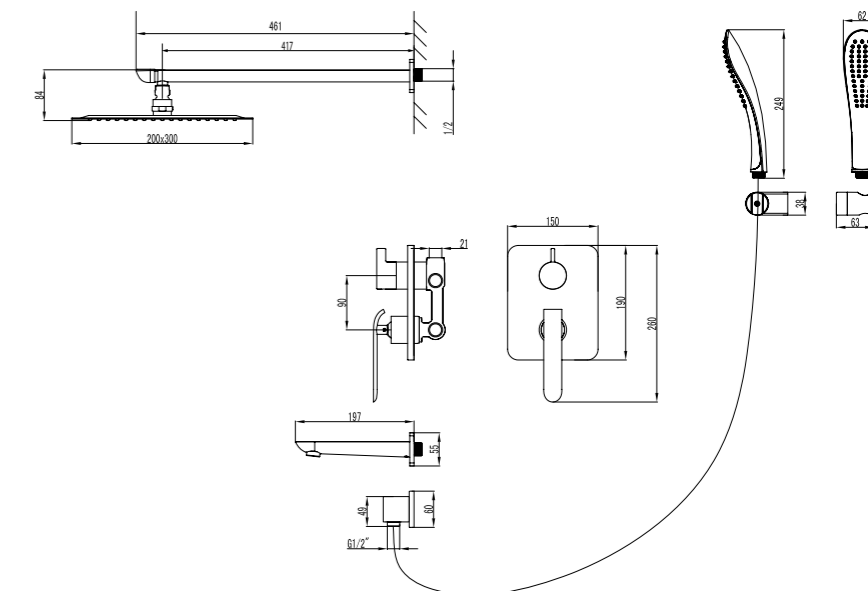

**Смеситель для ванны и душа
встраиваемый**

- Встраиваемый наполнитель для ванны со скрытым аэратором Neoperl® Slim SSR с изменяемым углом подачи воды
- Керамический картридж Sedal® 35 мм
- 3-позиционный картриджный переключатель (угол поворота – 240°)
- Верхняя поворотная душевая лейка «Тропический дождь» 200x300 мм
- Держатель верхней душевой лейки 417 мм
- 1-функциональная лейка 62x249 мм
- Настенное поворотное крепление для лейки
- Душевой шланг 2 м, ПВХ
- Подключение для душевого шланга
- Металлическая рукоятка

LM4922CW