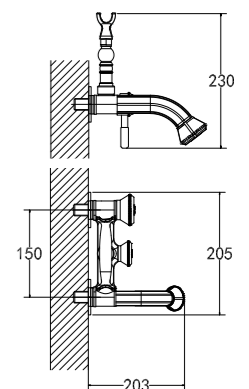

JASMINE

Восточный колорит
ручной работы

ЦВЕТ ИЗДЕЛИЙ
COLOR

ЧЁРНАЯ БРОНЗА
BLACK BRONZE

Смеситель для кухни/умывальника
с поворотным изливом

- Аэратор
- Керамический картридж 35 мм
- Гибкая подводка 1/2" 60 см
- Присоединительная группа для настольного крепления
- Металлическая рукоятка

Смеситель для кухни
с поворотным изливом

- Аэратор
- Керамический картридж 35 мм
- Гибкая подводка 1/2" 60 см
- Присоединительная группа для настольного крепления
- Металлическая рукоятка

Смеситель для умывальника

- Аэратор
- Керамический картридж 35 мм
- Гибкая подводка 1/2" 60 см
- Присоединительная группа для настольного крепления
- Металлическая рукоятка

Смеситель для умывальника

- Аэратор
- Керамический картридж 35 мм
- Гибкая подводка 1/2" 60 см
- Присоединительная группа для настольного крепления
- Металлическая рукоятка

Смеситель для ванны
с фиксированным изливом

- Аэратор
- Керамический картридж 25 мм
- Переключатель с керамическими пластинами (угол поворота – 180°)
- Аксессуары в комплекте: шланг 1,5 м, 1-функциональная лейка Ø95x234 мм
- Присоединительная группа для настенного крепления 1/2"
- Металлическая рукоятка

Аксессуары
в комплекте