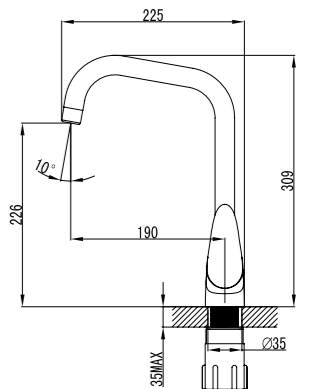

Смеситель для кухни с поворотным изливом

- Аэратор
- Керамический картридж 35 мм
- Гибкая подводка 1/2" 40 см
- Присоединительная группа для настольного крепления
- Металлическая рукоятка