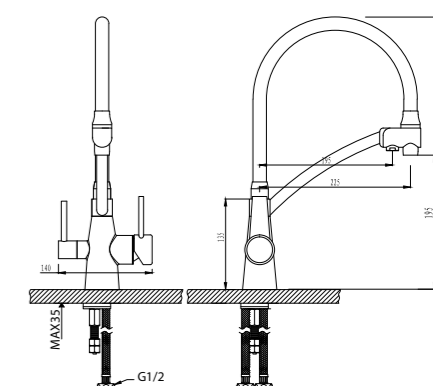

Смеситель для кухни
с подключением к фильтру
с питьевой водой

- Аэратор для водопроводной воды
- Аэратор для питьевой воды
- Керамический картридж Sedal® 35 мм
- Для крана с питьевой водой: кран-букса с керамическими пластинами (угол поворота – 90°)
- Гибкая подводка ½" 50 см
- Присоединительная группа для настольного крепления
- Переходник для подключения шланга от фильтра с питьевой водой
- Металлические рукоятки

LM3072C

Смеситель для кухни
с подключением к фильтру
с питьевой водой

- Комбинированный аэратор для водопроводной и питьевой воды
- Керамический картридж 35 мм
- Кнопочный выключатель питьевой воды
- Гибкая подводка ½" 50 см
- Присоединительная группа для настольного крепления
- Переходник для подключения шланга от фильтра с питьевой водой
- Металлическая рукоятка