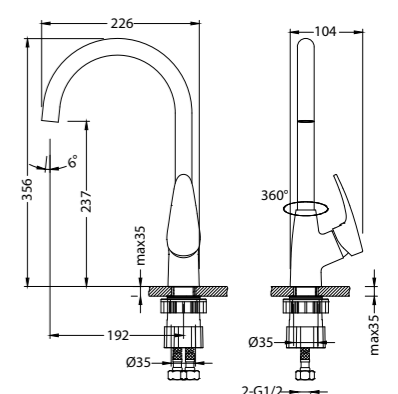

Смеситель для кухни с поворотным изливом

- Аэратор
- Керамический картридж 35 мм
- Гибкая подводка 1/2" 50 см
- Присоединительная группа для настольного крепления
- Металлическая рукоятка