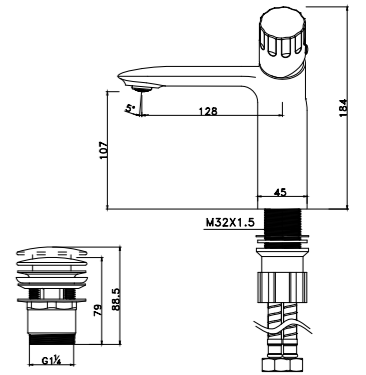

WING

Доступная форма будущего

Смеситель для ванны
с монолитным изливом

- Аэратор
- Керамический картридж 35 мм
- Переключатель с функцией ручной фиксации
- Аксессуары в комплекте: шланг 1,5 м, 3-функциональная лейка Ø100x234 мм, настенное поворотное крепление
- Присоединительная группа для настенного крепления 1/2"
- Металлическая рукоятка

LM5302C

Аксессуары
в комплекте

Смеситель для умывальника
МОНОЛИТНЫЙ

- Аэратор
- Керамический картридж 35 мм
- Гибкая подводка 1/2" 45 см
- Донный клапан Click/Clack 1/4" в цвет смесителя
- Присоединительная группа для настольного крепления
- Металлическая рукоятка

LM5306C

Донный клапан
в цвет смесителя

Смеситель для ванны и душа с регулируемой высотой штанги, поворотным изливом и верхней душевой лейкой «Тропический дождь»

- Поворотный излив с аэратором
- Керамический картридж 35 мм
- 3-позиционный картриджный переключатель (угол поворота – 360°)
- Верхняя поворотная душевая лейка «Тропический дождь» Ø203 мм
- 3-функциональная лейка Ø100x234 мм
- Регулируемое по высоте крепление для лейки
- Душевой шланг 1,5 м
- Присоединительная группа для настенного крепления 1/2"
- Металлическая рукоятка

LM5362C

Аксессуары
в комплекте