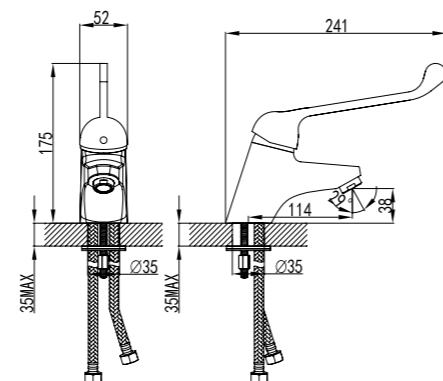

Смеситель для умывальника МОНОЛИТНЫЙ

- Ламинаторный регулятор расхода воды Neoperl® Perlator®
- Керамический картридж 40 мм
- Гибкая подводка 1/2" 35 см
- Присоединительная группа для настольного крепления
- Металлическая рукоятка

LM4606C