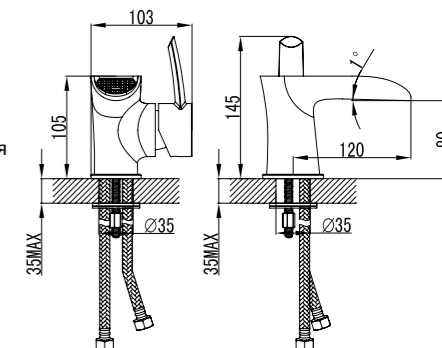

**Смеситель для умывальника
с каскадным изливом**

- Керамический эко-картридж 35 мм
- Гибкая подводка 1/2" 35 см
- Присоединительная группа для настольного крепления
- Металлическая рукоятка