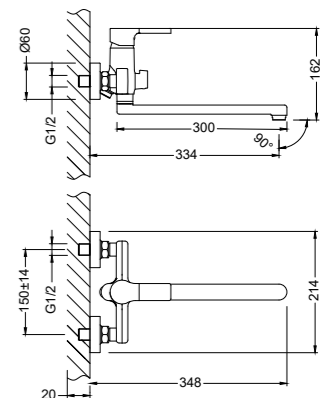

Аксессуары
в комплекте