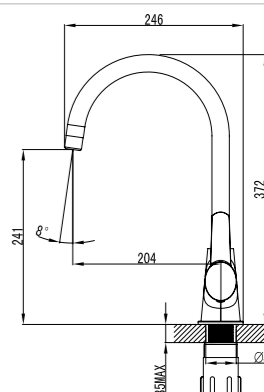

**Смеситель для кухни
с поворотным изливом**

- Аэратор
- Керамический эко-картридж 35 мм
- Гибкая подводка 1/2" 40 см
- Присоединительная группа для настольного крепления
- Металлическая рукоятка