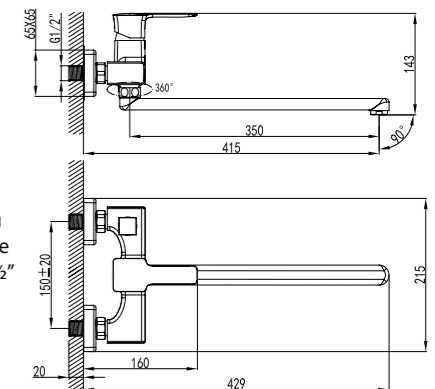

Смеситель универсальный с плоским поворотным изливом 350 мм

- Аэратор
- Керамический картридж 35 мм
- Переключатель с керамическими пластинами (угол поворота - 90°)
- Аксессуары в комплекте: шланг 1,5 м, 1-функциональная лейка Ø106x235 мм, настенное фиксированное крепление
- Присоединительная группа для настенного крепления 1/2"
- Металлическая рукоятка