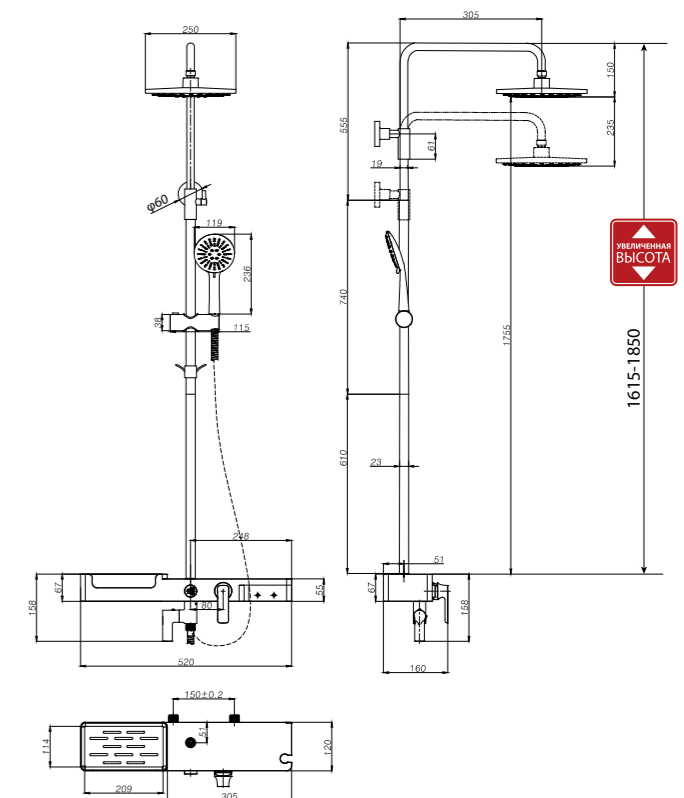

LM7006C

Аксессуары в комплекте

ЦВЕТ ИЗДЕЛИЯ  
COLOR

ХРОМ/БЕЛЫЙ  
CHROME/WHITE

**Смеситель для ванны и душа с регулируемой высотой штанги, поворотным изливом и верхней душевой лейкой «Тропический дождь»**

- Поворотный излив с аэратором
- Керамический картридж 35 мм
- Кнопочный переключатель (нажми-переключи) верхняя/ручная душевая лейка (угол поворота – 90°)
- Встроенный в излив переключатель с керамическими пластинами
- Верхняя поворотная душевая лейка «Тропический дождь» Ø250 мм
- 3-функциональная лейка Ø119x246 мм
- Регулируемое по высоте крепление для лейки
- Душевой шланг, растяжной 1,5-2 м, с функцией вращения лейки без перекручивания (Turn-Free)
- Регулируемый по высоте двойной крючок
- Присоединительная группа для настенного крепления 1/2"
- Металлическая рукоятка