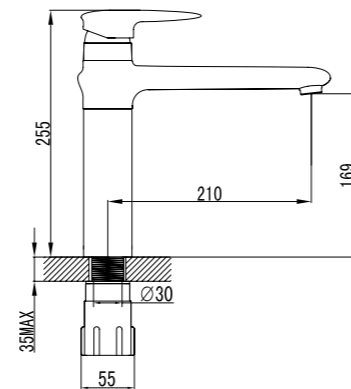

**Смеситель для умывальника
МОНОЛИТНЫЙ**

- Аэратор
- Керамический картридж 40 мм
- Гибкая подводка 1/2" 35 см
- Присоединительная группа для настольного крепления
- Металлическая рукоятка

LM4406C

Смеситель для биде

- Поворотный аэратор
- Керамический картридж 40 мм
- Гибкая подводка 1/2" 35 см
- Присоединительная группа для настольного крепления
- Металлическая рукоятка

**Смеситель для кухни
с поворотным изливом**

- Аэратор
- Керамический картридж 40 мм
- Гибкая подводка 1/2" 35 см
- Присоединительная группа для настольного крепления
- Металлическая рукоятка

**Смеситель для умывальника
МОНОЛИТНЫЙ**

- Аэратор
- Керамический картридж 40 мм
- Гибкая подводка 1/2" 35 см
- Присоединительная группа для настольного крепления
- Металлическая рукоятка

**Смеситель для кухни
с поворотным изливом**

- Аэратор
- Керамический картридж 40 мм
- Гибкая подводка 1/2" 35 см
- Присоединительная группа для настольного крепления
- Металлическая рукоятка

**Смеситель для ванны
с поворотным изливом**

- Аэратор
- Керамический картридж 40 мм
- Переключатель с керамическими пластинами (угол поворота – 90°)
- Аксессуары в комплекте: шланг 1,5 м, 1-функциональная лейка Ø106x235 мм, настенное фиксированное крепление
- Присоединительная группа для настенного крепления 1/2"
- Металлическая рукоятка

LM4414C

Аксессуары
в комплекте