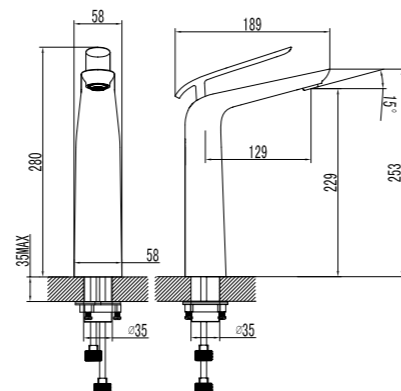

**Смеситель для умывальника
МОНОЛИТНЫЙ**

- Скрытый аэратор Neoperl® Slim SSR с изменяемым углом подачи воды
- Керамический картридж 25 мм
- Гибкая подводка 1/2" 60 см
- Присоединительная группа для настольного крепления
- Металлическая рукоятка

LM4909CW

**Смеситель для ванны
С МОНОЛИТНЫМ ИЗЛИВОМ**

- Скрытый аэратор Neoperl® Slim SSR с изменяемым углом подачи воды
- Керамический картридж Sedal® 35 мм
- Переключатель с керамическими пластинами (угол поворота – 90°)
- Аксессуары в комплекте: шланг ПВХ 1,5 м, 1-функциональная лейка 62x249 мм, настенное поворотное крепление
- Присоединительная группа для настенного крепления 1/2"
- Металлическая рукоятка

LM4914CW

Аксессуары
в комплекте

**Смеситель с гигиеническим душем
встраиваемый**

- Керамический картридж Sedal® 35 мм
- Аксессуары в комплекте: лейка гигиенического душа с нажимным механизмом, шланг 1,5 м
- Металлическая рукоятка

Аксессуары
в комплекте

**Смеситель для ванны и душа
встраиваемый**

- Встраиваемый наполнитель для ванны со скрытым аэратором Neoperl® Slim SSR с изменяемым углом подачи воды
- Керамический картридж Sedal® 35 мм
- 3-позиционный картриджный переключатель (угол поворота – 240°)
- Верхняя поворотная душевая лейка «Тропический дождь» 200x300 мм
- Держатель верхней душевой лейки 417 мм
- 1-функциональная лейка 62x249 мм
- Настенное поворотное крепление для лейки
- Душевой шланг 2 м, ПВХ
- Подключение для душевого шланга
- Металлическая рукоятка

LM4922CW

Аксессуары
в комплекте