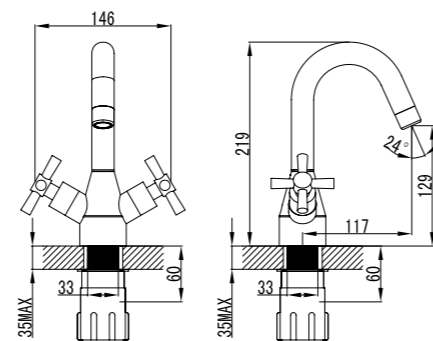

NEO

Новая форма
эгантности

Смеситель для умывальника с поворотным изливом

- Аэратор
- Кран-буксы с керамическими пластинами (угол поворота – 180°)
- Гибкая подводка ½" 35 см
- Присоединительная группа для настольного крепления
- Металлические рукоятки

LM2212C

Смеситель универсальный с плоским поворотным изливом 350 мм

- Аэратор
- Кран-буксы с керамическими пластинами (угол поворота – 180°)
- Переключатель с керамическими пластинами (угол поворота – 180°)
- Аксессуары в комплекте: шланг 1,5 м, 1-функциональная лейка Ø100x225 мм, настенное поворотное крепление
- Присоединительная группа для настенного крепления ½"
- Металлические рукоятки

Аксессуары
в комплекте