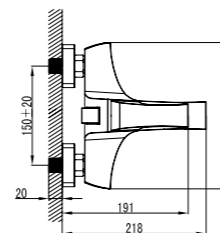

UNIT

Совершенство изгибов
и гармония граней

Смеситель для ванны с монолитным изливом

- Аэратор
- Керамический эко-картридж 35 мм
- Вытяжной переключатель с функцией ручной фиксации
- Аксессуары в комплекте: шланг 1,5 м, 1-функциональная лейка 43x216 мм, настенное поворотное крепление
- Присоединительная группа для настенного крепления 1/2"
- Металлическая рукоятка

LM4502C

Аксессуары
в комплекте

Смеситель для душа

- Керамический эко-картридж 35 мм
- Аксессуары в комплекте: шланг 1,5 м, 1-функциональная лейка 43x216 мм, настенное поворотное крепление
- Присоединительная группа для настенного крепления 1/2"
- Металлическая рукоятка

LM4503C

Аксессуары
в комплекте