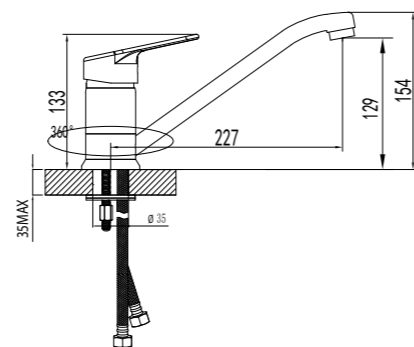

Смеситель для кухни с поворотным изливом

- Аэратор
- Керамический картридж 35 мм
- Гибкая подводка 1/2" 35 см
- Присоединительная группа для настольного крепления
- Металлическая рукоятка