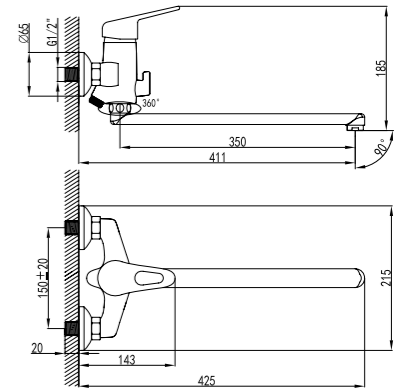

LM4119C

Аксессуары в комплекте

**Смеситель для душа**  
встраиваемый

- Керамический эко-картридж 40 мм
- Металлическая рукоятка

LM4123C

**Смеситель универсальный**  
с плоским поворотным изливом 350 мм

- Аэратор
- Керамический эко-картридж 40 мм
- Переключатель с керамическими пластинами (угол поворота – 180°)
- Аксессуары в комплекте: шланг 1,5 м, 1-функциональная лейка  $\varnothing 100 \times 225$  мм, настенное поворотное крепление
- Присоединительная группа для настенного крепления  $\frac{1}{2}$ "
- Металлическая рукоятка