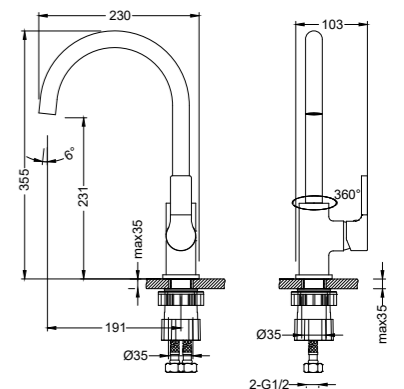

- Аэратор
- Керамический картридж 35 мм
- Гибкая подводка 1/2" 50 см
- Присоединительная группа для настольного крепления
- Металлическая рукоятка с декоративной силиконовой насадкой
- Комплект из 6 дополнительных декоративных силиконовых насадок