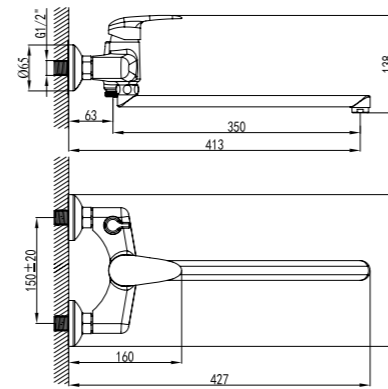

LM3317C

Аксессуары в комплекте

**Смеситель с гигиеническим душем**

- Керамический картридж 25 мм
- Аксессуары в комплекте: лейка гигиенического душа с нажимным механизмом, шланг 1,5 м, настенное крепление для лейки
- Присоединительная группа для настенного крепления 1/2"
- Металлическая рукоятка