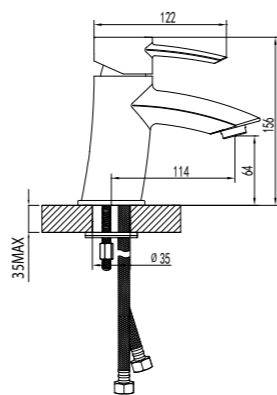

LM3162C

Аксессуары  
в комплекте

**Смеситель для умывальника  
МОНОЛИТНЫЙ**

- Аэратор
- Керамический эко-картридж 35 мм
- Гибкая подводка 1/2" 35 см
- Присоединительная группа для настольного крепления
- Металлическая рукоятка