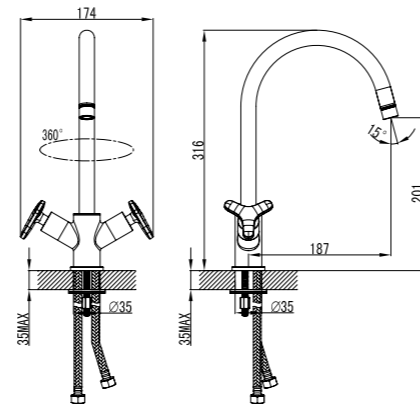

plus SPIRIT

Плюс для дома и бюджета

Смеситель для кухни с поворотным изливом

- Аэратор с изменяемым углом подачи воды
- Кран-буксы с керамическими пластинами (угол поворота – 180°)
- Гибкая подводка 1/2" 35 см
- Присоединительная группа для настольного крепления
- Металлические рукоятки

LM1905C

Смеситель для ванны с монолитным изливом

- Аэратор
- Кран-буксы с керамическими пластинами (угол поворота – 180°)
- Переключатель с керамическими пластинами (угол поворота – 90°)
- Аксессуары в комплекте: шланг 1,5 м, 1-функциональная лейка Ø66x196 мм
- Присоединительная группа для настенного крепления 1/2"
- Металлические рукоятки

LM1912C

Аксессуары
в комплекте

Смеситель для умывальника с поворотным изливом

- Аэратор с изменяемым углом подачи воды
- Кран-буксы с керамическими пластинами (угол поворота – 180°)
- Гибкая подводка 1/2" 35 см
- Присоединительная группа для настольного крепления
- Металлические рукоятки

LM1907C

Смеситель универсальный с плоским поворотным изливом 300 мм

- Аэратор
- Кран-буксы с керамическими пластинами (угол поворота – 180°)
- Переключатель с керамическими пластинами (угол поворота – 90°)
- Аксессуары в комплекте: шланг 1,5 м, 1-функциональная лейка Ø66x196 мм
- Присоединительная группа для настенного крепления 1/2"
- Металлические рукоятки

LM1951C

Аксессуары
в комплекте