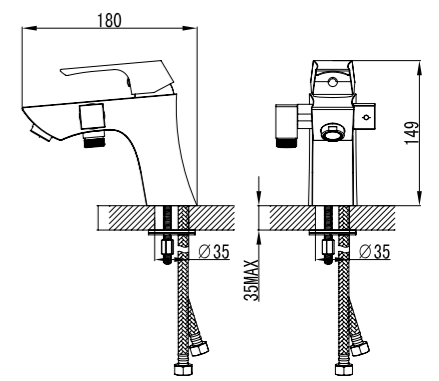

- Аэратор
- Керамический эко-картридж 35 мм
- Переключатель с керамическими пластинами (угол поворота – 90°)
- Аксессуары в комплекте: шланг 2 м, 3-функциональная лейка 95x238 мм, настенное фиксированное крепление
- Гибкая подводка 1/2" 35 см
- Присоединительная группа для настольного крепления
- Металлическая рукоятка