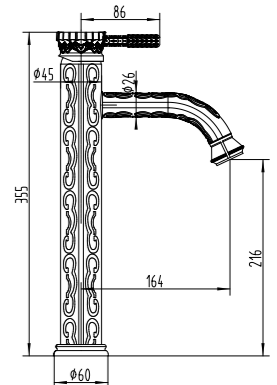

LM6612B

Смеситель для ванны
с фиксированным изливом

- Аэратор
- Керамический картридж 25 мм
- Переключатель с керамическими пластинами (угол поворота – 180°)
- Аксессуары в комплекте: шланг 1,5 м, 1-функциональная лейка Ø95x234 мм
- Присоединительная группа для настенного крепления 1/2"
- Металлическая рукоятка

Аксессуары
в комплекте