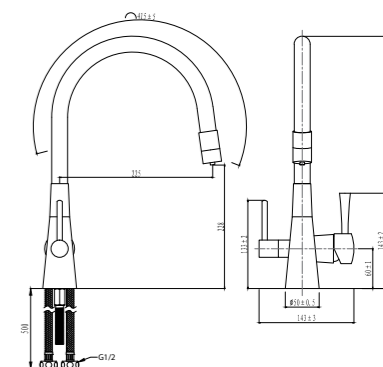

ЦВЕТ ИЗДЕЛИЯ
COLOR
ГРАФИТ
GRAPHITE

LM3075GM

Смеситель для кухни
с подключением к фильтру
с питьевой водой

- Комбинированный аэратор для водопроводной и питьевой воды
- Керамический картридж Sedal® Cold Start Teraclick Mirror 35 мм
- Для крана с питьевой водой: кран-букса с керамическими пластинами (угол поворота – 90°)
- Гибкая подводка ½" 50 см
- Присоединительная группа для настольного крепления
- Переходник для подключения шланга от фильтра с питьевой водой
- Металлические рукоятки