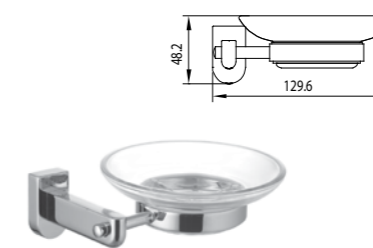

OMEGA LM3135C

**Стакан для зубных щеток стеклянный, прозрачный**

OMEGA LM3136C

**Ершик для унитаза стеклянный, матовый**

OMEGA LM3137C

**Штанга для полотенец**

OMEGA LM3138C

**Мыльница стеклянная, прозрачная**