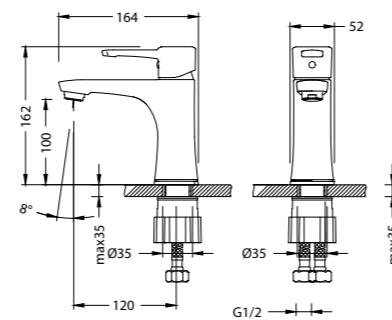

**Смеситель для умывальника
МОНОЛИТНЫЙ**

- Аэратор
- Керамический картридж 35 мм
- Гибкая подводка 1/2" 50 см
- Присоединительная группа для настольного крепления
- Металлическая рукоятка

**Смеситель для ванны
С МОНОЛИТНЫМ ИЗЛИВОМ**

- Аэратор
- Керамический картридж 35 мм
- Переключатель с керамическими пластинами (угол поворота – 90°)
- Аксессуары в комплекте: шланг 1,5 м, 1-функциональная лейка Ø100x225 мм, настенное поворотное крепление
- Присоединительная группа для настенного крепления 1/2"
- Металлическая рукоятка

Аксессуары
в комплекте

**Смеситель для умывальника
МОНОЛИТНЫЙ**

- Аэратор с изменяемым углом подачи воды
- Керамический картридж 35 мм
- Гибкая подводка 1/2" 50 см
- Присоединительная группа для настольного крепления
- Металлическая рукоятка

NEW
новинка

**Смеситель универсальный
с плоским поворотным изливом 300 мм**

- Аэратор
- Керамический картридж 35 мм
- Переключатель с керамическими пластинами (угол поворота – 90°)
- Аксессуары в комплекте: шланг 1,5 м, 1-функциональная лейка Ø100x225 мм, настенное поворотное крепление
- Присоединительная группа для настенного крепления 1/2"
- Металлическая рукоятка

Аксессуары
в комплекте