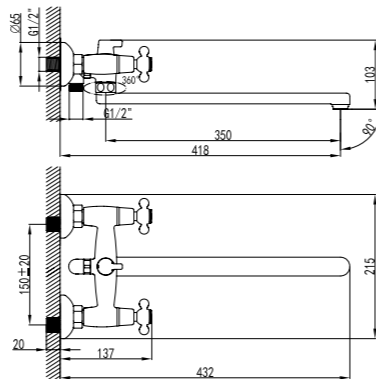

Смеситель универсальный
с плоским поворотным изливом 350 мм

- Аэратор
- Кран-буксы с керамическими пластинами (угол поворота – 180°)
- Переключатель с керамическими пластинами (угол поворота – 180°)
- Аксессуары в комплекте: шланг 1,5 м, 1-функциональная лейка Ø100x225 мм, настенное поворотное крепление
- Присоединительная группа для настенного крепления 1/2"
- Металлические рукоятки

LM2112C

Аксессуары в комплекте