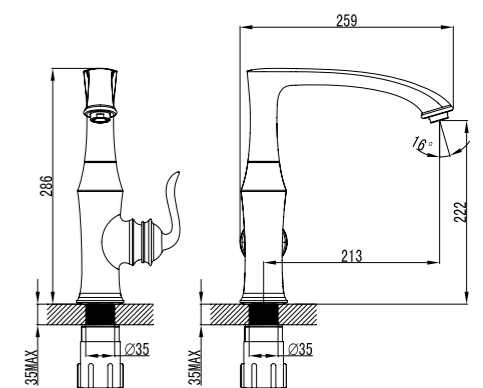

Смеситель для кухни с поворотным изливом

- Аэратор Neoperl® Cascade®
- Керамический картридж Sedal® 35 мм
- Гибкая подводка ½" 60 см
- Присоединительная группа для настольного крепления
- Металлическая рукоятка