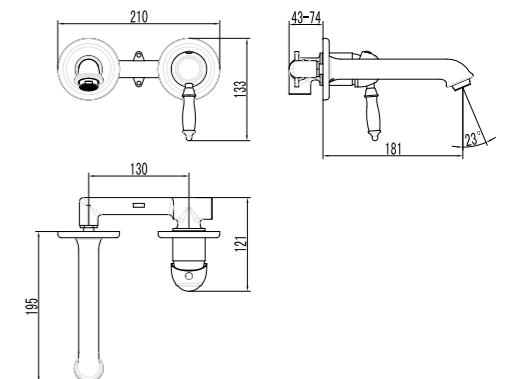

LM4826B

Донный клапан
в цвет смесителя