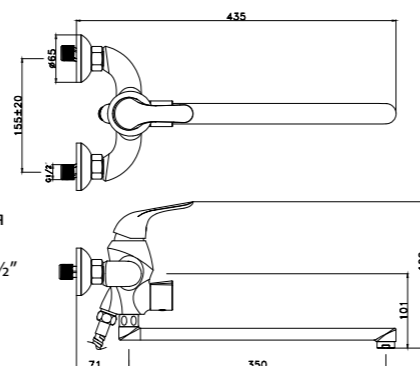

Смеситель универсальный
с плоским поворотным изливом 350 мм

- Аэратор
- Керамический картридж 35 мм
- Переключатель с керамическими пластинами (угол поворота – 180°)
- Аксессуары в комплекте: шланг 1,5 м, 1-функциональная лейка 57x232 мм, настенное фиксированное крепление
- Присоединительная группа для настенного крепления 1/2"
- Металлическая рукоятка