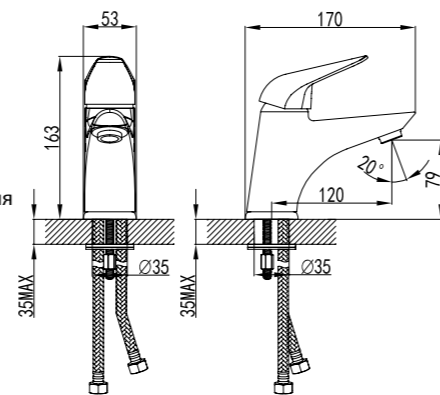

Смеситель для умывальника МОНОЛИТНЫЙ

- Аэратор
- Керамический эко-картридж 40 мм
- Гибкая подводка 1/2" 35 см
- Присоединительная группа для настольного крепления
- Металлическая рукоятка

LM4206C