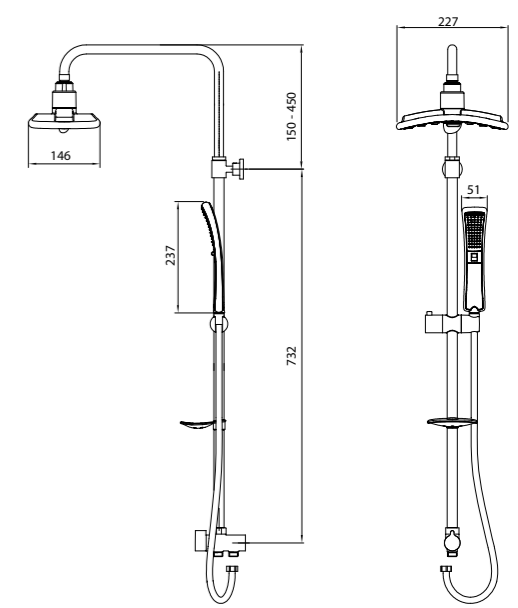

С регулируемой высотой штанги и верхней душевой лейкой «Тропический дождь»

- 2-функциональная лейка 51x237 мм
- Верхняя поворотная 2-функциональная душевая лейка «Тропический дождь» 146x227 мм
- Переключатель с керамическими пластинами
- Регулируемое по высоте крепление для лейки
- Регулируемая по высоте мыльница
- Душевой шланг 1,5 м (стальной, оплетка с двойным загибом)
- Шланг 0,8 м для подключения к смесителю (стальной, оплетка с двойным загибом)