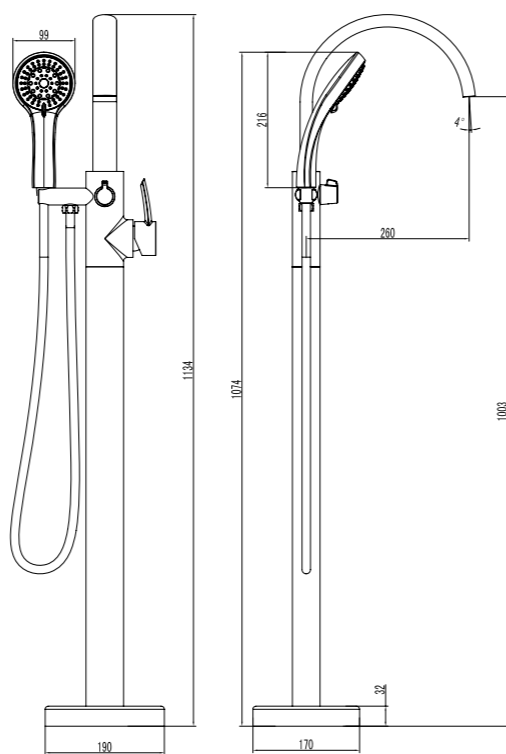

**Смеситель для ванны
напольный**

- Керамический картридж Sedal® 35 мм
- Переключатель с керамическими пластинами (угол поворота – 90°)
- Аксессуары в комплекте: растяжной шланг 1,5-2 м, 5-функциональная лейка Ø100x232 мм
- Металлическая рукоятка