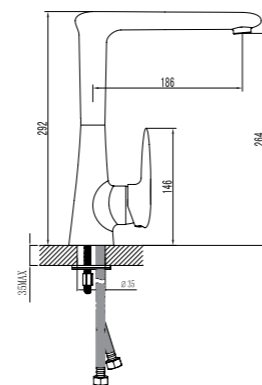

**Смеситель для умывальника
МОНОЛИТНЫЙ**

- Аэратор
- Керамический картридж 40 мм
- Гибкая подводка 1/2" 35 см
- Присоединительная группа для настольного крепления
- Металлическая рукоятка

LM4406C

Смеситель для биде

- Поворотный аэратор
- Керамический картридж 40 мм
- Гибкая подводка 1/2" 35 см
- Присоединительная группа для настольного крепления
- Металлическая рукоятка

**Смеситель для кухни
с поворотным изливом**

- Аэратор
- Керамический картридж 40 мм
- Гибкая подводка 1/2" 35 см
- Присоединительная группа для настольного крепления
- Металлическая рукоятка

**Смеситель для умывальника
МОНОЛИТНЫЙ**

- Аэратор
- Керамический картридж 40 мм
- Гибкая подводка 1/2" 35 см
- Присоединительная группа для настольного крепления
- Металлическая рукоятка

**Смеситель для кухни
с поворотным изливом**

- Аэратор
- Керамический картридж 40 мм
- Гибкая подводка 1/2" 35 см
- Присоединительная группа для настольного крепления
- Металлическая рукоятка

**Смеситель для ванны
с поворотным изливом**

- Аэратор
- Керамический картридж 40 мм
- Переключатель с керамическими пластинами (угол поворота – 90°)
- Аксессуары в комплекте: шланг 1,5 м, 1-функциональная лейка Ø106x235 мм, настенное фиксированное крепление
- Присоединительная группа для настенного крепления 1/2"
- Металлическая рукоятка

LM4414C

Аксессуары
в комплекте