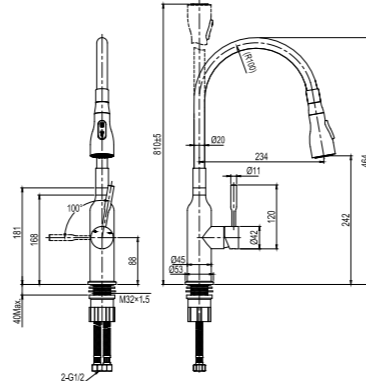

Смеситель для кухни
с гибким изливом

- 2-функциональная излив-лейка с аэратором
- Керамический картридж Sedal® Cold Start Mirror 35 мм
- Гибкая подводка ½" 60 см
- Присоединительная группа для настольного крепления
- Металлическая рукоятка