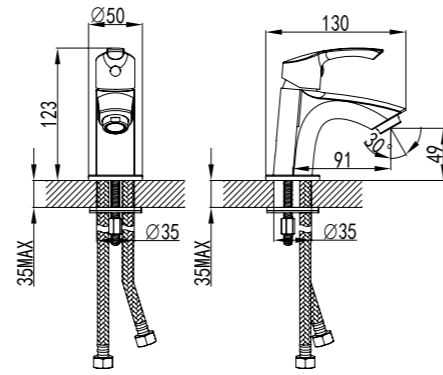

**Смеситель для умывальника
МОНОЛИТНЫЙ**

- Аэратор
- Керамический картридж 25 мм
- Гибкая подводка 1/2" 35 см
- Присоединительная группа для настольного крепления
- Металлическая рукоятка

LM1106C