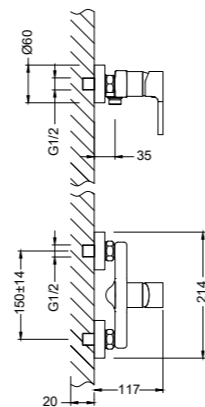

## Смеситель для душа

- Керамический картридж 35 мм
- Аксессуары в комплекте: шланг 1,5 м, 1-функциональная лейка Ø100x225 мм, настенное поворотное крепление
- Присоединительная группа для настенного крепления 1/2"
- Металлическая рукоятка с декоративной силиконовой насадкой
- Комплект из 6 дополнительных декоративных силиконовых насадок