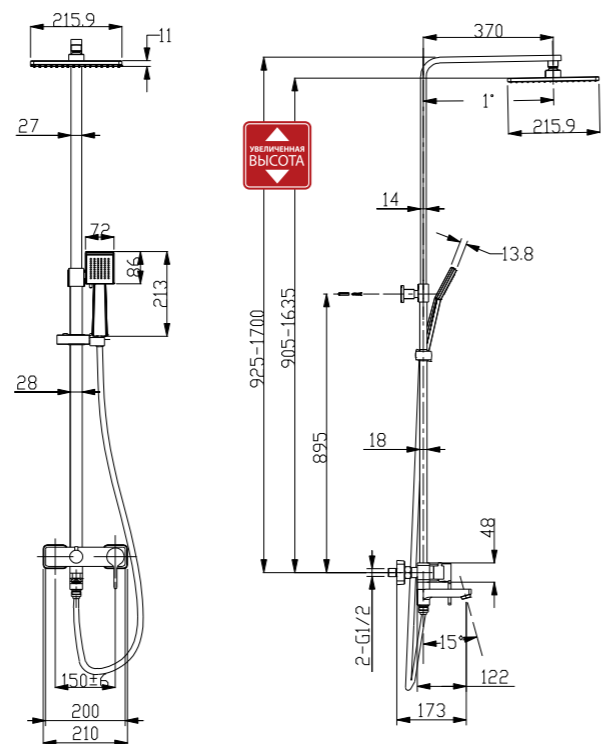

Смеситель для ванны и душа с регулируемой высотой штанги, поворотным изливом и верхней душевой лейкой «Тропический дождь»

- Поворотный излив с аэратором
- Керамический картридж 35 мм
- Переключатель с керамическими пластинами (угол поворота – 180°)
- Встроенный в излив 2-позиционный переключатель (угол поворота – 90°)
- Верхняя поворотная душевая лейка «Тропический дождь» 216x216 мм
- 1-функциональная лейка 72x230 мм
- Регулируемое по высоте крепление для лейки
- Душевой шланг 1,5 м
- Присоединительная группа для настенного крепления ½"
- Металлическая рукоятка