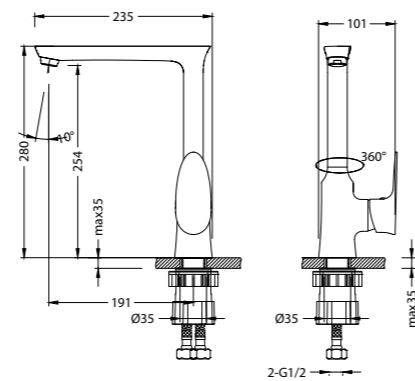

NERO

Зеркальный блеск
отточенных граней

Смеситель для кухни с поворотным изливом

- Аэратор
- Керамический картридж 35 мм
- Гибкая подводка 1/2" 50 см
- Присоединительная группа для настольного крепления
- Металлическая рукоятка

LM0205C

Смеситель для ванны с монолитным изливом

- Аэратор
- Керамический картридж 35 мм
- Переключатель с керамическими пластинами (угол поворота – 90°)
- Аксессуары в комплекте: шланг 1,5 м, 1-функциональная лейка Ø100x225 мм, настенное поворотное крепление
- Присоединительная группа для настенного крепления 1/2"
- Металлическая рукоятка

LM0214C

Аксессуары
в комплекте

Смеситель для умывальника МОНОЛИТНЫЙ

- Аэратор
- Керамический картридж 35 мм
- Гибкая подводка 1/2" 50 см
- Присоединительная группа для настольного крепления
- Металлическая рукоятка

LM0206C

Смеситель универсальный с плоским поворотным изливом 300 мм

- Аэратор
- Керамический картридж 35 мм
- Переключатель с керамическими пластинами (угол поворота – 90°)
- Аксессуары в комплекте: шланг 1,5 м, 1-функциональная лейка Ø100x225 мм, настенное поворотное крепление
- Присоединительная группа для настенного крепления 1/2"
- Металлическая рукоятка

LM0251C

Аксессуары
в комплекте