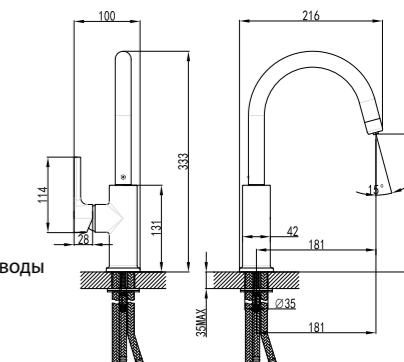

Смеситель для кухни
с подключением к фильтру
с питьевой водой

- Комбинированный аэратор для водопроводной и питьевой воды
- Керамический картридж 35 мм с функцией включения питьевой воды
- Гибкая подводка ½" 40 см
- Гибкая подводка ½" x M8 40 см для подключения питьевой воды
- Присоединительная группа для настольного крепления
- Переходник для подключения шланга от фильтра с питьевой водой
- Металлическая рукоятка

LM3070C-Yellow