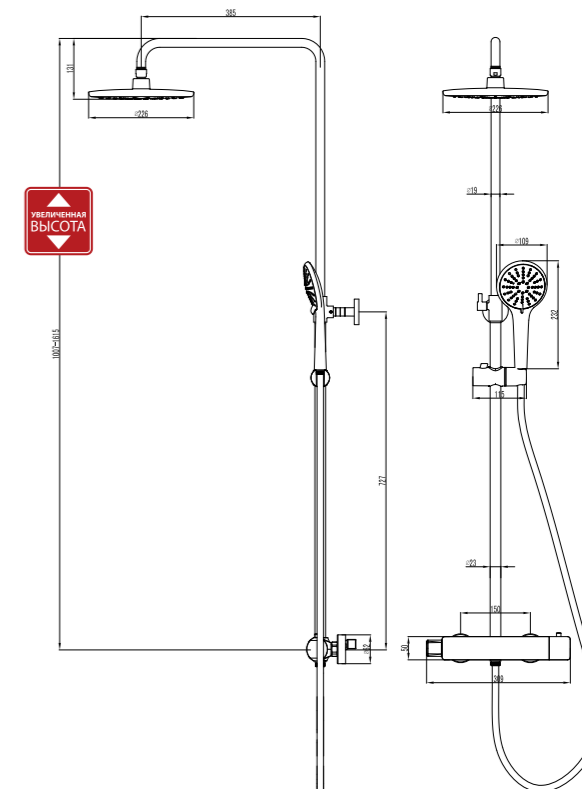

LM3770BL

Аксессуары
в комплекте