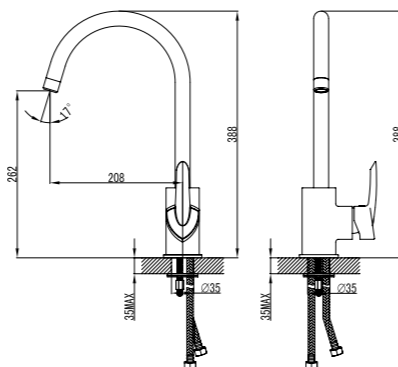

Смеситель для кухни с поворотным изливом

- Аэратор
- Керамический эко-картридж 35 мм
- Гибкая подводка 1/2" 35 см
- Присоединительная группа для настольного крепления
- Металлическая рукоятка

LM3505C