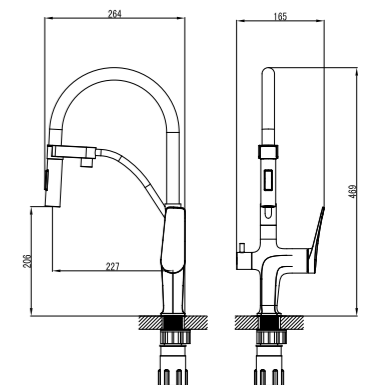

LM3761GM

Магнитный держатель излива