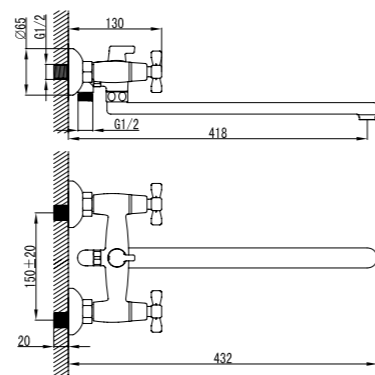

LM2512C

Аксессуары в комплекте