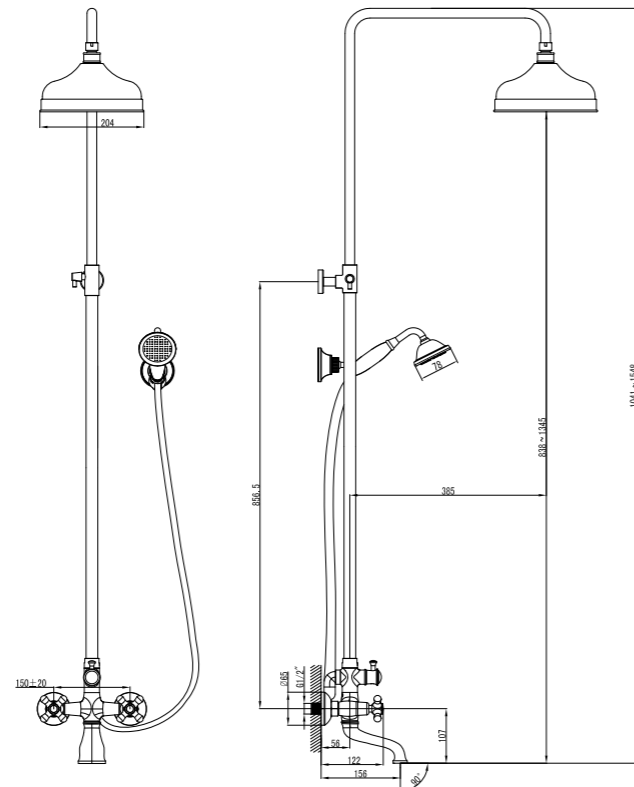

LM2862B

Аксессуары  
в комплекте

АКСЕССУАРЫ ДЛЯ СЕРИИ VINTAGE

**Донный клапан универсальный**

• Click/Clack 1 1/4"

LM8500B

**Лейка 1-функциональная**

• Ø78x215 мм