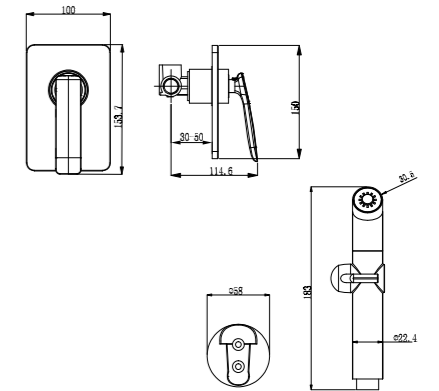

Смеситель с гигиеническим душем
встраиваемый

- Керамический картридж 35 мм
- Подключение для душевого шланга
- Аксессуары в комплекте: лейка гигиенического душа с регулятором напора воды, шланг 1,2 м, настенное крепление для лейки
- Металлическая рукоятка