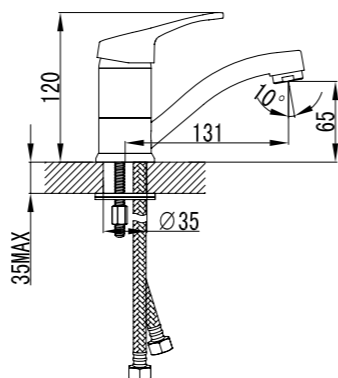

**Смеситель для умывальника
с поворотным изливом**

- Аэратор
- Керамический картридж 35 мм
- Гибкая подводка 1/2" 35 см
- Присоединительная группа для настольного крепления
- Металлическая рукоятка

LM3107C

**Смеситель универсальный
с плоским поворотным изливом 200 мм**

- Аэратор
- Керамический картридж 35 мм
- Вытяжной переключатель с функцией ручной фиксации
- Аксессуары в комплекте: шланг 1,5 м, 1-функциональная лейка Ø106x235 мм, настенное фиксированное крепление
- Присоединительная группа для настенного крепления 1/2"
- Металлическая рукоятка

LM3110C

Аксессуары
в комплекте

Смеситель для биде

- Поворотный аэратор
- Керамический картридж 35 мм
- Гибкая подводка 1/2" 35 см
- Присоединительная группа для настольного крепления
- Металлическая рукоятка

LM3108C

**Смеситель на борт ванны
С МОНОЛИТНЫМ ИЗЛИВОМ**

- Аэратор
- Керамический картридж 35 мм
- Переключатель с керамическими пластинами (угол поворота – 90°)
- Аксессуары в комплекте: шланг 2 м, 1-функциональная лейка Ø106x235 мм, настенное фиксированное крепление
- Гибкая подводка 1/2" 35 см
- Присоединительная группа для настольного крепления
- Металлическая рукоятка

LM3115C

Аксессуары
в комплекте