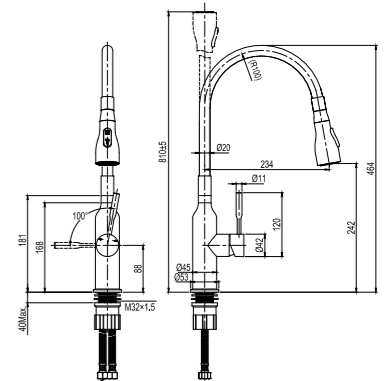

Смеситель для кухни
с гибким изливом

- 2-функциональная излив-лейка с аэратором
- Керамический картридж Sedal® Cold Start Mirror 35 мм
- Гибкая подводка ½" 60 см
- Присоединительная группа для настольного крепления
- Металлическая рукоятка