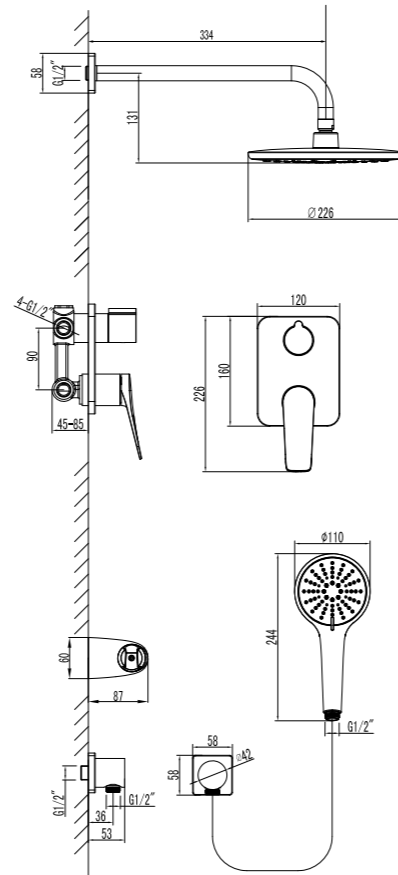

Смеситель для ванны и душа встраиваемый

- Встраиваемый наполнитель для ванны с аэратором Neoperl® Perlator®
- Керамический картридж Sedal® 35 мм
- 3-позиционный картриджный переключатель (угол поворота – 360°)
- Верхняя поворотная душевая лейка «Тропический дождь» Ø226 мм
- Держатель верхней душевой лейки 346 мм
- 3-функциональная лейка Ø110x244 мм
- Настенное поворотное крепление для лейки
- Душевой шланг 2 м (Turn-Free)
- Подключение для душевого шланга
- Металлическая рукоятка

LM3722GM

Аксессуары в комплекте

Смеситель для ванны напольный

- Аэратор Neoperl® Perlator®
- Керамический картридж Sedal® Cold Start Termaclick Mirror 35 мм
- Переключатель с керамическими пластинами (угол поворота – 90°)
- Аксессуары в комплекте: шланг 2 м (Turn-Free), 1-функциональная лейка 86x258 мм
- Металлическая рукоятка

LM3744GM

Аксессуары в комплекте

Смеситель для душа встраиваемый

- Керамический картридж Sedal® 35 мм
- 2-позиционный картриджный переключатель (угол поворота – 90°)
- Верхняя поворотная душевая лейка «Тропический дождь» Ø226 мм
- Держатель верхней душевой лейки 346 мм
- 3-функциональная лейка Ø110x244 мм
- Настенное поворотное крепление для лейки
- Душевой шланг 2 м (Turn-Free)
- Подключение для душевого шланга
- Металлическая рукоятка

LM3729GM

Аксессуары в комплекте

Смеситель для ванны на 3 отверстия

- Аэратор Neoperl® Perlator®
- Керамический картридж Sedal® 35 мм
- Переключатель с керамическими пластинами (угол поворота – 90°)
- Аксессуары в комплекте: шланг 2 м (Turn-Free), свинцовый отвес, 1-функциональная лейка 86x258 мм
- Гибкая подводка ½" 60 см
- Присоединительная группа для настольного крепления
- Металлическая рукоятка

LM3745GM

Аксессуары в комплекте

Смеситель для кухни с подключением к фильтру с питьевой водой