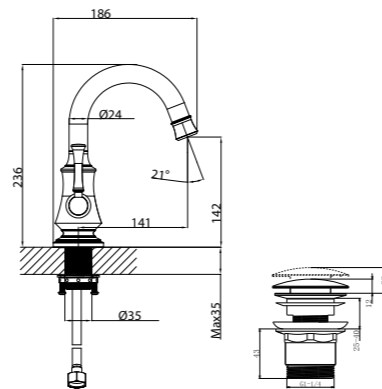

LM6306RB

Донный клапан  
в цвет смесителя

**Смеситель для умывальника с поворотным изливом**

- Аэратор Neoperl® Cascade®
- Кран-буксы с керамическими пластинами (угол поворота – 90°)
- Гибкая подводка 1/2" 60 см
- Донный клапан Click/Clack 1 1/4" в цвет смесителя
- Присоединительная группа для настольного крепления
- Металлические рукоятки