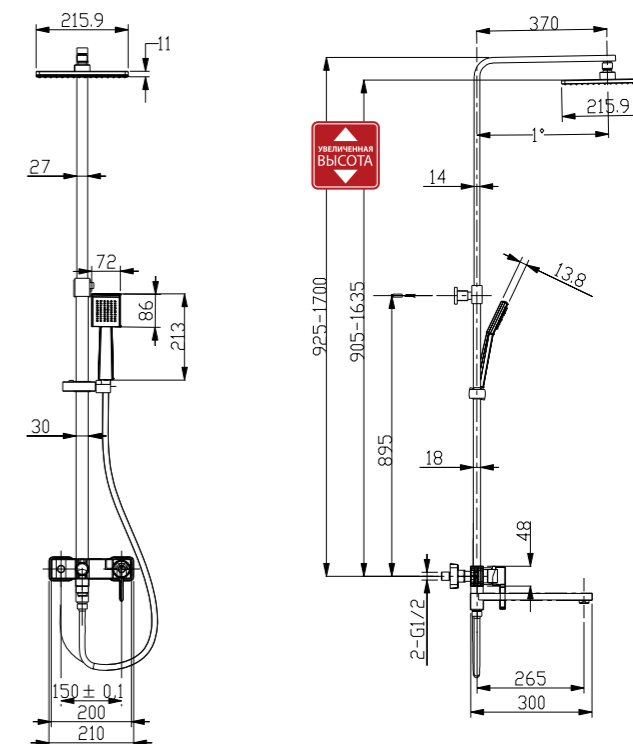

Смеситель для ванны и душа с регулируемой высотой штанги, плоским поворотным изливом 300 мм и верхней душевой лейкой «Тропический дождь»

- Поворотный излив с аэратором
- Керамический картридж 35 мм
- Переключатель с керамическими пластинами (угол поворота – 180°)
- Встроенный в излив 2-позиционный переключатель (угол поворота – 90°)
- Верхняя поворотная душевая лейка «Тропический дождь» 216x216 мм
- 1-функциональная лейка 72x230 мм
- Регулируемое по высоте крепление для лейки
- Душевой шланг 1,5 м
- Присоединительная группа для настенного крепления ½"
- Металлическая рукоятка