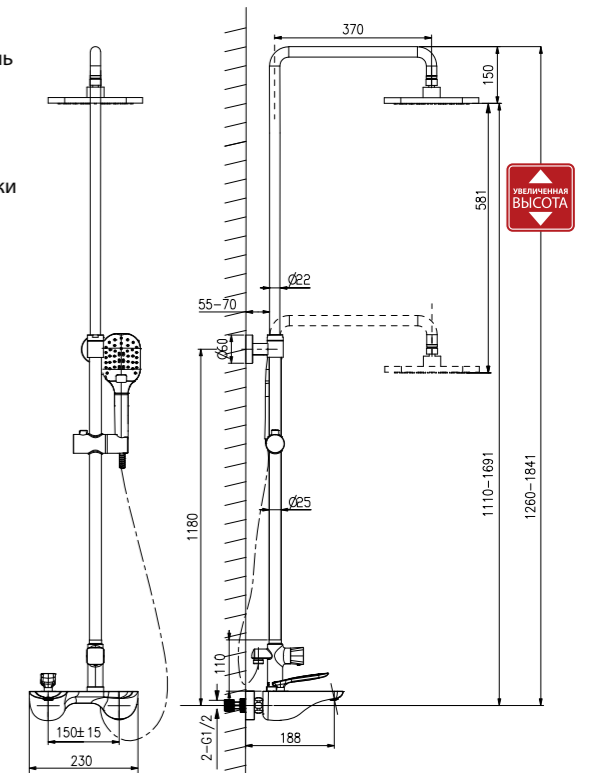

Указанная
ВЫСОТА