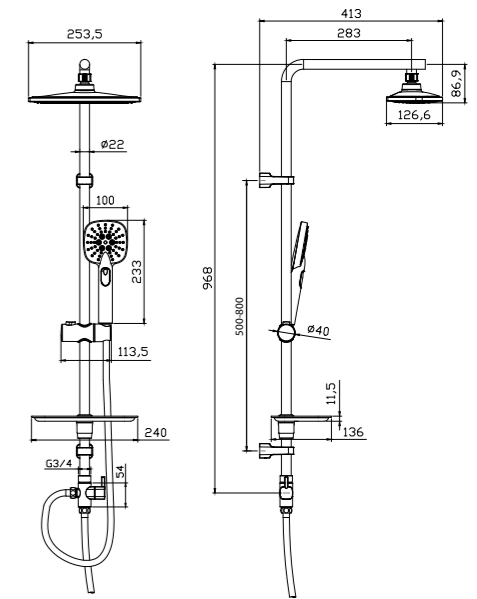

С фиксированной высотой штанги и верхней душевой лейкой «Тропический дождь»

- 3-функциональная лейка 100x243 мм
- Верхняя поворотная душевая лейка «Тропический дождь» 253x126 мм
- Переключатель с керамическими пластинами
- Регулируемое по высоте крепление для лейки
- Регулируемая по высоте мыльница
- Душевой шланг 1,5 м (стальной, оплетка с двойным загибом)
- Шланг 0,8 м для подключения к смесителю (стальной, оплетка с двойным загибом)