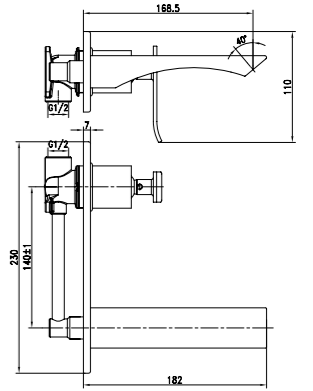

Смеситель с гигиеническим душем
встраиваемый

- Керамический картридж Sedal® 35 мм
- Аксессуары в комплекте: лейка гигиенического душа с нажимным механизмом, шланг 1,2 м
- Металлическая рукоятка

LM5819CW

Аксессуары
в комплекте

Смеситель для умывальника
встраиваемый

- Каскадный регулятор расхода воды
- Керамический картридж Sedal® 35 мм
- Металлическая рукоятка

LM5826CW

Смеситель для ванны и душа
встраиваемый

- Встраиваемый наполнитель для ванны с каскадным регулятором расхода воды
- Керамический картридж Sedal® 35 мм
- 3-позиционный картриджный переключатель (угол поворота – 360°)
- Верхняя поворотная душевая лейка «Тропический дождь» 200x200 мм
- Держатель верхней душевой лейки 379 мм
- 1-функциональная лейка 43x226 мм
- Настенное поворотное крепление для лейки
- Душевой шланг 2 м
- Подключение для душевого шланга
- Металлическая рукоятка

LM5822CW

Аксессуары
в комплекте

Смеситель для душа
встраиваемый

- Керамический картридж Sedal® 35 мм
- 2-позиционный картриджный переключатель (угол поворота – 120°)
- Верхняя поворотная душевая лейка «Тропический дождь» 200x200 мм
- Держатель верхней душевой лейки 379 мм
- 1-функциональная лейка 43x226 мм
- Настенное поворотное крепление для лейки
- Душевой шланг 2 м
- Подключение для душевого шланга
- Металлическая рукоятка

LM5829CW

Аксессуары
в комплекте