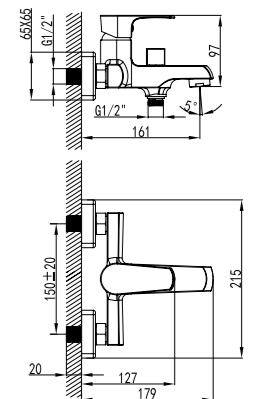

**Смеситель для ванны
С МОНОЛИТНЫМ ИЗЛИВОМ**

- Аэратор
- Керамический картридж 35 мм
- Переключатель с керамическими пластинами (угол поворота – 90°)
- Аксессуары в комплекте: шланг 1,5 м, 1-функциональная лейка Ø66x196 мм, настенное фиксированное крепление
- Присоединительная группа для настенного крепления 1/2"
- Металлическая рукоятка

LM1612C