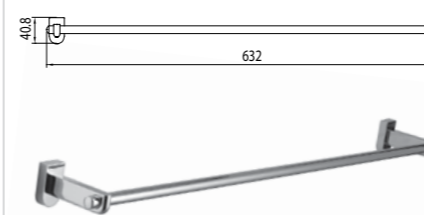

OMEGA LM3135C

Штанга для полотенец