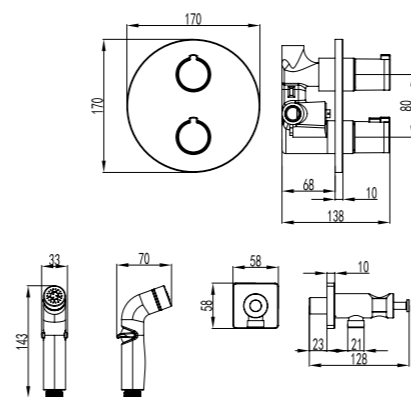

Смеситель с гигиеническим душем
встраиваемый

- Термостатический картридж Sedal® с гелевым термоэлементом и фиксатором
- Переключатель с керамическими пластинами (угол поворота – 90°)
- Подключение для шланга с крючком для полотенца
- Аксессуары в комплекте: лейка гигиенического душа с регулятором напора воды, шланг 1,2 м (Turn-Free)