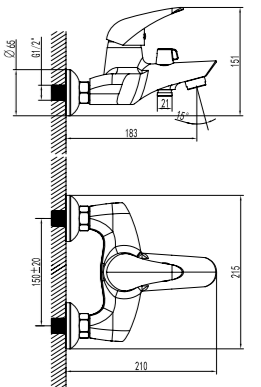

NEW

LM4214C

Аксессуары
в комплекте