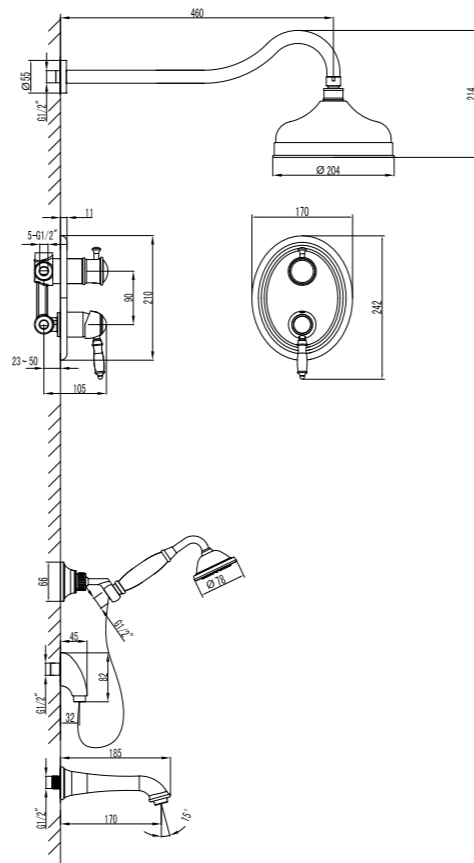

NEW

LM4822C

Аксессуары в комплекте

**Смеситель для умывальника встраиваемый**

- Аэратор Neoperl® Cascade®
- Керамический картридж Sedal® 35 мм
- Донный клапан Click/Clack 1/4" в цвет смесителя
- Металлическая рукоятка