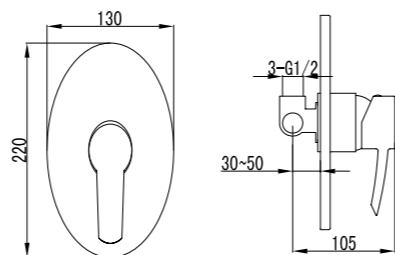

**Смеситель для душа
встраиваемый**

- Керамический эко-картридж 35 мм
- Металлическая рукоятка

LM3223C

**Смеситель для ванны и душа
встраиваемый**

- Керамический эко-картридж 35 мм
- 2-позиционный картриджный переключатель (угол поворота – 120°)
- Металлическая рукоятка

LM3227C

**Смеситель для ванны и душа
встраиваемый**

- Каскадный излив
- Керамический эко-картридж 35 мм
- 2-позиционный картриджный переключатель (угол поворота – 90°)
- Аксессуары в комплекте: растяжной шланг 1,5-2 м (Turn-Free), 3-функциональная лейка Ø120x252 мм
- Металлическая рукоятка

LM3224C

Аксессуары
в комплекте

**Смеситель для ванны и душа
встраиваемый**

- Керамический эко-картридж 35 мм
- 3-позиционный картриджный переключатель (угол поворота – 240°)
- Металлическая рукоятка

LM3228C

**Смеситель для ванны и душа
встраиваемый**

- Каскадный излив
- Керамический эко-картридж 35 мм
- 3-позиционный картриджный переключатель (угол поворота – 360°)
- Верхняя поворотная душевая лейка «Тропический дождь» 400x400 мм
- Держатель верхней душевой лейки 324 мм
- 3-функциональная лейка Ø120x252 мм
- Настенное поворотное крепление для лейки
- Душевой шланг 1,5-2 м, растяжной, с функцией вращения лейки без перекручивания (Turn-Free)
- Металлическая рукоятка

LM3225C

Аксессуары
в комплекте

**Смеситель для душа
встраиваемый**

- Керамический эко-картридж 35 мм
- 2-позиционный картриджный переключатель (угол поворота – 120°)
- Верхняя поворотная душевая лейка «Тропический дождь» 190x240 мм
- Держатель верхней душевой лейки 324 мм
- 5-функциональная лейка Ø100x232 мм
- Настенное поворотное крепление для лейки
- Душевой шланг 2 м
- Подключение для душевого шланга
- Металлическая рукоятка

LM3229C

Аксессуары
в комплекте