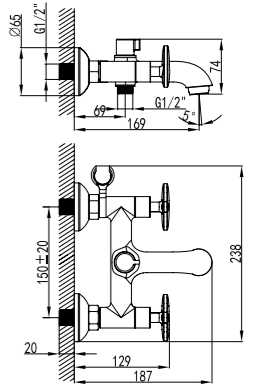

Смеситель для ванны с монолитным изливом

- Аэратор
- Кран-буксы с керамическими пластинами (угол поворота – 180°)
- Переключатель с керамическими пластинами (угол поворота – 90°)
- Аксессуары в комплекте: шланг 1,5 м, 1-функциональная лейка Ø66x196 мм
- Присоединительная группа для настенного крепления 1/2"
- Металлические рукоятки

LM1912C

Аксессуары
в комплекте