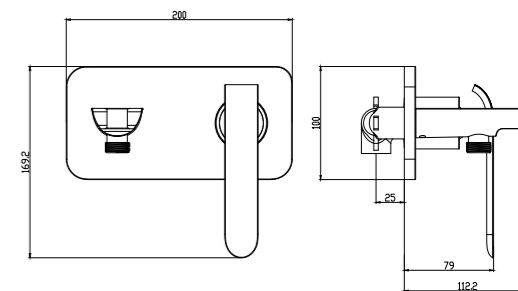

LM4914CW

Аксессуары  
в комплекте

**Смеситель с гигиеническим душем  
встраиваемый**

- Керамический картридж Sedal® 35 мм
- Аксессуары в комплекте: лейка гигиенического душа с нажимным механизмом, шланг 1,5 м
- Металлическая рукоятка