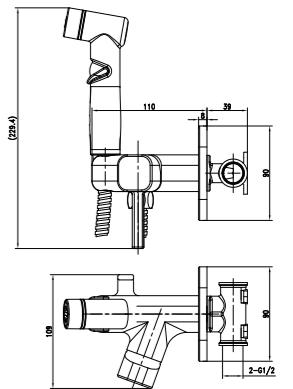

LM7165BL

Аксессуары
в комплекте