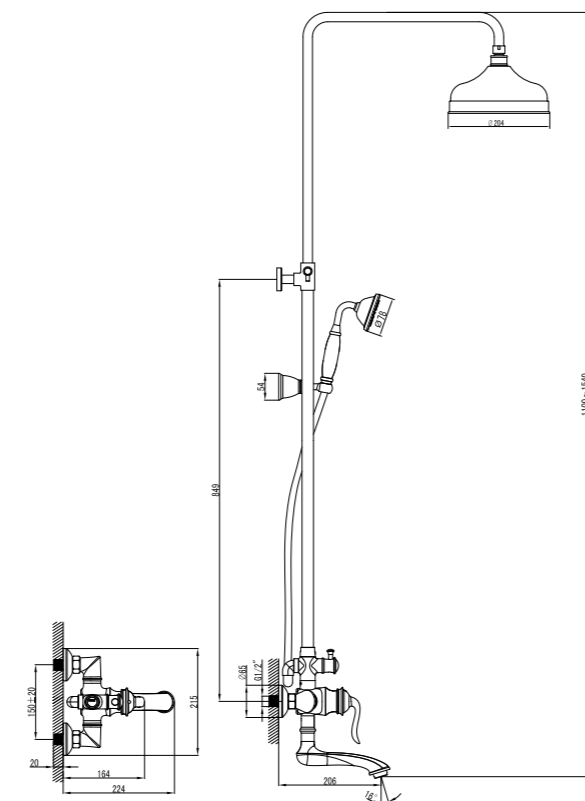

LM4762G

Аксессуары  
в комплекте

**АКСЕССУАРЫ ДЛЯ СЕРИИ BRAVA**

**Донный клапан универсальный**

• Click/Clack 1 1/4"

LM8500G

**Лейка 1-функциональная**

• Ø78x215 мм