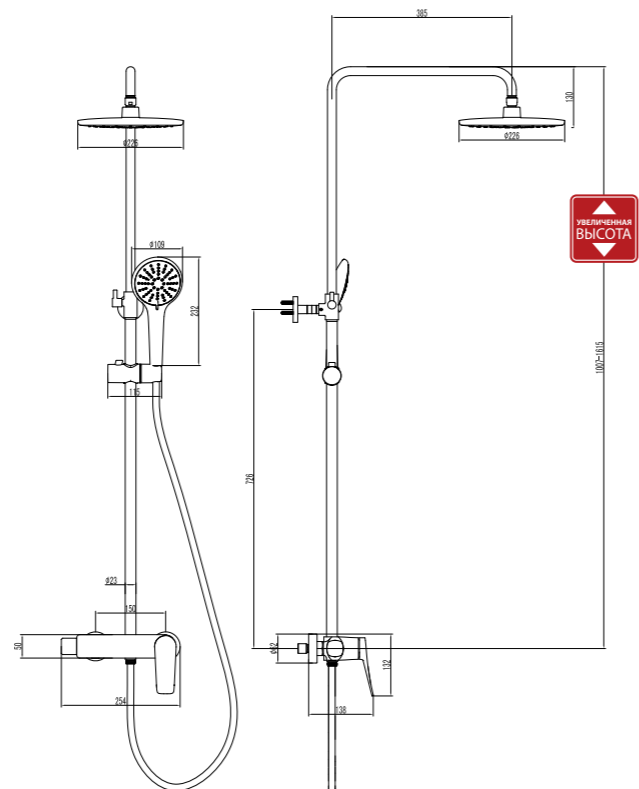

LM3761GM

Магнитный держатель излива

**Смеситель для душа с регулируемой высотой штанги и верхней душевой лейкой «Тропический дождь»**

- Керамический картридж Sedal® Cold Start Termaclick 35 мм
- Двухпозиционный картриджный переключатель (угол поворота – 90°)
- Верхняя поворотная душевая лейка «Тропический дождь» Ø226 мм
- 2-позиционный картриджный переключатель (угол поворота – 90°)
- Регулируемое по высоте крепление для лейки
- Душевой шланг 1,5 м (Turn-Free)
- Присоединительная группа для настенного крепления ½"
- Металлическая рукоятка