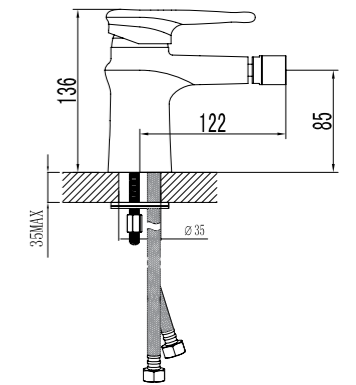

**Смеситель для умывальника
МОНОЛИТНЫЙ**

- Аэратор
- Керамический картридж 40 мм
- Гибкая подводка 1/2" 35 см
- Присоединительная группа для настольного крепления
- Металлическая рукоятка

LM4406C

Смеситель для биде

- Поворотный аэратор
- Керамический картридж 40 мм
- Гибкая подводка 1/2" 35 см
- Присоединительная группа для настольного крепления
- Металлическая рукоятка

**Смеситель для кухни
с поворотным изливом**

- Аэратор
- Керамический картридж 40 мм
- Гибкая подводка 1/2" 35 см
- Присоединительная группа для настольного крепления
- Металлическая рукоятка

**Смеситель для умывальника
МОНОЛИТНЫЙ**

- Аэратор
- Керамический картридж 40 мм
- Гибкая подводка 1/2" 35 см
- Присоединительная группа для настольного крепления
- Металлическая рукоятка

**Смеситель для кухни
с поворотным изливом**

- Аэратор
- Керамический картридж 40 мм
- Гибкая подводка 1/2" 35 см
- Присоединительная группа для настольного крепления
- Металлическая рукоятка

**Смеситель для ванны
с поворотным изливом**

- Аэратор
- Керамический картридж 40 мм
- Переключатель с керамическими пластинами (угол поворота – 90°)
- Аксессуары в комплекте: шланг 1,5 м, 1-функциональная лейка Ø106x235 мм, настенное фиксированное крепление
- Присоединительная группа для настенного крепления 1/2"
- Металлическая рукоятка

LM4414C

Аксессуары
в комплекте